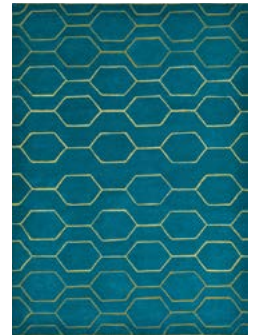

Folia stone round
38301

Folia grey
38305

Folia grey round
38305

Waterlily midnight pond
038608

Waterlily round midnight pond
038608

Waterlily dusty rose
038602

Waterlily round dusty rose
038602

Renaissance beige
039001

Renaissance blue
039008

Wild Strawberry tonal
38201

Wild Strawberry cream
38108

BRINK & CAMPMAN

WEDGWOOD

ENGLAND 1759

RUG COLLECTION 2022

Gio mineral
039108

Gio teal
039107

Gio noir
039105

Arris grey
37304

Arris teal
37307

Hummingbird grey
037804

Hummingbird blue
037808

Hummingbird navy
037818

Paonia coral
37902

Fabled Floral grey
37504

Fabled Floral navy
37508

Tonquin blue
37008

Tonquin charcoal
37005

Spring Lotus grey
438504

Sapphire Garden teal
438708

Midnight Garden navy
438805

BRINK & CAMPMAN