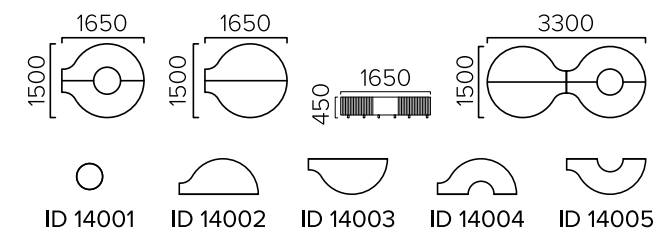

INFINITY

Пяти-модульный мебельный комплект INFINITY просто адаптировать в пространстве малой, средней и большой площади. Доступно множество комбинаций из следующих частей: пуф, 2 серповидных модуля, 2 полуэллипса. Данный набор мягкий, удобный, легкий в уходе, оптимальный в меблировке.