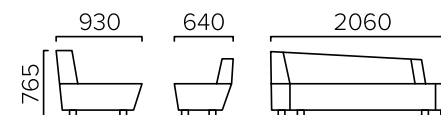

COPTER

Модульный диван из набора COPTER образует зоны ожидания и отдыха. Может быть размещен в офисах и залах в зависимости от свободного пространства, а решение выбрать его для дома – индивидуальное. Благодаря спинке и незаметной границе соединения модулей легко разграничить помещение на независимые зоны, поставив их зеркально.