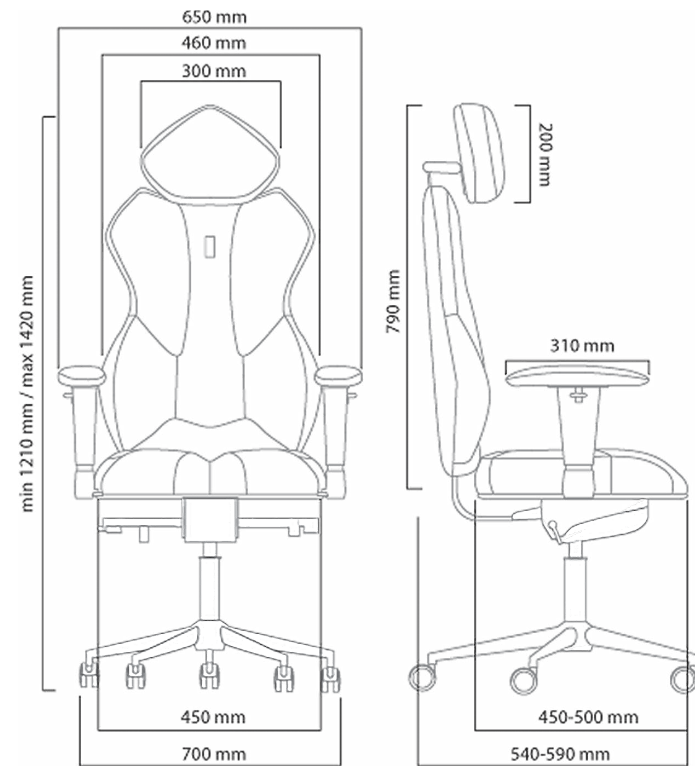

ROYAL

PREMIUM LINE