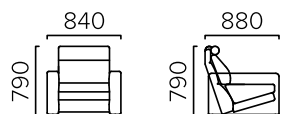

PLEASURE

Одноместный диван с подголовником, подлокотниками и подставкой для ног объясняет суть наслаждения. Стоит продумать место для его размещения, так как модуль под ноги может мешать свободному проходу. Плавные формы PLEASURE не отягощают интерьер, а с помощью обивки можно задать свое настроение в доме.