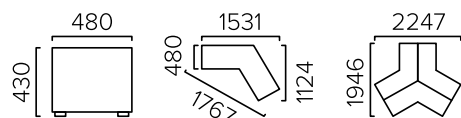

BOOMERANG

Есть широкое помещение, но не знаете как с ним поступить? Разместите мягкую мебель для зон ожидания. Triple комбинация секций напоминает предмет для метания, разрывающий пространство, как и BOOMERANG. Он оригинален, многоцелевой, применимый для автономных островов с местами для сидения.

ID 13004 Комплект (3 ед.)