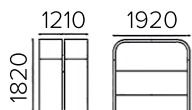

MINIMAL

Диваны MINIMAL используются разно-
сторонне: для индивидуального отдыха, где
достаточно места, чтобы лечь, или же для
размещения компании на 3-х сидящих
местах. Хотя глубина зоны узкая, но на-
вес делает ее комфортной и достаточно
отделенной от основного пространства.