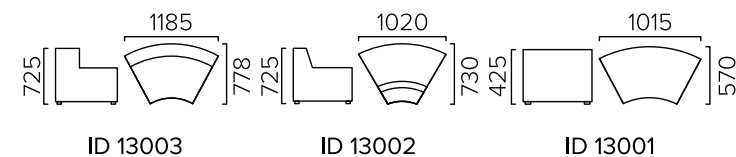

SNAKE

Мебельный сет, состоящий из трех разных модулей. SNAKE отличается от других моделей легким весом, multifункциональным назначением, удобством. Комплект подходит для кафе и дома, игровых и лаунж зон. С помощью комбинаций из пуфа, диваном с широкой или узкой спинкой, пространство становится плавающим.