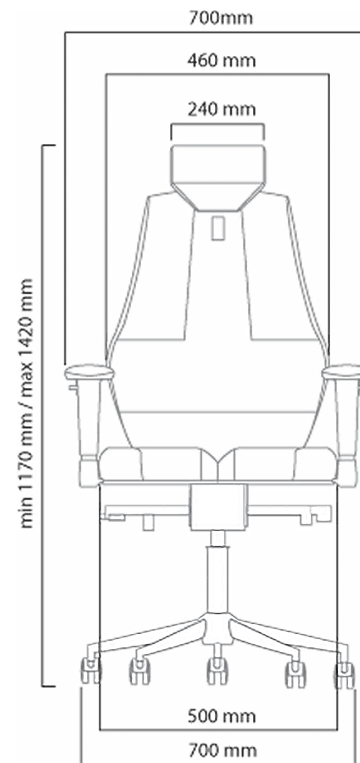

NANO

UNIVERSAL LINE