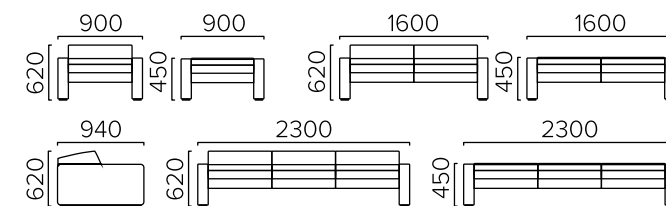

SMART

Меблировка упрощается за счет использования диванов-трансформеров. Выбор SMART – это комплексный подход, потому что он меняется от количества мест. Еще он превращается в рабочую зону, перевернув одну из подушек и разместив на ней ноутбук. Оптимальный для небольших помещений.