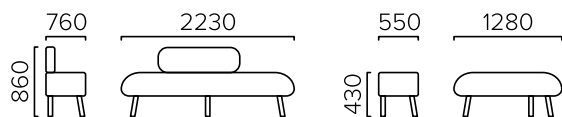

ADAM

Гарнитур из двух составляющих в простой обтекаемой форме. Подходит под скандинавский интерьер, а также экологичный тренд. Модули оборудованы низкими, но прочными деревянными ножками. ADAM приветствуется многими своей легкой конструкцией, вариативным дизайном.