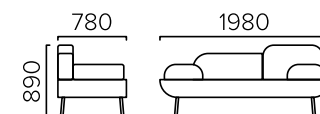

LOFT

Универсальная платформа для сна и отдыха, которую легко превратить в кровать или диван с подлокотниками. Отлично смотрится в интерьере лофт. Фигура дивана несмотря на простоту, является фешенебельной и интересной благодаря асимметричным размерам спинки.