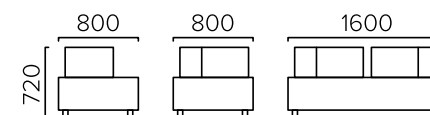

BASE

Оригинальный современный прямой диван, где удобно проводить свободное время, если он установлен дома. В случае размещения в зале ожидания, на нем уютно отдыхать, читать журналы, серфить по интернету. Спинка и высокие подлокотники позволяют в достаточной мере изолировать зону.