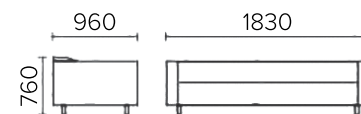

ID 6134

ID 6135

AQUA

Современный диван для дома и офиса в форме волны. Оптимальные габариты позволяют организовать монозону или DUAL, разместив диваны зеркально спинками друг к другу. Возможно также удлинение ряда с помощью приставки второго экземпляра рядом с любой стороны.