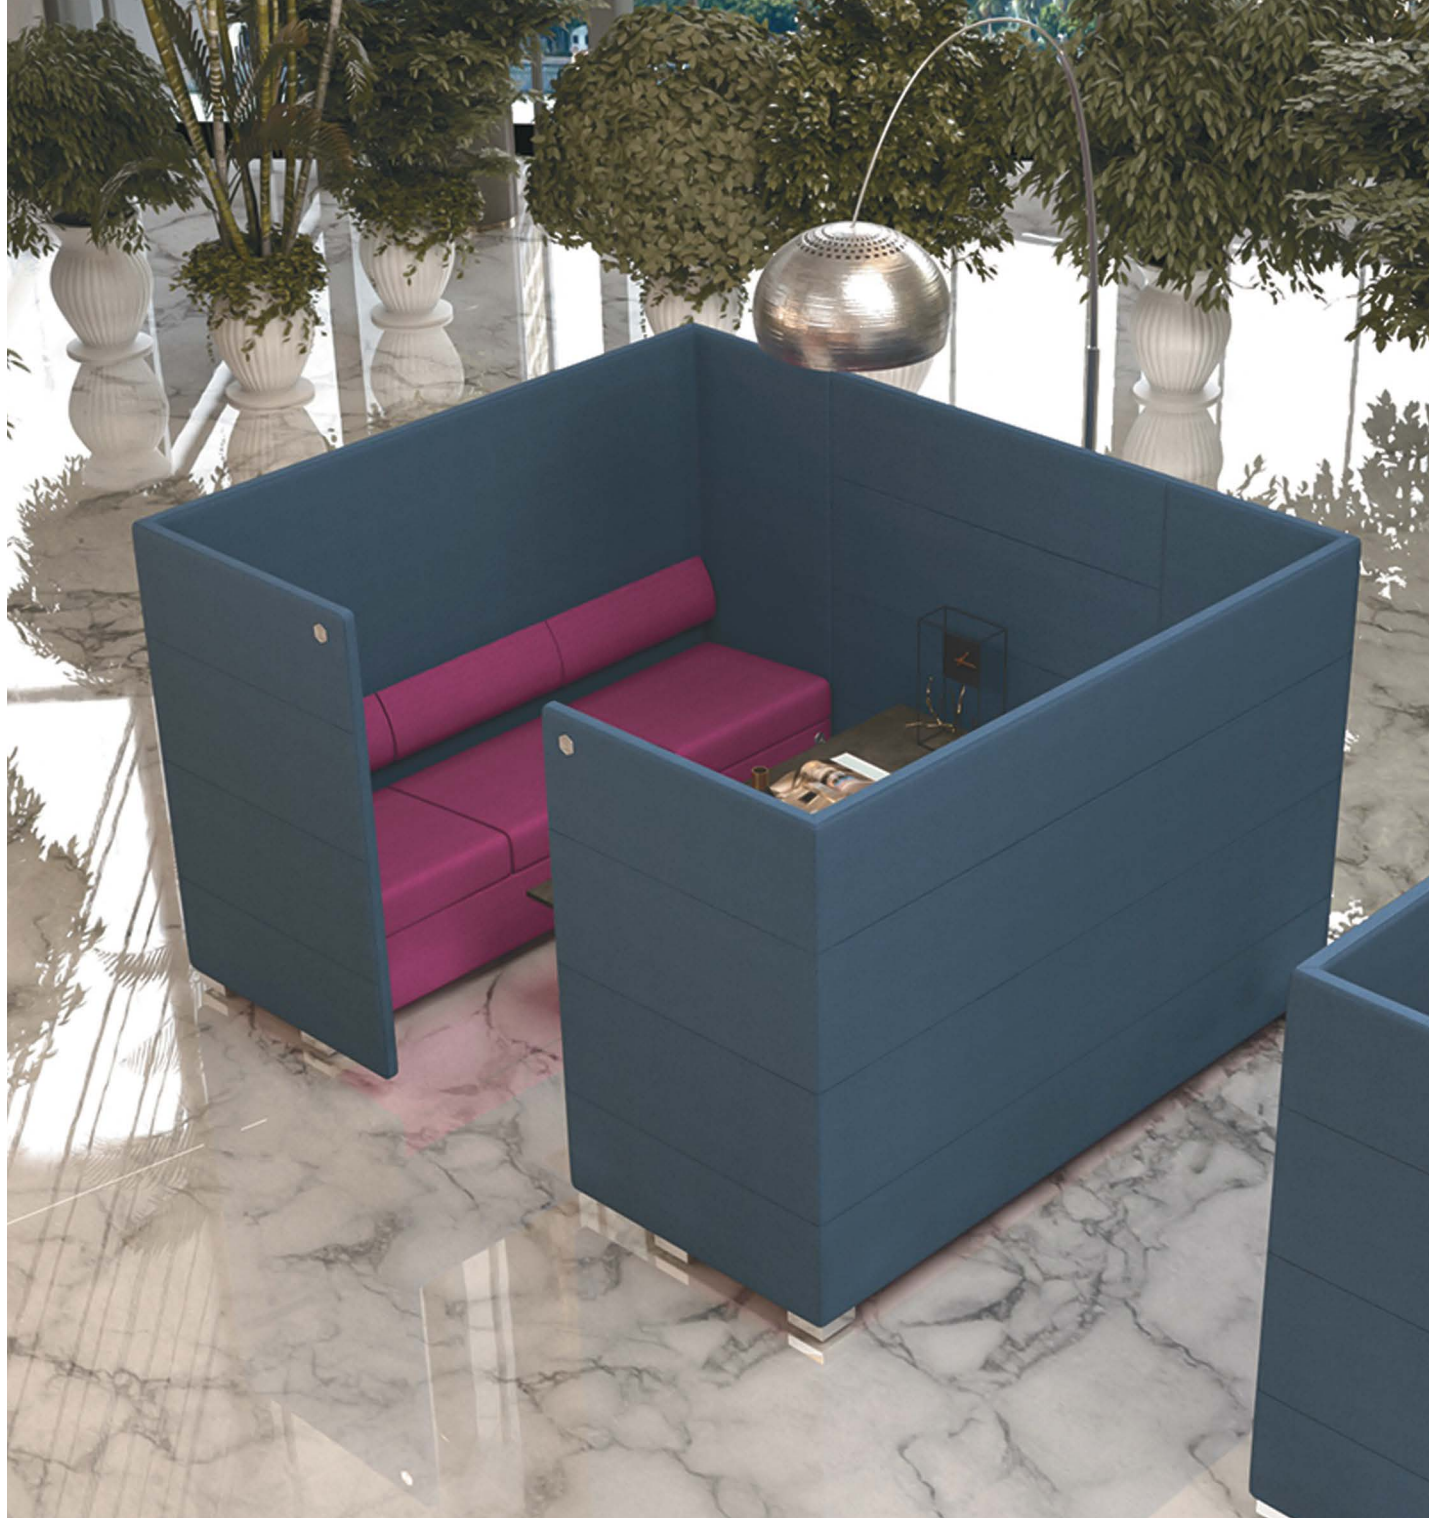

PRIVATE ZONE

Прямые диваны с закрытыми стенками часто применимы как зоны для переговоров. PRIVATE ZONE размещает 6 человек. В созданной индивидуальной “каюте” легко достичь естественного общения, если проводить бизнес-встречи. Комбинирование цветов делает зону оригинально оборудованной.