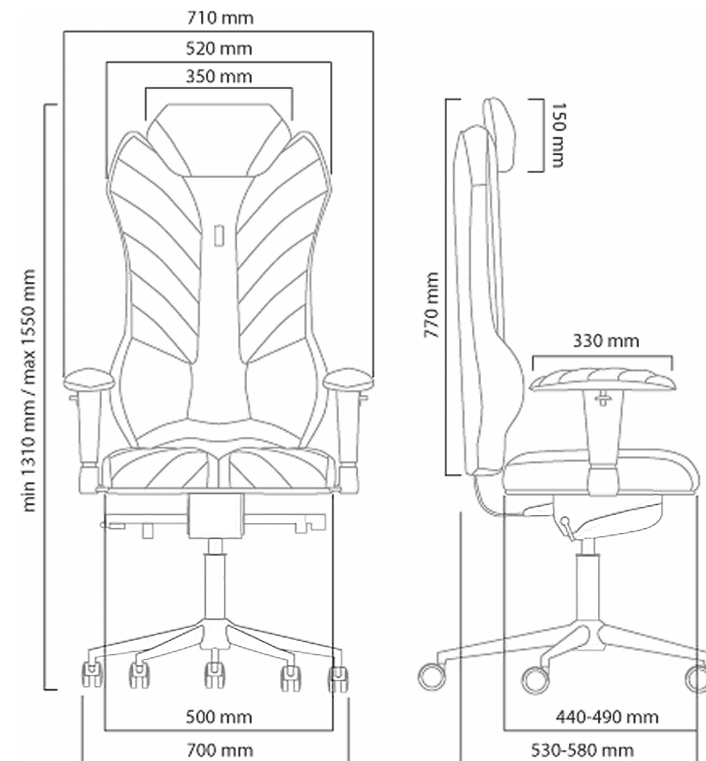

MONARCH

PREMIUM LINE