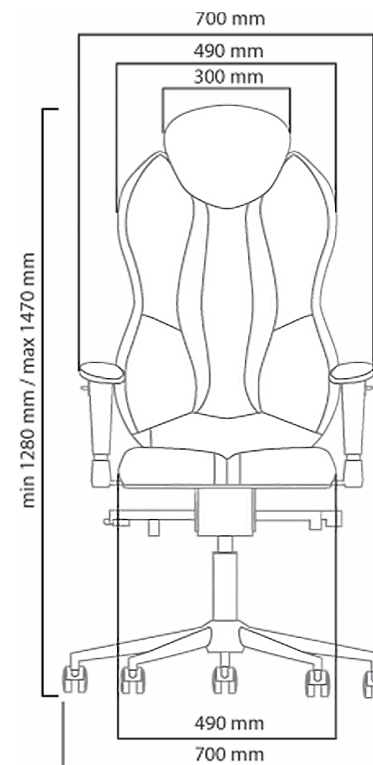

GRAND

PREMIUM LINE