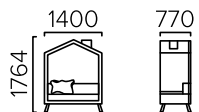

ELF

Диваны в виде домика с боковыми стенками и навесом делают пространство атмосферным. Для рабочих помещений такие варианты универсальны с нескольких точек зрения: комфортны для работы, могут быть использованы как лаунж зоны, служить дизайнерским оформлением.