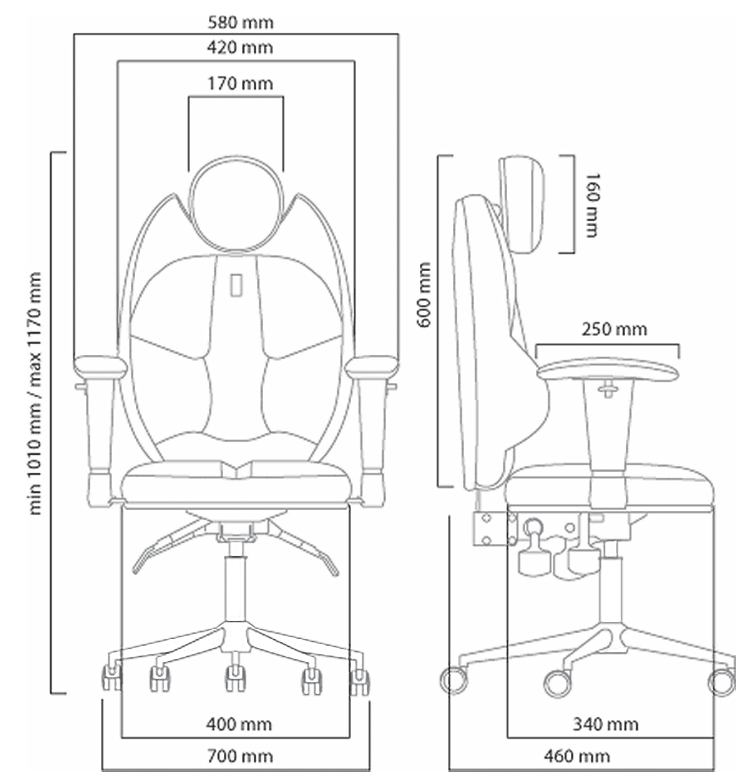

TRIO

JUNIOR LINE

LOFT

Эргономичный комфорт и футуристический дизайн, способны создать деловую атмосферу непринужденности для зарождения дружеских и доверительных отношений.

5001
H1195x800x640

5002
H1195x1500x640