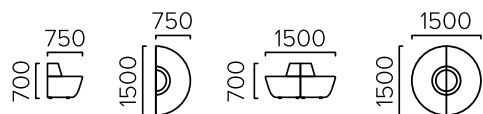

SOMBRERO

Создание круговой зоны ожидания и отдыха возможна с моделью SOMBRERO. Участок образуется из двух одинаковых частей мебели. Он мягкий, удобный, смотрится как материк в океане пространства.