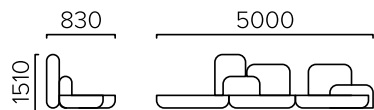

PLATO

Низкие мягкие диваны из серии PLATO совмещаются в единую платформу или комбинируются в малые комфортные лаунж зоны. Набор состоит из двух модулей и созданные островки легко модифицировать по форме и размеру. В основе спинок лежит асимметрия, что делает помещение загадочным для гостей.