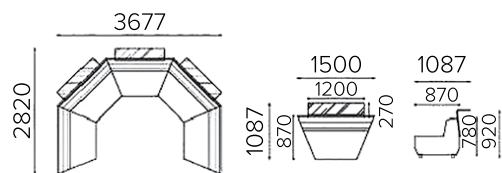

SLICE

Из совмещенных модулей SLICE получается широкая конференц-зона. Ее размер зависит от количества соединяющих диванов. 5-модульная конструкция занимает по ширине до 3700 мм. Подходит для компаний, где есть scrum-meeting, чтобы каждая команда была отдельно друг от друга.