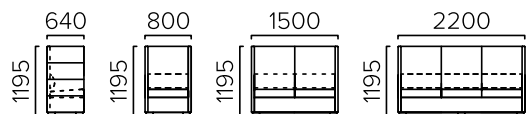

PRIVATE

Серия диванов с высокой спинкой позволяет полностью создать интерьер из укромных зон. Достигается за счет моделей с разным количеством мест для сидения. В PRIVATE возможно заказать одно-, двух-, трехместные диваны. У них один формат и простая форма. Прямые углы не создают строгость, так как применяется яркий цвет обивки.