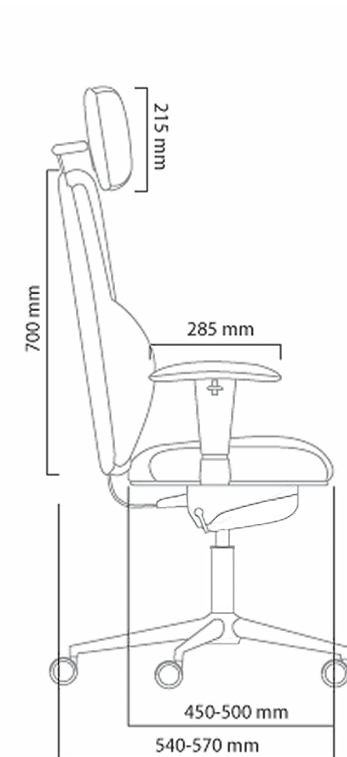

BUSINESS

PREMIUM LINE