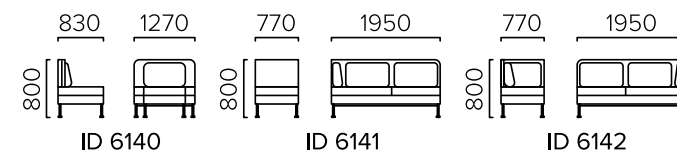

ARCHITECT 2

К данной модели возможны дополнительные модули. С их помощью придаетя изогнутая форма. Также к боковой части ставится дополнительная спинка. Не стоит переживать о зазорах на стыках, ARCHITECT 2 – качественная мебель, и размеры совпадают точно. Познайте красоту в простоте! Данная модель дивана элит-класса станет скрытым помощником на бизнес-встречах.