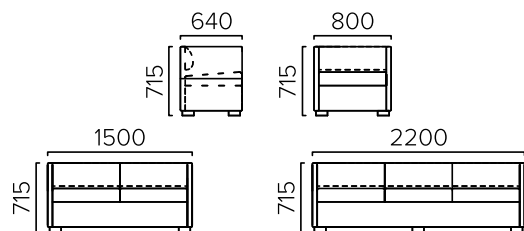

LOUNGE

Что нужно для неформального общения? Открытость души и комфортная обстановка. Мягкие диваны из линейки LOUNGE вписываются в пространство как зона для отдыха. Разместив 1-, 2-, 3-местные варианты в одном помещении, образуется нужный ансамбль.