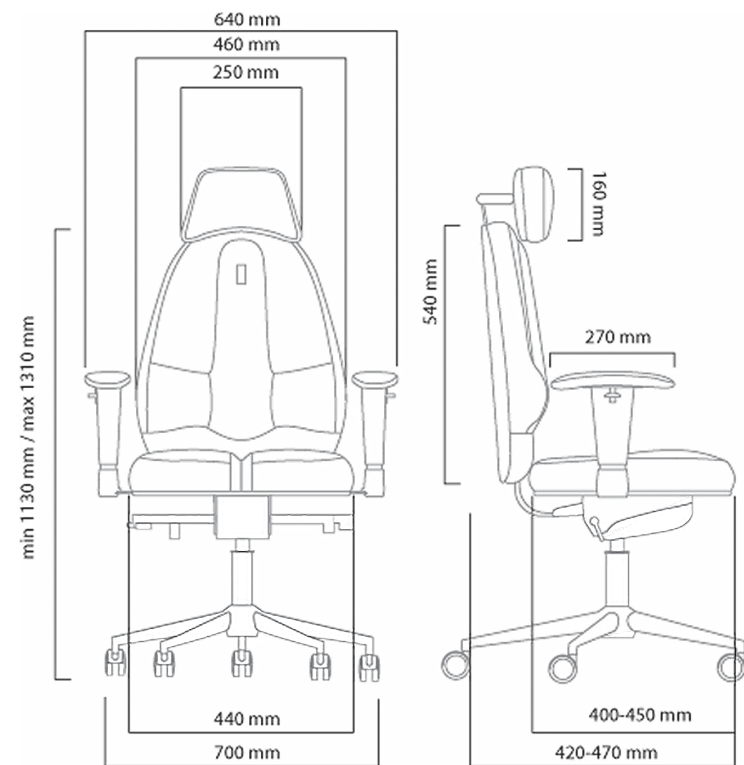

CLASSIC

UNIVERSAL LINE