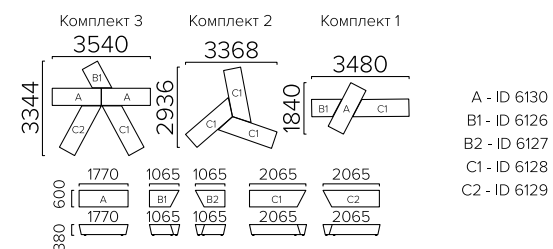

GABIO

Данная модель показывает как из элементарной прямой формы создается функциональная зона ожидания. На примере видно множество мест для сидения, необходимое зонирование, а также красочный дизайн. Из GABIO получилась рабочая панель управления свободными зонами.