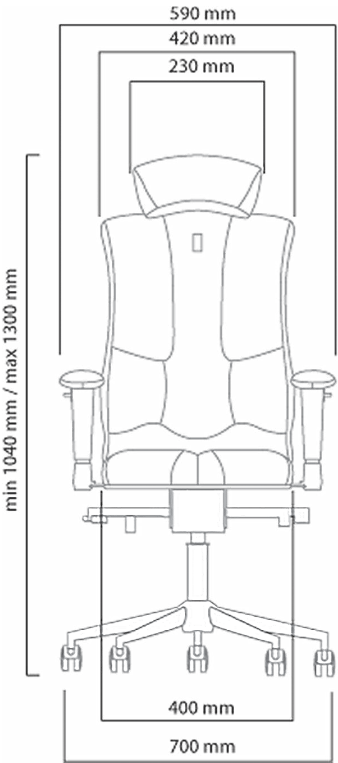

ELEGANCE

UNIVERSAL LINE