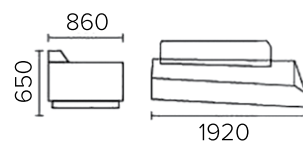

BEVEL

Набор модулей, состоящий из трех частей. Данная модель закрывает несколько задач – обустройство прямых, а также угловых зон. Необычный дизайн со скошенными краями напоминает легкую ювелирную огранку. С помощью комбинаций цветов обивки в каждом интерьере BEVEL смотрится по-разному атмосферно.

ID 6135