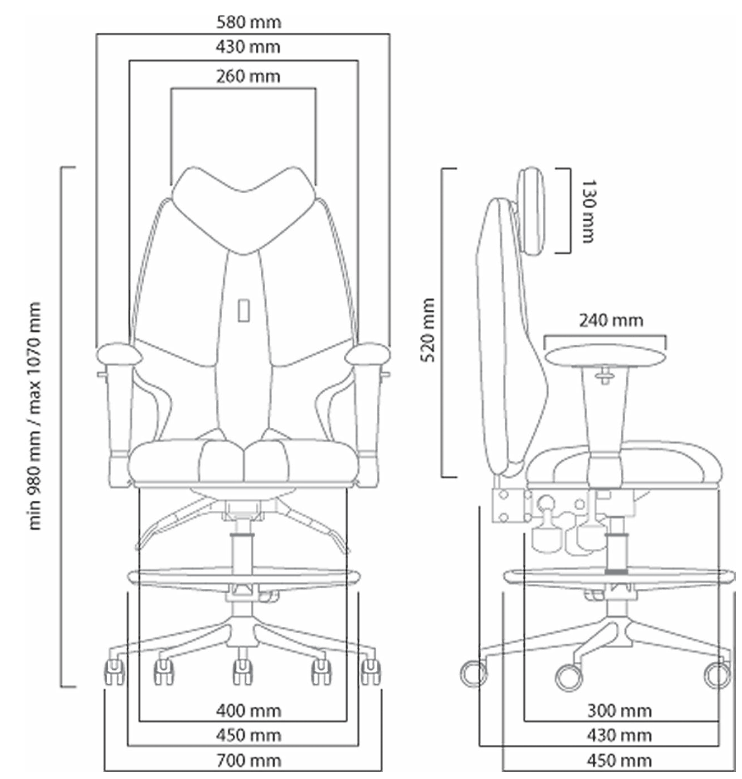

TRIO

JUNIOR LINE

LOFT

Эргономичный комфорт и футуристический дизайн, способны создать деловую атмосферу непринужденности для зарождения дружеских и доверительных отношений.

5001
H1195x800x640

5002
H1195x1500x640