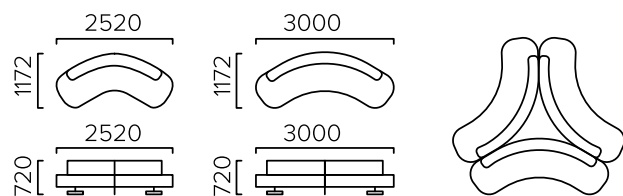

FLEX

Изогнутая модель для размещения в залах магазинов, банков, клиник, других учреждений, где забота о клиенте важна от самого порога. Создание острова также возможно – это соединение диванов в треугольник. Мягкая спинка средней высоты позволяет снять нагрузку с позвоночника.