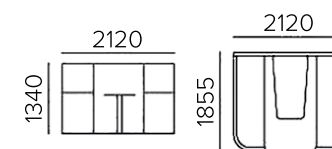

CONFİ

Закрытые офисные диваны для проведения деловых встреч, общения с коллегами или подписания документов представлены в едином комплекте CONFİ. В конструкции шириной 2120 мм предусмотрено размещение стола, где становится ноутбук, остается место разложить документы.