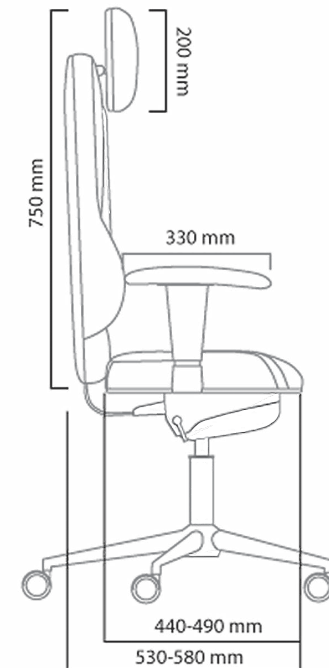

GRAND

PREMIUM LINE