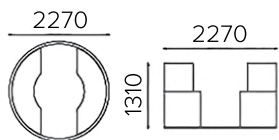

LENSE

Цилиндрическая частная зона для проведения личных встреч – собеседований, бизнес-митингов, прочее. Высокие спинки в достаточной мере изолируют звуки, получается приватная зона. В LENSE размещаются 6 человек, причем центральная ниша может быть оборудована кофейным столиком.