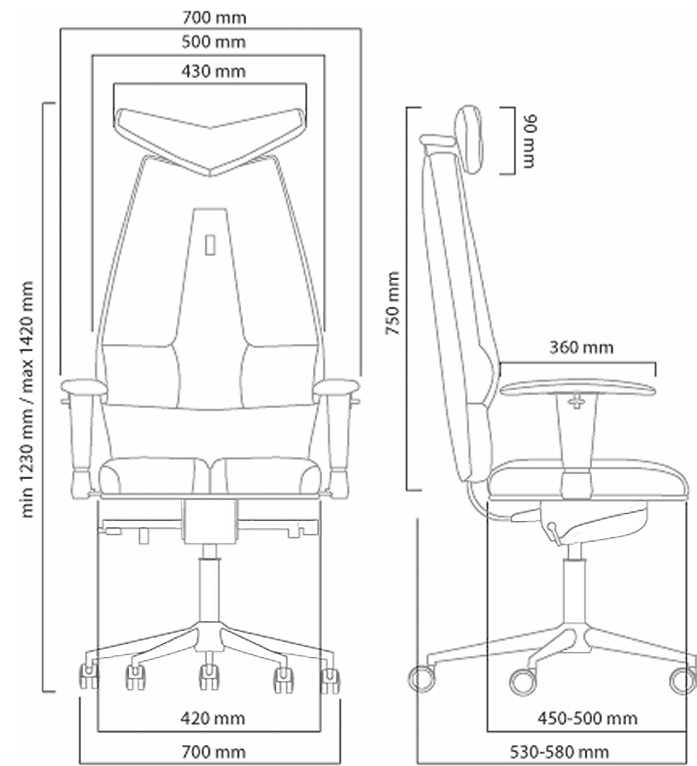

JET

PREMIUM LINE