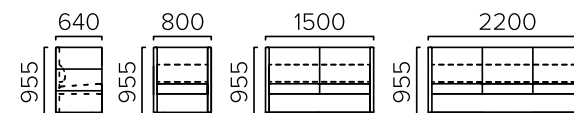

CONFERENCE

Линия диванов со средней спинкой, в которой возможны три решения в зависимости от сидячих мест. Конструкция имеет боковые панели для легкой изоляции мест. Для малых помещений и частного жилья эта модель нецелесообразна, зато свои функции выполняет сполна в официальных учреждениях.