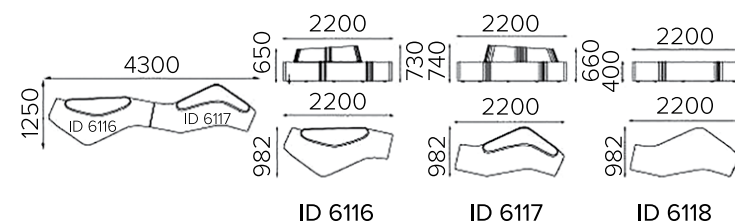

SLIDE

Набор двух асимметричных модулей со спинкой. Функции конструкций заключаются в образовании зон ожидания. На соединениях промежутки незаметны, создается впечатление моноблока, но на самом деле с них можно творить другие образы. В зависимости от выбранных цветов меняется назначение – в офисы или игровые зоны.