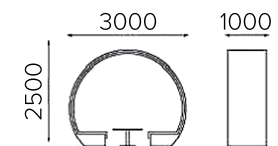

SHUTTLE

Совмещенные места для личных встреч с закрытой аркой напоминают космическую капсулу. Неспроста название ассоциативно объясняет, что SHUTTLE – это набор из одноместных диванов для конфиденциального общения. Небольшие аксессуары можно положить на размещенный в центре стол.