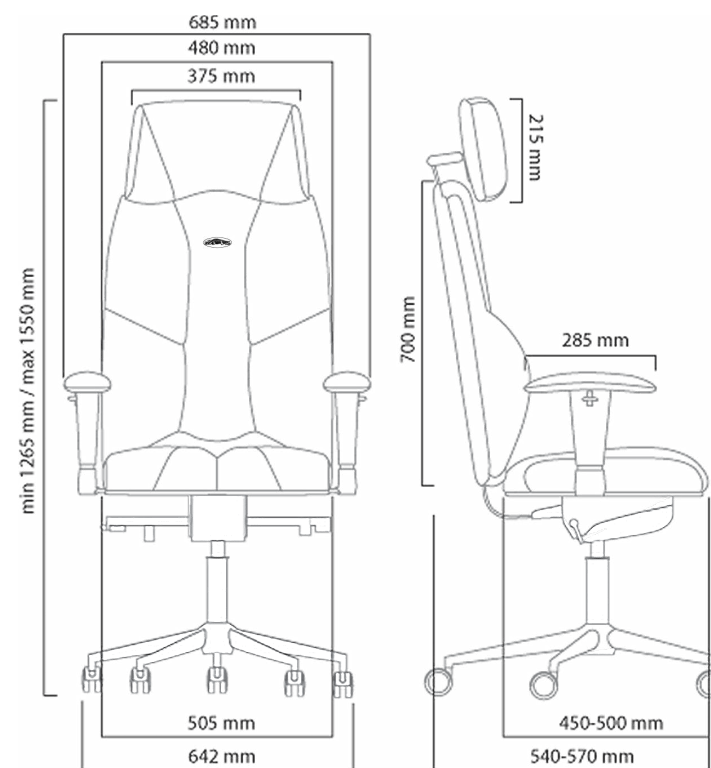

CROCO

LUXURY LINE