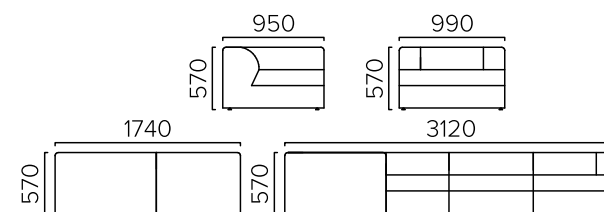

POLIEDRO

Необыкновенная мягкость и комфорт – два кита, на которых стоит производство мягкой мебели. Модель POLIEDRO оборудован низкой толстой спинкой и сверхмягкими подушками для сидения. Из трех модулей создается платформа для отдыха, конкурирующая по удобству со многими моделями.