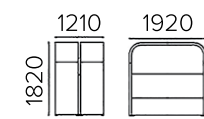

MINIMAL

Диваны MINIMAL используются разно-
сторонне: для индивидуального отдыха, где
достаточно места, чтобы лечь, или же для
размещения компании на 3-х сидящих
местах. Хотя глубина зоны узкая, но на-
вес делает ее комфортной и достаточно
отделенной от основного пространства.

MINIMAL 2

Конструкция из данных диванов наиболее универсальна. Так как комбинации симметричны, есть возможность размещать их в центре, под стену, в хаотическом положении, а также формируя лабиринт. Для офиса MINIMAL 2 – особо полезное решение, что-бы сделать паузу и устроить лаунж.