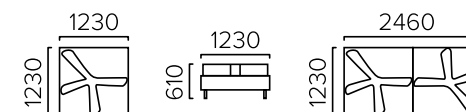

STAR

Данная модель квадратного дивана пригодится с целью формирования зон для отдыха разной величины. Асимметричная накладка в виде звезды делит основу на четыре неравных части. Если использовать STAR в зонах для детей, он станет и забавой, и мягкой мебелью – обе функции выполняются достойно.

ID 6137