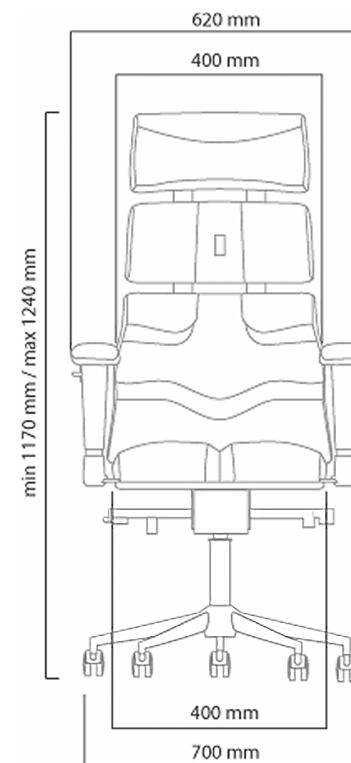

PYRAMID

UNIVERSAL LINE