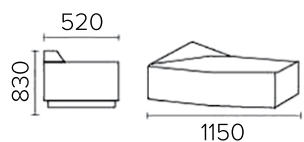

BEVEL

Набор модулей, состоящий из трех частей. Данная модель закрывает несколько задач – обустройство прямых, а также угловых зон. Необычный дизайн со скошенными краями напоминает легкую ювелирную огранку. С помощью комбинаций цветов обивки в каждом интерьере BEVEL смотрится по-разному атмосферно.

ID 6134