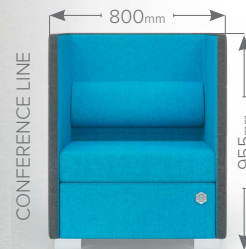

5004
H955x800x640