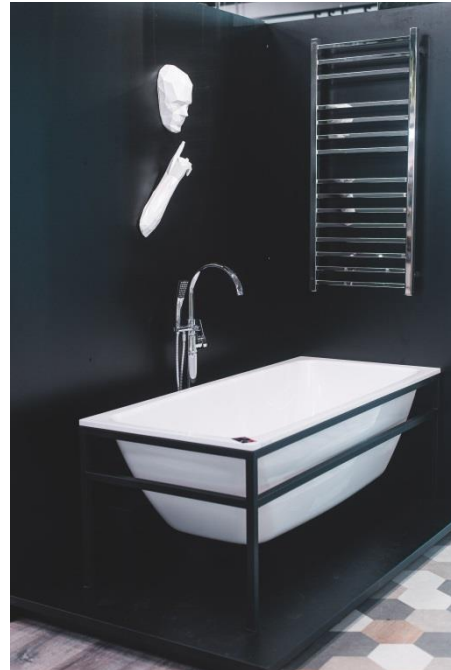

DIVERSITATE

STIL