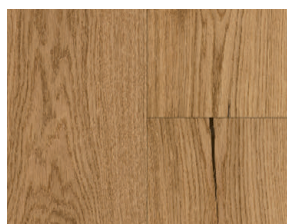

1697032 | Basic 11-5 p 45