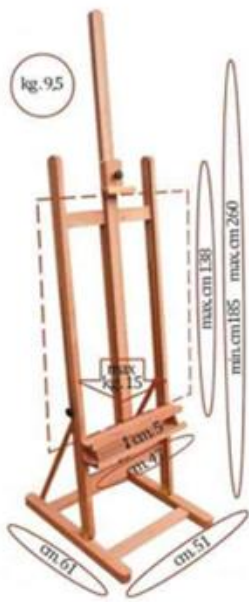

Мольберт № 31b

Дерево:бук.;

Высота мольберта: 147-243 см

Максимальная высота работы: 132 см

Ширина полки: 59 см

Нагрузка до: 15 кг

Габариты в сложенном виде: 243x56x55 см

Вес: 10 кг

Цена: 2018 леев

Мольберт № 16

Дерево:бук.

Высота мольберта: 90 см

Максимальная высота работы: 66 см

Ширина полки: 32 см

Нагрузка до: 3,5 кг

Габариты в сложенном виде: 90x33x33,5 см

Вес: 2 кг

Цена: 498 леев

Мольберт № 41

Дерево:бук.;

Высота мольберта: 174-230 см

Максимальная высота работы: 130 см

Ширина полки: 50 см

Нагрузка до: 10 кг

Габариты в сложенном виде: 230x60x55,5 см

Вес: 6,5 кг

Цена: 1380 леев

Мольберт № 40a1

Высота мольберта: 178 см.

Ширина: 58 см.

Высота холста: 145 см.

Материал: Бук.