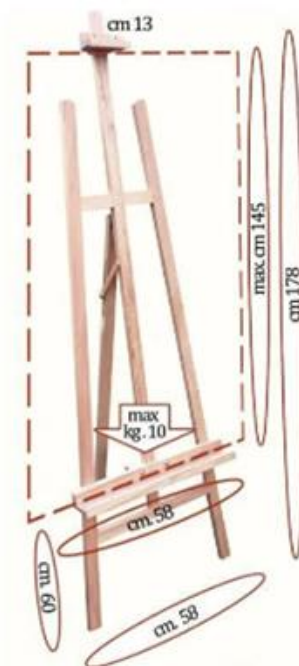

Мольберт № 31b

Дерево:бук.;

Высота мольберта: 147-243 см

Максимальная высота работы: 132 см

Ширина полки: 59 см

Нагрузка до: 15 кг

Габариты в сложенном виде: 243x56x55 см

Вес: 10 кг

Цена: 2018 леев

Мольберт № 16

Дерево:бук.

Высота мольберта: 90 см

Максимальная высота работы: 66 см

Ширина полки: 32 см

Нагрузка до: 3,5 кг

Габариты в сложенном виде: 90x33x33,5 см

Вес: 2 кг

Цена: 498 леев

Мольберт № 41

Дерево:бук.;

Высота мольберта: 174-230 см

Максимальная высота работы: 130 см

Ширина полки: 50 см

Нагрузка до: 10 кг

Габариты в сложенном виде: 230x60x55,5 см

Вес: 6,5 кг

Цена: 1380 леев

Мольберт № 40a1

Высота мольберта: 178 см.

Ширина: 58 см.

Высота холста: 145 см.

Материал: Бук.