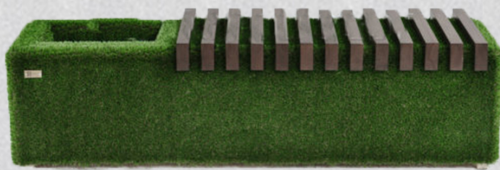

# Zoo

**Elan**  
H 2.5m x 2.5m x 1.4m

**Cerb**  
H 2,05m x 2,20m x 0,55m

**Căprioară**  
H 1.6m x 1.3m x 0.5m

**Căprior**  
H 1.84m x 1.3m x 0.48m

# Mobilier Park

**Bancă Prodeco**  
H 0,49m x 1,75m x 0,5m

**Bancă Prodeco (cu urnă)**  
H 0,49m x 1,75m x 0,5m

**Scaun Prodeco**  
H 0,49m x 1,75m x 0,5m