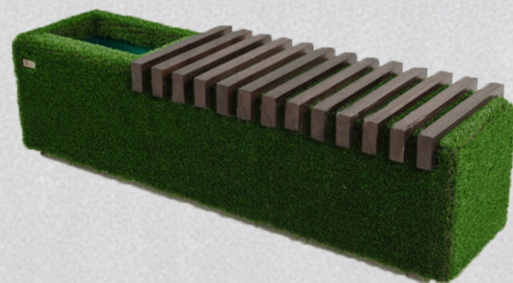

# Zoo

**Elan**  
H 2.5m x 2.5m x 1.4m

**Cerb**  
H 2,05m x 2,20m x 0,55m

**Căprioară**  
H 1.6m x 1.3m x 0.5m

**Căprior**  
H 1.84m x 1.3m x 0.48m

# Mobilier Park

**Bancă Prodeco**  
H 0,49m x 1,75m x 0,5m

**Bancă Prodeco (cu urnă)**  
H 0,49m x 1,75m x 0,5m

**Scaun Prodeco**  
H 0,49m x 1,75m x 0,5m