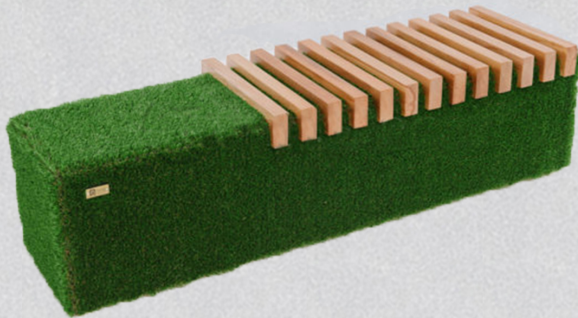

# Zoo

**Veveriță**  
H 1,05m x 0,55m x 0,5m

**Capră de munte**  
H 2,1m x 1,4m x 0,75m

**Delfini**  
H 2m x 2,1m x 1,8m

# Zoo

**Elan**  
H 2.5m x 2.5m x 1.4m

**Cerb**  
H 2,05m x 2,20m x 0,55m

**Căprioară**  
H 1.6m x 1.3m x 0.5m

**Căprior**  
H 1.84m x 1.3m x 0.48m

# Mobilier Park

**Bancă Prodeco**  
H 0,49m x 1,75m x 0,5m

**Bancă Prodeco (cu urnă)**  
H 0,49m x 1,75m x 0,5m

**Scaun Prodeco**  
H 0,49m x 1,75m x 0,5m