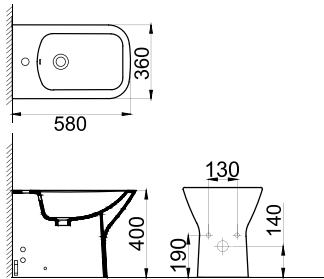

NOVA

K3506-0105 -001-1-0000

Bideu Back-to-wall