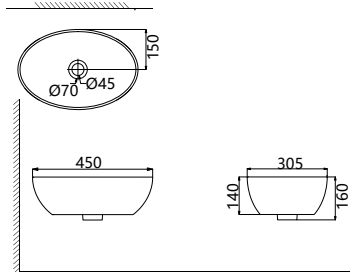

ALFA
SETK3104-0316

Vas WC pentru podea
cu rezervor și mecanism dual
de scurgere a apei

ALFA
SETK3104-2617

Vas Wc suspendat
cu capac soft close

LAVOARE

HDA051

Lavoar pe blat art vanity,
cu pereți subțiri

HDA052