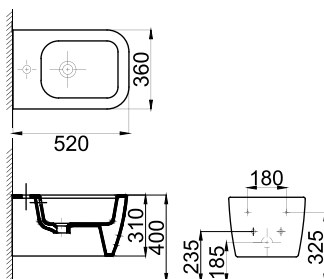

HALLEY

K3206-2605-145-1-0000

Bideu suspendat