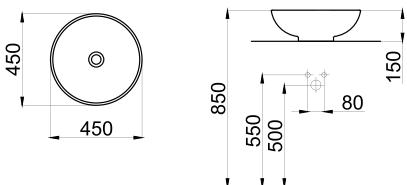

Lavoar pe blat art vanity,
cu pereți subțiri

ORLP300/P300
Lavoar cu piedestal,
din porcelan de lux

FL309B
Lavoar cu piedestal,
din porcelan de lux

K0101-9456-001
Lavoar pe blat rotund

K0101-9456-145-1-0000
Lavoar pe blat rotund