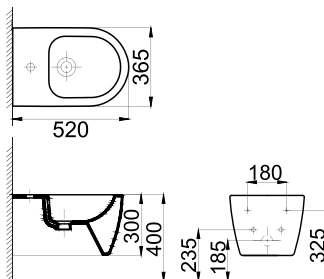

ALFA

K3106-2605-145-1-0000

Bideu suspendat