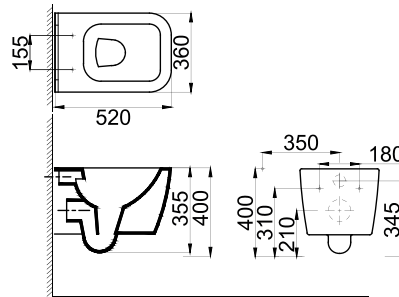

HALLEY
SETK3204-2616

Vas Wc suspendat
cu capac soft close