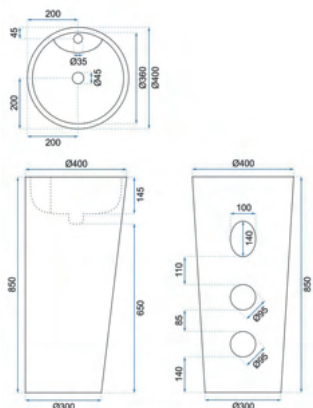

Lavoar pe blat art vanity,
cu pereți subțiri

ORLP300/P300
Lavoar cu piedestal,
din porcelan de lux

FL309B
Lavoar cu piedestal,
din porcelan de lux

K0101-9456-001
Lavoar pe blat rotund

K0101-9456-145-1-0000
Lavoar pe blat rotund