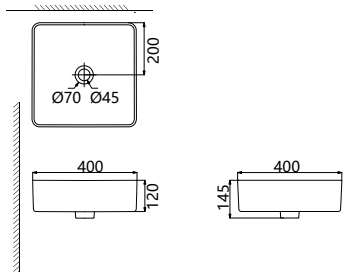

HDA054

Lavoar pe blat art vanity,
cu pereți subțiri