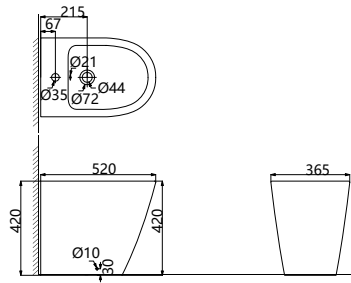

HDB423BTW

Bideu Back-to-wall
cu strat nano de glazură
antibacteriana