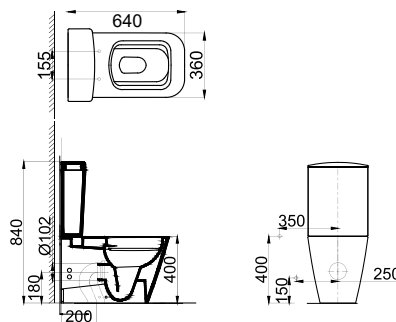

HALLEY
SETK3204-0316

Vas WC pentru podea
cu rezervor și mecanism dual
de scurgere a apei

HALLEY
SETK3204-2616

Vas Wc suspendat
cu capac soft close

HALLEY
SETK3204-2616/B

Vas Wc suspendat
cu capac soft close

ALFA
SETK3104-0316

Vas WC pentru podea
cu rezervor și mecanism dual
de scurgere a apei

ALFA
SETK3104-2617

Vas Wc suspendat
cu capac soft close

LAVOARE

HDA051

Lavoar pe blat art vanity,
cu pereți subțiri

HDA052