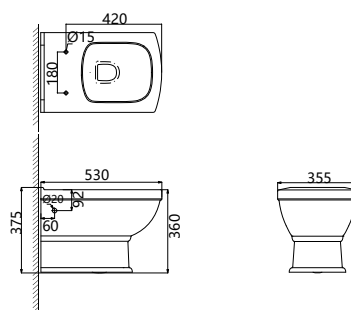

OR300WH

Vas Wc suspendat
cu capac soft close și strat
nano de glazură antibacteriana