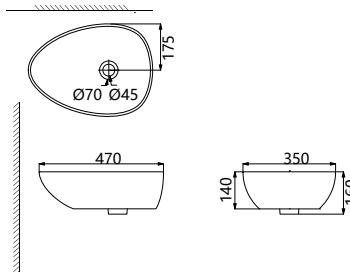

HDA053

Lavoar pe blat art vanity,
cu pereți subțiri