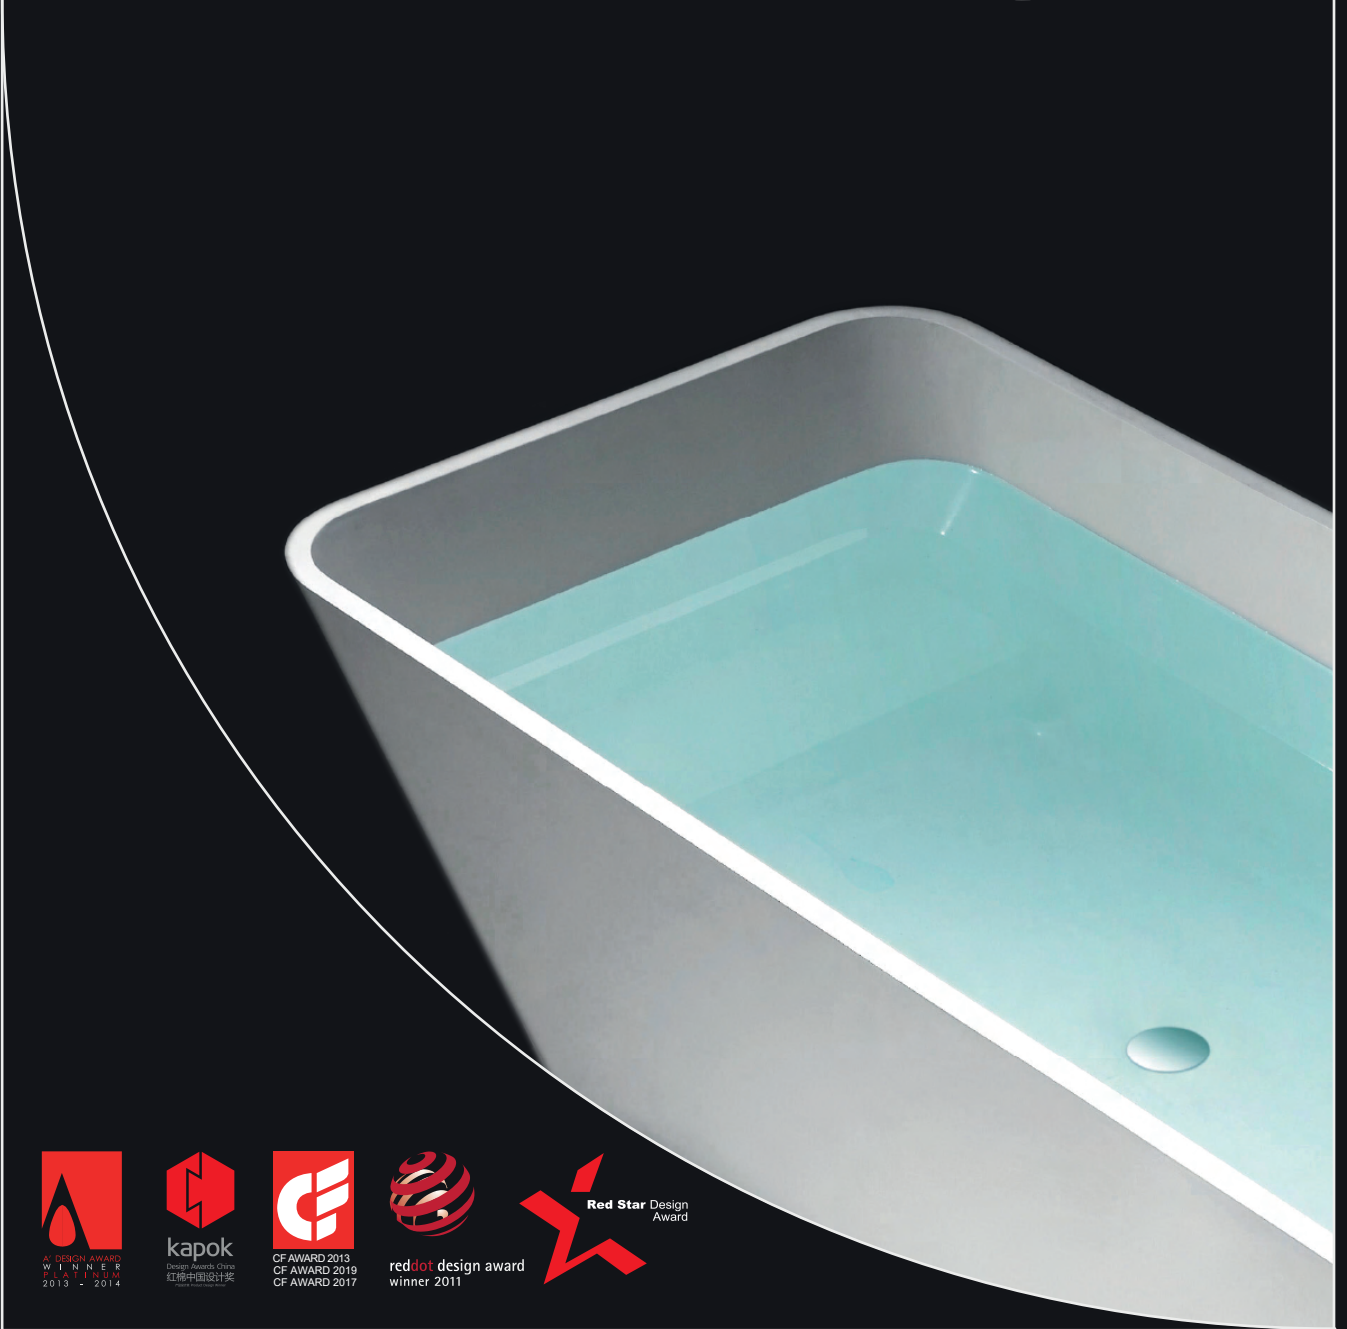

reddot design award
winner 2011

**VASE WC
LAVOARE
BIDEURI**

CERAMICĂ

V A S E

W C

CR623P/S423R

Vas WC pentru podea
cu rezervor și mecanism dual
de scurgere a apei

AR620WHR

Vas Wc suspendat
cu capac soft close și strat
nano de glazură antibacteriana

AR620P/S520

Vas WC pentru podea
cu rezervor și mecanism dual
de scurgere a apei

CR623BTWR

Vas WC Back-to-wall
cu capac soft close și strat
nano de glazură antibacteriana

CR623WHR

Vas WC suspendat
cu capac soft close și strat
nano de glazură antibacteriana

OR300P/S300

Vas WC pentru podea
cu rezervor și mecanism dual
de scurgere a apei

OR300WH

Vas Wc suspendat
cu capac soft close și strat
nano de glazură antibacteriana

LM309P/S309

Vas WC pentru podea
cu rezervor și mecanism dual
de scurgere a apei

AV510WH

Vas WC suspendat
cu capac soft close și strat
nano de glazură antibacteriana

AV1100B

Vas WC suspendat
cu capac soft close și strat
nano de glazură antibacteriana