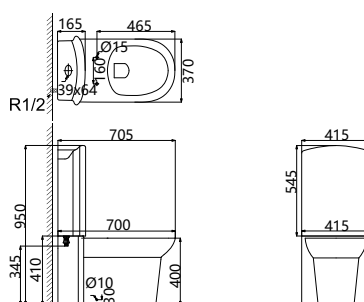

LM309P/S309

Vas WC pentru podea
cu rezervor și mecanism dual
de scurgere a apei