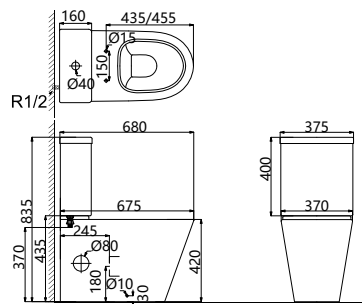

AR620P/S520

Vas WC pentru podea
cu rezervor și mecanism dual
de scurgere a apei