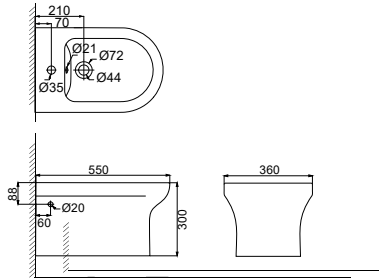

HDB520WH
Bideu suspendat
cu strat nano de glazură
antibacteriana