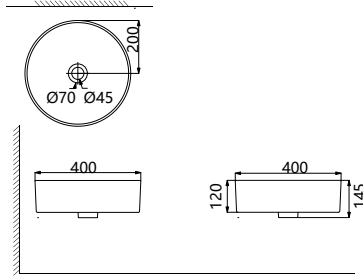

ALFA
SETK3104-0316

Vas WC pentru podea
cu rezervor și mecanism dual
de scurgere a apei

ALFA
SETK3104-2617

Vas Wc suspendat
cu capac soft close

LAVOARE

HDA051

Lavoar pe blat art vanity,
cu pereți subțiri

HDA052