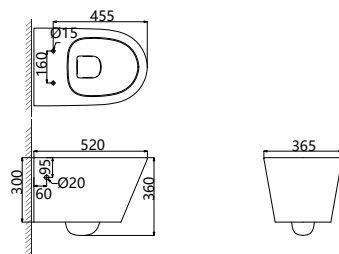

CR623WHR

Vas WC suspendat
cu capac soft close și strat
nano de glazură antibacteriana