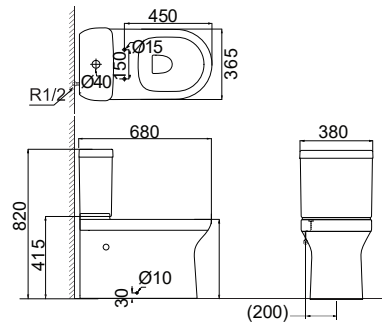

reddot design award
winner 2011

**VASE WC
LAVOARE
BIDEURI**

CERAMICĂ

V A S E

W C

CR623P/S423R

Vas WC pentru podea
cu rezervor și mecanism dual
de scurgere a apei

AR620WHR