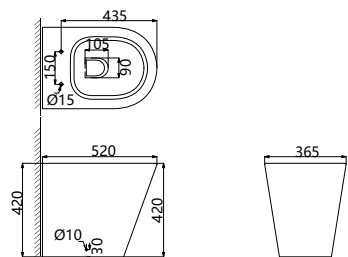

CR623BTWR

Vas WC Back-to-wall
cu capac soft close și strat
nano de glazură antibacteriana