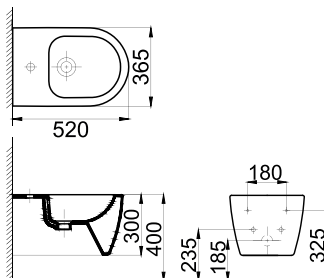

ALFA

K3206-2605-001

Bideu suspendat