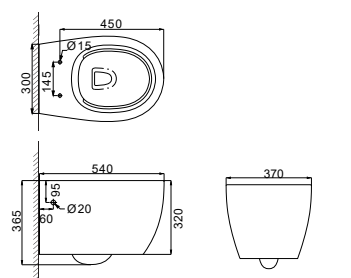

AV510WH

Vas WC suspendat
cu capac soft close și strat
nano de glazură antibacteriana