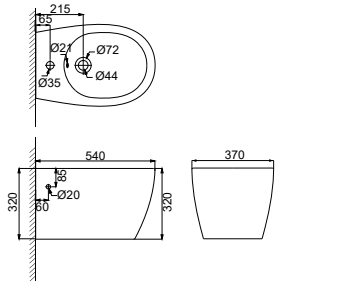

HDB510NWH
Bideu suspendat
cu strat nano de glazură
antibacteriana