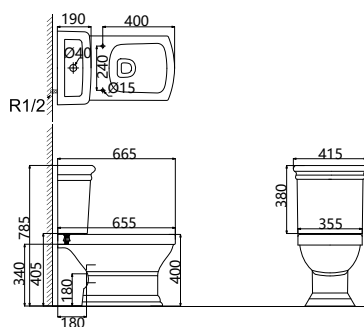

OR300P/S300

Vas WC pentru podea
cu rezervor și mecanism dual
de scurgere a apei