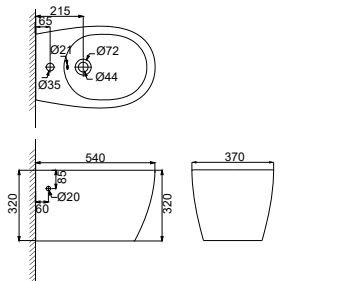

HDB510WH
Bideu suspendat
cu strat nano de glazură
antibacteriana