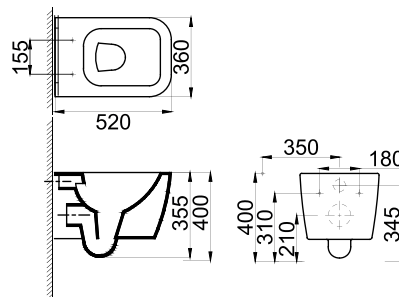

HALLEY
SETK3204-2616/B

Vas Wc suspendat
cu capac soft close