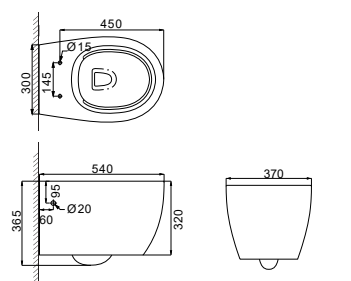

CR623WHR

Vas WC suspendat
cu capac soft close și strat
nano de glazură antibacteriana

OR300P/S300

Vas WC pentru podea
cu rezervor și mecanism dual
de scurgere a apei

OR300WH

Vas Wc suspendat
cu capac soft close și strat
nano de glazură antibacteriana

LM309P/S309

Vas WC pentru podea
cu rezervor și mecanism dual
de scurgere a apei

AV510WH

Vas WC suspendat
cu capac soft close și strat
nano de glazură antibacteriana

AV1100B

Vas WC suspendat
cu capac soft close și strat
nano de glazură antibacteriana