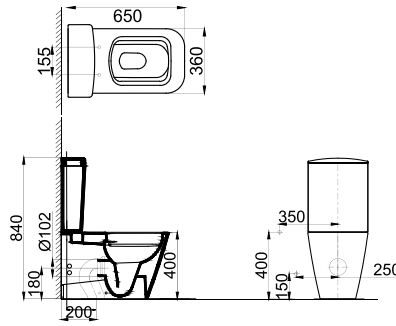

reddot design award
winner 2011

**VASE WC
LAVOARE
BIDEURI**

CERAMICĂ

V A S E

W C

CR623P/S423R

Vas WC pentru podea
cu rezervor și mecanism dual
de scurgere a apei

AR620WHR

LM309P/S309

Vas WC pentru podea
cu rezervor și mecanism dual
de scurgere a apei

AV510WH

Vas WC suspendat
cu capac soft close și strat
nano de glazură antibacteriana

AV1100B

Vas WC suspendat
cu capac soft close și strat
nano de glazură antibacteriana

HALLEY
SETK3204-0316

Vas WC pentru podea
cu rezervor și mecanism dual
de scurgere a apei

HALLEY
SETK3204-2616

Vas Wc suspendat
cu capac soft close

HALLEY
SETK3204-2616/B

Vas Wc suspendat
cu capac soft close