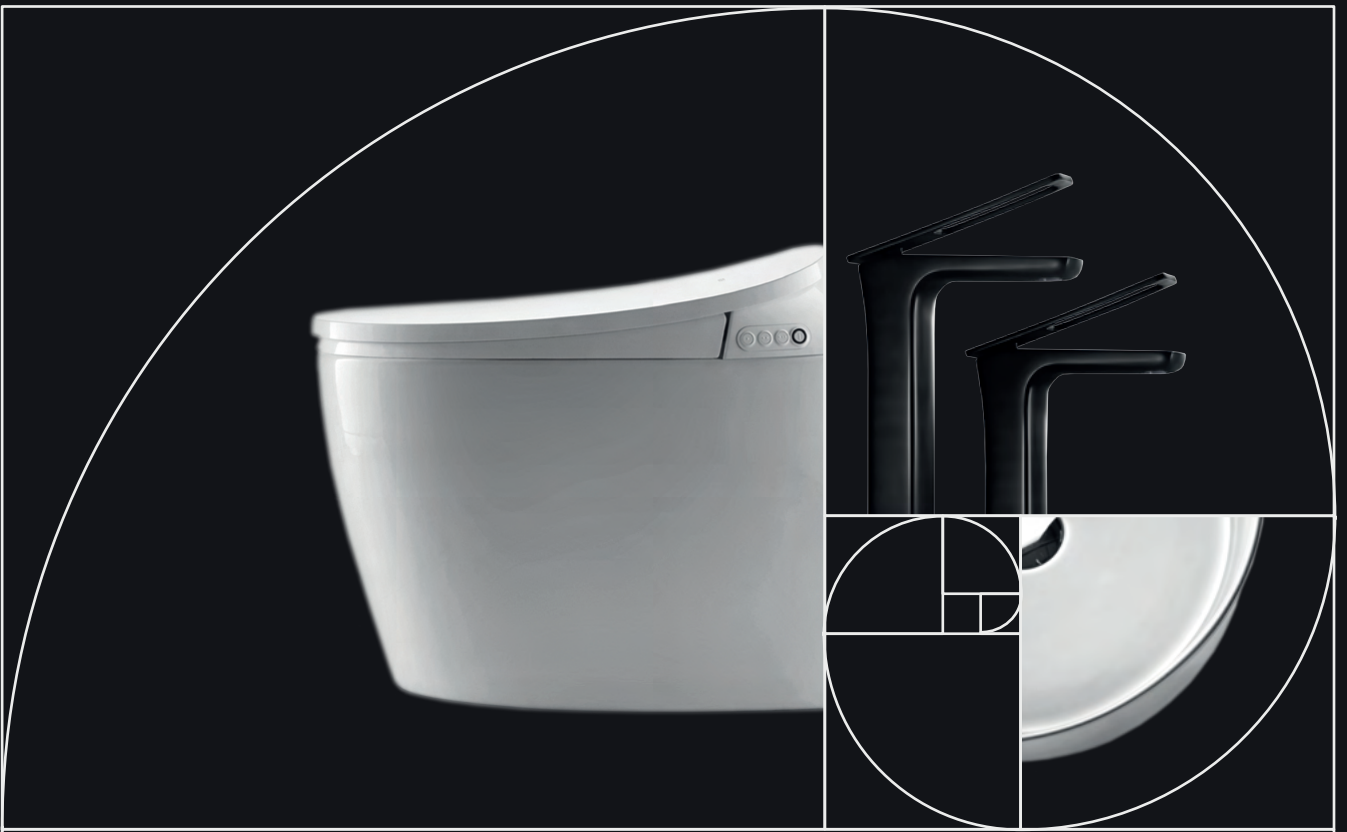

reddot design award
winner 2011

**VASE WC
LAVOARE
BIDEURI**

CERAMICĂ

V A S E

W C

CR623P/S423R

Vas WC pentru podea
cu rezervor și mecanism dual
de scurgere a apei

AR620WHR

Vas Wc suspendat
cu capac soft close și strat
nano de glazură antibacteriana

AR620P/S520

Vas WC pentru podea
cu rezervor și mecanism dual
de scurgere a apei

CR623BTWR

Vas WC Back-to-wall
cu capac soft close și strat
nano de glazură antibacteriana

CR623WHR

Vas WC suspendat
cu capac soft close și strat
nano de glazură antibacteriana

OR300P/S300

Vas WC pentru podea
cu rezervor și mecanism dual
de scurgere a apei

OR300WH

Vas Wc suspendat
cu capac soft close și strat
nano de glazură antibacteriana

LM309P/S309

Vas WC pentru podea
cu rezervor și mecanism dual
de scurgere a apei

AV510WH

Vas WC suspendat
cu capac soft close și strat
nano de glazură antibacteriana

AV1100B

Vas WC suspendat
cu capac soft close și strat
nano de glazură antibacteriana