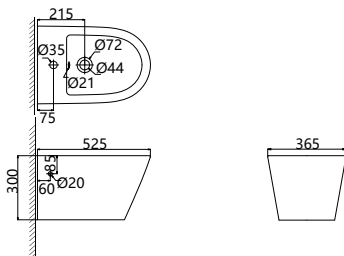

HDB540WH
Bideu suspendat
cu strat nano de glazură
antibacteriana