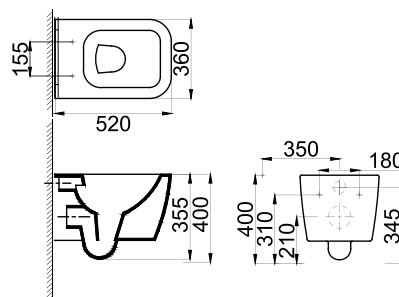

ALFA
SETK3104-2617

Vas Wc suspendat
cu capac soft close