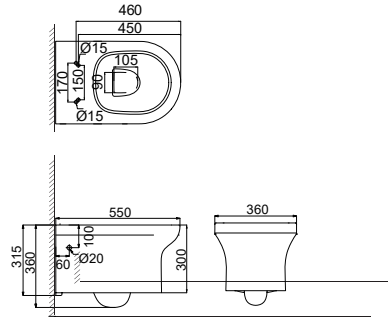

reddot design award
winner 2011

**VASE WC
LAVOARE
BIDEURI**

CERAMICĂ

V A S E

W C

CR623P/S423R

Vas WC pentru podea
cu rezervor și mecanism dual
de scurgere a apei

AR620WHR

Vas Wc suspendat
cu capac soft close și strat
nano de glazură antibacteriana

AR620P/S520

Vas WC pentru podea
cu rezervor și mecanism dual
de scurgere a apei

CR623BTWR

Vas WC Back-to-wall
cu capac soft close și strat
nano de glazură antibacteriana