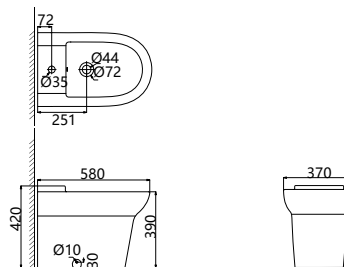

HDB309
Bideu Back-to-wall
cu strat nano de glazură
antibacteriana