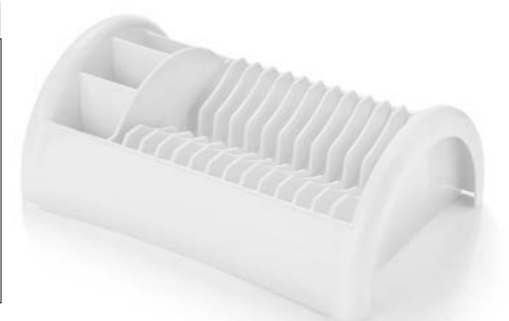

A compact dish drainer always within reach

Lo scolapiatti compatto a portata di mano / L'égouttoir à vaisselle compact a portée de main / Der handliche, kompakte Tellerabtropfer / El escurríplatos compacto al alcance de la mano

30 X 20 cm

Maximum capacity in a minimum of space
Massima capacità nel minimo spazio
Capacité maximum dans un espace minimum
Viel Platz auf kleinstem Raum
Máxima capacidad en mínimo espacio

Easy to transport
Facilmente trasportabile
Facilement transportieren
Einfach zu transportieren
Fácil de transportar

It can hold up to 14 dishes
Può contenere fino a 14 piatti
Peut contenir jusqu'à 14 assiettes.
Bietet Platz für bis zu 14 Teller
Capacidad para 14 platos

4 sections with two different depths to take cutlery of different heights
4 scomparti con due diverse profondità per alloggiare posate di altezze diverse
4 compartiments avec deux différentes profondeurs pour ranger des couverts de hauteur différente
4 unterschiedlich tiefe Abteile für jede Bestecklänge
4 compartimentos con dos profundidades para cubiertos de diferentes alturas

COMPACT DISH/FLATWARE DRAINER

Scolapiatti/posate compatto - Egouttoir à vaisselle/couverts compact - Kompakter Teller- und Besteckabtropfer - Escurridor de platos/cubiertos compacto

design: Sergio Cavicchia

Product dimensions: 11,8 x 7,9 x h4,5 in
Dimensione prodotto: 30 x 20 x h11 cm

Pieces per package: 6
Pezzi per imballo: 6

Art. 167451

11 31 33 84