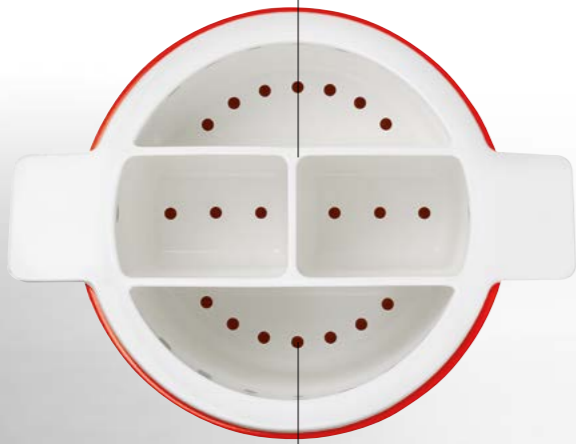

design: Ambrogio Pozzi

Product dimensions: 7,9 x 3,9 x h2,4 in
Dimensione prodotto: 20 x 10 x h6 cm

Pieces per package: 6
Pezzi per imballo: 6

Art. 162356

11 31 33 84

Tray with convenient handle for serving directly from fridge to table
Vassoio con comoda impugnatura per servire direttamente in tavola
Plateau avec poignée pratique pour servir directement à table
Tablett mit praktischen Griffen zum Servieren
Bandeja cómoda de aferrar para servir directamente en la mesa

Product dimensions: ø5,1 x 6,7 x h5,7 in
Dimensione prodotta: ø13 x 17 x h14,5 cm

Pieces per package:
Pezzi per imballo:

6

BPA
FREE

Art. 013456

11 31 33 84

SAN - PP

Complete with 4 compartments of three different depths to store flatware of different lengths
Dotato di 4 scomparti con tre diverse profondità per alloggiare posate di altezze diverse
4 compartiments de trois profondeurs différentes pour ranger des couverts de hauteurs différentes
4 Abteile mit drei verschiedenen Tiefen für unterschiedlich langes Besteck
4 compartimentos con tres profundidades para cubiertos de diferentes alturas