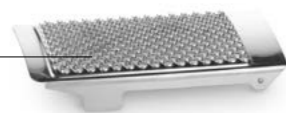

Base with nonslip feet, essential for correct use
Base con piedini antiscivolo indispensabile per un corretto utilizzo
Base avec pieds anti-dérapants indispensable pour une utilisation correcte
Schale mit rutschsicheren Füßchen für eine einfache und sichere Benutzung
Base con pies antideslizantes, indispensables para un uso correcto

The blade comes apart
Lama smontabile
Lame démontable
Abnehmbarer Reibeinsatz
Cuchilla desmontable