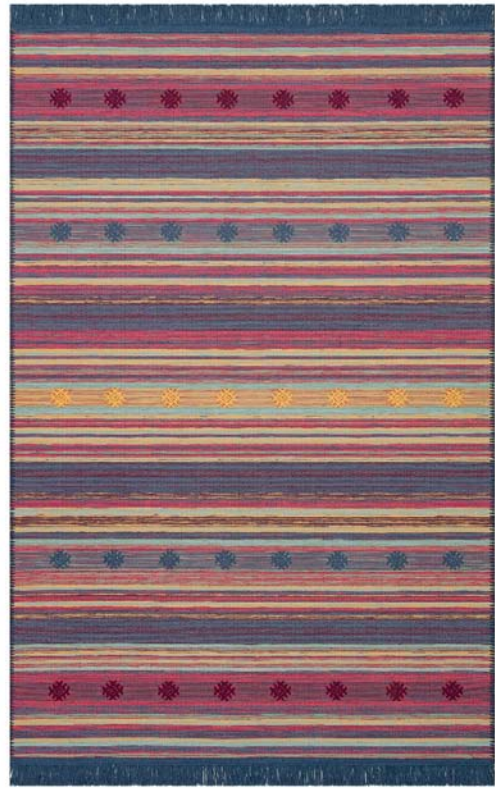

ARC 04 MULTY