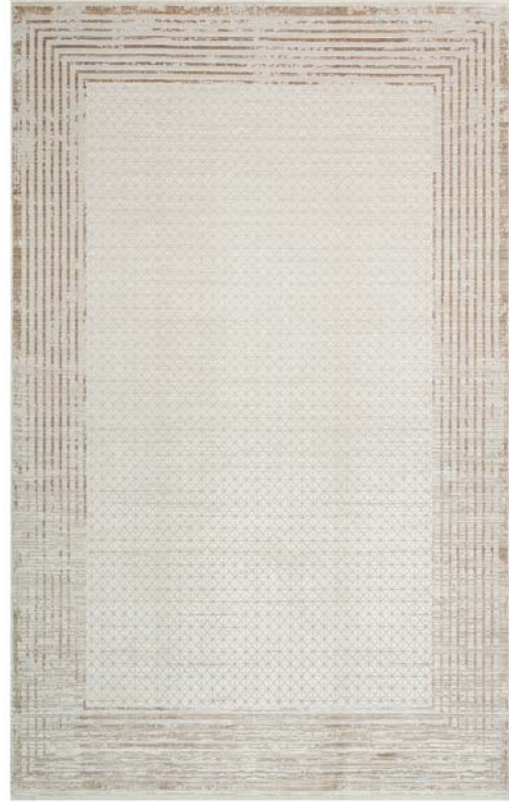

🌀 LUG PLAIN CREAM*

🌀 LUG PLAIN DARK GREY*

🌀 LUG PLAIN GOLD*

🌀 LUG PLAIN GREY*

🌀 LUG PLAIN VIZON*

ÖLÇÜLER / SIZES : 80x150 - 80x300 - 120x180 - 160x230 - 200x300 - 240x340 - 300x400 cm

🌀 Rulo / Roll Sizes: * : 80 - 100 - 120 cm

MAHAL

Akrilik ve Viskon İle Üretilen Modern
Vintage Desenli Makine Halısı

Viscose and Acrylic Machine Made Rug

MHL 01 ANTRASIT GOLD

MHL 01 CREAM GOLD

MHL 02 STONE

MHL 03 CREAM ANTRASIT

ÖLÇÜLER / SIZES : 80x150 - 80x300 - 100x200 - 100x300 - 133x190 - 160x235 - 200x300 - 240x320 - 300x400 cm