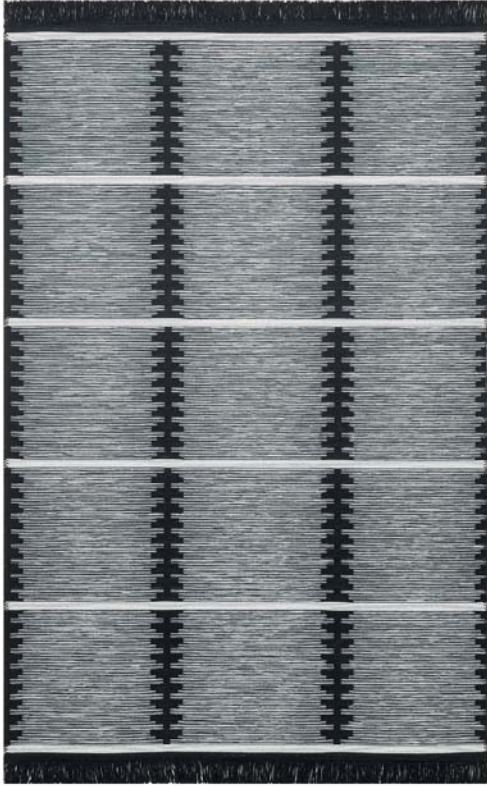

ARC 01 WHITE BLACK