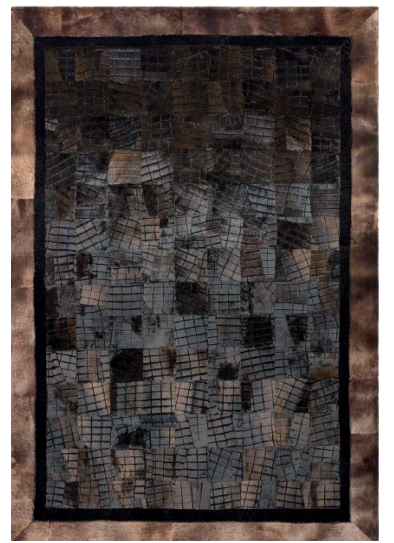

TSCN 700 D BROWN
SWAROVSKI

İstenilen ölçüde çalışılabilmektedir. / Bespoke production; Custom size is available.