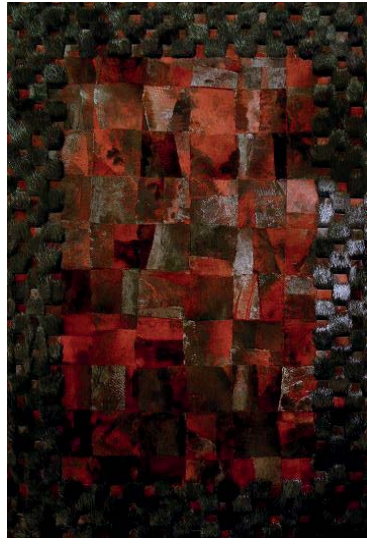

TSCN 900 RED SEA LION
SWAROVSKI