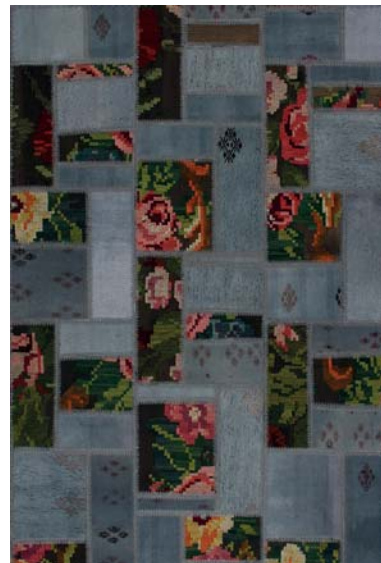

ALC 02 STONE XW

ÖLÇÜLER / SIZES : 120x180 - 160x230 cm
Özel ölçü çalışılmaktadır / Custom size available