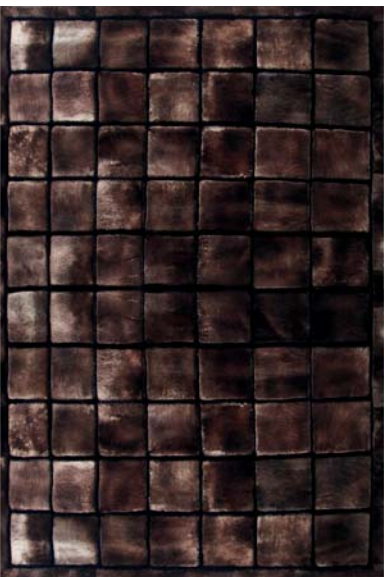

BIG BOX BLACK MONTANA