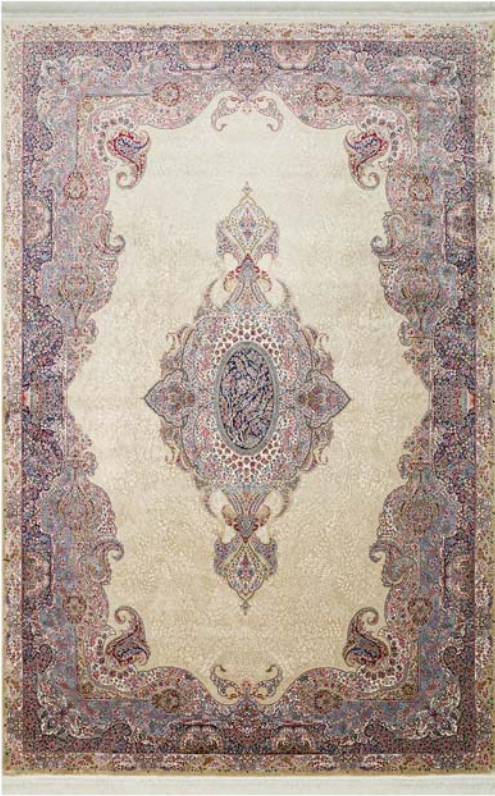

Klasik Desenlere Sahip Yüksek Dokuma Sıklığı
ile Üretilen Naturel Viskon Makine Halısı

*Traditional Patterned Viscose Machine Made Rug with
High Weaving Density*

ISF 01 CREAM

ISF 01 RED

ISF 02 CREAM

ISF 02 NAVY