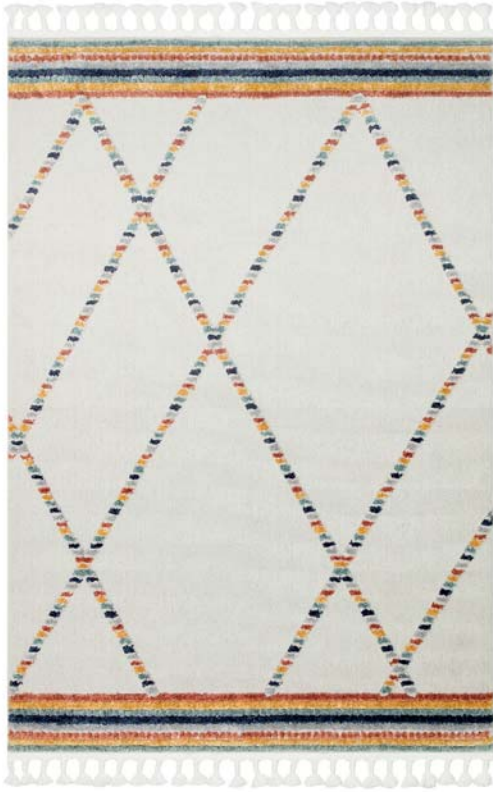

TRZ 03 GREY*

TRZ 03 GREY NAVY*

TRZ 03 MULTY*

TRZ 03 WHITE*

ÖLÇÜLER / SIZES : 80x150 - 80x300 - 120x180 - 160x230 - 200x290 cm

Rulo / Roll Sizes: * : 80 - 100 - 120 - 160 - 200 cm

TRZ 04 MULTY

TRZ 04 WHITE BEIGE