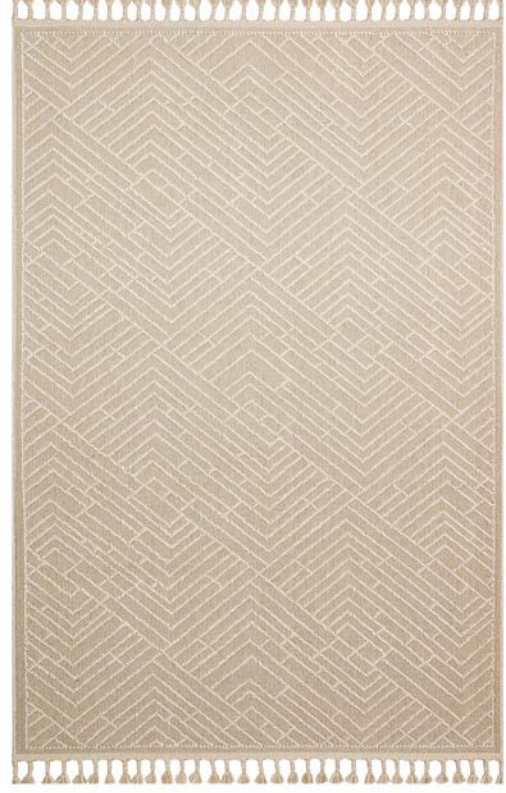

SH 12 BEIGE*