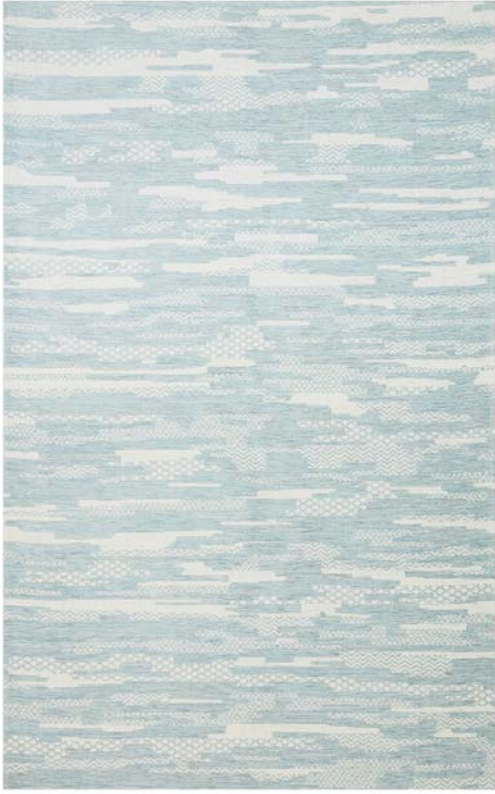

BG 01 BLUE

ÖLÇÜLER / SIZES : 80x150 - 80x300 - 135x200 - 160x230 - 200x290 cm