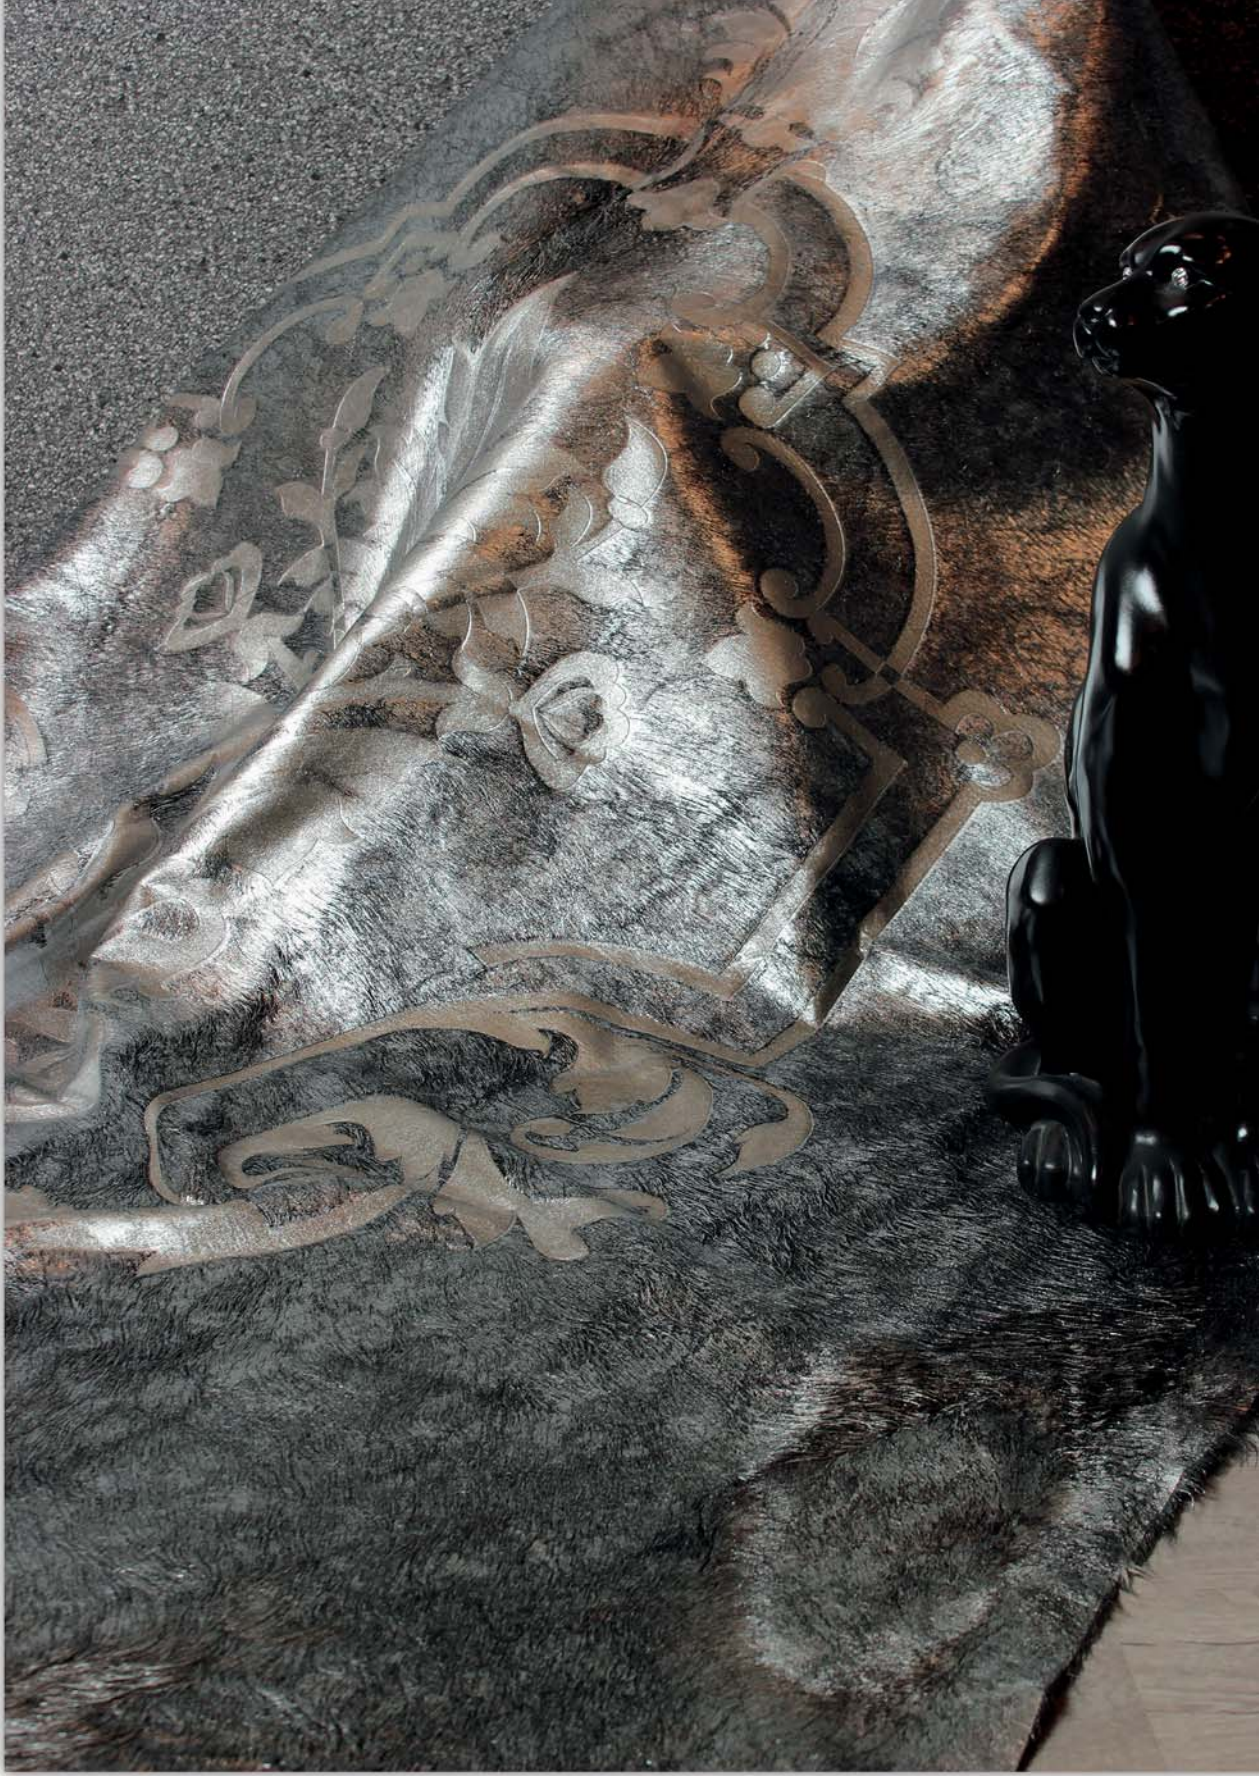

NATURAL DERILER

Dođal dana derisi

Natural cow leather