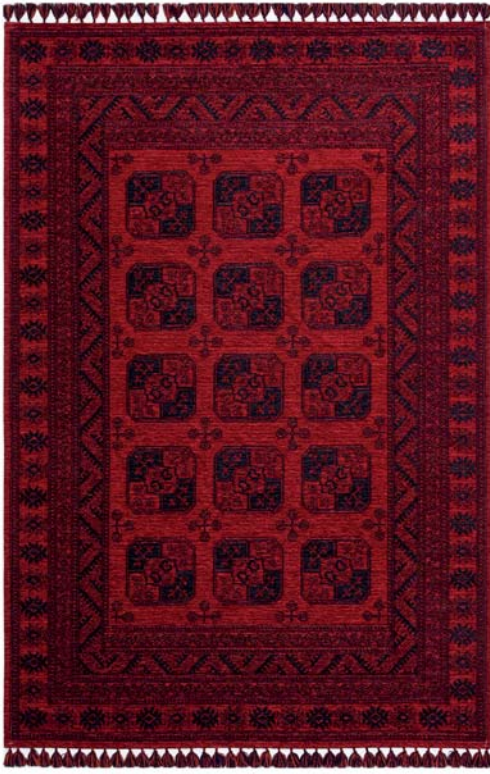

BHR 01 RED

ÖLÇÜLER / SIZES : 80x150 - 80x300 - 120x180 - 160x230 - 200x300 cm