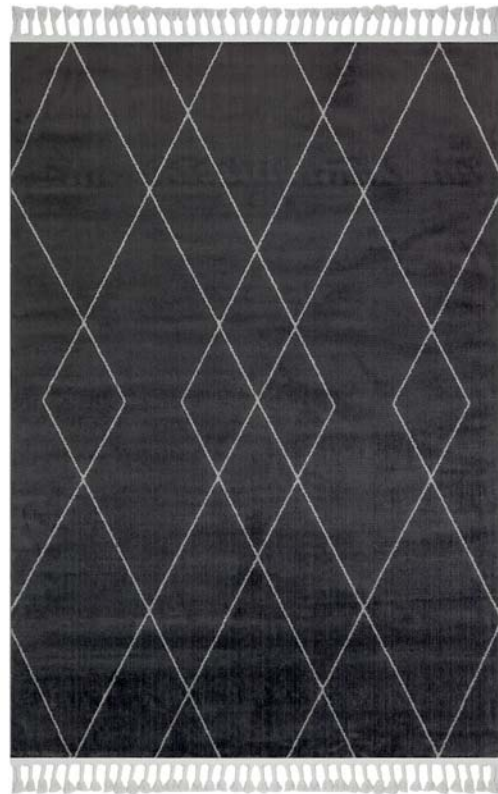

🌀 URB 02 BLACK GREY*

ÖLÇÜLER / SIZES : 80x150 - 80x300 - 120x180 - 160x230 - 200x290 cm

🌀 Rulo / Roll Sizes: * : 80 - 100 - 120 - 160 - 200 cm