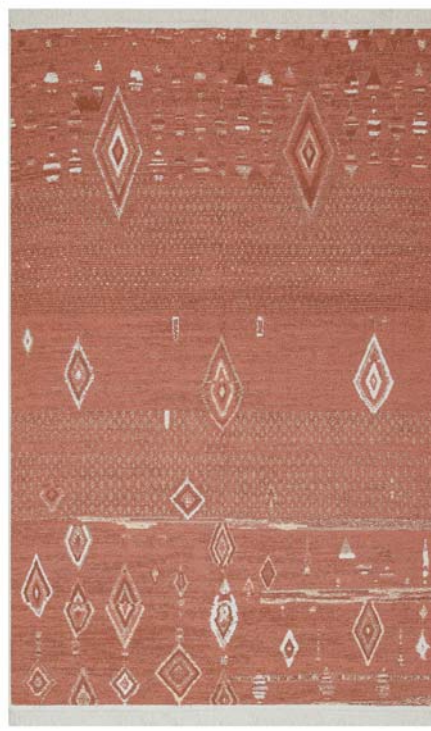

AR 23 GREY

AR 23 YELLOW

AR 35 MULTY

AR 36 BLACK TERRA

AR 37 TERRA

AR 40 BLACK WHITE

ÖLÇÜLER / SIZES : 80x150 - 80x300 - 120x180 - 160x230 cm
 **100x200 - 100x300 cm

ARYA CRAFT