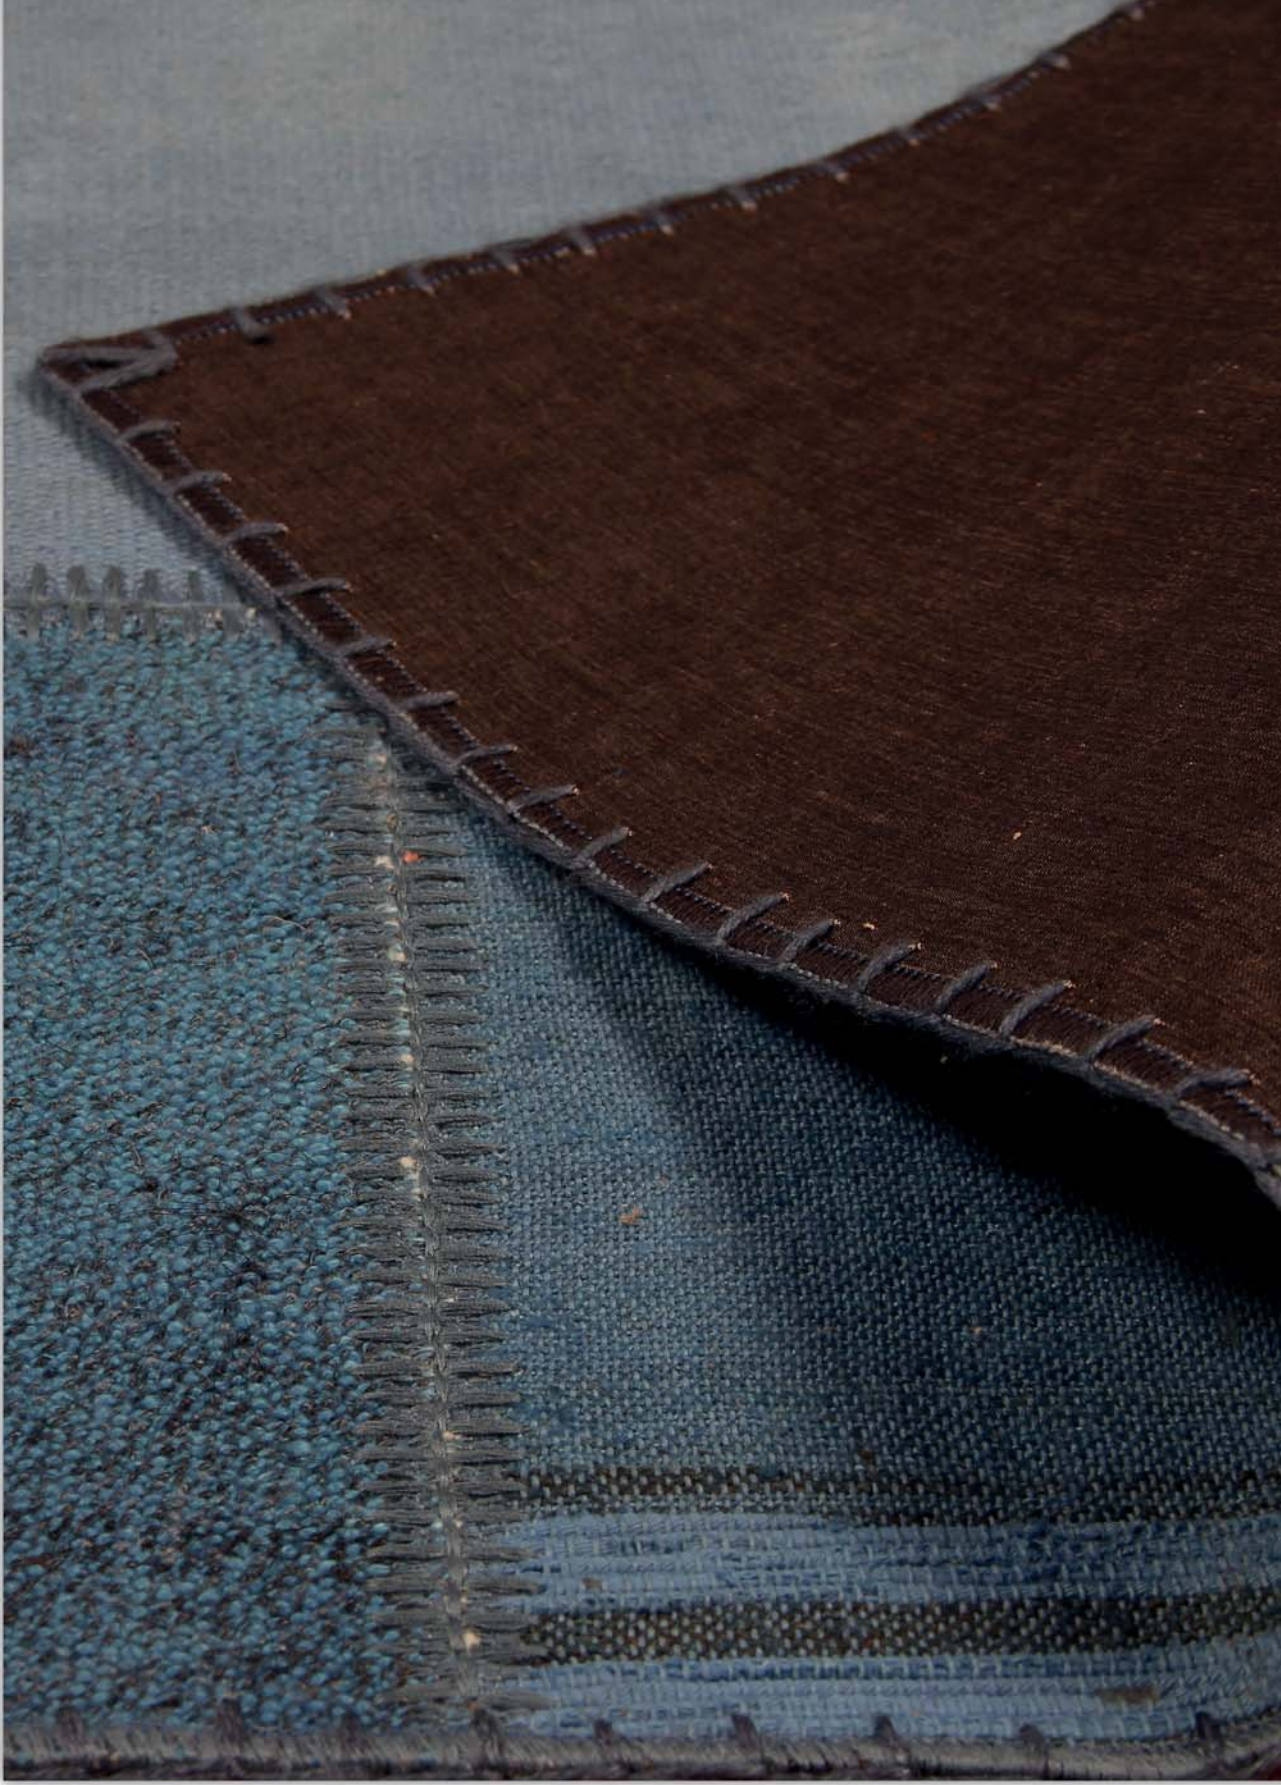

ALAÇATI

Anadolu'nun Çeşitli Yörelerinden Toplanan Pamuk Zemin
Üzerine Dokunmuş Geleneksel Kendir Kilimlerin Kesilip Astar
Zemin Üzerinde Birleştirilmesi İle Üretilen Modern Renkli Halı

*Patchwork Rug Manufactured By Using Natural Cotton And Wool
Kilims Collected From Various Regions Of Anatolia*