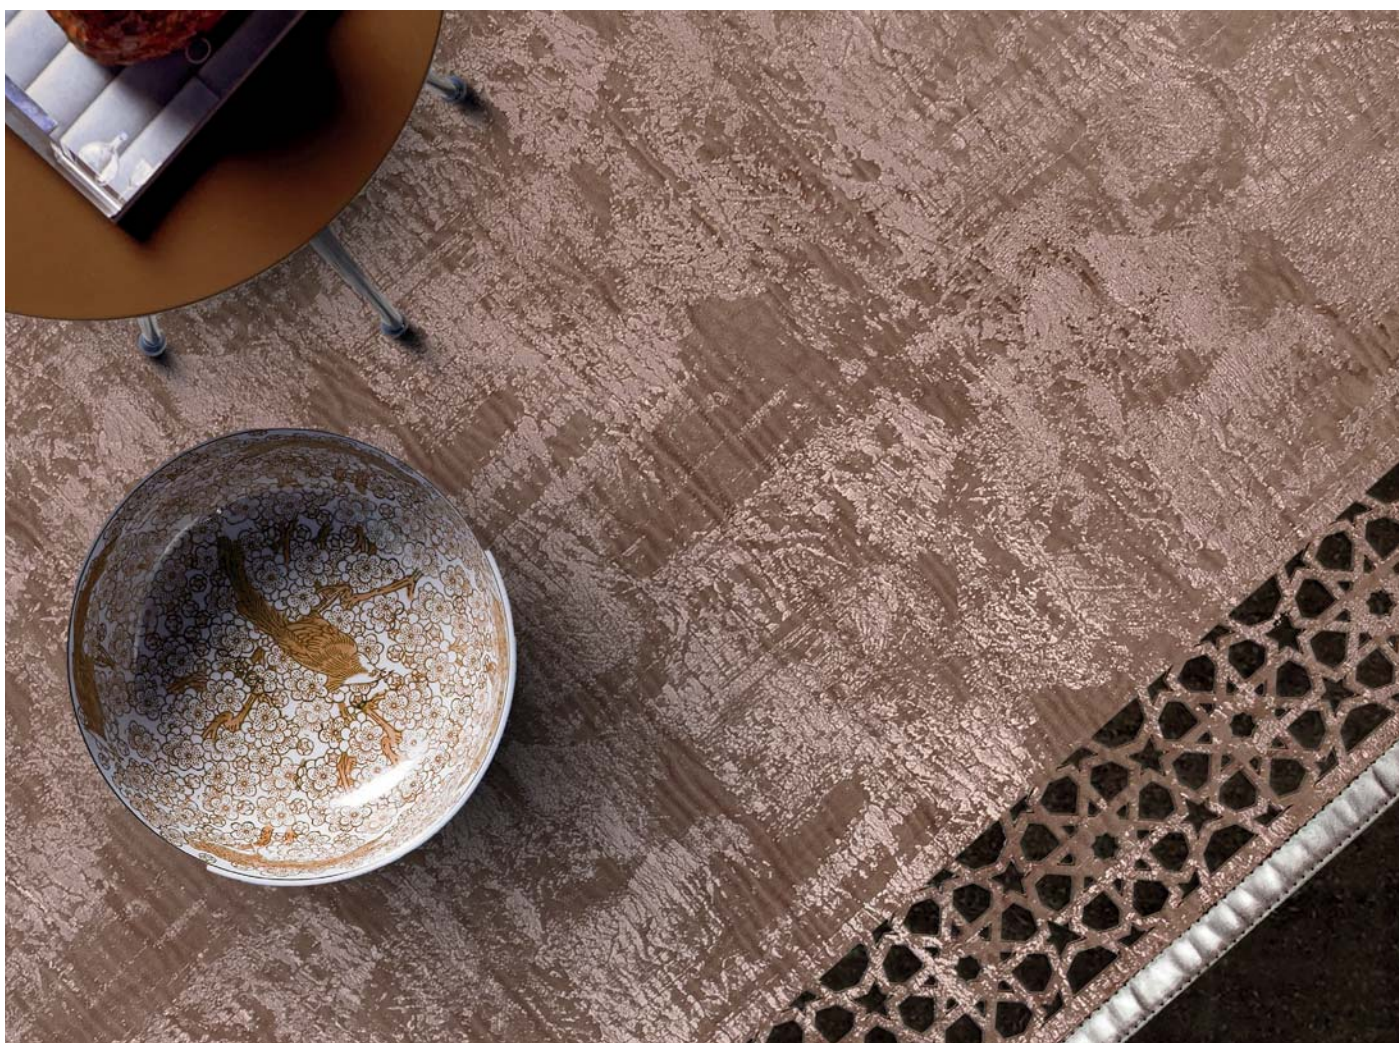

BNC 05 BEIGE COPPER Q

ÖLÇÜLER / SIZES : 80x150 - 120x180 - 150x230 - 200x300 cm
Q 120 - 150 cm çap - Özel ölçü çalışılmaktadır. / Special sizes are available.

BNC 01 CREAM GOLD Q

BNC 02 BEIGE COPPER Q

BIANCA | BNC 04 VIZON BRONZE