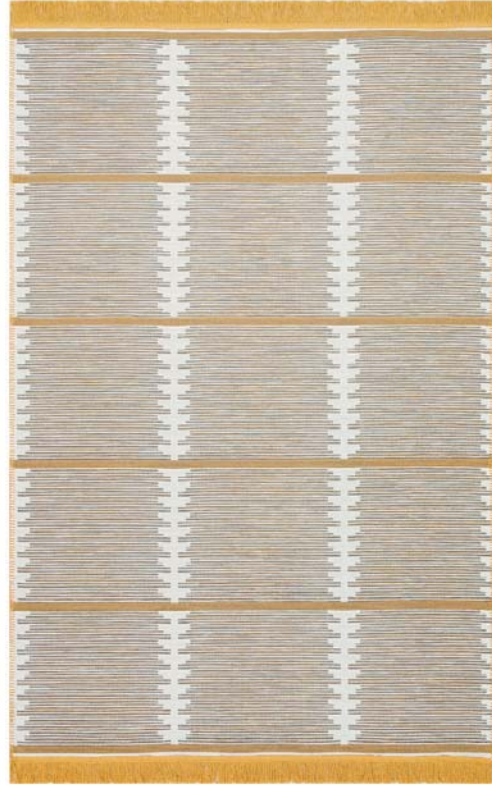

ARC 01 WHITE YELLOW