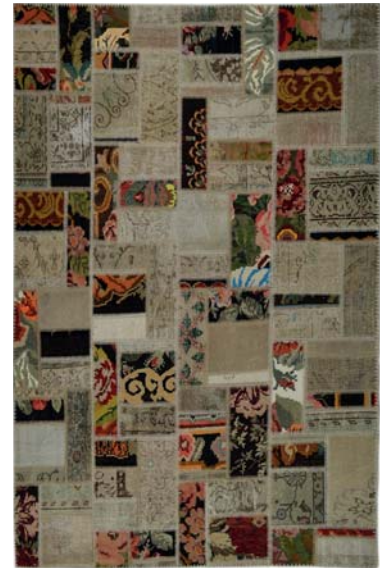

926 ANTİK KARABAÇ

ÖLÇÜLER / SIZES : 80x150 - 80x300 - 120x180 - 140x200 - 170x240 - 200x300 cm
Özel ölçü çalışılmaktadır. / Custom size available - Halının özelliği gereği motif ve renk tonlarında farklılıklar gözlemlenebilir.