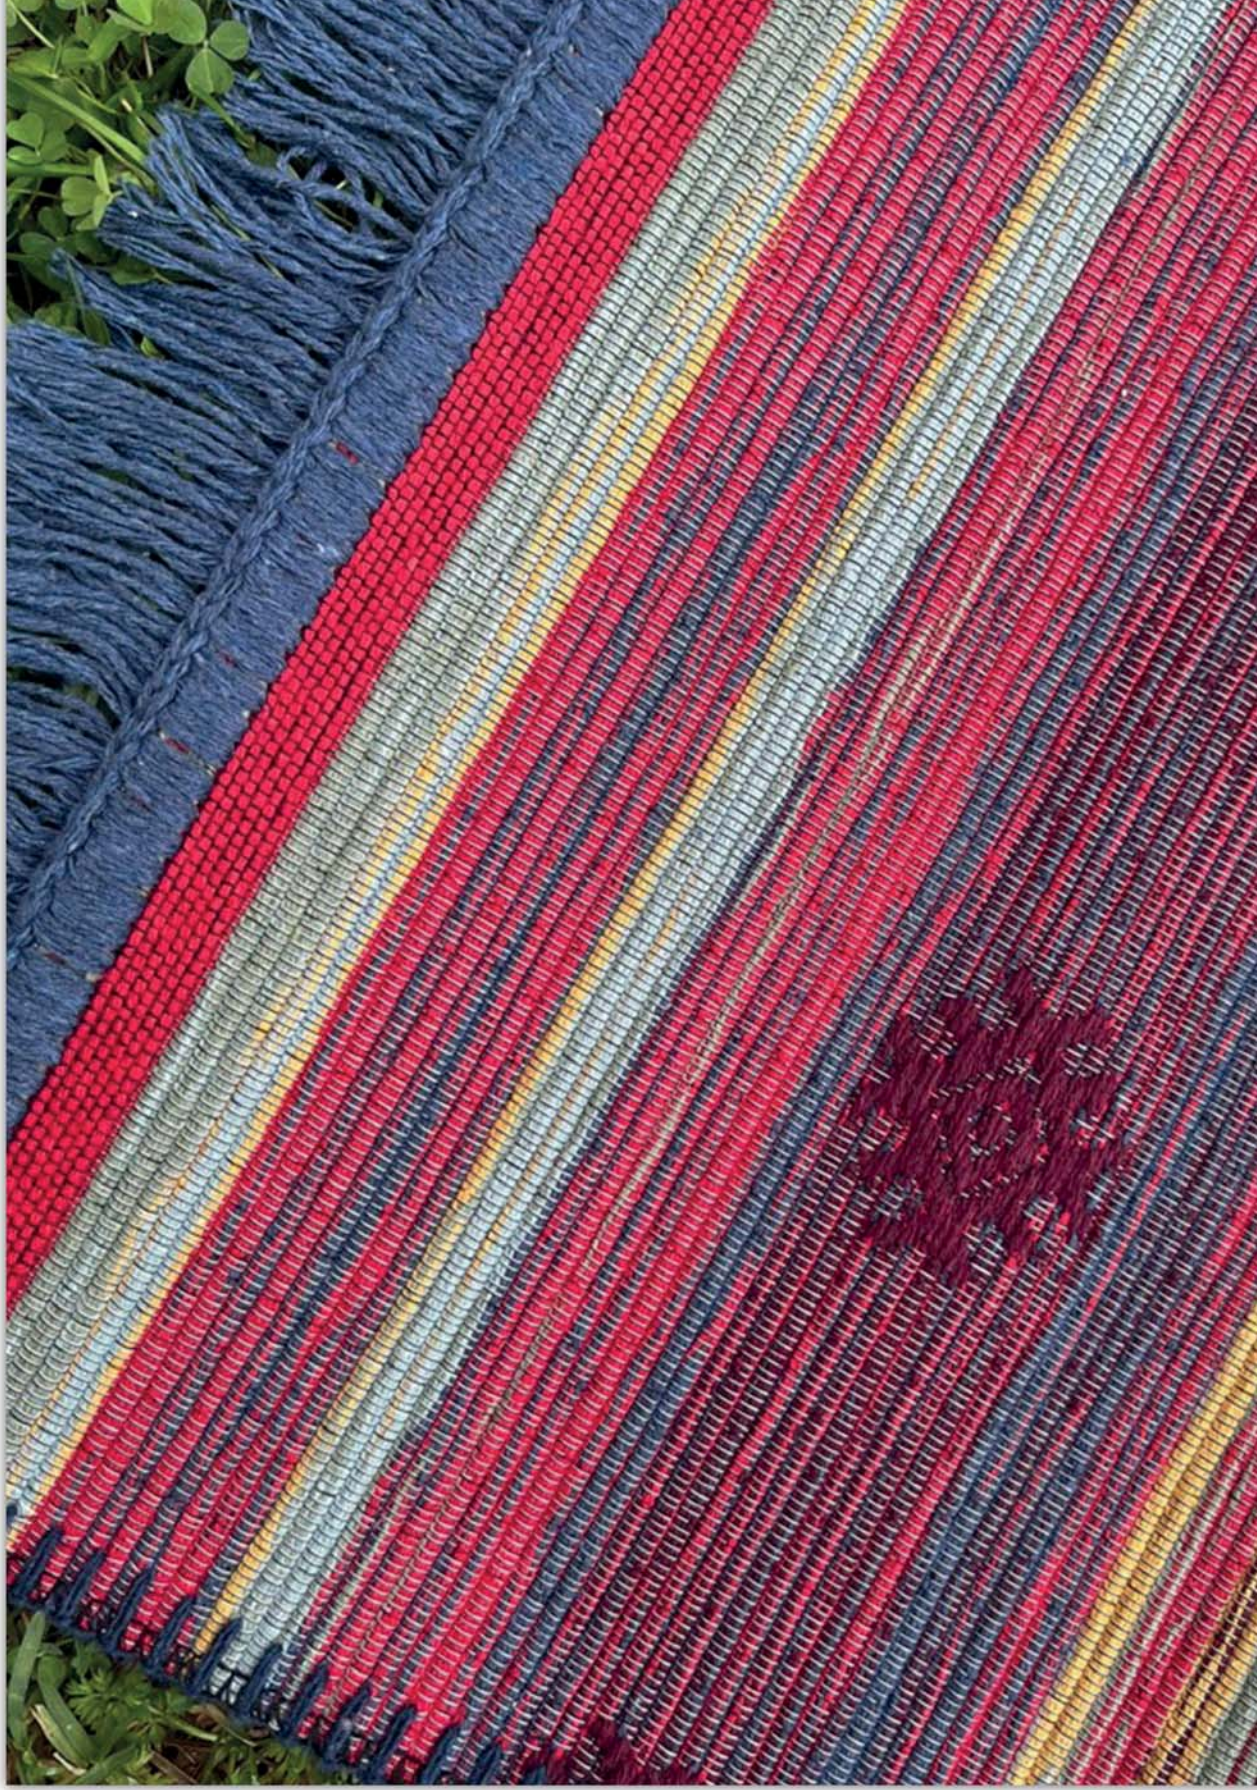

ARYA CRAFT

Geri Dönüşümlü Pamuk ile Üretilen Modern ve Etnik
Desenlere Sahip Kilimler

Modern Kilims with Recycled Cotton