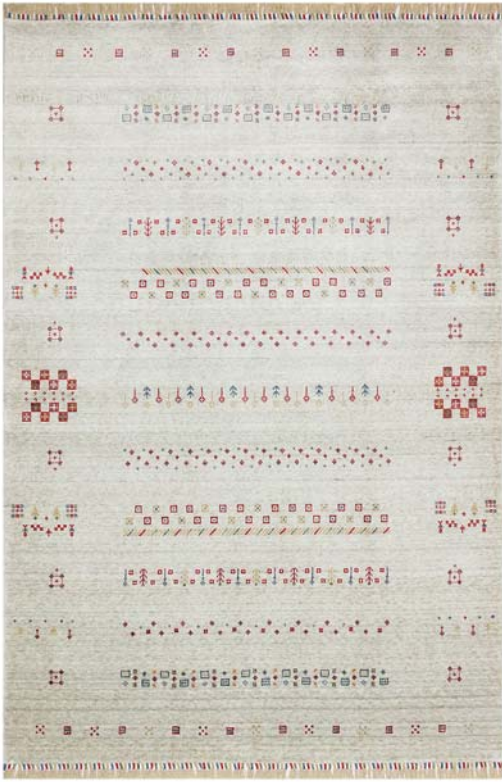

ZR 06 BEIGE

ÖLÇÜLER / SIZES : 80x140 - 80x290 - 130x190 - 170x240 - 200x290 cm