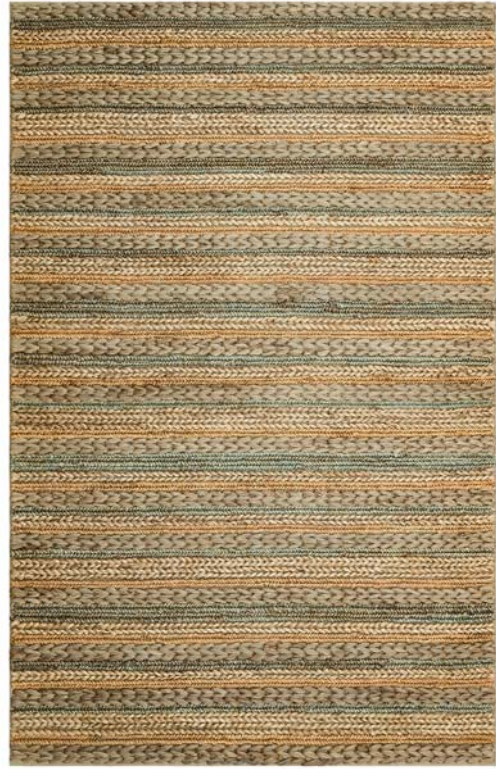

S-1103 GREY MULTY