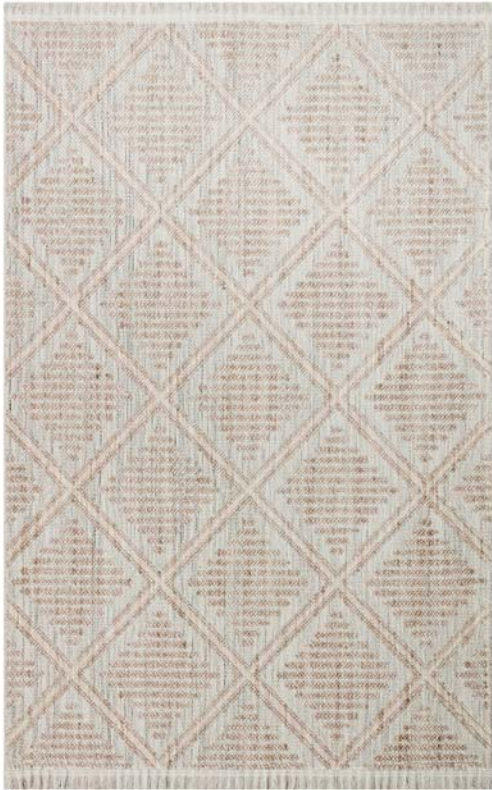

CZY 03 GREY BEIGE