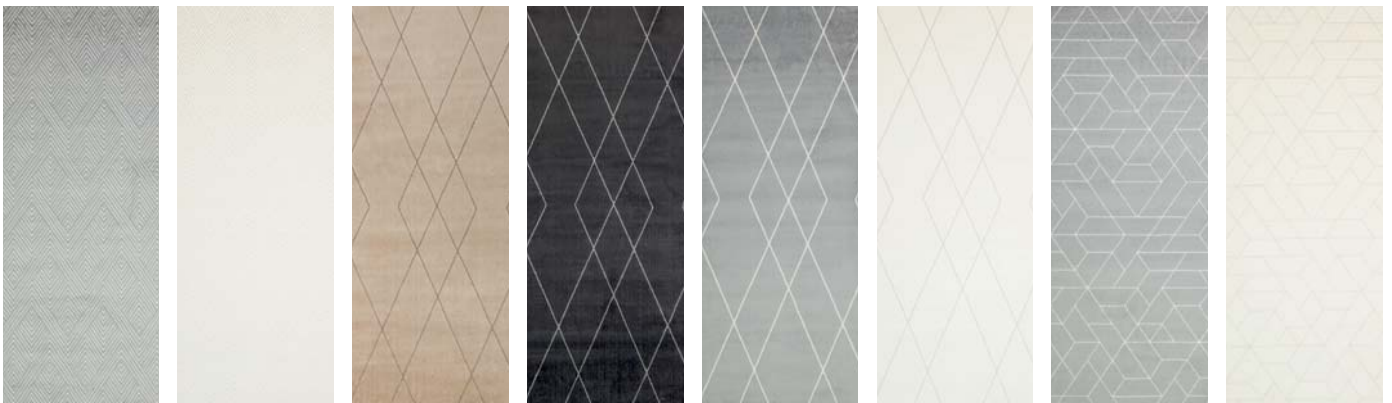

SATEEN 80 - 100 - 120 - 160 - 200 En Rulo

ST 108 CREAM BEIGE ST 108 CREAM GOLD ST 108 CREAM GREY ST 108 DARK GREY ST 109 CREAM BEIGE ST 109 CREAM GREY

URBAN 80 - 100 - 120 - 160 - 200 En Rulo

URB 01 GREY WHITE URB 01 WHITE URB 02 BEIGE URB 02 BLACK GREY URB 02 GREY WHITE URB 02 WHITE URB 03 GREY WHITE URB 03 WHITE