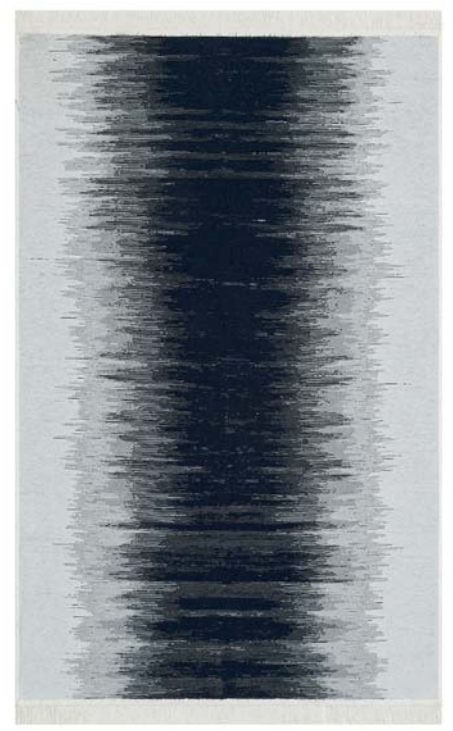

AR 23 GREY

AR 23 YELLOW

AR 35 MULTY

AR 36 BLACK TERRA

AR 37 TERRA

AR 40 BLACK WHITE

ÖLÇÜLER / SIZES : 80x150 - 80x300 - 120x180 - 160x230 cm
 **100x200 - 100x300 cm

ARYA CRAFT