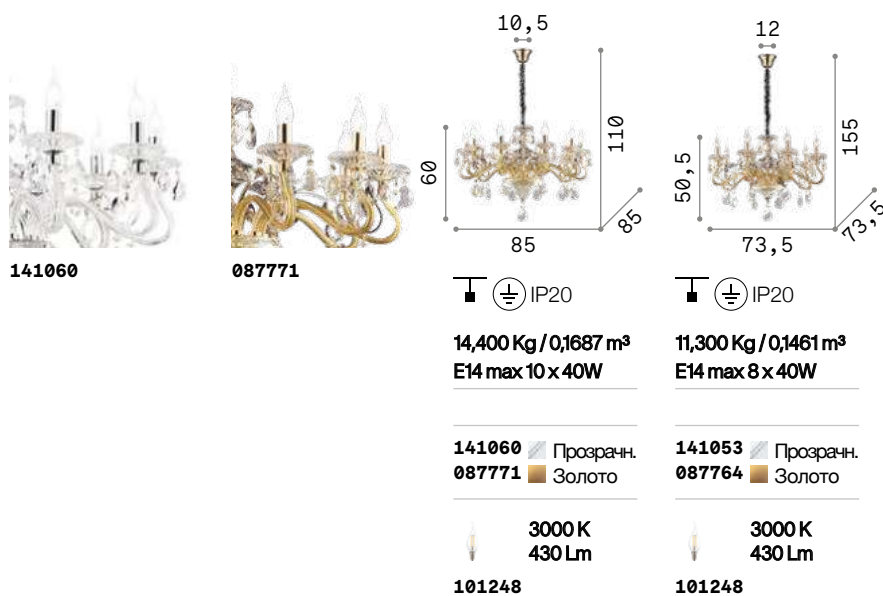

P. 442

Rose

Люстра из дутого стекла с деталями из хромированного металла. Восьмиугольники и капли из хрусталя с фацетом. Цепь скрыта бархатной тканью.

Negresco

Арматура из хромированного или золотистого металла. Рожки из прозрачного дутого стекла с позолоченным покрытием в золотистой версии. Центральная часть состоит из хрустальных блоков с фацетом. Декоративные элементы из прозрачного стекла и хрусталя с фацетом. Цепь скрыта бархатной цепью.