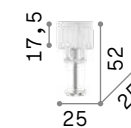

IP20

1,750 Kg / 0,0392 m³
E27 max 1x 60W

068305 Белый

3000 K
810 Lm

123899