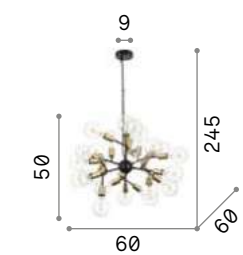

IP20	IP20
5,300 Kg / 0,1296 m³ E27 max 18 x 40W	3,630 Kg / 0,1010 m³ E27 max 12 x 40W
162478 ■ Чёрный	162201 ■ Чёрный
3000 K 430 Lm	3000 K 430 Lm
101279	101279

P. 417

Spark

Потолочная чаша и арматура из металла матовой чёрной краски с плакированными патронами. Электрический провод покрыт тканью.