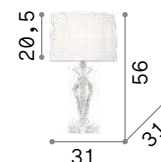

IP20

2,810 Kg / 0,0605 m³
E27 max 1x60W

122885 Белый

3000 K
810 Lm

123899