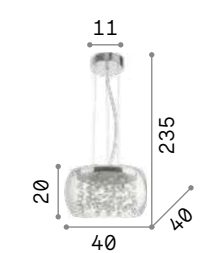

5,890 Kg / 0,0876 m³
G9 max 5 x 40W

031743 Прозрачн.
197661 Серый

3000 K
300 Lm

209043