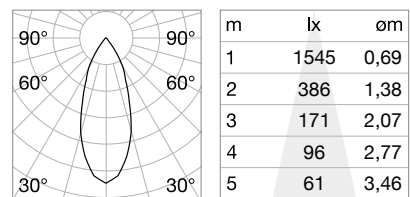

CRI≥85 11W 36° 850Lm 3000K

650

* Необходимо заказать диммируемые блоки питания вместе с изделием, и они уже будут включены в комплекте с приборами на замену блоков питания on-off.