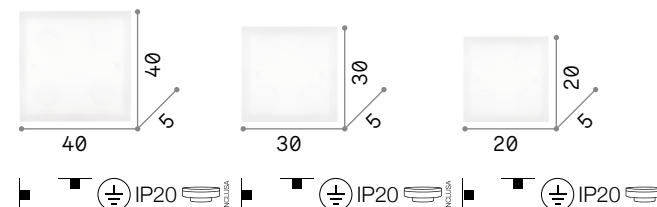

2,480 Kg / 0,0263 m³
GX53 max 4 x 15W

1,620 Kg / 0,0159 m³
GX53 max 4 x 15W

0,700 Kg / 0,0088 m³
GX53 max 1 x 15W

134901 Белый

134895 Белый

134888 Белый

3000 K
760 Lm

3000 K
760 Lm

3000 K
760 Lm

123936

123936

123936

Celine

Основа из окрашенного металла. Рассеиватель из прозрачного стекла пескоструйной обработки. Закрепляющие плафон винты из хромированного металла.