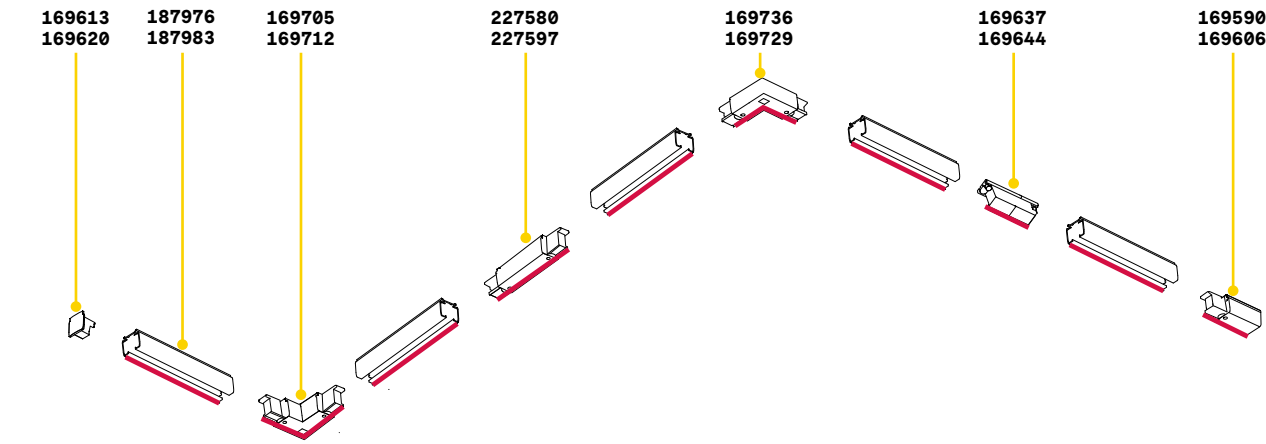

Link Trimless On/Off

TRACK

Длина	Вес	Объём	Отделка	Код
1000 mm	0,94 Kg	0,0016 m³	Белый	243269
			Чёрный	243252
2000 mm	1,93 Kg	0,0032 m³	Белый	187976
			Чёрный	187983
3000 mm	2,87 Kg	0,0048 m³	Белый	187990
			Чёрный	188003

	Включен	Necesario	К. проводов	Длина прово.	Отделка	Код	
KIT SURFACE	Нет	Нет - 1 Kit x 1000 mm			Белый	169972	
					Чёрный	169989	
SUSPENSION KIT	Нет	Нет - 1 Kit x 1000 mm	1	3000 mm	Белый	242705	
					Чёрный	243283	
				1	5000 mm	Белый	243245
						Чёрный	243238