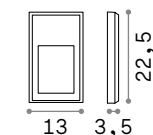

Down

Арматура из литого алюминия порошковой окраски в антраците или белой краске. Рассеиватель из акрилового материала.

IP44

0,270 Kg / 0,0010 m³
G9 max 1 x 28W

115382 Белый
122045 Антраци.

4000 K
320 Lm

209036

Febe new

Прибор для установки на поверхность с корпусом света из литого алюминия порошковой окраски. Рассеиватель из прозрачного tempered стекла. Доступный в антраците и белом цвете.

LED Светодиодный источник света
3000 K, 20.000 часов
продолжительности службы.

IP65

0,760 Kg / 0,0020 m³
LED 6W / 490 Lm

268347 Белый new
250854 Антраци. new

IP65

0,760 Kg / 0,0020 m³
LED 6W / 380 Lm

268361 Белый new
268354 Антраци. new

Cometa

Корпус света из литого алюминия покрыт порошковой окраской в антраците или чёрном цвете. Рассеиватель из белого материала ПВХ. Рекомендуется не допускать прямого воздействия солнечных лучей на артикул

082240

082271

IP54

1,500 Kg / 0,0124 m³
E14 max 3 x 28W

082240 Антраци.
082271 Чёрный

3000 K
360 Lm

101217

268361

268354