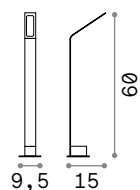

1,100 Kg / 0,0127 m³
LED 6,5W / 600 Lm

254319 ■ Антраци. **3000K new** **254388** ■ Антраци. **3000K new**
268422 ■ Антраци. **4000K new** **268439** ■ Антраци. **4000K new**

0,950 Kg / 0,0096 m³
LED 6,5W / 600 Lm