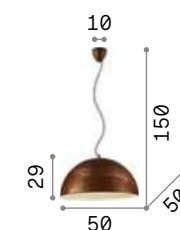

IP20
3,070 Kg / 0,0843 m³
E27 max 1x60W

174228 Кортен

3000 K
720 Lm
101354