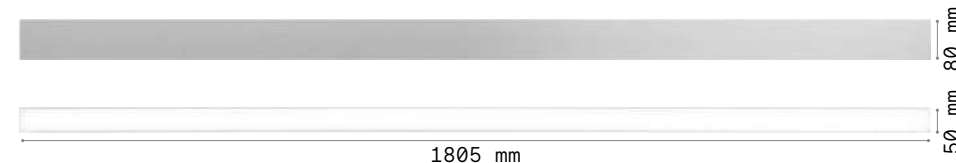

Fluo Bi-Emission 1800