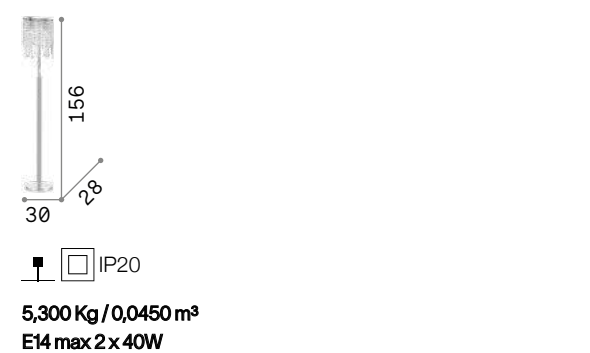

Firenze

Корпус из смолы. Рожки и листики украшены вручную золотистой фольгой придав античный вид.

ON Светильник снабжен выключателем.
OFF

002880 Античный Белый
020877 Золото

Beverly

Арматура из металла покрытого матовой латуни или хромированного. Подвижный рожок регулируемый. Рассеиватель из материала ПВХ покрыт тканью.

ON Светильник снабжен выключателем.
OFF

126807 Хром
140315 Матовая Латунь

Rain

Арматура из хромированного металла. Подвески с элементами из цветного хрустала с фацетом разной формы и каплями.

ON Светильник снабжен выключателем.
OFF

080277 Хром

Opera

Арматура в хроме. Рассеиватель из материала ПВХ с металлическим оттенком и нитями. Подвески из хрустала с фацетом.

ON Светильник снабжен выключателем.
OFF

068275 Белый