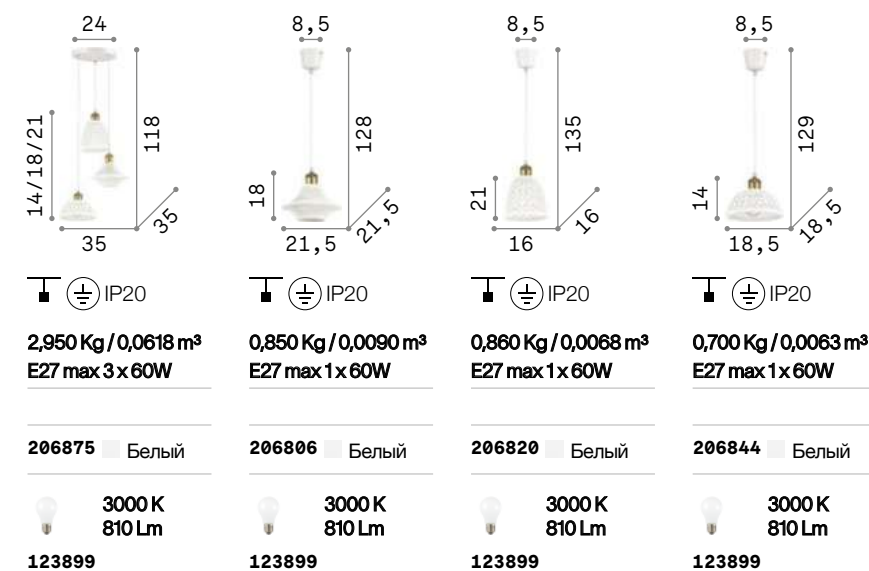

Lugano

Потолочная чаша из металла матовой краски. Провод из ткани с патронами из металла античной латунной краски. Рассеиватель из керамики.