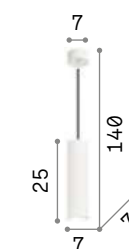

1,220 Kg / 0,0055 m³
GU10 max 1x 35W

150628 Белый
150635 Цемент

3000 K
400 Lm

108292