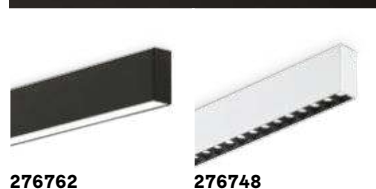

Steel ^{new}

Линейный артикул из алюминия с прямым и непрямым освещением с контролем ослепления, для установки на потолок. Артикул доступен в модели WIDE с распространяющей оптикой downlight из микропризматического ПММА (UGR<19) и в модели ACCENT с чёрным рефлектором (UGR<16). Встроенные источники ЛЕД; CRI ≥ 90.

IP20

2,140 Kg / 0,0178 m³
LED 36W / 2600/2770 Lm

IP20

2,140 Kg / 0,0178 m³
LED 36W / 2500/2680 Lm

Kit Straight Continuous
Не включен
Аксессуары

276786	Белый	3000K ^{new}	276748	Белый	3000K ^{new}	271712	^{new}
276793	Белый	4000K ^{new}	276755	Белый	4000K ^{new}		
276762	Чёрный	3000K ^{new}	276724	Чёрный	3000K ^{new}		
276779	Чёрный	4000K ^{new}	276731	Чёрный	4000K ^{new}		

LED Светодиодный источник света 3000/4000 К, 50.000 часов продолжительности службы.

P. 068

Lika Surface ^{new}

Серия встраиваемых прямоугольных светодиодных модулей из литого алюминия, чёрной или белой краски и с рефлектором из поликарбоната. Модули доступны с пятью линзами. Специально спроектирован, чтобы избежать ослепления (UGR <16), его идеальным размещением являются ОФИСЫ и КОММЕРЧЕСКИЕ помещения.

IP20

0,370 Kg / 0,0011 m³
LED 12,5W / 1100/1250 Lm

248530	Белый	3000K
267838	Белый	4000K ^{new}
244884	Чёрный	3000K
267821	Чёрный	4000K ^{new}

LED Светодиодный источник света 3000/4000 К, 30.000 часов продолжительности службы.

P. 634