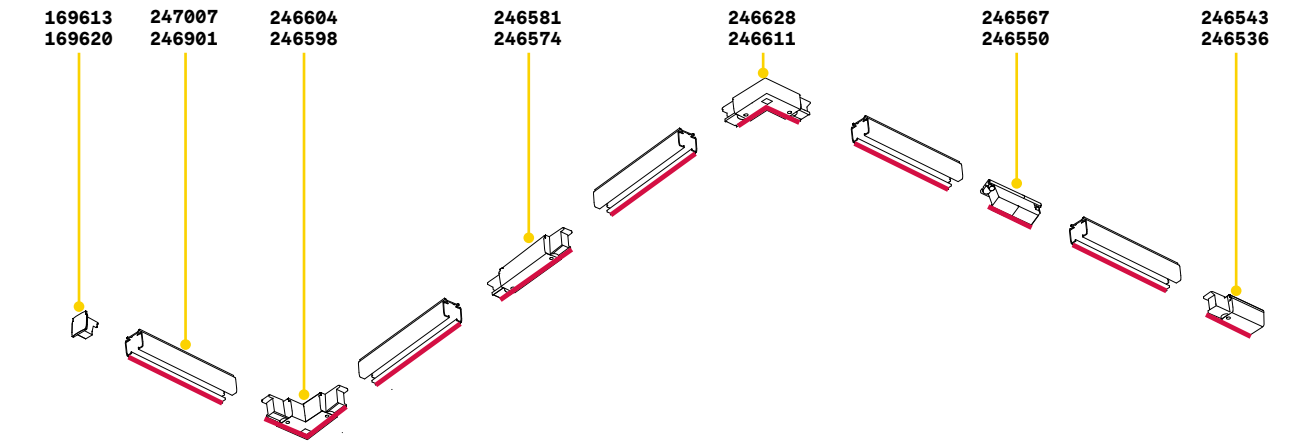

Link Trimless DALI - 1-10V

TRACK

Длина	Вес	Объём	Отделка	Код
1000 mm	0,94 Kg	0,0016 m³	Белый	246468
			Чёрный	246451
2000 mm	1,93 Kg	0,0032 m³	Белый	247007
			Чёрный	246901
3000 mm	2,87 Kg	0,0048 m³	Белый	247625
			Чёрный	247618

	Включен	Necesario	К. проводов	Длина прово.	Отделка	Код	
KIT SURFACE	Нет	Нет - 1 Kit x 1000 mm			Белый	169972	
					Чёрный	169989	
SUSPENSION KIT	Нет	Нет - 1 Kit x 1000 mm	1	3000 mm	Белый	242705	
					Чёрный	243283	
				1	5000 mm	Белый	243245
						Чёрный	243238