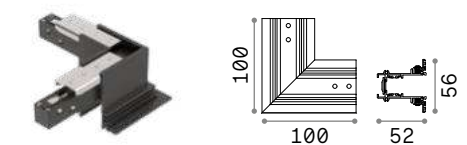

Длина	Вес	Объём	Отделка	Код
1000 mm	1,13 Kg	0,0039 m³	Чёрный	258171
2000 mm	2,26 Kg	0,0078 m³	Чёрный	266183

new
new

CONNECTOR HORIZONTAL Не включен/Аксессуары

Вес	Объём	Отделка	Код
0,13 Kg	0,0015 m³	Чёрный	258232