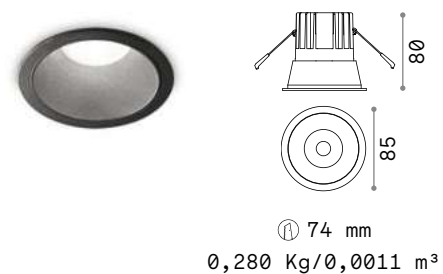

LED COB CREE Драйвер ON/OFF включен

Мощнос.	Угол	Флюкс	CCT	Отделка	Код
11W	36°	850 Lm	3000 K	Серебро +	192321
				Белый +	192338
				Чёрный +	192314
				Золото +	192345
				4000 K Чёрный +	267968

new

DIMMABLE DRIVER* Не включен/Аксессуары

Мощнос.	Output	Размер	Код	
1-10V	12W	250 mA	150x43x29 mm	217253
DALI	11W	250 mA	135x20x30 mm	202396