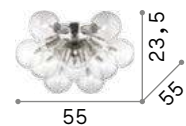

Dea

Шарообразная арматура и покрывающие патроны колбы из хромированного металла. Заменяемые светодиодные лампочки.

LED Лампочки LED E27 2W Globo D125 trasparente 3000 K включены. Код **184470**

3,300 Kg / 0,0777 m³
E27 max 10 x 20W

074740 Хром

3000 K
860 Lm

101347