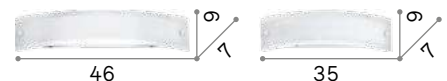

Denis

Тройной рассеиватель. Два боковых из прозрачного матового стекла, а передний из прозрачного с белыми декорациями трафаретной печати посередине.

LED Лампочки LED R7s 10W 118 mm
3000 K включены. Код 189093

■ IP20 ■ IP20

1,070 Kg / 0,0169 m³
R7s max 1x 100W

0,820 Kg / 0,0132 m³
R7s max 1x 100W

005454 Белый

005294 Белый

3000 K
1200 Lm

3000 K
1200 Lm

189093

189093