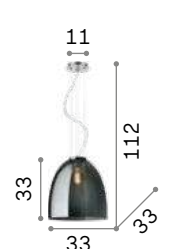

IP20

3,600 Kg / 0,0741 m³
E27 max 1x60W

101101 Серый

3000 K
860 Lm

101347