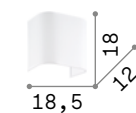

239521 ■ Белый
239545 ■ Чёрный

3000 K
810 Lm

123899

0,140 Kg / 0,0180 m³

239576 ■ Белый
239613 ■ Серый
239590 ■ Чёрный
239606 ■ Канва

Holiday

Арматура из металла окрашена матовой краской. Абажур из материала ПВХ покрыт тканью. Один выключатель контролирует отдельно два света.