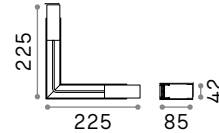

LINEAR CONNECTOR Не включен/Аксессуары

Включен	Необходимый	Код
Нет	Нет - 1 комплект для соединения	254944

BLINDED CORNER RIGHT - LEFT Не включен/Аксессуары

Вес	Объём	Отделка	Код
0,65 Kg	0,0090 m³	Чёрный	243641