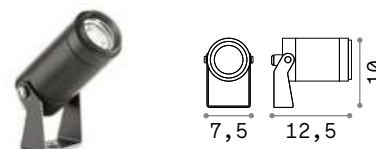

LED COB CITIZEN Драйвер не включен

Мощнос.	Угол	Flux	ССТ	Отделка	Код
10W	33°	930 Lm	3000 K	Тёмн.-сер.	248387
		960 Lm	4000 K	Тёмн.-сер.	245072

0,950 Kg/0,0014 м³

OPTIONAL Не включен

	Отделка	Код
Аксессуар для заземления	5,5W Тёмн.-сер.	245096
	10W Тёмн.-сер.	245102

	Отделка	Код
Токпровод IP68	Чёрный	248615

	Отделка	Код
Козырёк	Тёмн.-сер.	245089

ON/OFF DRIVER Не включен/Необходимый

Мощнос.	Output	Размер	Код
20 W	24 Vdc	118 x 35 x 26 mm	226187
35 W	24 Vdc	148 x 40 x 30 mm	226194
100 W	24 Vdc	220 x 68 x 39 mm	226200
185 W	24 Vdc	220 x 68 x 39 mm	226217