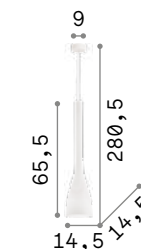

0,560 Kg / 0,0060 m³
E14 max 1x40W

110745 Белый
110752 Чёрный

3000 K
430 Lm

101200

110745

110752

Flut

Рассеиватель из дутого облицованного матового стекла, белое внутри и цветное снаружи. Стальные тросики регулируются по длине.