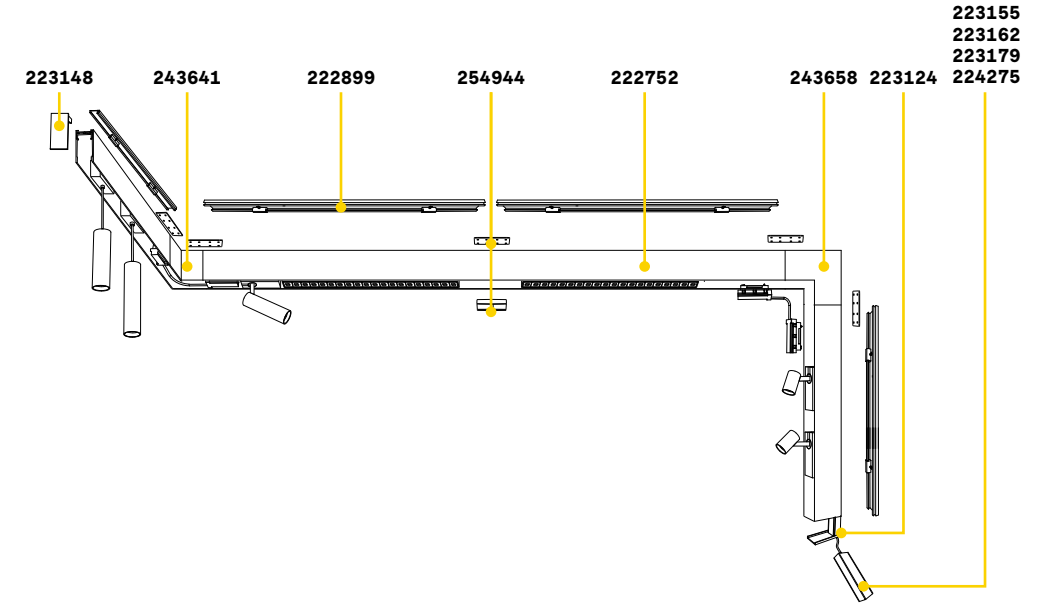

Arca - Surface

TRACK Максимальная длина для пункта питания: 25 метров

Длина	Вес	Объём	Отделка	Код
1000 mm	1,34 Kg	0,0273 m³	Чёрный	222745
3000 mm	4,02 Kg	0,0600 m³	Чёрный	222752

LINEAR CONNECTOR Не включен/Аксессуары

Включен	Необходимый	Код
Нет	Нет - 1 комплект для соединения	254944

BLINDED CORNER RIGHT - LEFT Не включен/Аксессуары

Вес	Объём	Отделка	Код
0,65 Kg	0,0090 m³	Чёрный	243641

BLINDED CORNER VERTICAL - HORIZONTAL Не включен/Аксессуары

Вес	Объём	Отделка	Код
0,65 Kg	0,0090 m³	Чёрный	243658

Включен	Необходимый	К. проводов	Длина прово.	Код
Нет	Да - 1 Kit x 1000 mm			222899
Нет	Да - 1 ком. для пункта питания макс. 210W		380 mm	223124
Нет	Да			223148

KIT SURFACE

ELECTRIFIED END CAP

END CAP