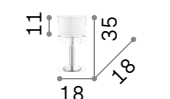

IP20

0,830 Kg / 0,0109 m³
G9 max 1x 40W

075525 Белый

3000 K
300 Lm

209043