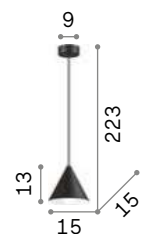

3000 K
810 Lm

123899

IP20

0,510 Kg / 0,0065 m³
E27 max 1x 60W

269962 Белый new
259734 Чёрный new

3000 K
810 Lm

123899

IP20