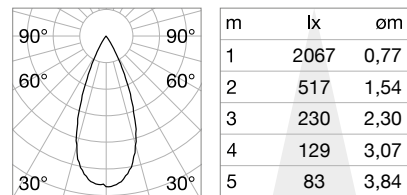

CRI≥80 8W 41° 950Lm 3000K