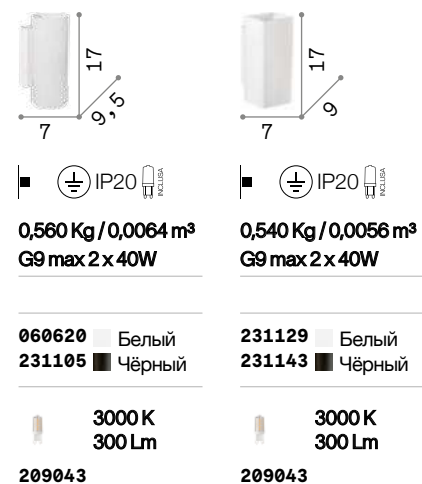

Paul

Основание из металла матового цвета. Рассеиватель из облицованного матового дугото стекла. Доступен с белым или чёрным покрытием.

LED Лампочки LED G9 3,2W 3000 K включены. Код **209043**