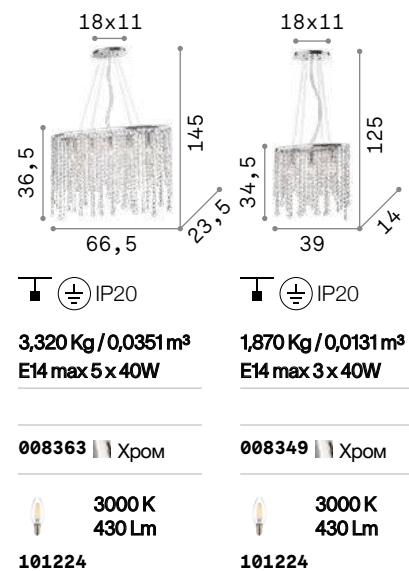

Giada

Арматура из хромированного металла. Подвески из восьмиугольного и пирамидного хрусталя с фацетом. Подвесы со стальными тросиками регулируются по длине.

LED Лампочки LED G9 3,2W 3000 K включены. Код **209043**