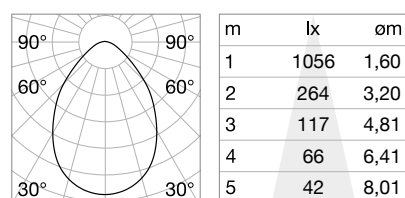

CRI≥80 20W 77° 2100Lm 3000K