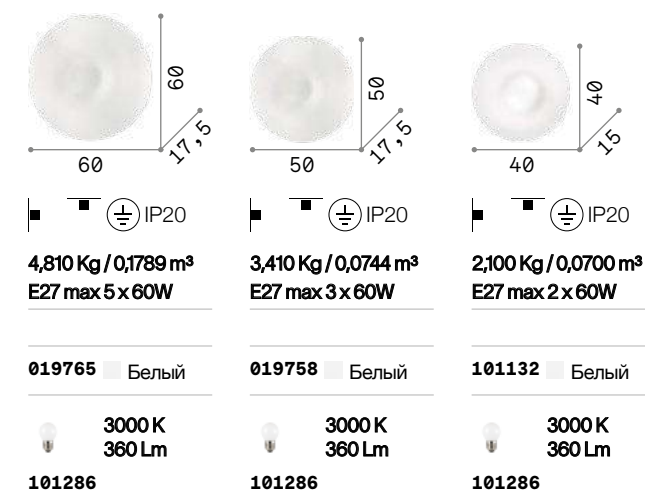

Glory

Арматура из металла матового никелевого покрытия. Рассеиватель из белого дутого матового стекла.