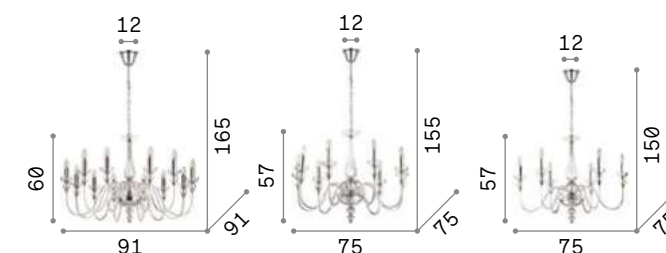

IP20

9,400 Kg / 0,3064 m³
E14 max 12 x 40W

168906 Прозрачн.

3000 K
430 Lm

101224

IP20

6,660 Kg / 0,2229 m³
E14 max 9 x 40W

044453 Прозрачн.

3000 K
430 Lm

101224

IP20

5,240 Kg / 0,1602 m³
E14 max 6 x 40W

044422 Прозрачн.
113678 Белый

3000 K
430 Lm

101224