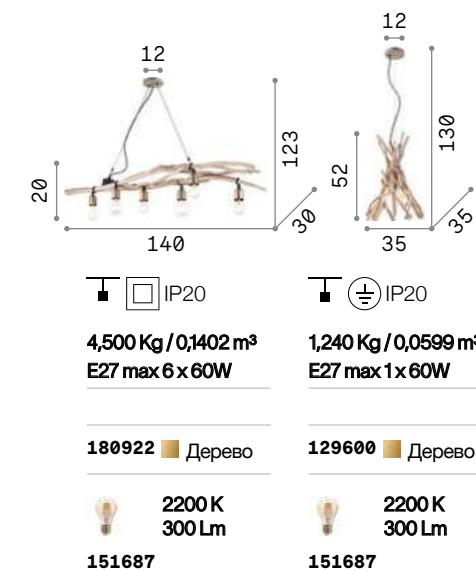

Chalet

Арматура из металлической структуры. Декоративные элементы из смолы ручной работы и ручной окраски, точное воспроизведения рог и резного дерева.

P. 447

P. 488

Driftwood

Потолочная чаша из металла. Подвесная структура с деревянными натуральными ветками. Покрывающие патроны колбы из почищенного металла.