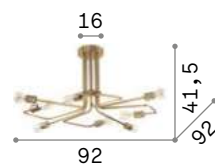

IP20

3,270 Kg / 0,0454 m³
E27 max 8 x 60W

242378 ■ Чёрный
160313 ■ Латунь

2200 K
300 Lm

151687

P. 078 P. 418