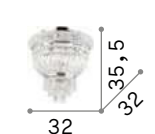

IP20

3,010 Kg / 0,0721 m³
E14 max 3 x 40W

207162 Хром
200996 Латунь

3000 K
430 Lm

101224

P. 212

P. 439