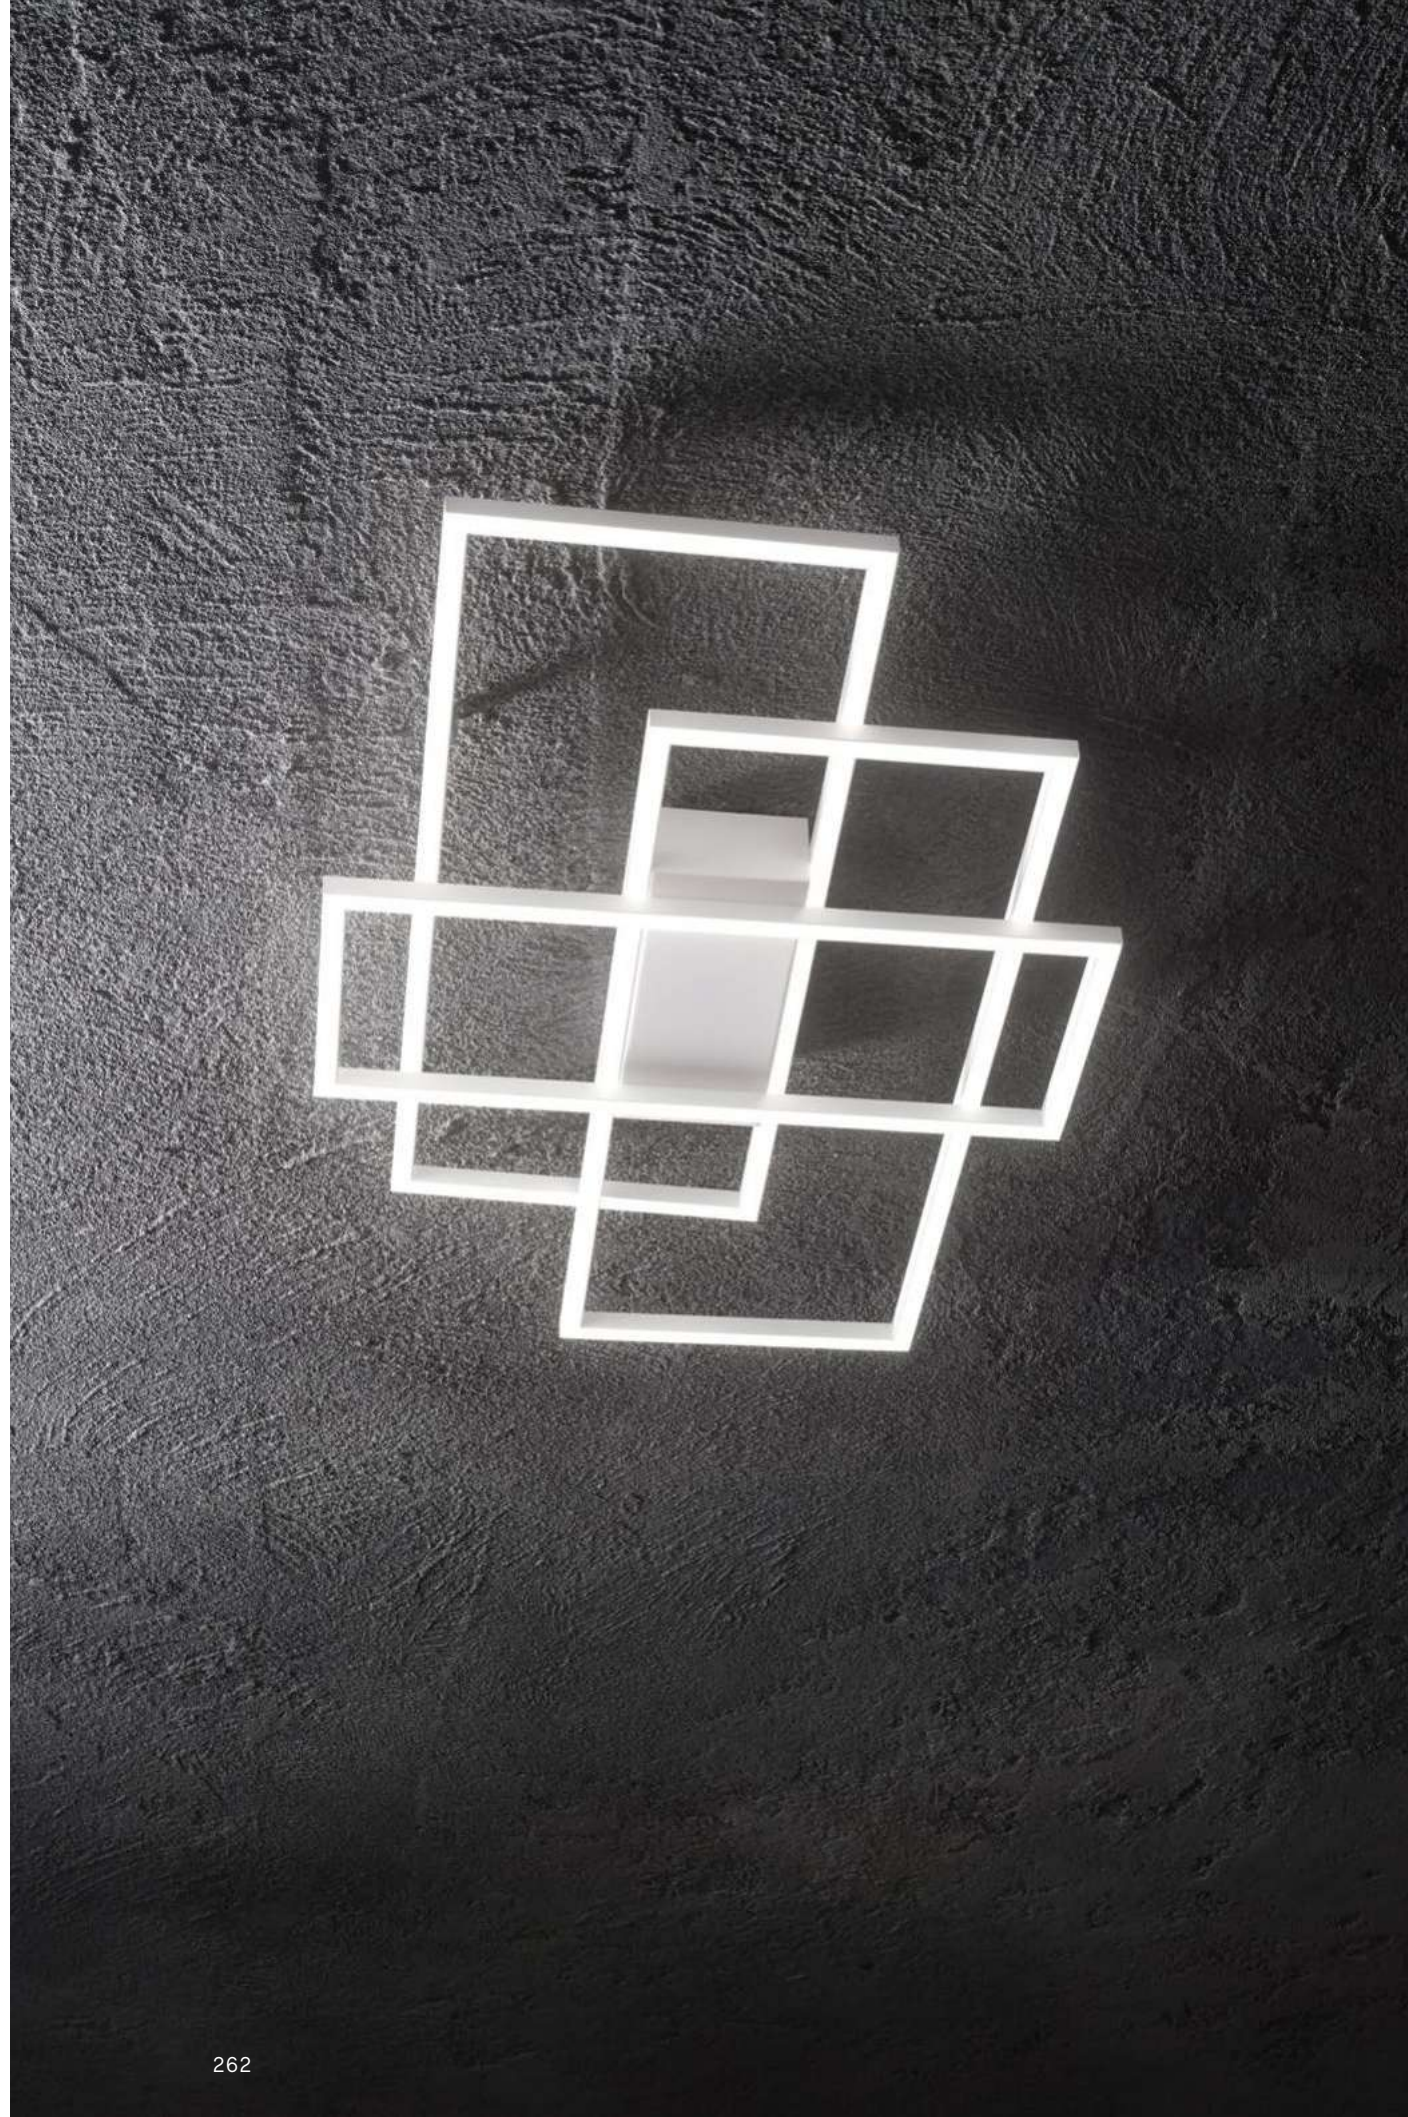

Frame new

Основание и арматура из металла матовой белой или чёрной краски. Рассеиватели из пластикового материала опала цвета. Излучает прямой свет.

LED Светодиодный источник света 3000 К, 30.000 часов продолжительности службы.

IP20
1,600 Kg / 0,0641 m³
LED 40W / 2800 Lm

255019 Белый new
269825 Чёрный new

IP20
1,430 Kg / 0,0530 m³
LED 35W / 3200 Lm

230702 Белый new
270678 Чёрный new

IP20
1,240 Kg / 0,0264 m³
LED 31W / 2700 Lm

230726 Белый new
270661 Чёрный new