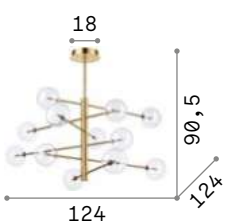

200125

5,540 Kg / 0,1304 m³
G4 max 12 x 2W

200118 ■ Хром
200125 ■ Латунь

3000 K
170 Lm
222257

P. 419

Kepler

Цепь и арматура из металла окрашенного матовой чёрной краской. Рассеиватель из прозрачного янтарного дутого стекла.