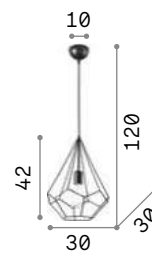

0,720 Kg / 0,0480 m³
E27 max 1x 60W

200897 Белый
148175 Чёрный
167367 Медь

151694