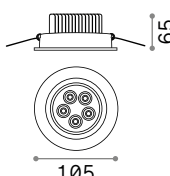

① 90 mm
0,300 Kg/0,0013 m³
К.во закупки 3 штуки

LED COB AND DRIVER Включен

Мощнос.	Угол	Flux	CCT	Отделка	Код
5W	60°	400 Lm	3000 K	Белый	247830
		450 Lm	4000 K	Белый	062402