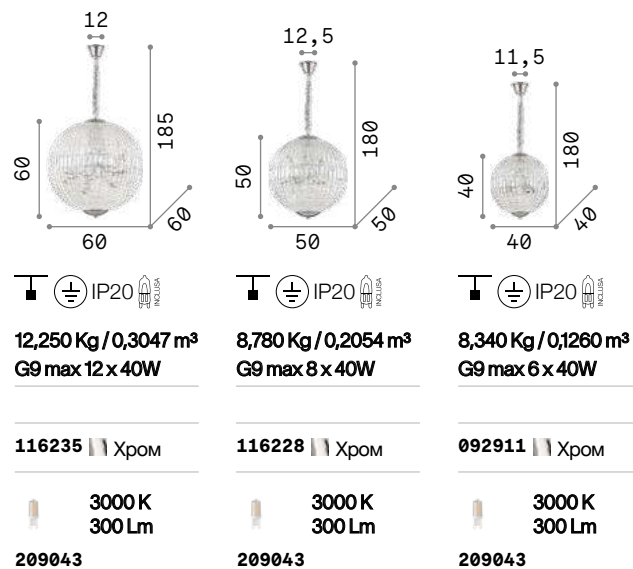

Luxor

Арматура из хромированного металла. Рассеиватель из декоративных восьмиугольных прямоугольных элементов из хрусталя с фацетом. Цепь скрыта бархатной цепью.

Галогенная лампочка G9 28W 2700 К включены.

Evasione

Подвески из хрусталя с фацетом. Подвесы снабжены стальными тросиками регулируемые по длине с помощью автоматического устройства.

LED Лампочки LED G9 3,2W 3000 К включены. Код 209043

Audi-77

Восьмиугольные и круглые подвески из хрусталя с фацетом. Люстры снабжены стальными тросиками регулируемые по длине с помощью автоматического устройства.

Галогенная лампочка G9 28W 2700 К включены.