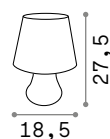

IP65
0,570 Kg / 0,0116 m³
LED 2,5W / 70 Lm

138886 Белый