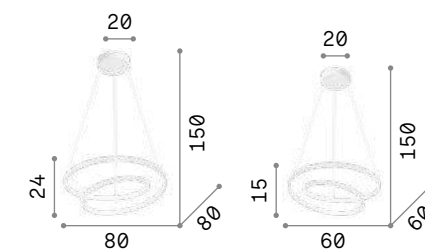

Oz new

Основа и арматура из металла порошковой окраски или плакированного. Провода из ПВХ. Рассеиватель из опаловой резины. Доступный в белой, чёрной и почищенной латуни краске.

LED Светодиодный источник света 3000 К, 30.000 часов продолжительности службы.