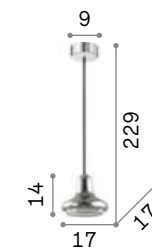

IP20

0,790 Kg / 0,0180 m³
G9 max 1 x 15W

168326 Серый

3000 K
300 Lm

209043