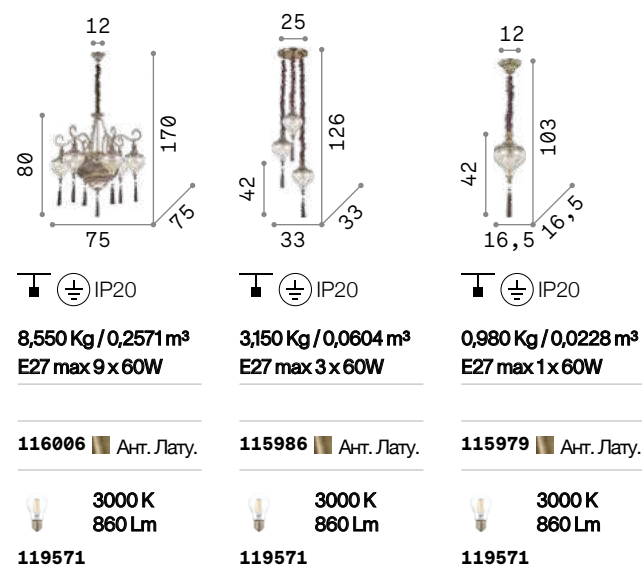

Harem

Арматура с рельефными декорациями из металла в коричневом цвете и встроенными восьмиугольными хрусталиками с фацетом. Рассеиватели из дутого прозрачного стекла слегка янтарного цвета с висячими кисточками. Цепь скрыта бархатной тканью.

Nawa

Рассеиватель из ажурного металла с покрытием серебряного вида и встроенные восьмиугольные хрусталики.

Hamam

Арматура из металла серебра покрытия. Рассеиватель из прозрачного дутого стекла. Подвесы кисти. Цепь скрыта бархатной тканью.