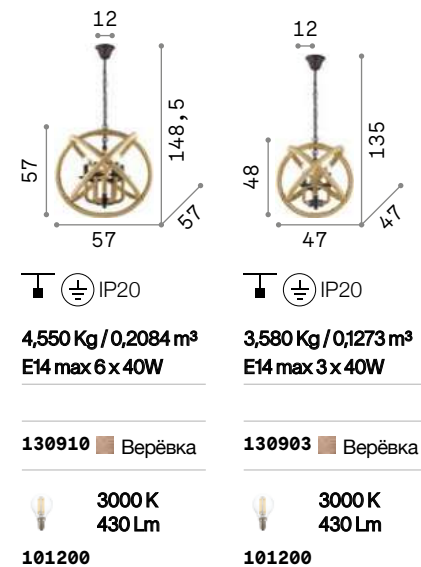

Сапара

Арматура из покрытого металла. Электрические провода и диффузоры покрыты конопляной веревкой натурального цвета.

Electric

Арматура из металла покрыта кортенем. Провод из ткани. Патроны из керамики окрашенной. Стальные тросики регулируются по длине.

Сорда

Арматура и детали из металла окрашенного в чёрно-матовый цвет и частично покрыт волокнами из конопли.