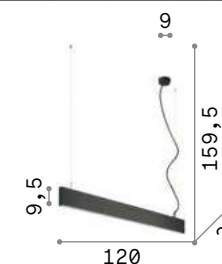

LED Светодиодный источник света 3000/4000 К, 50.000 часов продолжительности службы.

Непрямой свет в комплекте.

P. 368

IP20

2,550 Kg / 0,0112 m³
LED 34W / 3850 Lm

IP20

0,260 Kg / 0,0003 m³
LED 3W / 350 Lm

Connector
Не включен
Аксессуары