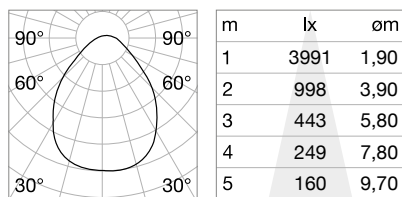

CRI≥83 68W 87° 10400Lm 3000K