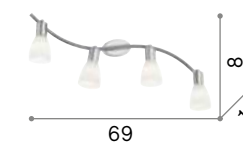

1,280 Kg / 0,0131 m³
E14 max 4 x 40W

002781 Хром

3000 K
360 Lm

101217

P. 407