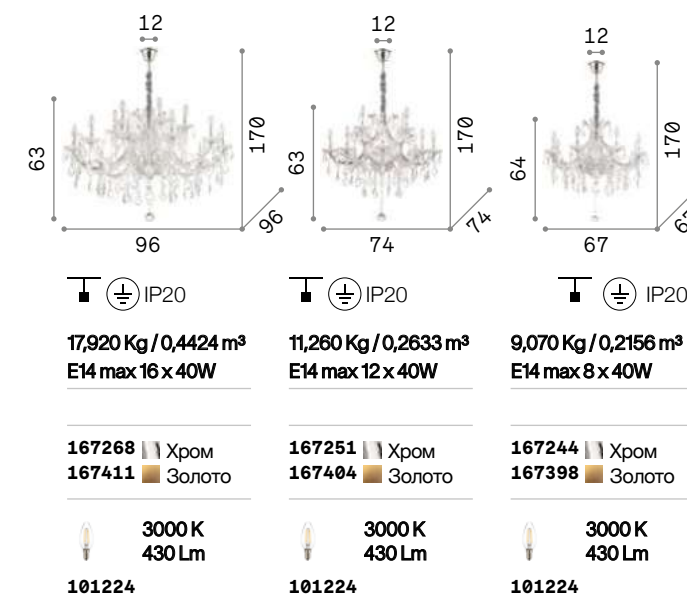

Florian

Арматура из металла с декоративными стеклянными элементами. Подвески с восьмиугольными хрусталиками и капли из хрусталя с факетом. Доступны в версии с прозрачным стеклом и золотистым или хромовым металлах.

Napoleon

Арматура из хромированного или золотистого металла. Декоративные элементы из дутого стекла и хрусталя с факетом. Цепь скрыта бархатной тканью.