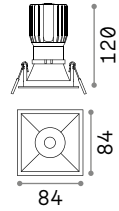

Game Square

75 x 75 mm
0,270 Kg/0,0011 m³

LED COB CREE Драйвер ON/OFF включен

Мощнос.	Угол	Флюкс	ССТ	Отделка	Код
11W	36°	850 Lm	3000 K	Белый +	192376
				Чёрный +	192352