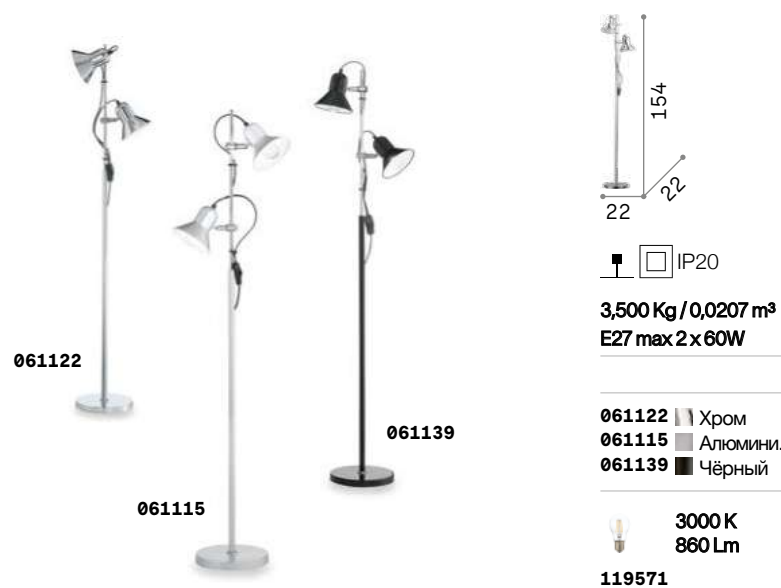

ON Светильник снабжен выключателем.
OFF

IP20

3,500 Kg / 0,0207 m³
E27 max 2 x 60W

061122 Хром
061115 Алюмини.
061139 Чёрный

3000 K
860 Lm
119571

Futura

Подвижный рожек из алюминия и пластика с тросом на виду из ПВХ. Ориентируемый светодиодный рассеиватель и встроенный выключатель. Штепсел с драйвером.