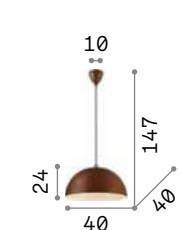

IP20
1,980 Kg / 0,0420 m³
E27 max 1x60W

174211 Кортен

3000 K
720 Lm
101330