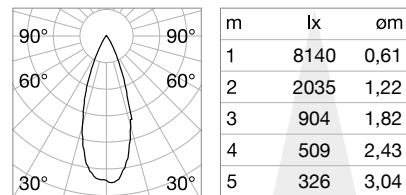

CRI≥80 25W 35° 2500Lm 3000K