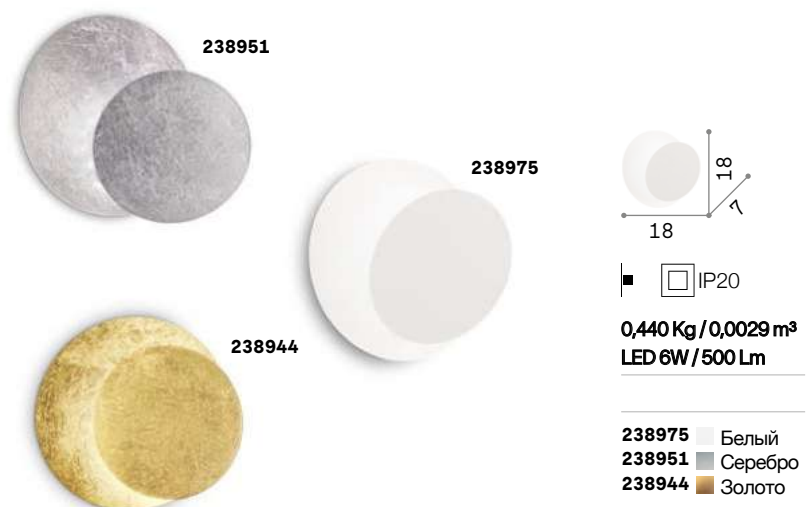

Tick

Корпус света из металла порошковой окраски белого цвета или украшен серебрянной или золотистой фольгой. Наклоняемый рассеиватель на 90 градусов.

LED Светодиодный источник света 3000 К, 30.000 часов продолжительности службы.