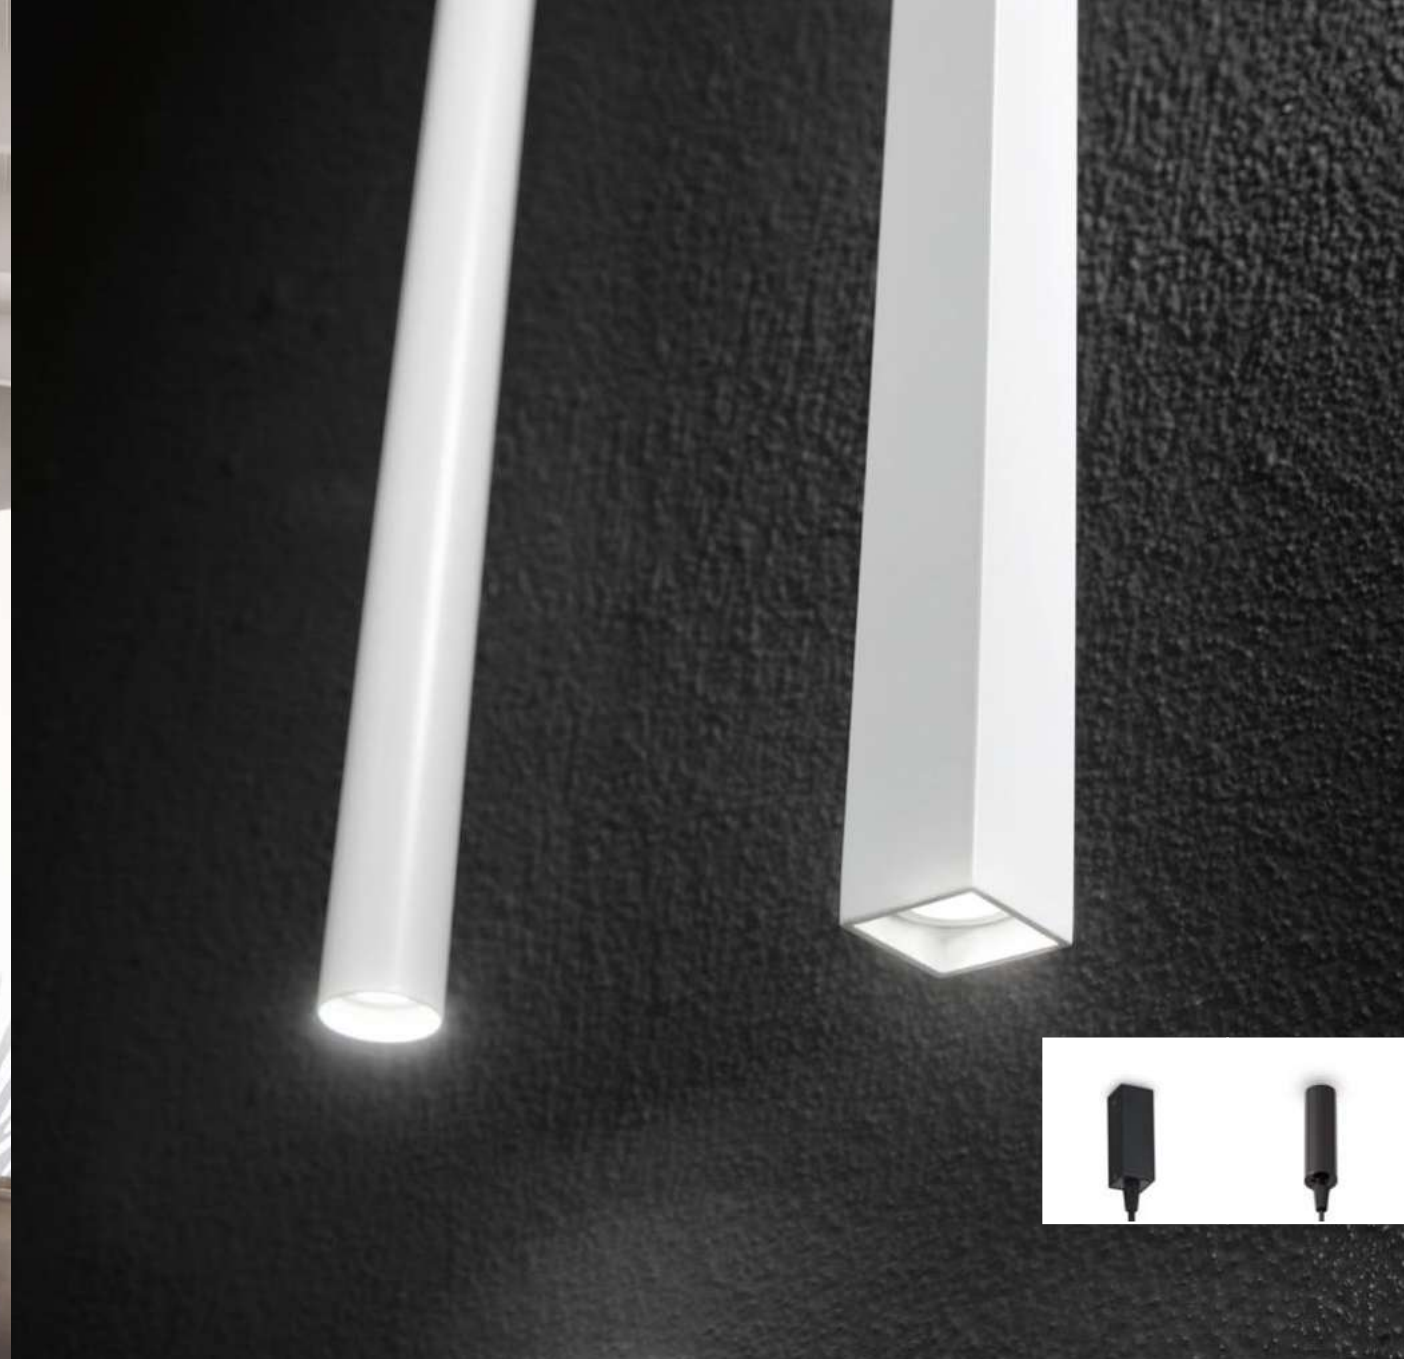

Ultrathin

Потолочная чаша и рассеиватель из лакированного металла хромированной или матовой белой или чёрной краски. Электрический провод из ткани.

LED Светодиодный источник света 3000 K, 30.000 часов продолжительности службы.

IP20

0,670 Kg / 0,0036 m³
LED 11,5W / 1000 Lm / 51°

142906 Белый
164878 Хром
142913 Чёрный

IP20

0,860 Kg / 0,0036 m³
LED 11,5W / 1000 Lm / 51°

194172 Белый
194196 Чёрный

IP20

0,460 Kg / 0,0036 m³
LED 11,5W / 1000 Lm / 51°

156682 Белый
187662 Хром
156699 Чёрный

IP20

0,450 Kg / 0,0019 m³
LED 11,5W / 1000 Lm / 51°

194189 Белый
194202 Чёрный