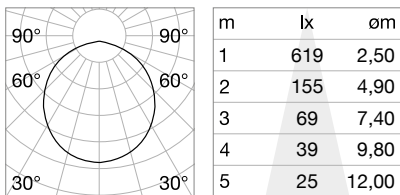

CRI≥90 26W 110° 2400Lm 3000K

558