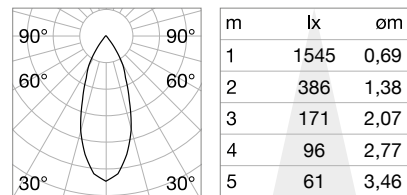

Game Square

75 x 75 mm
0,270 Kg/0,0011 m³

LED COB CREE Драйвер ON/OFF включен

Мощнос.	Угол	Флюкс	ССТ	Отделка	Код
11W	36°	850 Lm	3000 K	Белый +	192376
				Чёрный +	192352

75 x 75 mm
0,270 Kg/0,0011 m³

LED COB CREE Драйвер ON/OFF включен

Мощнос.	Угол	Флюкс	ССТ	Отделка	Код
11W	36°	850 Lm	3000 K	Белый +	192406
				Чёрный +	192383

DIMMABLE DRIVER* Не включен/Аксессуары

Мощнос.	Output	Размер	Код
1-10V	12W	250 mA	150x43x29 mm
DALI	11W	250 mA	135x20x30 mm

CRI≥85 11W 36° 850Lm 3000K

* Необходимо заказать диммируемые блоки питания вместе с изделием, и они уже будут включены в комплекте с приборами на замену блоков питания on-off.