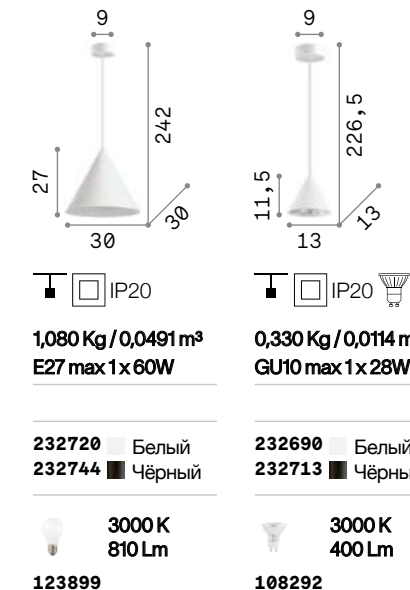

A-Line

Потолочная чаша из металла порошковой окраски. Рассеиватель из металла матовой белой или матовой чёрной краски с внутренней белой частью. Провод покрыт тканью.

LED Лампочки LED GU10 5W 3000 К включены в моделях: 232690 и 232713. Код 108292