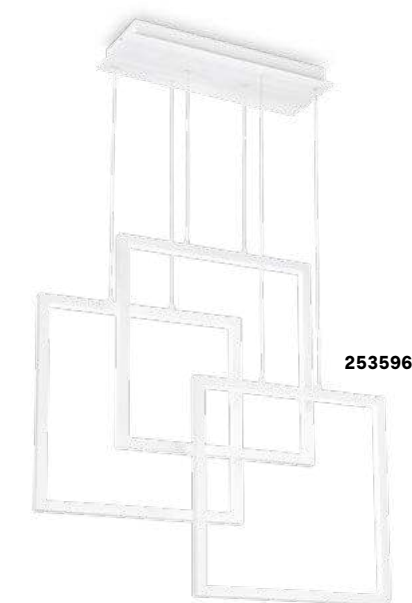

Frame ^{new}

Основание и арматура из металла матовой белой или чёрной краски. Рассеиватели из пластикового материала опала цвета. Тросики регулируются по длине. Излучает прямой свет.

LED Светодиодный источник света 3000 К, 30.000 часов продолжительности службы.