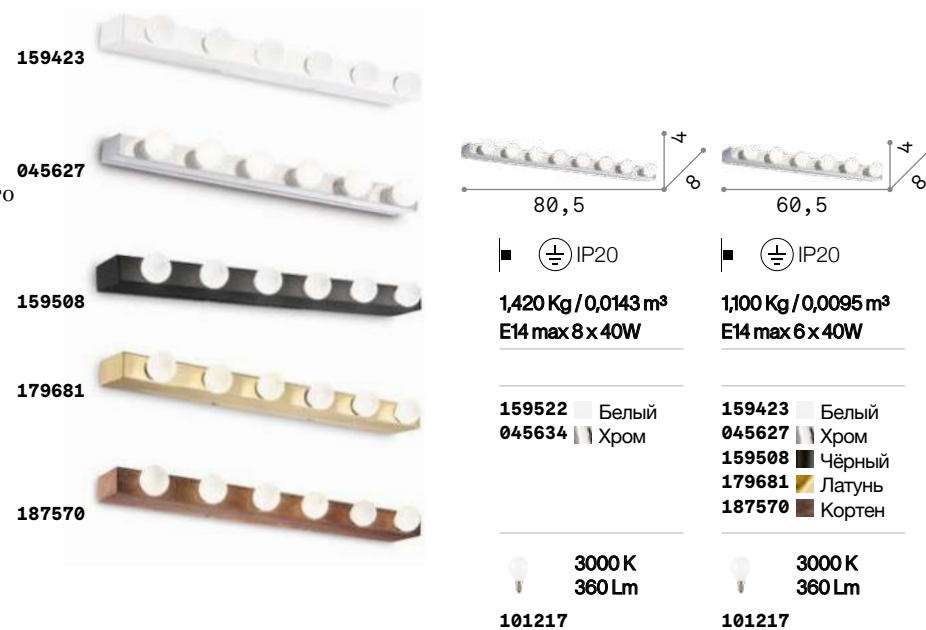

142296 Белый
142272 Хром

Privè

Корпус света полностью из
металла с разными окрасками.
Отсутствие рассеивателя
позволяет вкручивание большого
ассортимента лампочек с
патроном E14.

Alma

Корпус света из металла матовой латуни, хромированной или порошковой окраски. Рассеиватель неподвижный из пластикового материала цвета опала.