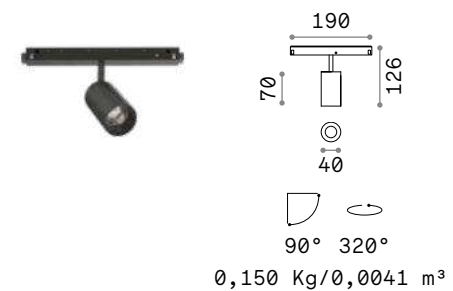

LED COB CITIZEN

Мощнос.	Угол	Flux	ССТ	Отделка	Код
8W	30°	750 Lm	3000 K	Чёрный	257631

new