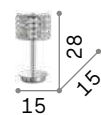

Roma

Арматура и детали из хромированного металла. Рассеиватель из квадратных хрустальных элементов с фацетом на боковой части и нижнее стекло пескоструйной обработки.

LED Лампочки LED G9 3,2W 3000 K включены. Код **209043**

ON Светильник снабжен выключателем.
OFF

IP20

1,930 Kg / 0,0182 m³
G9 max 1x 40W

114620 Хром

3000 K
300 Lm

209043