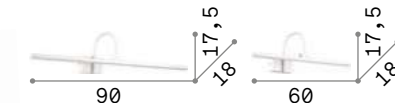

■ □ IP20

0,530 Kg / 0,0407 m³
LED 12W / 900 Lm

199931 □ Белый
199917 ▨ Хром