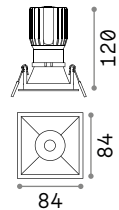

75 x 75 mm
0,270 Kg/0,0011 m³

LED COB CREE Драйвер ON/OFF включен

Мощнос.	Угол	Флюкс	ССТ	Отделка	Код
11W	36°	850 Lm	3000 K	Белый +	192406
				Чёрный +	192383

DIMMABLE DRIVER* Не включен/Аксессуары

Мощнос.	Output	Размер	Код
1-10V	12W	250 mA	150x43x29 mm
DALI	11W	250 mA	135x20x30 mm