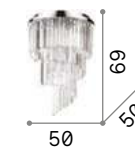

IP20

13,840 Kg / 0,1563 m³
E14 max 12 x 40W

168937 Хром
213507 Латунь

3000 K
430 Lm

101224