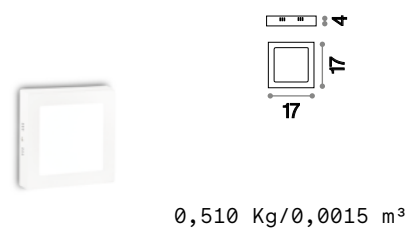

Universal Square

Бра для установки на потолок или на стену интерьеров, подходит для общего и равномерного освещения. Корпус из алюминия белого покрытия, рассеиватель из пластикового материала. Источник света ЛЕД, доступный в 5 разных мощностях и в квадратной или круглой версии. Срок службы светодиода 17.500 часов; тепень защиты IP20; класс изоляции II.

Источник	LED SMD	CRI	≥80
Мощность	13,5W / 32W	Длительность	17.500 h
Драйвер включен	On/Off	ЛЕД	
Драйверы доступны	No	Класса изоляции	II
ССТ	3000 K	IP	20
		Материал	Стальной

LED SMD Драйвер ON/OFF включен

Мощнос.	Угол	Флюх	ССТ	Отделка	Код
13,5W	110°	840 Lm	3000 K	Белый	138633