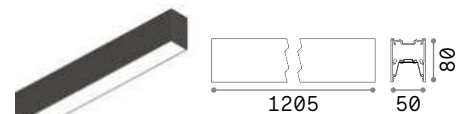

Fluo Bi-Emission*

LED SMD SAMSUNG

Up-light включен - Драйвер TRIDONIC ON/OFF включен

2,890 Kg/0,0183 m³
Длина проводов 1800 mm

Мощнос.	Угол	Flux	CCT	Отделка	Код
27 W	105°	3450 Lm	3000 K	Алюмин.	192659
				Белый	192666
				Чёрный	192710
3650 Lm	4000 K	3000 K	Алюмин.	192734	
			Белый	192741	
			Чёрный	192758	

UP-LIGHT INFO

Мощнос.	Угол	Flux	CCT
13 W	105°	2200 Lm	3000 K
		2350 Lm	4000 K

KIT DIMMABLE DRIVER*

	Включен	Код
1-10V	Нет	270692
DALI/Push	Нет	270876