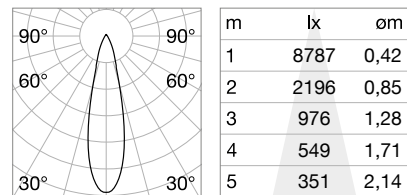

CRI ≥ 82 20W 24° 2350Lm 3000K