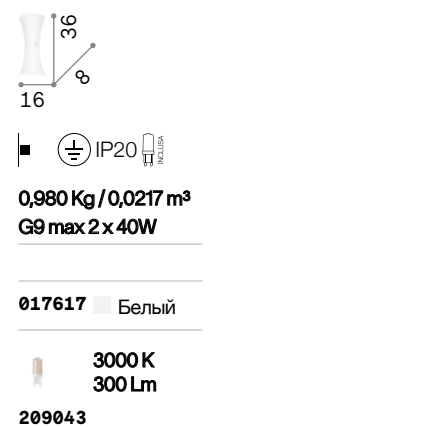

LED Лампочки LED G9 3,2W 3000 K включены. Код **209043**

231129

231143

Elica

Арматура из металла с никелевым покрытием. Рассеиватели из белого дугото матового стекла.

LED Лампочки LED G9 3,2W 3000 K включены. Код **209043**