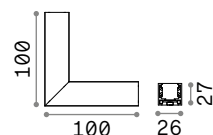

Вес	Объём	Отделка	Код
0,07 Kg	0,0015 m³	Чёрный	258003

new