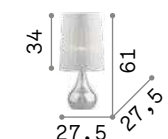

IP20

1,720 Kg / 0,0378 m³
E27 max 1x60W

036007 Серебро

3000 K
810 Lm

123899