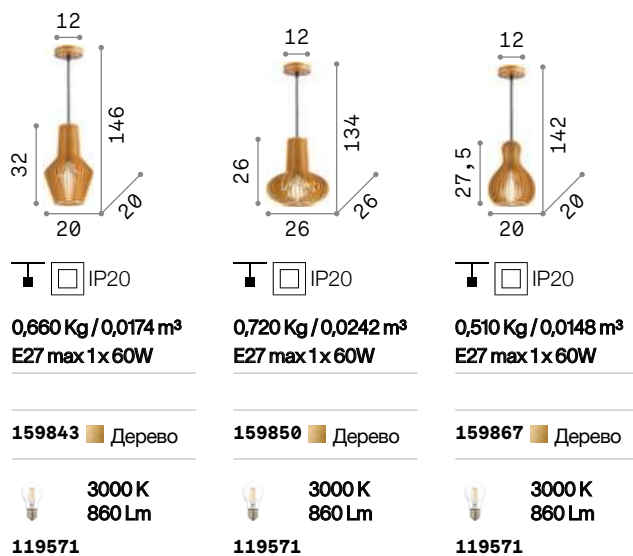

237671

237664

2,920 Kg / 0,0345 m³
E27 max 5x 60W

237671 Белый
237664 Чёрный

101286

Citrus

Потолочная чаша из натурального дерева. Корпус света многослойный из окрашенного дерева. Провод из чёрной ткани.

Lugano