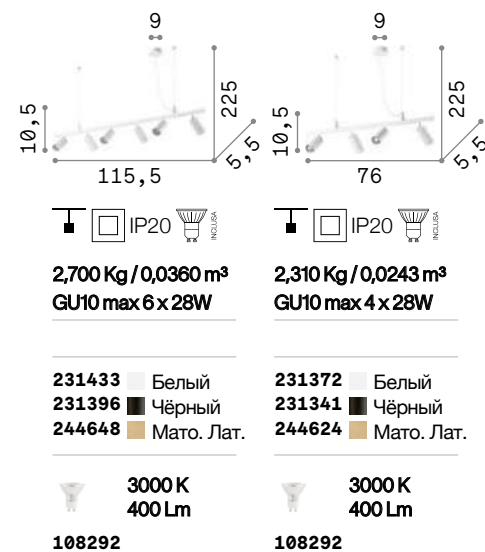

Dynamite

Арматура из металла порошковой окраски или плакированного и почищенного. Рассеиватели ориентируемые. Электрический провод из ткани. Подвесы включают тоже комплект для потолочной установки.

LED Лампочки LED GU10 5+W 3000 K включены. Код **108292**

Pan

Арматура из металла. Рассеиватели с декоративными металлическими трубами разных размеров. Стальные тросики регулируются по длине.