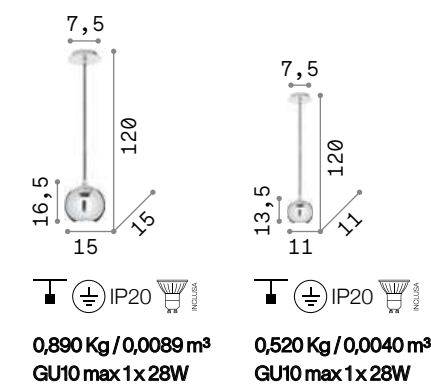

231273 Белый
116464 Хром
231297 Чёрный

231228 Белый
116457 Хром
231259 Чёрный

3000 K
400 Lm
108292

3000 K
400 Lm
108292