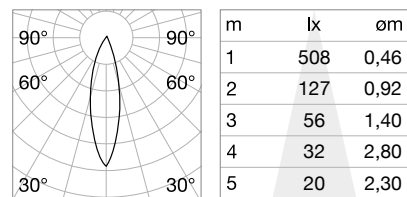

CRI≥90 5W 30° 450Lm 3000K