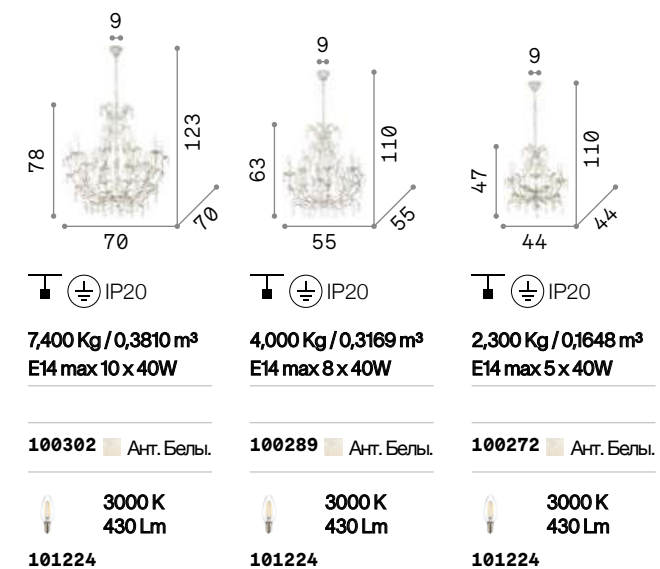

Liberty

Арматура из металла окрашена цвета ржавчины. Декоративные элементы из хрусталя с факетом. Цепь скрыта бархатной тканью.

Cascina

Арматура и декоративные элементы в виде листка из металла моделированного вручную. Окрашена вручную золотисто-белой краской.