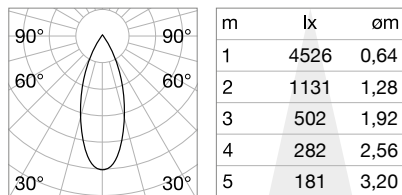

CRI ≥ 82 20W 36° 2350Lm 3000K