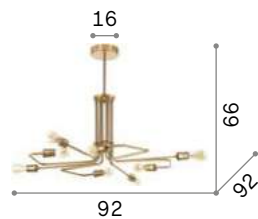

IP20

3,640 Kg / 0,0470 m³
E27 max 8 x 60W

242347 ■ Чёрный
160269 ■ Латунь

2200 K
300 Lm

151687

P. 322 P. 418