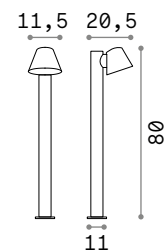

Gas

Корпус света из литого алюминия порошковой окраски. Рассеиватель из прозрачного закалённого стекла пескоструйной обработки. Доступен в антраците или кофейном покрытии.

IP43

1,790 Kg / 0,0216 m³
GU10 max 1x 35W

139470 ■ Антраци.
213101 ■ Coffee

4000 K
420 Lm
253497

P. 702

Zenith

Арматура из литого алюминия порошковой окраски в антраците отделке. Корпус света ориентируемый. Рассеиватель из пластикового материала.

LED Лампочки LED GU10 5W 4000 K включены. Код 253497

P. 783