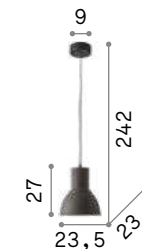

Арматура и рассеиватель из металла. Внутренняя часть белой краски. Электрический провод регулируется по длине.

IP20

3,490 Kg / 0,0707 m³
E27 max 1x60W

232041 ■ Тёмн.-сер.

3000 K
720 Lm

101354

IP20

0,790 Kg / 0,0206 m³
E27 max 1x60W