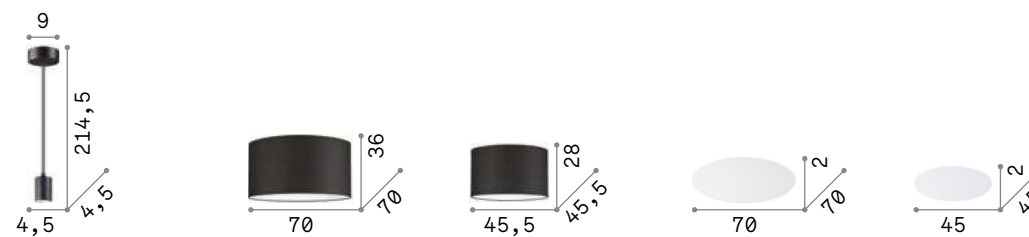

IP20

0,350 Kg / 0,0019 m³ E27 max 1x 60W	1,260 Kg / 0,2131 m³	0,047 Kg / 0,0768 m³	0,700 Kg / 0,0259 m³	0,280 Kg / 0,0108 m³

260013 Белый new 260471 Белый new 260457 Белый new 270050 Прозрачн. new 270043 Прозрачн. new
260044 Никель new 270029 Чёрный new 270012 Чёрный new
260020 Чёрный new 260488 Бежевый new 260464 Бежевый new
260051 Латунь new

3000 K
810 Lm
123899