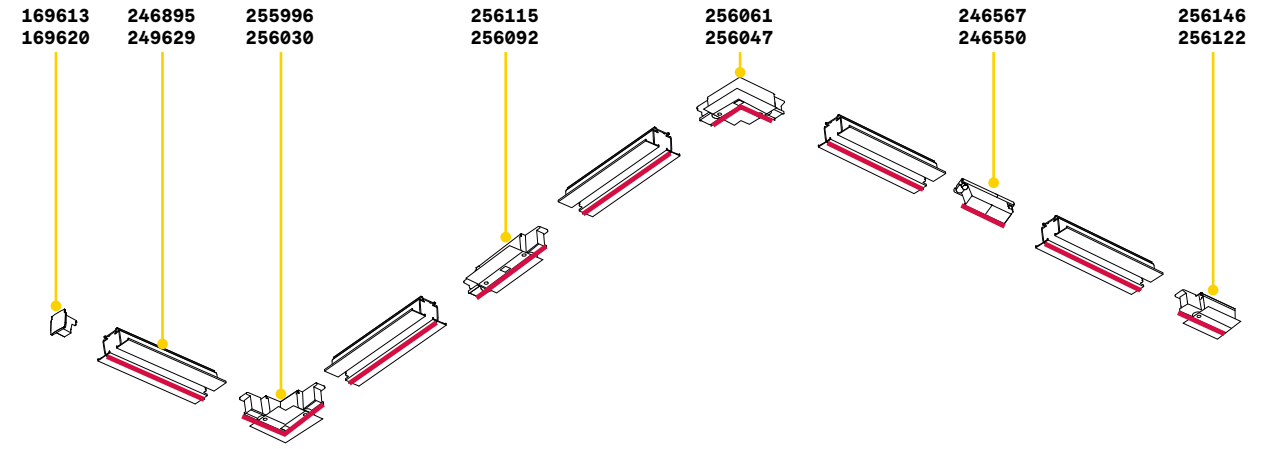

Link Trim DALI - 1-10V

TRACK

Длина	Вес	Объём	Отделка	Код
2000 mm	2,11 Kg	0,0048 m³	Белый	246895
			Чёрный	249629

KIT RECESSED

Включен	Necesario	Код
Нет	Нет - 1 Kit x 1000 mm	188195

L R		L R			
64	98	78	68	35	92 32
0,070 Kg/0,0002 m³	0,130 Kg/0,0004 m³	0,120 Kg/0,0006 m³	0,030 Kg/0,0001 m³	0,010 Kg/0,0001 m³	0,080 Kg/0,0002 m³
188072 L 188089 L 188058 R 188065 R	227689 L 227672 R	188119 L 188126 L 188096 R 188102 R	169637 L 169644 R	169613 L 169620 R	194257 L 194301 R

L R		L R			
89	100	78	107	35	113 34
0,089 Kg/0,0002 m³	0,143 Kg/0,0004 m³	0,140 Kg/0,0006 m³	0,041 Kg/0,0001 m³	0,010 Kg/0,0001 m³	0,063 Kg/0,0003 m³
256085 L 256078 L 256146 R 256122 R	256115 L 256092 R	256030 L 255996 L 256061 R 256047 R	246567 L 246550 R	169613 L 169620 R	246505 L 246499 R