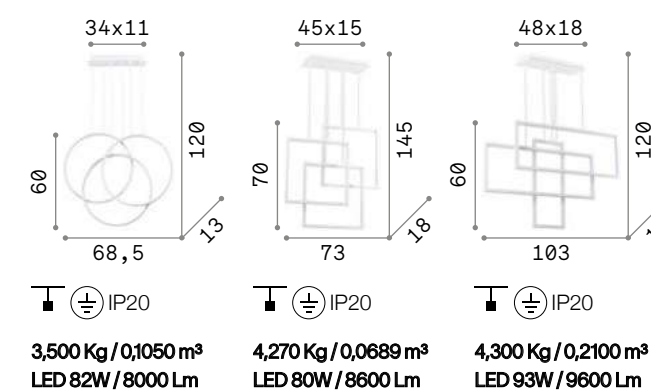

Frame ^{new}

Основание и арматура из металла матовой белой или чёрной краски. Рассеиватели из пластикового материала опала цвета. Тросики регулируются по длине. Излучает прямой свет.

LED Светодиодный источник света 3000 К, 30.000 часов продолжительности службы.