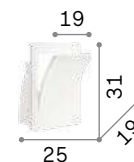

123936

123936

Foglio

Встраиваемое раздвижное изделие. Корпус света полностью из гипса. Излучает непрямой свет.

+ Артикул подходящий для краски и покраски.

■ □ IP20

4,000 Kg / 0,0292 m³
E14 max 1x 40W

150581 Белый