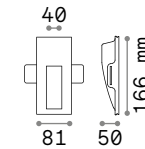

81 x 166 mm
0,580 Kg/0,0012 m³

LED SMD AND DRIVER Включен

Мощнос.	Flux	CCT	Отделка	Код
1W	60 Lm	3000 K	Белый	249827