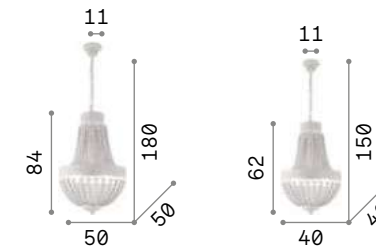

IP20

6,700 Kg / 0,0534 m³
E14 max 6 x 40W

162751 ■ Белый

3000 K
360 Lm

101217

IP20

5,300 Kg / 0,0387 m³
E14 max 5 x 40W

162737 ■ Белый

3000 K
360 Lm

101217