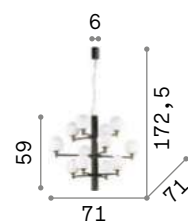

6,870 Kg / 0,0970 m³
G9 max 12 x 40W

197302 ■ Белый
197319 ■ Чёрный

3000 K
300 Lm
209043