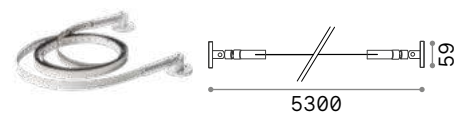

Tesi ^{new}

Гибкая лента из стали для установки из стены на стену, использована как поддержка для установления светодиодных лент для непрямого освещения. У неё максимальная длина 5 метров и благодаря её минимальной секции она исчезает внутри места, чтобы гарантировать результат высокого формального порядка. Она является идеальной для исторических и архитектурных мест уже сильно персонализированных.

STRIP LED SUPPORT