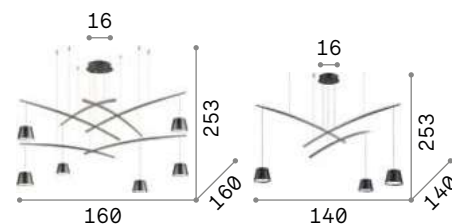

IP20

6,790 Kg / 0,0377 m³
LED 37W / 2800 Lm

196985 Белый
196992 Чёрный

IP20

3,120 Kg / 0,0377 m³
LED 18W / 1400 Lm

196961 Белый
196978 Чёрный

Pop

Потолочная чаша и покрывающие патроны колбы из металла матовой чёрной или белой краски. Провода регулируются по длине.

186795

158815