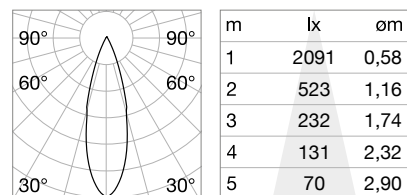

CRI≥90 12,5W 29° 1100Lm 3000K

* Необходимо заказать диммируемые блоки питания вместе с изделием, и они уже будут включены в комплекте с приборами на замену блоков питания on-off.