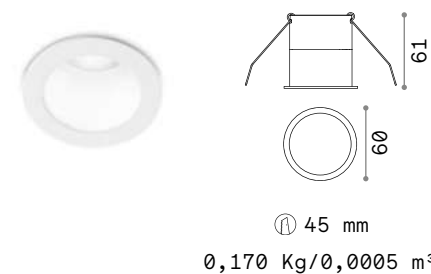

Quark new

IP20 CRI ≥80 50.000 h АЛЮМИНИЙ

LED COB CITIZEN AND DRIVER Включен

Мощнос.	Угол	Flux	CCT	Отделка	Код
8W	30°	550 Lm	3000 K	Белый	258478
				Чёрный	258461

new

new