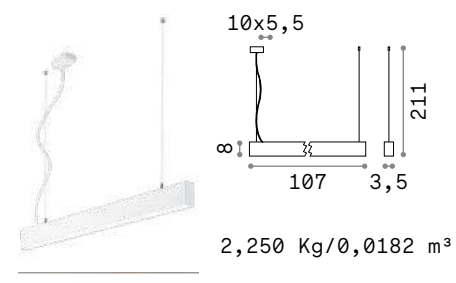

Steel new

Линейный артикул из алюминия с прямым и непрямым освещением с контролем ослепления, для подвесной установки. Компонент непрямого света может включаться или выключаться выключателем на край прибора. Артикул доступный в модели WIDE с распространяющей оптикой downlight из микропризматического ПММА (UGR<19) и в модели ACCENT с чёрным рефлектором (UGR<16).

PRO Высокотехнологичное изделие из высококачественных материалов, предназначенный для профессионального использования.

Непрямой свет в комплекте.

Источник	LED SMD	UGR	<16 / <19
Мощность	36W	Длительность	50.000 h
Драйвер	On/Off	ЛЕД	
включен		Класса	I
Драйверы	No	изоляции	
доступны		IP	20
Угол	60° / 70°	Материал	Алюминий
ССТ	3000 K / 4000 K		
CRI	≥90		

LED SMD SAMSUNG

Up-light включен - Драйвер OSRAM ON/OFF включ - UGR <19

Мощнос.	Угол	Flux	ССТ	Отделка	Код		
36 W	70°	2600 Lm	3000 K	Белый		276700	new
				Чёрный		276687	new
		2770 Lm	4000 K	Белый		276717	new
				Чёрный		276694	new