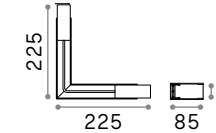

Включен	Необходимый	Код
Нет	Нет - 1 комплект для соединения	254944

BLINDED CORNER RIGHT - LEFT Не включен/Аксессуары

Вес	Объём	Отделка	Код
0,65 Kg	0,0090 m³	Чёрный	243641

BLINDED CORNER VERTICAL - HORIZONTAL Не включен/Аксессуары