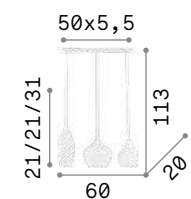

IP20

3,000 Kg / 0,0657 m³
E14 max 3 x 40W

111858 Белый
111865 Серый

3000 K
360 Lm

101217

Lido

Арматура из хромированного металла. Провод из ткани. Рассеиватели из дутого матового белого или прозрачно-серого стекла.

LED Лампочки LED G9 3,2W 3000 K включены. Код **209043**