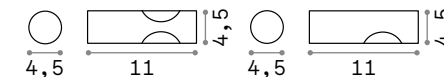

■ IP54

0,350 Kg / 0,0011 m³
LED 8W / 910 Lm

■ IP54

0,350 Kg / 0,0011 m³
LED 4,5W / 460 Lm

259697 ■ Антраци. ^{new} 259680 ■ Антраци. ^{new}