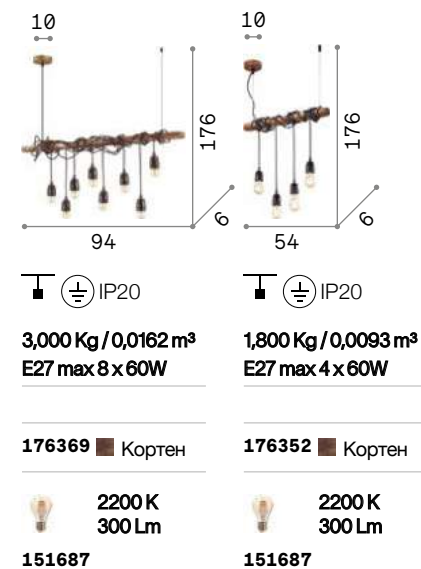

Electric

Арматура из металла покрыта кортенем. Провод из ткани. Патроны из керамики окрашенной. Стальные тросики регулируются по длине.

Сорда

Арматура и детали из металла окрашенного в чёрно-матовый цвет и частично покрыт волокнами из конопли.