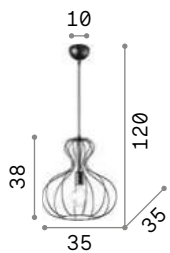

Ampolla

Потолочная чаша, патроны и декоративная структура из металла с белым, чёрным и медовым покрытием. Электрический провод регулируется по длине.

0,950 Kg / 0,0709 m³
E27 max 1x 60W

194295 Белый
148502 Чёрный
166209 Медь

151717