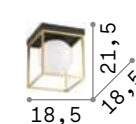

IP20

1,810 Kg / 0,0183 m³
E14 max 1 x 40W

198132 Латунь

3000 K
360 Lm

101217