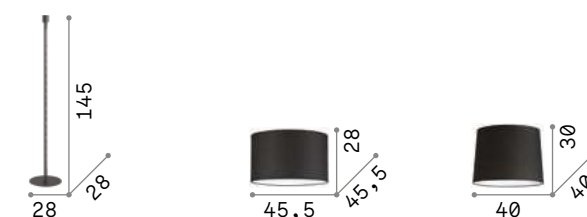

IP20

2,640 Kg / 0,0251 m³ 0,047 Kg / 0,0768 m³ 0,046 Kg / 0,0709 m³
E27 max 1x 60W

259963 Белый new 260457 Белый new 260136 Белый new
259994 Никель new 270012 Чёрный new 260235 Чёрный new
259970 Чёрный new 260464 Бежевый new 260242 Бежевый new
260006 Латунь new

3000 K
810 Lm
123899