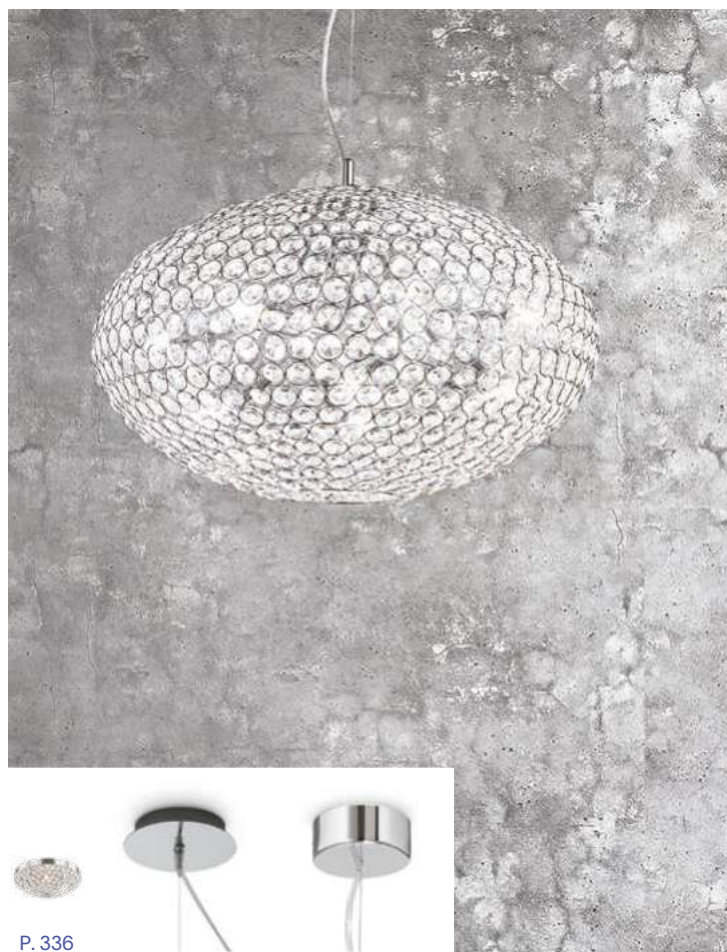

Calypso

Арматура из металла с хромированным покрытием. Декоративные элементы из хрусталя с фасетом. Люстры снабжены стальными тросиками регулируемы по длине с помощью автоматического устройства.

LED Лампочка LED G9 3,2W 3000 K включены в модели **044187**. Код **209043**

IP20 **IP20** **IP20**

6,410 Kg / 0,0893 m³ **4,000 Kg / 0,0566 m³** **1,130 Kg / 0,0138 m³**
E27 max 5 x 60W **E27 max 3 x 60W** **G9 max 1 x 40W**

044200 Хром **044194** Хром **044187** Хром

3000 K **3000 K** **3000 K**
430 Lm **430 Lm** **300 Lm**

101279 **101279** **209043**

Orion

Рассеиватель состоит из металлических колец хромированного покрытия с восьмиугольными хрусталиками внутри. Подвесы со стальными тросиками регулируемы по длине с помощью автоматического устройства.

IP20 **IP20** **IP20**

10,100 Kg / 0,2435 m³ **6,800 Kg / 0,1476 m³** **4,600 Kg / 0,0875 m³**
E14 max 12 x 40W **E14 max 8 x 40W** **E14 max 6 x 40W**

066394 Хром **066387** Хром **059181** Хром

3000 K **3000 K** **3000 K**
430 Lm **430 Lm** **430 Lm**

101200 **101200** **101200**

P. 336

King

Рассеиватель состоит из металлических колец серебряного или золотистого цвета с восьмиугольными хрусталиками внутри. Подвесы со стальными тросиками регулируемы по длине с помощью автоматического устройства.

Галогенная лампочка G9 28W 2700 K включены.

088013 **088020**

IP20 **IP20**

10,000 Kg / 0,1486 m³ **5,300 Kg / 0,0748 m³**
G9 max 12 x 40W **G9 max 7 x 40W**

088013 Хром **087979** Хром
088020 Золото

3000 K **3000 K**
300 Lm **300 Lm**

209043 **209043**