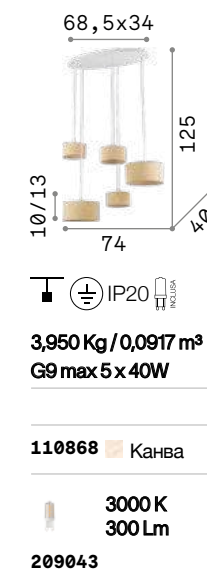

Wheel

Круглая арматура из окрашенного металла. Абажур из материала ПВХ покрытого тканью. Стальные тросики регулируются по длине с помощью автоматического устройства.

Ekos

Арматура из металла в белом матовом цвете. Абажуры из материала ПВХ покрытого тканью канвы.

LED Лампочки LED G9 3,2W 3000 K включены. Код **209043**

P. 295