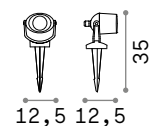

Minitommy

Корпус света и рассеиватель из высокоэффективной смолы: коррозионноустойчивый как от атмосферных факторов, так и химических элементов, цвета защищены от ультрафиолетового света, устойчивый к перепадам температур от -60° до +90°. Рассеиватель ориентируемый.

LED Лампочки LED GU10 3,5W 3000/4000 К включены.

IP66
0,360 Kg / 0,0027 m³
GU10 max 1x 6W

120218 4000K Белый
247199 3000K Чёрный
120201 4000K Чёрный

108292 3000K
253497 4000K

P. 700

Tommy

Корпус света и рассеиватель из высокоэффективной смолы: коррозионноустойчивый как от атмосферных факторов, так и химических элементов, цвета защищены от ультрафиолетового света, устойчивый к перепадам температур от -60° до +90° C. Рассеиватель ориентируемый.

LED Лампочки LED GX53 7W 3000/4000 К включены.