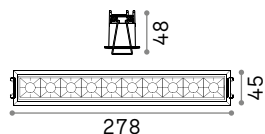

273 x 37 mm
0,480 Kg/0,0016 m³

LED COB OSRAM Драйвер ON/OFF включен

Мощнос.	Угол	Флюкс	ССТ	Отделка	Код
20W	29°	2200 Lm	3000 K	Чёрный +	206233
		2500 Lm	4000 K	Чёрный +	267883

new

DIMMABLE DRIVER* Не включен/Аксессуары

Модель	Контроль	Мощнос.	Output	Размер	Код
Lika 6W	DALI	10W	700 mA	135x30x20 mm	267982
Lika 12,5W	DALI	12W	700 mA	135x30x20 mm	267999
Lika 20W	DALI/Push	25W	600 mA	167x41x32 mm	268002

new

new

new