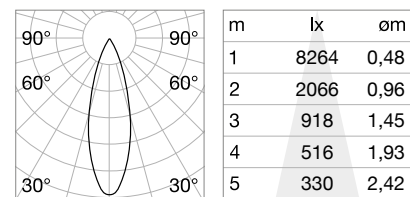

CRI≥83 30W 30° 3000Lm 3000K

* Необходимо заказать диммируемые блоки питания вместе с изделием, и они уже будут включены в комплекте с приборами на замену блоков питания оп-off. Линейное соединение доступно только для версий оп-off артикулов.