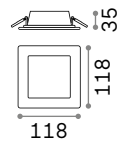

⌀ 205 mm

0,660 Kg/0,0036 m³

LED SMD AND DRIVER Включен

Мощнос.	Угол	Flux	CCT	Отделка	Код
10 W	110°	890 Lm	3000 K	Белый	123981

100 x 100 mm

0,270 Kg/0,0012 m³

LED SMD AND DRIVER Включен

Мощнос.	Угол	Flux	CCT	Отделка	Код
20 W	110°	1550 Lm	3000 K	Белый	124001