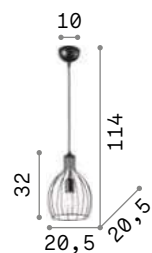

0,590 Kg / 0,0480 m³
E27 max 1x 60W

200880 Белый
148151 Чёрный
167282 Медь

151687