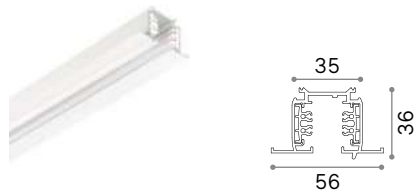

Link Trim On/Off

TRACK

Длина	Вес	Объём	Отделка	Код
2000 mm	2,11 Kg	0,0048 m³	Белый	188010
			Чёрный	188027

KIT RECESSED

Включен	Necesario	Код
Нет	Нет - 1 Kit x 1000 mm	188195