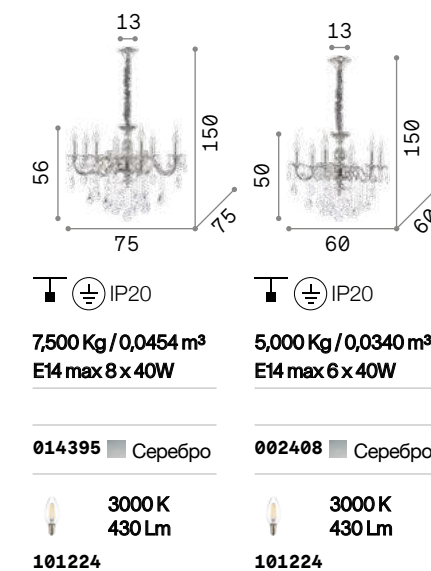

Impero

Корпус света из литого металла серебристого цвета под античный вид. Декоративные элементы из хрусталя с фацетом. Цепь скрыта бархатной цепью.