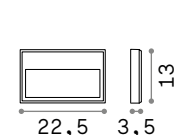

Febe new

Прибор для установки на поверхность с корпусом света из литого алюминия порошковой окраски. Рассеиватель из прозрачного tempered стекла. Доступный в антраците и белом цвете.

LED Светодиодный источник света
3000 K, 20.000 часов
продолжительности службы.

IP65

0,760 Kg / 0,0020 m³
LED 6W / 490 Lm

268347 Белый new
250854 Антраци. new