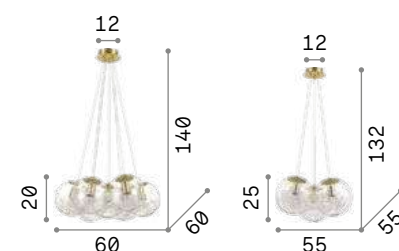

<p>IP20</p> <p>9,500 Kg / 0,2076 m³ G9 max 14 x 40W</p>
<p>087924 Белый</p> <p>093024 Хром</p>
<p> 3000 K 300 Lm</p> <p>209043</p>

Мара Sat

Арматура из металла никелевой или латуни краски. Рассеиватель из прозрачного дутого стекла с внутренним украшением алюминиевой нитью.