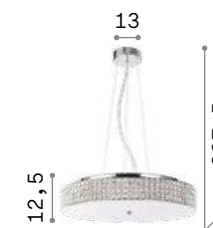

IP20

10,000 Kg / 0,1202 m³
G9 max 12 x 40W

093062 || Хром

3000 K
300 Lm
209043