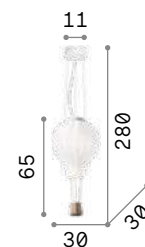

IP20

2,420 Kg / 0,1013 m³
E27 max 1x 42W

new 179858 Белый

3000 K
810 Lm

123899

Avion

Корпус света и потолочная чаша из дерева с матовой краской. Металлические детали хромированные. Рассеиватель из белого, дутого матового стекла.