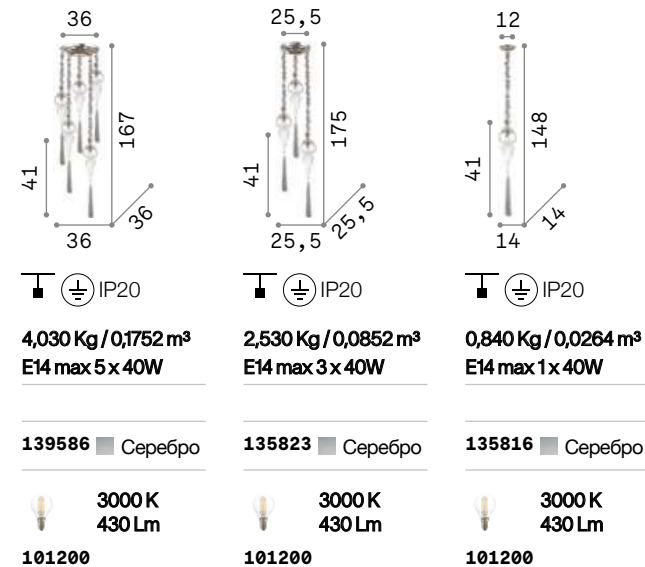

Harem

Арматура с рельефными декорациями из металла в коричневом цвете и встроенными восьмиугольными хрусталиками с фацетом. Рассеиватели из дутого прозрачного стекла слегка янтарного цвета с висячими кисточками. Цепь скрыта бархатной тканью.

Nawa

Рассеиватель из ажурного металла с покрытием серебряного вида и встроенные восьмиугольные хрусталики.

Hamam

Арматура из металла серебра покрытия. Рассеиватель из прозрачного дутого стекла. Подвесы кисти. Цепь скрыта бархатной тканью.