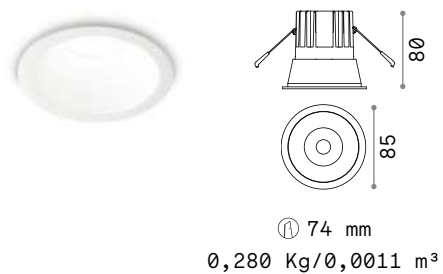

Game Round

LED COB CREE Драйвер ON/OFF включен

Мощнос.	Угол	Флюкс	CCT	Отделка	Код
11W	36°	850 Lm	3000 K	Серебро +	192284
				Белый +	192291
				Чёрный +	192277
				Золото +	192307
				4000 K Белый +	267975

new