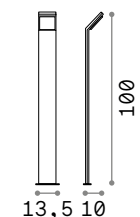

1,670 Kg / 0,0239 m³
LED 9W / 750 Lm

246871 ■ Антраци. **3000K**
209906 ■ Антраци. **4000K**

P. 705