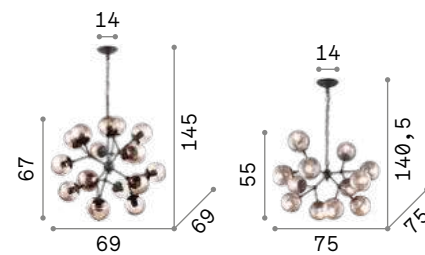

200125

5,540 Kg / 0,1304 m³
G4 max 12 x 2W

200118 ■ Хром
200125 ■ Латунь

3000 K
170 Lm
222257

P. 419

Kepler

Цепь и арматура из металла окрашенного матовой чёрной краской. Рассеиватель из прозрачного янтарного дутого стекла.