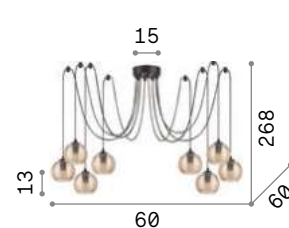

Riga

Потолочная чаша и арматура из металла матовой чёрной краски. Провода из ПВХ. Рассеиватель из дутого стекла янтарного или серого цвета с рельефными срезами.

241227

241203

4,670 Kg / 0,0768 m³
E27 max 8 x 60W