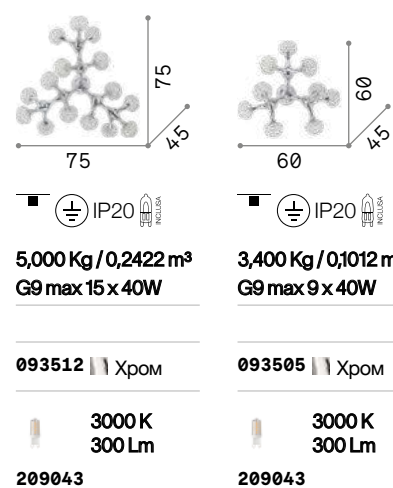

Nodi

Арматура из хромированного или матового латунного металла. Рассеиватели из белого матового или прозрачного и хромированного стекла.

Nodino

Арматура из металла окрашенного в хроме или в белом матовом. Рассеиватели из белого дутого матового стекла.

LED Лампочки LED G9 3,2W 3000 K включены. Код 209043

Nodi Crystal

Арматура из хромированного металла. Рассеиватели состоят из металлических колец хромированного покрытия с восьмиугольными хрусталиками внутри.

Галогенная лампочка G9 28W 2700 K включены.

321