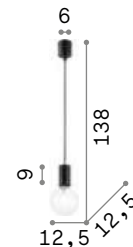

Потолочная чаша и корпус света из металла матовой чёрной краски. Электрический провод покрыт тканью.

0,380 Kg / 0,0099 m³
E27 max 1x 60W

139685 ■ Чёрный

3000 K
860 Lm

101347

Minimal

Арматура из в цветном окрашенном покрытии. Электрический провод покрыт тканью. Подвесы SP1 снабжены 2-х метровым проводом.