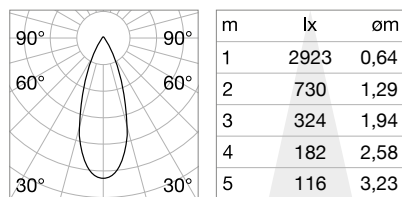

CRI ≥ 82 15W 36° 1600Lm 3000K