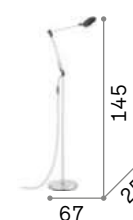

IP20

4,440 Kg / 0,0095 m³
LED 10W / 750 Lm

204956 Алюмини.
204949 Чёрный