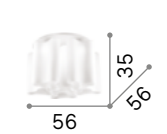

IP20

9,900 Kg / 0,1918 m³
E27 max 6 x 60W

125503 Белый
172828 Серый

3000 K
860 Lm

119571