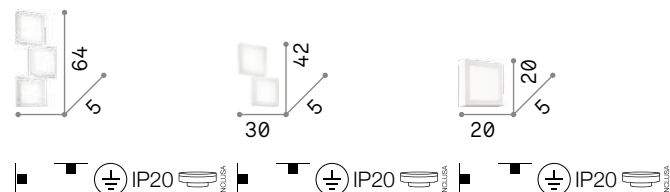

Union

Арматура из металла матовой белой краски. Рассеиватель из прозрачного матового стекла, закреплен магнитами.

LED Лампочки LED GX53 9,5W 3000 K включены. Код **123936**

3,950 Kg / 0,0368 m³
GX53 max 3 x 15W

2,640 Kg / 0,0257 m³
GX53 max 2 x 15W

1,360 Kg / 0,0092 m³
GX53 max 1 x 15W

142203 Белый

142197 Белый

116099 Белый

3000 K
760 Lm

3000 K
760 Lm

3000 K
760 Lm

123936

123936

123936

Iris

Основа из хромированного металла. Рассеиватель из прозрачного матового стекла. Заменяемый светодиодный источник.

LED Лампочки LED GX53 9,5W 3000 K включены. Код **123936**