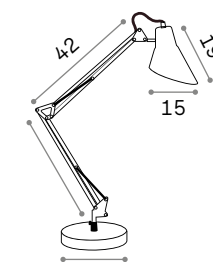

Sally

Техническая лампа из металла матовой чёрной краски. Подвижный рожок балансируется пружинами. Ориентируемый рассеиватель.

ON Светильник снабжен выключателем.
OFF

IP20

2,600 Kg / 0,0132 m³
E27 max 1x 42W

061160 ■ Чёрный

3000 K
810 Lm

123899