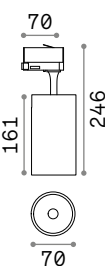

0,540 Kg/0,0025 m³

LED COB BRIDGELUX Драйвер ON/OFF включен

Мощнос.	Угол	Флюкс	ССТ	Отделка	Код
25W	35°	2500 Lm	3000 K	Белый	250458
				Чёрный	250441
	2700 Lm	4000 K	Белый	267807 new	
			Чёрный	267791 new	

SINGLE CONNECTION

Включен	Необходимый	Драйвер	Отделка	Код
Нет	Нет	On/Off	Белый	170145
			Чёрный	170152