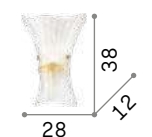

IP20

1,800 Kg / 0,0265 m³
E27 max 1x60W

014630 Белый

3000 K
430 Lm

101279