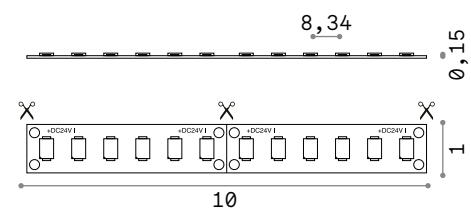

SMD 2835 120 LED/m CRI≥90

Power	IP	Flux	CCT	Length	Code	
26 W/m	IP20	1500 Lm/m	3000 K	3000 mm	253862	
				5000 mm	151847	
				3000 mm	253879	
		1600 Lm/m	4000 K	3000 mm	3000 mm	253879
					5000 mm	151854
					3000 mm	151854