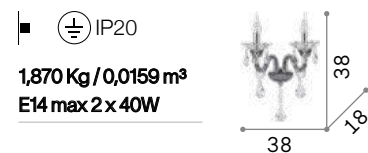

Colossal

Арматура и детали из хромированного металла. Рожки из прозрачного дутого стекла или серого с серым цветом внутри или цвета слоновой кости.

114200 Прозрачн.
081533 Сло. Кости
081496 Серый

3000 K / 430 Lm
101224