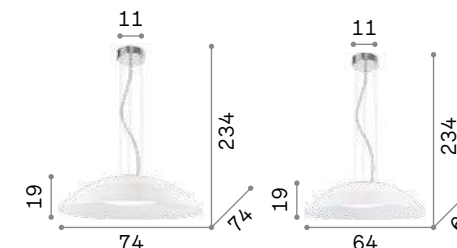

IP20

8,310 Kg / 0,1785 m³
E27 max 3x 60W

052786 Белый

3000 K
360 Lm

101286

IP20

6,600 Kg / 0,1304 m³
E27 max 3x 60W

035727 Белый
066592 Серый
066608 Коричнев.

3000 K
360 Lm

101286