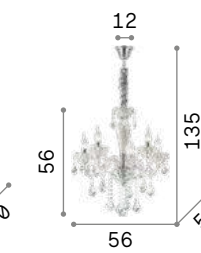

IP20

5,120 Kg / 0,0791 m³
E14 max 5 x 40W

034713 Прозрачн.

3000 K
360 Lm

101231