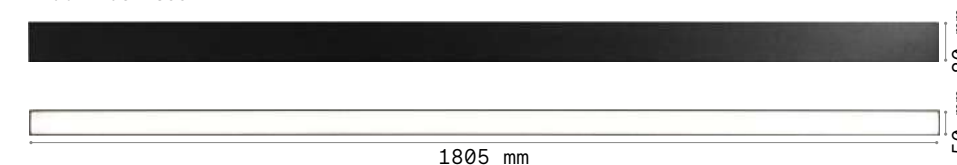

Fluo Wide 1800