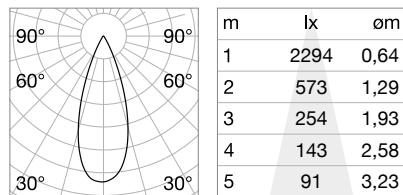

CRI≥90 15W 35° 1600Lm 3000K