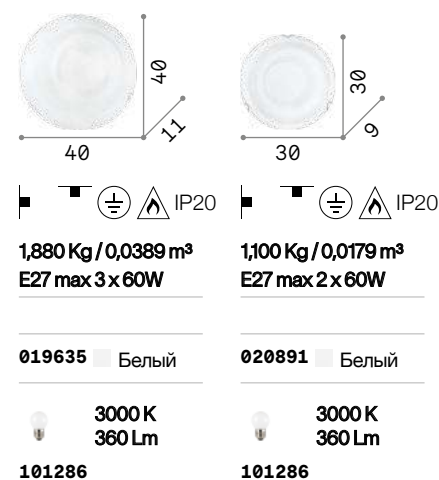

Dony

Рассеиватель из прозрачного матового дуготого стекла. Белые декорации трафаретной печати. Закрепляющие плафон крючки из хромированного металла.

Shell

Рассеиватель из прозрачного стекла сделан на раскаленном листе и внутри отделан песчинками. Закрепляющий плафон элемент из металла. Доступен в прозрачном виде с хромированными элементами или в янтарном с латунными элементами.