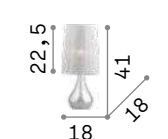

IP20

0,770 Kg / 0,0128 m³
E14 max 1x40W

035987 Серебро

3000 K
360 Lm

101217