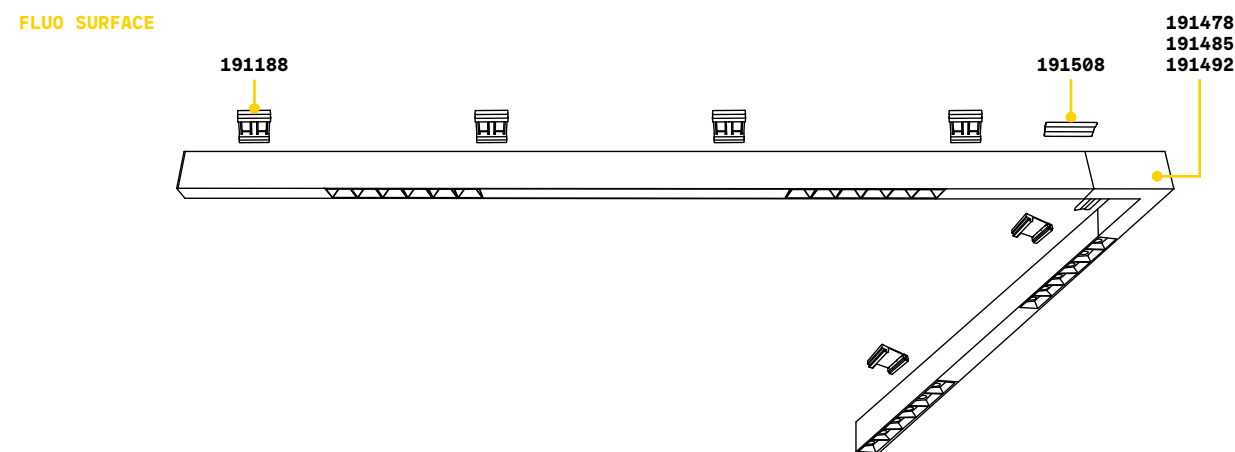

Fluo - Assembly plans

Fluo - Mounting kit

	Включен	Necesario	К. проводов	Длина прово.	Отделка	Код
KIT PENDANT	Нет	Да - 1 ком. для пункта питания	1	2000 mm	Белый	277929
			1	5000 mm	Чёрный	277912
	Нет	Нет - 1 Кит x 600 mm	1	2000 mm	Белый	220826
			1	5000 mm	Чёрный	243665
KIT RECESSED	Нет	Нет - 1 Кит x 1200 mm			191188	
KIT SURFACE	Нет	Нет - 1 Кит x 1200 mm			191171	

Fluo - Optional

CORNER Не включен/Аксессуары - Драйвер ON/OFF включен - Совместимый с версией Wide

Мощнос.	Угол	Flux	CCT	Отделка	Код
7,5W	105°	810 Lm	3000 K	Алюмин.	191416
				Белый	191423
				Чёрный	191430
850 Lm			4000 K	Алюмин.	191980
				Белый	191454
				Чёрный	191461

BLINDED CORNER Не включен/Аксессуары - Совместимый с версией Accent

Отделка	Код
Алюмин.	191478
Белый	191485
Чёрный	191492

STRUCTURE CONNECTOR Максима. длина для пункта питания: 30 метров

Включен	Необходимый	Код
Нет	Нет - 1 комплект для соед.	191508

THICK COVER Совместимый с версией Wide и Bi-Emission

Включен	Необходимый	Материал	Длина	Код
Нет	Нет	PMMA	1200 mm	262369
			1800 mm	262376

new

new