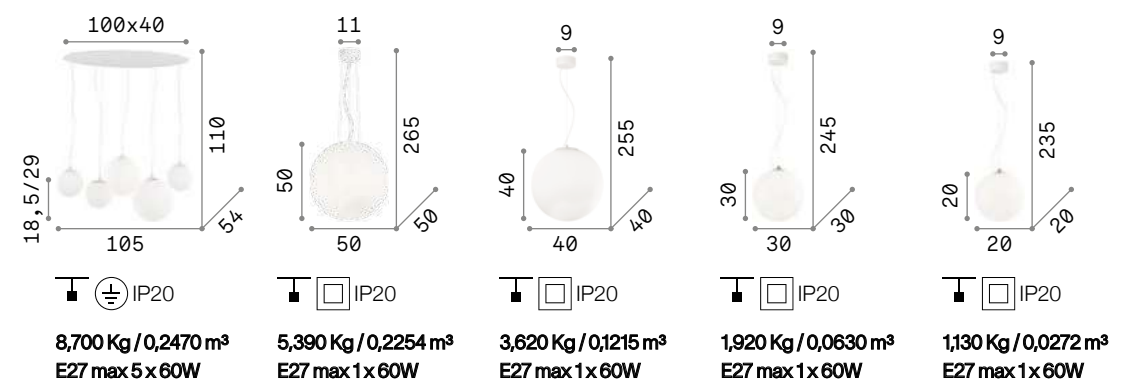

Мара Bianco

Арматура из белого металла.
Шарообразный рассеиватель из
белого дутого матового стекла.
Стальные тросики регулируются
по длине.