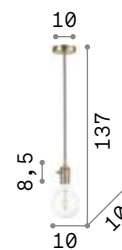

IP20

0,220 Kg / 0,0015 m³
E27 max 1x 60W

163123 | Медь
163154 | Латунь
163109 | Ант. Лату.
163161 | Свинец

2200 K
300 Lm

223933