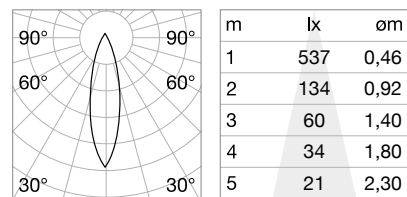

CRI≥90 3W 30° 230Lm 3000K