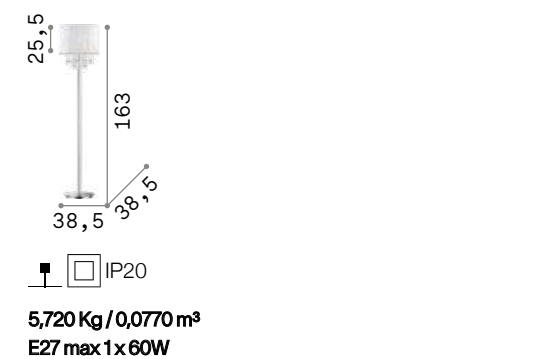

Opera

Арматура в хроме. Рассеиватель из материала ПВХ с металлическим оттенком и нитями. Подвески из хрустала с фацетом.

ON Светильник снабжен выключателем.
OFF