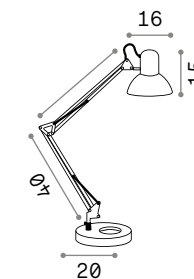

Wally

Техническая лампа из металла матовой чёрной краски. Подвижный рожок балансируется пружинами. Ориентируемый рассеиватель.

ON Светильник снабжен выключателем.
OFF

IP20

2,450 Kg / 0,0111 m³
E27 max 1x 42W

061191 ■ Чёрный

3000 K
360 Lm

101286