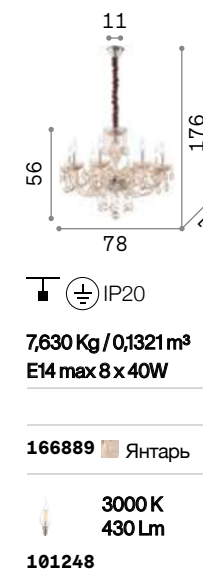

Rose

Люстра из дутого стекла с деталями из хромированного металла. Восьмиугольники и капли из хрусталя с фацетом. Цепь скрыта бархатной тканью.