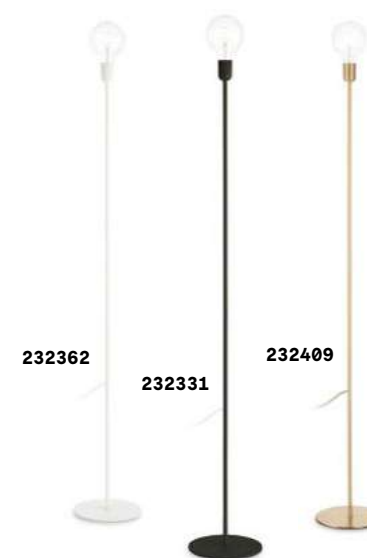

Microphone

Основание и арматура порошковой окраски с покрытием белым, чёрным или латуни. Провод покрыт тканью с встроенным выключателем.

LED Лампочки LED E27 8W Globo D125 trasparente 3000 K включены. Код **101347**

ON OFF Светильник снабжен выключателем.

P. 472

2,320 Kg / 0,0425 m³
E27 max 1 x 60W

232362 ■ Белый
232331 ■ Чёрный
232409 ■ Латунь

3000 K
860 Lm

101347