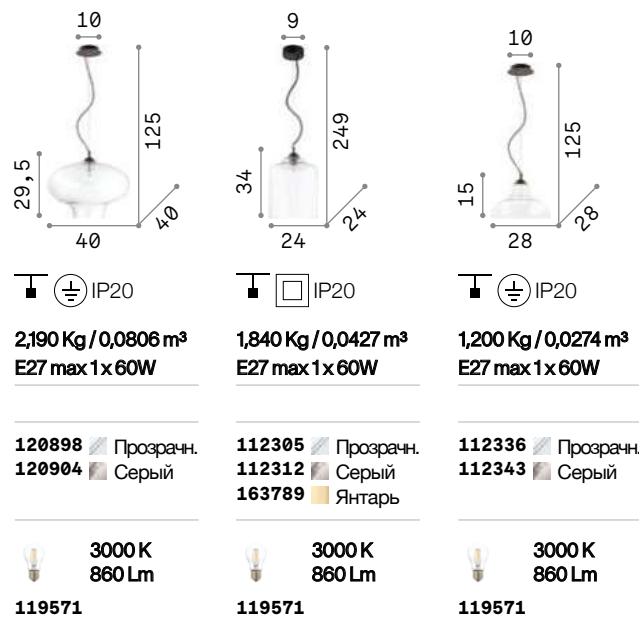

Bistrò

Арматура из металла чёрной краски. Рассеиватель из стекла, янтарное, прозрачное или сизое, дутое ручной работы.