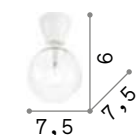

0,290 Kg / 0,0004 m³
E27 max 1x 60W

155227 — Белый
155142 — Чёрный

3000 K
860 Lm

101323

P. 411