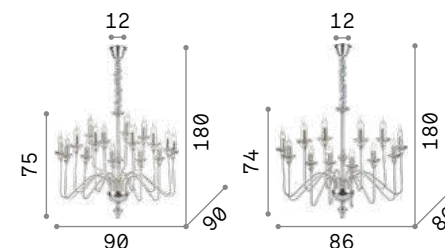

7,800 Kg / 0,1769 m³
E14 max 10 x 40W

088433 Ржавый

3000 K
430 Lm

101224

Artù

Арматура из металла с глянцевым никелевым покрытием. На концах рожков декоративные элементы из хрусталя с фацетом. Цепь скрыта бархатной цепью.