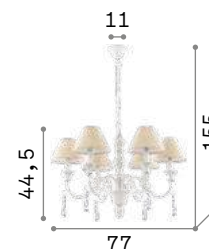

IP20

3,100 Kg / 0,0700 m³
E14 max 6 x 40W

003399 Ант. Белы.

3000 K
430 Lm

101224