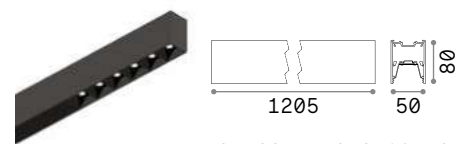

Fluo Accent

2,760 Kg/0,0183 m³
Длина проводов 1800 mm

LED COB CREE Драйвер TRIDONIC ON/OFF включен - UGR <13

Мощнос.	Угол	Флюкс	ССТ	Отделка	Код
30 W	30°	3000 Lm	3000 K	Алюмин.	192635
				Белый	192611
				Чёрный	192581
3300 Lm	4000 K	Алюмин.	Белый	192574	
			Белый	192543	
			Чёрный	192529	

DIMMABLE DRIVER* Не включен/Аксессуары

Мощнос.	Output	Размер	Код
1-10V	39 W	280x30x21 mm	216416
DALI/Push	38 W	280x30x21 mm	216270