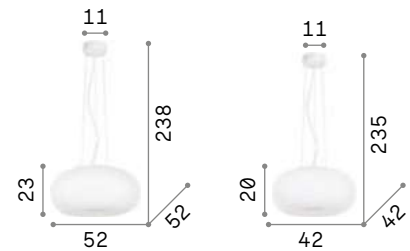

P. 291

Ulisse

Арматура из металла белой матовой краски. Рассеиватель из белого дутого матового стекла. Подвесы со стальными тросиками регулируемыми по длине с помощью автоматического устройства.

IP20 IP20
 5,010 Kg / 0,1177 m³ E27 max 3x60W
 3,110 Kg / 0,0720 m³ E27 max 3x60W