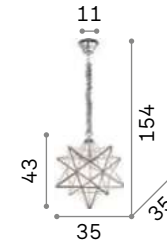

IP20

3,100 Kg / 0,0968 m³
E27 max 1x 60W

093079 | Хром

3000 K
860 Lm

119571