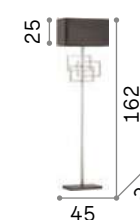

IP20
7,440 Kg / 0,2321 m³
E27 max 1 x 60W

201085 Хром
201122 Латунь

3000 K
860 Lm
101347