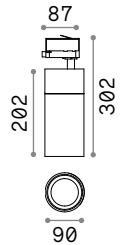

Quick 28W

90° 355°
1,200 Kg/0,0063 m³

LED COB CITIZEN

CRI ≥ 80

Мощнос.	Угол	Драйвер	Flux	ССТ	Отделка	Код
28W	30°	On-Off	3850 Lm	3000 K	Белый	222615
			4100 Lm	4000 K	Чёрный	222622
		1-10V	3850 Lm	3000 K	Белый	222639
					Чёрный	222646
		DALI	3850 Lm	3000 K	Белый	249674
					Чёрный	247885
					Белый	249704
					Чёрный	246413

CRI ≥ 90

Мощнос.	Угол	Драйвер	Flux	ССТ	Отделка	Код
28W	30°	On-Off	3400 Lm	3000 K	Белый	222653
			3600 Lm	4000 K	Чёрный	222660
					Белый	222677
					Чёрный	222684

FILTER HONEYCOMB

LENS*

SINGLE CONNECTION

Включен	Необход.	Угол	Драйвер	Отделка	Код
Нет	Нет			Чёрный	222714
Нет	Нет	18°		Прозрач.	222691
Нет	Нет	45°		Прозрач.	222707
Нет	Нет		On/Off	Белый	170145
Нет	Нет			Чёрный	170152
Нет	Нет		DALI/1-10V	Белый	247649
Нет	Нет			Чёрный	247632

new

new