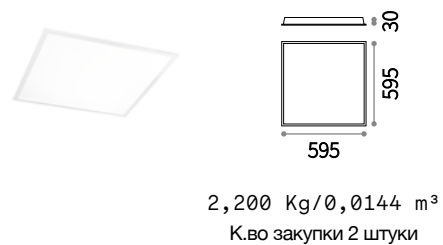

Led Panel new

Источник	LED SMD	CRI	≥80 / ≥90
Мощность	38,5W	UGR	<19
Драйвер	On/Off	Длительность ЛЕД	25.000 h
включен		Класса изоляции	II
Драйверы	1-10V / DALI / Push	IP	20
доступны		Материал	Алюминий
MacAdam	SDCM ≤4	Гарантия	5 лет
ССТ	3000 K / 4000 K