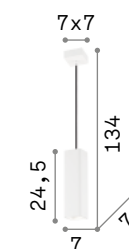

1,720 Kg / 0,0055 m³
GU10 max 1x 35W

150666 Белый
150673 Цемент

3000 K
400 Lm

108292

063