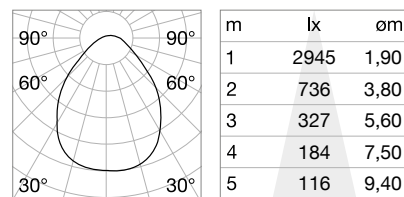

CRI≥83 50W 87° 8000Lm 3000K