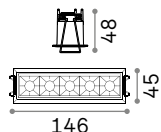

140 x 37 mm
0,240 Kg/0,0008 m³

LED COB OSRAM Драйвер ON/OFF включен

Мощнос.	Угол	Флюкс	ССТ	Отделка	Код
12,5W	29°	1100 Lm	3000 K	Чёрный +	206219
		1250 Lm	4000 K	Чёрный +	267876

new