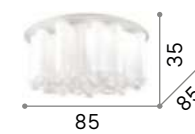

IP20

25,620 Kg / 0,5084 m³
E27 max 15 x 60W

125565 Белый

3000 K
860 Lm

119571