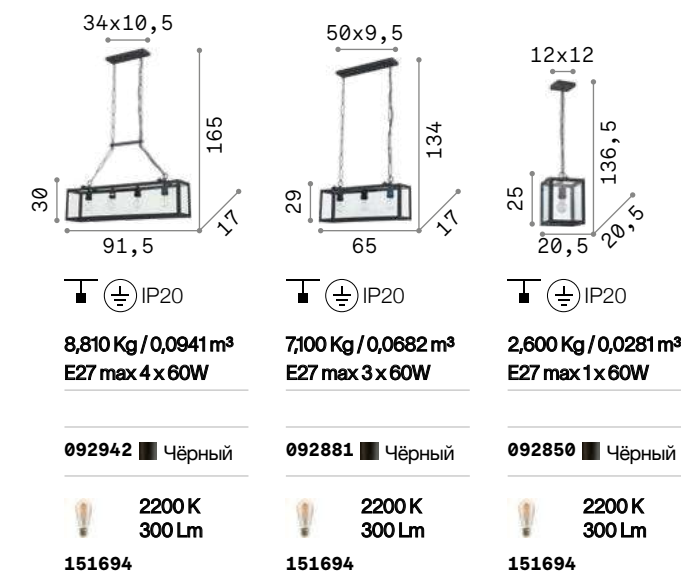

P. 328

P. 474

Igor

Арматура из металла окрашенного чёрной матовой краской. Рассеиватель из прозрачной стеклянной пластины.

P. 415

Copernico

Арматура из металла матовой белой или чёрной краски с деталями из латуни. Рассеиватели из облицованного дутого матового белого стекла.

LED Лампочки LED G9 3,2W 3000 K включены. Код **209043**

197302

197319

10,270 Kg / 0,1340 m³
G9 max 20 x 40W

197326 ■ Белый
197333 ■ Чёрный

3000 K
300 Lm
209043

6,870 Kg / 0,0970 m³
G9 max 12 x 40W

197302 ■ Белый
197319 ■ Чёрный