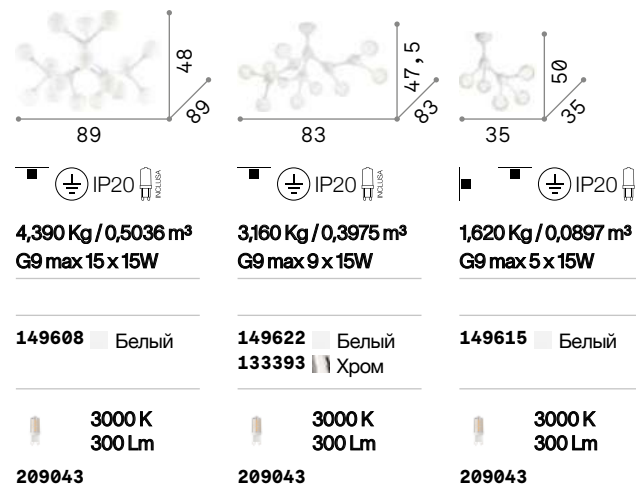

Nodino

Арматура из металла окрашенного в хроме или в белом матовом. Рассеиватели из белого дутого матового стекла.

LED Лампочки LED G9 3,2W 3000 K включены. Код 209043

149622 133393

Nodi Crystal

Арматура из хромированного металла. Рассеиватели состоят из металлических колец хромированного покрытия с восьмиугольными хрусталиками внутри.

Галогенная лампочка G9 28W 2700 K включены.