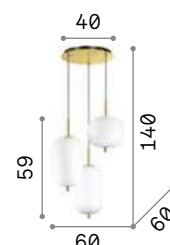

Umile

Потолочная чаша и декоративные элементы из металла с матовой золотистой отделкой. Рассеиватели из дутого матового белого стекла. Встроенные ЛЕД.

LED Светодиодный источник света
3000 K, 20.000 часов
продолжительности службы.