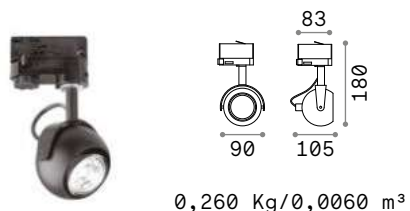

Lunare Track

IP20 АЛЮМИНИЙ

0,260 Kg/0,0060 м³

GU10 Не включен - Рекомендуемая лампочка 108292

Мощнос.	Отделка	Код
max 28W	Белый	229737
	Чёрный	229751

P. 406

SINGLE CONNECTION

Включен	Необходимый	Драйвер	Отделка	Код
Нет	Нет	On/Off	Белый	170145
			Чёрный	170152

Link - Страница 620