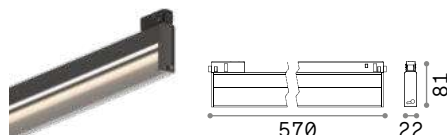

0,560 Kg/0,0012 m³

LED SMD SAMSUNG

Мощнос.	Угол	Флюкс	ССТ	Отделка	Код
13W	-	1300 Lm	3000 K	Чёрный	257822

new