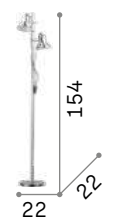

Polly

Рассеиватель и основа из металла с хромированным или окрашенным белым или чёрным покрытием. Детали и крепления из хромированного металла. Рассеиватели регулируемые.

ON Светильник снабжен выключателем.
OFF

IP20

3,500 Kg / 0,0207 m³
E27 max 2 x 60W

061122 Хром
061115 Алюмини.
061139 Чёрный

3000 K
860 Lm
119571

Futura

Подвижный рожек из алюминия и пластика с тросом на виду из ПВХ. Ориентируемый светодиодный рассеиватель и встроенный выключатель. Штепсел с драйвером.

LED Светодиодный источник света 4000 K, 25.000 часов продолжительности службы.

+ Светильник с диммером.

Hand Светильник с сенсорным диммером.

P. 458