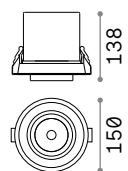

90° 360° 140 mm
1,160 Kg/0,0039 m³

LED COB PHILIPS Драйвер ON/OFF включен - UGR <22

Мощнос.	Угол	Флюкс	ССТ	Отделка	Код
30W	38°	3150 Lm	3000 K	Белый	248172
				Чёрный	248196
			4000 K	Белый	267951
				Чёрный	267944

new

new

DIMMABLE DRIVER* Не включен/Аксессуары

Мощнос.	Output	Размер	Код	
1-10V/ Push	30W	750 mA	167 x 41 x 32 mm	248370
DALI/ Push	36W	700 mA	167 x 39 x 30 mm	248592

LENS

Модель	Включен	Необходимый	Угол	Код
Nova 12W	Нет	Нет	15°	244013
Nova 30W	Нет	Нет	15°	248608