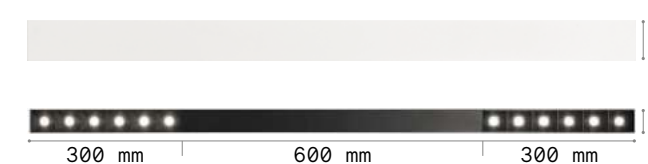

Fluo Accent 1200