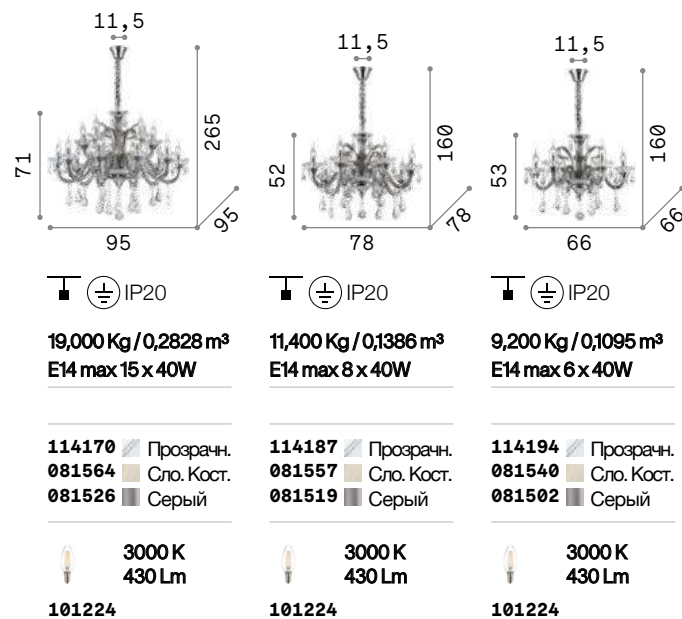

Colossal

Арматура и детали из хромированного металла. Рожки из прозрачного дутого стекла или серого с серым цветом внутри или цвета слоновой кости. Подвески и декоративные элементы из прозрачного стекла и хрусталя с фацетом. Цепь скрыта бархатной тканью.

P. 442