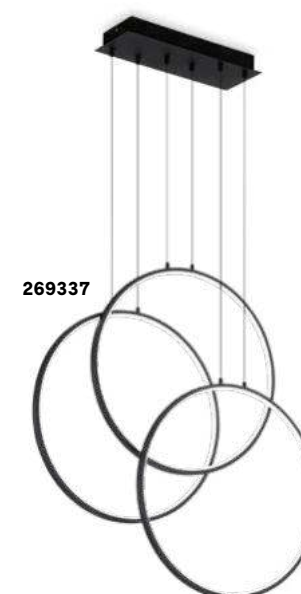

Frame ^{new}

Основание и арматура из металла матовой белой или чёрной краски. Рассеиватели из пластикового материала опала цвета. Тросики регулируются по длине. Излучает прямой свет.

LED Светодиодный источник света 3000 К, 30.000 часов продолжительности службы.