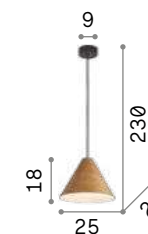

IP20

0,630 Kg / 0,0188 m³
E27 max 1x 28W

271507 Бел. сосна new
259130 Чёр. орех new

3000 K
720 Lm

101330