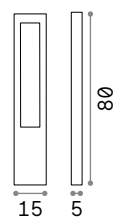

IP44

1,150 Kg / 0,0091 m³
G9 max 1x15W

136035 Белый
136042 Серый
136028 Антраци.
136059 Чёрный
213361 Coffee

4000 K
320 Lm
209036

Titano

Корпус света из пористой смолы. База и рассеивательная деталь из металла чёрной матовой краски. Издаёт свет вниз. ЛЕД встроенный.

LED Светодиодный источник света
3000/4000 К, 50.000 часов
продолжительности службы.