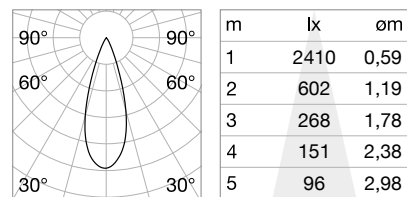

CRI≥80 15W 34° 1450Lm 3000K