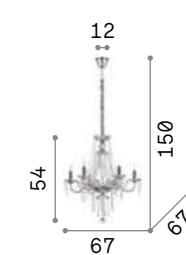

IP20

6,700 Kg / 0,1202 m³
E14 max 6 x 40W

168753 Прозрачн.

3000 K
430 Lm

101224