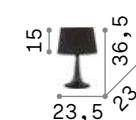

IP20

1,270 Kg / 0,0253 m³
E27 max 1x 60W

110530 Белый
032368 Хром
110554 Чёрный

3000 K
860 Lm

119571