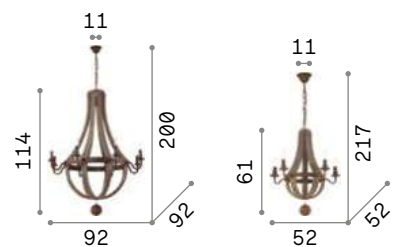

IP20

8,330 Kg / 1,0291 m³
E14 max 8 x 40W

129709 ■ Дерево

3000 K
430 Lm

101224

IP20

2,670 Kg / 0,2695 m³
E14 max 5 x 40W

129921 ■ Дерево