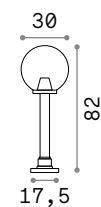

IP55

2,050 Kg / 0,1015 m³
E27 max 1x23W

187556 ■ Прозрач.
187549 ■ Белый

4000 K
850 Lm

151991