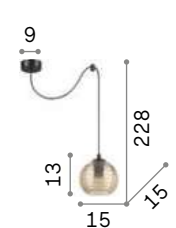

0,770 Kg / 0,0202 m³
E27 max 1 x 60W

241258 Серый
241241 Янтарь

3000 K
430 Lm

101279

Nemo Plus

Хромированная арматура. Рассеиватель из дутого стекла, доступен в плавно переходящий в хромированной версии. Стальные тросики регулируются по длине.