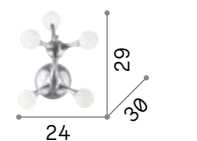

022277

200477

1,400 Kg / 0,0245 m³
G4 max 5 x 2W

022277 Белый
200477 Хром

222257

P. 167 P. 416

Kepler

Арматура из металла окрашенного матовой чёрной краской. Рассеиватель из прозрачного янтарного дутого стекла.