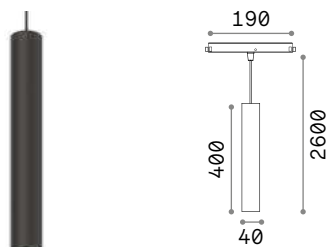

559

Ego Pendant and Wall Washer

0,540 Kg/0,0038 m³

LED COB CITIZEN UGR <19

Мощнос.	Угол	Флюкс	ССТ	Отделка	Код
12W	30°	1000 Lm	3000 K	Чёрный	257747

new

0,320 Kg/0,0026 m³

LED SMD SAMSUNG