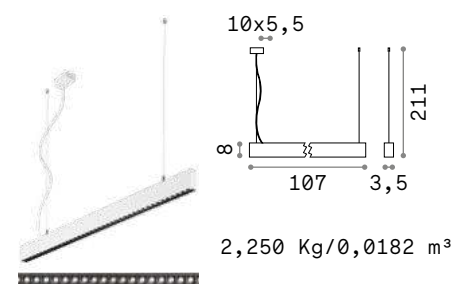

LED SMD SAMSUNG

Up-light включен - Драйвер OSRAM ON/OFF включ - UGR <16

Мощнос.	Угол	Flux	ССТ	Отделка	Код		
36 W	60°	2500 Lm	3000 K	Белый		276663	new
				Чёрный		276649	new
		2680 Lm	4000 K	Белый		276670	new
				Чёрный		276656	new

UP-LIGHT INFO

Мощнос.	Угол	Flux	ССТ
10 W	110°	1010 Lm	3000 K
		1080 Lm	4000 K

OPTIONAL Не включен

	Длина пров.	Код		
Kit Single Cable	1 Kit x 100 cm	200 cm	271750	new
			Код	
Kit Straight Continuos			271712	new