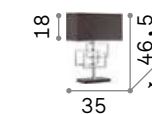

Luxury

Арматура из металла латуни или хромированной краски. Основа матовой чёрной краски. Абажур из ПВХ краями из ткани.

ON OFF Светильник снабжен выключателем.

IP20
2,890 Kg / 0,0333 m³
E27 max 1x 60W

201078 Хром
201115 Латунь

3000 K
860 Lm
119571