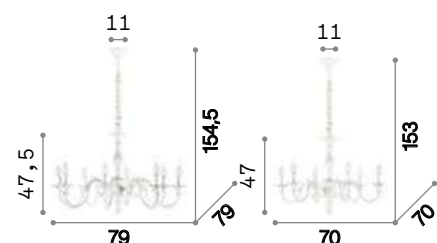

Justine

Потолочная чаша и арматура из металла с рожками в слепке. Покрытие матовой краски белого цвета. Цепь скрыта бархатной тканью.

IP20

4,550 Kg / 0,3281 m³
E14 max 8 x 40W

197524 Белый

3000 K
430 Lm

101248

IP20

3,440 Kg / 0,2592 m³
E14 max 6 x 40W

197500 Белый

3000 K
430 Lm

101248