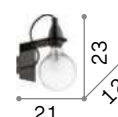

IP20

0,720 Kg / 0,0164 m³
E27 max 1x 60W

045191 ■ Белый
045207 ■ Хром
045214 ■ Чёрный

3000 K
860 Lm

101347