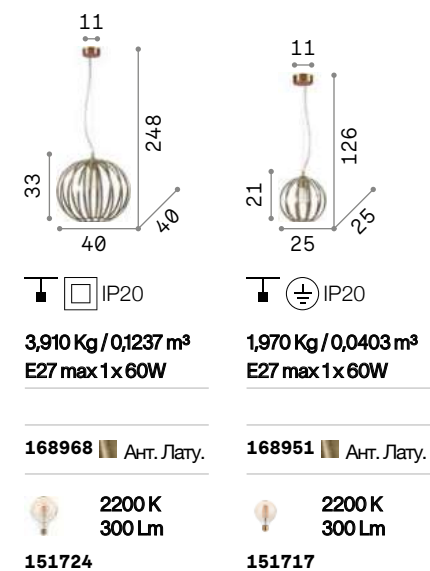

Rondo

Арматура из металла античной латуни краски. Рассеиватель из прозрачной стеклянной пластины. Провод из стали регулируемый по длине.