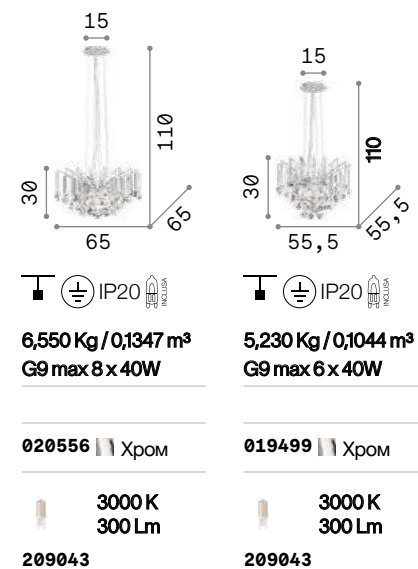

Audi-77

Восьмиугольные и круглые подвески из хрусталя с фацетом. Люстры снабжены стальными тросиками регулируемые по длине с помощью автоматического устройства.

Галогенная лампочка G9 28W 2700 К включены.