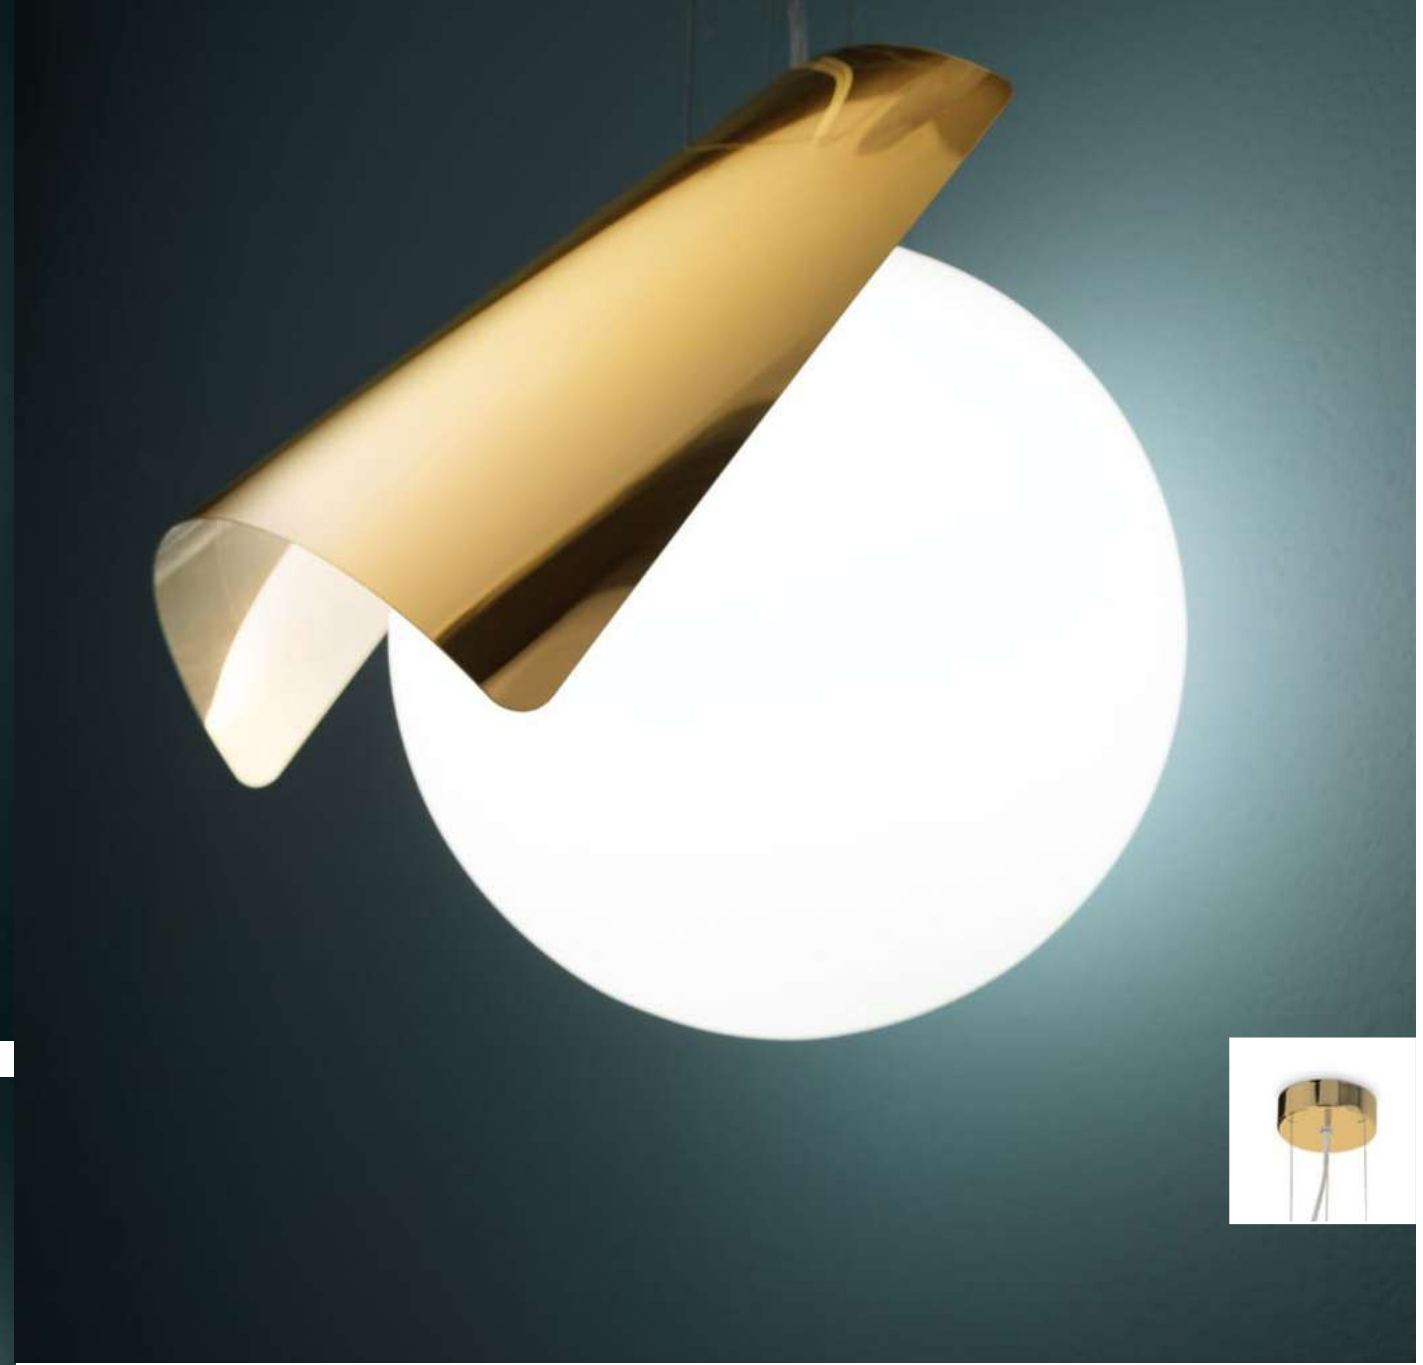

Loko

Арматура из металла матовой латуни покрытия. Рассеиватель из облицованного дутого матового белого стекла.

Penombra

Арматура и верхняя часть из металла латунной краски. Рассеиватель из белого матового дутого стекла.