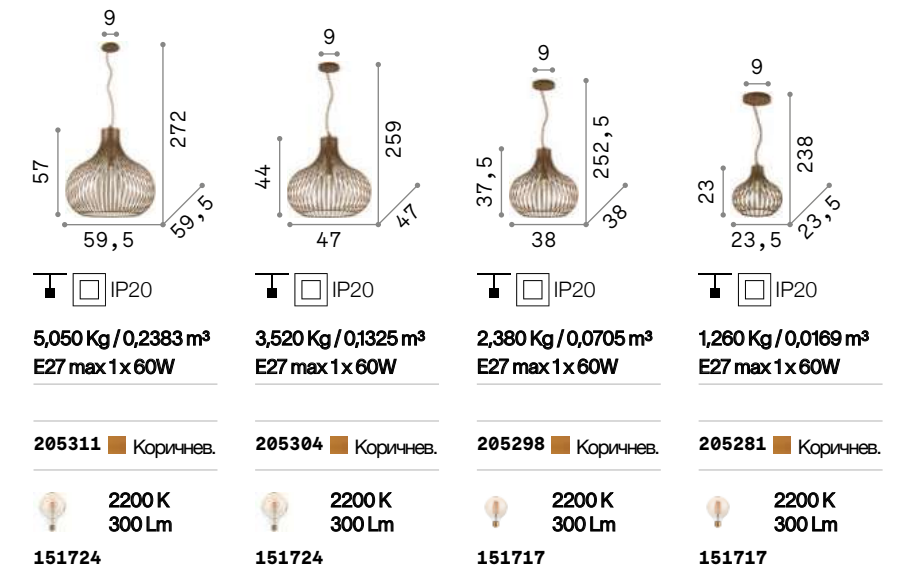

138275

103723

114262

Clarissa

Потолочная чаша, покрывающие патроны колбы и рассеиватель полностью из металла белой матовой краски или глянцевой меди.

Onion

Структура из металла коричневой краски эффекта металла. Провод из ткани.

200903 167497 167503

Ampolla

Потолочная чаша, патроны и декоративная структура из металла с белым, чёрным и медовым покрытием. Электрический провод регулируется по длине.

0,950 Kg / 0,0709 m³
E27 max 1x 60W