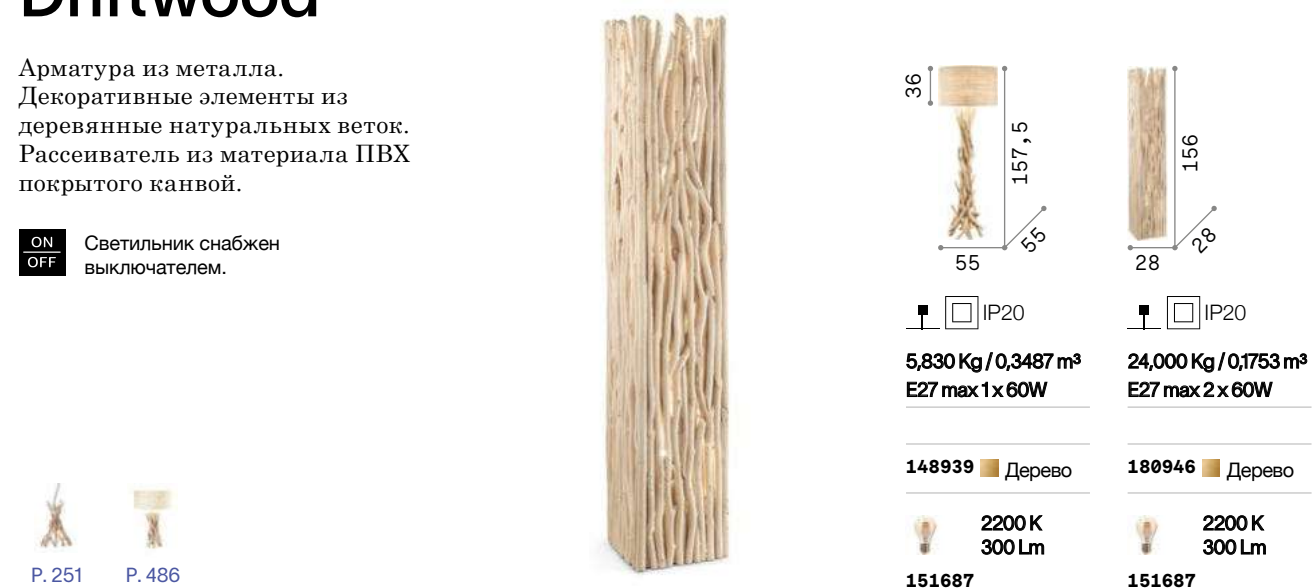

ON / **OFF** Светильник снабжен выключателем.

P. 476

Driftwood

Арматура из металла. Декоративные элементы из деревянные натуральных веток. Рассеиватель из материала ПВХ покрытого канвой.

ON / **OFF** Светильник снабжен выключателем.