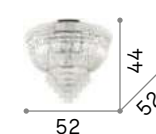

IP20

6,310 Kg / 0,2028 m³
E14 max 6 x 40W

207186 Хром
201016 Латунь

3000 K
430 Lm

101224