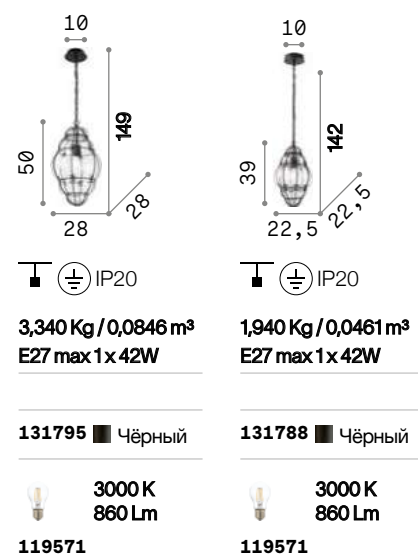

Anfora

Арматура из металла ручной работы чёрного цвета. Рассеиватель из прозрачного стекла дутого вручную.

Orangerie

Арматура из металла античной латуни краски. Рассеиватель из прозрачной стеклянной пластины. Провод из чёрной ткани.

Rondo

Арматура из металла античной латуни краски. Рассеиватель из прозрачной стеклянной пластины. Провод из стали регулируемый по длине.