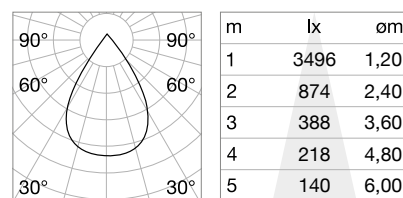

CRI≥90 42W 60° 4600Lm 3000K

* Необходимо заказать диммируемые блоки питания вместе с изделием, и они уже будут включены в комплекте с приборами на замену блоков питания on-off.