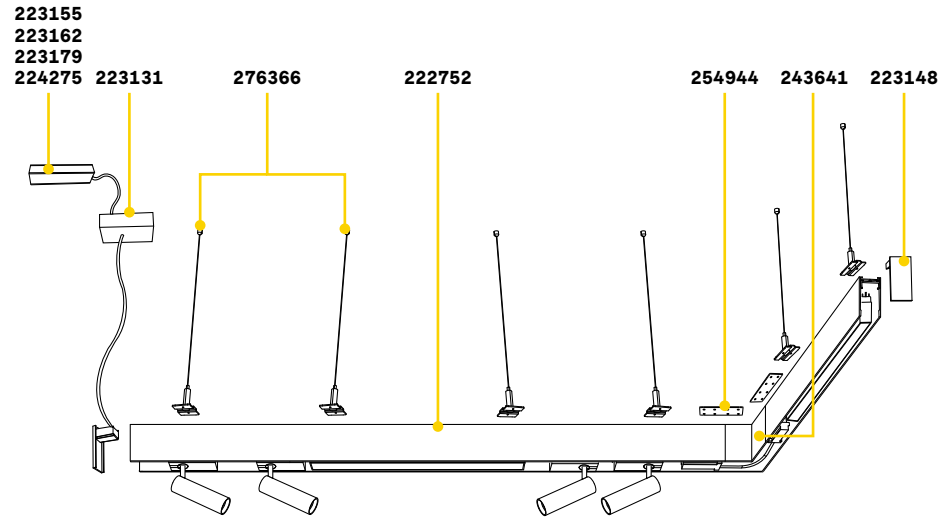

Arca - Pendant

TRACK Максимальная длина для пункта питания: 25 метров

Длина	Вес	Объём	Отделка	Код
1000 mm	1,34 Kg	0,0273 m³	Чёрный	222745
3000 mm	4,02 Kg	0,0600 m³	Чёрный	222752

LINEAR CONNECTOR Не включен/Аксессуары

Включен	Необходимый	Код
Нет	Нет - 1 комплект для соединения	254944

BLINDED CORNER RIGHT - LEFT Не включен/Аксессуары

Вес	Объём	Отделка	Код
0,65 Kg	0,0090 m³	Чёрный	243641

Включен	Необходимый	К. проводов	Длина прово.	Код
Нет	Да - 1 Kit x 1000 mm	1	2000 mm	276366
Нет	Да - 1 ком. для пункта питания макс. 210W		2150 mm	223131
Нет	Да			223148

SUSPENSION KIT

ELECTRIFIED END CAP

END CAP