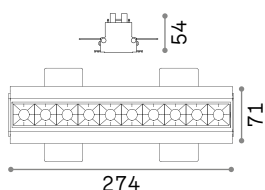

278 x 70 mm
0,720 Kg/0,0023 m³

LED COB OSRAM Драйвер ON/OFF включен

Мощнос.	Угол	Flux	ССТ	Отделка	Код
20W	29°	2200 Lm	3000 K	Чёрный	206240
		2500 Lm	4000 K	Чёрный	267913

new

DIMMABLE DRIVER* Не включен/Аксессуары

Модель	Контроль	Мощнос.	Output	Размер	Код
Lika 6W	DALI	10W	700 mA	135x30x20 mm	267982
Lika 12,5W	DALI	12W	700 mA	135x30x20 mm	267999
Lika 20W	DALI/Push	25W	600 mA	167x41x32 mm	268002

new

new

new