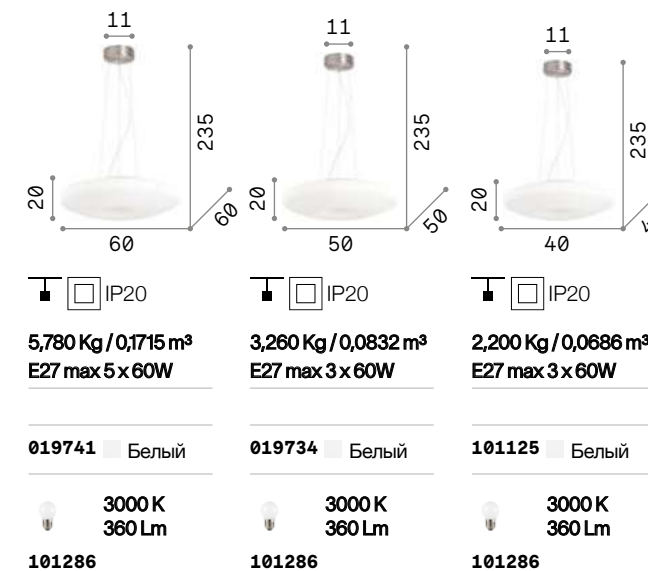

IP20

6,600 Kg / 0,1304 m³
E27 max 3x 60W

035727 Белый
066592 Серый
066608 Коричнев.

3000 K
360 Lm

101286

Smarties

Арматура из металла белой краски. Рассеиватель из белого дутого стекла. Стальные тросики регулируются по длине с помощью автоматического устройства.

P. 291

Ulisse

Арматура из металла белой матовой краски. Рассеиватель из белого дутого матового стекла. Подвесы со стальными тросиками регулируемыми по длине с помощью автоматического устройства.

IP20 IP20
 5,010 Kg / 0,1177 m³ E27 max 3x60W
 3,110 Kg / 0,0720 m³ E27 max 3x60W