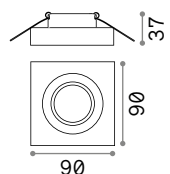

Мощнос.	Отделка	Код
max 50W	Прозрачн.	083254
	Белый	113999
	Серый	113982

Ø 60 mm
0,340 Kg/0,0012 m³
К.во закупки 3 штуки

GU10 Не включен - Рекомендуемая лампочка 108292

Мощнос.	Отделка	Код
max 50W	Прозрачн.	114019