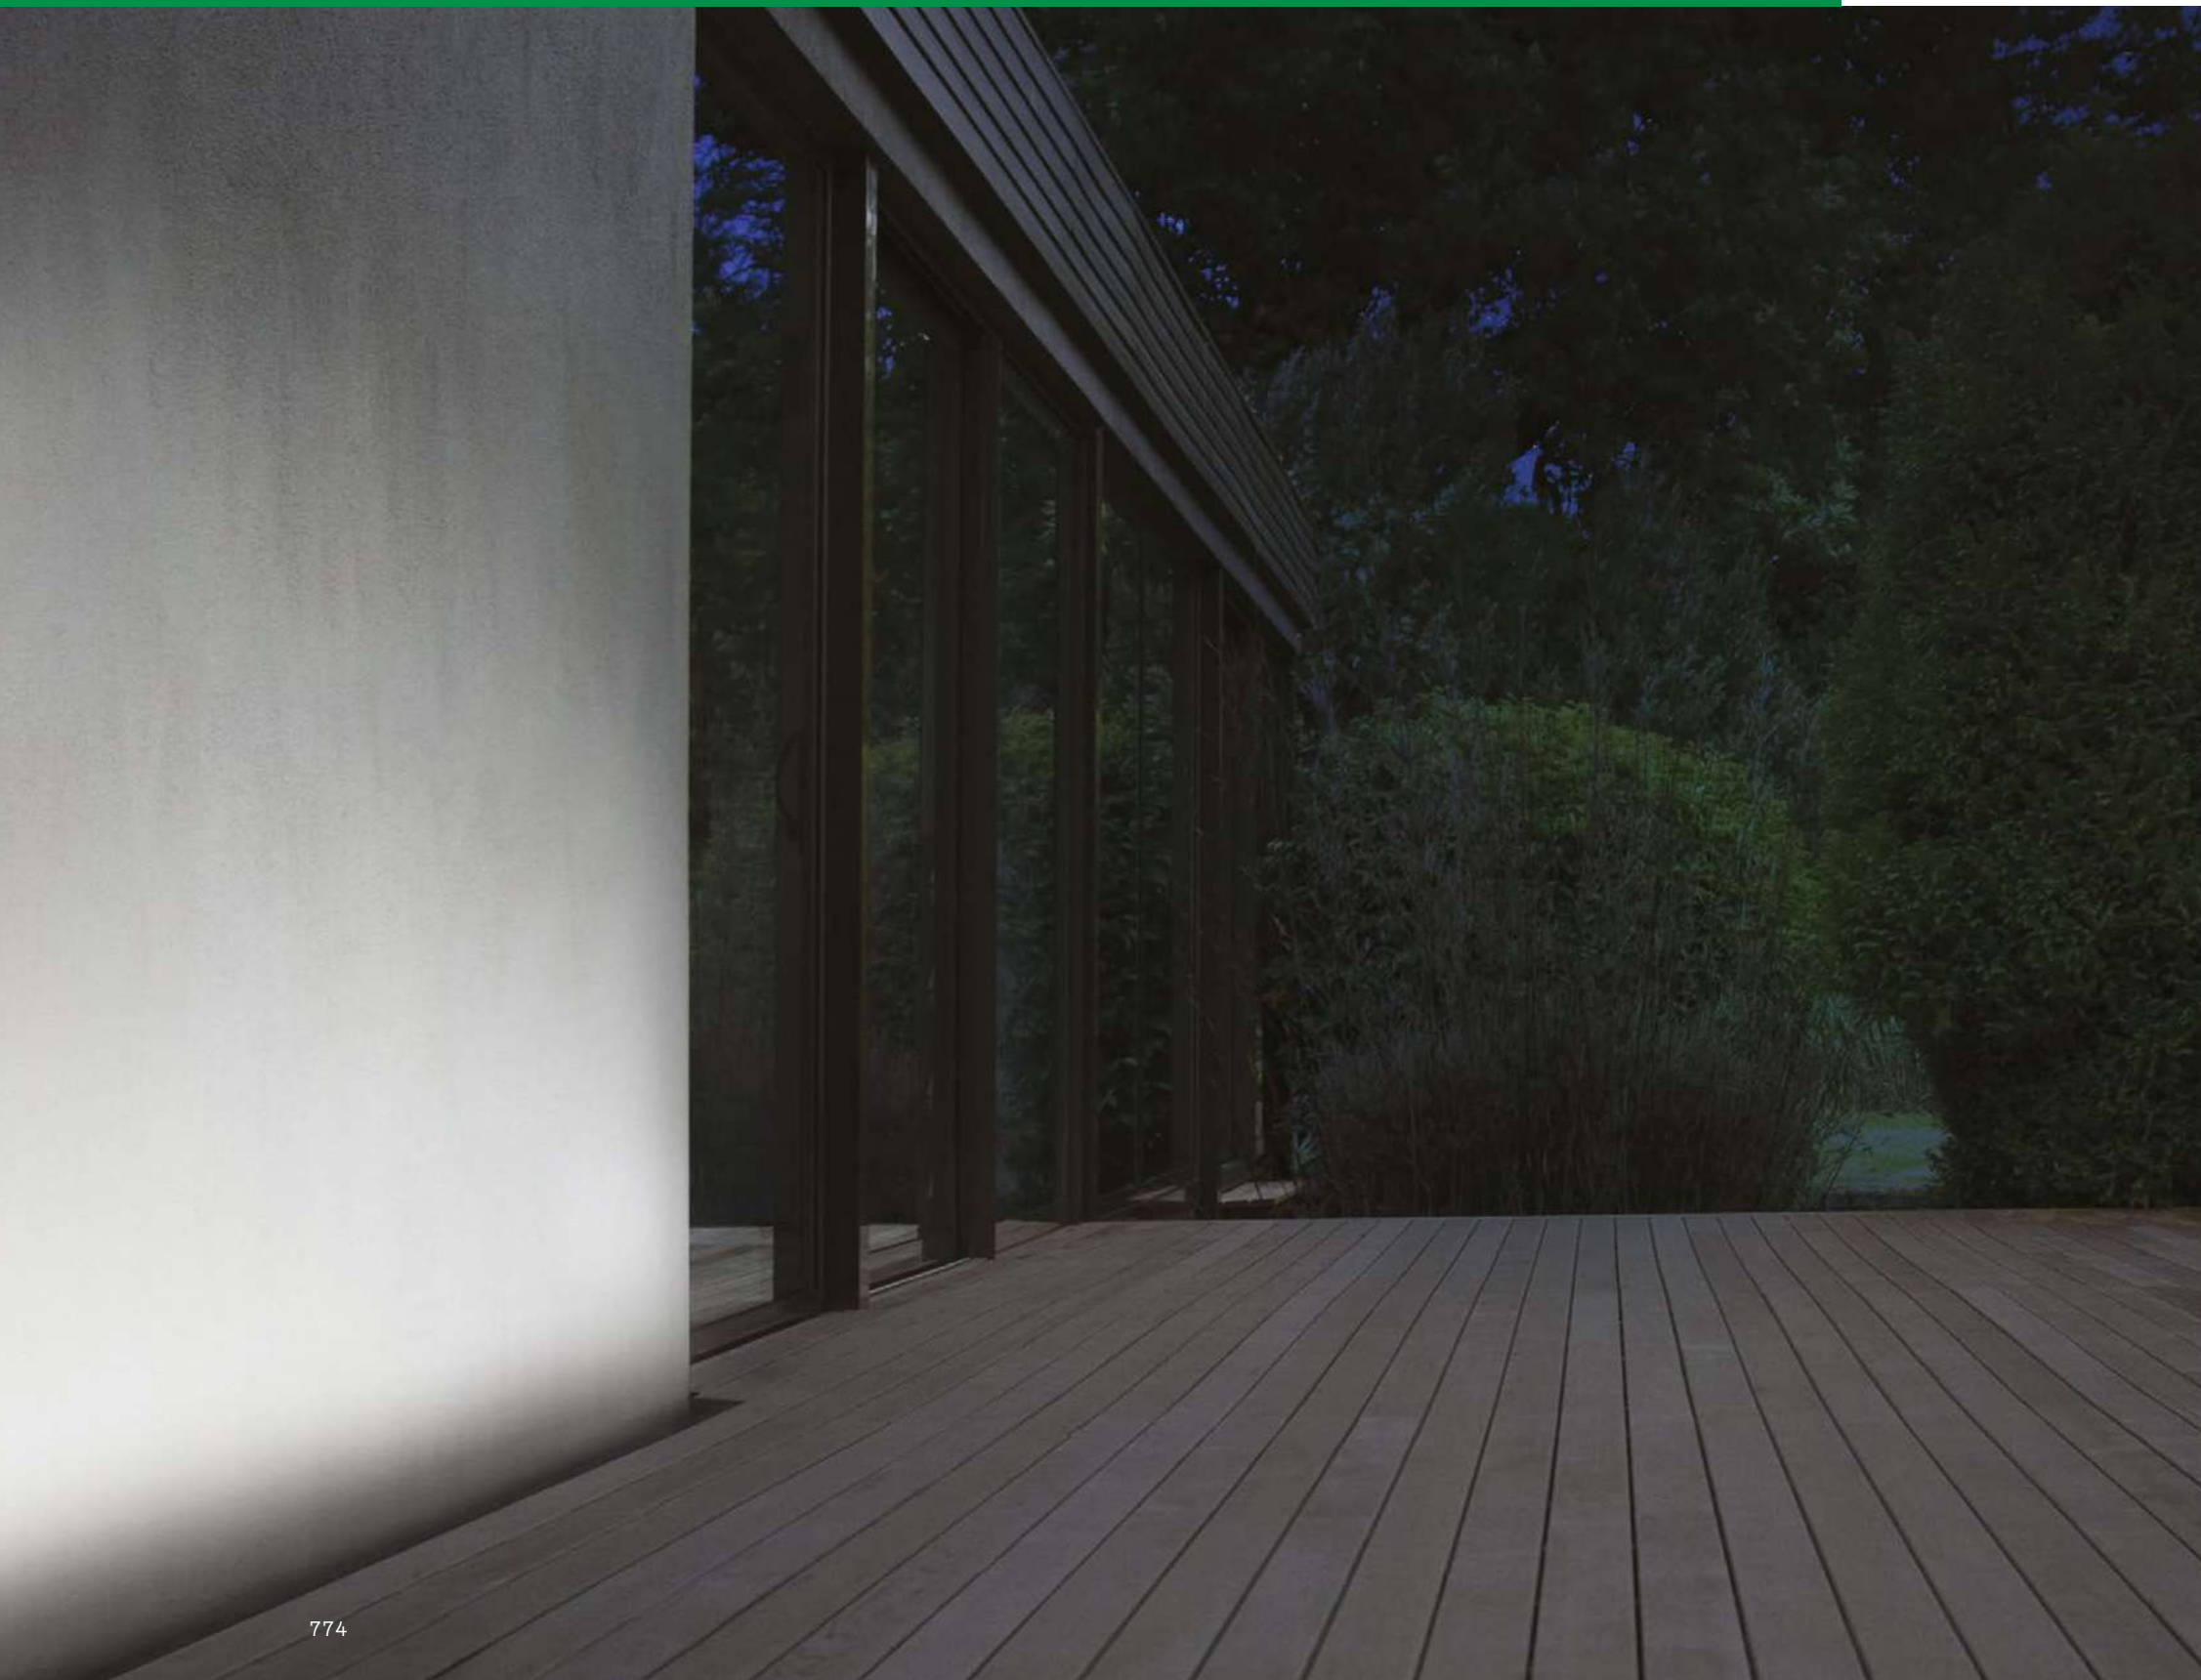

Наружные Прожекторы

new

new

new

Thor new

Линейный ориентируемый прожектор для установки на поверхность с эффектом настольного света. Корпус из литого алюминия, рассеиватель из прозрачного стекла. Источник света с встроенным LED, доступный в двух длинах (500 мм и 1000 мм). Регулируемость +/-90° по сравнению с вертикалью, степень защиты IP65, сопротивление удару IK06, температура цвета 3000K, вход питания 24 Vdc; срок службы светодиода 50.000 часов. Доступный со светозащитным козырьком по желанию.

PRO Высокотехнологичное изделие из высококачественных материалов, предназначенный для профессионального использования.

Источник	LED SMD	CRI	≥80
Мощность	18W / 36W	Длительность	50.000 h
Драйвер	No	LED	
включен		Класса	III
Драйверы	On/Off	изоляции	
доступны		IP	65
CCT	3000 K	Материал	Алюминий

LED SMD OSRAM Драйвер не включен

Мощнос.	Угол	Флюкс	CCT	Отделка	Код
18W	30°	1950 Lm	3000 K	Антраците	261331

new

1,490 Kg/0,0057 m³
Длина проводов 50 см

LED SMD OSRAM Драйвер не включен

Мощнос.	Угол	Флюкс	CCT	Отделка	Код
36W	30°	3900 Lm	3000 K	Антраците	261355

new

2,460 Kg/0,0108 m³
Длина проводов 50 см

OPTIONAL Не включен

	Отделка	Код
Аксессуар для заземления	18W Антраците	261362
	36W Антраците	261379

new

new

ON/OFF DRIVER Не включен/Необходимый

Мощнос.	Output	Размер	Код
40W	24 Vdc	171x37x61 mm	272108
100W	24 Vdc	220x68x39 mm	226200
185W	24 Vdc	220x68x39 mm	226217

new