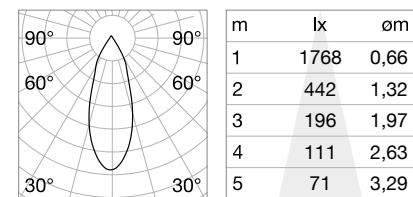

Nova new

Источник	LED COB	CRI	≥90
Мощность	12W / 30W	Длительность ЛЕД	30.000 h
Драйвер	On/Off	Класса изоляции	II
включен		IP	20
Драйверы	1-10V / DALI / Push	Материал	Алюминий
доступны		Гарантия	5 лет
ССТ	3000 K / 4000 K		

90° 360° 90 mm
0,550 Kg/0,0016 m³

LED COB PHILIPS Драйвер ON/OFF включен - UGR <19

Мощнос.	Угол	Флюкс	ССТ	Отделка	Код
12W	38°	1000 Lm	3000 K	Белый	248165
				Чёрный	248189
			4000 K	Белый	267937
				Чёрный	267920

new

new

DIMMABLE DRIVER* Не включен/Аксессуары

Мощнос.	Output	Размер	Код	
1-10V	15W	300 mA	167 x 41 x 31 mm	243993
DALI	12W	300 mA	135 x 30 x 20 mm	243986

90° 360° 140 mm
1,160 Kg/0,0039 m³

LED COB PHILIPS Драйвер ON/OFF включен - UGR <22

Мощнос.	Угол	Флюкс	ССТ	Отделка	Код
30W	38°	3150 Lm	3000 K	Белый	248172
				Чёрный	248196
			4000 K	Белый	267951
				Чёрный	267944

new

new

DIMMABLE DRIVER* Не включен/Аксессуары

Мощнос.	Output	Размер	Код	
1-10V/ Push	30W	750 mA	167 x 41 x 32 mm	248370
DALI/ Push	36W	700 mA	167 x 39 x 30 mm	248592

LENS

Модель	Включен	Необходимый	Угол	Код
Nova 12W	Нет	Нет	15°	244013
Nova 30W	Нет	Нет	15°	248608

CRI≥90 12W 38° 1000Lm 3000K