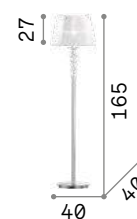

IP20

5,450 Kg / 0,0985 m³
E27 max 1x60W

059228 Белый

3000 K
720 Lm

101354

P. 216

P. 440

P. 495

Provence

Корпус света из выточенного дерева, а рожки из металла. Матовая отделка. Абажуры из материала ПВХ покрыты тканью грубого плетения.

ON / **OFF** Светильник снабжен выключателем.