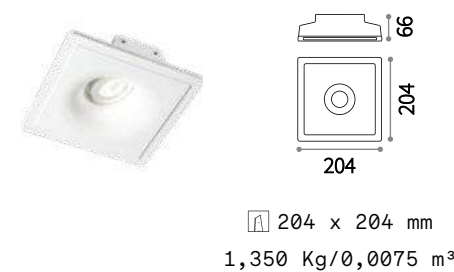

GU10 Не включен - Рекомендуемая лампочка 108292

Мощнос.	Отделка	Код
max 35W	Белый	155722