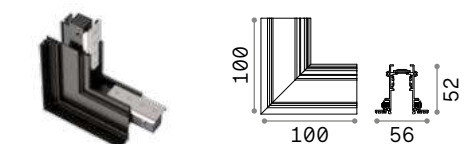

new

CONNECTOR VERTICAL 90° Не включен/Аксессуары

Вес	Объём	Отделка	Код
0,10 Kg	0,0015 m³	Чёрный	258249

new

CONNECTOR VERTICAL 270° Не включен/Аксессуары

Вес	Объём	Отделка	Код
0,14 Kg	0,0015 m³	Чёрный	259413