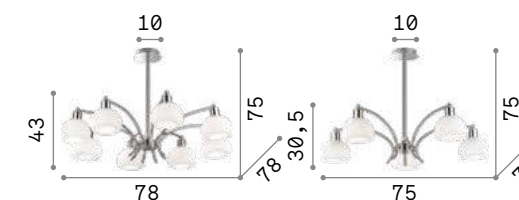

IP20

5,200 Kg / 0,1519 m³
E14 max 8 x 40W

068466 Хром

3000 K
360 Lm

101217

IP20

3,600 Kg / 0,1386 m³
E14 max 5 x 40W

068459 Хром

3000 K
360 Lm

101217