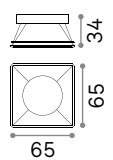

Отделка	Код
Белый	208695
Хром	221687
Чёрный	208701
Золото	208718

⌀ 80 mm

Dynamic Square

REFLECTOR Не включен/Необходимый
СИММЕТРИЧНЫЙ

Отделка	Код
Белый	211817
Хром	221656
Чёрный	211824
Золото	211831

0,020 Kg/0,0002 м³