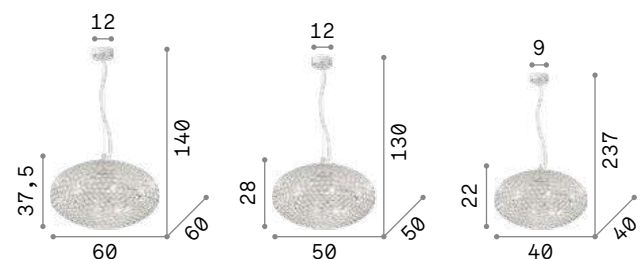

IP20 **IP20** **IP20**

10,100 Kg / 0,2435 m³ **6,800 Kg / 0,1476 m³** **4,600 Kg / 0,0875 m³**
E14 max 12 x 40W **E14 max 8 x 40W** **E14 max 6 x 40W**

066394 Хром **066387** Хром **059181** Хром

3000 K **3000 K** **3000 K**
430 Lm **430 Lm** **430 Lm**

101200 **101200** **101200**