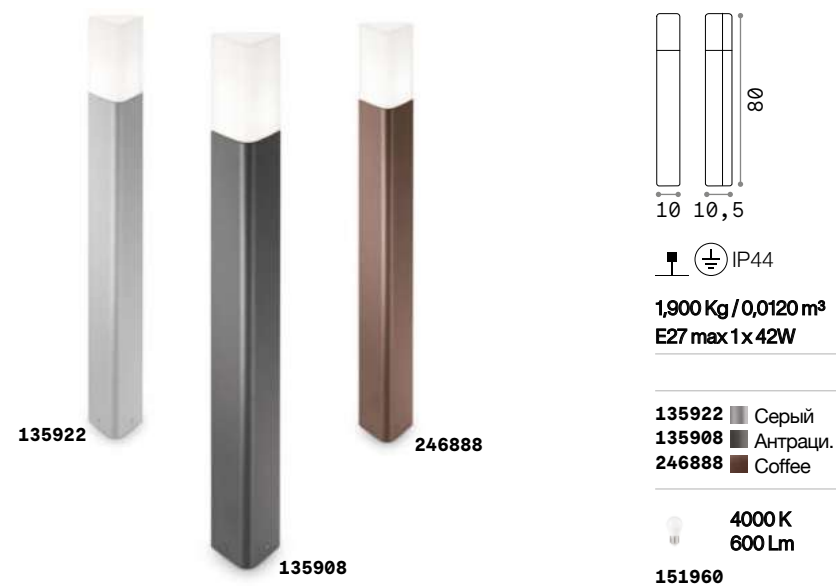

Venus

Корпус света стальной пластины, доступен в антрацитовом. Верхний элемент рассеивателя из матового акрила.

LED Лампочки LED GU10 5W 4000 K включены. Код 253497

Etere ^{new}

Корпус света из литого алюминия порошковой окраски. Рассеиватель из пластикового материала цвета опала. Доступен в отделке антраците или кофейной.