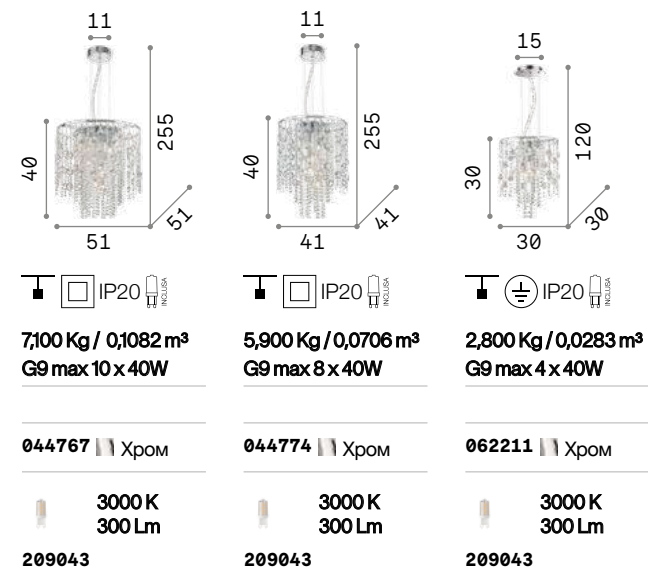

Evasione

Подвески из хрусталя с фацетом. Подвесы снабжены стальными тросиками регулируемые по длине с помощью автоматического устройства.

LED Лампочки LED G9 3,2W 3000 К включены. Код 209043