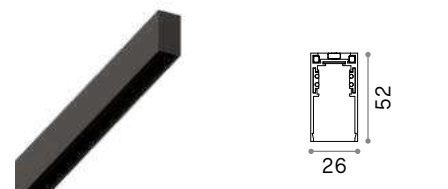

CONNECTOR HORIZONTAL LOW Не включен/Аксессуары

Вес	Объём	Отделка	Код	
0,07 Kg	0,0015 m³	Чёрный	257990	new

Ego - Pendant High

TRACK HIGH Максимальная длина для пункта питания: 25 метров

Длина	Вес	Объём	Отделка	Код	
1000 mm	0,80 Kg	0,0023 m³	Чёрный	258027	new
2000 mm	1,60 Kg	0,0046 m³	Чёрный	266145	new