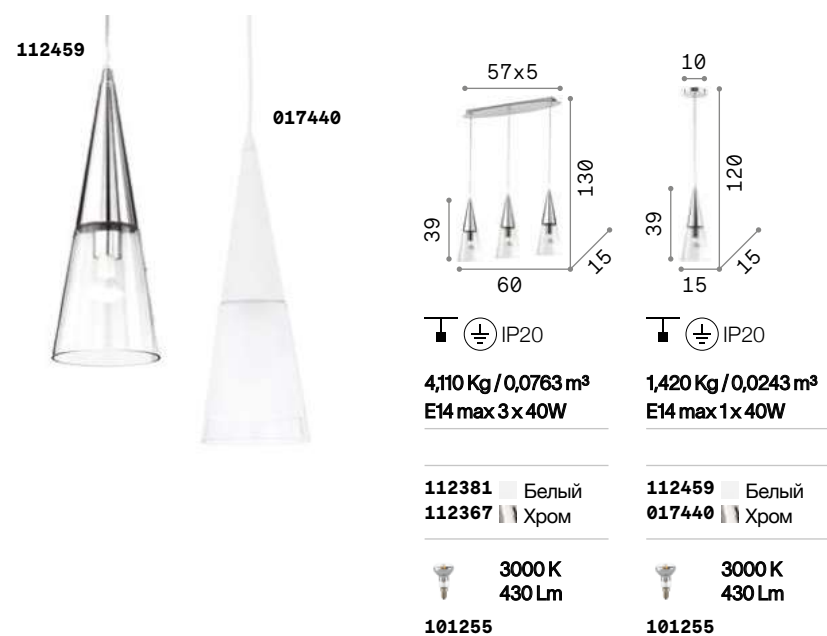

Cono

Арматура и покрывающие патроны колбы из хромированного или матового белого металла. Рассеиватель из дутого стекла ручной работы. Доступен в белом с прозрачным стеклом и полосой пескоструйной обработки или в хроме с прозрачным стеклом.