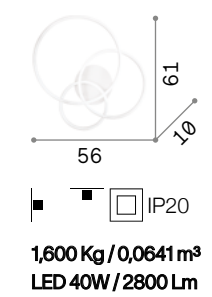

269825

230702

IP20
1,600 Kg / 0,0641 m³
LED 40W / 2800 Lm

255019 Белый new
269825 Чёрный new

IP20
1,430 Kg / 0,0530 m³
LED 35W / 3200 Lm

230702 Белый new
270678 Чёрный new

IP20
1,240 Kg / 0,0264 m³
LED 31W / 2700 Lm