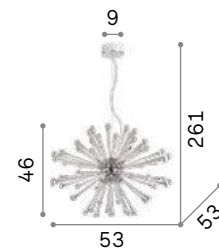

Pauline

Аматура из хромированного металла. Декоративные элементы из дутого стекла ручной работы. Подвесы с тросиками и регулируются по длине.

LED Лампочки LED G9 3,2W 3000 K включены. Код **209043**

IP20
6,300 Kg / 0,0596 m³
G9 max 8 x 40W

115801 Серый

3000 K
300 Lm
209043

P. 324