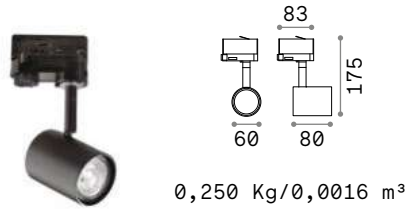

Spot Track

IP20 АЛЮМИНИЙ