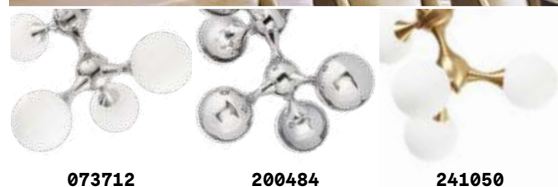

P. 419

Snake

Арматура из хромированного металла. Корпус света регулируемый. Рассеиватель из белого дутого матового стекла.

1,280 Kg / 0,0131 m³
E14 max 4 x 40W

002781 Хром

3000 K
360 Lm

101217

P. 407