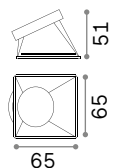

Отделка	Код
Белый	208695
Хром	221687
Чёрный	208701
Золото	208718

⌀ 80 mm

Dynamic Square

REFLECTOR Не включен/Необходимый
СИММЕТРИЧНЫЙ

Отделка	Код
Белый	211817
Хром	221656
Чёрный	211824
Золото	211831

0,020 Kg/0,0002 м³