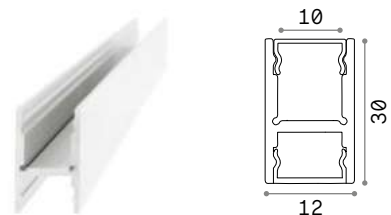

Набор для установки PROFILE 12 мм.

Slot Surface

PROFILE 15 mm Набор для установки включен

Длина	Вес	Объём	Отделка	Код
1000 mm	0,15 Kg	0,0010 m³	Белый	124131
	0,15 Kg	0,0010 m³	Алюмин.	124124
2000 mm	0,20 Kg	0,0020 m³	Белый	203089
	0,20 Kg	0,0020 m³	Алюмин.	203072
3000 mm	0,34 Kg	0,0030 m³	Белый	204598
	0,34 Kg	0,0030 m³	Алюмин.	204581