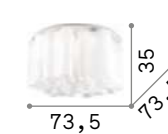

IP20

17,200 Kg / 0,3008 m³
E27 max 10 x 60W

125510 Белый
172804 Серый

3000 K
860 Lm

119571