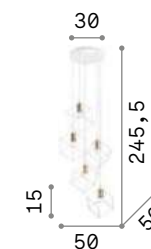

2,920 Kg / 0,0345 m³
E27 max 5x 60W

237671 Белый
237664 Чёрный

101286