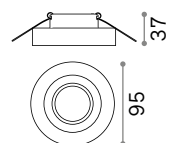

Blues

IP20 СТЕКЛО

Ø 60 mm
0,330 Kg/0,0012 m³
К.во закупки 3 штуки

GU10 Не включен - Рекомендуемая лампочка 108292

Мощнос.	Отделка	Код
max 50W	Прозрачн.	083254
	Белый	113999
	Серый	113982