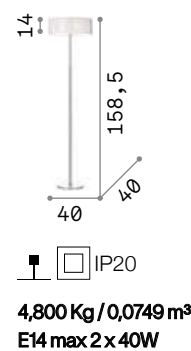

143163 Белый

3000 K
360 Lm
101217