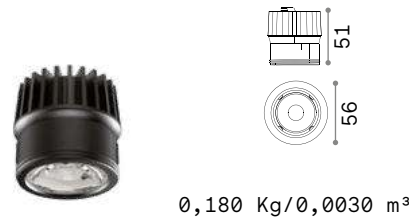

Dynamic - Source

LED COB CITIZEN Не вклю./Необходим. - Драйвер TRIDONIC ON/OFF включ.

Мощнос.	Угол	Flux	CCT	Отделка	Код
9W	35°	950 Lm	2700 K	Чёрный	252971
		1000 Lm	3000 K	Чёрный	252988
		1050 Lm	4000 K	Чёрный	252995

DIMMABLE DRIVER* Не включен/Аксессуары

	Мощнос.	Output	Размер	Код
1-10V	12W	200 mA	125 x 45 x 27 mm	253008
DALI	11W	200 mA	135 x 30 x 20 mm	253015