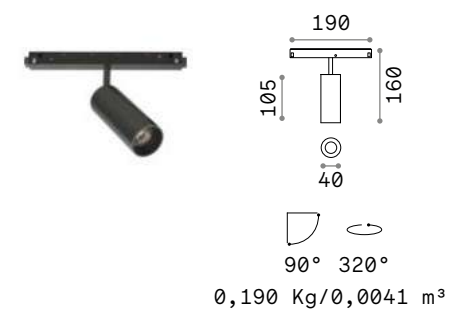

LED COB CITIZEN

Мощнос.	Угол	Flux	ССТ	Отделка	Код
12W	30°	1000 Lm	3000 K	Чёрный	257655

new

FILTER HONEYCOMB

Модель	Включен	Необходимый	Код
Ego 3W	Нет	Нет	260853
Ego 8W	Нет	Нет	260860
Ego 12W	Нет	Нет	260860

new

new

new