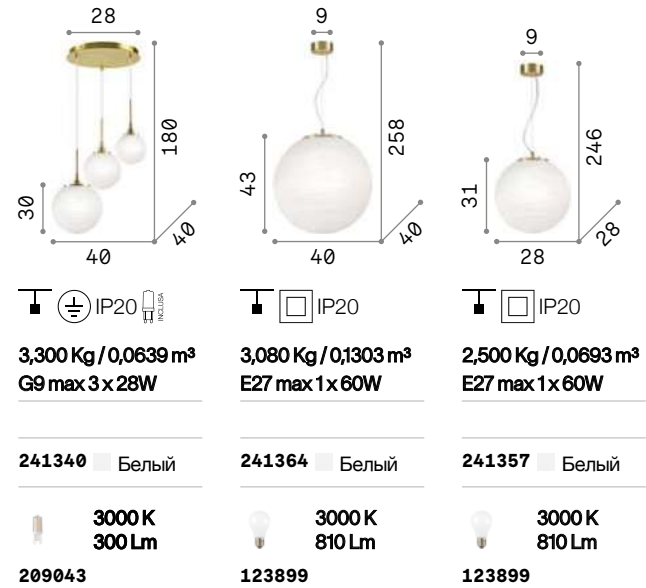

101330

1,460 Kg / 0,0880 m³
E27 max 1x 25W

226033 ■ Белый

3000 K
720 Lm

101330

0,860 Kg / 0,0404 m³
E27 max 1x 25W

226026 ■ Белый

3000 K
720 Lm

101330

P. 466

157

Grape

Арматура из металла матовой латуни краски. Провода покрыты тканью. Рассеиватель из дутого белого стекла с матовыми полосами.

LED Лампочки LED G9 3,2W 3000 K включены в модели **241340**. Код **209043**

Loko

Арматура из металла матовой латуни покрытия. Рассеиватель из облицованного дутого матового белого стекла.

Penombra

Арматура и верхняя часть из металла латунной краски. Рассеиватель из белого матового дутого стекла.