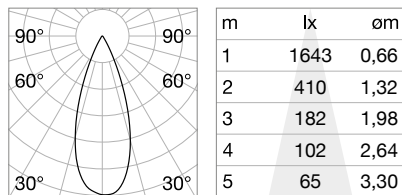

CRI≥90 10W 35° 1250Lm 3000K