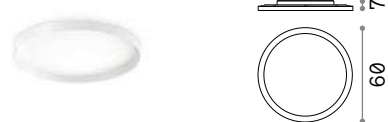

Fly ^{new}

4,500 Kg/0,0423 m³

LED SMD SAMSUNG Драйвер TRIDONIC ON/OFF включ.

Мощнос.	Угол	Флюкс	ССТ	Отделка	Код
50 W	87°	8000 Lm	3000 K	Белый	270302
		8400 Lm	4000 K	Белый	270319

new

new

DIMMABLE DRIVER Не включен/Аксессуары

Мощнос.	Output	Размер	Код
1-10V	60 W	1400 mA	124x82x23 mm
DALI/ Push	60 W	1400 mA	125x85x28 mm

new

new