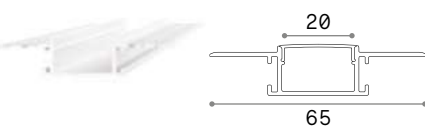

PROFILE 20 mm

Длина	Вес	Объём	Отделка	Код
2000 mm	0,60 Kg	0,0020 m³	Белый	223728
3000 mm	0,90 Kg	0,0030 m³	Белый	223735

KIT PROFILE 14 / 20 mm

- KIT LINEAR
- KIT RIGHT-LEFT
- KIT VERTICAL-HORIZONTAL

Включен	Necesario	Код
Нет	Нет	223766
Нет	Нет	223759
Нет	Нет	223742

STRIP LED AND DRIVER Не включен/Необходимый - Страница 816
Рекомендуемая Strip LED max 12 W/m