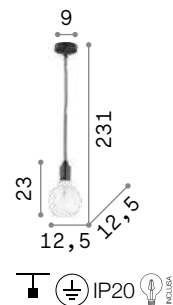

0,320 Kg / 0,0098 m³
E27 max 1x 60W

113302 ■ Белый
113319 ■ Чёрный

3000 K
860 Lm

101347

P. 413