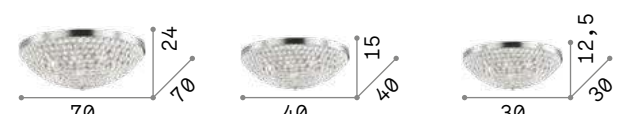

Orion

Рассеиватель состоит из металлических колец хромированного покрытия с восьмиугольными хрусталиками внутри.

Лампочки LED G9 3,2W 3000 К
включены. Код 209043

9,500 Kg / 0,1879 m³
G9 max 12 x 40W

3,250 Kg / 0,0451 m³
G9 max 5 x 40W

1,950 Kg / 0,0282 m³
G9 max 3 x 40W

059129 || Хром

059143 || Хром

059136 || Хром

3000 K
300 Lm

3000 K
300 Lm

3000 K
300 Lm

209043

209043

209043