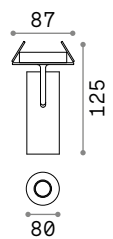

Play new

□ IP20 CRI ≥90 50.000 h АЛЮМИНИЙ

LED COB AND DRIVER Включен

Мощнос.	Угол	Флюкс	ССТ	Отделка	Код	
7W	17°	520 Lm	3000 K	Белый	258270	new
				Чёрный	268088	new

90° 355° 45 mm
0,220 Kg/0,0014 m³