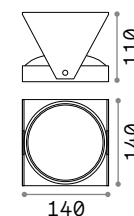

Channel

□ IP20 АЛЮМИНИЙ

GU10 Лампочки LED GU10 13W 3000 K включены. Код 189031

Мощнос.	Отделка	Код
max 13W	Чёрный	203140

0,490 Kg/0,0037 m³