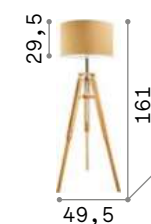

IP20

3,870 Kg / 0,1284 m³
E27 max 1x 60W

137827 Дерево

3000 K
860 Lm
101347