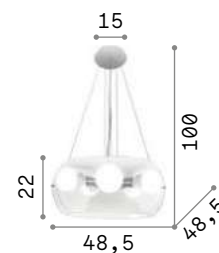

Audi-10

Арматура из металла с хромированным покрытием. Рассеиватель из прозрачного или серого стекла. Стальные тросики регулируются по длине помощью автоматического устройства.

LED Лампочки LED E27 8W Globo D95 3000 K включены. Код **101330/101323**