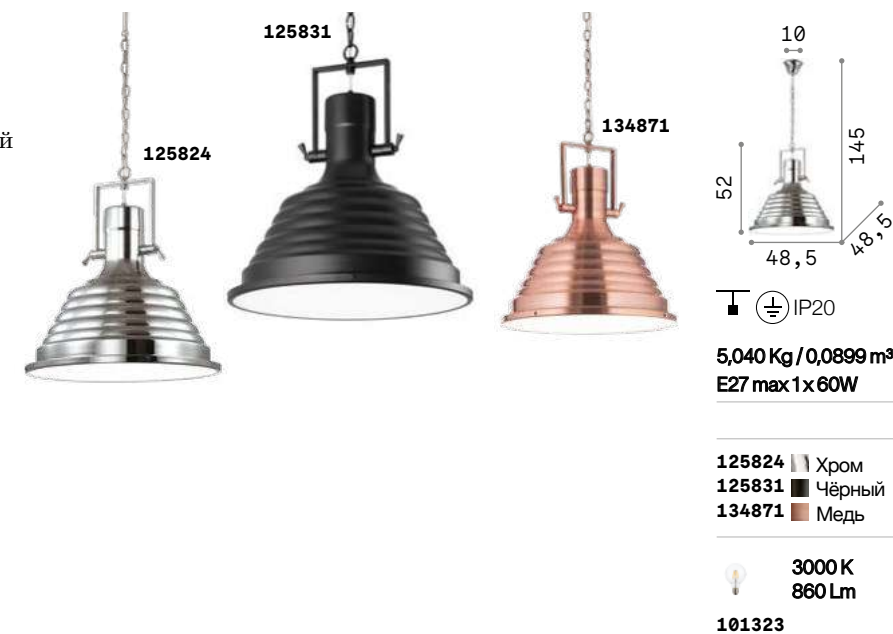

Fisherman

Корпус света полностью из металла хромированной, медовой или матовой чёрной краски. Рассеиватель из стеклянной пластины трафаретной белой печати.