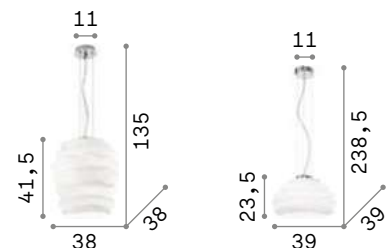

Karma

Арматура из хромированного металла. Рассеиватель из облицованного белого дутого и матового стекла. Стальные тросики регулируются по длине с помощью автоматического устройства.

IP20
4,310 Kg / 0,1185 m³
E27 max 1x60W

132365 Белый
132389 Белый

3000 K
720 Lm
101354