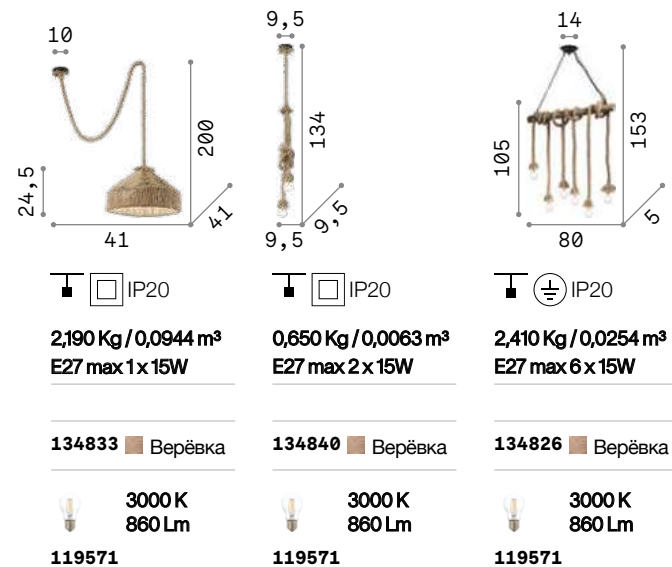

Сапара

Арматура из покрытого металла. Электрические провода и диффузоры покрыты конопляной веревкой натурального цвета.

Electric

Арматура из металла покрыта кортенем. Провод из ткани. Патроны из керамики окрашенной. Стальные тросики регулируются по длине.

Сорда

Арматура и детали из металла окрашенного в чёрно-матовый цвет и частично покрыт волокнами из конопли.