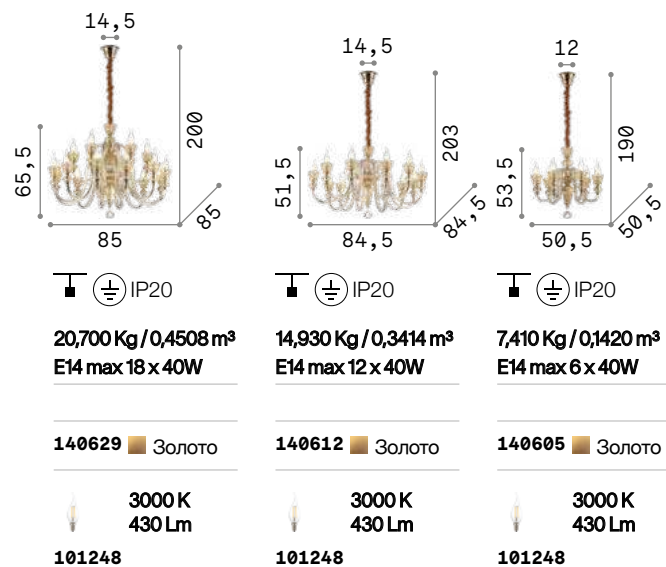

Strauss

Арматура и детали из металла золотисто-розового цвета. Рожки из дутого прозрачного стекла. Декоративные элементы из янтарного хрустала. Цепь скрыта бархатной тканью.

P. 443

Rialto

Люстра из прозрачного дутого стекла ручной работы отделана стеклянной пастой янтарного цвета. Внутренняя чаша из металла латунного покрытия.