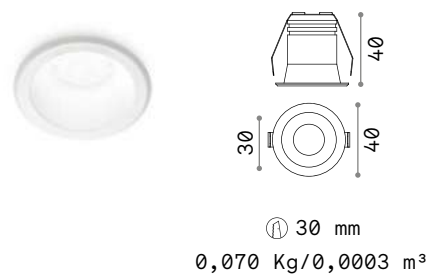

Virus

IP20 CRI ≥90 30.000 h АЛЮМИНИЙ

LED SMD OSRAM AND DRIVER Включен

Мощнос.	Угол	Flux	CCT	Отделка	Код
3W	20°	210 Lm	3000 K	Белый +	244808
				Золото +	244822
				Чёрный +	244846
				Золото +	244853