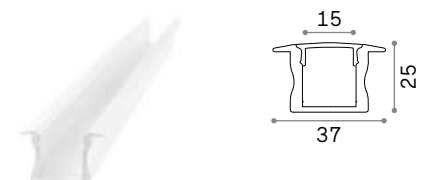

Версия	Recessed / Surface / Angular
Длина	1000 / 2000 / 3000 mm
Ширина	11 / 20 mm
Материал	Алюминий

Slot Recessed

PROFILE 12 mm Набор для установки включен

Длина	Вес	Объём	Отделка	Код
1000 mm	0,15 Kg	0,0010 m³	Белый	124155
2000 mm	0,35 Kg	0,0020 m³	Белый	203102
3000 mm	0,54 Kg	0,0030 m³	Белый	204611