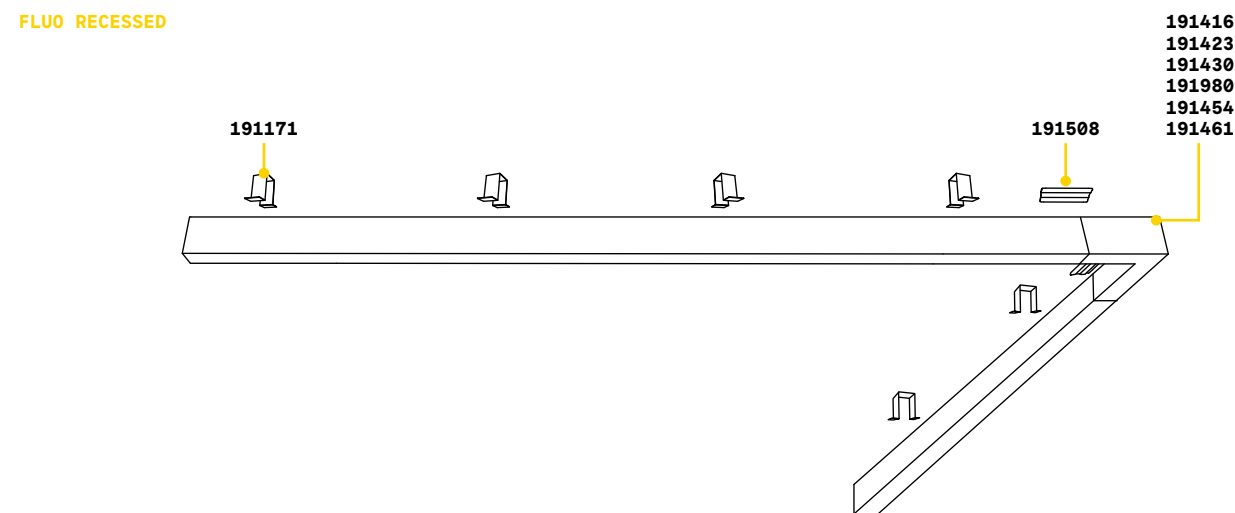

Fluo - Assembly plans

Fluo - Mounting kit

	Включен	Necesario	К. проводов	Длина прово.	Отделка	Код
KIT PENDANT	Нет	Да - 1 ком. для пункта питания	1	2000 mm	Белый	277929
			1	5000 mm	Чёрный	277912
	Нет	Нет - 1 Кит x 600 mm	1	2000 mm	Белый	220826
			1	5000 mm	Чёрный	243665
KIT RECESSED	Нет	Нет - 1 Кит x 1200 mm			191188	
KIT SURFACE	Нет	Нет - 1 Кит x 1200 mm			191171	

Fluo - Optional

CORNER Не включен/Аксессуары - Драйвер ON/OFF включен - Совместимый с версией Wide

Мощнос.	Угол	Flux	CCT	Отделка	Код
7,5W	105°	810 Lm	3000 K	Алюмин.	191416
				Белый	191423
				Чёрный	191430
850 Lm			4000 K	Алюмин.	191980
				Белый	191454
				Чёрный	191461

BLINDED CORNER Не включен/Аксессуары - Совместимый с версией Accent

Отделка	Код
Алюмин.	191478
Белый	191485
Чёрный	191492

STRUCTURE CONNECTOR Максима. длина для пункта питания: 30 метров

Включен	Необходимый	Код
Нет	Нет - 1 комплект для соед.	191508

THICK COVER Совместимый с версией Wide и Bi-Emission

Включен	Необходимый	Материал	Длина	Код
Нет	Нет	PMMA	1200 mm	262369
			1800 mm	262376

new

new