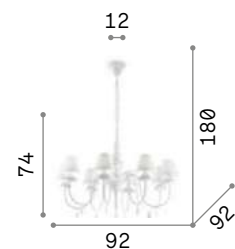

IP20

6,820 Kg / 0,1975 m³
E14 max 8 x 40W

035574 Белый
111896 Чёрный

3000 K
360 Lm

101231