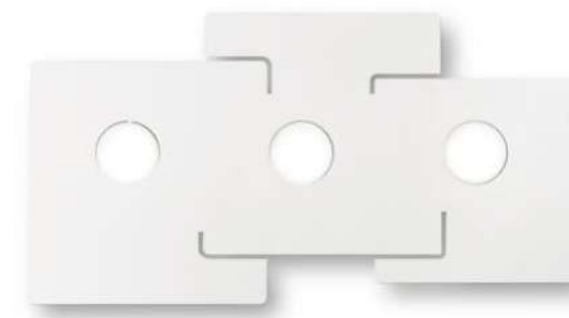

1,930 Kg / 0,0160 m³
E27 max 2 x 60W

081434 Прозрач.
091006 Цветовой

3000 K
360 Lm

101286

Totem

Основа из металла лазерного моделированного и матовой белой краски. Заменяемые светодиодные лампочки GX53.

LED Лампочки LED GX53 9,5W 3000 K включены. Код **123936**