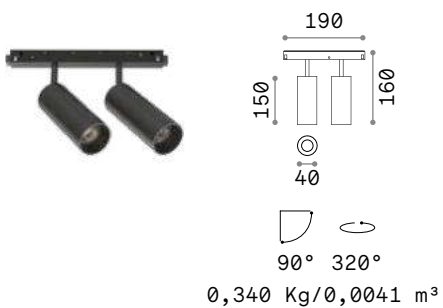

LED COB CITIZEN

Мощнос.	Угол	Flux	CCT	Отделка	Код
24W	30°	2200 Lm	3000 K	Чёрный	257662

new

FILTER HONEYCOMB

Модель	Включен	Необходимый	Код
Ego 3W	Нет	Нет	260853
Ego 8W	Нет	Нет	260860
Ego 12W	Нет	Нет	260860

new

new

new