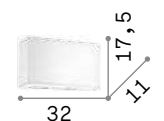

IP20

1,230 Kg / 0,0166 m³
E27 max 1x60W

152851 Белый

3000 K
810 Lm

123899