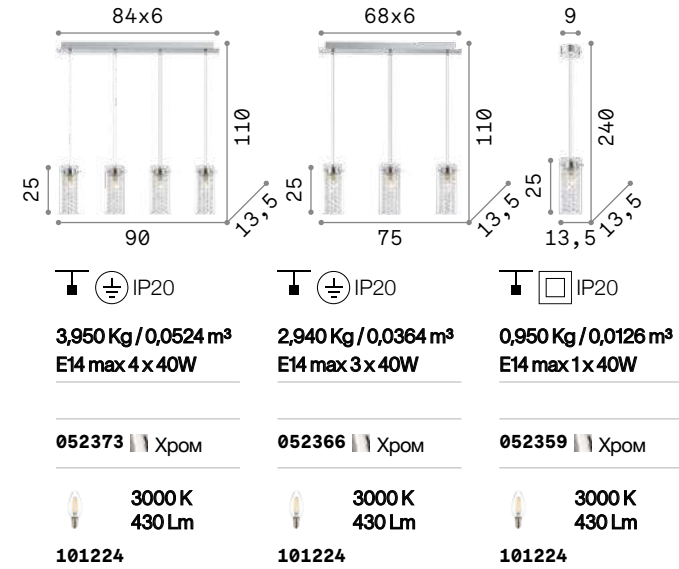

Iguazú

Арматура из хромированного металла. Рассеиватель из стекла Ругех и восьмиугольных хрусталей. Подвесы с тросиками регулируются по длине с помощью автоматического устройства.