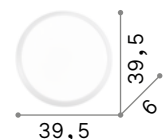

252629

0,760 Kg / 0,0275 m³
LED 24W / 2880 Lm

252612 Белый
252629 Чёрный

0,430 Kg / 0,0164 m³
LED 12W / 1440 Lm

252599 Белый
252605 Чёрный

Ring

Арматура из хромированного металла. Рассеиватель из белого дутого матового стекла штыкового крепления.