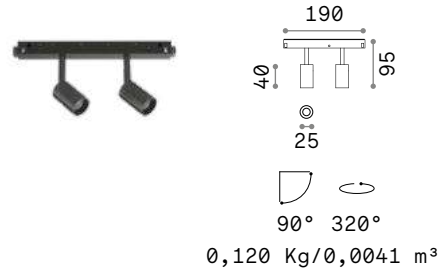

Ego Track Double

LED SMD OSRAM

Мощнос.	Угол	Flux	CCT	Отделка	Код
5W	30°	450 Lm	3000 K	Чёрный	257624

new