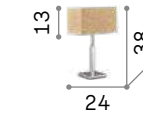

Kronplatz

Арматура из хромированного металла. Абажур из огнестойкого материала ПВХ покрыт тканью канвы.

LED Лампочки LED G9 3,2W 3000 K включены. Код 209043

ON Светильник снабжен выключателем.
OFF

IP20

0,830 Kg / 0,0135 m³
G9 max 1 x 40W

110875 Канва

3000 K
300 Lm

209043