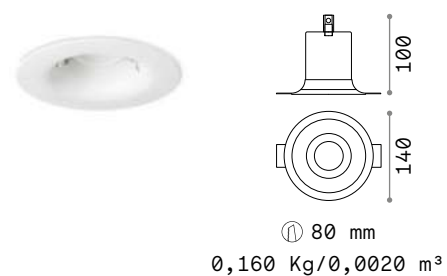

Bulbo new

IP20 СТАЛЬНОЙ

E27 Не включен - Рекомендуемая лампочка 101330

Мощнос.	Отделка	Код
max 60W	Белый	242651 new