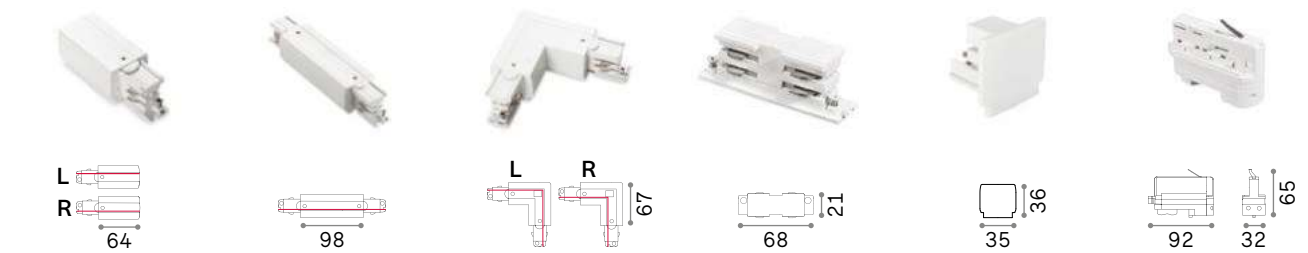

MAIN CONNECTOR END	MAIN CONNECTOR MIDDLE	MAIN CONNECTOR CORNER	ELECTRIFIED CONNECTOR	END CAP	TRACK ADAPTOR
0,060 Kg/0,0002 m³	0,120 Kg/0,0004 m³	0,110 Kg/0,0005 m³	0,030 Kg/0,0001 m³	0,010 Kg/0,0001 m³	0,080 Kg/0,0002 m³
169583 L 169576 L 169590 R 169606 R	227580 227597	169705 L 169712 L 169736 R 169729 R	169637 169644	169613 169620	194257 194301