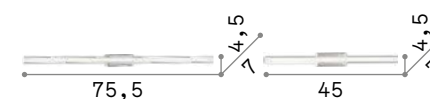

Арматура из металла в хроме.
Рассеиватель ЛЕД с квадратной
решеткой из матового акрила.

LED Светодиодный источник света
3000 К, 20.000 часов
продолжительности службы.

**ON
OFF** Светильник снабжен
выключателем.