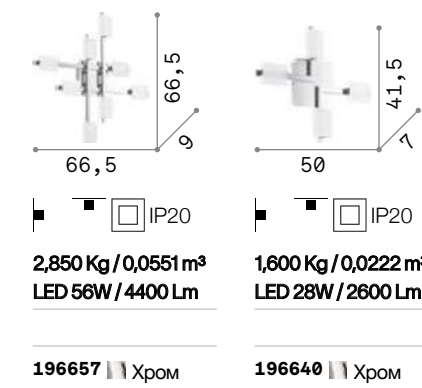

Cross

Арматура из хромированного металла встроенными ЛЕД на концах для быстрой замены.

LED Светодиодный источник света 3000 К, 20.000 часов продолжительности службы.

Mikado

Арматура из хромированного металла. Рассеиватели из матового акрилового материала. Источник света встроенными ЛЕД.

LED Светодиодный источник света 3000 К, 20.000 часов продолжительности службы.