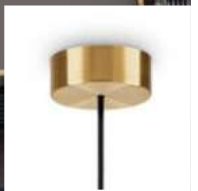

Triumph

Основание, ручки и покрывающие патроны колбы из металла чёрного покрытия или латунного покрытия под устаревший вид.

242347

160269

IP20

3,640 Kg / 0,0470 m³
E27 max 8 x 60W

242347 ■ Чёрный
160269 ■ Латунь

2200 K
300 Lm

151687

P. 322 P. 418

Abc

Потолочная чаша, покрывающие патроны колбы и декоративная структура полностью из металла покрытого матовой латуни. Провод из чёрной ткани.

IP20

0,590 Kg / 0,0117 m³
E27 max 1 x 70W

207834 ■ Латунь

2200 K
300 Lm

151694

IP20

0,570 Kg / 0,0100 m³
E27 max 1 x 70W

207841 ■ Латунь

2200 K
300 Lm

151700

IP20

0,610 Kg / 0,0100 m³
E27 max 1 x 70W

207858 ■ Латунь

2200 K
300 Lm

151717