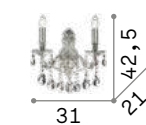

Gioconda

Корпус из литого металла цвета старинного серебра или золота. Восьмиугольные и круглые подвески из хрусталя с фацетом.

1310 Kg / 0,0111 m³
E14 max 2 x 40W

044910 Серебро
060491 Золото

3000 K / 430 Lm
101224