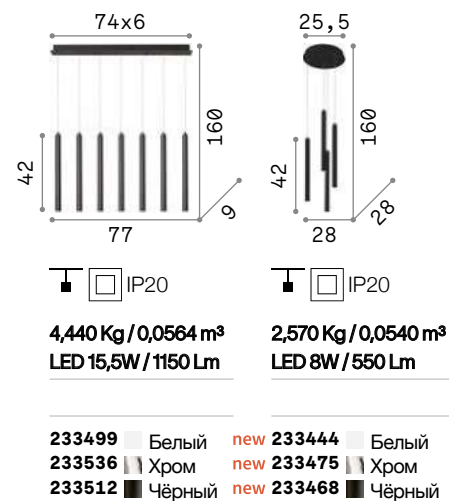

Frozen new

Потолочная чаша и корпус света из металла порошковой окраски или лакированного. Провод из прозрачного ПВХ. Рассеиватели из матового акрилового материала. Доступный в белом, чёрном или хромированном цвете.

LED Светодиодный источник света 3000 K, 20.000 часов продолжительности службы.

233444 233475 233468