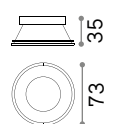

0,020 Kg/0,0002 m³

REFLECTOR Не включен/Необходимый
СИММЕТРИЧНЫЙ

Отделка	Код
Белый	211787
Хром	221649
Чёрный	211794
Золото	211800