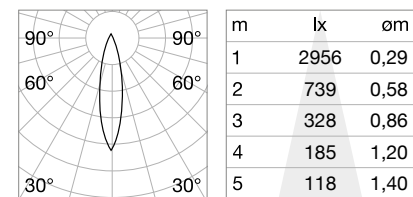

CRI≥80 9W 20° 930Lm 2700K