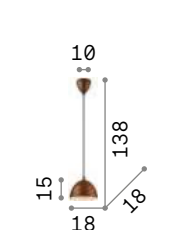

IP20
0,530 Kg / 0,0072 m³
E27 max 1x60W

174204 Кортен

3000 K
810 Lm
123899

101316

174228

Aria

Рассеиватель из белого дутого матового стекла. Стальные тросики регулируются по длине с помощью автоматического устройства.