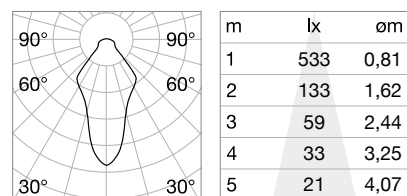

CRI≥80 10W 45° 1000Lm 3000K