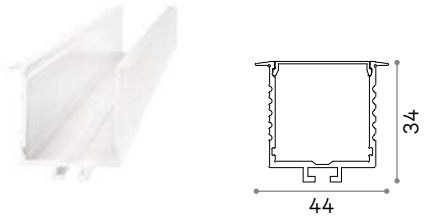

Vision Trim

PROFILE Набор для установки включен

Длина	Вес	Объём	Отделка	Код	
2000 mm	1,26 Kg	0,0050 m³	Белый	270487	new
	1,26 Kg	0,0050 m³	Чёрный	270470	new
3000 mm	1,89 Kg	0,0075 m³	Белый	270500	new
	1,89 Kg	0,0075 m³	Чёрный	270494	new

STRUCTURE CONNECTOR

Включен	Necesario	Код	
Нет	Нет	271125	new

STRIP LED AND DRIVER Не включен/Необходимый - Страница 816
Рекомендуемая Strip LED max 39 W/m