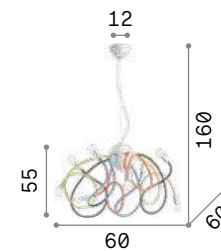

IP20

4,440 Kg / 0,0656 m³
E14 max 8x 40W

141893 Белый
141909 Цветовой

3000 K
360 Lm

101217