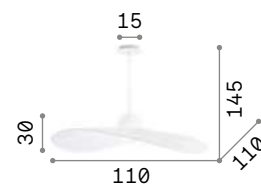

IP20

2,560 Kg / 0,2012 m³
E27 max 1x 60W

174396 Белый
219875 Сло. Кост.
174402 Чёрный

3000 K
720 Lm

101354

Phoenix

Арматура из хромированного металла. Абажур из металлического каркаса, покрытого тканью. Декоративные элементы из хрустальных цепочек фасетной огранки. Подвесы снабжены стальными тросиками регулируемыми по длине.