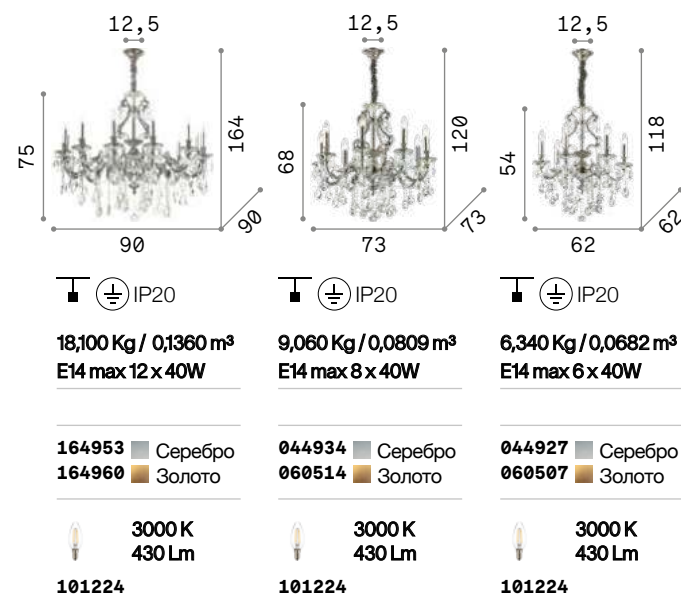

Gioconda

Корпус из литого металла цвета старинного серебра или золота. Восьмиугольные и круглые подвески из хрусталя с фацетом. Цепь скрыта бархатной тканью.