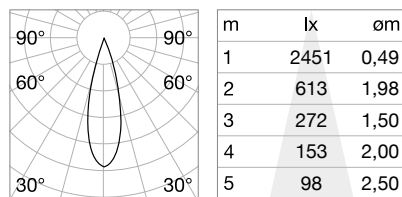

CRI≥90 16W 30° 1500Lm 3000K