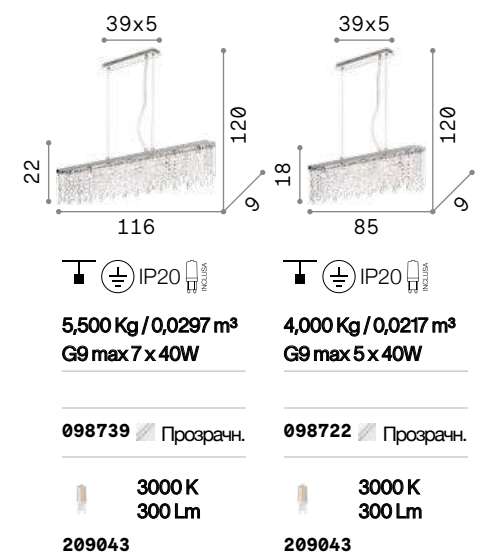

Rain

Арматура из хромированного металла. Подвески с элементами из цветного хрусталя с фацетом разной формы и каплями. Подвесы со стальными тросиками регулируемыми по длине.

Giada

Арматура из хромированного металла. Подвески из восьмиугольного и пирамидного хрусталя с фацетом. Подвесы со стальными тросиками регулируются по длине.

LED Лампочки LED G9 3,2W 3000 K включены. Код **209043**