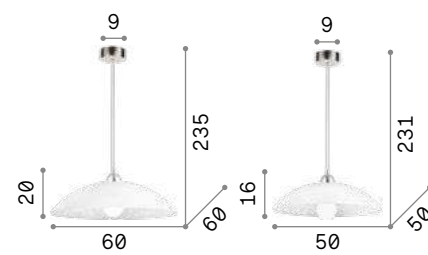

IP20

3,700 Kg / 0,0811 m³
E27 max 1x 60W

068176 Белый

3000 K
720 Lm

101330

IP20

2,720 Kg / 0,0533 m³
E27 max 1x 60W

068169 Белый

3000 K
720 Lm

101330

Lena

Арматура из хромированного металла. Двойной рассеиватель: внешнее стекло толщёное и цветное, а внутреннее белое. Подвесы со стальными тросиками регулируемые по длине с помощью автоматического устройства.