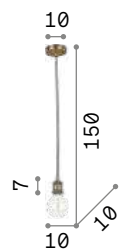

IP20

0,320 Kg / 0,0015 m³
E27 max 1x 60W

139432 | Хром
139425 | Чёрный
122106 | Медь
122083 | Ант. Лату.

2200 K
300 Lm

151717