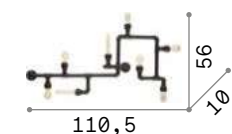

242378 ■ Чёрный
160313 ■ Латунь

2200 K
300 Lm

151687

P. 078 P. 418

Plumber

Арматура с водопроводными элементами из металла с чёрным матовым покрытием.

IP20

5,570 Kg / 0,1076 m³
E27 max 8 x 42W