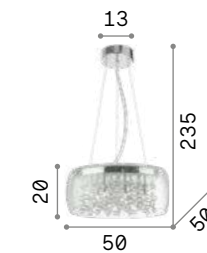

9,560 Kg / 0,1289 m³
G9 max 8 x 40W

031750 Прозрачн.
197654 Серый

3000 K
300 Lm

209043