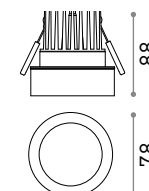

Ska new

IP20 CRI ≥83 50.000 h PMMA

Ø 65 mm
0,300 Kg/0,0008 m³

LED COB CREE Драйвер ON/OFF включен

Мощнос.	Угол	Flux	CCT	Отделка	Код
10 W	36°	1050 Lm	3000 K	Прозрачн.	255279
				Матовой	255286

new

new