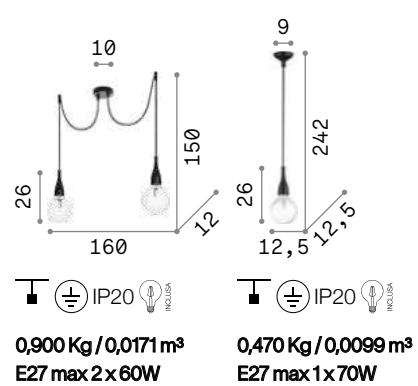

Minimal

Арматура из в цветном окрашенном покрытии. Электрический провод покрыт тканью. Подвесы SP1 снабжены 2-х метровым проводом.

LED Лампочки LED E27 8W Globo D125 trasparente 3000 K включены. Код **101347**

112718 Белый
112671 Чёрный

009360 Белый
009407 Чёрный
009391 Золото

3000 K
860 Lm
101347

3000 K
860 Lm
101347

P. 414 P. 502

Mr Jack

Арматура и рассеиватель шарообразный из металла покрытого белой, хромированной или чёрной краской. Электрический провод покрыт тканью.

LED Лампочки LED GU10 5W 3000 K включены. Код **108292**