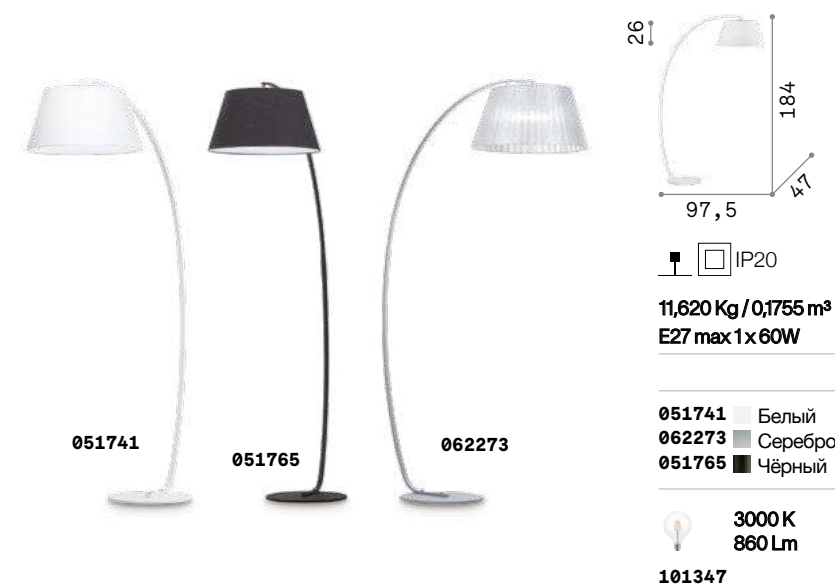

Pagoda

Арматура и основа из металла покрытого матовой краской. Абажур регулируемый и обтянут тканью.

ON **OFF** Светильник снабжен выключателем.