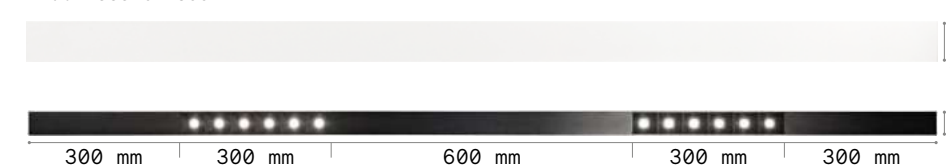

Fluo Accent 1800