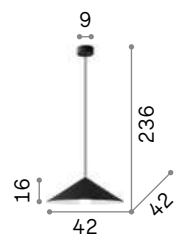

IP20

0,870 Kg / 0,0304 m³
E27 max 1x 60W

269955 Белый new
259741 Чёрный new

3000 K
810 Lm

123899