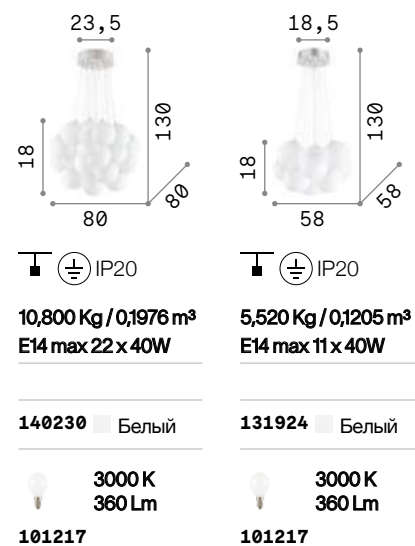

Marpa Plus

Арматура из металла.
Шарообразный рассеиватель из белого дутого матового стекла.
Стальные тросики регулируются по длине.

Marpa Riga

Арматура из белого металла.
Шарообразный рассеиватель из белого дутого стекла с окрашенным украшением.
Стальные тросики регулируются по длине.