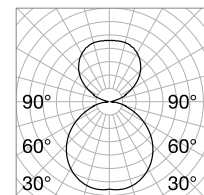

m	lx	cm
1	512	2,10
2	128	4,21
3	56	6,32
4	32	8,43
5	20	10,54

* Отдельное включение прямой и непрямой эмиссии (доступно только для версий on-off). Синхронизированное регулирование прямой и непрямой эмиссии (версии с приглушением света 1-10V и Push). Необходимо заказать диммируемые блоки питания вместе с изделием, и они уже будут включены в комплекте с приборами на замену блоков питания on-off. Линейное соединение доступно только для версий on-off артикулов.

CRI≥83 27+13W 105°+105° 3450+2200Lm 3000K