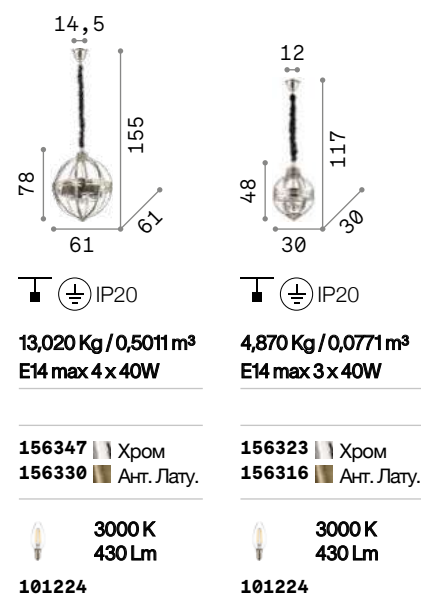

World

Арматура из металла античной латуни или хромированной краски. Рассеиватель из прозрачного дутого стекла. SP4 с абажурами из ПВХ покрыты тканью. Цепь скрыта бархатной тканью.