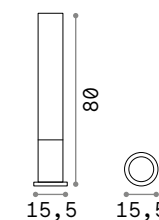

IP44

1,600 Kg / 0,0239 m³
GX53 max 1x 15W

- 135755 ■ Белый
- 138510 ■ Антраци.
- 213071 ■ Coffee

4000 K
800 Lm
154008