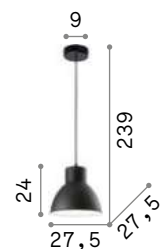

IP20

0,970 Kg / 0,0261 m³
E27 max 1x60W

139098 ■ Чёрный

3000 K
720 Lm

101354