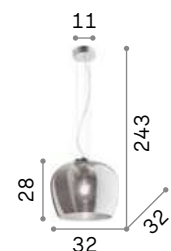

Blossom

Арматура и потолочная чаша из хромированного металла. Рассеиватель из дутого прозрачного стекла с янтарным или серым покрытием. Электрический провод из прозрачного ПВХ.

IP20

1,890 Kg / 0,0705 m³
E27 max 1x60W

241517 Серый
241524 Янтарь

3000 K
720 Lm

101354