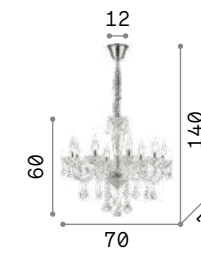

Tiepolo

Люстра из дутого стекла ручной работы с элементами из хромированного металла. Подвески и капельки из хрусталя с фацетной огранкой. Цепь скрыта бархатной цепью.

IP20

7,220 Kg / 0,1040 m³
E14 max 8 x 40W