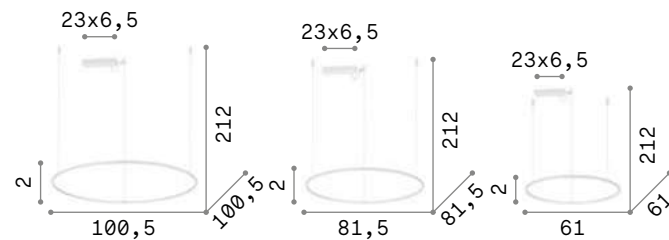

Hulahoop new

Потолочная чаша и арматура из металла порошковой окраски белого цвета. Рассеиватель из резины опала цвета. Стальные тросики с потолочными опорами. Электрический провод из прозрачного ПВХ.

LED Светодиодный источник света 3000 К, 17.500 часов продолжительности службы.

2,700 Kg / 0,1603 m³ LED 50W / 5000 Lm	1,800 Kg / 0,1060 m³ LED 40W / 4000 Lm	1,400 Kg / 0,0628 m³ LED 30W / 3000 Lm
258751 Белый new 258768 Белый new 258775 Белый new		

Oracle Round

Потолочная чаша и корпус света из алюминия порошковой окраски белого или чёрного цвета. Рассеиватель из пластикового материала опала цвета. Источник света встроенными ЛЕД.

LED Светодиодный источник света 3000 К, 20.000 часов продолжительности службы.

2,160 Kg / 0,0353 m³ LED 43W / 3850 Lm	1,870 Kg / 0,0260 m³ LED 38W / 3300 Lm	1,640 Kg / 0,0169 m³ LED 31W / 2850 Lm
211381 Белый 222110 Чёрный	211398 Белый 222103 Чёрный	211404 Белый 222097 Чёрный

Oracle Square

Потолочная чаша и корпус света из алюминия порошковой окраски белого или чёрного цвета. Рассеиватель из пластикового материала опала цвета. Источник света встроенными ЛЕД.

LED Светодиодный источник света 3000 К, 30.000 часов продолжительности службы.

3,400 Kg / 0,0306 m³ LED 43W / 3900 Lm	2,870 Kg / 0,0220 m³ LED 39W / 3500 Lm	2,460 Kg / 0,0169 m³ LED 35W / 3200 Lm
245706 Белый 245713 Чёрный	245683 Белый 245690 Чёрный	245669 Белый 245676 Чёрный