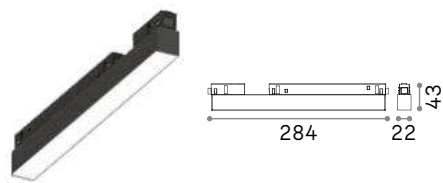

Ego Wide

LED SMD SAMSUNG

Мощнос.	Угол	Flux	CCT	Отделка	Код
7W	110°	600 Lm	3000 K	Чёрный	257709

new

0,200 Kg/0,0019 m³