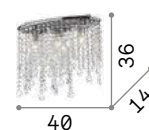

IP20

1,800 Kg / 0,0094 m³
E14 max 3 x 40W

008370 Хром

3000 K
430 Lm

101224

Phoenix

Арматура из хромированного металла. Абажур из металлического каркаса, покрытого тканью. Декоративные элементы из хрустальных цепочек фацетной огранки.