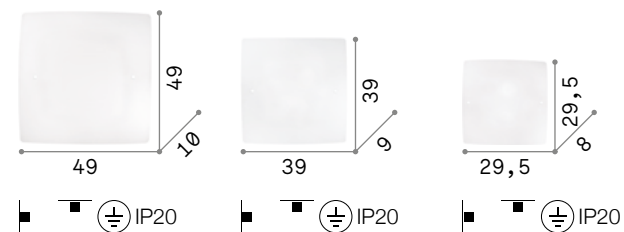

123936

123936

123936

Celine

Основа из окрашенного металла. Рассеиватель из прозрачного стекла пескоструйной обработки. Закрепляющие плафон винты из хромированного металла.

2,540 Kg / 0,0467 m³
E27 max 4 x 60W