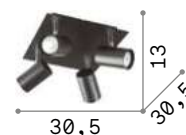

IP20

1,320 Kg / 0,0139 m³
GU10 max 4 x 50W

156774 Белый
156781 Чёрный

3000 K
400 Lm

108292

P. 404 P. 616