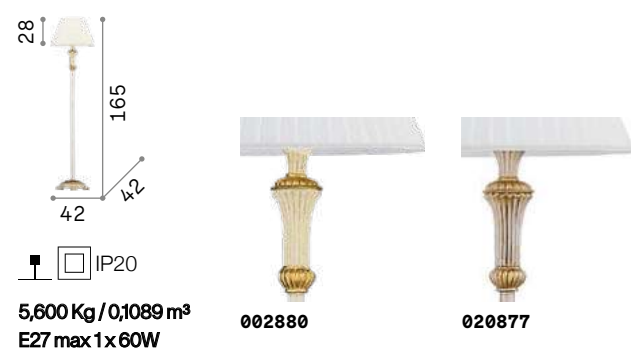

Firenze

Корпус из смолы. Рожки и листики украшены вручную золотистой фольгой придав античный вид.

ON Светильник снабжен выключателем.
OFF