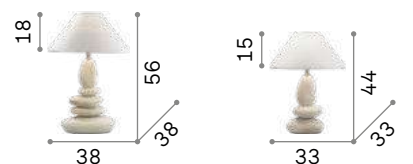

Корпус света из окрашенной керамики. Металлические детали никелевого матового цвета. Абажур из материала ПВХ обтянут льняной тканью бежевого цвета.

ON / **OFF** Светильник снабжен выключателем.

IP20
4,620 Kg / 0,1108 m³
E27 max 1x60W