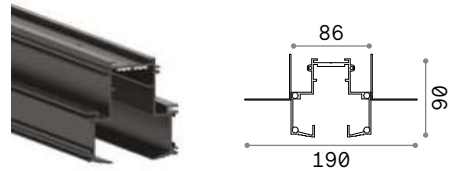

Arca - Recessed

TRACK 1 комплект для монтажа профиля и крышки закрытия включены
Максимальная длина для пункта питания: 25 метров

Длина	Вес	Объём	Отделка	Код
1000 mm	2,90 Kg	0,0269 m³	Чёрный	222769
3000 mm	8,70 Kg	0,0617 m³	Чёрный	222882