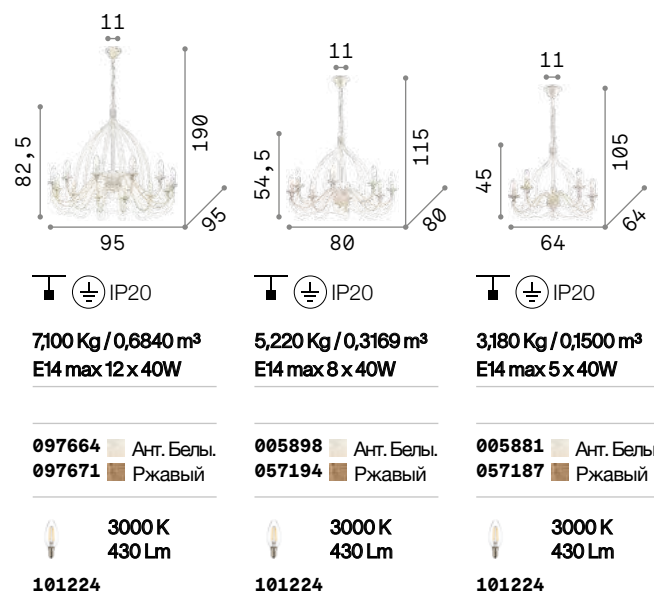

Арматура из золотистого металла с матовыми чёрными деталями. Декоративные элементы из хрусталя с фацетом. Цепь скрыта бархатной тканью.

IP20

8,850 Kg / 0,2878 m³
E14 max 15 x 40W

206639 Золото

3000 K
430 Lm

101224

IP20

4,940 Kg / 0,1454 m³
E14 max 8 x 40W

206622 Золото

3000 K
430 Lm

101224

Corte

Арматура полностью из металла ручной работы. Окрашена вручную под античный вид. Доступен в белой или ржавой версии.