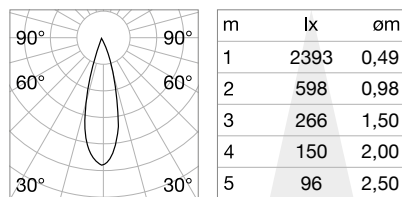

CRI≥90 8W 30° 750Lm 3000K