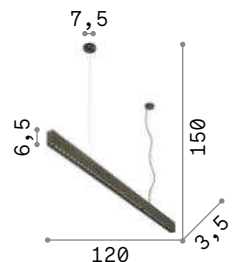

Office ^{new}

Линейный артикул из алюминия с прямым освещением. Доступный в белом или чёрном цвете с чёрными рефлекторами. Встроенные источники ЛЕД с контролем ослепления (UGR < 16); начальный биннинг ≤3-Step MacAdam; CRI ≥ 80.

LED Светодиодный источник света 3000/4000 К, 30.000 часов продолжительности службы.

IP20

1,820 Kg / 0,0041 m³
LED 30W / 2800/3100 Lm

- 271194 Белый 3000K^{new}
- 271217 Белый 4000K^{new}
- 271187 Чёрный 3000K^{new}
- 271200 Чёрный 4000K^{new}