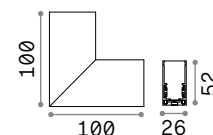

Вес	Объём	Отделка	Код
0,10 Kg	0,0015 m³	Чёрный	258157

new

Включен	Необходимый	Код

LINEAR CONNECTOR

Нет	Нет-1ком.для линейного соединения	257921	new

END CAP NO HOLE

Нет	Да	267241	new

END CAP WITH HOLE

Нет	Да	267258	new

LINEAR CONNECTOR

Включен	Необходимый	Код

Нет	Нет-1ком.для линейного соединения	257921	new

END CAP NO HOLE

Нет	Да	267227	new

END CAP WITH HOLE

Нет	Да	267234	new