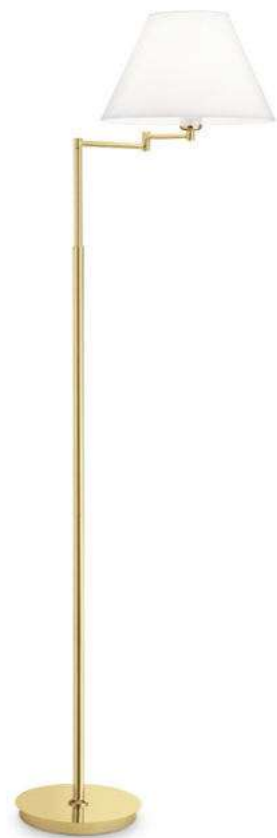

Firenze

Корпус из смолы. Рожки и листики украшены вручную золотистой фольгой придав античный вид.

ON Светильник снабжен выключателем.
OFF

002880 Античный Белый
020877 Золото

Beverly

Арматура из металла покрытого матовой латуни или хромированного. Подвижный рожок регулируемый. Рассеиватель из материала ПВХ покрыт тканью.

ON Светильник снабжен выключателем.
OFF

126807 Хром
140315 Матовая Латунь

Rain

Арматура из хромированного металла. Подвески с элементами из цветного хрустала с фацетом разной формы и каплями.

ON Светильник снабжен выключателем.
OFF

080277 Хром

Opera

Арматура в хроме. Рассеиватель из материала ПВХ с металлическим оттенком и нитями. Подвески из хрустала с фацетом.

ON Светильник снабжен выключателем.
OFF

068275 Белый