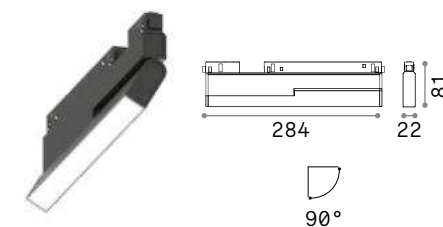

LED SMD SAMSUNG

Мощнос.	Угол	Flux	CCT	Отделка	Код
7W	110°	600 Lm	3000 K	Чёрный	257839

new

0,490 Kg/0,0032 m³