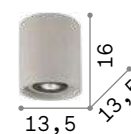

Oak

Корпус света из гипса или цемента. Центральный ориентируемый патрон из окрашенного металла.

Артикул подходящий для краски и покраски.

IP20

1,730 Kg / 0,0082 m³
GU10 max 1x 35W

150420 Белый
150437 Цемент

3000 K
400 Lm

108292