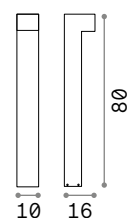

IP44

1,880 Kg / 0,0181 m³
G9 max 2 x 15W

115085 Белый
246963 Серый
115061 Антраци.
115108 Чёрный
213262 Coffee

4000 K
320 Lm

209036