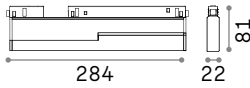

LED SMD OSRAM UGR <19

Мощнос.	Угол	Flux	CCT	Отделка	Код
13W	35°	1500 Lm	3000 K	Чёрный	257846

new

0,470 Kg/0,0031 m³