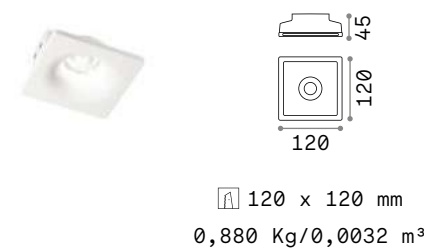

Zephyr

IP20 ГИПС

GU10 Не включен - Рекомендуемая лампочка 108292

Мощнос.	Отделка	Код
max 35W	Белый	150284