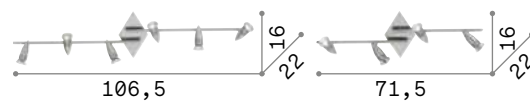

IP20 **1,140 Kg / 0,0196 m³**
GU10 max 6 x 50W

IP20 **1,070 Kg / 0,0158 m³**
GU10 max 4 x 50W

122748 Белый
089591 Хром
006338 Никель

122731 Белый
089584 Хром
006321 Никель
119830 Ант. Лату.

3000 K
400 Lm

3000 K
400 Lm

108292 **108292**

Р. 408