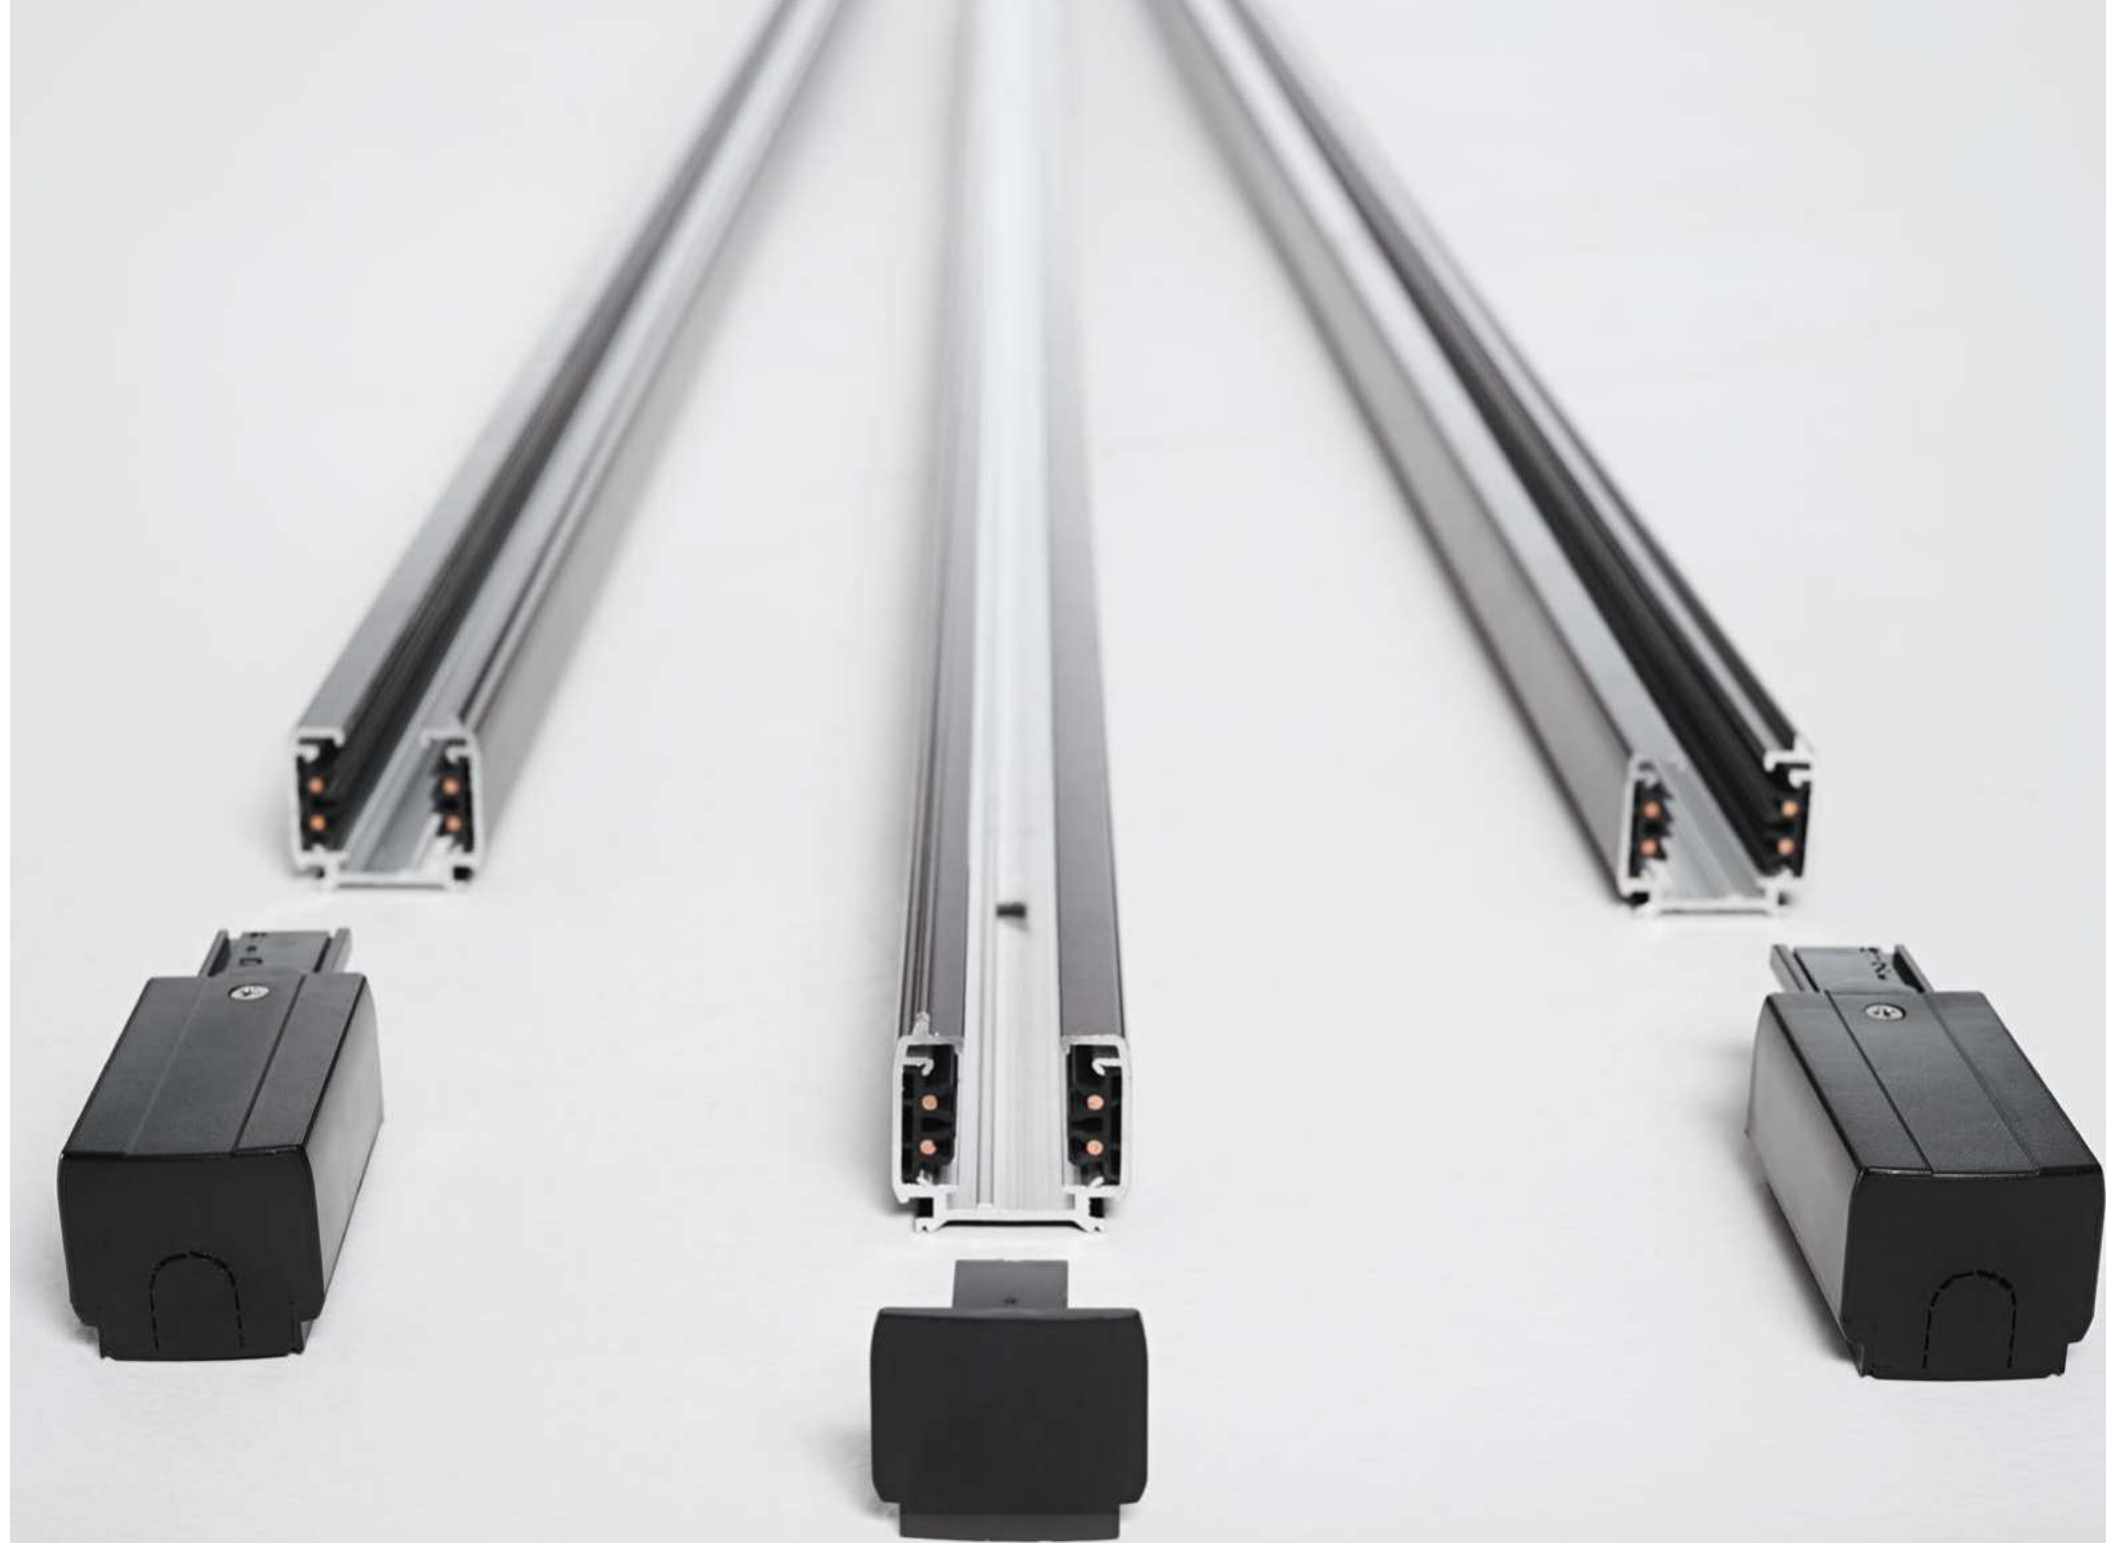

SINGLE CONNECTION

Включен	Необходимый	Драйвер	Отделка	Код
Нет	Нет	On/Off	Белый	170145
			Чёрный	170152

Link - Страница 620

Link

Профиль из экструзионного алюминия для трехфазных треков; порошковая краска белая или чёрная, оптимизированный для прожекторов SMILE в версии on-off и для прожекторов QUICK в версиях on-off и диммируемой DALI и 1-10V; доступный в версиях потолочной, подвеса или встраиваемой для установки на потолки из гипсокартона; подходящий для систем постоянных рядов, стандартные модули из 2000 мм или 3000 мм, которые могут разрезаться и объединяться по желанной схеме. Он является идеальным для установки в большие места, где нужна большая гибкость, как например МУЗЕИ, КОММЕРЧЕСКИЕ и РОЗНИЧНЫЕ помещения. 5 лет Гарантия.