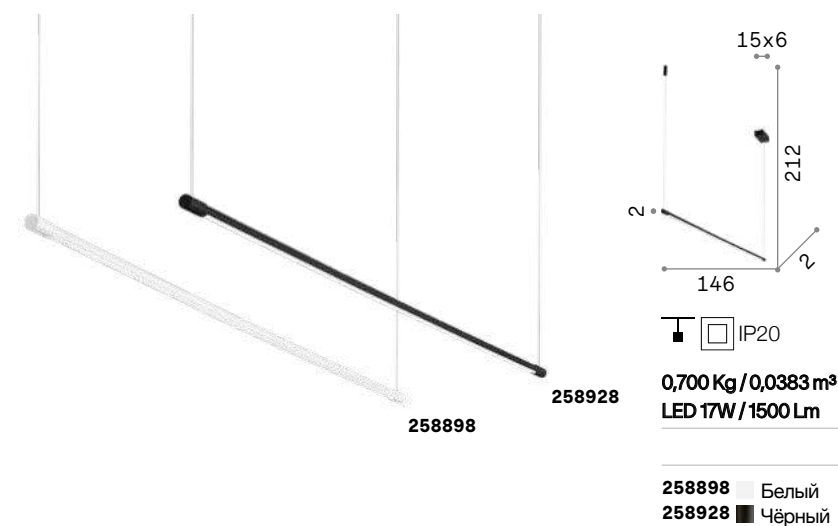

Yoko new

Потолочная чаша, арматура и опора для провода из металла матовой краски. Рассеиватель из опалового поликарбоната. Провод из прозрачного ПВХ. Цвета: белый или чёрный.

LED Светодиодный источник света 3000 K, 17.500 часов продолжительности службы.

P. 457 P. 500