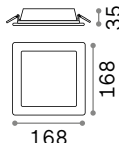

⌀ 205 mm

0,660 Kg/0,0036 m³

LED SMD AND DRIVER Включен

Мощнос.	Угол	Flux	CCT	Отделка	Код
10 W	110°	890 Lm	3000 K	Белый	123981

100 x 100 mm

0,270 Kg/0,0012 m³

LED SMD AND DRIVER Включен

Мощнос.	Угол	Flux	CCT	Отделка	Код
20 W	110°	1550 Lm	3000 K	Белый	124001