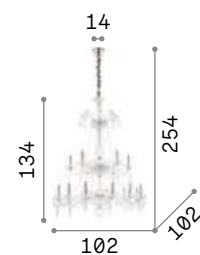

IP20

35,250 Kg / 0,3574 m³
E14 max 18 x 40W

176291 Прозрачн.

3000 K
430 Lm

101224