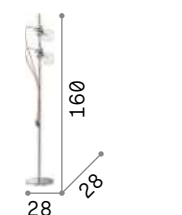

Radio

Потолочная чаша и арматура из металла. Рассеиватель регулируемый. Электрический провод из ткани. Доступен в хроме или белом матовом цвете.

LED Лампочки LED E27 8W Globo D125 trasparente 3000 K включены. Код **101347**

ON OFF Светильник снабжен выключателем.

IP20
6,270 Kg / 0,0428 m³
E27 max 2 x 60W

119458 Белый
119410 Хром

3000 K
860 Lm
101347

Stand Up

Арматура из хромированного металла. Рассеиватель из стекла Ругех, пескоструйной обработки в центральной части.

LED Лампочки LED R7s 10W 118 mm 3000 K включены. Код **189093**

ON OFF Светильник снабжен выключателем.