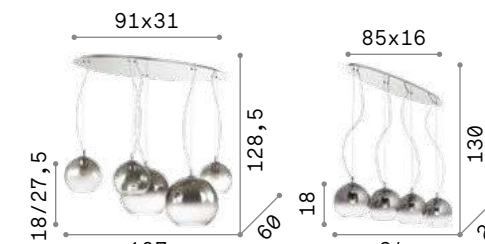

241258 Серый
241241 Янтарь

3000 K
430 Lm

101279

Nemo Plus

Хромированная арматура. Рассеиватель из дутого стекла, доступен в плавно переходящий в хромированной версии. Стальные тросики регулируются по длине.