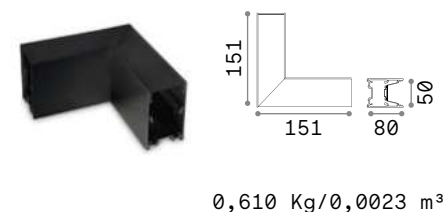

BLINDED CORNER Не включен/Аксессуары - Совместимый с версией Accent

Отделка	Код
Алюмин.	191478
Белый	191485
Чёрный	191492

STRUCTURE CONNECTOR Максима. длина для пункта питания: 30 метров

Включен	Необходимый	Код
Нет	Нет - 1 комплект для соед.	191508

THICK COVER Совместимый с версией Wide и Bi-Emission

Включен	Необходимый	Материал	Длина	Код
Нет	Нет	PMMA	1200 mm	262369
			1800 mm	262376

new

new