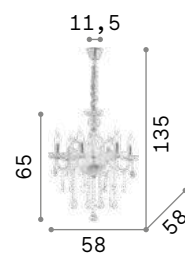

IP20

5,770 Kg / 0,1041 m³
E14 max 6 x 40W

027821 Прозрачн.
032504 Чёрный
027418 Красный

3000 K
430 Lm

101248

Tiepolo

Люстра из дутого стекла ручной работы с элементами из хромированного металла. Подвески и капельки из хрусталя с фацетной огранкой. Цепь скрыта бархатной цепью.