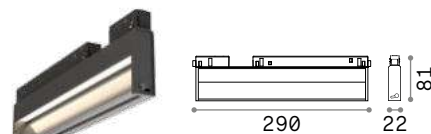

559

Ego Pendant and Wall Washer

0,540 Kg/0,0038 m³

LED COB CITIZEN UGR <19

Мощнос.	Угол	Флюкс	ССТ	Отделка	Код
12W	30°	1000 Lm	3000 K	Чёрный	257747

new

0,320 Kg/0,0026 m³

LED SMD SAMSUNG