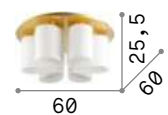

159638 Белый

3000 K
810 Lm

123899

Daisy

Основание из металла покрытого золотистой фольгой. Рассеиватели из дутого матового белого стекла с рельефными срезами.

IP20

12,000 Kg / 0,1711 m³
E27 max 6 x 60W

247779 Золото