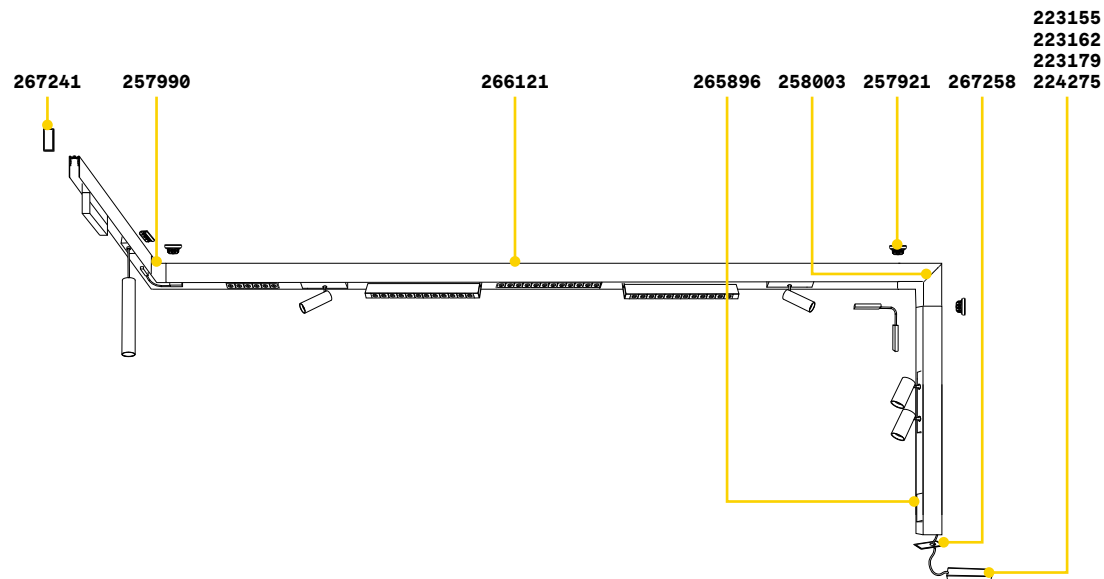

Ego - Surface Low

Ego - Surface High

TRACK LOW Монтажный комплект не требуется, крепление непосредственно к потолку. Максимальная длина для пункта питания: 25 метров

TRACK HIGH Монтажный комплект не требуется, крепление непосредственно к потолку. Максимальная длина для пункта питания: 25 метров

Длина	Вес	Объём	Отделка	Код
1000 mm	0,68 Kg	0,0013 m³	Чёрный	257877
2000 mm	1,36 Kg	0,0026 m³	Чёрный	266121

new

new

Длина	Вес	Объём	Отделка	Код
1000 mm	0,80 Kg	0,0023 m³	Чёрный	258027
2000 mm	1,60 Kg	0,0046 m³	Чёрный	266145

new

new

CONNECTOR HORIZONTAL LOW Не включен/Аксессуары

CONNECTOR HORIZONTAL HIGH Не включен/Аксессуары

Вес	Объём	Отделка	Код
0,07 Kg	0,0015 m³	Чёрный	257990

new

Вес	Объём	Отделка	Код
0,10 Kg	0,0015 m³	Чёрный	258140

new

CONNECTOR VERTICAL LOW Не включен/Аксессуары

CONNECTOR VERTICAL HIGH Не включен/Аксессуары

Вес	Объём	Отделка	Код
0,07 Kg	0,0015 m³	Чёрный	258003

new

Вес	Объём	Отделка	Код
0,10 Kg	0,0015 m³	Чёрный	258157

new

Включен	Необходимый	Код

LINEAR CONNECTOR

Нет	Нет-1ком.для линейного соединения	257921	new

END CAP NO HOLE

Нет	Да	267241	new

END CAP WITH HOLE

Нет	Да	267258	new

LINEAR CONNECTOR

Включен	Необходимый	Код

Нет	Нет-1ком.для линейного соединения	257921	new

END CAP NO HOLE

Нет	Да	267227	new

END CAP WITH HOLE

Нет	Да	267234	new