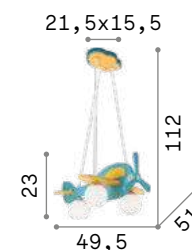

IP20

2,440 Kg / 0,0618 m³
E14 max 3x 40W

136325 Синий
136318 Красный

3000 K
360 Lm

101217

Multiflex

Арматура из металла матовой краски. Гибкие рожки покрыты резиной. Стальной тросик регулируется по длине с помощью автоматического устройства.