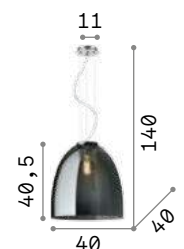

Eva

Арматура из хромированного металла. Рассеиватель из дутого прозрачного стекла эффекта серого цвета. Стальные тросики регулируются по длине с помощью автоматического устройства.

IP20

5,750 Kg / 0,1201 m³
E27 max 1x60W