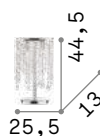

Rain

Арматура из хромированного металла. Подвески с элементами из цветного хрусталя с фацетом разной формы и каплями.

ON Светильник снабжен выключателем.
OFF

IP20

2,030 Kg / 0,0249 m³
E14 max 2x 40W

008356 Хром

3000 K
430 Lm

101224