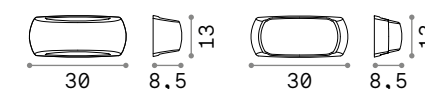

IP54

0,900 Kg / 0,0041 m³
E27 max 1x 60W

092195 Белый
092188 Антраци.
092201 Чёрный
163598 Coffee

4000 K
600 Lm

151960

Francy

Корпус света из высокоэффективной смолы: коррозионнстойкий и с химической защитой от атмосферных явлений, цвета защищены от ультрафиолетового света, устойчивый к перепадам температур от -60° до +90°.