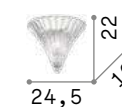

IP20

1,200 Kg / 0,0184 m³
E14 max 1x40W

013060 Прозрач.
013046 Золото

3000 K
430 Lm

101224