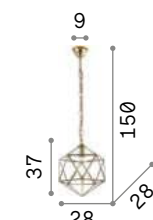

IP20

2,580 Kg / 0,0589 m³
E27 max 1x 60W

168852 | Ант. Лату.

2200 K
300 Lm

151717