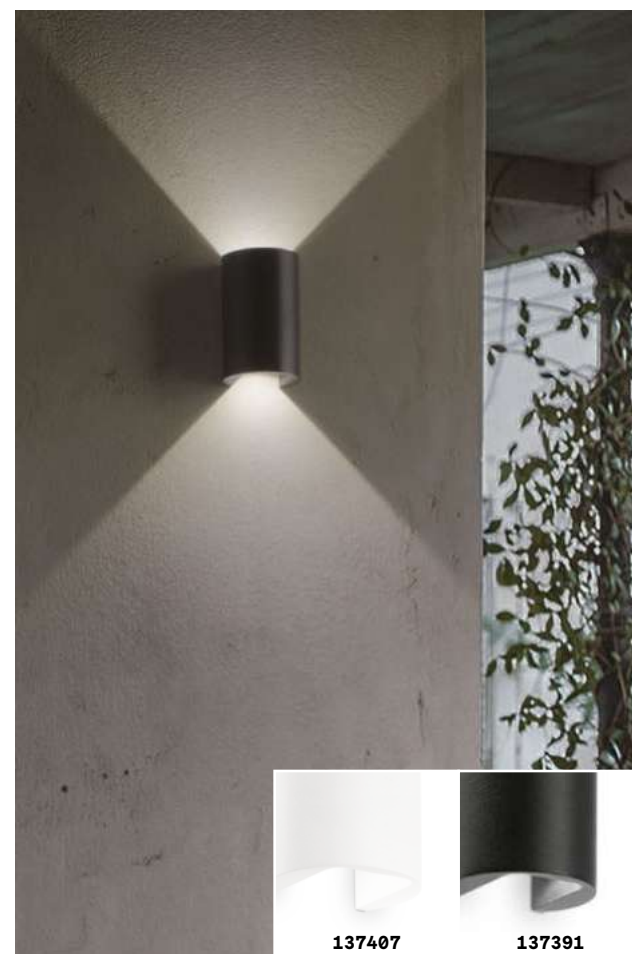

Angus

Корпус света и рассеиватель из высокоэффективной смолы: коррозионностойкий, цвета защищены от ультрафиолетового света, устойчивый к перепадам температур от -60° до +90° С. Доступен в белом, сером или чёрном покрытии.

LED Лампочки LED G9 1,7W 3000 K включены. Код **270104**

0,130 Kg / 0,0009 m³
G9 max 1x1,7W

270074 Белый **new**
270098 Серый **new**
270081 Чёрный **new**

3000 K
170 Lm

270104

Кеоре

Корпус света и рассеиватель из высокоэффективной смолы: коррозионностойкий как от атмосферных факторов, так и химических элементов, цвета защищены от ультрафиолетового света, устойчивый к перепадам температур от -60° до +90° С. Рассеиватель из прозрачного матового акрилового материала.

LED Лампочки LED GU10 3,5W 4000 K включены.

0,450 Kg / 0,0033 m³
GU10 max 2x6W

147772 Белый
147796 Серый
147819 Чёрный

3000 K
400 Lm

108292

0,350 Kg / 0,0033 m³
GU10 max 1x6W

147765 Белый

3000 K
400 Lm

108292

0,540 Kg / 0,0008 m³
LED 6W / 530 Lm

137407 Белый
137391 Чёрный

3000 K
400 Lm

108292

Apollo

Корпус света литого алюминия порошковой матовой окраски белого или чёрного цвета. Излучает свет как вверх так и вниз.

LED Светодиодный источник света 4000 K, 25.000 часов продолжительности службы.