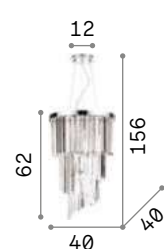

IP20

10,000 Kg / 0,1136 m³
E14 max 8 x 40W

117737 || Хром

3000 K
430 Lm
101224

Roma

Арматура и детали из хромированного металла. Рассеиватель из квадратных хрустальных элементов с факетом на боковой части и нижнее стекло пескоструйной обработки. Подвесы со стальными тросиками регулируемые по длине.

LED Лампочки LED G9 3,2W 3000 K включены. Код 209043