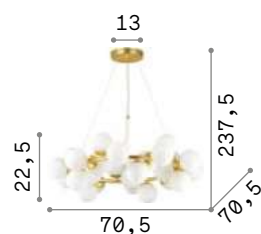

Dna

Потолочная чаша из золотого металла. Рассеиватели из облицованного дугого матового белого стекла. Стальные тросики регулируются по длине.

LED Лампочки LED G9 3,2W 3000 K включены. Код **209043**

IP20
4,930 Kg / 0,2034 m³
G9 max 25 x 15W

208398 Белый

3000 K
300 Lm

209043

Nodi

Арматура из хромированного или матового латунного металла. Рассеиватели из белого дугого матового или прозрачного и хромированного стекла.