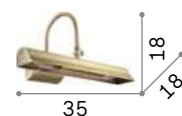

■ IP20

0,720 Kg / 0,0081 m³
LED 12W / 1200 Lm

143859 Хром

017303 017297 017310

391

Retrò

Основание-рожок и рассеиватель полностью из металла античной латуни краски. Рассеиватель ориентируемый.

IP20