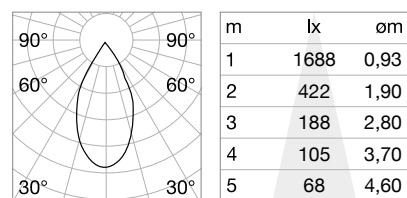

⌀ 100 mm
0,460 Kg/0,0021 m³

LED COB CITIZEN Драйвер TRIDONIC ON/OFF включ.

Мощнос.	Угол	Флюкс	ССТ	Отделка	Код	
15 W	50°	1500 Lm	3000 K	Белый	266497	new
				Чёрный	266558	new
		1600 Lm	4000 K	Белый	266503	new
				Чёрный	266565	new

⌀ 150 mm
0,990 Kg/0,0045 m³

LED COB CITIZEN Драйвер TRIDONIC ON/OFF включ.

Мощнос.	Угол	Флюкс	ССТ	Отделка	Код	
28 W	60°	3200 Lm	3000 K	Белый	266510	new
				Чёрный	266572	new
		3400 Lm	4000 K	Белый	266527	new
				Чёрный	266589	new

⌀ 200 mm
1,850 Kg/0,0094 m³

LED COB CITIZEN Драйвер TRIDONIC ON/OFF включ.

Мощнос.	Угол	Флюкс	ССТ	Отделка	Код	
42 W	60°	4600 Lm	3000 K	Белый	266534	new
				Чёрный	266596	new
		4800 Lm	4000 K	Белый	266541	new
				Чёрный	266602	new

REFLECTOR

Модель	Включен	Необходимый	Код	
Off 15W	Нет	Нет	266619	new
Off 28 W	Нет	Нет	266626	new
Off 42 W	Нет	Нет	266633	new

DIMMABLE DRIVER* Не включен/Аксессуары

Модель	Контроль	Мощнос.	Output	Размер	Код	
Off 15 W	1-10V/Push	20 W	350 mA	105x20x50 mm	266657	new
	DALI	20 W	350 mA	105x20x50 mm	266701	new
Off 28 W	1-10V/Push	33 W	700 mA	100x20x65 mm	266671	new
	DALI	32 W	700 mA	100x20x65 mm	266725	new
Off 42 W	1-10V	42 W	1050 mA	120x20x75 mm	266688	new
	DALI/Push	45 W	1050 mA	150x43x30 mm	266732	new

CRI≥90 15W 50° 1100Lm 3000K