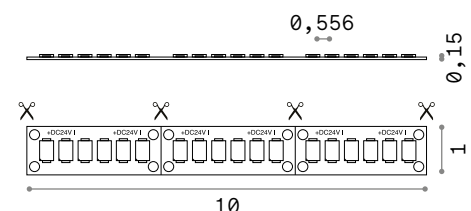

SMD 2835 180 LED/m CRI≥90

Power	IP	Flux	CCT	Length	Code
39 W/m	IP20	3700 Lm/m	3000 K	3000 mm	253886
		3900 Lm/m	4000 K	3000 mm	253893