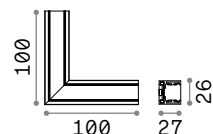

new

new

CONNECTOR HORIZONTAL LOW Не включен/Аксессуары

CONNECTOR HORIZONTAL HIGH Не включен/Аксессуары

Вес	Объём	Отделка	Код
0,07 Kg	0,0015 m³	Чёрный	257990

new

Вес	Объём	Отделка	Код
0,10 Kg	0,0015 m³	Чёрный	258140