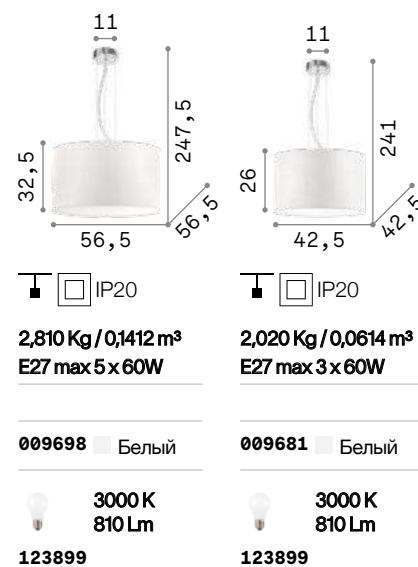

Wheel

Круглая арматура из окрашенного металла. Абажур из материала ПВХ покрытого тканью. Стальные тросики регулируются по длине с помощью автоматического устройства.

Ekos

Арматура из металла в белом матовом цвете. Абажуры из материала ПВХ покрытого тканью канвы.

LED Лампочки LED G9 3,2W 3000 K включены. Код **209043**