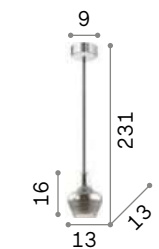

IP20

0,790 Kg / 0,0156 m³
G9 max 1 x 15W

168357 Серый

3000 K
300 Lm

209043