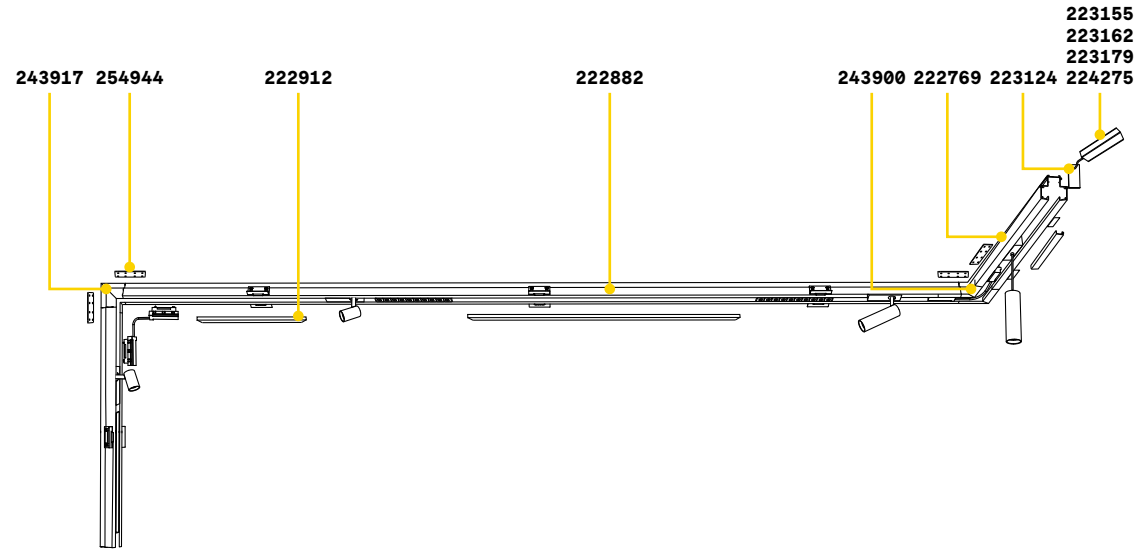

Arca - Recessed

TRACK 1 комплект для монтажа профиля и крышки закрытия включены
Максимальная длина для пункта питания: 25 метров

Длина	Вес	Объём	Отделка	Код
1000 mm	2,90 Kg	0,0269 m³	Чёрный	222769
3000 mm	8,70 Kg	0,0617 m³	Чёрный	222882

LINEAR CONNECTOR Не включен/Аксессуары

Включен	Необходимый	Код
Нет	Нет - 1 комплект для соединения	254944

BLINDED CORNER RIGHT - LEFT Не включен/Аксессуары

Вес	Объём	Отделка	Код
0,98 Kg	0,0090 m³	Чёрный	243900

BLINDED CORNER VERTICAL - HORIZONTAL Не включен/Аксессуары

Вес	Объём	Отделка	Код
0,98 Kg	0,0090 m³	Чёрный	243917

ELECTRIFIED END CAP

Включен	Необходимый	К. проводов	Длина прово.	Код
Нет	Да - 1 ком. для пункта питания макс. 210W		380 mm	223124