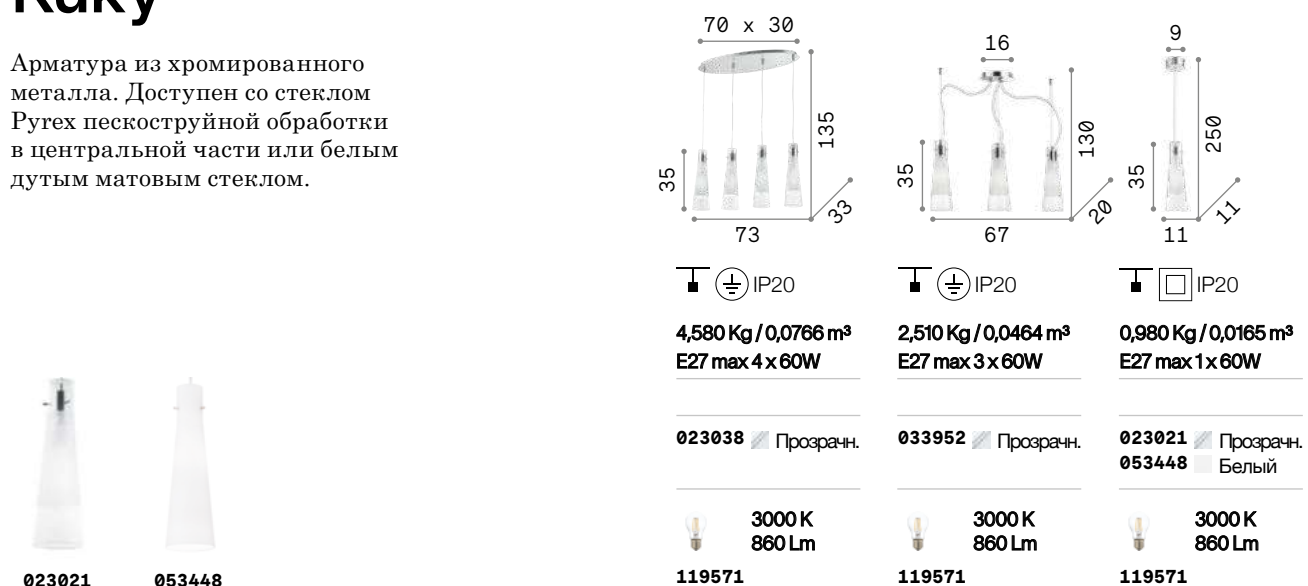

Kuky

Арматура из хромированного металла. Доступен со стеклом Ругех пескоструйной обработки в центральной части или белым дутым матовым стеклом.