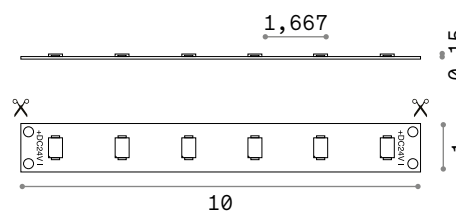

RECOMMENDED STRIP LED AND DRIVER

STRIP LED SMD 2835 60 LED/m CRI ≥85

Мощнос.	IP	Флюкс	ССТ	Длина	Код
13W/m	IP20	1100 Lm/m	2700 K	3000 mm	253824
		1200 Lm/m	3000 K	5000 mm	183336
1270 Lm/m	4000 K	1270 Lm/m	4000 K	3000 mm	253831
				5000 mm	124032
				3000 mm	253855
				5000 mm	124049

DRIVER ON/OFF

Driver	Мощнос.	Output	Клас.	Размер	Код
On-Off	30 W	24 Vdc	□	140x45x28 mm	124070
	60 W	24 Vdc	□	166x50x33 mm	124087
	100 W	24 Vdc	⊕	127x97x30 mm	124100
	150 W	24 Vdc	⊕	159x97x30 mm	124117
	200 W	24 Vdc	⊕	215x115x30 mm	153001