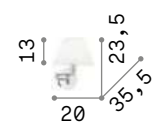

Beverly

Арматура из металла покрытого матовой латуни или хромированного. Подвижный рожок регулируется. Рассеиватель из материала ПВХ покрыт тканью.

IP20

0,460 Kg / 0,0227 m³
E14 max 1x 40W

126784 | Хром
140247 | Матовая Латунь

3000 K
360 Lm

101217