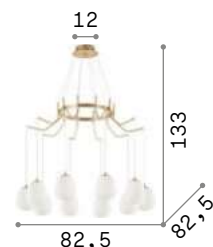

Karousel

Арматура из металла матовой латуни покрытия. Рассеиватели из облицованного дутого матового белого стекла.

LED Лампочки LED G9 3,2W 3000 K включены. Код **209043**

IP20
4,340 Kg / 0,1739 m³
G9 max 10 x 15W

206394 Мато. Лат.

3000 K
300 Lm
209043