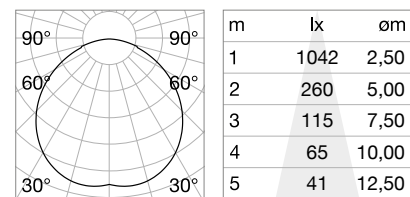

CRI≥83 27W 105° 3450Lm 3000K

* Необходимо заказать диммируемые блоки питания вместе с изделием, и они уже будут включены в комплекте с приборами на замену блоков питания оп-off. Линейное соединение доступно только для версий оп-off артикулов.