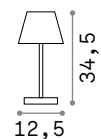

ON OFF Светильник снабжен выключателем.

+ Светильник с диммером.

☞ Светильник с сенсорным диммером.

🔋 Светильник с аккумулятором в комплекте. Длительность 7 часов.

250281

250274

IP54

0,530 Kg / 0,0078 m³
LED 7W / 450 Lm