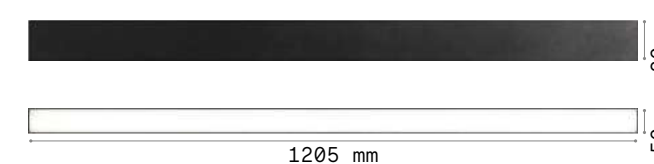

Fluo Wide 1200