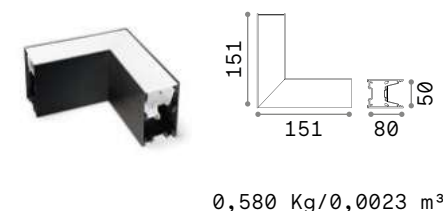

Fluo - Optional

CORNER Не включен/Аксессуары - Драйвер ON/OFF включен - Совместимый с версией Wide

Мощнос.	Угол	Flux	CCT	Отделка	Код
7,5W	105°	810 Lm	3000 K	Алюмин.	191416
				Белый	191423
				Чёрный	191430
850 Lm			4000 K	Алюмин.	191980
				Белый	191454
				Чёрный	191461