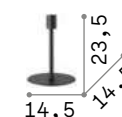

ON Светильник снабжен
OFF выключателем.

259918 259949 259925 259956 260068 260075 260082

1,130 Kg / 0,0055 m³
E27 max 1x 60W

259918 Белый
259949 Никель
259925 Чёрный
259956 Золото

3000 K
810 Lm
123899

0,680 Kg / 0,0061 m³
E27 max 1x 60W