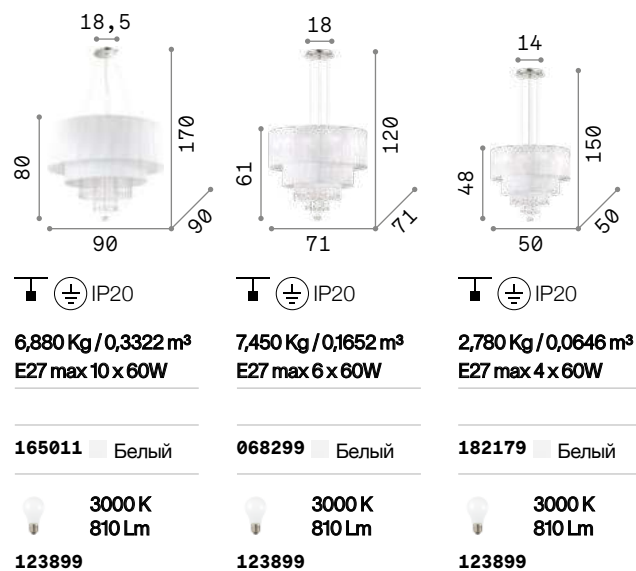

Opera

Арамура в хроме. Рассеиватель из материала ПВХ с металлическим оттенком и нитями. Подвески из хрустала с факетом. Подвесы с тросиками и регулируются по длине.