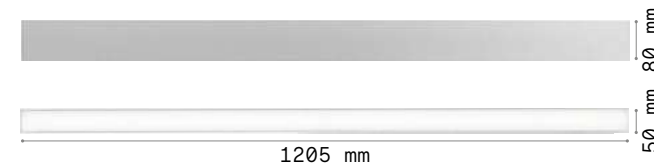

Fluo Bi-Emission 1200