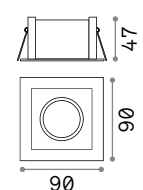

Funky

80 x 68 mm
0,300 Kg/0,0006 m³

GU10 Не включен - Рекомендуемая лампочка 108292

Мощнос.	Отделка	Код
max 50W	Алюминий	083223
	Белый	083230
	Анти. Лату.	083247
	Хром	083193
	Чёрный	243849

IP20 ЖЕЛЕЗО