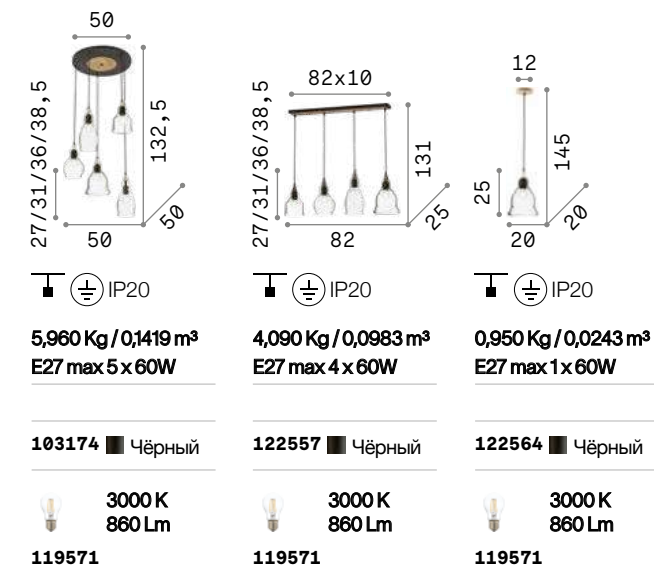

<p>IP20</p> <p>1,570 Kg / 0,0331 m³ E27 max 1x 60W</p> <p>238838 Серый</p> <p>3000 K 860 Lm</p> <p>119571</p>	<p>IP20</p> <p>1,840 Kg / 0,0439 m³ E27 max 1x 60W</p> <p>238920 Серый</p> <p>3000 K 860 Lm</p> <p>119571</p>	<p>IP20</p> <p>1,430 Kg / 0,0378 m³ E27 max 1x 60W</p> <p>238746 Серый</p> <p>3000 K 860 Lm</p> <p>119571</p>

Bistrò

Арматура из металла чёрной краски. Рассеиватель из стекла, янтарное, прозрачное или сизое, дутое ручной работы.

Gretel

Арматура из металла окрашенного чёрной матовой краской и элементом из натурального дерева. Рассеиватели из дутого прозрачного стекла. Провода из чёрной ткани.