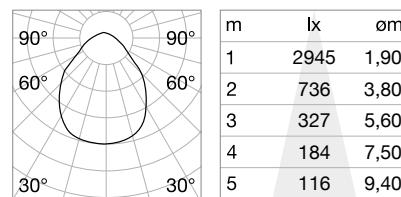

Fly new

LED SMD SAMSUNG Драйвер TRIDONIC ON/OFF включ.

Мощнос.	Угол	Флюкс	ССТ	Отделка	Код
18W	87°	2600 Lm	3000 K	Белый	270272
		2800 Lm	4000 K	Белый	270289

new

new

3,000 Kg/0,0160 m³

DIMMABLE DRIVER Не включен/Аксессуары

	Мощнос.	Output	Размер	Код
1-10V/Push	20W	500 mA	108x52x22 mm	270333
DALI	20W	500 mA	108x52x22 mm	270364

new

new

LED SMD SAMSUNG Драйвер TRIDONIC ON/OFF включ.

Мощнос.	Угол	Флюкс	ССТ	Отделка	Код
26W	87°	4000 Lm	3000 K	Белый	254272
		4200 Lm	4000 K	Белый	270296

new

new

3,700 Kg/0,0250 m³

DIMMABLE DRIVER Не включен/Аксессуары

	Мощнос.	Output	Размер	Код
1-10V/Push	32W	700 mA	94x67x21 mm	270586
DALI	32W	700 mA	94x67x21 mm	270593

new

new

UPLIGHT Не включен/Аксессуары

Модель	Мощнос.	Угол	Флюкс	ССТ	Код
ø 35	10W	120°	900 Lm	3000 K	270258
			1000 Lm	4000 K	270395
ø 45	13W	120°	1200 Lm	3000 K	270258
			1300 Lm	4000 K	270395

new

new

new

new

CRI≥83 18W 87° 2600Lm 3000K