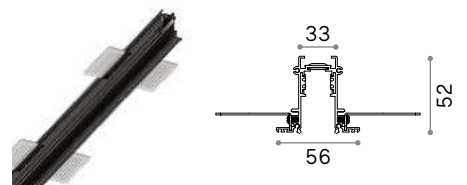

Длина	Вес	Объём	Отделка	Код
1000 mm	1,13 Kg	0,0039 m³	Чёрный	258171
2000 mm	2,26 Kg	0,0078 m³	Чёрный	266183

new
new

CONNECTOR HORIZONTAL Не включен/Аксессуары

Вес	Объём	Отделка	Код
0,13 Kg	0,0015 m³	Чёрный	258232