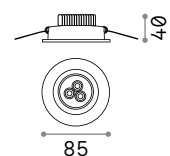

Delta

□ IP20 CRI ≥80 20.000 h ЖЕЛЕЗО

① 70 mm
0,150 Kg/0,0008 m³
К.во закупки 3 штуки

LED COB AND DRIVER Включен

Мощнос.	Угол	Flux	CCT	Отделка	Код
3W	60°	240 Lm	3000 K	Белый	247823
		270 Lm	4000 K	Белый	062396