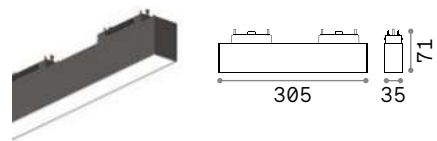

Arca Wide

0,410 Kg/0,0025 m³

LED SMD SAMSUNG

Мощнос.	Угол	Флюкс	ССТ	Отделка	Код
13W	98°	1950 Lm	3000 K	Чёрный	222943
		2100 Lm	4000 K	Чёрный	223025