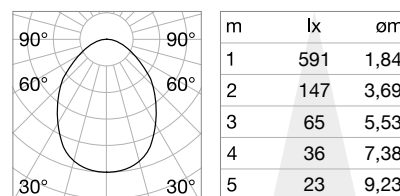

CRI≥80 30W 90° 2900Lm 3000K

* Необходимо заказать диммируемые блоки питания вместе с изделием, и они уже будут включены в комплекте с приборами на замену блоков питания on-off.