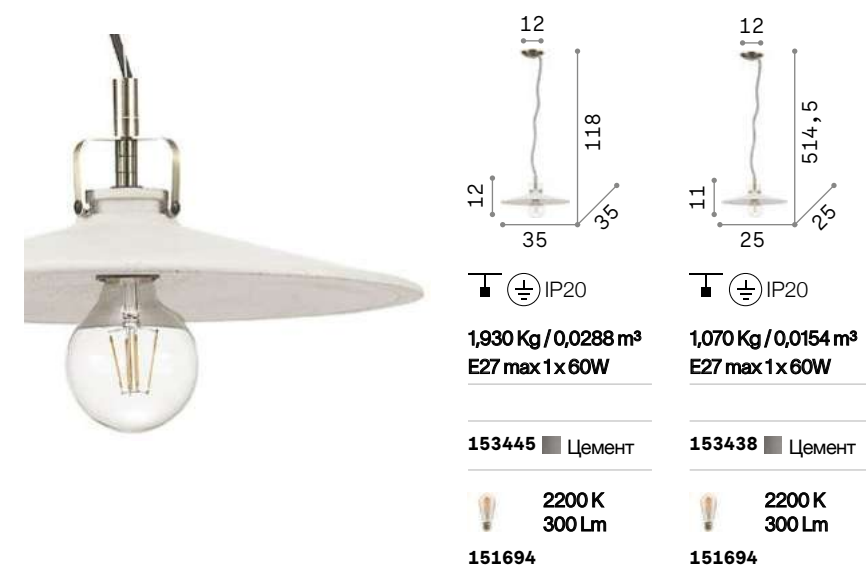

Brooklyn

Арматура из металла окрашена коричневым. Рассеиватель из цемента. Подвесы с проводами из чёрной ткани.