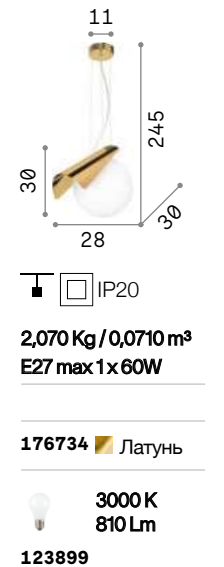

Grape

Арматура из металла матовой латуни краски. Провода покрыты тканью. Рассеиватель из дутого белого стекла с матовыми полосами.

LED Лампочки LED G9 3,2W 3000 K включены в модели **241340**. Код **209043**

Loko

Арматура из металла матовой латуни покрытия. Рассеиватель из облицованного дутого матового белого стекла.

Penombra

Арматура и верхняя часть из металла латунной краски. Рассеиватель из белого матового дутого стекла.