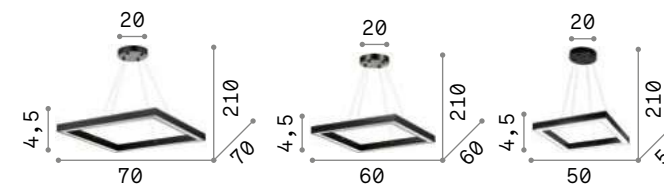

Oracle Square

Потолочная чаша и корпус света из алюминия порошковой окраски белого или чёрного цвета. Рассеиватель из пластикового материала опала цвета. Источник света встроенными ЛЕД.

LED Светодиодный источник света 3000 К, 30.000 часов продолжительности службы.