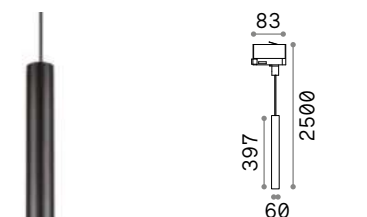

0,930 Kg/0,0037 м³

GU10 Лампочки LED GU10 5W 3000 К включены. Код 108292

Мощнос.	Отделка	Код
max 28W	Белый	231662
	Чёрный	231631

P.060 P.302 P.375

SINGLE CONNECTION

Включен	Необходимый	Драйвер	Отделка	Код
Нет	Нет	On/Off	Белый	170145
			Чёрный	170152

Link - Страница 620