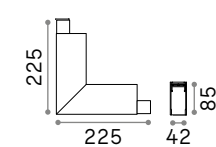

Включен	Необходимый	Код
Нет	Нет - 1 комплект для соединения	254944

BLINDED CORNER RIGHT - LEFT Не включен/Аксессуары

Вес	Объём	Отделка	Код
0,65 Kg	0,0090 m³	Чёрный	243641

BLINDED CORNER VERTICAL - HORIZONTAL Не включен/Аксессуары