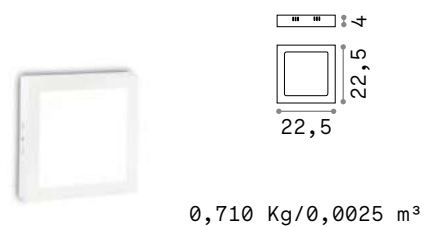

LED SMD Драйвер ON/OFF включен

Мощнос.	Угол	Флюх	ССТ	Отделка	Код
19W	110°	1250 Lm	3000 K	Белый	138640