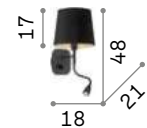

Арматура из металла чёрной матовой краски. Абажур из золотистого ПВХ покрыт чёрной тканью.

LED Светодиодный источник света
3000 K, 15.000 часов
продолжительности службы.

ON OFF Светильник снабжен
выключателем.