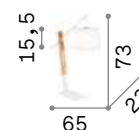

IP20

1,970 Kg / 0,0275 m³
E27 max 1x 60W

207568 Белый
238388 Чёрный

3000 K
720 Lm

123899

Hilton

Арматура из хромированного металла. Абажур из материала ПВХ покрыт тканью. Рассеиватель из прозрачного стекла пескоструйной обработки.

LED Лампочки LED G9 3,2W 3000 K включены в модели 075525. Код 209043

ON Светильник снабжен выключателем.
OFF