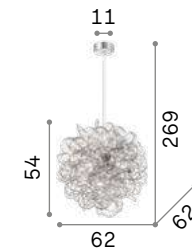

Dust

Трубчатая аматура из серебристого алюминия ручной работы. Электрический провод регулируется по длине.

LED Лампочки LED G9 3,2W 3000 K включены. Код **209043**

IP20
2,280 Kg / 0,2421 m³
G9 max 12 x 40W

114361 Серебро

3000 K
300 Lm
209043