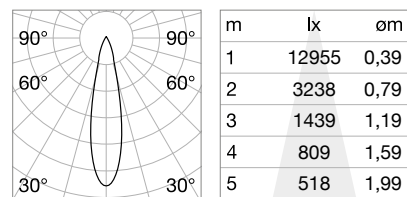

CRI ≥ 82 30W 24° 3150Lm 3000K