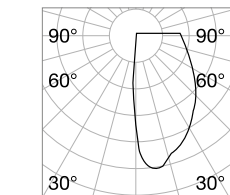

CRI≥90 13W 1300Lm 3000K

560