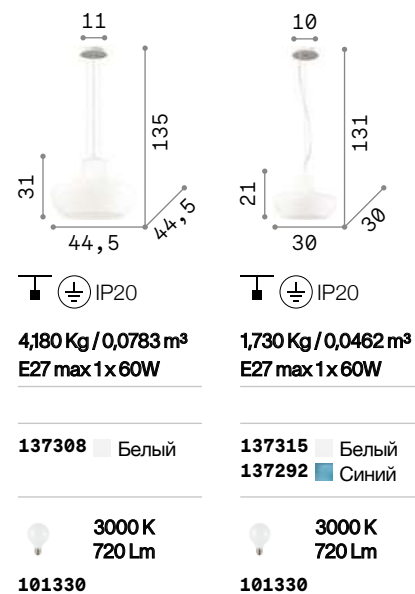

Aladino

Арматура из металла окрашена в бело-матовый цвет. Рассеиватель из дутого облицованного стекла: белое матовое и голубое глянцевое. Стальные тросики регулируются по длине с помощью автоматического устройства.

Ken

Арматура из хромированного металла. Рассеиватель из дутого стекла. Стальные тросики регулируются по длине с помощью автоматического устройства.