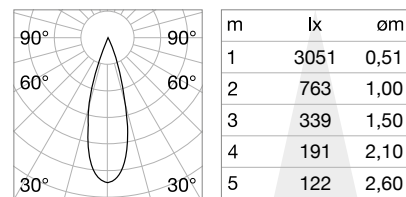

CRI≥90 24W 30° 2200Lm 3000K