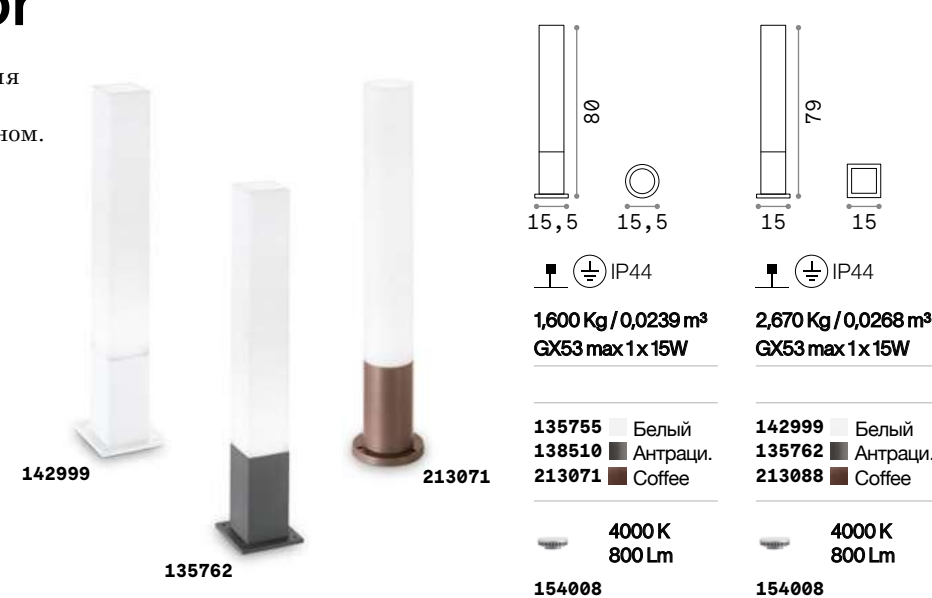

Edo Outdoor

Арматура из литого алюминия порошковой окраски в цвете антраците, белом или кофейном. Рассеиватель из белого поликарбоната.