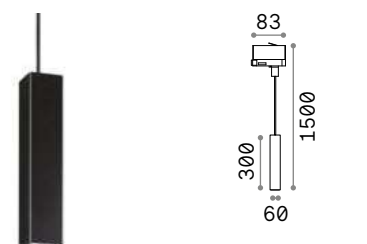

Sky Track - Look Track

IP20 АЛЮМИНИЙ

0,900 Kg/0,0047 м³

GU10 Лампочки LED GU10 5W 3000 К включены. Код 108292

Мощнос.	Отделка	Код
max 28W	Белый	231723
	Чёрный	231686

P.064 P.303 P.374