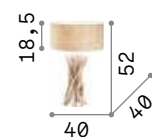

IP20

2,450 Kg / 0,0709 m³
E27 max 1 x 60W

129570 ■ Дерево

2200 K
300 Lm

151687