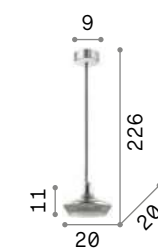

IP20

0,660 Kg / 0,0243 m³
G9 max 1 x 15W

168364 Серый

3000 K
300 Lm

209043