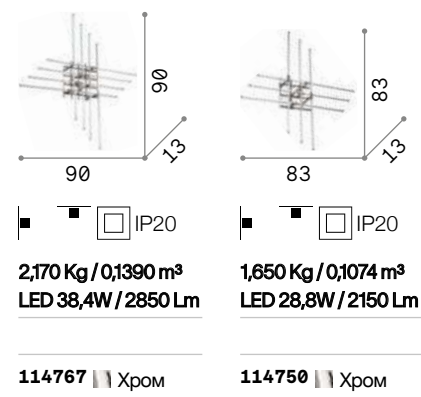

Mikado

Арматура из хромированного металла. Рассеиватели из матового акрилового материала. Источник света встроенными ЛЕД.

LED Светодиодный источник света 3000 К, 20.000 часов продолжительности службы.