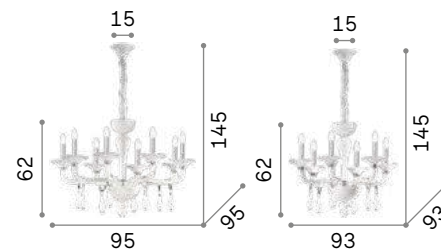

199382

199412

Miramare

Люстра из прозрачного и белого дутого стекла ручной работы. Покрывающие патроны колбы из хромированного металла. Цепь скрыта бархатной цепью.

IP20

8,800 Kg / 0,1653 m³
E14 max 8 x 40W