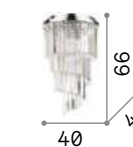

IP20

10,200 Kg / 0,1066 m³
E14 max 8 x 40W

168920 Хром

3000 K
430 Lm

101224