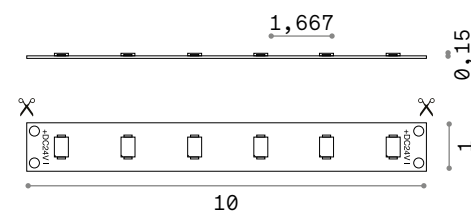

SMD 2835 60 LED/m CRI≥85

Power	IP	Flux	CCT	Length	Code
13 W/m	IP20	1100 Lm/m	2700 K	3000 mm	253824
				5000 mm	183336
				3000 mm	253831
	1200 Lm/m	3000 K	3000 mm	3000 mm	253831
				5000 mm	124032
				3000 mm	253855
1270 Lm/m	4000 K	3000 mm	3000 mm	253855	
			5000 mm	124049	
			3000 mm	253848	
IP65	1130 Lm/m	3000 K	3000 mm	253848	
			5000 mm	124056