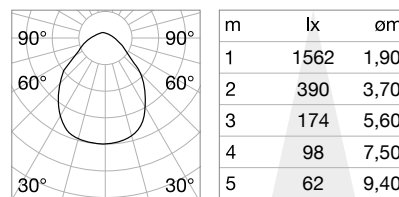

CRI≥83 26W 87° 4000Lm 3000K