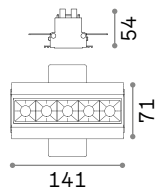

145 x 70 mm
0,390 Kg/0,0013 m³

LED COB OSRAM Драйвер ON/OFF включен

Мощнос.	Угол	Flux	ССТ	Отделка	Код
12,5W	29°	1100 Lm	3000 K	Чёрный	206226
		1250 Lm	4000 K	Чёрный	267906

new