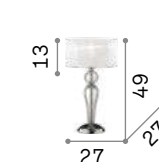

IP20

1,900 Kg / 0,0610 m³
E27 max 1x60W

051406 Прозрачн.

3000 K
810 Lm

123899