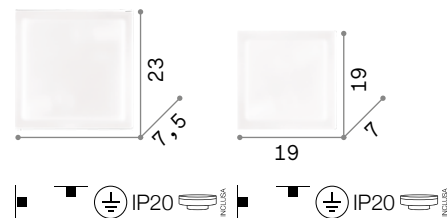

3,210 Kg / 0,0108 m³
GX53 max 1 x 15W

2,240 Kg / 0,0081 m³
GX53 max 1 x 15W

104546 Белый

104539 Белый

3000 K
760 Lm

3000 K
760 Lm

123936

123936

Flat

Арматура из металла окрашенного белой матовой краски. Рассеиватель из прозрачной акриловой пластины матовой отделки.

LED Лампочки LED GX53 9,5W 3000 K включены. Код **123936**