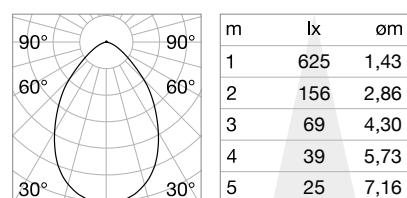

Deep

Источник LED SMD
Мощность 10W / 20W / 30W
Драйвер On/Off
включен
Драйверы 1-10V / DALI / Push
доступны
CCT 3000 K / 4000 K

CRI ≥80
Длительность ЛЕД 30.000 h
Класса изоляции II
IP 20
Материал Алюминий
Гарантия 5 лет

⌀ 90 mm

0,160 Kg/0,0014 m³

LED SMD Драйвер ON/OFF включен

Мощнос.	Угол	Флюкс	CCT	Отделка	Код
10W	70°	1200 Lm	3000 K	Белый	249018
			4000 K	Белый	249025

⌀ 145 mm

0,360 Kg/0,0037 m³

LED SMD Драйвер ON/OFF включен

Мощнос.	Угол	Флюкс	CCT	Отделка	Код
20W	77°	2100 Lm	3000 K	Белый	249032
			4000 K	Белый	249049

⌀ 200 mm

0,650 Kg/0,0053 m³

LED SMD Драйвер ON/OFF включен

Мощнос.	Угол	Флюкс	CCT	Отделка	Код
30W	77°	3200 Lm	3000 K	Белый	248783
			4000 K	Белый	248790

DIMMABLE DRIVER* Не включен/Аксессуары

Модель	Контроль	Мощнос.	Output	Размер	Код
Deep 10W	1-10V	10W	300 mA	135x30x20 mm	248950
	DALI/Push	12W	300 mA	135x30x20 mm	248967
Deep 20W	1-10V/Push	25W	500 mA	167x41x32 mm	248974
	DALI	25W	500 mA	167x41x32 mm	248981
Deep 30W	1-10V/Push	30W	750 mA	167x41x32 mm	248998
	DALI	36W	700 mA	167x39x30 mm	249001

CRI≥80 10W 70° 1200Lm 3000K