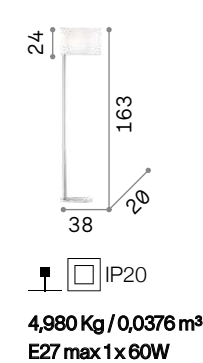

Sheraton

Арматура из хромированного металла. Абажур из огнестойкого материала ПВХ обшитый тканью.

ON OFF Светильник снабжен выключателем.