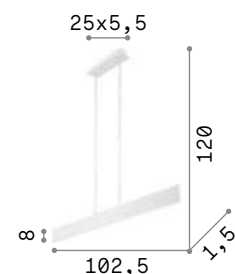

Desk

Корпус света и потолочная чаша из алюминия порошковой окраски белого или чёрного матового цвета. Подвес с электрическими проводами регулируемы по длине.

LED Светодиодный источник света 3000 К, 30.000 часов продолжительности службы.