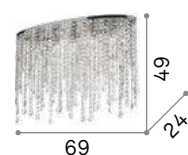

IP20

3,820 Kg / 0,0225 m³
E14 max 5 x 40W

008455 Хром

3000 K
430 Lm

101224