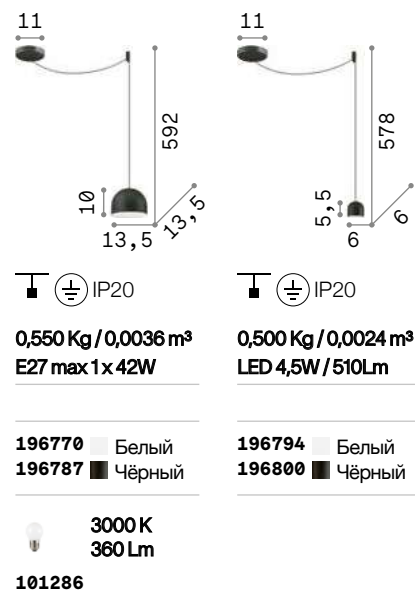

Tall

Рассеиватель и детали из металла матовой белой или чёрной краски. Модель SMALL встроенным ЛЕД и экраном опала цвета. Модель BIG открытая и с заменяемой лампочкой.

LED Светодиодный источник света 3000 К в модели 196794 и 196800, 20.000 часов продолжительности службы.