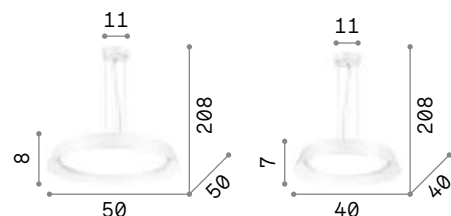

Speed new

Потолочная чаша и абажур из металла матового белого цвета. Рассеиватель из опалового поликарбоната. Встроенный источник ЛЕД легко заменяется. Электрический провод из прозрачного ПВХ.

LED Светодиодный источник света 3000 К, 17.500 часов продолжительности службы.

IP20 **3,100 Kg / 0,0487 m³**
LED 24W / 3100 Lm

IP20 **2,200 Kg / 0,0306 m³**
LED 18W / 2300 Lm

259604 Белый new 259598 Белый new