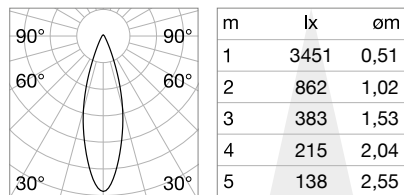

Quick 15W

0,760 Kg/0,0038 m³

LED COB CITIZEN

CRI ≥ 80

Мощнос.	Угол	Драйвер	Flux	ССТ	Отделка	Код
15W	30°	On-Off	1900 Lm	3000 K	Белый	222509
			2050 Lm	4000 K	Чёрный	222523
		1-10V	1900 Lm	3000 K	Белый	222530
					Чёрный	222547
		DALI	1900 Lm	3000 K	Белый	249643
					Чёрный	247861
					Белый	249681
					Чёрный	246437

CRI ≥ 90

Мощнос.	Угол	Драйвер	Flux	ССТ	Отделка	Код
15W	30°	On-Off	1650 Lm	3000 K	Белый	222554
			1800 Lm	4000 K	Чёрный	222561
					Белый	222578
					Чёрный	222585

FILTER HONEYCOMB

LENS*

SINGLE CONNECTION

Включен	Необход.	Угол	Драйвер	Отделка	Код
Нет	Нет			Чёрный	222608
Нет	Нет	15°		Прозрач.	222592
Нет	Нет	45°		Прозрач.	253558
Нет	Нет		On/Off	Белый	170145
Нет	Нет			Чёрный	170152
Нет	Нет		DALI/1-10V	Белый	247649
Нет	Нет			Чёрный	247632

new

new

CRI ≥ 80 15W 30° 1900Lm 3000K

* Опциональная линза будет установлена на изделие вместо стандартной включенной линзы.