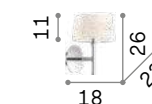

IP20

0,460 Kg / 0,0100 m³
G9 max 1x 40W

143156 | Белый
087665 | Дерево

3000 K / 300 Lm
209043

Dusty

Арматура из хромированного металла. Рассеиватель из огнестойкой бумажной бечевки.

LED Лампочки LED G9 3,2W 3000 K включены. Код 209043