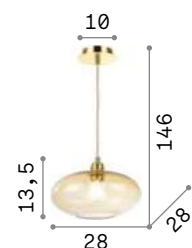

Blob

Арматура из металла. Провод из ткани. Рассеиватель из дутого прозрачного стекла с серым или янтарным покрытием.

IP20

1,470 Kg / 0,0347 m³
E27 max 1x42W

207995 Серый
207988 Янтарь

3000 K
860 Lm

119571