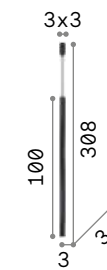

IP20

0,860 Kg / 0,0036 m³
LED 11,5W / 1000 Lm / 51°

194172 Белый
194196 Чёрный