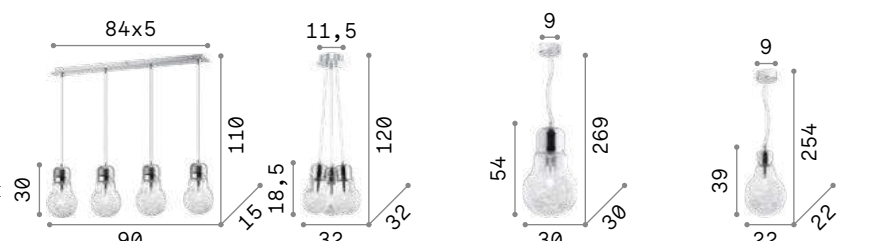

Luca Max

Арматура из хромированного металла. Рассеиватель из дутого стекла с внутренними декоративными элементами в виде алюминиевой нити. Подвесы снабжены стальными тросиками регулируемые с помощью автоматического устройства.