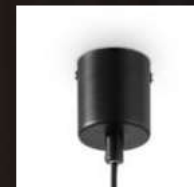

Hugo

Потолочная чаша и корпус света из металла матовой чёрной краски. Электрический провод покрыт тканью.