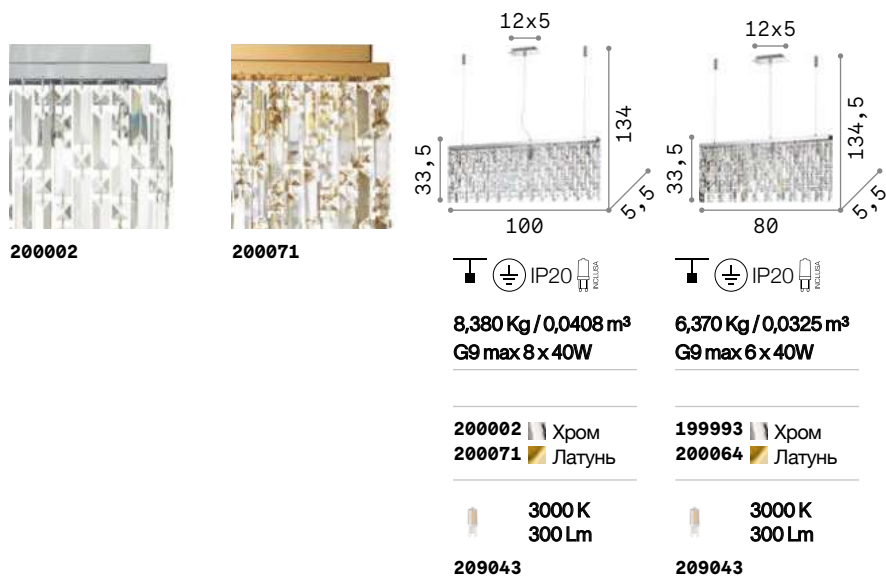

P. 438

Elisir

Арматура из металла.
Декоративные треугольные
элементы из прозрачного
хрусталя с факетом в
хромированной версии, а из
янтарного в латунной версии.

LED Лампочки LED G9 3,2W 3000 K
включены. Код **209043**

P. 346

Martinez

Арматура из хромированного
или золотистого металла.
Декоративные элементы с
цепочками восьмиугольных
хрусталиков и пластинами из
прозрачного хрусталя с факетом.

LED Лампочки LED E14 4W 3000 K
включены. Код **101224**