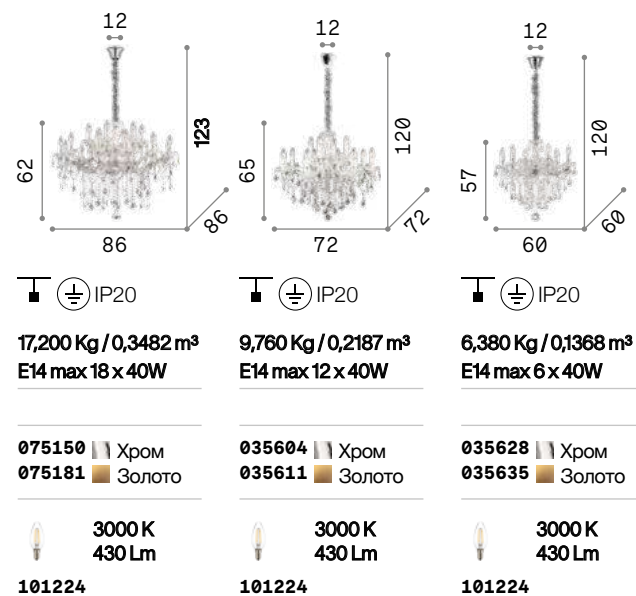

Florian

Арматура из металла с декоративными стеклянными элементами. Подвески с восьмиугольными хрусталиками и капли из хрусталя с факетом. Доступны в версии с прозрачным стеклом и золотистым или хромовым металлах.

Napoleon

Арматура из хромированного или золотистого металла. Декоративные элементы из дутого стекла и хрусталя с факетом. Цепь скрыта бархатной тканью.