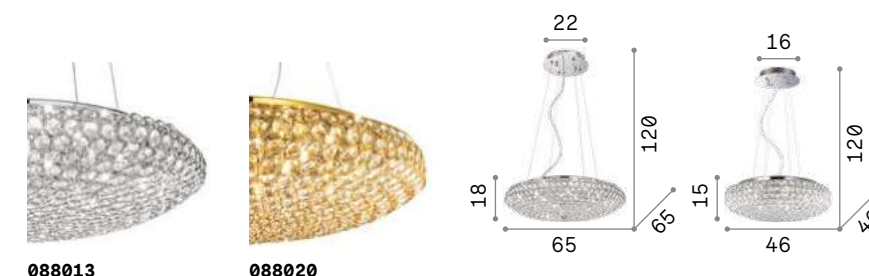

088013 **088020**

IP20 **IP20**

10,000 Kg / 0,1486 m³ **5,300 Kg / 0,0748 m³**
G9 max 12 x 40W **G9 max 7 x 40W**

088013 Хром **087979** Хром
088020 Золото

3000 K **3000 K**
300 Lm **300 Lm**

209043 **209043**