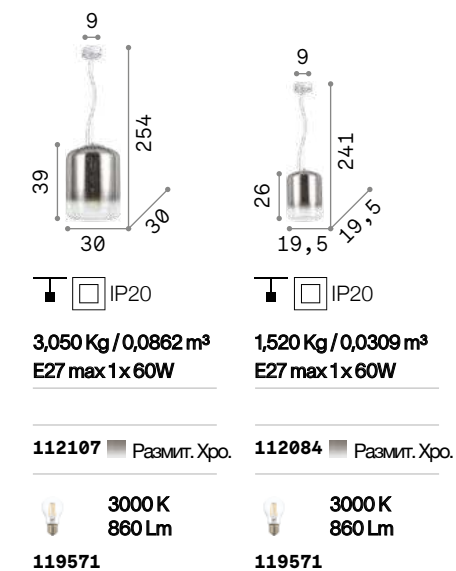

Aladino

Арматура из металла окрашена в бело-матовый цвет. Рассеиватель из дутого облицованного стекла: белое матовое и голубое глянцевое. Стальные тросики регулируются по длине с помощью автоматического устройства.

Ken

Арматура из хромированного металла. Рассеиватель из дутого стекла. Стальные тросики регулируются по длине с помощью автоматического устройства.