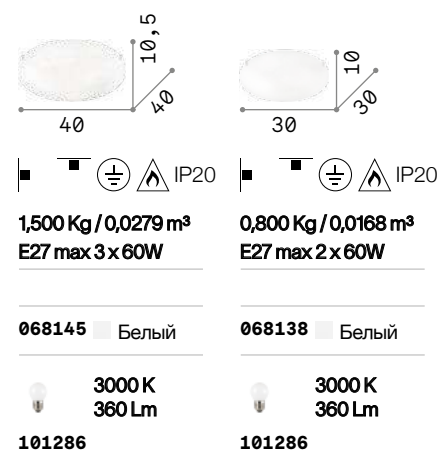

Simply

Рассеиватель из прозрачного стекла пескоструйной обработки. Закрепляющие стекло крючки из окрашенного металла с пружинной системой фиксации.

Lana

Рассеиватель из прозрачного стекла с декорациями трафаретной печати внутри и перскоструйной обработкой снаружи. Закрепляющие плафон крючки из хромированного металла.

Dony

Рассеиватель из прозрачного матового дуготого стекла. Белые декорации трафаретной печати. Закрепляющие плафон крючки из хромированного металла.

Shell

Рассеиватель из прозрачного стекла сделан на раскаленном листе и внутри отделан песчинками. Закрепляющий плафон элемент из металла. Доступен в прозрачном виде с хромированными элементами или в янтарном с латунными элементами.