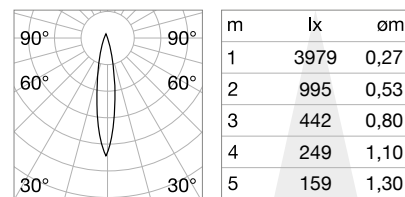

CRI≥80 9W 20° 930Lm 2700K