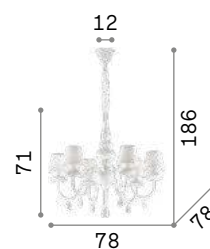

IP20

4,800 Kg / 0,1451 m³
E14 max 6 x 40W

035581 Белый
111872 Чёрный

3000 K
360 Lm

101231