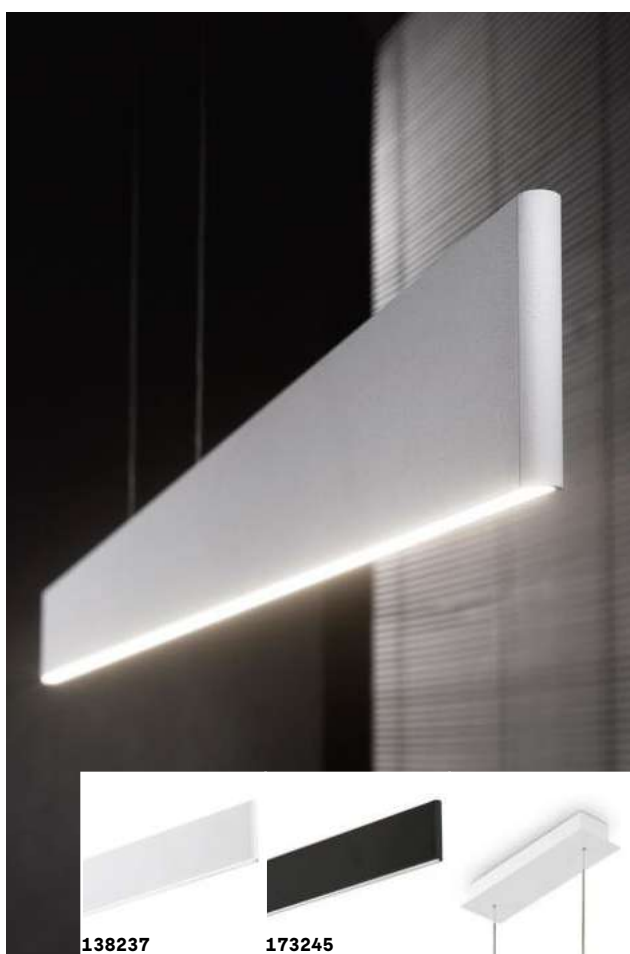

Linus ^{new}

Линейный артикул из алюминия с прямым и непрямым освещением. Артикул модульный и может предлагаться отдельно или на постоянной основе. Встроенные ЛЕД; начальный биннинг ≤3-Step MacAdam; CRI ≥ 80; степень защиты IP20, класс изоляции I. Диммируемый блок питания 1-10V включен.

LED Светодиодный источник света 3000/4000 К, 50.000 часов продолжительности службы.

Непрямой свет в комплекте.

P. 368

IP20

2,550 Kg / 0,0112 m³
LED 34W / 3850 Lm

IP20

0,260 Kg / 0,0003 m³
LED 3W / 350 Lm

Connector
Не включен
Аксессуары

241968	Белый	3000K	241999	Белый	3000K	241982
268231	Белый	4000K^{new}	268149	Белый	4000K^{new}	
241975	Чёрный	3000K	242002	Чёрный	3000K	
268217	Чёрный	4000K^{new}	268118	Чёрный	4000K^{new}