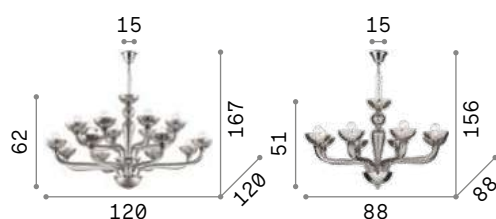

Casanova

Люстра из дутого стекла ручной работы с покрывающими патроны колбами и деталями из металла в хроме. Доступны в прозрачном, белом, цветном и сером цвете.

IP20

15,960 Kg / 0,2445 m³
E14 max 16 x 40W