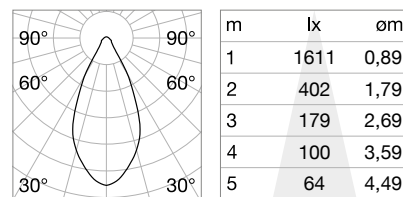

CRI ≥ 82 15W 50° 1600Lm 3000K