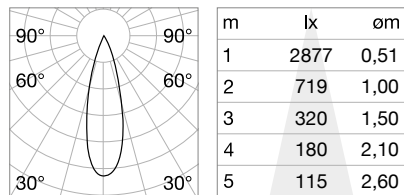

CRI≥90 12W 30° 1000Lm 3000K