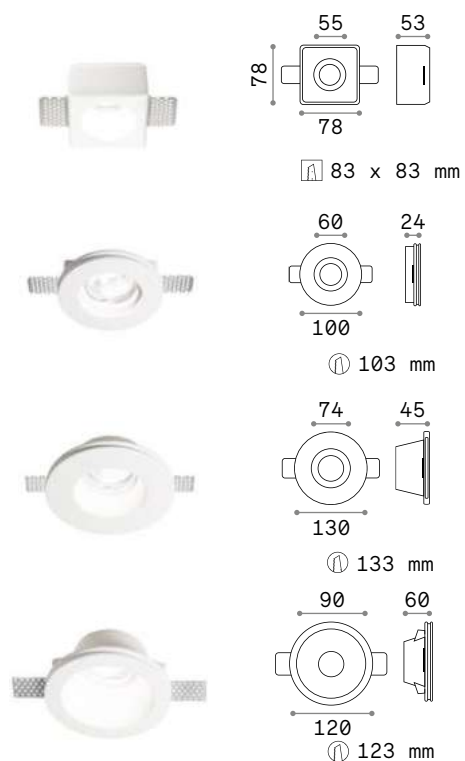

Samba

IP20 ГИПС

GU10 Не включен - Рекомендуемая лампочка 108292

Мощнос.	Вес	Объём	Отделка	Код
max 35W	0,036 Kg	0,0016 m³	Белый	230580

Мощнос.	Вес	Объём	Отделка	Код
max 35W	0,230 Kg	0,0018 m³	Белый	150307

Мощнос.	Вес	Объём	Отделка	Код
max 35W	0,450 Kg	0,0032 m³	Белый	150130

Мощнос.	Вес	Объём	Отделка	Код
max 50W	0,340 Kg	0,0019 m³	Белый	139012