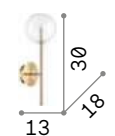

Equinoxе

Арматура рожками из металла хромированной или античной латунной краски. Рассеиватели из дутого прозрачного стекла.

LED Лампочки LED G4 2W 3000 K
включены. Код 222257

IP20

0,990 Kg / 0,0243 m³
G4 max 1 x 2W

200132 ■ Хром
200149 ■ Латунь

3000 K
170 Lm

222257

P. 083

Maracas

Арматура полностью из металла матовой латуни краски. Ориентируемые рассеиватели из дутого прозрачного стекла.

LED Лампочки LED G4 2W 3000 K
включены. Код 222257