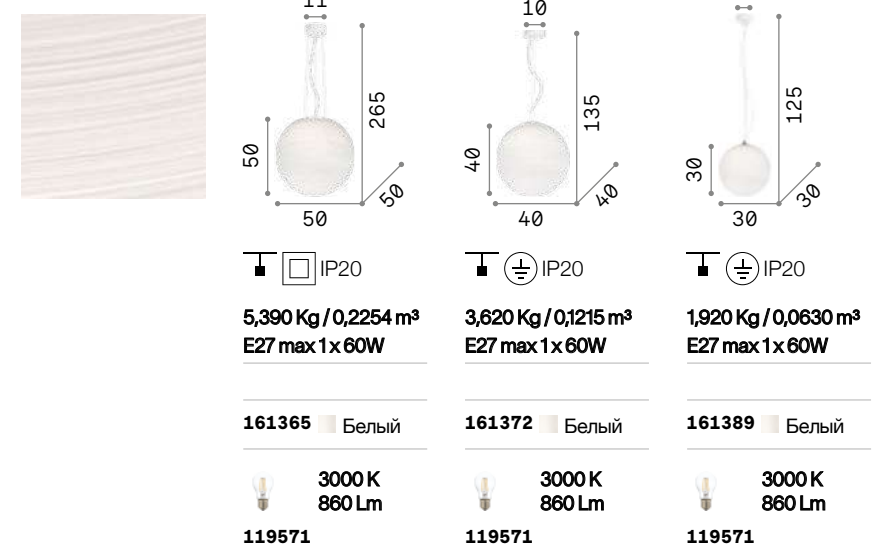

IP20 8,700 Kg / 0,2470 m³ E27 max 5 x 60W	IP20 5,390 Kg / 0,2254 m³ E27 max 1 x 60W	IP20 3,620 Kg / 0,1215 m³ E27 max 1 x 60W	IP20 1,920 Kg / 0,0630 m³ E27 max 1 x 60W	IP20 1,130 Kg / 0,0272 m³ E27 max 1 x 60W
140759 ■ Разм. Хро.	161327 ■ Разм. Хро.	161334 ■ Разм. Хро.	140728 ■ Разм. Хро.	140711 ■ Разм. Хро.
3000 K 860 Lm 119571	3000 K 860 Lm 119571	3000 K 860 Lm 119571	3000 K 860 Lm 119571	3000 K 860 Lm 119571

Мара Bianco

Арматура из белого металла.
 Шарообразный рассеиватель из
 белого дутого матового стекла.
 Стальные тросики регулируются
 по длине.

<p>043562</p> <p>Белый</p> <p>3000 K</p> <p>860 Lm</p> <p>P. 293 P. 380 P. 467</p>	<p>032122</p> <p>Белый</p> <p>3000 K</p> <p>860 Lm</p> <p>119571</p>	<p>032139</p> <p>Белый</p> <p>3000 K</p> <p>860 Lm</p> <p>119571</p>	<p>009087</p> <p>Белый</p> <p>3000 K</p> <p>860 Lm</p> <p>119571</p>	<p>009148</p> <p>Белый</p> <p>3000 K</p> <p>860 Lm</p> <p>119571</p>
------------------------------------------------------------------------------------	----------------------------------------------------------------------	----------------------------------------------------------------------	----------------------------------------------------------------------	----------------------------------------------------------------------

Marpa Plus

Арматура из металла.
Шарообразный рассеиватель из белого дутого матового стекла.
Стальные тросики регулируются по длине.

Marpa Riga

Арматура из белого металла.
Шарообразный рассеиватель из белого дутого стекла с окрашенным украшением.
Стальные тросики регулируются по длине.