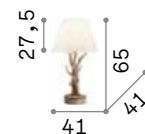

IP20

3,500 Kg / 0,1650 m³
E27 max 1 x 60W

128207 Бежевый

3000 K
860 Lm

119571