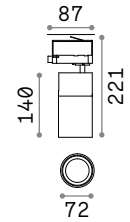

Quick 15W

0,760 Kg/0,0038 m³

LED COB CITIZEN

CRI ≥ 80

Мощнос.	Угол	Драйвер	Flux	ССТ	Отделка	Код
15W	30°	On-Off	1900 Lm	3000 K	Белый	222509
			2050 Lm	4000 K	Чёрный	222523
		1-10V	1900 Lm	3000 K	Белый	222530
					Чёрный	222547
		DALI	1900 Lm	3000 K	Белый	249643
					Чёрный	247861
					Белый	249681
					Чёрный	246437

CRI ≥ 90

Мощнос.	Угол	Драйвер	Flux	ССТ	Отделка	Код
15W	30°	On-Off	1650 Lm	3000 K	Белый	222554
			1800 Lm	4000 K	Чёрный	222561
					Белый	222578
					Чёрный	222585

FILTER HONEYCOMB

LENS*

SINGLE CONNECTION

Включен	Необход.	Угол	Драйвер	Отделка	Код
Нет	Нет			Чёрный	222608
Нет	Нет	15°		Прозрач.	222592
Нет	Нет	45°		Прозрач.	253558
Нет	Нет		On/Off	Белый	170145
Нет	Нет			Чёрный	170152
Нет	Нет		DALI/1-10V	Белый	247649
Нет	Нет			Чёрный	247632

new

new