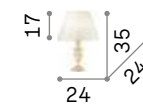

Корпус из смолы. Рожки и листики украшены вручную золотистой фольгой придав античный вид.

ON Светильник снабжен выключателем.
OFF

IP20

1,220 Kg / 0,0216 m³
E14 max 1 x 40W

012889 Античный Белый
020853 Золото