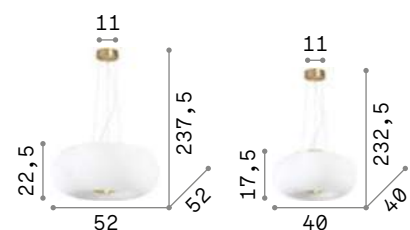

Arizona

Арматура из металла покрытого матовой латуни. Рассеиватель из белого матового дутого стекла рельефными декоративными срезами.

LED Лампочки LED GX53 9,5W 3000 K включены. Код 123936

IP20 IP20
6,190 Kg / 0,1288 m³ GX53 max 5x15W
3,260 Kg / 0,0740 m³ GX53 max 3x15W

214481 Белый 214474 Белый
3000 K 760 Lm 3000 K 760 Lm
123936 123936

P. 292

Candy

Арматура из металла с никелевым покрытием. Рассеиватель из белого дутого матового стекла. Стальные тросики регулируются по длине с помощью автоматического устройства.

P. 293 P. 464