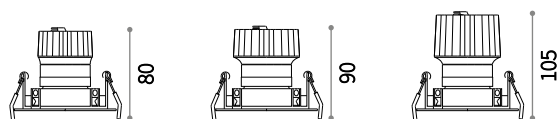

Dynamic Round