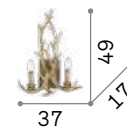

■ IP20

1,770 Kg / 0,0759 m³
E14 max 2 x 40W

115511 Бежевый

3000 K
430 Lm

101224