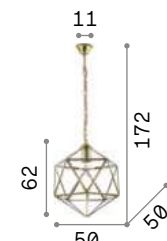

IP20

6,720 Kg / 0,2288 m³
E27 max 1x 60W

168869 | Ант. Лату.

2200 K
300 Lm

151724