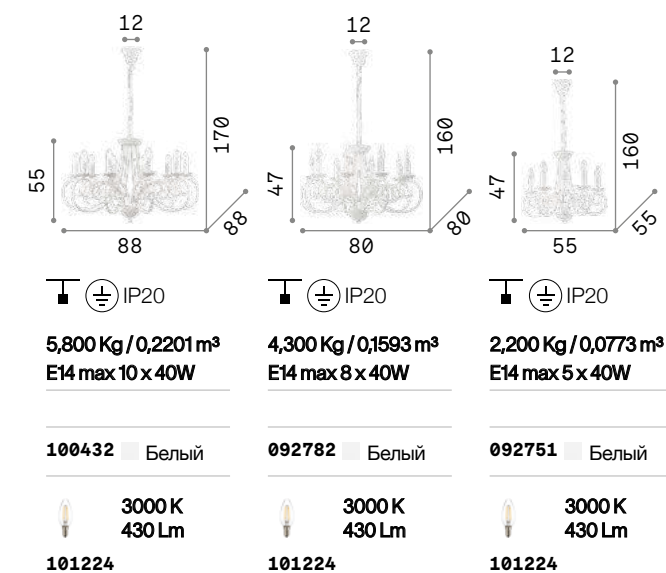

Sem

Арматура полностью из металла моделирована вручную. Окрашена матовой белой краской.

100432 Белый

092782 Белый

092751 Белый

3000 K
430 Lm

3000 K
430 Lm

3000 K
430 Lm

101224

101224

101224