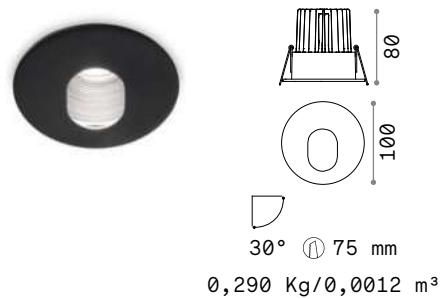

LED COB Драйвер ON/OFF включен

LED COB Драйвер ON/OFF включен

Мощнос.	Угол	Flux	ССТ	Отделка	Код	
11W	20°	930 Lm	2700 K	Белый	251967	new
				Чёрный	251981	new