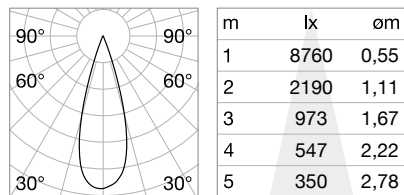

CRI ≥ 80 28W 30° 3850Lm 3000K

* Опциональная линза будет установлена на изделие вместо стандартной включенной линзы.