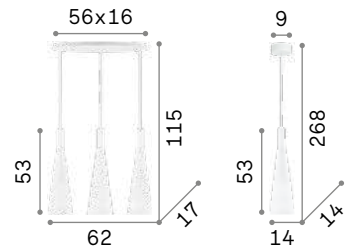

Milk

Овальная основа из металла окрашена в белый цвет. Рассеиватель из белого дутого матового стекла. Стальные тросики регулируются по длине.

IP20
4,220 Kg / 0,1024 m³
E27 max 3x60W

IP20
1,270 Kg / 0,0354 m³
E27 max 1x60W

030326 Белый
026787 Белый

3000 K
810 Lm
123899

3000 K
810 Lm
123899