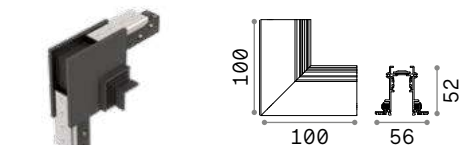

Вес	Объём	Отделка	Код
0,10 Kg	0,0015 m³	Чёрный	258249

new

CONNECTOR VERTICAL 270° Не включен/Аксессуары