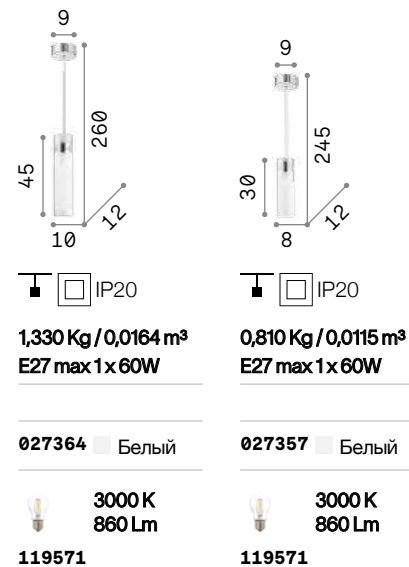

Flam

Арматура из хромированного металла. Рассеиватель из прозрачного стекла Ругех пескоструйной обработки в центральной части.

Iguazú

Арматура из хромированного металла. Рассеиватель из стекла Ругех и восьмиугольных хрусталей. Подвесы с тросиками регулируются по длине с помощью автоматического устройства.

Gocce

Арматура из металла с хромым покрытием. Трубчатый рассеиватель из стекла Ругех. Декоративные элементы из хрустальных восьмиугольников и капель фасетной огранки. Электрические провода регулируются по длине.

LED Лампочки LED GU10 5W 3000 K включены. Код **108292**