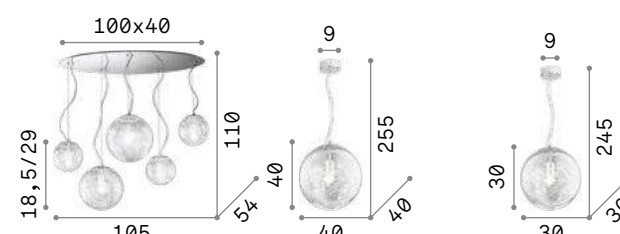

IP20 IP20 IP20
8,700 Kg / 0,2456 m³ **3,450 Kg / 0,1370 m³** **1,370 Kg / 0,0527 m³**
E27 max 5 x 60W **E27 max 1 x 60W** **E27 max 1 x 60W**

091112 Хром 045122 Хром 045115 Хром

3000 K 860 Lm 3000 K 860 Lm 3000 K 860 Lm
119571 119571 119571