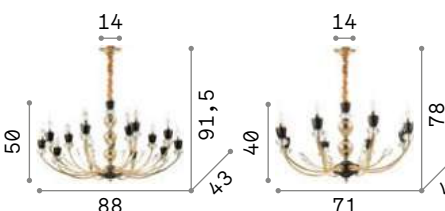

Vanity

Арматура из золотистого металла с матовыми чёрными деталями. Декоративные элементы из хрусталя с фацетом. Цепь скрыта бархатной тканью.

IP20

8,850 Kg / 0,2878 m³
E14 max 15 x 40W

206639 Золото

3000 K
430 Lm

101224

IP20

4,940 Kg / 0,1454 m³
E14 max 8 x 40W

206622 Золото

3000 K
430 Lm

101224