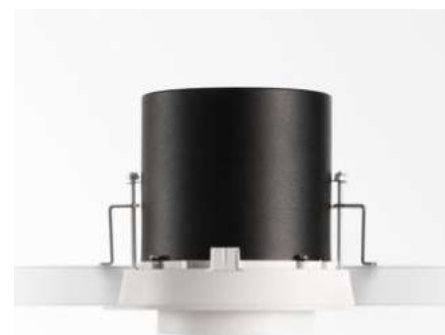

Nova new

Источник	LED COB	CRI	≥90
Мощность	12W / 30W	Длительность ЛЕД	30.000 h
Драйвер	On/Off	Класса изоляции	II
включен		IP	20
Драйверы	1-10V / DALI / Push	Материал	Алюминий
доступны		Гарантия	5 лет
ССТ	3000 K / 4000 K		

90° 360° 90 mm
0,550 Kg/0,0016 m³

LED COB PHILIPS Драйвер ON/OFF включен - UGR <19

Мощнос.	Угол	Флюкс	ССТ	Отделка	Код
12W	38°	1000 Lm	3000 K	Белый	248165
				Чёрный	248189
			4000 K	Белый	267937
				Чёрный	267920

new

new

DIMMABLE DRIVER* Не включен/Аксессуары

Мощнос.	Output	Размер	Код	
1-10V	15W	300 mA	167 x 41 x 31 mm	243993
DALI	12W	300 mA	135 x 30 x 20 mm	243986

90° 360° 140 mm
1,160 Kg/0,0039 m³

LED COB PHILIPS Драйвер ON/OFF включен - UGR <22

Мощнос.	Угол	Флюкс	ССТ	Отделка	Код
30W	38°	3150 Lm	3000 K	Белый	248172
				Чёрный	248196
			4000 K	Белый	267951
				Чёрный	267944

new

new

DIMMABLE DRIVER* Не включен/Аксессуары

Мощнос.	Output	Размер	Код	
1-10V/ Push	30W	750 mA	167 x 41 x 32 mm	248370
DALI/ Push	36W	700 mA	167 x 39 x 30 mm	248592

LENS

Модель	Включен	Необходимый	Угол	Код
Nova 12W	Нет	Нет	15°	244013
Nova 30W	Нет	Нет	15°	248608

CRI≥90 12W 38° 1000Lm 3000K

CRI≥90 30W 38° 3150Lm 3000K

* Необходимо заказать диммируемые блоки питания вместе с изделием, и они уже будут включены в комплекте с приборами на замену блоков питания on-off.