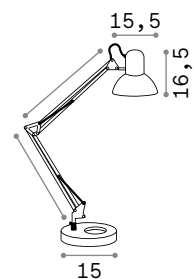

IP20

1,510 Kg / 0,0065 m³
E27 max 1x 42W

108117 ■ Белый
108094 ■ Чёрный

3000 K
360 Lm

101286