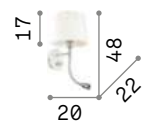

Effetti

Арматура из металла окрашена белой матовой краской. Абажур из тканевой ленты. Бра с выключателем контролирует отдельно два потока света.

LED Светодиодный источник света 3000 К, 15.000 часов продолжительности службы.

ON OFF Светильник снабжен выключателем.

IP20

0,710 Kg / 0,0175 m³
E14 max 1x 40W +
LED 1W / 70 Lm

132976 Белый

3000 K
360 Lm

101217