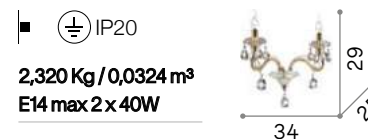

Negresco

Арматура из хромированного или золотистого металла. Рожки из прозрачного дутого стекла с позолоченным покрытием в золотистой версии. Центральная часть состоит из хрустальных блоков с фацетом. Декоративные элементы из прозрачного стекла и хрусталя с фацетом.

141046 Прозрачн.
087757 Золото

3000 K / 430 Lm
101248