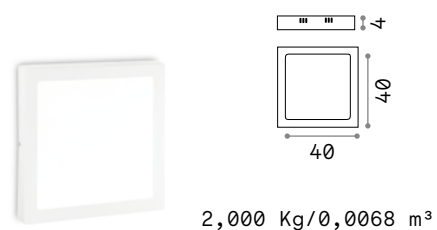

LED SMD Драйвер ON/OFF включен

Мощнос.	Угол	Флюх	ССТ	Отделка	Код
32W	110°	3060 Lm	3000 K	Белый	240374