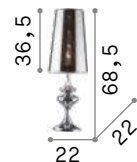

Alfiere

Основание из металла с хромовым покрытием. Абажур из огнестойкого материала ПВХ в полупрозрачном хромовом цвете.

ON Светильник снабжен
OFF выключателем.

IP20

1,230 Kg / 0,0276 m³
E27 max 1x60W

032436 Хром

3000 K
860 Lm

119571