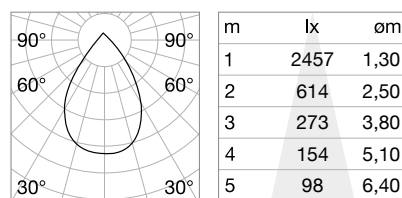

CRI≥90 28W 60° 2300Lm 3000K