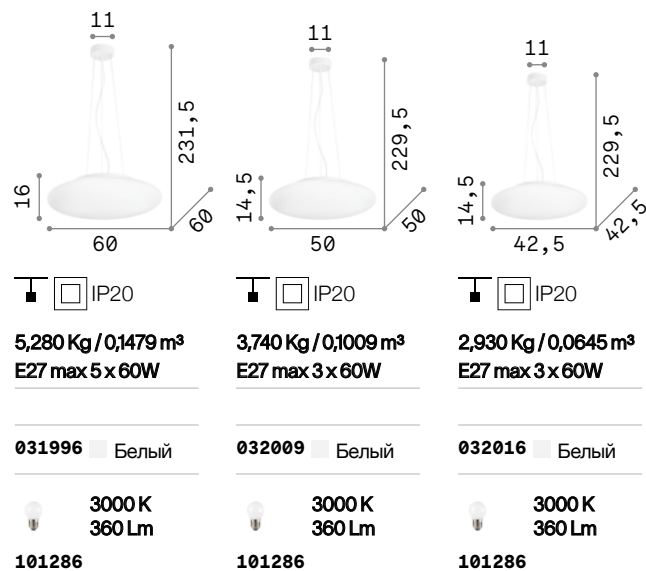

IP20

6,600 Kg / 0,1304 m³
E27 max 3x 60W

035727 Белый
066592 Серый
066608 Коричнев.

3000 K
360 Lm

101286

Smarties

Арматура из металла белой краски. Рассеиватель из белого дутого стекла. Стальные тросики регулируются по длине с помощью автоматического устройства.