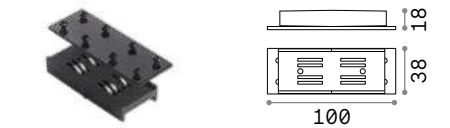

LINEAR CONNECTOR Не включен/Аксессуары

Включен	Необходимый	Код
Нет	Нет - 1 комплект для соединения	254944

BLINDED CORNER RIGHT - LEFT Не включен/Аксессуары

Вес	Объём	Отделка	Код
0,98 Kg	0,0090 m³	Чёрный	243900