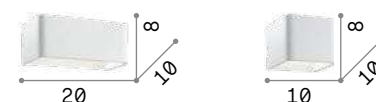

Click

Корпус света полностью из алюминия порошковой окраски белой краски. Внутренняя часть отражает свет как вверх, так и вниз.

LED Светодиодный источник света 3000 К, 20.000 часов продолжительности службы.

■ IP20	■ IP20
0,600 Kg / 0,0040 m³ LED 12W / 720 Lm	0,400 Kg / 0,0019 m³ LED 6W / 360 Lm
017518 Белый	051444 Белый