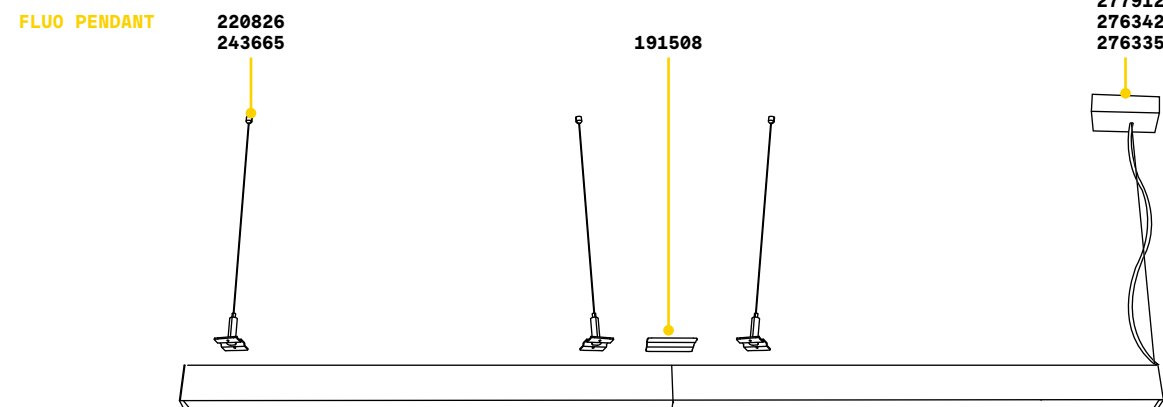

Fluo - Assembly plans

Fluo - Mounting kit

	Включен	Necesario	К. проводов	Длина прово.	Отделка	Код
KIT PENDANT	Нет	Да - 1 ком. для пункта питания	1	2000 mm	Белый	277929
			1	5000 mm	Чёрный	277912
	Нет	Нет - 1 Кит x 600 mm	1	2000 mm	Белый	220826
			1	5000 mm	Чёрный	243665
KIT RECESSED	Нет	Нет - 1 Кит x 1200 mm			191188	
KIT SURFACE	Нет	Нет - 1 Кит x 1200 mm			191171	

Fluo - Optional

CORNER Не включен/Аксессуары - Драйвер ON/OFF включен - Совместимый с версией Wide

Мощнос.	Угол	Flux	CCT	Отделка	Код
7,5W	105°	810 Lm	3000 K	Алюмин.	191416
				Белый	191423
				Чёрный	191430
850 Lm			4000 K	Алюмин.	191980
				Белый	191454
				Чёрный	191461

BLINDED CORNER Не включен/Аксессуары - Совместимый с версией Accent

Отделка	Код
Алюмин.	191478
Белый	191485
Чёрный	191492

STRUCTURE CONNECTOR Максима. длина для пункта питания: 30 метров

Включен	Необходимый	Код
Нет	Нет - 1 комплект для соед.	191508

THICK COVER Совместимый с версией Wide и Bi-Emission

Включен	Необходимый	Материал	Длина	Код
Нет	Нет	PMMA	1200 mm	262369
			1800 mm	262376

new

new