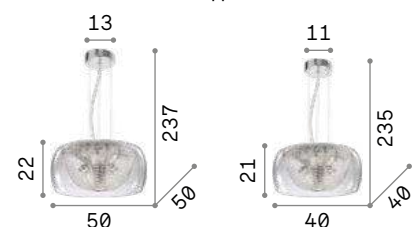

Audi-61

Арматура из металла с хромированным покрытием. Цепочки восьмиугольных хрусталиков из хрусталя. Рассеиватель из дутого стекла. Люстры снабжены стальными тросиками регулируемые по длине с помощью автоматического устройства.

LED Лампочки LED G9 3,2W 3000 K включены. Код **209043**