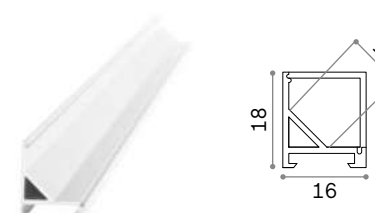

SQUARE 16x18

Длина	Вес	Объём	Отделка	Код	
2000 mm	0,30 Kg	0,0020 m³	Белый	267449	new
	0,30 Kg	0,0020 m³	Алюмин.	267432	new
3000 mm	0,45 Kg	0,0029 m³	Белый	267463	new
	0,45 Kg	0,0029 m³	Алюмин.	267456	new