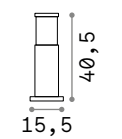

IP44
0,590 Kg / 0,0135 m³
E27 max 1x 60W

- 248264 Белый
- 248288 Серый
- 248257 Антраци.
- 248295 Чёрный
- 248271 Coffee

4000 K
450 Lm
153957

P. 706