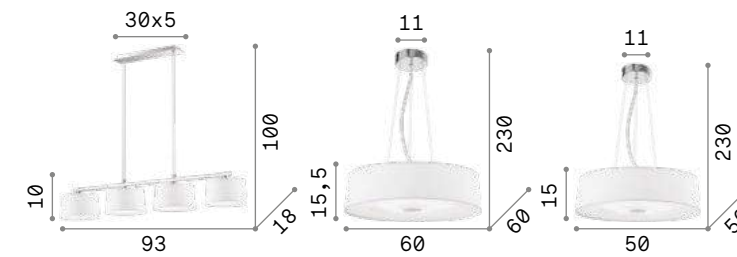

IP20

2,850 Kg / 0,0374 m³
G9 max 4 x 40W

075495 Белый

3000 K
300 Lm

209043

IP20

5,980 Kg / 0,1183 m³
E27 max 6 x 60W

075518 Белый

3000 K
810 Lm

123899

IP20

3,480 Kg / 0,0817 m³
E27 max 4 x 60W

075501 Белый

3000 K
810 Lm

123899