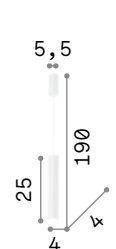

0,680 Kg / 0,0048 m³
LED 9W / 1200 Lm

211459 Белый
211466 Чёрный

Oak

Потолочная чаша матовой краски. Рассеиватель из гипса или цемента. Провод из чёрной ткани.

Артикул подходящий для краски и покраски.

P. 306