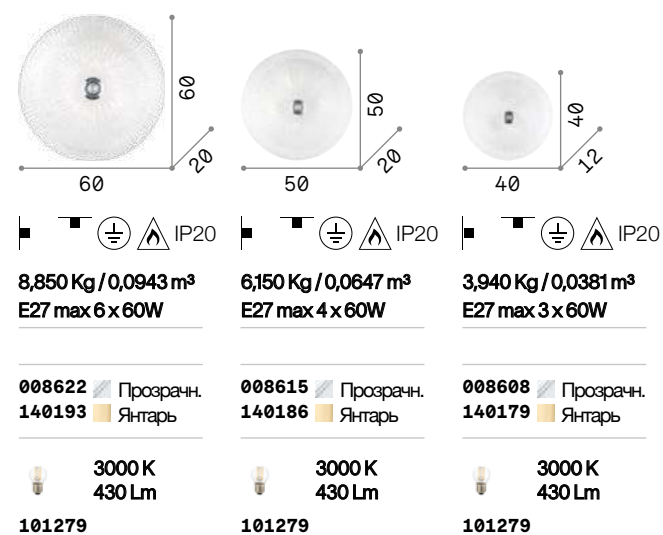

Simply

Рассеиватель из прозрачного стекла пескоструйной обработки. Закрепляющие стекло крючки из окрашенного металла с пружинной системой фиксации.

Lana

Рассеиватель из прозрачного стекла с декорациями трафаретной печати внутри и перскоструйной обработкой снаружи. Закрепляющие плафон крючки из хромированного металла.

Dony

Рассеиватель из прозрачного матового дуготого стекла. Белые декорации трафаретной печати. Закрепляющие плафон крючки из хромированного металла.

Shell

Рассеиватель из прозрачного стекла сделан на раскаленном листе и внутри отделан песчинками. Закрепляющий плафон элемент из металла. Доступен в прозрачном виде с хромированными элементами или в янтарном с латунными элементами.