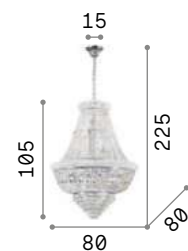

20,000 Kg / 0,7875 m³
E14 max 24 x 40W

243597 | Хром
243528 | Латунь

3000 K
430 Lm

101224