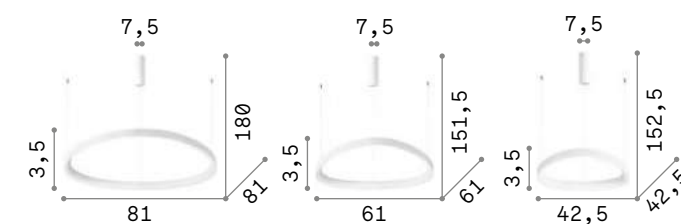

Gemini **new**

Потолочная чаша и плафон из металла порошковой окраски или лакированного. Рассеиватель из поликарбоната опала цвета. Провод из прозрачного ПВХ. Доступный в белой, чёрной или почищенной античной латуни краске.

LED Светодиодный источник света 3000 К, 30.000 часов продолжительности службы.