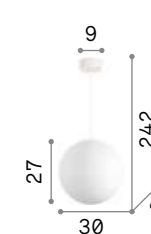

101330

1,460 Kg / 0,0880 m³
E27 max 1x 25W

226033 ■ Белый

3000 K
720 Lm

101330

0,860 Kg / 0,0404 m³
E27 max 1x 25W

226026 ■ Белый

3000 K
720 Lm