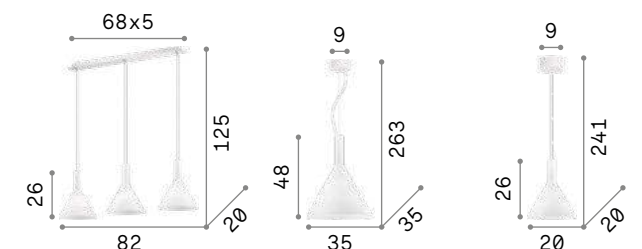

Светодиодный источник света
 3000 K, 20.000 часов
 продолжительности службы.

IP20
0,430 Kg / 0,0099 m³
LED 5W / 540 Lm

256429 Белый new
256436 Чёрный new
256443 Золото new

256429 256436 256443

Cocktail

Рассеиватель из дутого облицованного и матового стекла. Белое внутри и цветное снаружи. Подвесы с тросиками регулируемыми по длине.