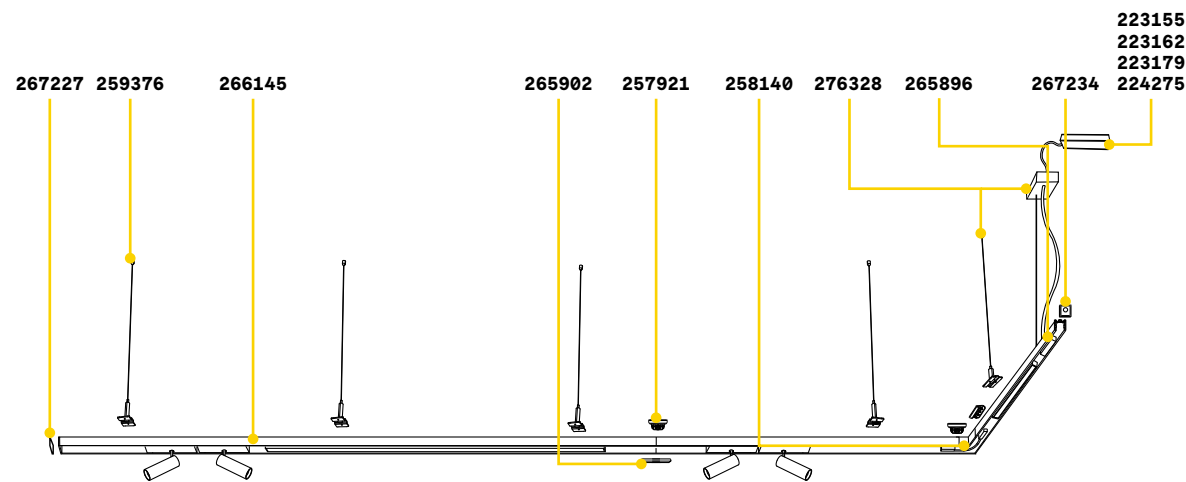

CONNECTOR HORIZONTAL LOW Не включен/Аксессуары

Вес	Объём	Отделка	Код	
0,07 Kg	0,0015 m³	Чёрный	257990	new

Ego - Pendant High

TRACK HIGH Максимальная длина для пункта питания: 25 метров

Длина	Вес	Объём	Отделка	Код	
1000 mm	0,80 Kg	0,0023 m³	Чёрный	258027	new
2000 mm	1,60 Kg	0,0046 m³	Чёрный	266145	new