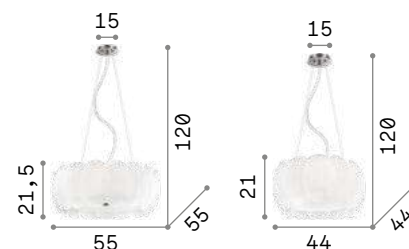

Ovalino

Рассеиватель состоит из круглообразных элементов стекла, выгнутых и матовых. Стальные тросики регулируются по длине с помощью автоматического устройства.

P. 293 P. 377

IP20

6,700 Kg / 0,1448 m³
E27 max 8 x 60W