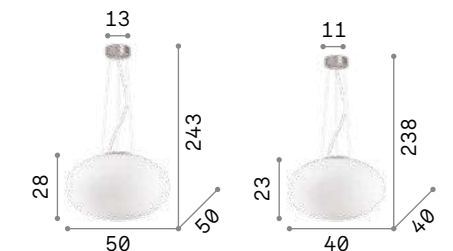

P. 292

Candy

Арматура из металла с никелевым покрытием. Рассеиватель из белого дутого матового стекла. Стальные тросики регулируются по длине с помощью автоматического устройства.

P. 293 P. 464

IP20 IP20
 4,200 Kg / 0,1547 m³ E27 max 1x60W
 3,100 Kg / 0,0778 m³ E27 max 1x60W