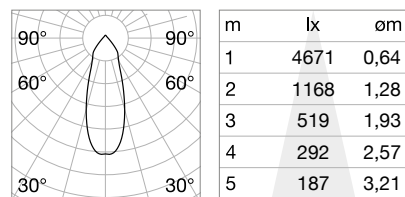

CRI≥90 30W 38° 3150Lm 3000K

* Необходимо заказать диммируемые блоки питания вместе с изделием, и они уже будут включены в комплекте с приборами на замену блоков питания on-off.