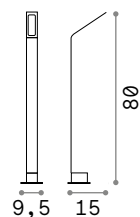

1,100 Kg / 0,0127 m³
LED 6,5W / 600 Lm

254319 ■ Антраци. **3000K new** **254388** ■ Антраци. **3000K new**
268422 ■ Антраци. **4000K new** **268439** ■ Антраци. **4000K new**

0,950 Kg / 0,0096 m³
LED 6,5W / 600 Lm