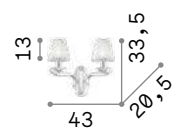

■ IP20

1,600 Kg / 0,0302 m³
E14 max 2x40W

059211 ■ Белый
197708 ■ Матовая Латунь

3000 K
360 Lm

101231

P. 216

P. 495

P. 531