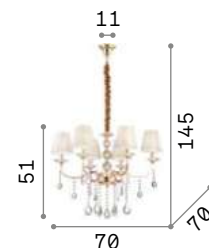

Pantheon

Арматура из хромированного или золотистого металла. Центральный элемент из стеклянных шаров. Подвески и бобеш из хрусталя с факетом. Абажуры с рельефными декорациями и блёстками. Цепь скрыта бархатной цепью.

IP20

5,500 Kg / 0,0900 m³
E14 max 6 x 40W

088051 Хром
088068 Золото

3000 K
430 Lm

101224