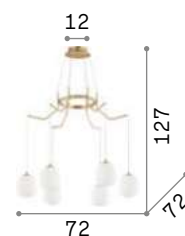

IP20
2,810 Kg / 0,1055 m³
G9 max 6 x 15W

206387 Мато. Лат.

3000 K
300 Lm
209043

Rhapsody

Арматура из металла с потолочной чашей матовой латуни краски и с рожками матовой чёрной краски. Провода из ПВХ. Рассеиватели из дутого матового белого стекла.

LED Лампочки LED G9 3,2W 3000 K включены. Код **209043**