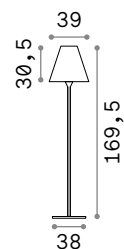

IP44

11,040 Kg / 0,1385 m³
E27 max 1x 60W

180953 Белый

4000 K
850 Lm

151991

Hub ^{new}

Основа, шест и корпус света из алюминия порошковой окраски. Ориентируемый рассеиватель с экраном из терпированного стекла. Поставляется в комплекте с аксессуаром для заземления. Доступный в покрытии антраците или белом.

LED Светодиодный источник света
3000/4000 K, 50.000 часов
продолжительности службы.