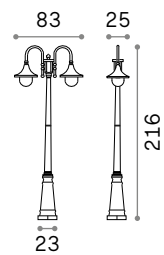

IP43

3,340 Kg / 0,1467 m³
E27 max 2 x 60W

246833 ■ Антраци.
024097 ■ Чёр.-Зол.
246840 ■ Coffee

4000 K
920 Lm

153964

P. 730

Anna

Корпус света из высокоэффективной смолы: коррозионностойкий, цвета защищены от ультрафиолетового света, устойчивый к перепадам температур от -60° до +90°. Рассеиватель из органического стекла анти-пожелтение.