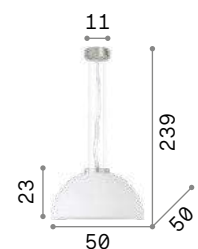

Etna

Арматура из металла с матовым никелевым покрытием. Рассеиватель из белого дутого матового стекла.

IP20
4,390 Kg / 0,1072 m³
E27 max 1x60W

027906 Белый

3000 K
720 Lm
101354