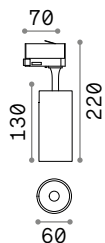

0,380 Kg/0,0019 m³

LED COB BRIDGELUX Драйвер ON/OFF включен

Мощнос.	Угол	Флюкс	ССТ	Отделка	Код
15W	41°	1500 Lm	3000 K	Белый	250434
				Чёрный	250427
	1600 Lm	4000 K	Белый	267784 new	
			Чёрный	267777 new