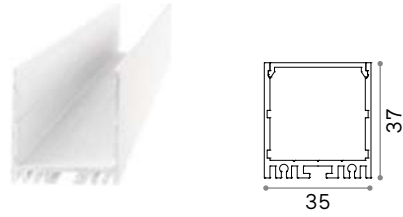

Vision Trimless

PROFILE Набор для установки включен

Длина	Вес	Объём	Отделка	Код	
2000 mm	1,40 Kg	0,0032 m³	Белый	270524	new
	1,40 Kg	0,0032 m³	Чёрный	270517	new
3000 mm	2,10 Kg	0,0048 m³	Белый	270548	new
	2,10 Kg	0,0048 m³	Чёрный	270531	new

SUSPENSION KIT

Включен	Necesario	К. проводов	Длина прово.	Код	
Нет	Нет - 1 kit x 2000 mm	2	3000 mm	270449	new
Нет	Нет - 1 kit x 2000 mm	2	5000 mm	270456	new

STRUCTURE CONNECTOR

Нет	Нет			270463	new