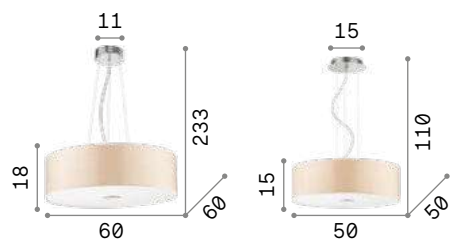

Woody

Арматура из хромированного металла. Рассеиватель из ПВХ или ткани, снизу закрыт прозрачным матовым стеклом. Подвесы с тросиками и регулируются по длине.

087719

IP20

6,150 Kg / 0,1352 m³
E27 max 5 x 60W

103242 Белый
105628 Чёрный
087719 Дерево

3000 K
810 Lm

123899

IP20

4,000 Kg / 0,0832 m³
E27 max 4 x 60W

122236 Белый
122243 Чёрный
087702 Дерево

3000 K
810 Lm

123899

P. 294

P. 429

P. 526

Hilton

Арматура из хромированного металла. Абажур из материала ПВХ покрыт тканью. Рассеиватель из прозрачного стекла пескоструйной обработки. Стальные тросики регулируются по длине.

LED

Лампочка LED G9 3,2W 3000 K
включены в модели 075495.
Код 209043

P. 429

P. 477

P. 527