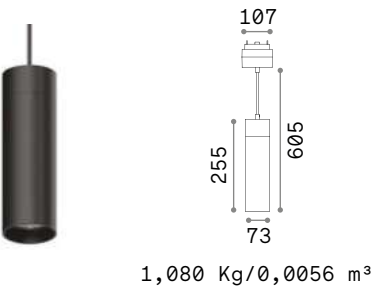

LED COB CITIZEN UGR <16

Мощнос.	Угол	Флюкс	ССТ	Отделка	Код
21W	30°	2650 Lm	3000 K	Чёрный	222998
		2800 Lm	4000 K	Чёрный	223070

Длина проводов 350 mm

1,080 Kg/0,0056 m³

LENS

Включен	Необходимый	Угол	Код
Нет	Нет	15°	223292