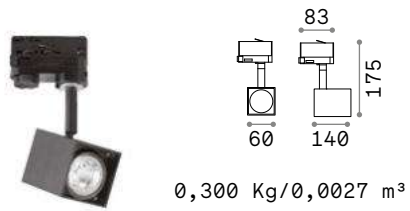

Mouse Track

IP20 АЛЮМИНИЙ