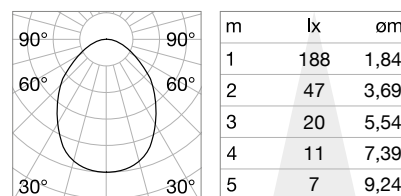

CRI≥80 10W 85° 1000Lm 3000K