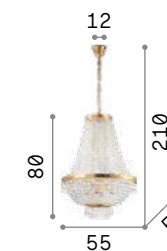

9,600 Kg / 0,2965 m³
G9 max 12 x 40W

114279 | Хром
114743 | Золото

3000 K
300 Lm

209043