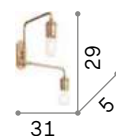

Triumph

Арматура полностью из металла чёрного покрытия или латунного покрытия под устаревший вид. Модель AP с проводом из ткани и выключателем и штепселем.

ON Светильник снабжен
OFF выключателем.

IP20

0,710 Kg / 0,0067 m³
E27 max 2 x 60W

242385 ■ Чёрный
160245 ■ Латунь

2200 K
300 Lm

151687