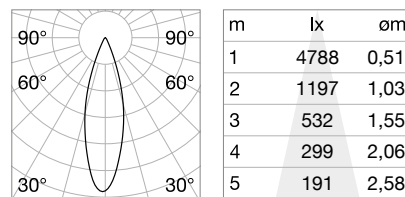

CRI≥80 21W 30° 2650Lm 3000K