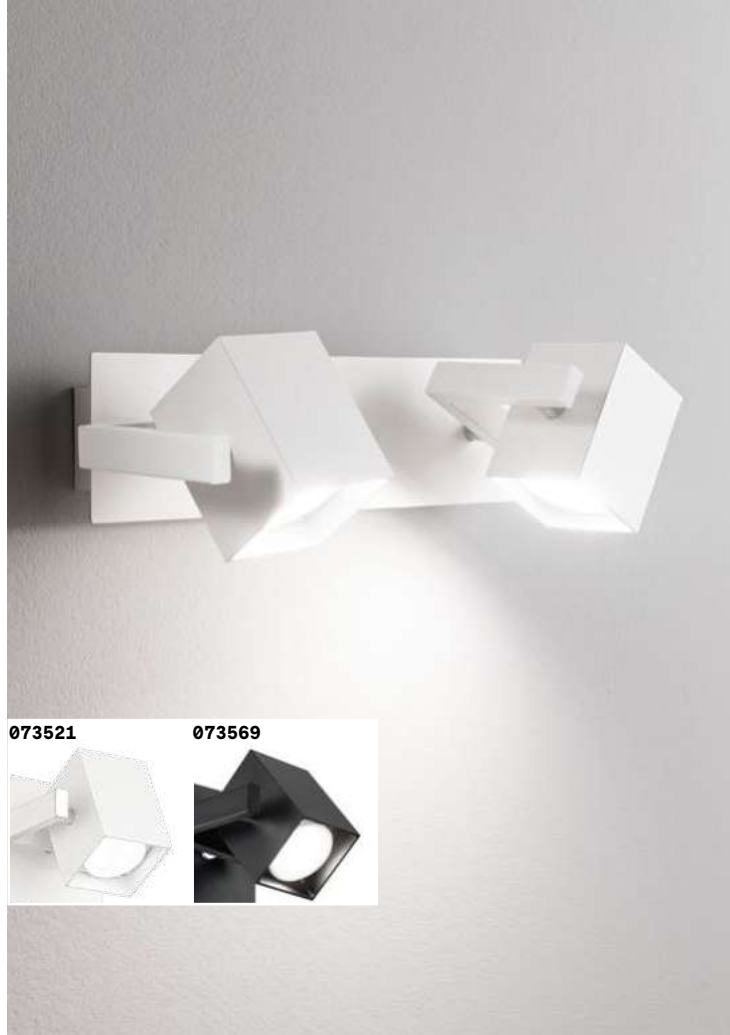

Mouse

Основа, арматура и рассеиватели из металла покрытого матовой краской и хромированными деталями. Рассеиватели ориентируемые. Доступен в белой или чёрной отделке.

IP20

0,910 Kg / 0,0067 m³
GU10 max 2 x 50W

073545 Белый
156705 Чёрный

3000 K
400 Lm

108292

IP20

0,450 Kg / 0,0034 m³
GU10 max 1 x 50W

073521 Белый
073569 Чёрный

3000 K
400 Lm

108292

P. 312

P. 616

073521

073569

Spot

Основа, арматура и рассеиватели из металла матовой краской с хромированными деталями. Рассеиватели ориентируемые. Доступен в белом или чёрном покрытии.

IP20

0,610 Kg / 0,0060 m³
GU10 max 2 x 50W

156736 Белый
156743 Чёрный

3000 K
400 Lm

108292

IP20

0,410 Kg / 0,0037 m³
GU10 max 1 x 50W

156729 Белый
115481 Чёрный

3000 K
400 Lm

108292

P. 312

P. 616