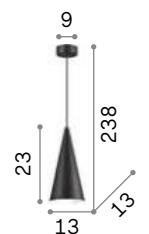

IP20

0,510 Kg / 0,0065 m³
E27 max 1x 60W

269962 Белый new
259734 Чёрный new

3000 K
810 Lm

123899