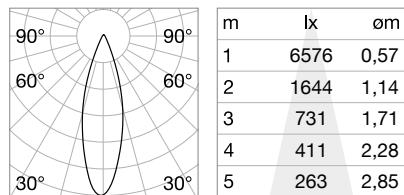

Quick 21W

90° 355°
0,760 Kg/0,0038 m³

LED COB CITIZEN

CRI ≥ 80

Мощнос.	Угол	Драйвер	Flux	ССТ	Отделка	Код
21W	30°	On-Off	2650 Lm	3000 K	Белый	247946
					Чёрный	247939
			2900 Lm	4000 K	Белый	247960
					Чёрный	247953
		1-10V	2650 Lm	3000 K	Белый	249650
					Чёрный	247878
		DALI	2650 Lm	3000 K	Белый	249698
					Чёрный	246444

CRI ≥ 90

Мощнос.	Угол	Драйвер	Flux	ССТ	Отделка	Код
21W	30°	On-Off	2350 Lm	3000 K	Белый	247977
					Чёрный	225364
			2550 Lm	4000 K	Белый	247991
					Чёрный	247984

FILTER HONEYCOMB

LENS*

SINGLE CONNECTION

Включен	Необход.	Угол	Драйвер	Отделка	Код
Нет	Нет			Чёрный	222608
Нет	Нет	15°		Прозрач.	222592
Нет	Нет	45°		Прозрач.	253558
Нет	Нет		On/Off	Белый	170145
Нет	Нет			Чёрный	170152
Нет	Нет		DALI/1-10V	Белый	247649
Нет	Нет			Чёрный	247632

new

new

CRI ≥ 80 21W 30° 2650Lm 3000K

* Опциональная линза будет установлена на изделие вместо стандартной включенной линзы.