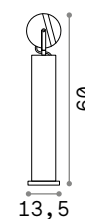

IP65

1,080 Kg / 0,0137 m³
GU10 max 1x 11W

124421 ■ Антраци.

4000 K
420 Lm
253497