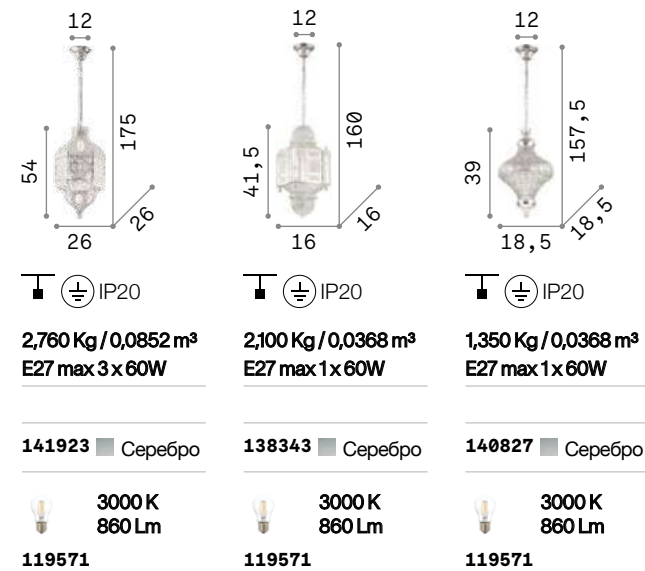

Nawa

Рассеиватель из ажурного металла с покрытием серебряного вида и встроенные восьмиугольные хрусталики.

Hamam

Арматура из металла серебра покрытия. Рассеиватель из прозрачного дутого стекла. Подвесы кисти. Цепь скрыта бархатной тканью.