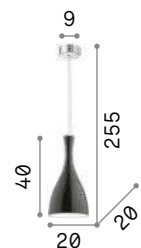

3000 K
360 Lm
101217

074337 074344

Olimpia

Арматура из хромированного металла. Рассеиватель из облицованного цветного дутого стекла. Электрический провод регулируется по длине.

IP20

1,080 Kg / 0,0374 m³
E27 max 1x60W