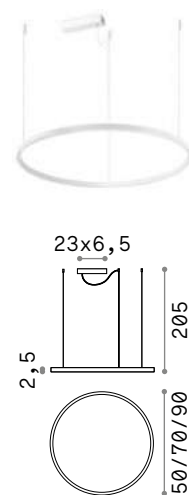

Oracle Slim new

Подвесной артикул с тонкой арматурой из алюминия белой или матовой чёрной краски и с опаловым рассеивателем из поликарбоната. Доступный в круглой или квадратной модели в трёх разных размерах. Встроенные ЛЕД; доступный в температуре цвета 3000К и 4000К для круглой модели; CRI ≥ 80; срок службы светодиода 17.500 часов; степень защиты IP20, класс изоляции II.

Источник	LED SMD	CRI	≥80
Мощность	30W/51W	Длительность	17.500 h
Драйвер включен	On/Off	ЛЕД	
Драйверы доступны	No	Класса изоляции	II
Угол	115°	IP	20
ССТ	3000 К / 4000 К	Материал	Алюминий

LED SMD Драйвер ON/OFF включ.

Размер	Вес	Объём	Мощнос.	Flux	ССТ	Отделка	Код	
ø 50 cm	1,400 Kg	0,0130 m³	30 W	2350 Lm	3000 K	Белый	229461	
					3000 K	Чёрный	229492	
					2480 Lm	4000 K	Белый	269856
ø 70 cm	1,660 Kg	0,0252 m³	35 W	3050 Lm	3000 K	Белый	229485	
					3000 K	Чёрный	229515	
ø 90 cm	1,800 Kg	0,0652 m³	51 W	4060 Lm	3000 K	Белый	269863	
					3000 K	Чёрный	229478	
					4280 Lm	4000 K	Белый	229508
							269870