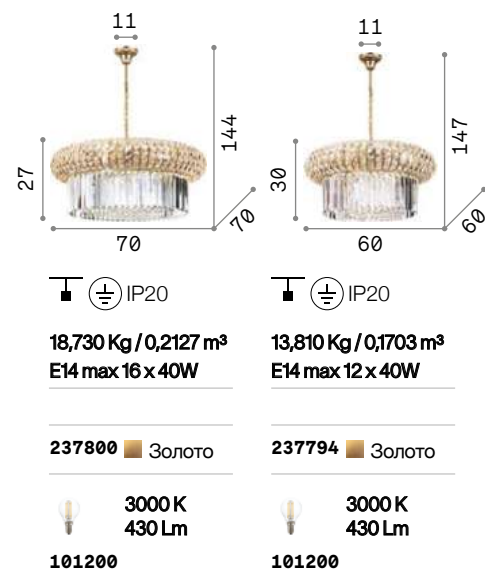

Nabucco

Арматура из металла с золотистым покрытием.
Декоративные элементы из прозрачного хрусталя с фацетом.
Квадратные в верхней части и в виде ромба в нижней части.