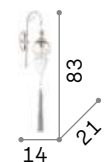

IP20

0,750 Kg / 0,0338 m³
E14 max 1x40W

139593 Серебро

3000 K
430 Lm

101200

P. 249

Santa

Люстра из прозрачного дутого стекла ручной работы. Детали из хромированного металла. Золотистая версия доступна с гранулированным стеклом.