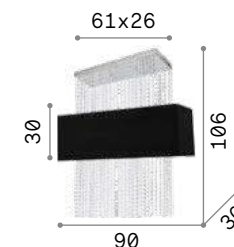

IP20

8,400 Kg / 0,1030 m³
E27 max 5x 60W

099101 Белый
101163 Чёрный

3000 K
810 Lm

123899