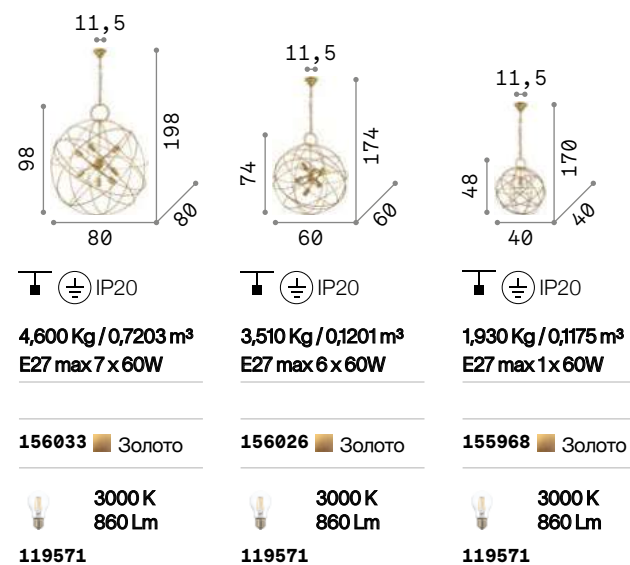

IP20
2,280 Kg / 0,2421 m³
G9 max 12 x 40W

114361 Серебро

3000 K
300 Lm
209043

IP20
1,450 Kg / 0,1250 m³
G9 max 8 x 40W

114811 Серебро

3000 K
300 Lm
209043

Konse

Арматура и декоративные элементы полностью из металла. Покрытие темно-золотистой матовой краской.