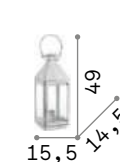

IP20

1,630 Kg / 0,0350 m³
E27 max 1x 60W

166742 Античный Белый

3000 K
860 Lm
119571