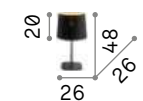

3000 K
860 Lm
101323

P. 503

Nordik

Арматура из металла чёрной матовой краски. Абажур из золотистого ПВХ покрыт чёрной тканью.

ON OFF Светильник снабжен выключателем.

IP20
1,220 Kg / 0,0504 m³
E27 max 1x 60W