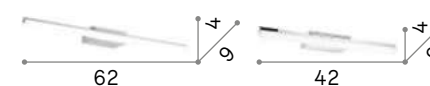

Riflesso

Арматура из металла хромированной
или белой матовой краски. Рассеиватель
из акрилового прозрачного материала
матовой отделки.

LED Светодиодный источник света
3000 К, 30.000 часов
продолжительности службы.

IP44 Степень защиты IP44.

IP44

0,750 Kg / 0,0192 m³
LED 14W / 1350 Lm

142289 Белый
142265 Хром

IP44

0,600 Kg / 0,0143 m³
LED 11W / 900 Lm

142296 Белый
142272 Хром