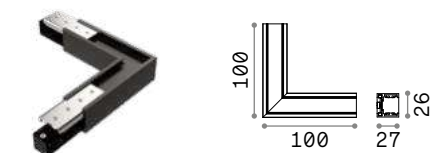

CONNECTOR HORIZONTAL LOW Не включен/Аксессуары

Вес	Объём	Отделка	Код	
0,07 Kg	0,0015 m³	Чёрный	257990	new

Ego - Pendant High

TRACK HIGH Максимальная длина для пункта питания: 25 метров

Длина	Вес	Объём	Отделка	Код	
1000 mm	0,80 Kg	0,0023 m³	Чёрный	258027	new
2000 mm	1,60 Kg	0,0046 m³	Чёрный	266145	new