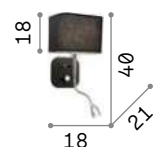

Holiday

Арматура из металла окрашена матовой краской. Абажур из материала ПВХ покрыт тканью. Один выключатель контролирует отдельно два света.

LED Светодиодный источник света 3000 К, 15.000 часов продолжительности службы.

ON OFF Светильник снабжен выключателем.

IP20

0,640 Kg / 0,0111 m³
E14 max 1x 40W +
LED 1W / 70 Lm

124162 Белый
124179 Чёрный

3000 K
360 Lm

101217