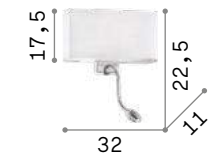

IP20

1,410 Kg / 0,0166 m³
E27 max 1x60W +
LED 1W / 70 Lm

215693 Total White
035949 Белый
215709 Total Black
035956 Чёрный
103204 Канва

3000 K
810 Lm

123899