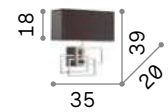

Luxury

Арматура из металла латуни или хромированной краски. Основа матовой чёрной краски. Абажур из ПВХ краями из ткани.

IP20

1,220 Kg / 0,0371 m³
E27 max 1x60W

201054 Хром
201092 Латунь

3000 K
860 Lm

119571