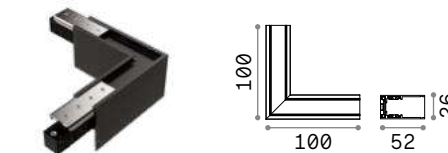

CONNECTOR HORIZONTAL LOW Не включен/Аксессуары

Вес	Объём	Отделка	Код	
0,07 Kg	0,0015 m³	Чёрный	257990	new

Ego - Pendant High

TRACK HIGH Максимальная длина для пункта питания: 25 метров

Длина	Вес	Объём	Отделка	Код	
1000 mm	0,80 Kg	0,0023 m³	Чёрный	258027	new
2000 mm	1,60 Kg	0,0046 m³	Чёрный	266145	new