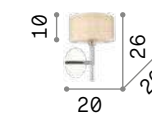

IP20

0,460 Kg / 0,0100 m³
G9 max 1x 40W

143156 | Белый
087665 | Дерево

3000 K / 300 Lm
209043

Dusty

Арматура из хромированного металла. Рассеиватель из огнестойкой бумажной бечевки.

LED Лампочки LED G9 3,2W 3000 K включены. Код 209043