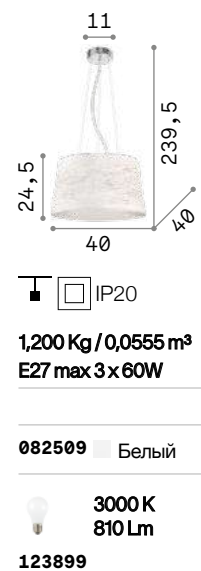

Dusty

Арматура из хромированного металла. Рассеиватель из огнестойкой бечевки. Люстра в виде шара со стальным шнуром, регулируемым по длине с помощью автоматического устройства.