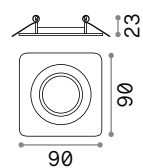

Lounge

⌀ 70 mm
0,160 Kg/0,0011 m³

GU10 Не включен - Рекомендуемая лампочка 108292

Мощнос.	Отделка	Код
max 50W	Белый	138978
	Хром	138985
	Чёрный	244600
	Никель	138992

IP20 ЦИНК