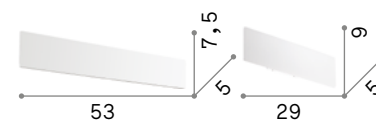

IP20

0,590 Kg / 0,0029 m³
LED 22W / 2100 Lm

179308 Белый
179322 Чёрный

IP20

0,450 Kg / 0,0020 m³
LED 12W / 1150 Lm

179292 Белый
179315 Чёрный