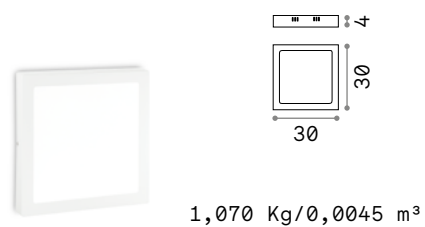

LED SMD Драйвер ON/OFF включен

Мощнос.	Угол	Флюх	ССТ	Отделка	Код
25W	110°	1800 Lm	3000 K	Белый	138657