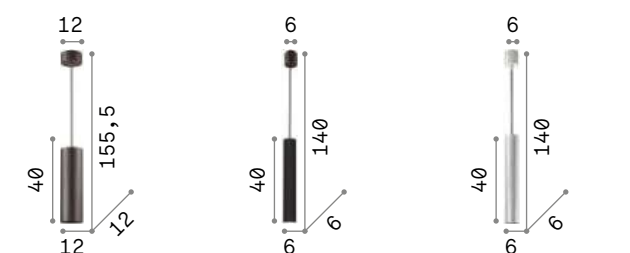

4,450 Kg / 0,0445 m ³ LED 43,2W / 4300 Lm	3,200 Kg / 0,0370 m ³ LED 33,6W / 3300 Lm
137056 ■ Хром	137032 ■ Хром

Look new

Потолочная чаша и рассеиватель из металла разных красок. Провод из ткани регулируется по длине. Устанавливает заменяемые лампочки. Модель с нюансно-хромированной отделкой и рассеиватель из стекла.

 Галогенная лампочка GU10 28W и GU10 50W 2700 K включены.

194806

2,950 Kg / 0,0092 m³
GU10 max 1x 50W

0,990 Kg / 0,0029 m³
GU10 max 1x 28W

0,990 Kg / 0,0029 m³
GU10 max 1x 28W

- | | | |
|----------------------|----------------------|--------------------------|
| 158655 Белый | 104935 Белый | 194806 Прозрачн. |
| 158723 Чёрный | 104942 Хром | 141800 Серебро |
| 187686 Кортен | 104928 Чёрный | 141817 Золото |
| | | 259239 Мато. Лат. |
| | | 141794 Ант. Лату. |
| | | 141855 Медь |
| | | 170589 Кортен |