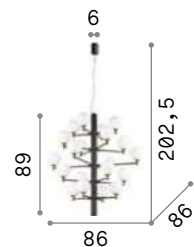

10,270 Kg / 0,1340 m³
G9 max 20 x 40W

197326 ■ Белый
197333 ■ Чёрный

3000 K
300 Lm
209043