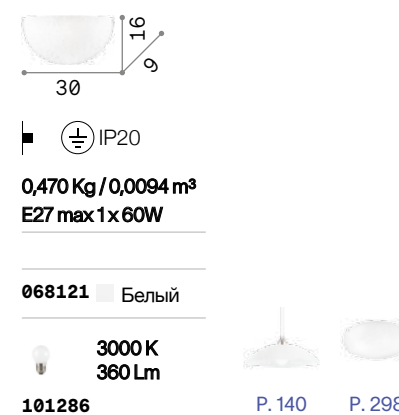

Lana

Рассеиватель из прозрачного стекла с декорациями трафаретной печати внутри и перскоструйной обработкой снаружи. Закрепляющие плафон крючки из хромированного металла.