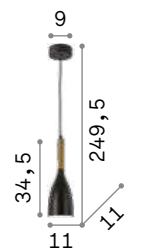

Manhattan

Потолочная чаша и рассеиватель из металла окрашенного в белый или чёрный матовый цвет с деревянным элементом. Провод из ткани.

IP20

0,560 Kg / 0,0060 m³
E14 max 1x40W

110745 Белый
110752 Чёрный

3000 K
430 Lm

101200