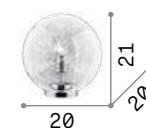

Mapa Max

Арматура из хромированного металла. Рассеиватель из дутого стекла с внутренними декорациями в виде алюминиевой нити.

ON OFF Светильник снабжен выключателем.

IP20

0,970 Kg / 0,0287 m³
E27 max 1x 60W