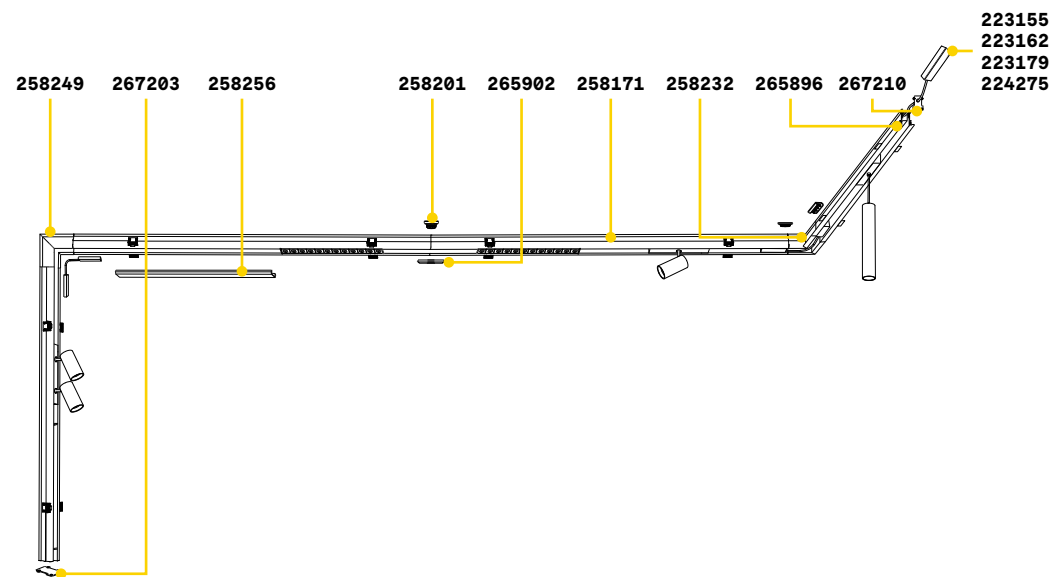

Ego - Recessed

TRACK Набор для установки включен
Максимальная длина для пункта питания: 25 метров

Длина	Вес	Объём	Отделка	Код
1000 mm	1,13 Kg	0,0039 m³	Чёрный	258171
2000 mm	2,26 Kg	0,0078 m³	Чёрный	266183

new
new

CONNECTOR HORIZONTAL Не включен/Аксессуары

Вес	Объём	Отделка	Код
0,13 Kg	0,0015 m³	Чёрный	258232

new

CONNECTOR VERTICAL 90° Не включен/Аксессуары

Вес	Объём	Отделка	Код
0,10 Kg	0,0015 m³	Чёрный	258249

new

CONNECTOR VERTICAL 270° Не включен/Аксессуары

Вес	Объём	Отделка	Код
0,14 Kg	0,0015 m³	Чёрный	259413

new

Включен	Necesario	Материал	Длина	Код

LINEAR CONNECTOR Нет Нет-1ком для линейного соединения 258201 new

END CAP NOH OLE Нет Да 267203 new

END CAP WITH HOLE Нет Да 267210 new

BLINDED COVER Нет Нет PC 1000mm 258256 new