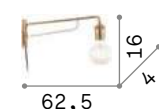

IP20

0,490 Kg / 0,0083 m³
E27 max 1 x 60W

242392 ■ Чёрный
160214 ■ Латунь

2200 K
300 Lm

151687