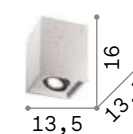

IP20

2,210 Kg / 0,0078 m³
GU10 max 1x 35W

150468 Белый
150475 Цемент

3000 K
400 Lm

108292