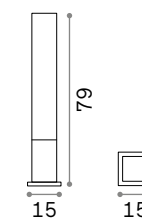

IP44

2,670 Kg / 0,0268 m³
GX53 max 1x 15W

- 142999 ■ Белый
- 135762 ■ Антраци.
- 213088 ■ Coffee

4000 K
800 Lm
154008