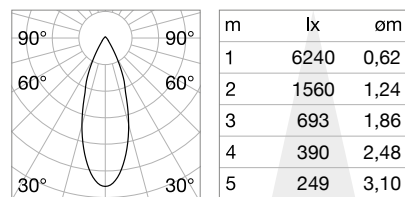

CRI ≥ 82 30W 36° 3150Lm 3000K