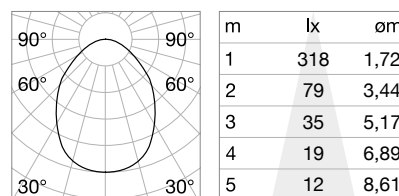

CRI≥80 15W 87° 1500Lm 3000K