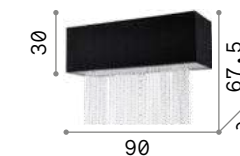

IP20

6,800 Kg / 0,1074 m³
E27 max 5 x 60W

099118 Белый
101156 Чёрный

3000 K
810 Lm

123899