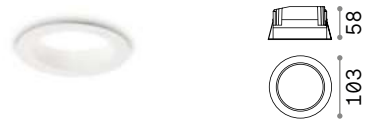

Basic Wide

① 90 mm
0,370 Kg/0,0017 m³

LED SMD SAMSUNG Драйвер PHILIPS ON/OFF включен

Мощнос.	Угол	Flux	CCT	Отделка	Код
10 W	85°	1000 Lm	3000 K	Белый	193519
		1100 Lm	4000 K	Белый	193403