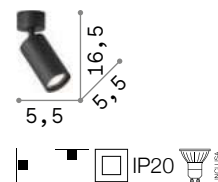

P. 063

Dynamite

Арматура из металла порошковой окраски или плакированного и почищенного. Рассеиватели ориентируемые.

LED Лампочки LED GU10 5W 3000 K включены. Код **108292**

0,240 Kg / 0,0022 m³
GU10 max 1x28W