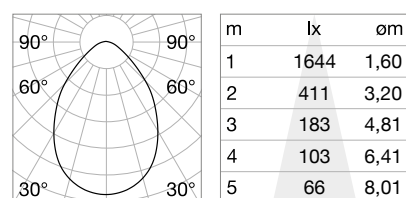

CRI≥80 30W 77° 3200Lm 3000K

* Необходимо заказать диммируемые блоки питания вместе с изделием, и они уже будут включены в комплекте с приборами на замену блоков питания on-off.