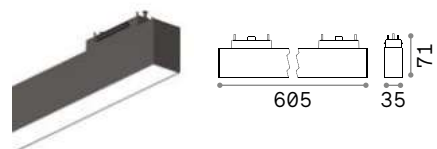

0,700 Kg/0,0087 m³

LED SMD SAMSUNG

Мощнос.	Угол	Флюкс	ССТ	Отделка	Код
25W	98°	4000 Lm	3000 K	Чёрный	222950
		4300 Lm	4000 K	Чёрный	223032