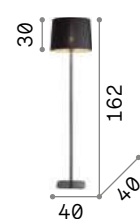

111452 Белый

3000 K
810 Lm
123899

P. 188

Nordik

Арматура из металла чёрной матовой краски. Абажур из золотистого ПВХ покрыт чёрной тканью.

ON Светильник снабжен выключателем.
OFF

IP20
3,620 Kg / 0,0897 m³
E27 max 1 x 60W