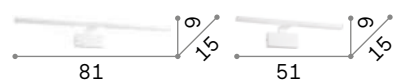

■ □ IP20

0,660 Kg / 0,0264 m³
LED 20W / 1620 Lm

225029 □ Белый
224992 ▨ Хром
225005 ■ Мато. Лат.