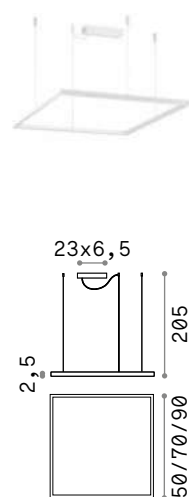

LED SMD Драйвер ON/OFF включ.