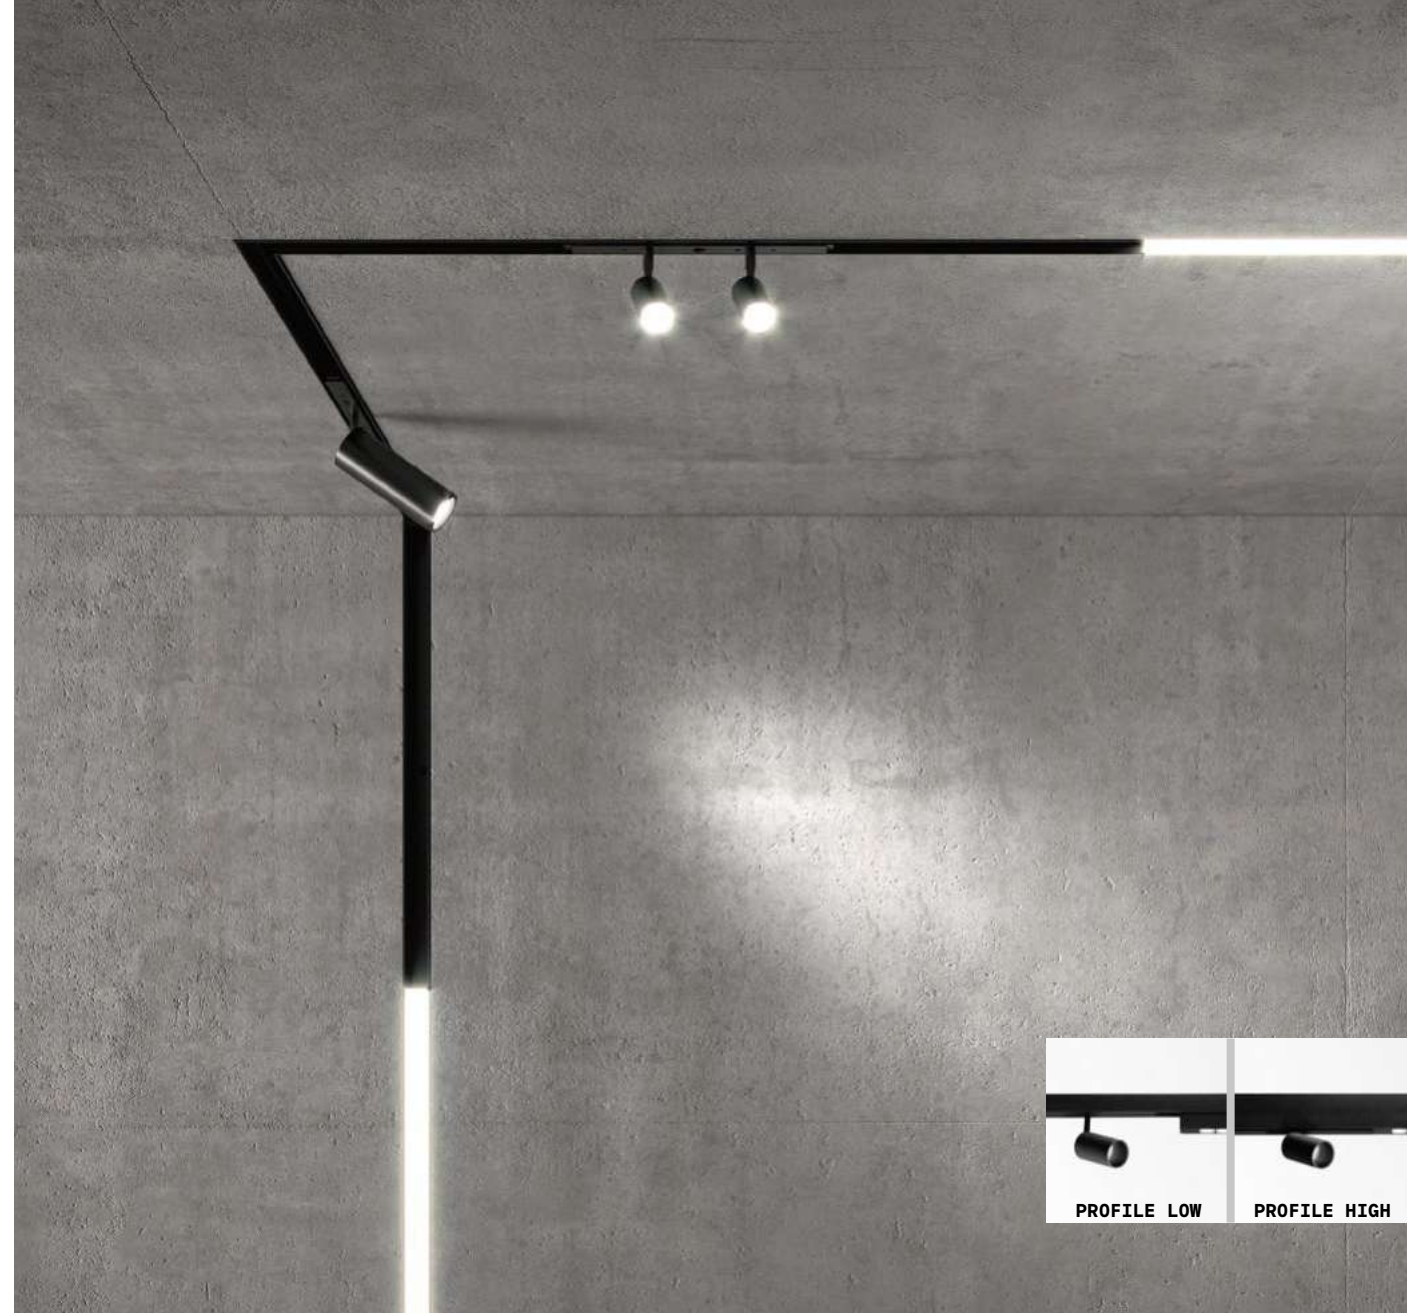

MAIN CONNECTOR

Включен	Необходимый	К. проводов	Длина прово.	Код
Нет	Да - 1 ком. для пункта питания макс. 210W	1	2000 mm	265896

new

KIT CONTINUOUS

Включен	Необходимый	Код
Нет	Нет - 1 комплект для соединения	265902

new

DRIVER MEANWELL ON/OFF Не включен/Необходимый

Мощнос.	Output	Класса	Размер	Код
60 W	48 Vdc	⊕	171x62x37 mm	223155
90 W	48 Vdc	⊕	220x68x37 mm	223162
150 W	48 Vdc	⊕	228x68x37 mm	223179
240 W	48 Vdc	⊕	244x68x39 mm	224275