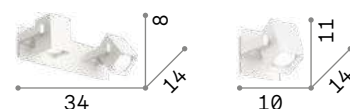

Mouse

Основа, арматура и рассеиватели из металла покрытого матовой краской и хромированными деталями. Рассеиватели ориентируемые. Доступен в белой или чёрной отделке.

IP20

0,910 Kg / 0,0067 m³
GU10 max 2 x 50W

073545 Белый
156705 Чёрный

3000 K
400 Lm

108292

IP20

0,450 Kg / 0,0034 m³
GU10 max 1 x 50W

073521 Белый
073569 Чёрный

3000 K
400 Lm

108292