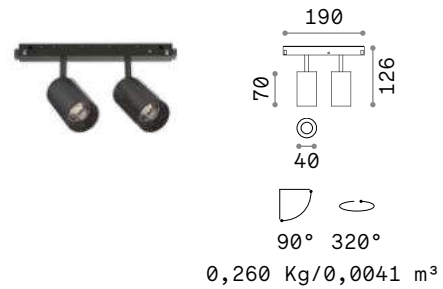

LED COB CITIZEN

Мощнос.	Угол	Flux	CCT	Отделка	Код
16W	30°	1500 Lm	3000 K	Чёрный	257648

new