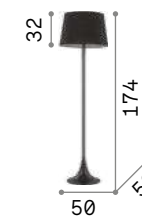

110233

032382

110240

P. 186

P. 479

IP20

7,120 Kg / 0,1879 m³
E27 max 1 x 60W

110233 Белый