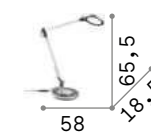

Futura

Подвижный рожок из алюминия и пластика с тросом на виду из ПВХ. Ориентируемый светодиодный рассеиватель и встроенный выключатель. Штепсел с драйвером.

LED Светодиодный источник света 4000 К, 25.000 часов продолжительности службы.

ON OFF Светильник снабжен выключателем.

Светильник с диммером.

Светильник с сенсорным диммером.

1,830 Kg / 0,0069 m³
LED 10W / 750 Lm

204895 Алюмини.
204888 Чёрный