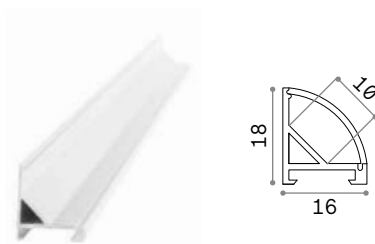

ROUND 16x16

Длина	Вес	Объём	Отделка	Код
1000 mm	0,15 Kg	0,0010 m³	Белый	126548
	0,15 Kg	0,0010 m³	Алюмин.	126531
2000 mm	0,30 Kg	0,0020 m³	Белый	203126
	0,30 Kg	0,0020 m³	Алюмин.	203119
3000 mm	0,44 Kg	0,0030 m³	Белый	204635
	0,44 Kg	0,0030 m³	Алюмин.	204628