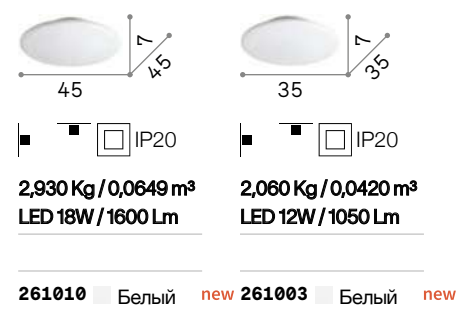

Chopin ^{new}

Основа из металла матового покрытия. Рассеиватель из дутого облицованного глянцевого белого стекла. Встроенный и заменяемый светодиодный источник.

LED Светодиодный источник света 3000 K, 17.500 часов продолжительности службы.

Glory

Арматура из металла матового никелевого покрытия. Рассеиватель из белого дутого матового стекла.

P. 143