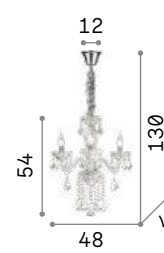

IP20

3,650 Kg / 0,0609 m³
E14 max 3 x 40W

034706 Прозрачн.

3000 K
360 Lm

101231