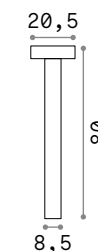

IP44

3,000 Kg / 0,0379 m³
G9 max 4 x 15W

153179 Белый
153162 Антраци.

4000 K
320 Lm

209036