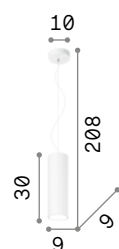

1,320 Kg / 0,0069 m³
LED 14W / 1650 Lm

211749 Белый
211756 Чёрный