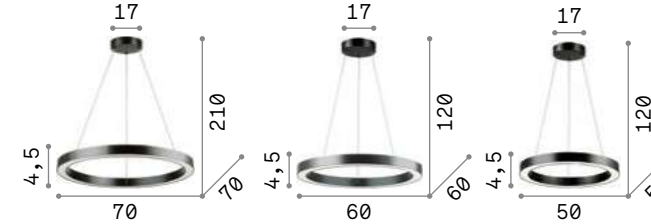

Oracle Round

Потолочная чаша и корпус света из алюминия порошковой окраски белого или чёрного цвета. Рассеиватель из пластикового материала опала цвета. Источник света встроенными ЛЕД.

LED Светодиодный источник света 3000 К, 20.000 часов продолжительности службы.