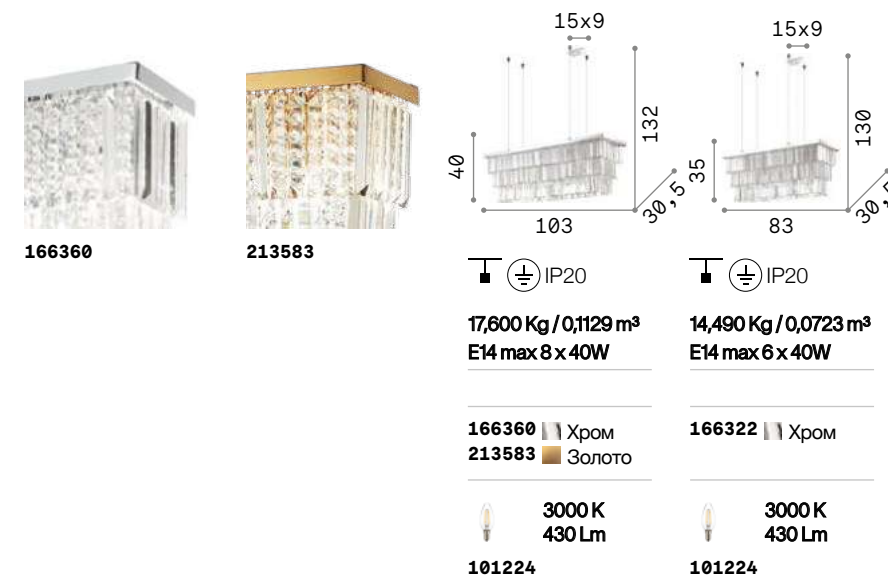

P. 438

Elisir

Арматура из металла.
Декоративные треугольные
элементы из прозрачного
хрусталя с факетом в
хромированной версии, а из
янтарного в латунной версии.

LED Лампочки LED G9 3,2W 3000 K
включены. Код **209043**

P. 346

Martinez

Арматура из хромированного
или золотистого металла.
Декоративные элементы с
цепочками восьмиугольных
хрусталиков и пластинами из
прозрачного хрусталя с факетом.

LED Лампочки LED E14 4W 3000 K
включены. Код **101224**