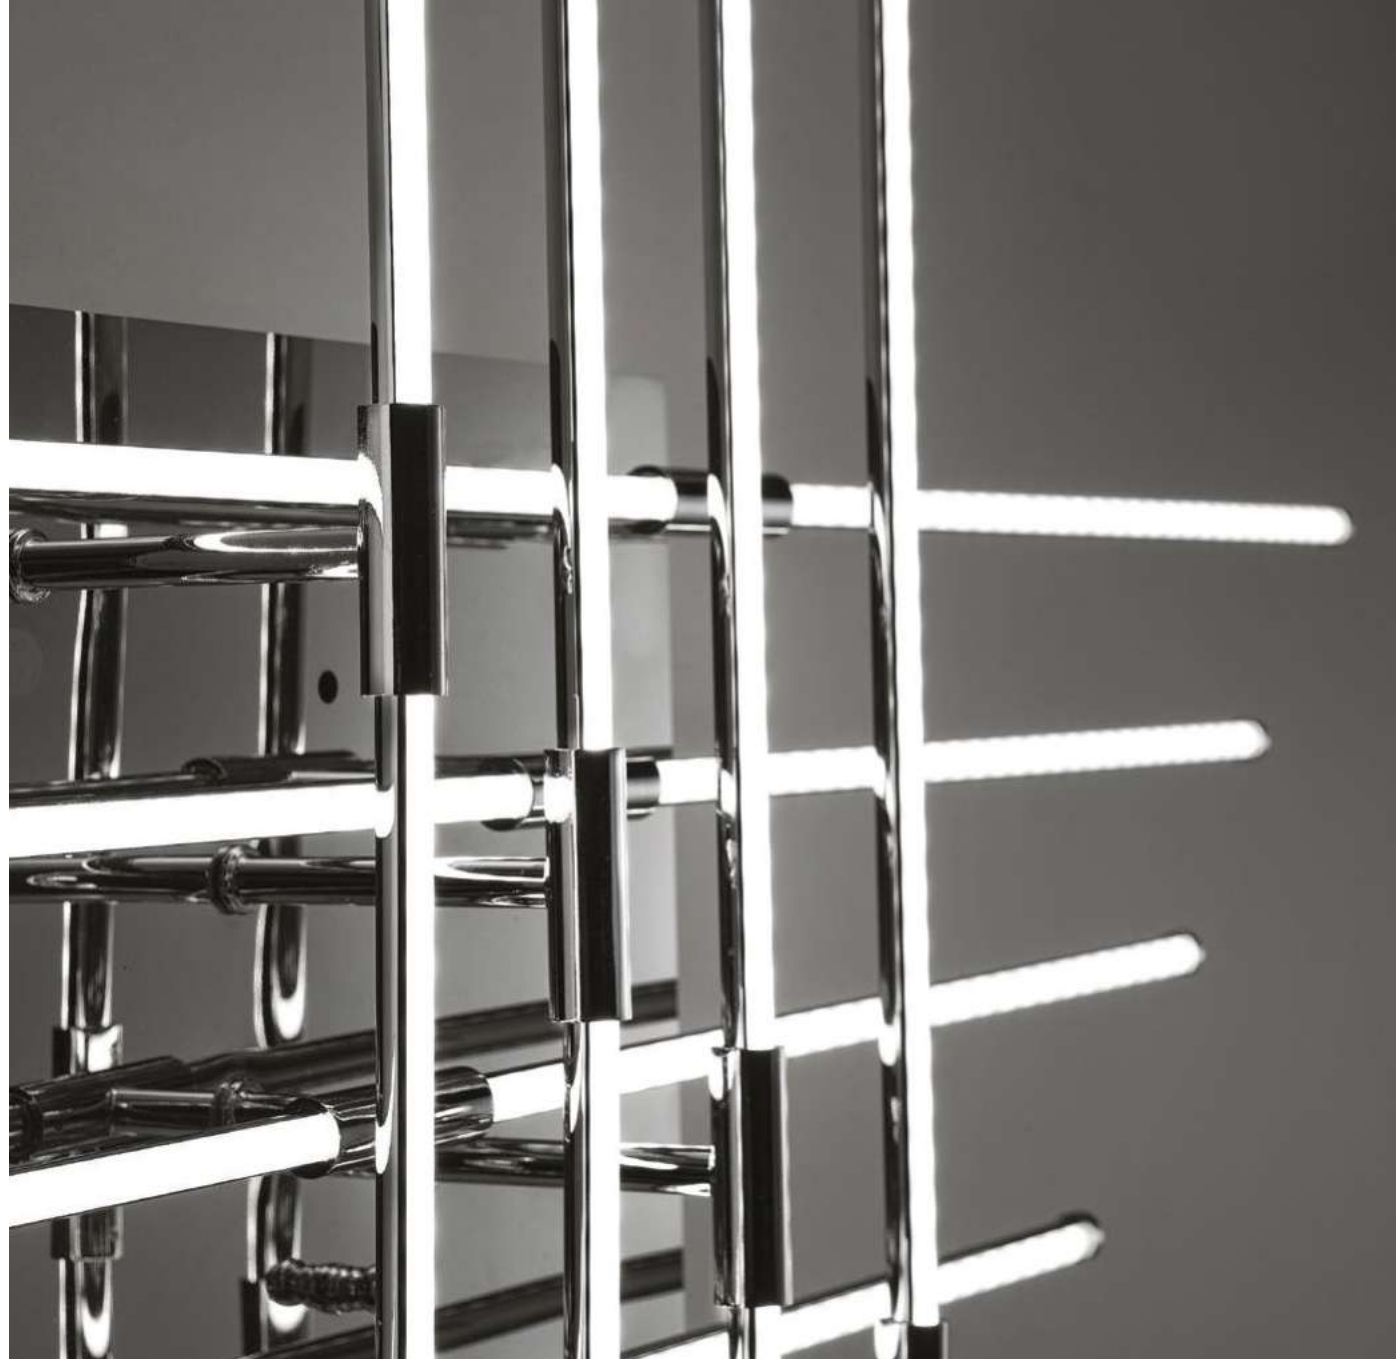

Cross

Арматура из хромированного металла встроенными ЛЕД на концах для быстрой замены.

LED Светодиодный источник света 3000 К, 20.000 часов продолжительности службы.