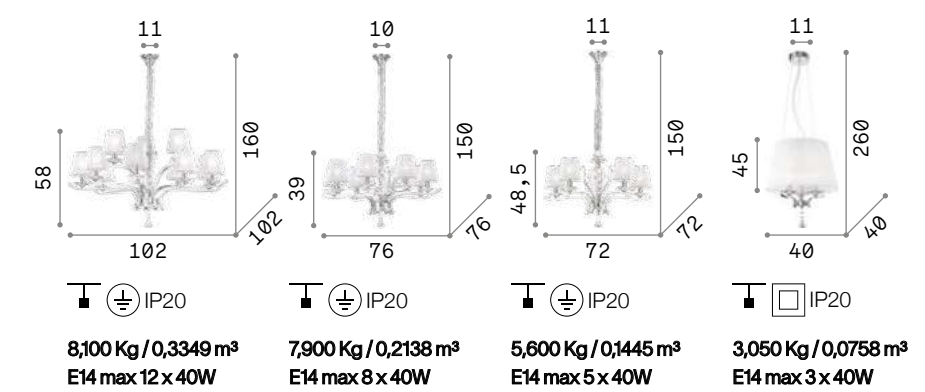

Pegaso

Арматура из металла хромированной или матовой латуни краски. Центральный корпус, бобеш и подвески из хрусталя с факетом. Абажуры из органзы. Цепь скрыта бархатной тканью.

066431 Белый, 197746 Мато. Лат. | 059242 Белый, 197739 Мато. Лат. | 066448 Белый, 197722 Мато. Лат. | 059235 Белый, 197715 Мато. Лат.

3000 K 360 Lm | 3000 K 360 Lm | 3000 K 360 Lm | 3000 K 360 Lm

101231 | 101231 | 101231 | 101231