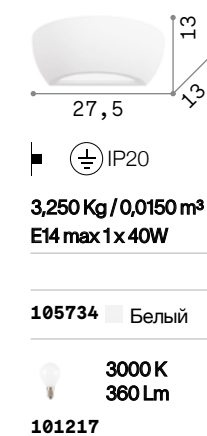

Корпус света из белого гипса.
База из окрашенного белого металла. Нижний рассеиватель из прозрачного матового стекла. Свет исходит как вверх, так и вниз.

 Артикул подходящий для краски и покраски.

Smarties