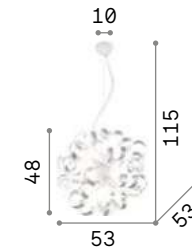

Vortex

Аматура из металла окрашена в бело-матовый цвет. Декоративные элементы моделированы вручную, а также украшены золотистой или серебрянной фольгой.

IP20
2,500 Kg / 0,2344 m³
E14 max 6 x 40W

101613 Серебро
101606 Золото

3000 K
430 Lm
101200