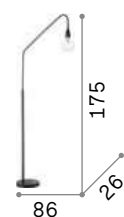

Minimal

Арматура из металла в чёрном окрашенном покрытии. Электрический провод покрыт тканью.

LED Лампочки LED E27 8W Globo D125 trasparente 3000 K включены. Код **101347**

ON OFF Светильник снабжен выключателем.

P. 100

P. 414

5,840 Kg / 0,0806 m³
E27 max 1 x 60W

163369 ■ Чёрный

3000 K
860 Lm

101347

Microphone

Основание и арматура порошковой окраски с покрытием белым, чёрным или латуни. Провод покрыт тканью с встроенным выключателем.

LED Лампочки LED E27 8W Globo D125 trasparente 3000 K включены. Код **101347**

ON OFF Светильник снабжен выключателем.

P. 472