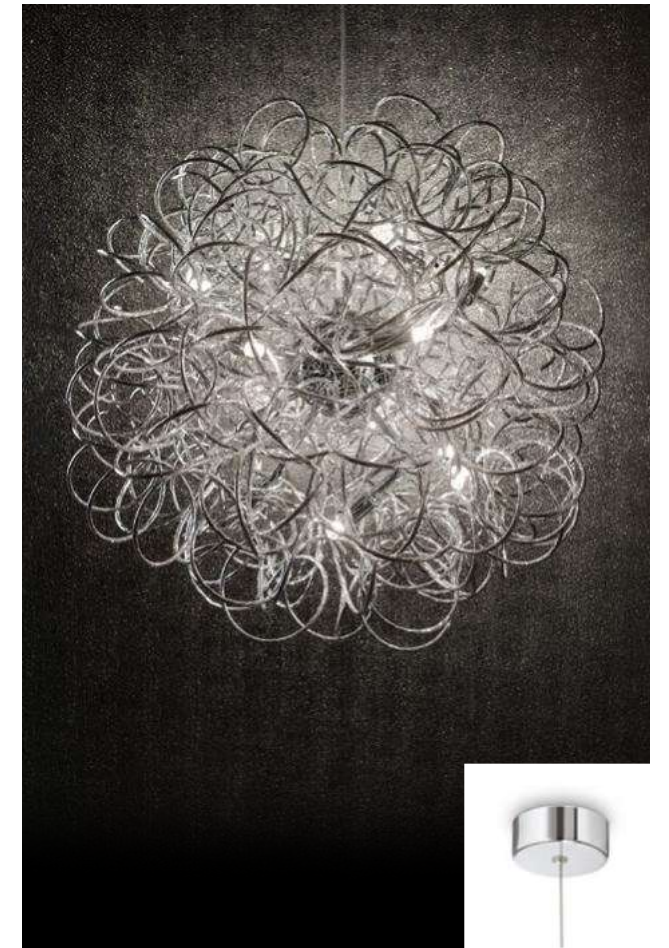

Dust

Трубчатая аматура из серебристого алюминия ручной работы. Электрический провод регулируется по длине.

LED Лампочки LED G9 3,2W 3000 K включены. Код **209043**

IP20
2,280 Kg / 0,2421 m³
G9 max 12 x 40W

114361 Серебро

3000 K
300 Lm
209043

IP20
1,450 Kg / 0,1250 m³
G9 max 8 x 40W

114811 Серебро

3000 K
300 Lm
209043