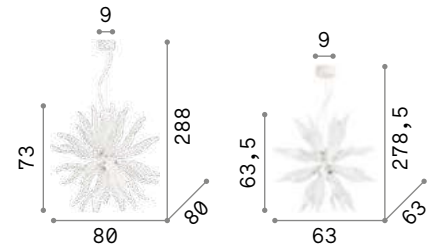

Leaves

Аматура из белого металла. Декоративные элементы из дутого белого стекла ручной работы. Стальные тросики регулируются по длине.

LED Лампочки LED G9 3,2W 3000 K включены. Код **209043**

IP20
5,800 Kg / 0,1123 m³
G9 max 12 x 40W

IP20
3,700 Kg / 0,0702 m³
G9 max 8 x 40W

112268 Белый

111957 Белый

3000 K
300 Lm
209043

3000 K
300 Lm
209043