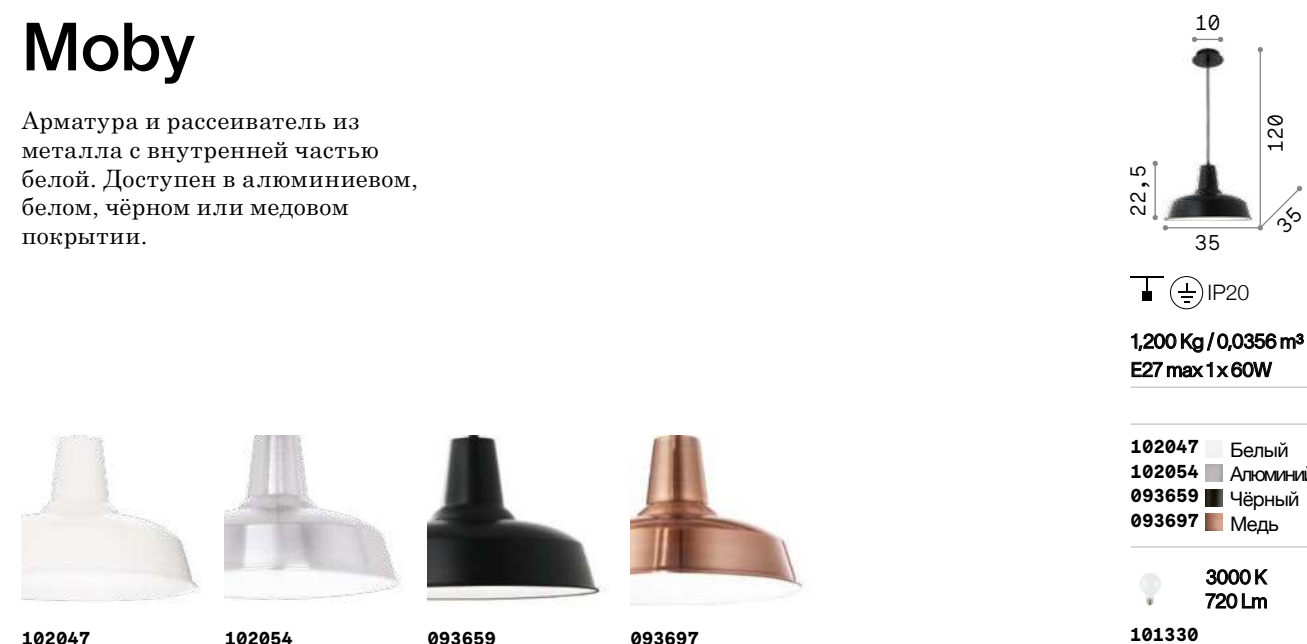

Moby

Арматура и рассеиватель из металла с внутренней частью белой. Доступен в алюминиевом, белом, чёрном или медовом покрытии.

102047 102054 093659 093697