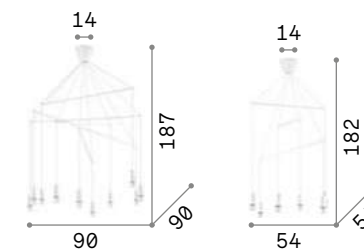

IP20

2,920 Kg / 0,0147 m³
E27 max 10 x 60W

186801 Белый
158860 Чёрный

3000 K
810 Lm
123899

IP20

1,670 Kg / 0,0096 m³
E27 max 6 x 60W

186795 Белый
158815 Чёрный

3000 K
810 Lm
123899