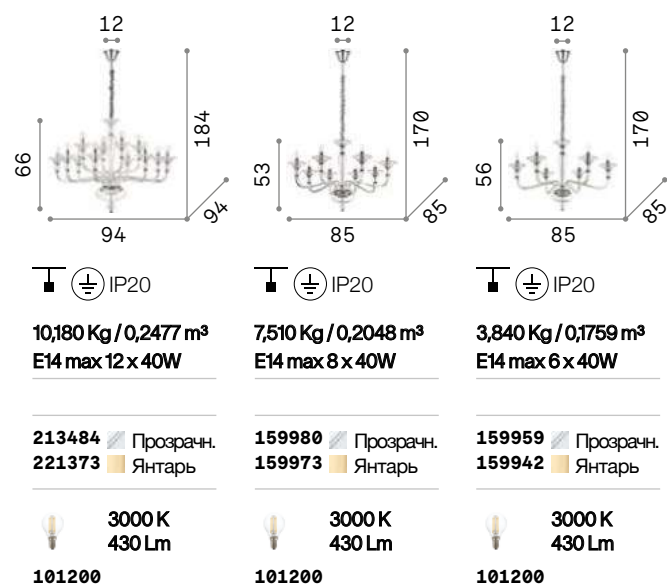

Danieli

Арматура из металла в хроме или золоте. Декоративные элементы из дутого прозрачного или янтарного стекла. Цепь скрыта бархатной тканью.