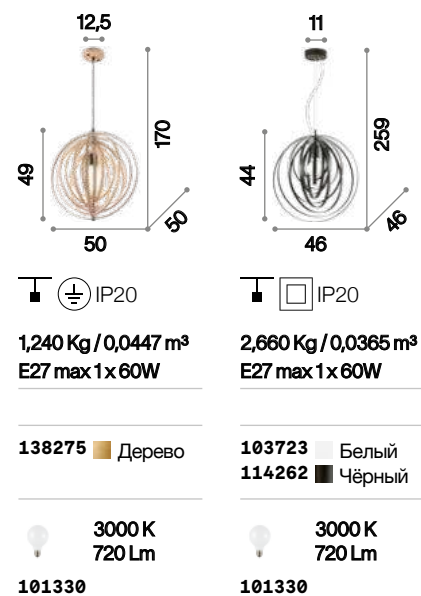

Disco

Арматура с декоративными круглыми вращающимися элементами регулируемые по вкусу. Доступен из металла окрашенного белой или матовой чёрной краской или из моделированного натурального дерева.

138275