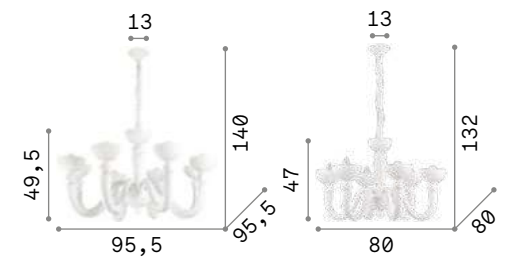

IP20

11,710 Kg / 0,1953 m³
E14 max 8 x 40W

094007 Белый

3000 K
360 Lm

101217

IP20

8,110 Kg / 0,1547 m³
E14 max 6 x 40W

093994 Белый
140339 Чёрный

3000 K
360 Lm

101217

093994

140339