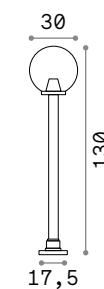

IP55

2,790 Kg / 0,1248 m³
E27 max 1x23W

187532 ■ Прозрач.
187525 ■ Белый

4000 K
850 Lm

151991