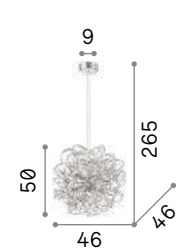

IP20
1,450 Kg / 0,1250 m³
G9 max 8 x 40W

114811 Серебро

3000 K
300 Lm
209043