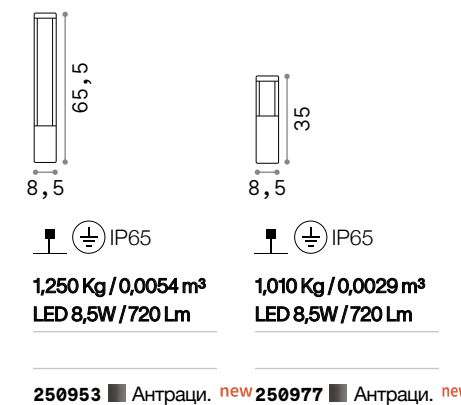

Acqua

Корпус света из выточенного алюминия окрашенного матовой краской, доступен в антраците и кофейной отделке. Рассеиватель из терпированного стекла.

Tifone new

Основание и арматура из литого алюминия порошковой окраски цвета антрацита. Рассеиватель из прозрачного терпированного стекла. Издаёт свет вниз.

LED Светодиодный источник света 3000 K, 20.000 часов продолжительности службы.