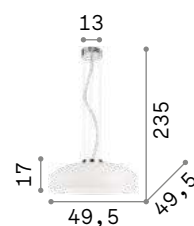

IP20
0,530 Kg / 0,0072 m³
E27 max 1x60W

174204 Кортен

3000 K
810 Lm
123899

101316

174228

Aria

Рассеиватель из белого дутого матового стекла. Стальные тросики регулируются по длине с помощью автоматического устройства.