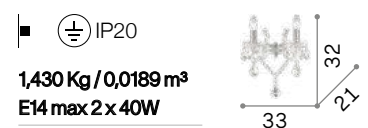

Florian

Арматура из металла с декоративными стеклянными элементами. Подвески с восьмиугольными хрусталиками и капли из хрусталя с фацетом. Доступны в версии с прозрачным стеклом и золотистым или хромовым металлах.

035642 Хром
035659 Золото

3000 K / 430 Lm
101224