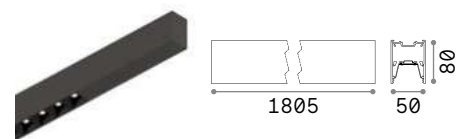

3,860 Kg/0,0269 m³
Длина проводов 1800 mm

LED COB CREE Драйвер TRIDONIC ON/OFF включен - UGR <13

Мощнос.	Угол	Флюкс	ССТ	Отделка	Код
30 W	30°	3000 Lm	3000 K	Алюмин.	192512
				Белый	192499
				Чёрный	192475
3300 Lm	4000 K	Алюмин.	Белый	192451	
			Белый	192444	
			Чёрный	192420	

DIMMABLE DRIVER* Не включен/Аксессуары

Мощнос.	Output	Размер	Код
1-10V	39 W	280x30x21 mm	216416
DALI/Push	38 W	280x30x21 mm	216270

MOUNTING KIT Не включен/Необходимый - Страница 577