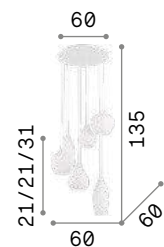

IP20

6,400 Kg / 0,1138 m³
E14 max 6 x 40W

087818 Белый
111841 Серый

3000 K
360 Lm

101217