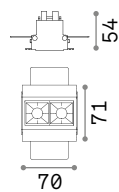

Lika Trimless

75 x 70 mm
0,220 Kg/0,0006 m³

LED COB OSRAM Драйвер ON/OFF включен

Мощнос.	Угол	Flux	ССТ	Отделка	Код
6W	29°	440 Lm	3000 K	Чёрный	206202
		500 Lm	4000 K	Чёрный	267890

new