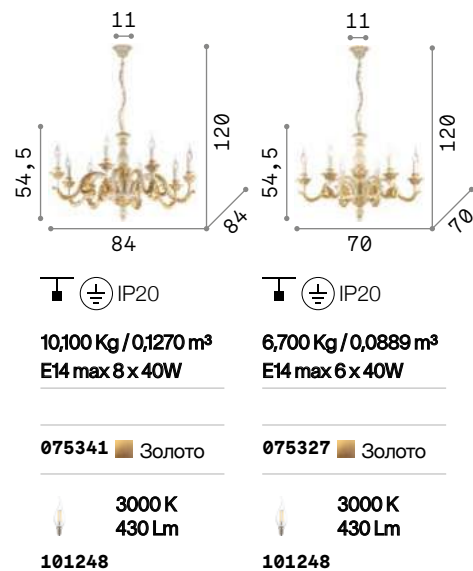

093994

140339

Giglio

Арматура из металлической структуры. Корпус света из смолы повторяющей вырезку по дереву. Украшен под античный вид ручной работы, золотистой фольги.

P. 444

Firenze

Корпус из смолы. Рожки и листики украшены вручную золотистой фольгой придав античный вид.