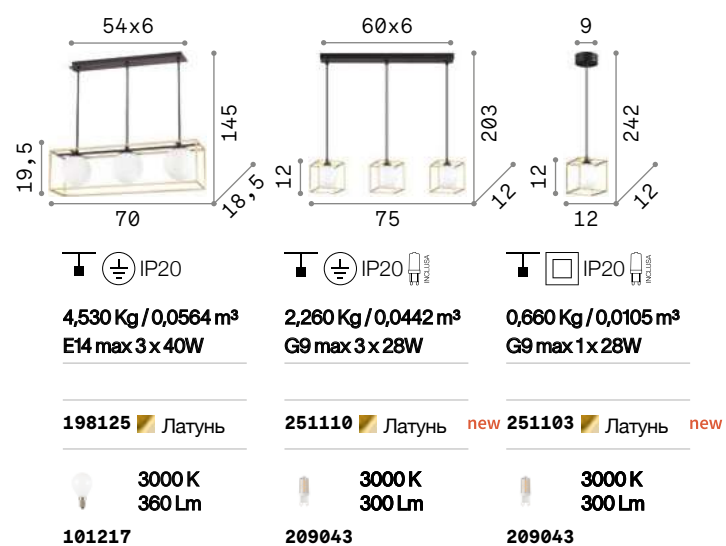

Abc

Потолочная чаша, покрывающие патроны колбы и декоративная структура полностью из металла покрытого матовой латуни. Провод из чёрной ткани.

IP20

0,590 Kg / 0,0117 m³
E27 max 1 x 70W

207834 ■ Латунь

2200 K
300 Lm

151694

IP20

0,570 Kg / 0,0100 m³
E27 max 1 x 70W

207841 ■ Латунь

2200 K
300 Lm

151700

IP20

0,610 Kg / 0,0100 m³
E27 max 1 x 70W

207858 ■ Латунь

2200 K
300 Lm

151717

Lingotto new

Арматура из окрашенного металла: матовая чёрная основа и каркас матовой латуни краски. Рассеиватели из облицованного дутого матового белого стекла.

LED Лампочки LED G9 3,2W 3000 K включены в моделях: **251110** и **251103**. Код **209043**