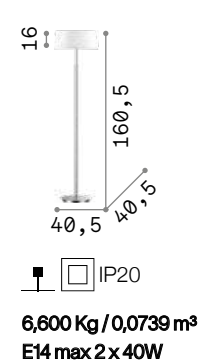

Hilton

Арматура из хромированного металла. Абажур из материала ПВХ покрыт тканью. Рассеиватель из прозрачного стекла пескоструйной обработки.

ON OFF Светильник снабжен выключателем.

075488 Белый

3000 K
360 Lm
101217