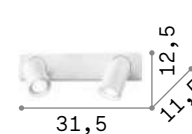

IP20

0,570 Kg / 0,0046 m³
GU10 max 2 x 35W

229041 Белый
229034 Чёрный

3000 K
400 Lm

108292