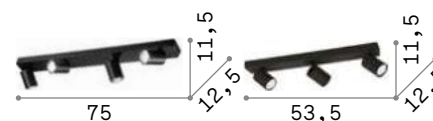

IP20

1,230 Kg / 0,0057 m³
GU10 max 4 x 35W

229089 Белый
229072 Чёрный

3000 K
400 Lm

108292

1,080 Kg / 0,0041 m³
GU10 max 3 x 35W

229065 Белый
229058 Чёрный

3000 K
400 Lm

108292

P. 405