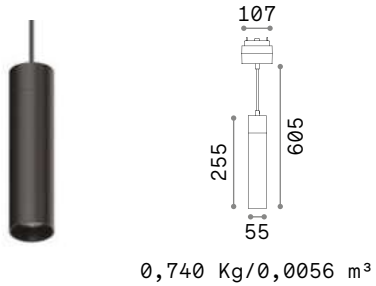

Arca Pendant

LED COB CITIZEN UGR <13

Мощнос.	Угол	Флюкс	ССТ	Отделка	Код
15W	34°	1450 Lm	3000 K	Чёрный	222981
		1500 Lm	4000 K	Чёрный	223063

Длина проводов 350 mm

0,740 Kg/0,0056 m³

LENS

Включен	Необходимый	Угол	Код
Нет	Нет	18°	223285