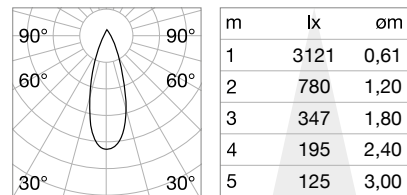

LED SMD OSRAM UGR <19

Мощнос.	Угол	Flux	CCT	Отделка	Код
13W	35°	1500 Lm	3000 K	Чёрный	257686

new

0,210 Kg/0,0019 m³

LED SMD OSRAM UGR <19

Мощнос.	Угол	Flux	CCT	Отделка	Код
13W	35°	1500 Lm	3000 K	Чёрный	257846

new

0,470 Kg/0,0031 m³

CRI≥90 13W 35° 1500Lm 3000K

556