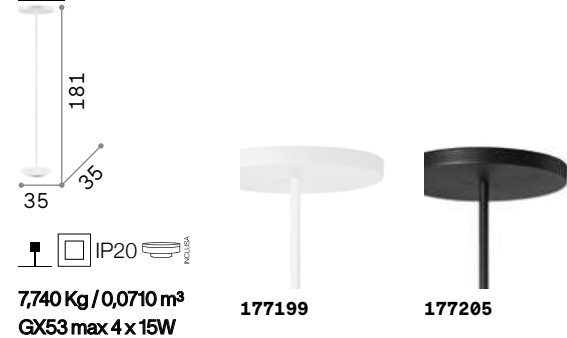

Colonna

Арматура из металла окрашенного в белый или матовый чёрной цвет. Рассеиватель из акрилового материала. Провод из ткани. Заменяемые светодиодные лампочки.

LED Лампочки LED GX53 9,5W 3000 K включены. Код **123936**

ON OFF Светильник снабжен выключателем.