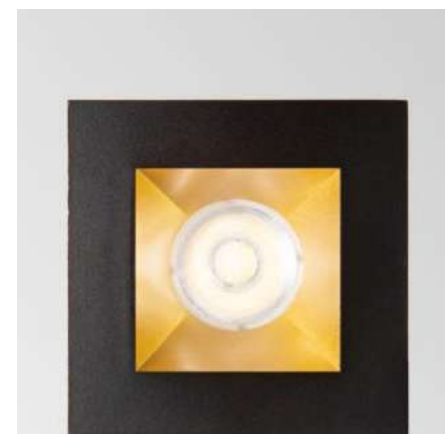

Dynamic Square

REFLECTOR Не включен/Необходимый
СИММЕТРИЧНЫЙ

Отделка	Код
Белый	211817
Хром	221656
Чёрный	211824
Золото	211831

0,020 Kg/0,0002 м³

АССИМЕТРИЧНЫЙ - 30°

Отделка	Код
Белый	211879
Хром	221670
Чёрный	211886
Золото	211893

0,020 Kg/0,0002 м³

FRAME Не включен/Необходимый

Отделка	Код
Белый	208725
Хром	221694
Чёрный	208732
Золото	208749

⌀ 90 mm
0,050 Kg/0,0004 м³