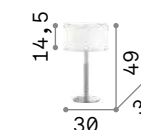

IP20

2,180 Kg / 0,0431 m³
E14 max 2x 40W

075532 Белый

3000 K
360 Lm

101217