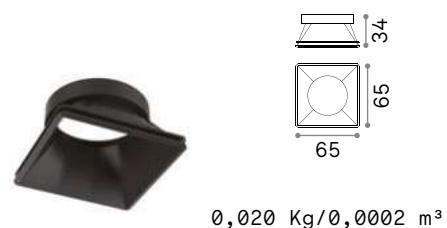

Dynamic Square

REFLECTOR Не включен/Необходимый
СИММЕТРИЧНЫЙ

Отделка	Код
Белый	211817
Хром	221656
Чёрный	211824
Золото	211831

0,020 Kg/0,0002 м³

АССИМЕТРИЧНЫЙ - 30°

Отделка	Код
Белый	211879
Хром	221670
Чёрный	211886
Золото	211893

0,020 Kg/0,0002 м³

FRAME Не включен/Необходимый

Отделка	Код
Белый	208725
Хром	221694
Чёрный	208732
Золото	208749

⌀ 90 mm
0,050 Kg/0,0004 м³