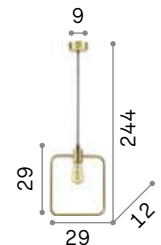

IP20

0,610 Kg / 0,0100 m³
E27 max 1 x 70W

207858 ■ Латунь

2200 K
300 Lm

151717