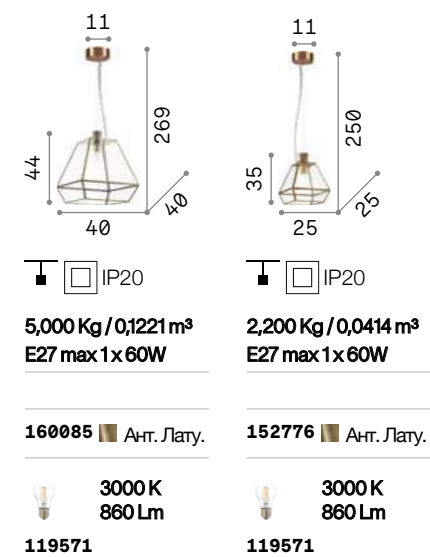

Orangerie

Арматура из металла античной латуни краски. Рассеиватель из прозрачной стеклянной пластины. Провод из чёрной ткани.