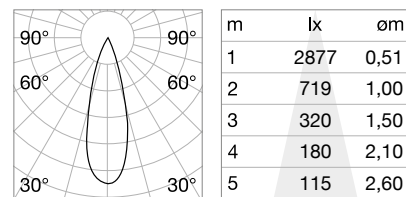

CRI≥90 12W 30° 1000Lm 3000K