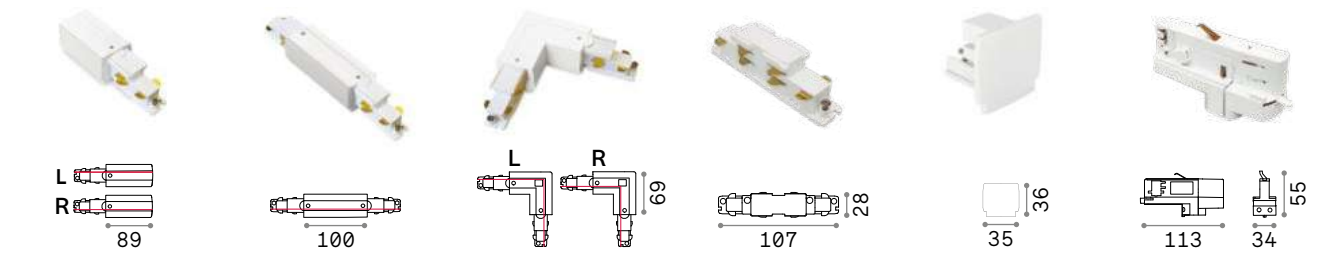

MAIN CONNECTOR END	MAIN CONNECTOR MIDDLE	MAIN CONNECTOR CORNER	ELECTRIFIED CONNECTOR	END CAP	TRACK ADAPTOR
0,079 Kg/0,0002 m³	0,129 Kg/0,0004 m³	0,130 Kg/0,0006 m³	0,041 Kg/0,0001 m³	0,010 Kg/0,0001 m³	0,063 Kg/0,0003 m³
246529 L 246512 L 246543 R 246536 R	246581 246574	246604 L 246598 L 246628 R 246611 R	246567 246550	169613 169620	246505 246499