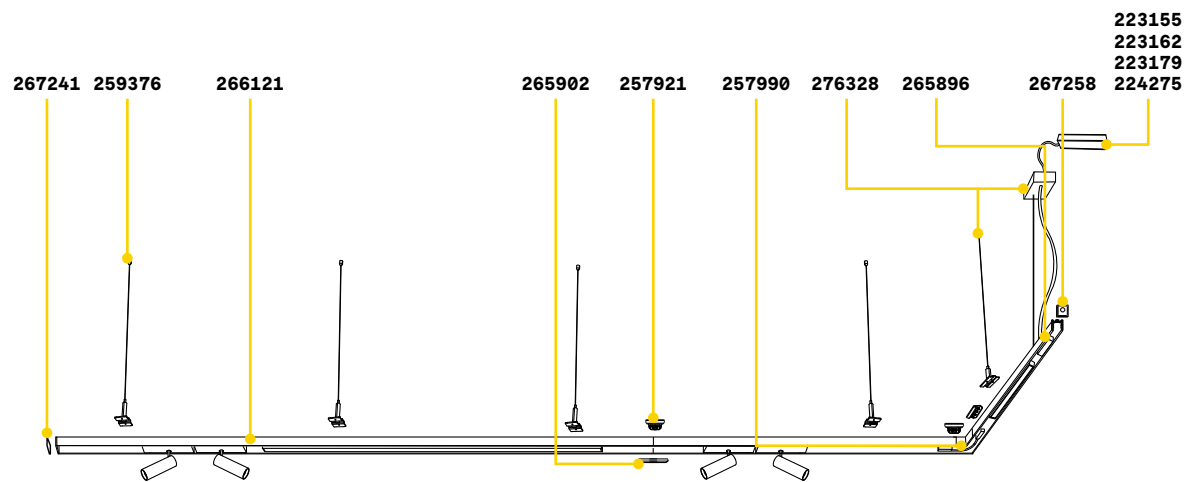

Ego - Pendant Low

TRACK LOW Максимальная длина для пункта питания: 25 метров

Длина	Вес	Объём	Отделка	Код	
1000 mm	0,68 Kg	0,0013 m³	Чёрный	257877	new
2000 mm	1,36 Kg	0,0026 m³	Чёрный	266121	new

CONNECTOR HORIZONTAL LOW Не включен/Аксессуары

Вес	Объём	Отделка	Код	
0,07 Kg	0,0015 m³	Чёрный	257990	new