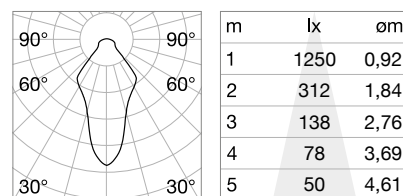

CRI≥80 30W 46° 2900Lm 3000K

* Необходимо заказать диммируемые блоки питания вместе с изделием, и они уже будут включены в комплекте с приборами на замену блоков питания on-off.