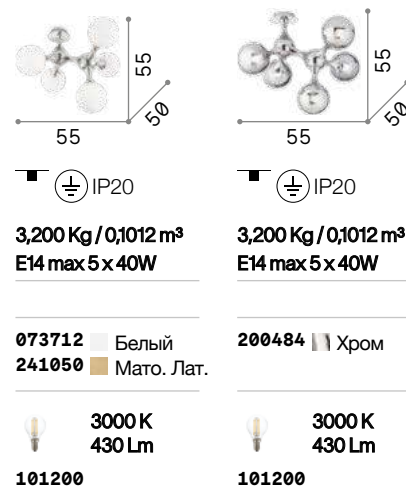

Nodi

Арматура из хромированного или матового латунного металла. Рассеиватели из белого матового или прозрачного и хромированного стекла.

Nodino

Арматура из металла окрашенного в хроме или в белом матовом. Рассеиватели из белого дутого матового стекла.

LED Лампочки LED G9 3,2W 3000 K включены. Код 209043

Nodi Crystal

Арматура из хромированного металла. Рассеиватели состоят из металлических колец хромированного покрытия с восьмиугольными хрусталиками внутри.

Галогенная лампочка G9 28W 2700 K включены.