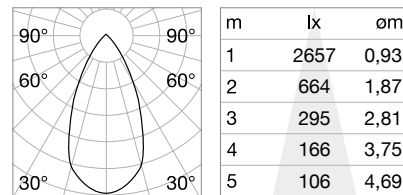

CRI ≥ 82 20W 50° 2350Lm 3000K