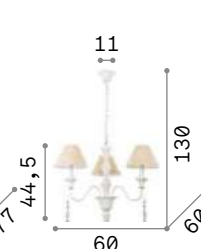

IP20

2,000 Kg / 0,0420 m³
E14 max 3 x 40W

025032 Ант. Белы.

3000 K
430 Lm

101224

P. 531