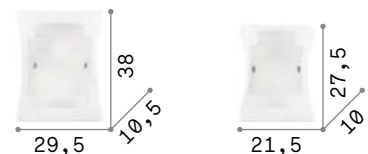

Triplo

Рассеиватель составлен из трёх стёкл. Одно прозрачное и ровное, а два остальных отшлифованы кислотой и изогнуты в верхней части. Закрепляющие плафон элементы из хромированного металла.

■ IP20
2,170 Kg / 0,0283 m³
E27 max 2x60W

■ IP20
1,260 Kg / 0,0141 m³
E27 max 1x60W

026480 Белый 026473 Белый

3000 K 360 Lm 101286
3000 K 360 Lm 101286

Audi-B

Арматура из металла с хромым покрытием. Рассеиватель в виде выгнутой пластины толщиной в 10 мм. Излучает свет вверх и вниз.

LED Лампочки LED R7s 6W 78 mm
3000 K включены. Код **189109**