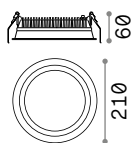

⌀ 200 mm

0,650 Kg/0,0053 m³

LED SMD Драйвер ON/OFF включен

Мощнос.	Угол	Флюкс	CCT	Отделка	Код
30W	77°	3200 Lm	3000 K	Белый	248783
			4000 K	Белый	248790

DIMMABLE DRIVER* Не включен/Аксессуары

Модель	Контроль	Мощнос.	Output	Размер	Код
Deep 10W	1-10V	10W	300 mA	135x30x20 mm	248950
	DALI/Push	12W	300 mA	135x30x20 mm	248967
Deep 20W	1-10V/Push	25W	500 mA	167x41x32 mm	248974
	DALI	25W	500 mA	167x41x32 mm	248981
Deep 30W	1-10V/Push	30W	750 mA	167x41x32 mm	248998
	DALI	36W	700 mA	167x39x30 mm	249001