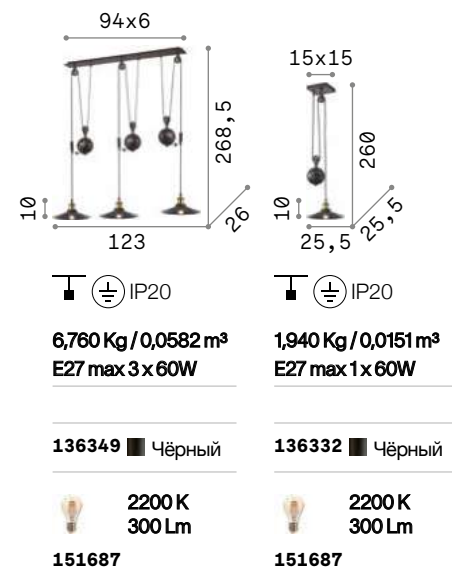

Up and Down

Арматура из металла чёрной матовой краски. Покрывающие патроны колбы и винты из металла античной латуни краски. Рассеиватели регулируются по высоте отдельно системой противовеса.