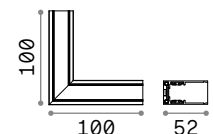

new

new

CONNECTOR HORIZONTAL LOW Не включен/Аксессуары

CONNECTOR HORIZONTAL HIGH Не включен/Аксессуары

Вес	Объём	Отделка	Код
0,07 Kg	0,0015 m³	Чёрный	257990

new

Вес	Объём	Отделка	Код
0,10 Kg	0,0015 m³	Чёрный	258140