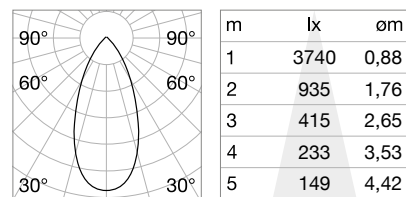

CRI ≥ 82 30W 50° 3150Lm 3000K