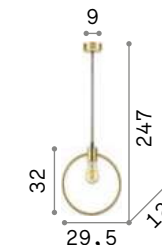

IP20

0,570 Kg / 0,0100 m³
E27 max 1 x 70W

207841 ■ Латунь

2200 K
300 Lm

151700