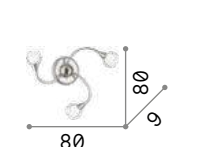

IP20

1,379 Kg / 0,0115 m³
E14 max 3 x 40W

028682 Прозрачн.

3000 K
360 Lm

101217

P. 397