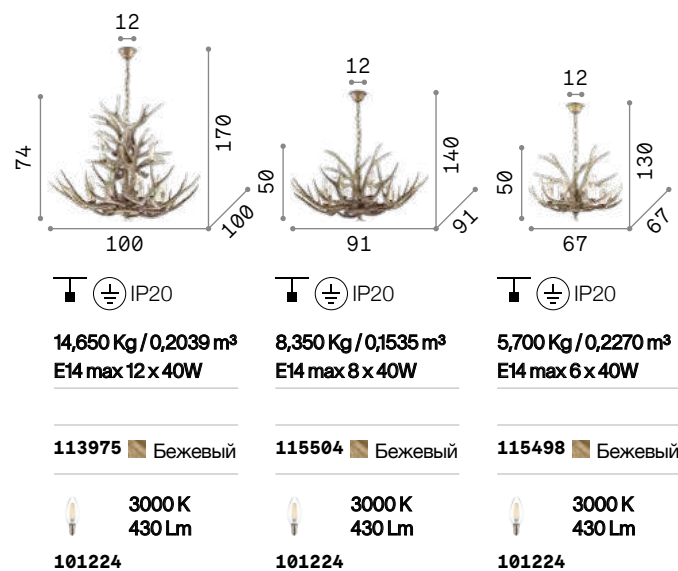

Chalet

Арматура из металлической структуры. Декоративные элементы из смолы ручной работы и ручной окраски, точное воспроизведения рог и резного дерева.

Driftwood

Потолочная чаша из металла. Подвесная структура с деревянными натуральными ветками. Покрывающие патроны колбы из почищенного металла.