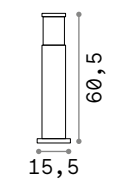

IP44
1,970 Kg / 0,0193 m³
E27 max 1x 60W

- 109145 Белый
- 026954 Серый
- 026985 Антраци.
- 004730 Чёрный
- 163758 Coffee

4000 K
450 Lm
153957