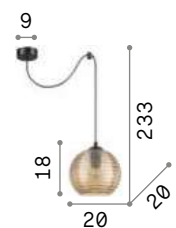

1,260 Kg / 0,0255 m³
E27 max 1 x 60W

241227 Серый
241203 Янтарь

3000 K
430 Lm

101279