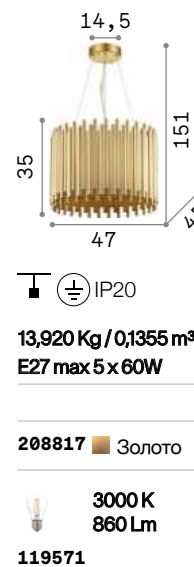

Dynamite

Арматура из металла порошковой окраски или плакированного и почищенного. Рассеиватели ориентируемые. Электрический провод из ткани. Подвесы включают тоже комплект для потолочной установки.

LED Лампочки LED GU10 5+W 3000 K включены. Код **108292**

Pan

Арматура из металла. Рассеиватели с декоративными металлическими трубами разных размеров. Стальные тросики регулируются по длине.