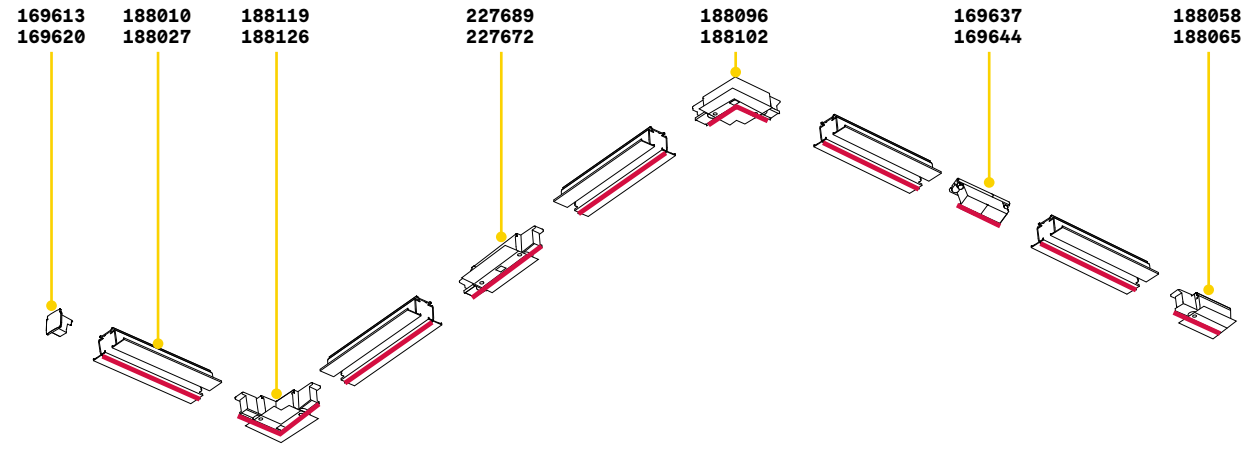

Link Trim On/Off

TRACK

Длина	Вес	Объём	Отделка	Код
2000 mm	2,11 Kg	0,0048 m³	Белый	188010
			Чёрный	188027

KIT RECESSED

Включен	Necesario	Код
Нет	Нет - 1 Kit x 1000 mm	188195