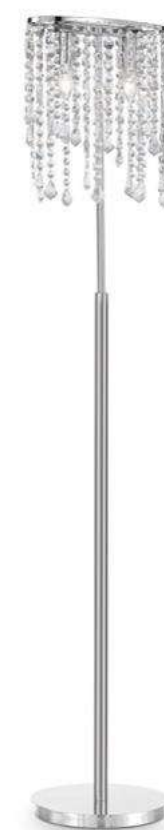

Firenze

Корпус из смолы. Рожки и листики украшены вручную золотистой фольгой придав античный вид.

ON Светильник снабжен выключателем.
OFF

002880 Античный Белый
020877 Золото

Beverly

Арматура из металла покрытого матовой латуни или хромированного. Подвижный рожок регулируемый. Рассеиватель из материала ПВХ покрыт тканью.

ON Светильник снабжен выключателем.
OFF

126807 Хром
140315 Матовая Латунь

Rain

Арматура из хромированного металла. Подвески с элементами из цветного хрустала с фацетом разной формы и каплями.

ON Светильник снабжен выключателем.
OFF

080277 Хром

Opera

Арматура в хроме. Рассеиватель из материала ПВХ с металлическим оттенком и нитями. Подвески из хрустала с фацетом.

ON Светильник снабжен выключателем.
OFF

068275 Белый