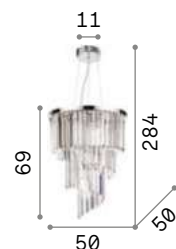

IP20

12,800 Kg / 0,1614 m³
E14 max 12 x 40W

166247 || Хром
213521 || Золото

3000 K
430 Lm
101224