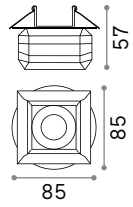

Soul

IP20 ХРУСТАЛЯ

55 mm
0,340 Kg/0,0009 m³

G9 Не включен - Рекомендуемая лампочка 209043

Мощнос.	Отделка	Код
max 40W	Прозрачн.	107691