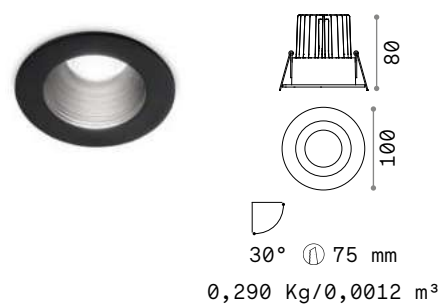

LED COB Драйвер ON/OFF включен

Мощнос.	Угол	Flux	ССТ	Отделка	Код	
11W	20°	930 Lm	2700 K	Белый	251998	new
				Чёрный	252018	new