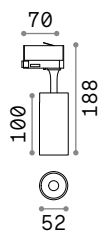

0,300 Kg/0,0013 m³

LED COB BRIDGELUX Драйвер ON/OFF включен

Мощнос.	Угол	Флюкс	ССТ	Отделка	Код
8W	41°	950 Lm	3000 K	Белый	250410
				Чёрный	250403
	1050 Lm	4000 K	Белый	271453 new	
			Чёрный	271446 new