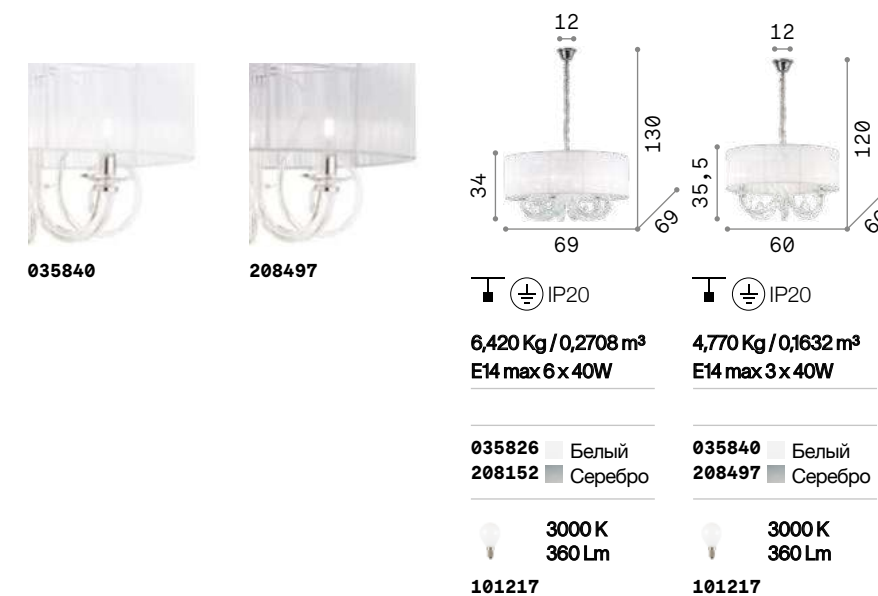

P. 435

Calypso

Арматура из металла с хромированным покрытием. Декоративные элементы из хрусталя с фасетом. Люстры снабжены стальными тросиками регулируемы по длине с помощью автоматического устройства.

LED Лампочка LED G9 3,2W 3000 K включены в модели **044187**. Код **209043**