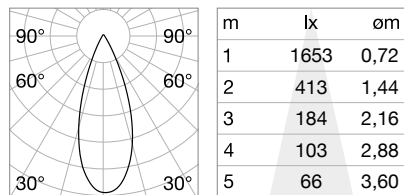

CRI≥90 9W 35° 1000Lm 3000K