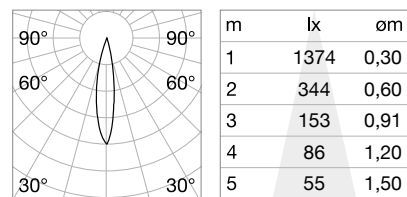

CRI ≥90 3W 20° 210Lm 3000K