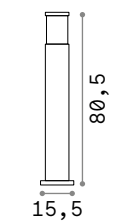

Tronco

Корпус света из алюминия покрыт краской цвета антраците, белого, кофейного, серого или чёрного. Рассеиватель из стекла Ругех внутренними элементами из алюминия.

IP44
2,490 Kg / 0,0254 m³
E27 max 1x 60W

- 109138 Белый
- 026961 Серый
- 026992 Антраци.
- 004723 Чёрный
- 163741 Coffee

4000 K
450 Lm
153957