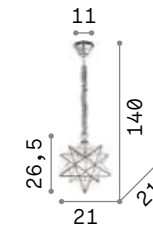

IP20

1,600 Kg / 0,0226 m³
E27 max 1x 60W

093000 | Хром

3000 K
860 Lm

119571

Deca

Арматура из металла с коричневым покрытием. Рассеиватель из стеклянной прозрачной пластины, открывающийся для замены лампочки.