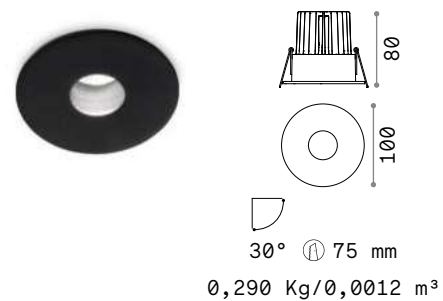

LED COB Драйвер ON/OFF включен

Room-33 new

Источник	LED COB	CRI	≥80
Мощность	11W	UGR	<13
Драйвер	On/Off	Длительность ЛЕД	50.000 h
включен		Класса изоляции	II
Драйверы	No	IP	44
доступны		Материал	Алюминий
MacAdam	SDCM 3	Гарантия	5 лет
ССТ	2700 K		

LED COB Драйвер ON/OFF включен

Мощнос.	Угол	Flux	ССТ	Отделка	Код	
11W	20°	930 Lm	2700 K	Белый	251943	new
				Чёрный	251950	new