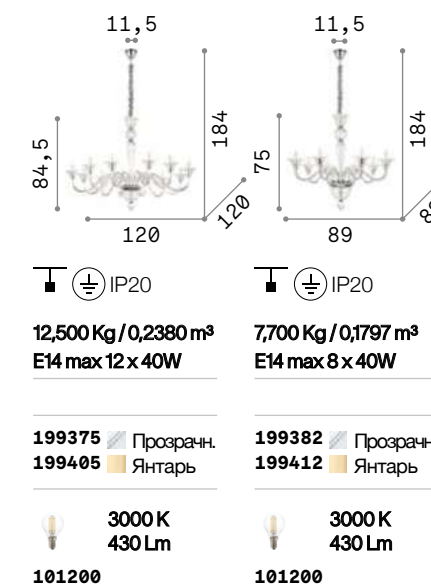

199382

199412

Miramare

Люстра из прозрачного и белого дутого стекла ручной работы. Покрывающие патроны колбы из хромированного металла. Цепь скрыта бархатной цепью.

IP20

8,800 Kg / 0,1653 m³
E14 max 8 x 40W