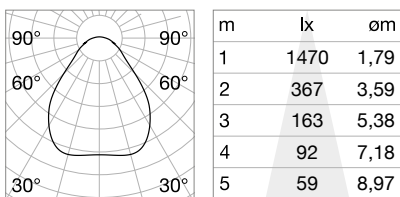

DIMMABLE DRIVER* Не включен/Аксессуары

	Мощнос.	Output	Размер	Код
1-10V	40 W	1000 mA	125 x 83 x 26 mm	247854
DALI/Push	40 W	1000 mA	106 x 69 x 28 mm	247847

Включен	Необходимый	К. проводов	Длина пров.	Код
Нет	Нет	4	1000 mm	244198
Нет	Нет			244204
Нет	Нет			267692

* Необходимо заказать диммируемые блоки питания вместе с изделием, и они уже будут включены в комплекте с приборами на замену блоков питания on-off.

Kit Emergency - Страница 818