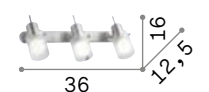

Elis

Арматура из хромированного металла. Корпус света ориентируемый. Рассеиватель из прозрачного стекла Ругех пескоструйной обработки в центральной части.

IP20

0,920 Kg / 0,0064 m³
E14 max 3 x 40W

031095 Хром