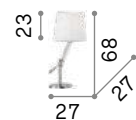

Regol

Подвижная арматура из металла. Рассеиватель регулируемый по высоте. Доступен с матовым никелевым покрытием и белым тканевым абажуром или с хромированным покрытием и хромированным абажуром материала ПВХ.

ON Светильник снабжен выключателем.
OFF

IP20

2,880 Kg / 0,0398 m³
E27 max 1x 60W

014616 Белый
019772 Хром

3000 K
860 Lm

119571

P. 520

London

Арматура из металла хромированной, матовой белой или чёрной краски. Абажур из материала ПВХ покрыт тканью, а в хромированной версии абажур из материала ПВХ хромированный и полупрозрачный.

ON Светильник снабжен выключателем.
OFF