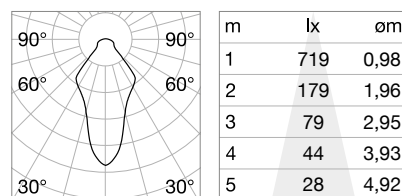

CRI≥80 15W 52° 1550Lm 3000K