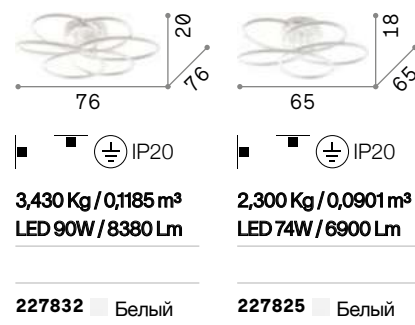

Karol

Корпус света из металла матовой белой краски. Рассеиватель из пластикового материала опала цвета.

LED Светодиодный источник света 4000 К, 10.000 часов продолжительности службы.