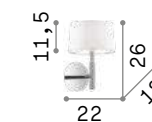

IP20

0,700 Kg / 0,0105 m³
G9 max 1x 40W

075471 | Белый

3000 K / 300 Lm
209043

Woody

Арматура из хромированного металла. Рассеиватель из ПВХ или ткани, снизу закрыт прозрачным матовым стеклом.

LED Лампочки LED G9 3,2W 3000 K включены. Код 209043