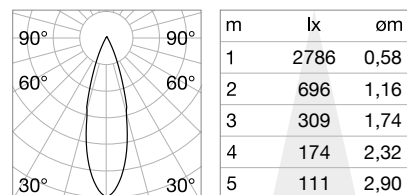

CRI≥90 12,5W 29° 1100Lm 3000K

* Необходимо заказать диммируемые блоки питания вместе с изделием, и они уже будут включены в комплекте с приборами на замену блоков питания on-off.