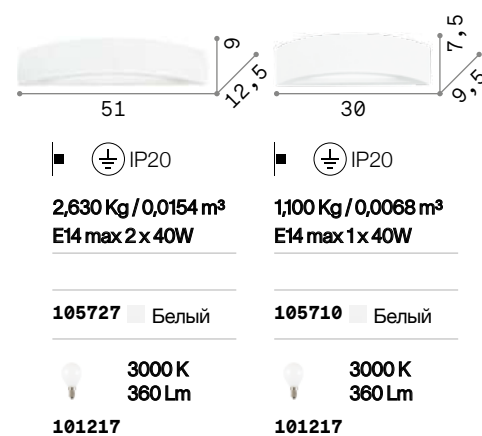

Soda

Корпус света из белого гипса.
База из окрашенного белого металла. Нижний рассеиватель из прозрачного матового стекла. Свет исходит как вверх, так и вниз.

Артикул подходящий для краски и покраски.

Tonic

Корпус света из белого гипса.
База из окрашенного белого металла. Нижний рассеиватель из прозрачного матового стекла. Свет исходит как вверх, так и вниз.

Артикул подходящий для краски и покраски.