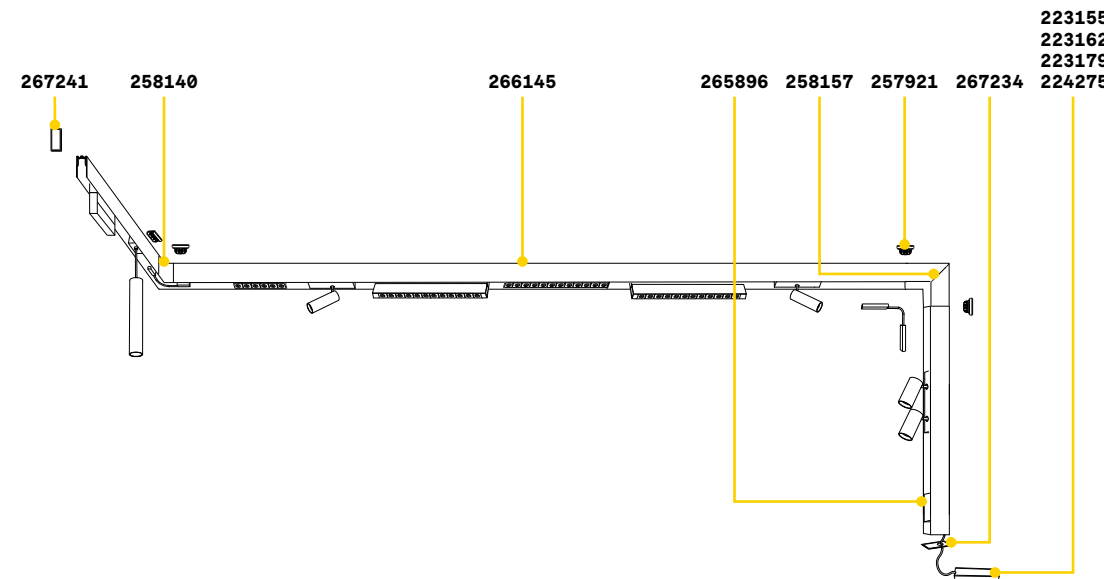

Ego - Surface Low

Ego - Surface High

TRACK LOW Монтажный комплект не требуется, крепление непосредственно к потолку. Максимальная длина для пункта питания: 25 метров

TRACK HIGH Монтажный комплект не требуется, крепление непосредственно к потолку. Максимальная длина для пункта питания: 25 метров

Длина	Вес	Объём	Отделка	Код
1000 mm	0,68 Kg	0,0013 m³	Чёрный	257877
2000 mm	1,36 Kg	0,0026 m³	Чёрный	266121

new

new

Длина	Вес	Объём	Отделка	Код
1000 mm	0,80 Kg	0,0023 m³	Чёрный	258027
2000 mm	1,60 Kg	0,0046 m³	Чёрный	266145

new

new

CONNECTOR HORIZONTAL LOW Не включен/Аксессуары

CONNECTOR HORIZONTAL HIGH Не включен/Аксессуары

Вес	Объём	Отделка	Код
0,07 Kg	0,0015 m³	Чёрный	257990

new

Вес	Объём	Отделка	Код
0,10 Kg	0,0015 m³	Чёрный	258140

new

CONNECTOR VERTICAL LOW Не включен/Аксессуары

CONNECTOR VERTICAL HIGH Не включен/Аксессуары

Вес	Объём	Отделка	Код
0,07 Kg	0,0015 m³	Чёрный	258003

new

Вес	Объём	Отделка	Код
0,10 Kg	0,0015 m³	Чёрный	258157

new

Включен	Необходимый	Код

LINEAR CONNECTOR

Нет	Нет-1ком.для линейного соединения	257921	new

END CAP NO HOLE

Нет	Да	267241	new

END CAP WITH HOLE

Нет	Да	267258	new

LINEAR CONNECTOR

Включен	Необходимый	Код

Нет	Нет-1ком.для линейного соединения	257921	new

END CAP NO HOLE

Нет	Да	267227	new

END CAP WITH HOLE

Нет	Да	267234	new