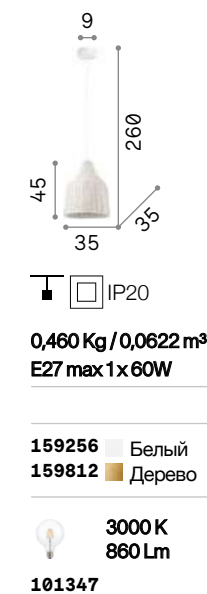

Haunt

Потолочная чаша из металла окрашенного в белый матовый. Провод из ткани. Рассеиватель плетёный натуральный или окрашенный в белый.