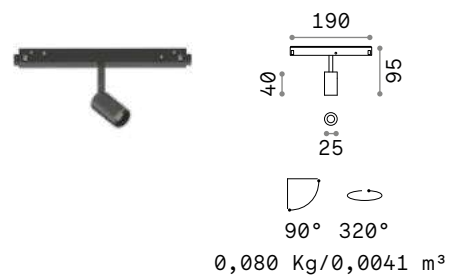

Ego Track Single

LED SMD OSRAM

Мощнос.	Угол	Flux	ССТ	Отделка	Код
3W	30°	230 Lm	3000 K	Чёрный	257617

new