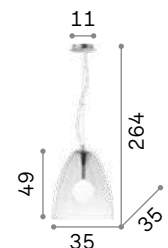

Audi-20

Центральный элемент из металла с хромированным покрытием. Рассеиватель из дутого прозрачного или плавно переходящий в хромоый стекла. Стальные тросики регулируются по длине с помощью автоматического устройства.

LED Лампочки LED E27 8W Globo D125 3000 K включены. Код **101347/101354**

IP20

4,370 Kg / 0,1017 m³
E27 max 1x60W

016931 Прозрач.
103990 Размит. Хро.

3000 K
720 Lm

101354