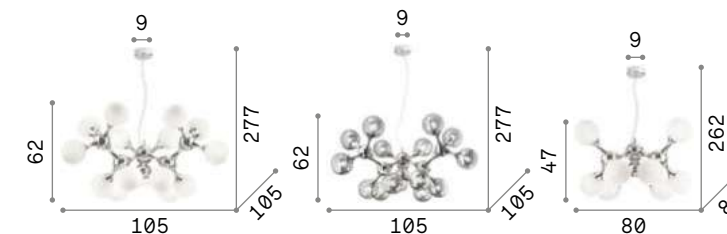

Nodi

Арматура из хромированного или матового латунного металла. Рассеиватели из белого дугого матового или прозрачного и хромированного стекла.