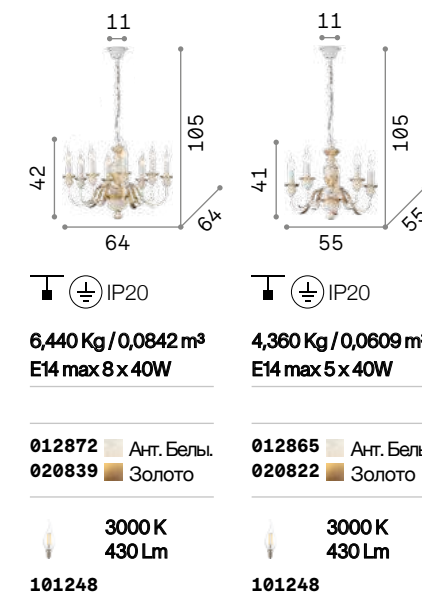

093994

140339

Giglio

Арматура из металлической структуры. Корпус света из смолы повторяющей вырезку по дереву. Украшен под античный вид ручной работы, золотистой фольги.

P. 444

Firenze

Корпус из смолы. Рожки и листики украшены вручную золотистой фольгой придав античный вид.