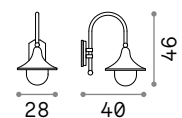

IP43

1,840 Kg / 0,0504 m³
E27 max 1x 60W

246819 ■ Антраци.
024134 ■ Чёр.-Зол.
246826 ■ Coffee

4000 K
920 Lm

153964

P. 772

Anna

Корпус света из высокоэффективной смолы: коррозионностойкий, цвета защищены от ультрафиолетового света, устойчивый к перепадам температур от -60° до +90°. Рассеиватель из органического стекла анти-пожелтение.