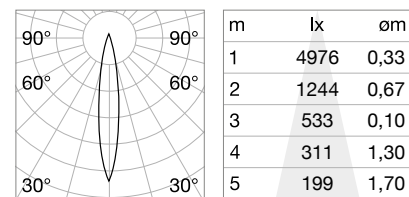

CRI≥80 9W 20° 930Lm 2700K