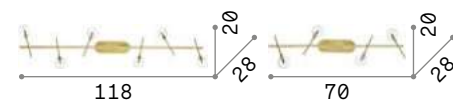

1,280 Kg / 0,0242 m³
G4 max 6 x 2W

0,960 Kg / 0,0142 m³
G4 max 4 x 2W

200361 Латунь

200354 Латунь

3000 K
170 Lm

3000 K
170 Lm

222257

222257

P. 419