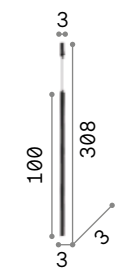

Ultrathin

Потолочная чаша и рассеиватель из лакированного металла хромированной или матовой белой или чёрной краски. Электрический провод из ткани.

LED Светодиодный источник света 3000 K, 30.000 часов продолжительности службы.

IP20

0,670 Kg / 0,0036 m³
LED 11,5W / 1000 Lm / 51°

142906 Белый
164878 Хром
142913 Чёрный