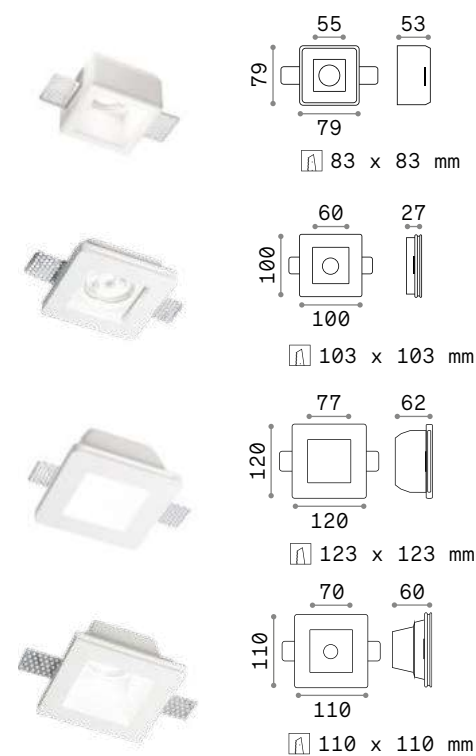

GU10 Не включен - Рекомендуемая лампочка 108292

Мощнос.	Вес	Объём	Отделка	Код
max 35W	0,033 Kg	0,0016 m³	Белый	229997

Мощнос.	Вес	Объём	Отделка	Код
max 35W	0,320 Kg	0,0018 m³	Белый	150291

Мощнос.	Вес	Объём	Отделка	Код
max 35W	0,600 Kg	0,0037 m³	Белый	150116

Мощнос.	Вес	Объём	Отделка	Код
max 50W	0,430 Kg	0,0023 m³	Белый	139029