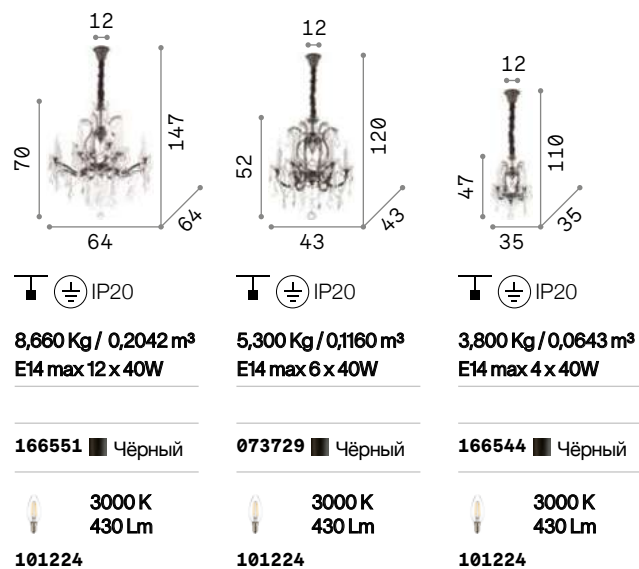

Cascina

Арматура и декоративные элементы в виде листка из металла моделированного вручную. Окрашена вручную золотисто-белой краской.