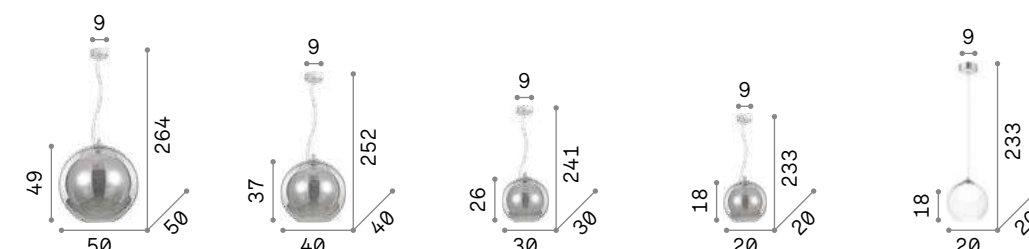

4,000 Kg / 0,2220 m³ E27 max 1x 60W	3,490 Kg / 0,1227 m³ E27 max 1x 60W	2,960 Kg / 0,0664 m³ E27 max 1x 60W	1,300 Kg / 0,0241 m³ E27 max 1x 60W	1,080 Kg / 0,0241 m³ G9 max 1x 40W

094137 Серый	052816 Прозрач. 250359 Размит. Хро. 094229 Серый 250342 Хром 111919 Медь	052809 Прозрач. 149592 Размит. Хро. 094236 Серый 250335 Хром 111902 Медь	149585 Размит. Хро. 250311 Серый 250304 Хром 250328 Медь	052793 Прозрач.

3000 K 860 Lm 101347	3000 K 860 Lm 101347	3000 K 860 Lm 101323	3000 K 860 Lm 101323	3000 K 300 Lm 209043