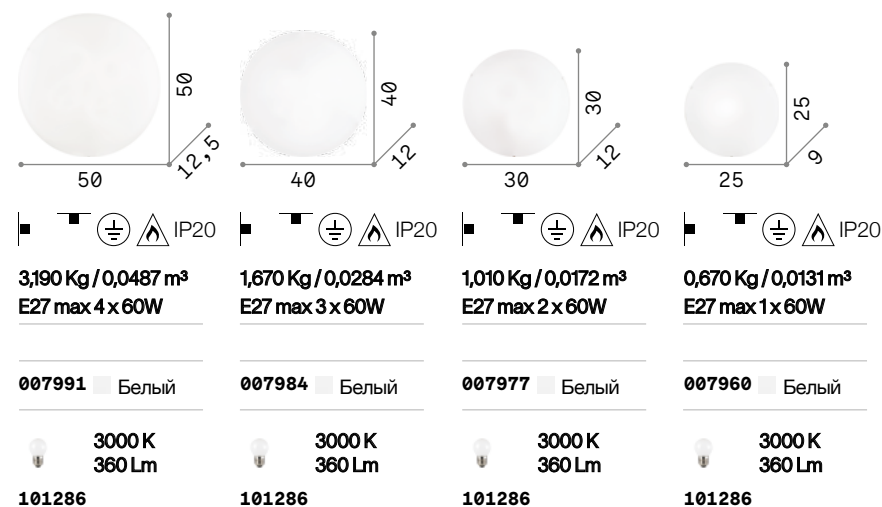

Simply

Рассеиватель из прозрачного стекла пескоструйной обработки. Закрепляющие стекло крючки из окрашенного металла с пружинной системой фиксации.

Lana

Рассеиватель из прозрачного стекла с декорациями трафаретной печати внутри и перскоструйной обработкой снаружи. Закрепляющие плафон крючки из хромированного металла.