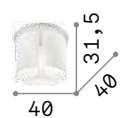

IP20

7,610 Kg / 0,1048 m³
E27 max 3 x 60W

159638 Белый

3000 K
810 Lm

123899