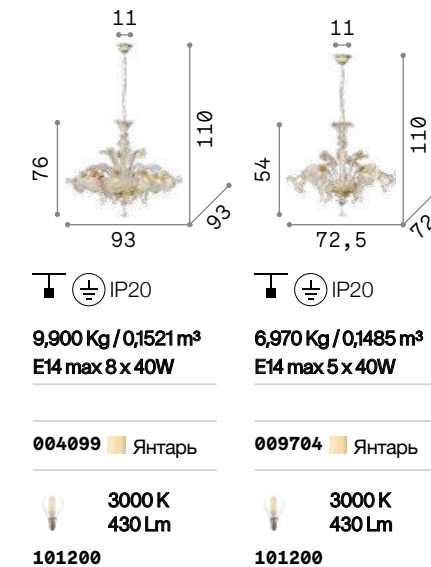

Casanova

Люстра из дутого стекла ручной работы с покрывающими патроны колбами и деталями из металла в хроме. Доступны в прозрачном, белом, цветном и сером цвете.

IP20

15,960 Kg / 0,2445 m³
E14 max 16 x 40W