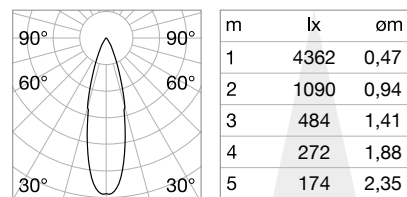

CRI ≥ 82 15W 24° 1600Lm 3000K