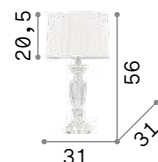

Корпус света с элементами из прозрачного хрустала с фацетом. Абажур из двойной плиссированной ткани.

ON / **OFF** Светильник снабжен выключателем.

122878

122885

IP20

2,990 Kg / 0,0605 m³
E27 max 1x60W

122878 Белый