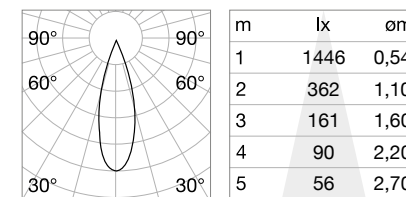

CRI ≥80 8W 30° 550Lm 3000K