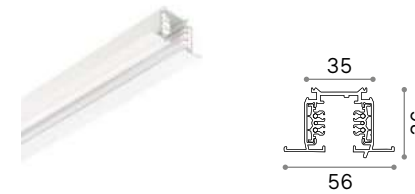

Link Trim DALI - 1-10V

TRACK

Длина	Вес	Объём	Отделка	Код
2000 mm	2,11 Kg	0,0048 m³	Белый	246895
			Чёрный	249629

KIT RECESSED

Включен	Necesario	Код
Нет	Нет - 1 Kit x 1000 mm	188195

L R		L R			
64	98	78	68	35	92 32
0,070 Kg/0,0002 m³	0,130 Kg/0,0004 m³	0,120 Kg/0,0006 m³	0,030 Kg/0,0001 m³	0,010 Kg/0,0001 m³	0,080 Kg/0,0002 m³
188072 L 188089 L 188058 R 188065 R	227689 L 227672 R	188119 L 188126 L 188096 R 188102 R	169637 L 169644 R	169613 L 169620 R	194257 L 194301 R

L R		L R			
89	100	78	107	35	113 34
0,089 Kg/0,0002 m³	0,143 Kg/0,0004 m³	0,140 Kg/0,0006 m³	0,041 Kg/0,0001 m³	0,010 Kg/0,0001 m³	0,063 Kg/0,0003 m³
256085 L 256078 L 256146 R 256122 R	256115 L 256092 R	256030 L 255996 L 256061 R 256047 R	246567 L 246550 R	169613 L 169620 R	246505 L 246499 R