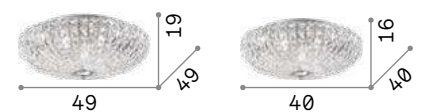

Virgin

Арматура из хромированного металла. Декоративные элементы из хрусталя с фацетом в виде бусинок, а также квадратными разного размера.

Галогенная лампочка G9 28W
2700 К включены.

6,100 Kg / 0,0721 m³
G9 max 6 x 40W

3,700 Kg / 0,0470 m³
G9 max 5 x 40W

016122 || Хром

018089 || Хром

3000 K
300 Lm

3000 K
300 Lm

209043

209043