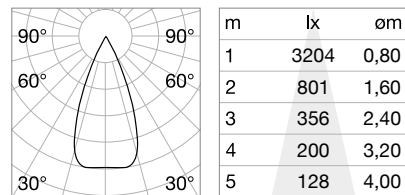

CRI≥80 15W 41° 1500Lm 3000K