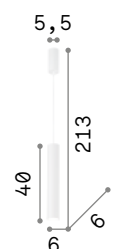

0,960 Kg / 0,0073 m³
LED 9W / 1200 Lm

211701 Белый
211718 Чёрный