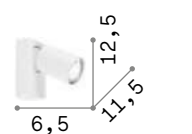

IP20

0,270 Kg / 0,0017 m³
GU10 max 1 x 35W

229027 Белый
229010 Чёрный

3000 K
400 Lm

108292

P. 313