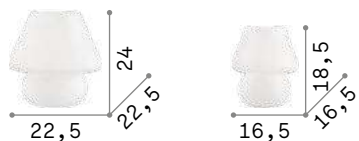

IP20
1,380 Kg / 0,0219 m³
E27 max 1x 60W

074702 Белый

3000 K
360 Lm

101286

IP20
0,650 Kg / 0,0099 m³
E14 max 1x 40W

074726 Белый

3000 K
360 Lm

101217