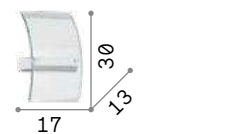

■ IP20
1,610 Kg / 0,0105 m³
R7s max 1x100W

017082 Прозрачн.

3000 K 850 Lm
189109