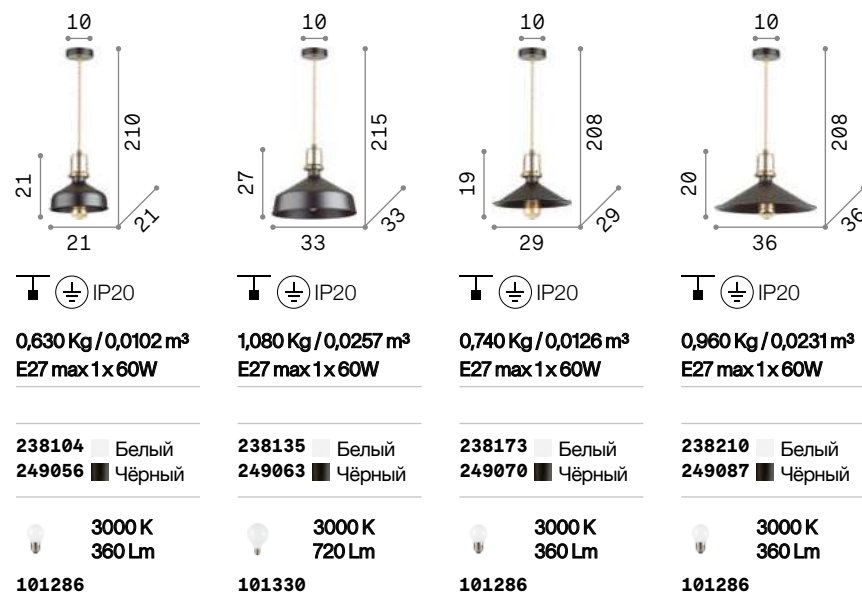

Eris

Арматура из металла с потолочной чашей и рассеивателем матовой белой или матовой чёрной краски, а детали с матовым золотистым покрытием. Электрический заплетенный провод покрыт тканью.