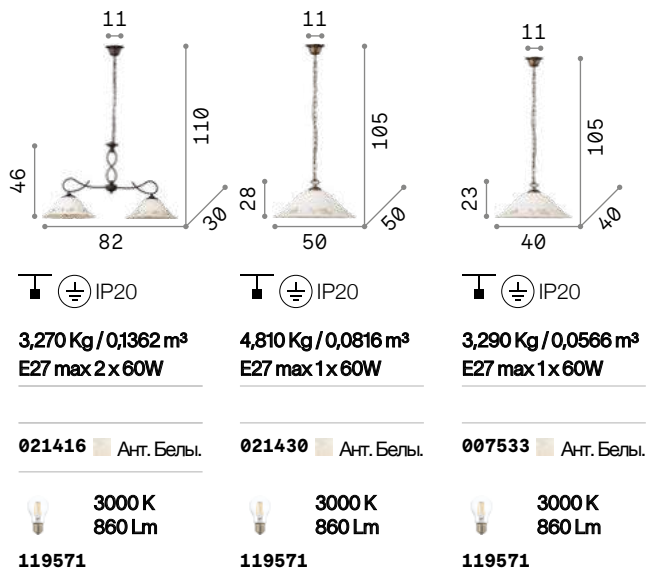

Cylinder

Арматура из металла. Рассеиватель из дутого белого окисленного стекла. Стальные тросики регулируются по длине с помощью автоматического устройства.

IP20 **4,040 Kg / 0,0729 m³**
E27 max 1x60W

025438 Белый

LED Светодиодный источник света 3000 К, 30.000 часов продолжительности службы.

IP20

2,040 Kg / 0,0622 m³
LED 43W / 2900 Lm

247298 Белый new
269795 Хром new
247304 Чёрный new

Foglia

Арматура из металла украшена вручную черного цвета. Рассеиватель из вытянутого стекла, рельефы которого окрашены вручную.