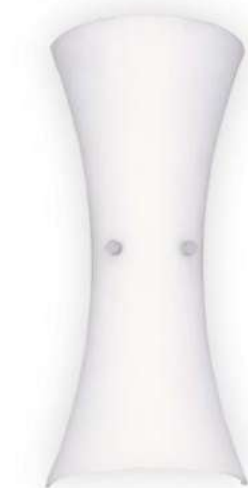

Elica

Арматура из металла с никелевым покрытием. Рассеиватели из белого дугото матового стекла.

LED Лампочки LED G9 3,2W 3000 K включены. Код **209043**