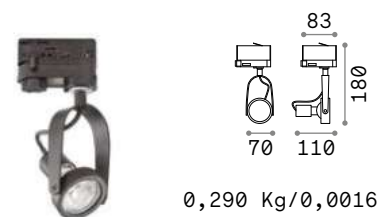

Мощнос.	Отделка	Код
max 50W	Белый	229676
	Чёрный	229683

P.314

0,290 Kg/0,0016 м³

GU10 Лампочки LED GU10 5W 3000 К включены. Код 108292

Мощнос.	Отделка	Код
max 50W	Белый	229652
	Чёрный	229669

SINGLE CONNECTION