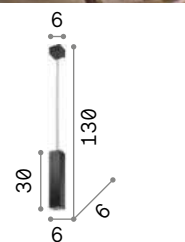

IP20
0,950 Kg / 0,0043 m³
GU10 max 1x28W

126906 Белый
126913 Чёрный
136936 Золото
259017 Мато. Лат. new
170596 Кортен

3000 K
400 Lm
108292