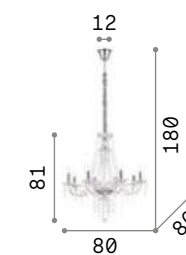

Amadeus

Арматура из металла хромированного. Декоративные элементы из дутого стекла и хрустала с фацетом. Цепь скрыта бархатной тканью.

IP20

8,200 Kg / 0,1574 m³
E14 max 8 x 40W

168777 Прозрачн.

3000 K
430 Lm