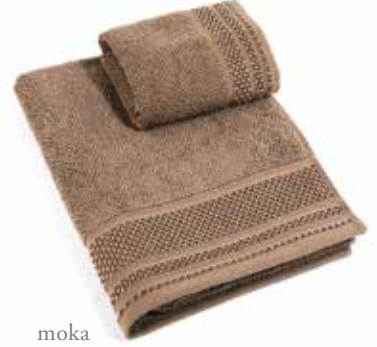

Cm 60 x 100.

73576: 6 grey, 7 crema,

8 moka, 9 anthracite.

white

crema

camel

grey

anthracite