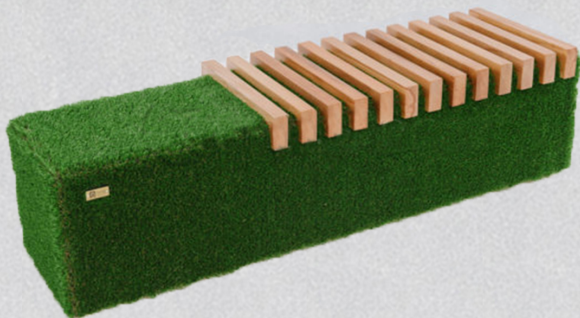

Veveriță
H 1,05m x 0,55m x 0,5m

Capră de munte
H 2,1m x 1,4m x 0,75m

Delfini
H 2m x 2,1m x 1,8m

Zoo

Elan
H 2.5m x 2.5m x 1.4m

Cerb
H 2,05m x 2,20m x 0,55m

Căprioară
H 1.6m x 1.3m x 0.5m

Căprior
H 1.84m x 1.3m x 0.48m

Mobilier Park

Bancă Prodeco
H 0,49m x 1,75m x 0,5m

Bancă Prodeco (cu urnă)
H 0,49m x 1,75m x 0,5m

Scaun Prodeco
H 0,49m x 1,75m x 0,5m

Partners

**SRL „Prodecoiluminare”
RM, mun. Chisinau,
Str. Isnovat 34
GSM: +373 79914090**