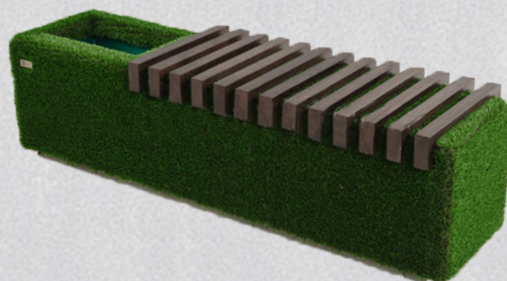

Veveriță
H 1,05m x 0,55m x 0,5m

Capră de munte
H 2,1m x 1,4m x 0,75m

Delfini
H 2m x 2,1m x 1,8m

Zoo

Elan
H 2.5m x 2.5m x 1.4m

Cerb
H 2,05m x 2,20m x 0,55m

Căprioară
H 1.6m x 1.3m x 0.5m

Căprior
H 1.84m x 1.3m x 0.48m

Mobilier Park

Bancă Prodeco
H 0,49m x 1,75m x 0,5m

Bancă Prodeco (cu urnă)
H 0,49m x 1,75m x 0,5m

Scaun Prodeco
H 0,49m x 1,75m x 0,5m

Partners

**SRL „Prodecoiluminare”
RM, mun. Chisinau,
Str. Isnovat 34
GSM: +373 79914090**