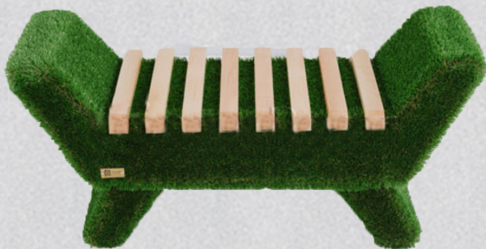

Gentleman
H 2,3m x 0,8m x 0,85m

Lady
H 2,2m x 1.37m x 1.37m

Lady cu umbrelă
2,2m x 0,8m x 0,9m

Lady cu buchet
1,46m x 0,84m x 0,94m

Dog
H 1,25m x 0,6m x 0,4m

Zonă Pian

Pian
H 1,8m x 2,1m x 1,55m

Scaun Prodeco
H 0,55m x 1,2m x 0,5m