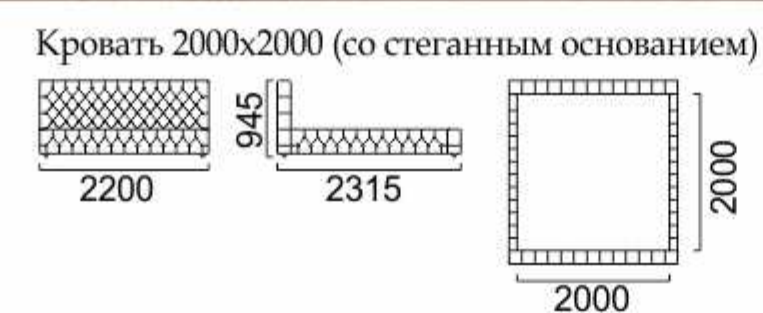

Плаза

Размер спального места: 1800x2000

Рошель

Размер спального места: 1600x2000

Миранда

Размер спального места: 1800*x2000*

Анна-4

Размер спального места: 2000x2000