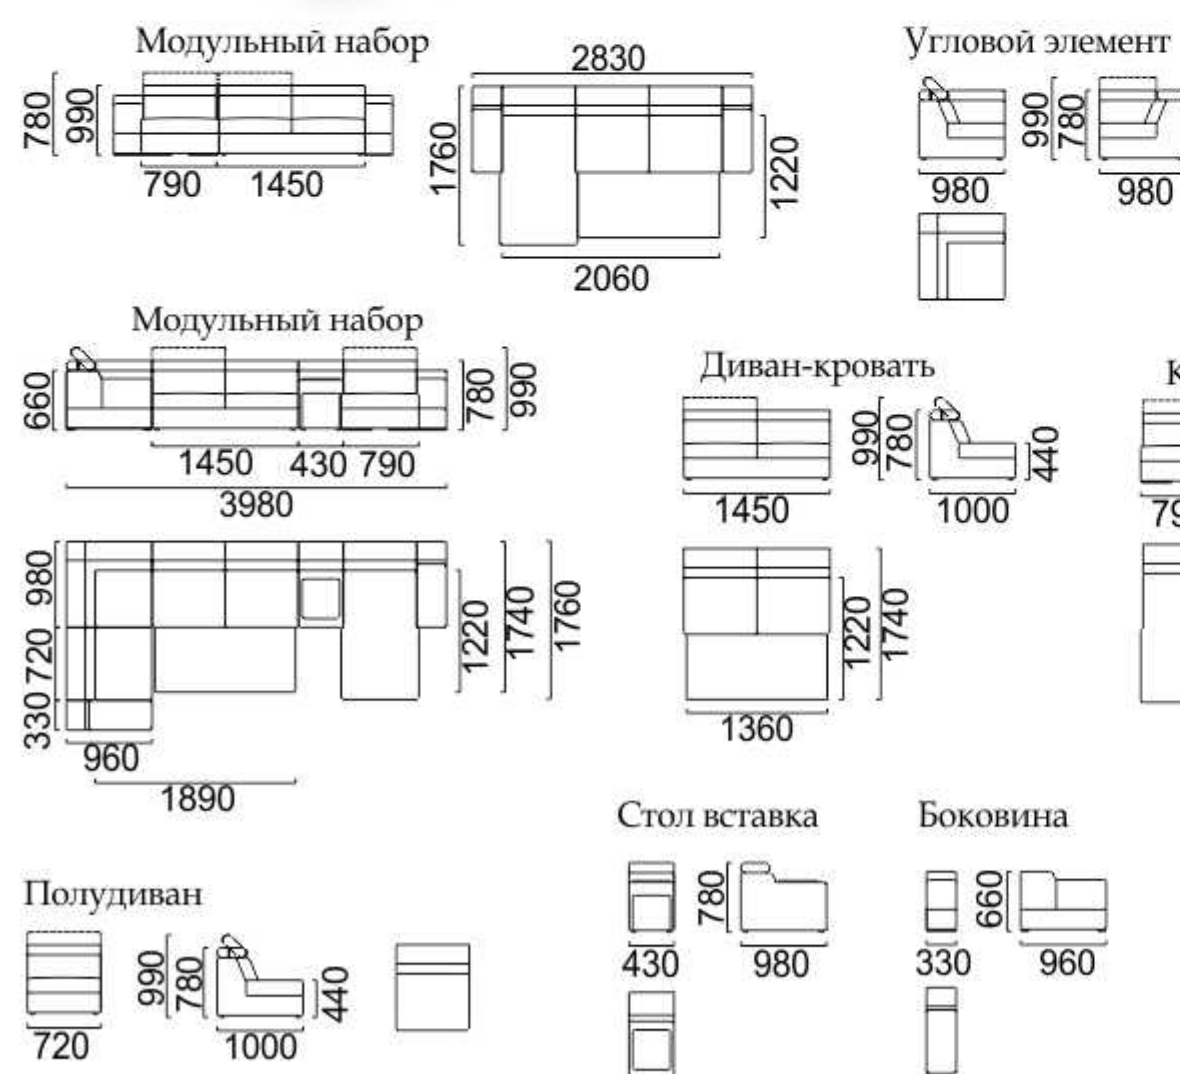

Механизм трансформации «Пума-2»
 Размер спального места: угловой диван-кровать 1590*х2170*,
 диван-кровать 1590*х1860*

Амбер

модульный набор

Механизм трансформации «Выкатной Дельфин»
 Размер спального места: модульный набор с углом и полудиваном: 2090x1220,
 модульный набор с кушеткой: 2420x1220

Механизм трансформации "Выкатной Дельфин"
 Размер спального места: модульный набор с углом и полудиваном: 1890x1220,
 модульный набор с кушеткой: 2060x1220

Алегро

модульный набор

Бонд

модульный набор

Механизм трансформации «Седарфлекс»
Размер спального места: 1430x1860