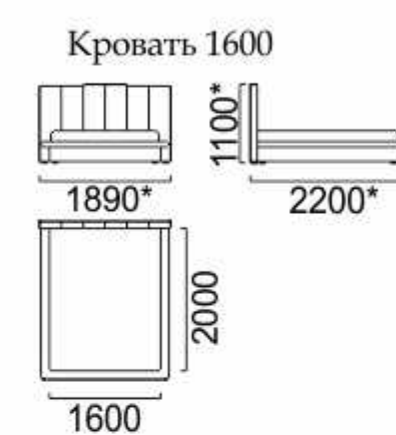

Механизм трансформации «Выкатной»
Размер спального места: диван-кровать 1530х1740/1900, кресло-кровать 800*х1740*/1900*

Сюзен

комплект мебели

Дориан

модульный набор

Механизм трансформации «Еврокнижка»
 Размер спального места: диван-кровать 2040x1700, диван-кровать увеличенный 3060x1700,
 полудиван с и без боковин/кресло 1020x1700

Механизм трансформации «Еврокнижка»
 Размер спального места: МЭ-9+МЭ-9+МЭ-9 1545x2430,
 МЭ-1+МЭ-3+МЭ-9 1385*x2420*

Жанин

модульный набор

Сопрано

Размер спального места: 1600x2000

Кристина

Размер спального места: 2000x1800*

Плаза

Размер спального места: 1800x2000

Рошель

Размер спального места: 1600x2000

Миранда

Размер спального места: 1800*x2000*

Анна-4

Размер спального места: 2000x2000