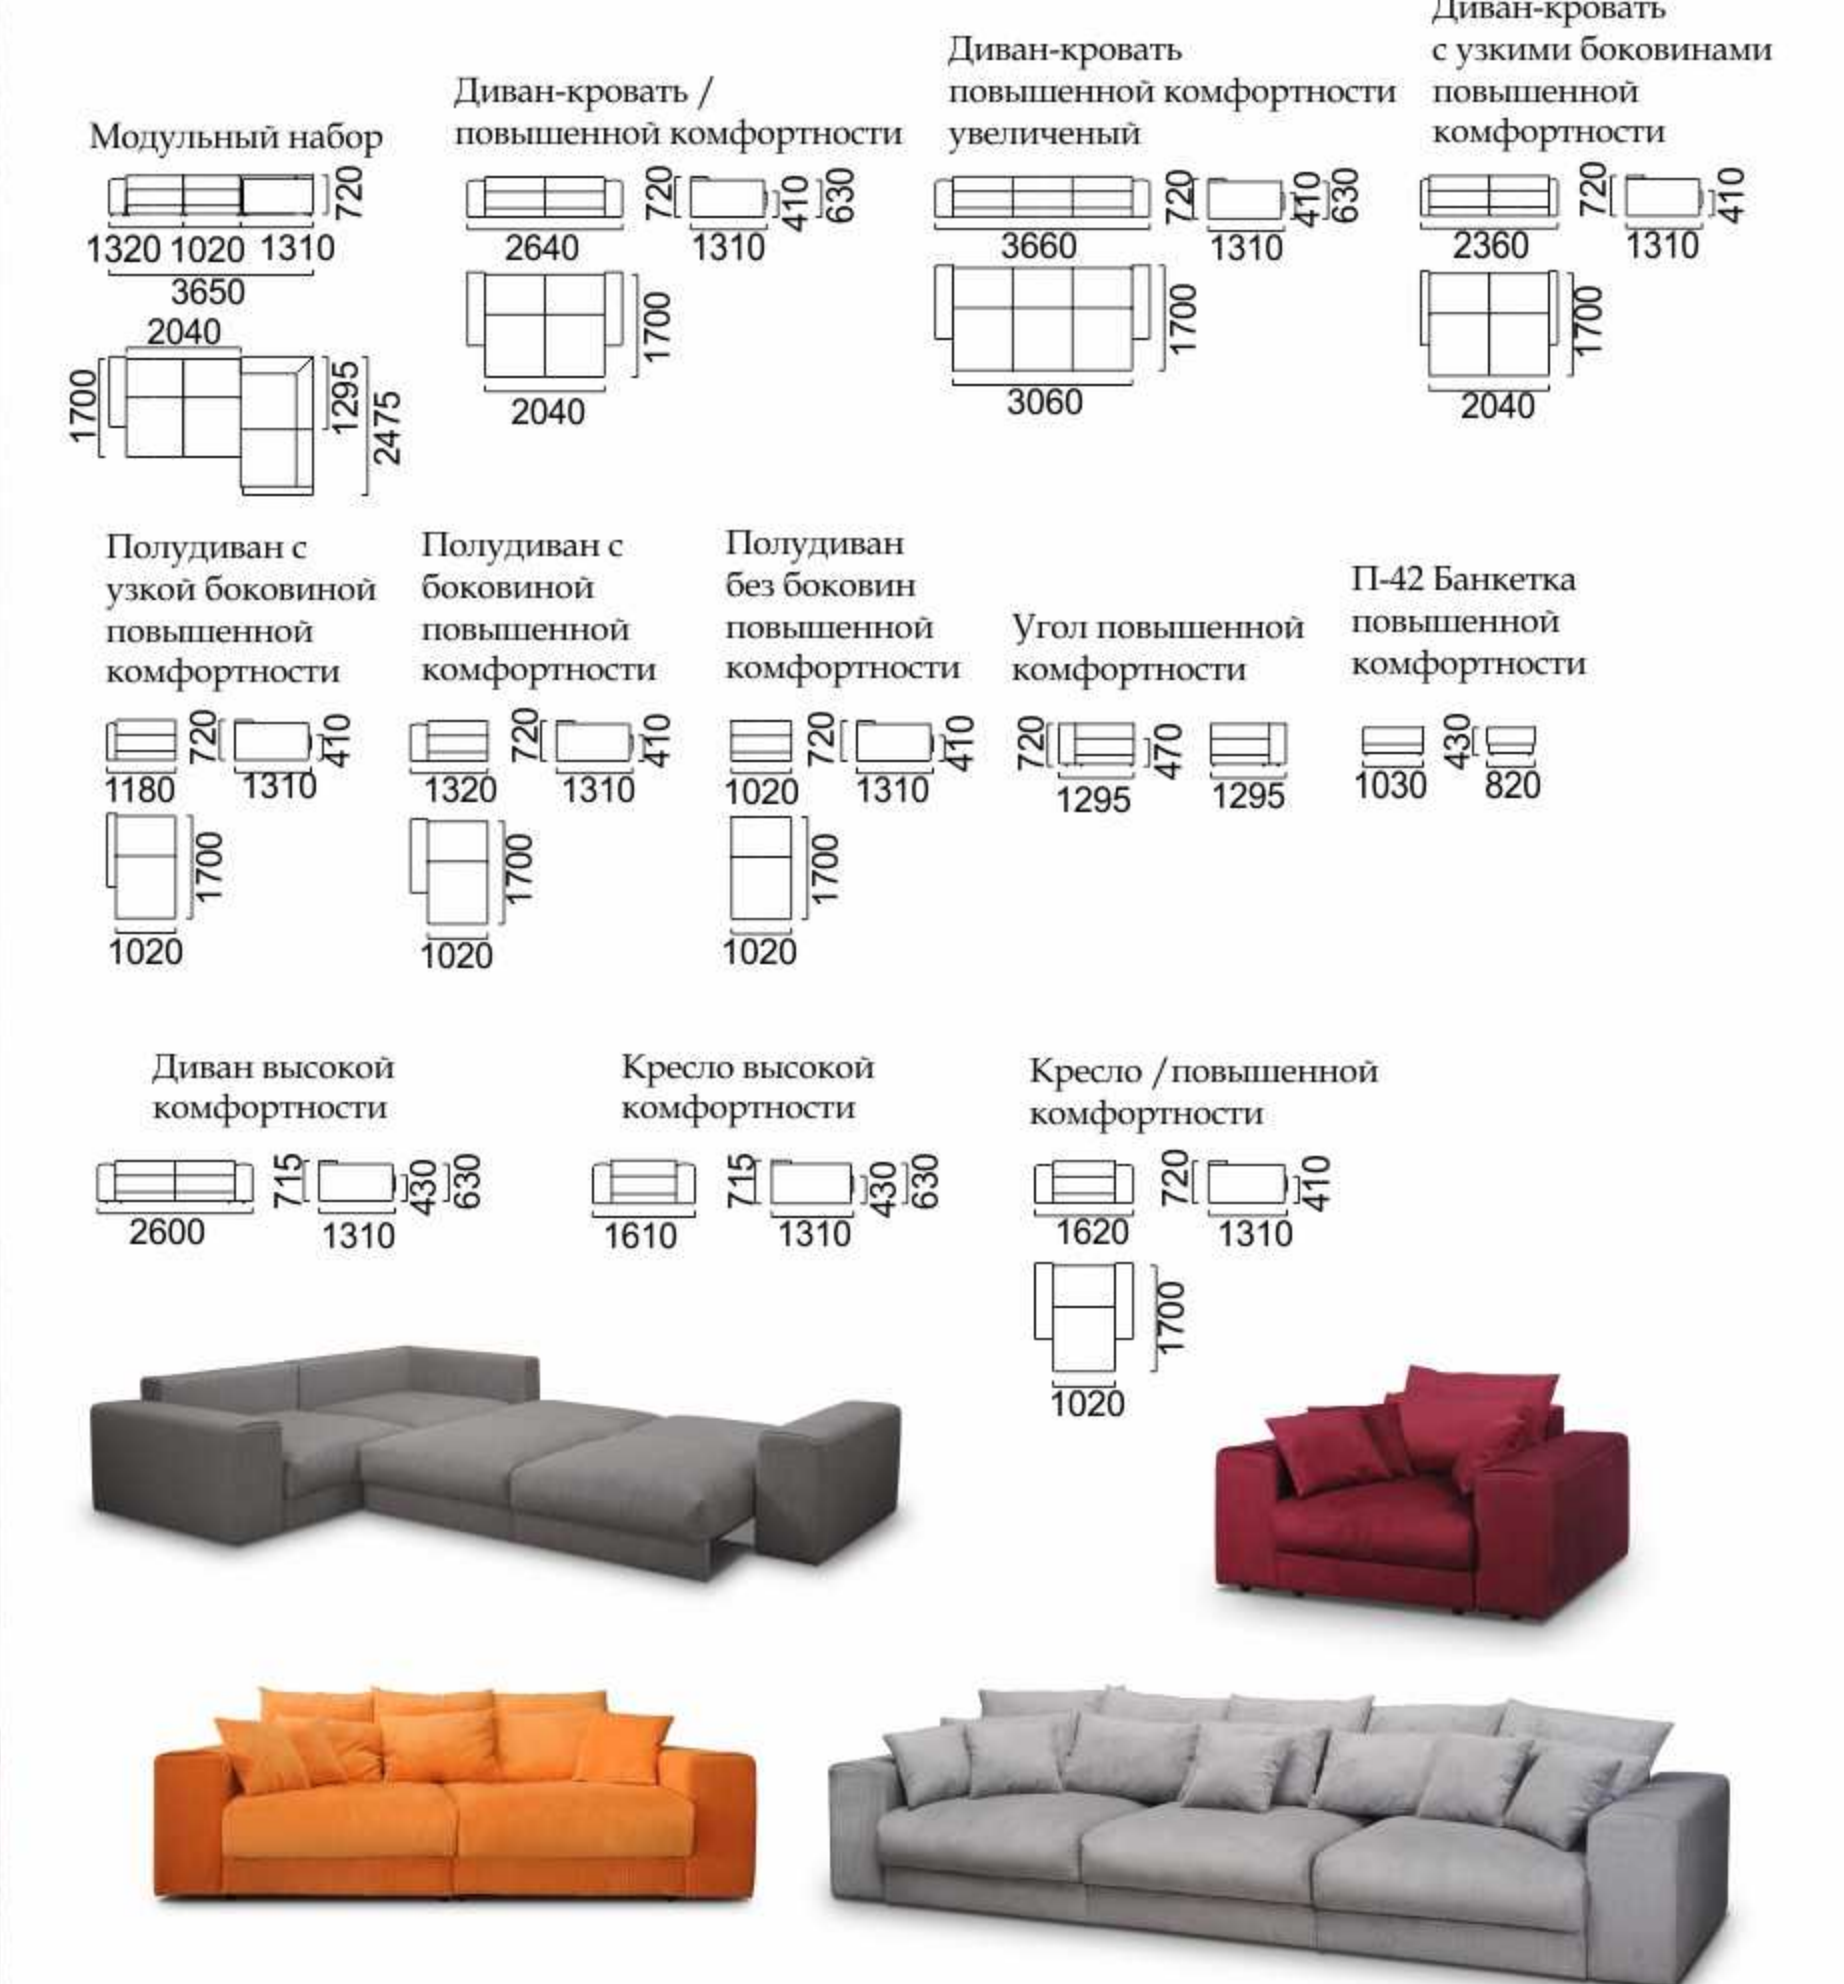

Механизм трансформации «Выкатной»
Размер спального места: диван-кровать 1530х1740/1900, кресло-кровать 800*х1740*/1900*

Сюзен

комплект мебели

Дориан

модульный набор

Механизм трансформации «Еврокнижка»
 Размер спального места: диван-кровать 2040x1700, диван-кровать увеличенный 3060x1700,
 полудиван с и без боковин/кресло 1020x1700