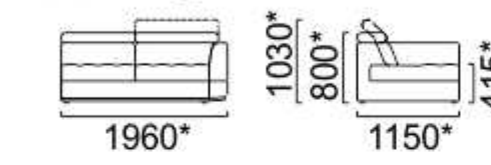

Механизм трансформации "Выкатной Дельфин"
 Размер спального места: модульный набор с углом и полудиваном: 1890x1220,
 модульный набор с кушеткой: 2060x1220

Алегро

модульный набор

Бонд

модульный набор

Механизм трансформации «Седарфлекс»
Размер спального места: 1430x1860

Георг

модульный набор

Механизм трансформации «Выкатной»
 Размер спального места: диван-кровать 1470x1990

Фуджи

модульный набор

Механизм трансформации «Выкатной Дельфин»
Размер спального места: 1440*х1940*

Диван-кровать с боковины