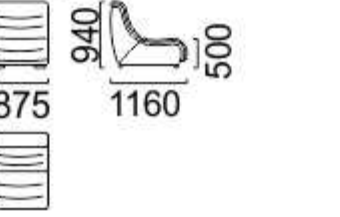

Механизм трансформации «Седяфлекс»
Размер спального места: 1400x1870

Модульный набор

Модульный набор

Диван-кровать
углового дивана

Диван 3-ка

Боковина-вставка

Полудиван

Угловой элемент

Полудиван

ХИЛТОН

модульный набор

ЭЛИОТ

КОМПЛЕКТ МЕБЕЛИ

Механизм трансформации «Реклайнер»