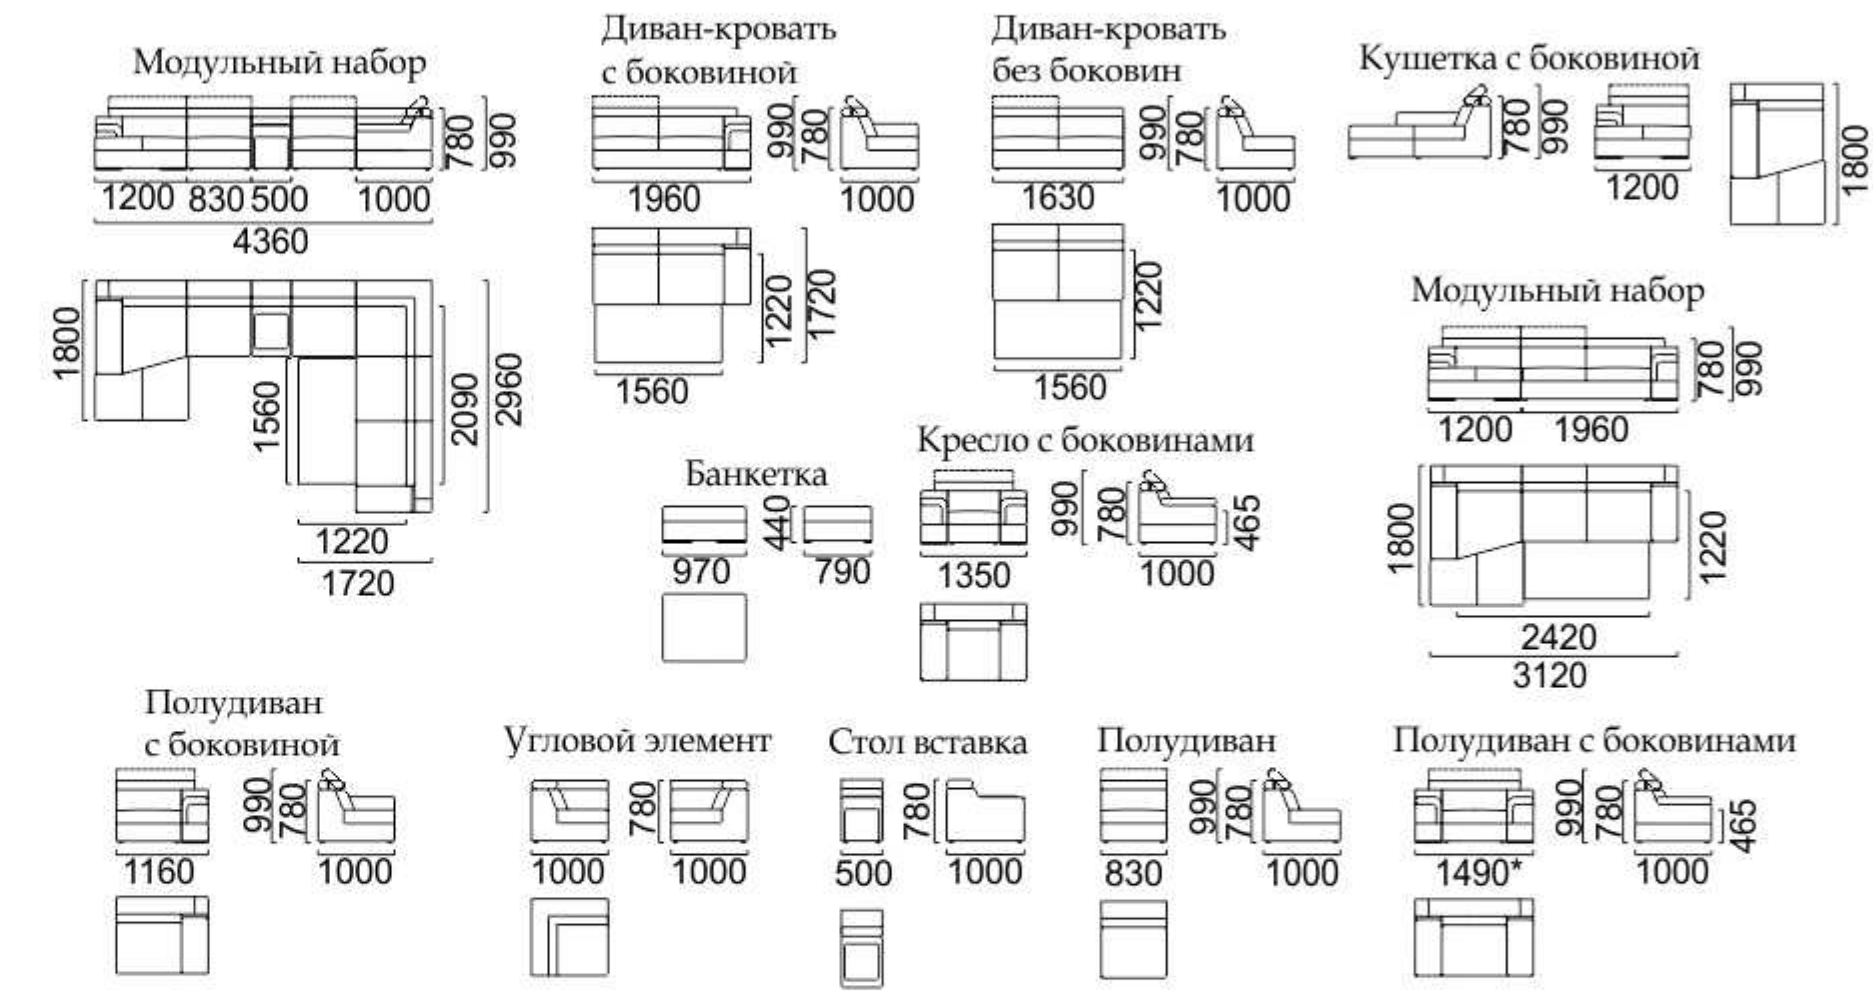

Механизм трансформации «Пума-2»
 Размер спального места: угловой диван-кровать 1590*х2170*,
 диван-кровать 1590*х1860*

Амбер

модульный набор

Механизм трансформации «Выкатной Дельфин»
 Размер спального места: модульный набор с углом и полудиваном: 2090x1220,
 модульный набор с кушеткой: 2420x1220

Механизм трансформации "Выкатной Дельфин"
 Размер спального места: модульный набор с углом и полудиваном: 1890x1220,
 модульный набор с кушеткой: 2060x1220

Алегро

модульный набор

Бонд

модульный набор

Механизм трансформации «Седарфлекс»
Размер спального места: 1430x1860