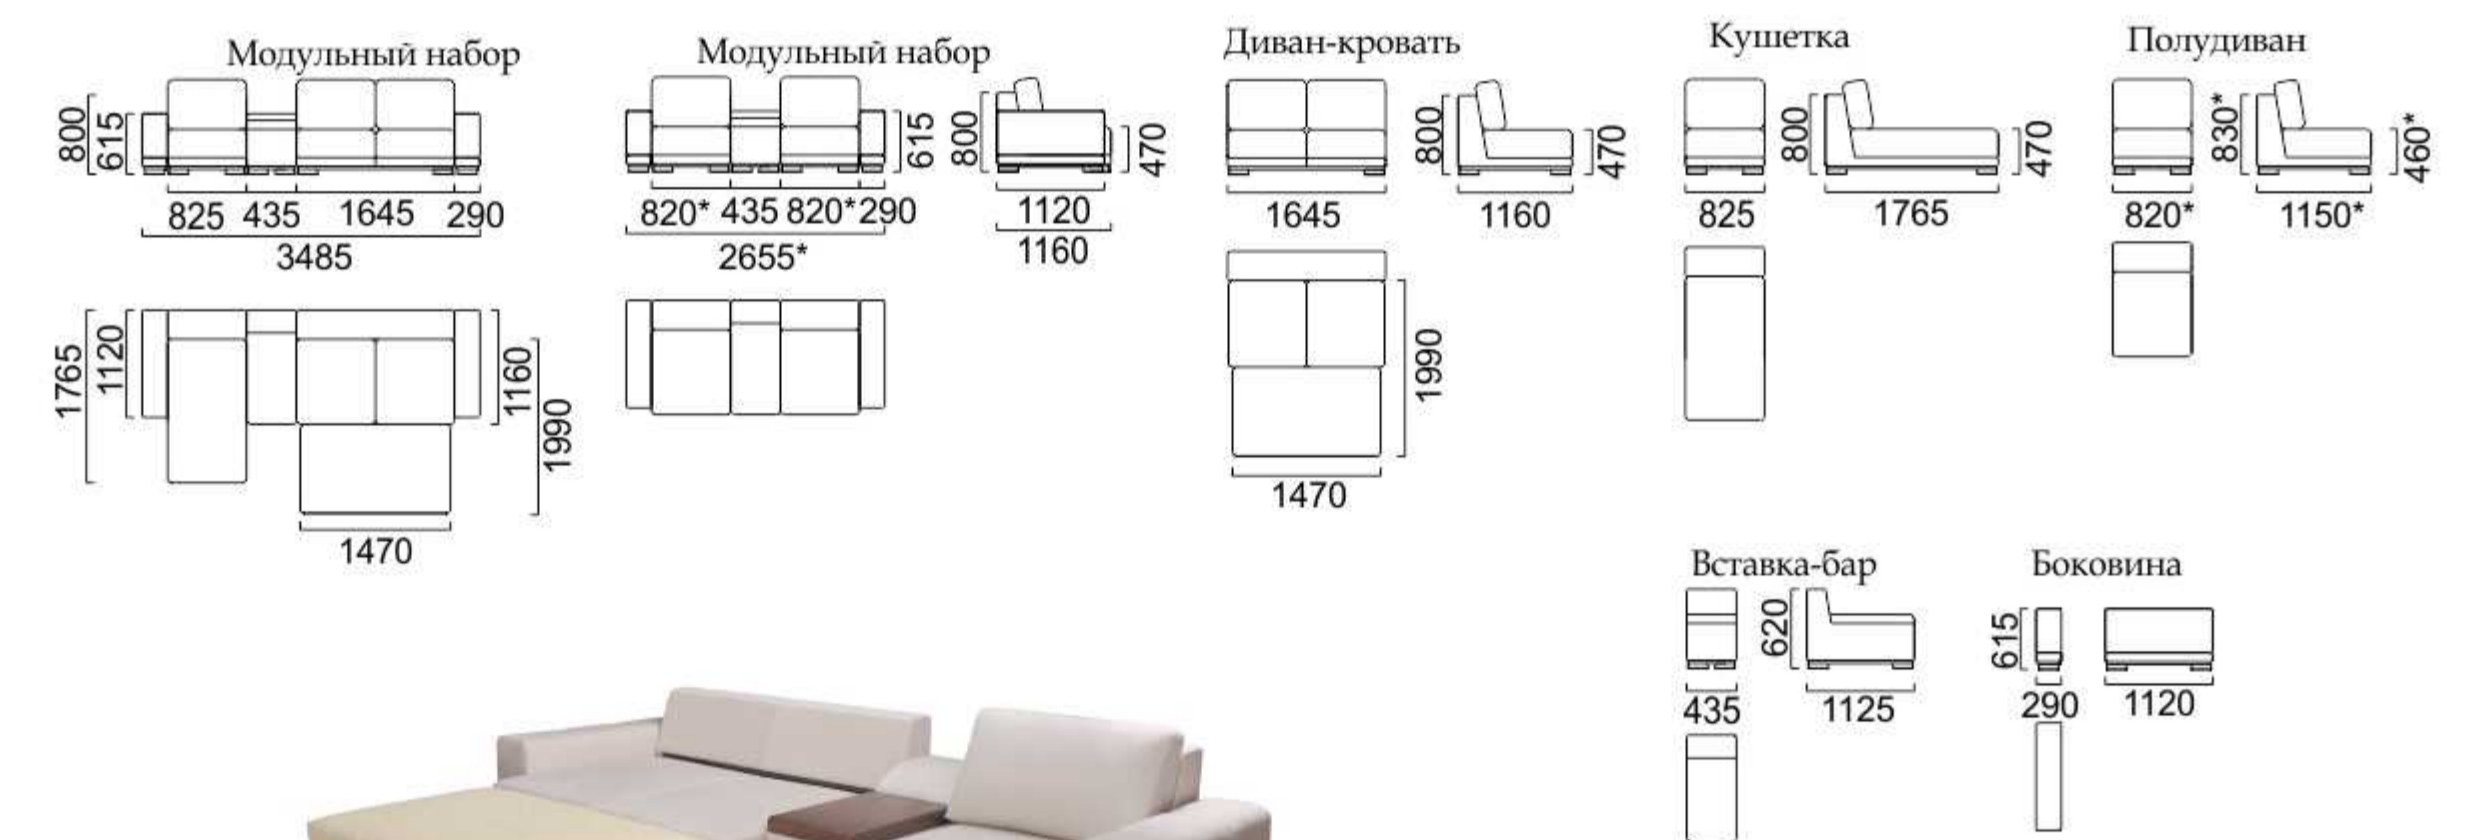

Механизм трансформации «Пума-2»
 Размер спального места: угловой диван-кровать 1590*х2170*,
 диван-кровать 1590*х1860*

Амбер

модульный набор

Механизм трансформации «Выкатной Дельфин»
 Размер спального места: модульный набор с углом и полудиваном: 2090x1220,
 модульный набор с кушеткой: 2420x1220

Механизм трансформации "Выкатной Дельфин"
 Размер спального места: модульный набор с углом и полудиваном: 1890x1220,
 модульный набор с кушеткой: 2060x1220

Алегро

модульный набор

Бонд

модульный набор

Механизм трансформации «Седарфлекс»
Размер спального места: 1430x1860

Георг

модульный набор

Механизм трансформации «Выкатной»
 Размер спального места: диван-кровать 1470x1990

Фуджи

модульный набор

Механизм трансформации «Выкатной Дельфин»
Размер спального места: 1440*х1940*

Диван-кровать с боковины