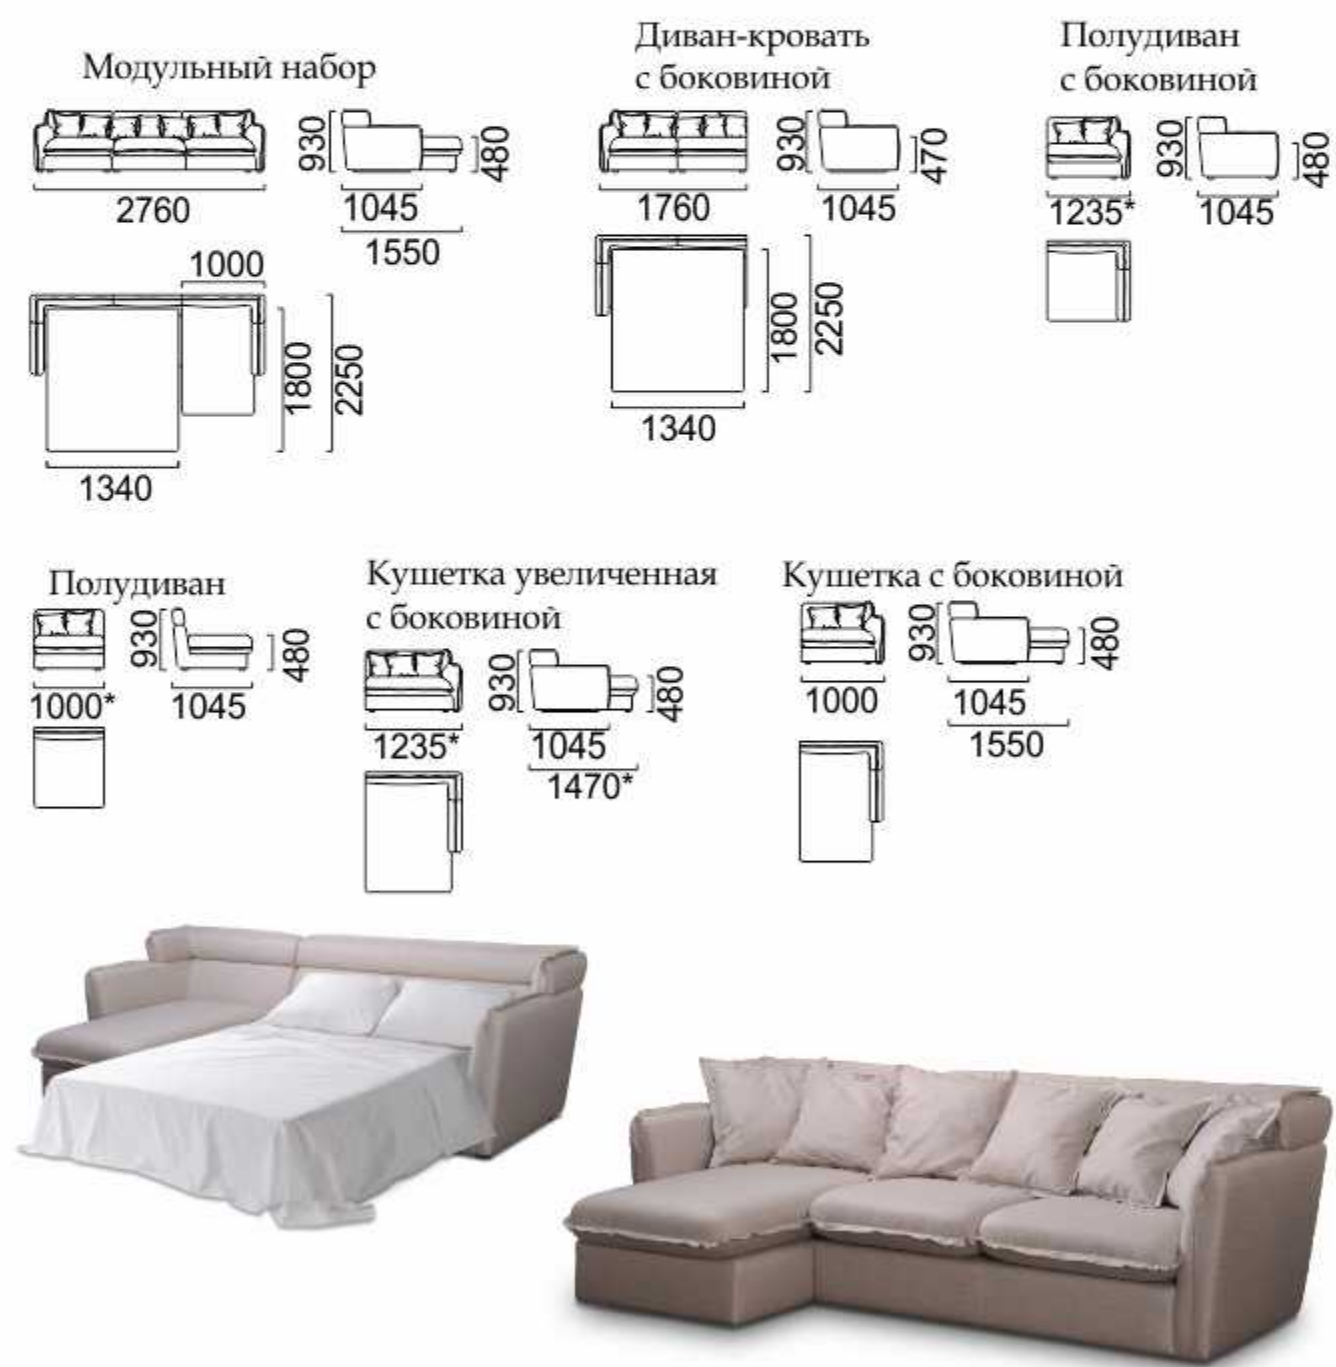

Либерти

модульный набор

Механизм трансформации «Мералат»
Размер спального места: 1340x1800