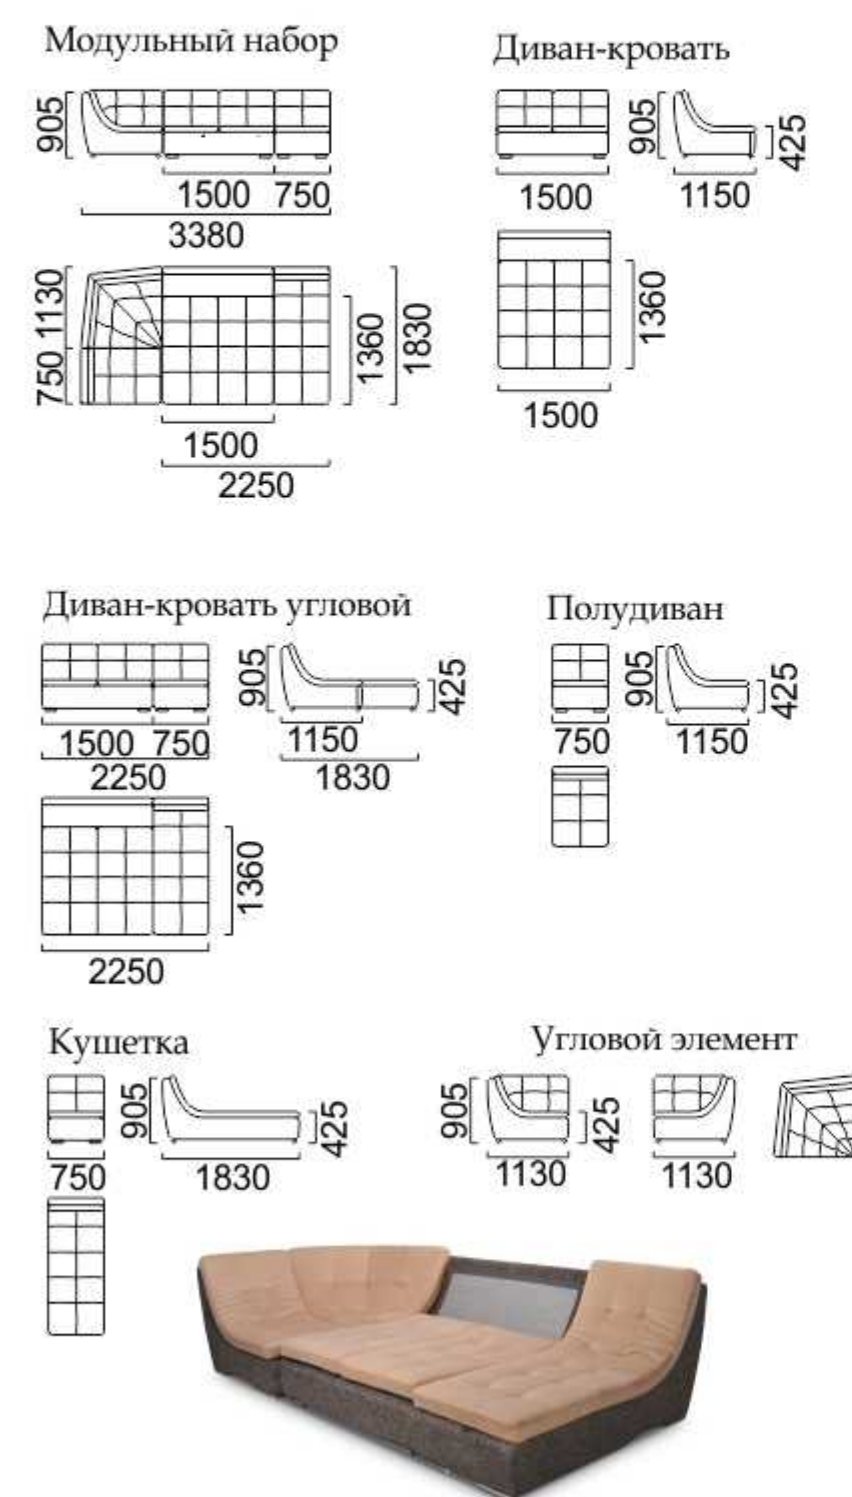

Пандора

модульный набор

Механизм трансформации «Высоковкатной»
 Размер спального места: диван-кровать с боковиной 1585*х2000*

Гранд-2

модульный набор

Гранд-2 соло

комплект мебели

Механизм трансформации
 «Мералат»
 Размер спального места:
 диван-кровать 2-ка 1330*х1820*

Атлантик

модульный набор

Механизм трансформации «Пума»
Размер спального места: диван-кровать 1460x1940

Цветовые варианты декоративных металлических втяжек:

Механизм трансформации «Пума-2»
Размер спального места:
диван-кровать с кушеткой 1360x2250,
диван-кровать угловой 1360x2250

Корадо-5

модульный набор

Механизм трансформации «Пума»
Размер спального места:
диван-кровать: 2035x1330,
диван-кровать: 1900: 1880x1330,
диван-кровать: 1600: 1580x1330

Корадо-3

модульный набор

Магнум

модульный набор