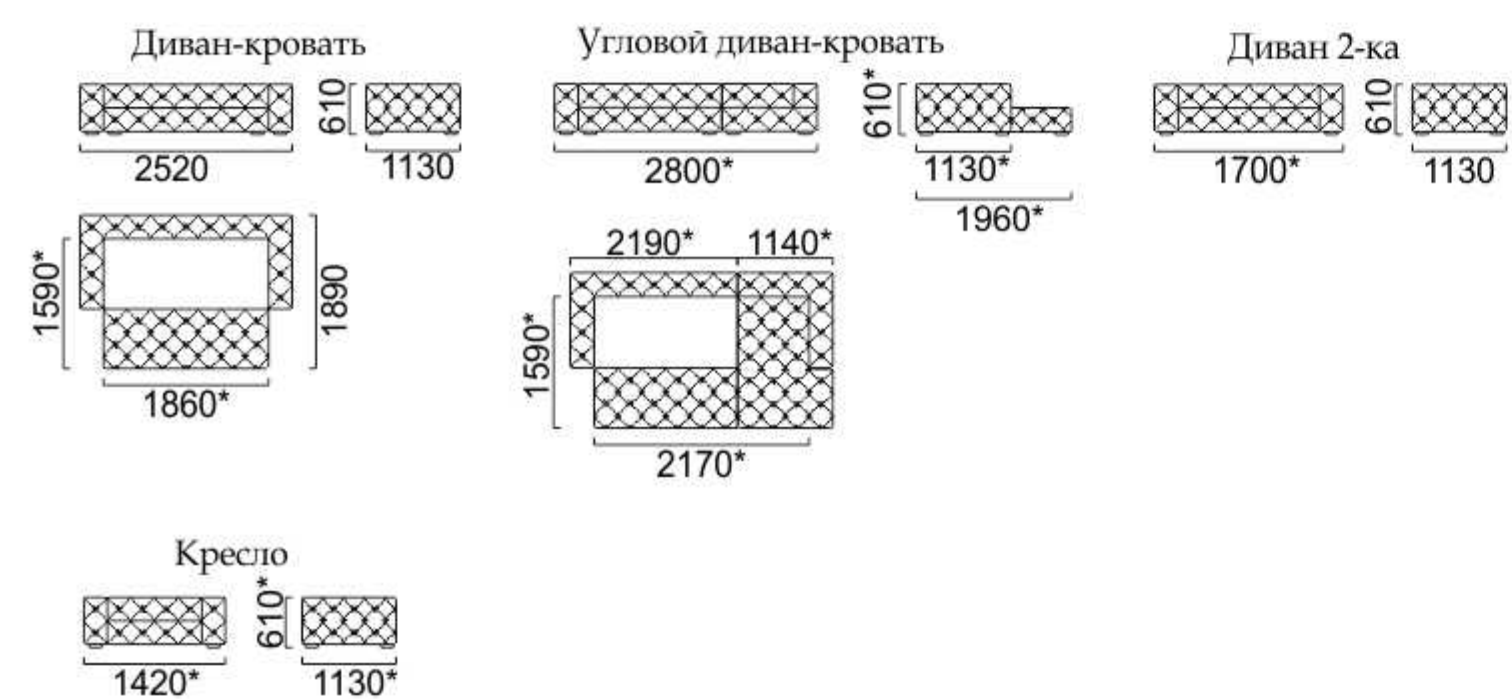

Андреа

КОМПЛЕКТ МЕБЕЛИ

Механизм трансформации «Пума-2»
Размер спального места: угловой диван-кровать 1590*х2170*,
диван-кровать 1590*х1860*