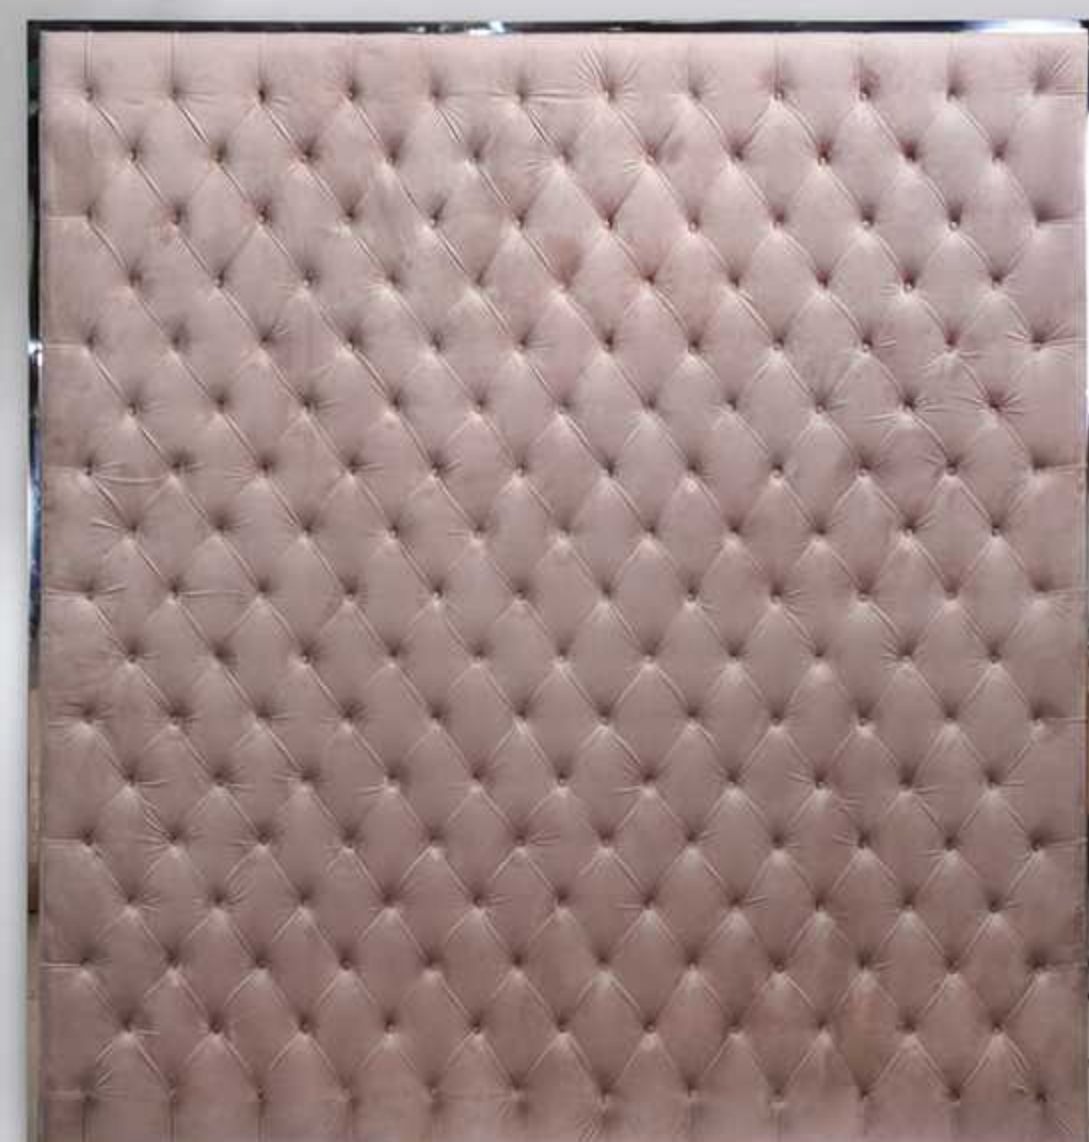

Банкетка
1320x460x420

Стеновые панели

Плаза

Вагнер

Миля

Мебель

LIVS - это мебель для современного стильного дома, для людей, умеющих радоваться жизни, ценить качество и дизайн, ярких, самобытных, стремящихся самим создавать гармоничный интерьер в доме. Вдохновленные идеями лучших европейских дизайнеров мебели, мы создали и продолжаем создавать коллекции, которые соответствуют самым последним трендам в мебельной отрасли Европы. Учитывая все последние тенденции потребительского рынка, компания LIVS предлагает своим покупателям широкий ассортимент, соответствующий ключевым ценностям марки: высокое качество, комфорт, красота, функциональность, а также оптимальный уровень цен, который так важен сегодня. Многообразие выбора, – более 500 модульных систем и корпусной мебели – постоянное обновление ассортимента, возможность выбора обивки диванов из сотен образцов мебельных тканей и окраски корпусной мебели в любой цвет, наличие различных размеров спального места, широкий выбор фасадов для кухонь – все это ежедневно привлекает к мебели LIVS все больше и больше покупателей.