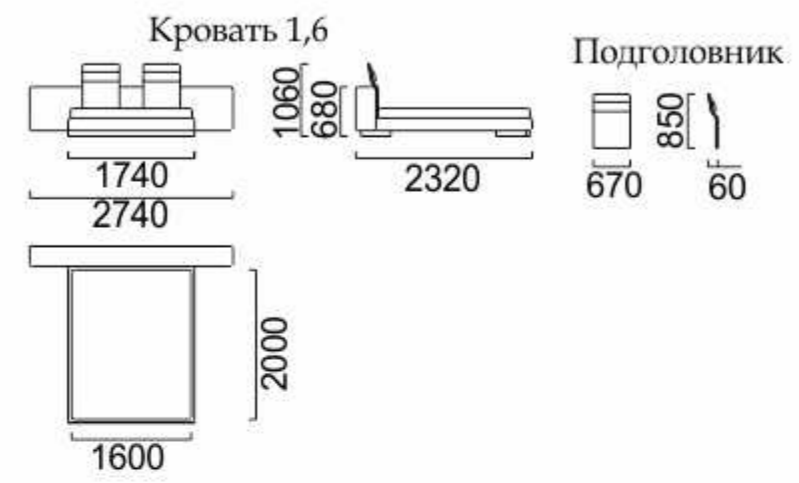

Механизм трансформации «Еврокнижка»
 Размер спального места: МЭ-9+МЭ-9+МЭ-9 1545x2430,
 МЭ-1+МЭ-3+МЭ-9 1385*x2420*

Жанин

модульный набор

Сопрано

Размер спального места: 1600x2000

Кристина

Размер спального места: 2000x1800*