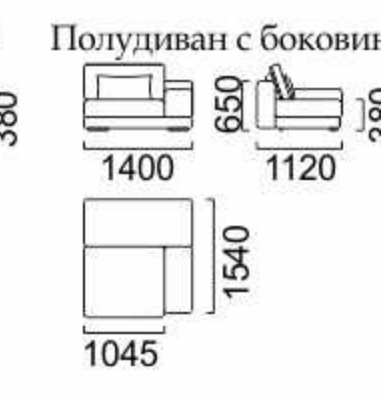

Мерлин

КОМПЛЕКТ МЕБЕЛИ

Механизм трансформации «Еврокнижка»
 Размер спального места: диван-кровать 1980x1450, угловой диван-кровать 2250*х1500*

Колумбо

Механизм трансформации «Пума-2»
 Размер спального места: 2130x1550

Вивальди

Механизм трансформации «Еврокнижка»
Размер спального места: 1980x1500

Гамильтон

модульный набор

Механизм трансформации «Еврокнижка»
Размер спального места: 2090x1540

Лола

Механизм трансформации «Выкатной»
Размер спального места: 1600x2000