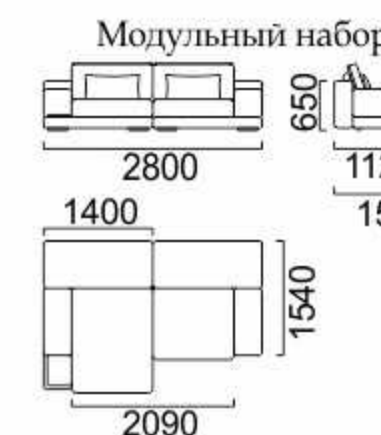

Мерлин

КОМПЛЕКТ МЕБЕЛИ

Механизм трансформации «Еврокнижка»
 Размер спального места: диван-кровать 1980x1450, угловой диван-кровать 2250*х1500*

Колумбо

Механизм трансформации «Пума-2»
 Размер спального места: 2130x1550

Вивальди

Механизм трансформации «Еврокнижка»
Размер спального места: 1980x1500

Гамильтон

модульный набор

Механизм трансформации «Еврокнижка»
Размер спального места: 2090x1540

Лола

Механизм трансформации «Выкатной»
Размер спального места: 1600x2000

Бербери

Механизм трансформации «Еврокнижка»
Размер спального места: 1980x1500

Сильвия 24

КОМПЛЕКТ МЕБЕЛИ

Размер спального места: 800x1900

Кровать

Сахара

Механизм трансформации «Аккордеон»
Размер спального места:
диван-кровать: 1410x2100,
кресло-кровать: 800x2000*