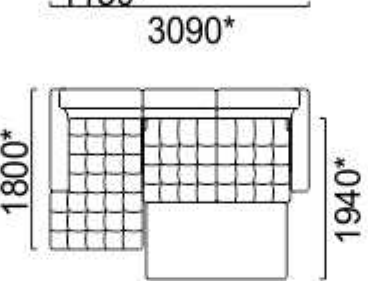

Модульный набор