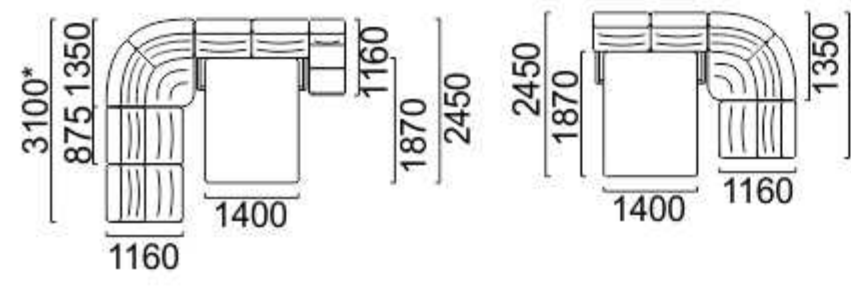

Диван-кровать
углового дивана

Диван 3-ка

Боковина-вставка

Полудиван

Угловой элемент

Полудиван