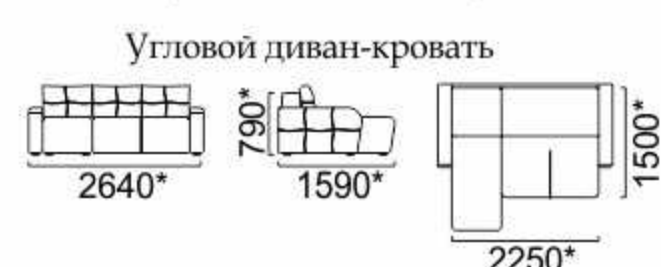

КОМПЛЕКТ МЕБЕЛИ

Механизм трансформации «Книжка»
 Размер спального места:
 диван-кровать 1900x1160,
 диван 2-ка с механизмом 1640x1160

Ривьера

Механизм трансформации «Выкатной Дельфин»
 Размер спального места: 1320x2040

Мерлин

КОМПЛЕКТ МЕБЕЛИ

Механизм трансформации «Еврокнижка»
 Размер спального места: диван-кровать 1980x1450, угловой диван-кровать 2250*х1500*

Колумбо

Механизм трансформации «Пума-2»
 Размер спального места: 2130x1550