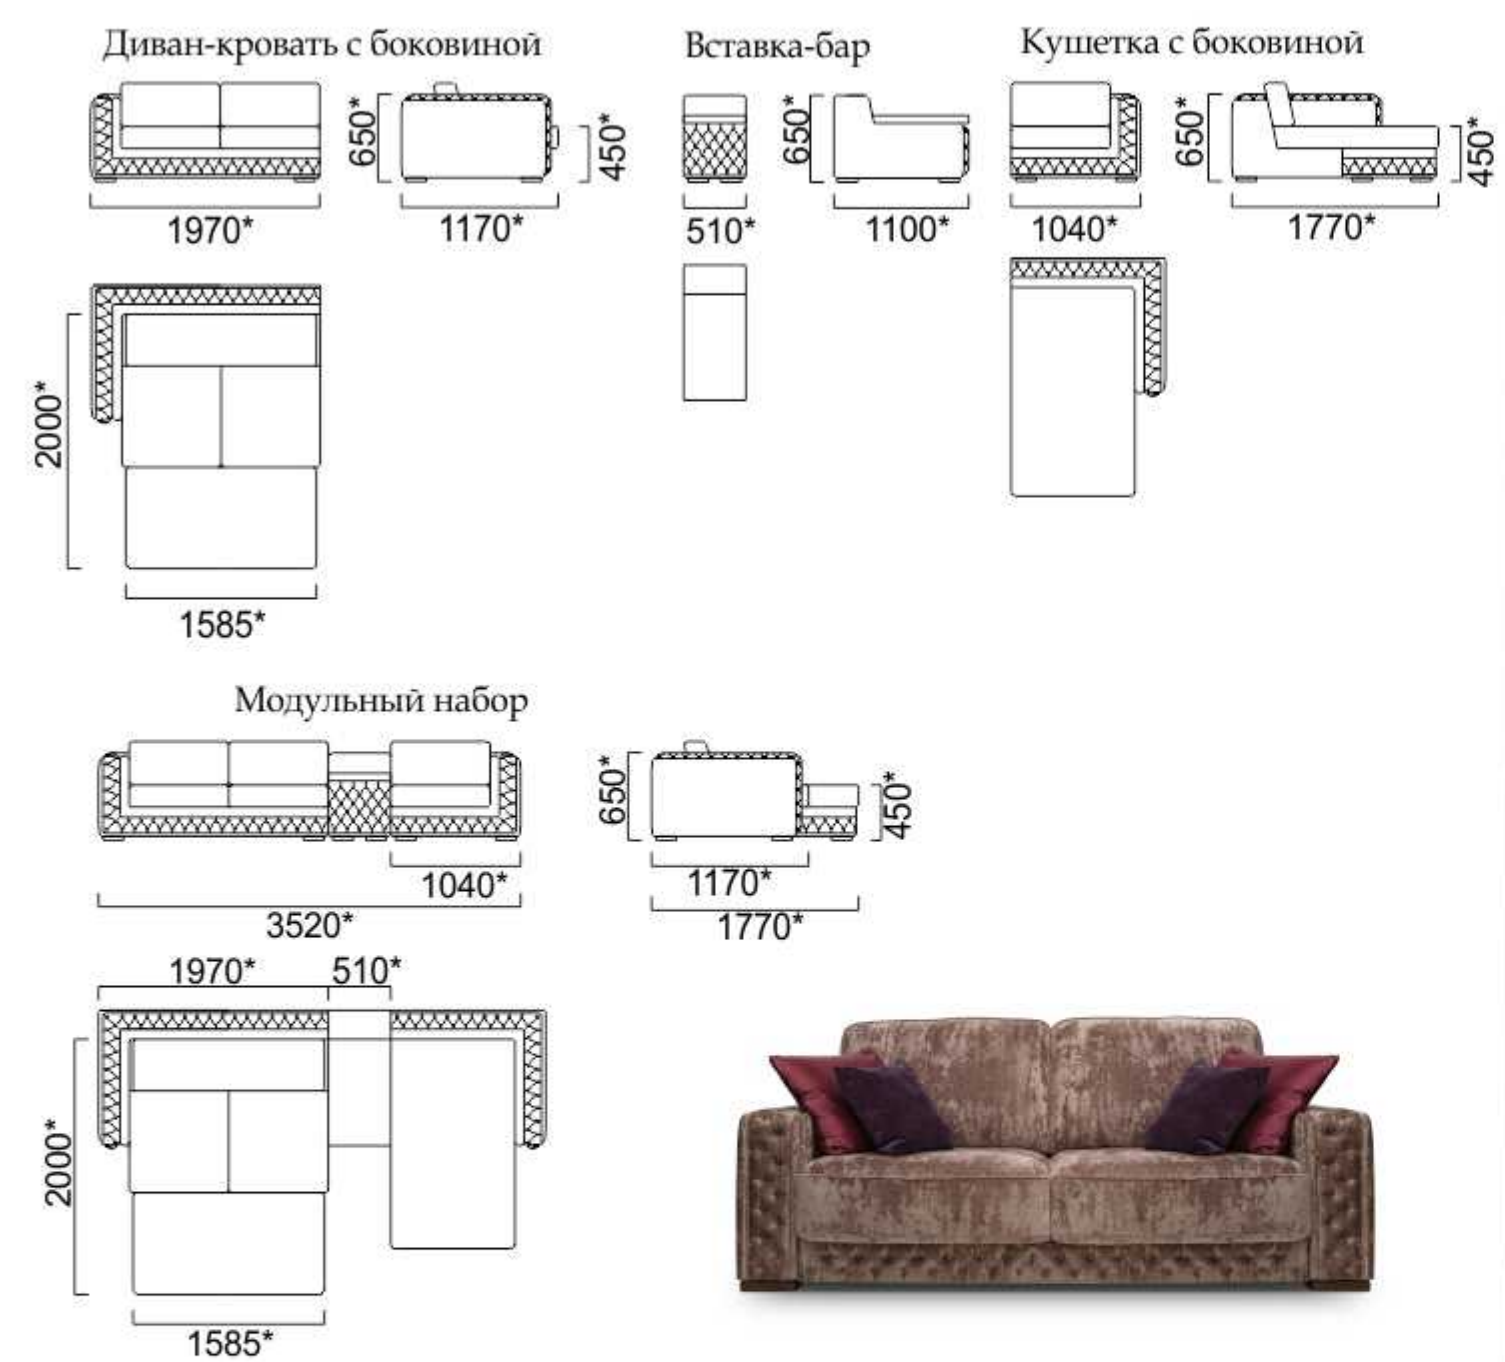

Cavalieri

Серия 300

Валери

комплект мебели

Механизм трансформации «Выкатной Дельфин»
Размер спального места: диван-кровать 1960x1510

Механизм трансформации «Пума-2»
 Размер спального места: модульный набор с кушеткой 2180x1550,
 модульный набор с углом и полудиваном 2250x1550,
 диван-кровать 3-ка 1955*х1550

Пандора

модульный набор

Механизм трансформации «Высоковкатной»
 Размер спального места: диван-кровать с боковиной 1585*х2000*

Гранд-2

модульный набор

Гранд-2 соло

комплект мебели

Механизм трансформации
 «Мералат»
 Размер спального места:
 диван-кровать 2-ка 1330*х1820*

Атлантик

модульный набор

Механизм трансформации «Пума»
Размер спального места: диван-кровать 1460x1940

Цветовые варианты декоративных металлических втяжек:

Механизм трансформации «Пума-2»
Размер спального места:
диван-кровать с кушеткой 1360x2250,
диван-кровать угловой 1360x2250