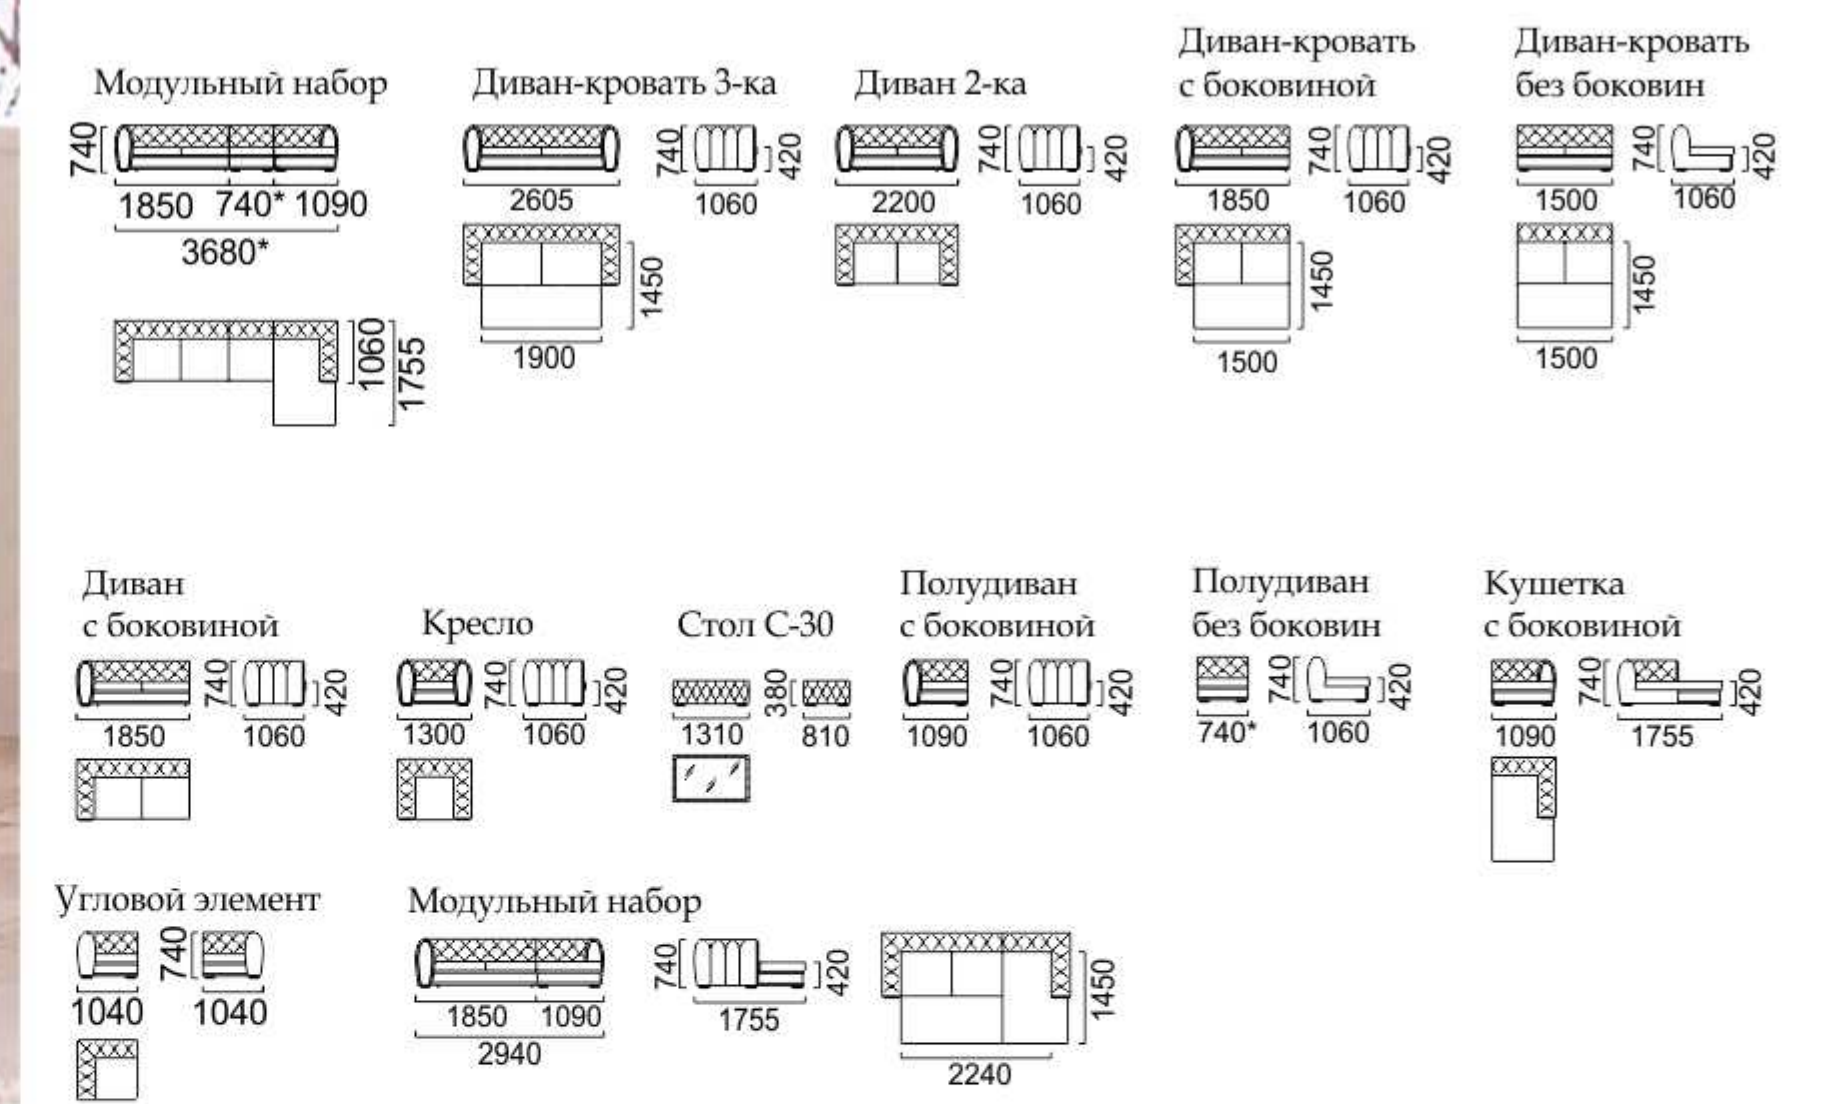

Механизм трансформации «Выкатной Дельфин»
Размер спального места:
диван-кровать 3-ка: 1450x1900,
диван-кровать с и без боковин с кушеткой: 2240x1450