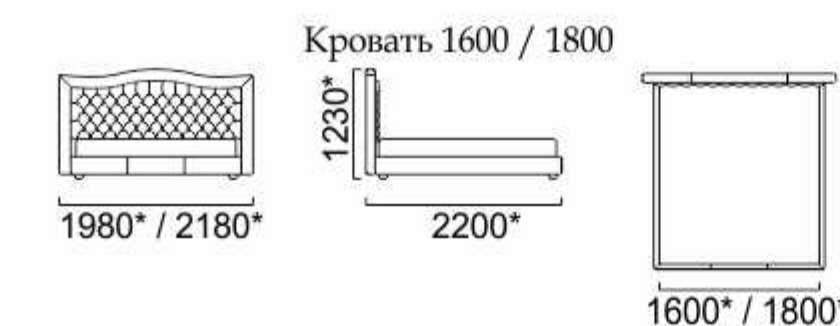

Плаза

Размер спального места: 1800x2000

Рошель

Размер спального места: 1600x2000

Миранда

Размер спального места: 1800*x2000*

Анна-4

Размер спального места: 2000x2000

Мануэлла

Размер спального места: 1600x2000

Миля

КОМПЛЕКТ МЕБЕЛИ

Размер спального места: 900/1200/1400/1600/1800x2000

Каролина

Размер спального места: 1600*/1800*x2000*

Панама