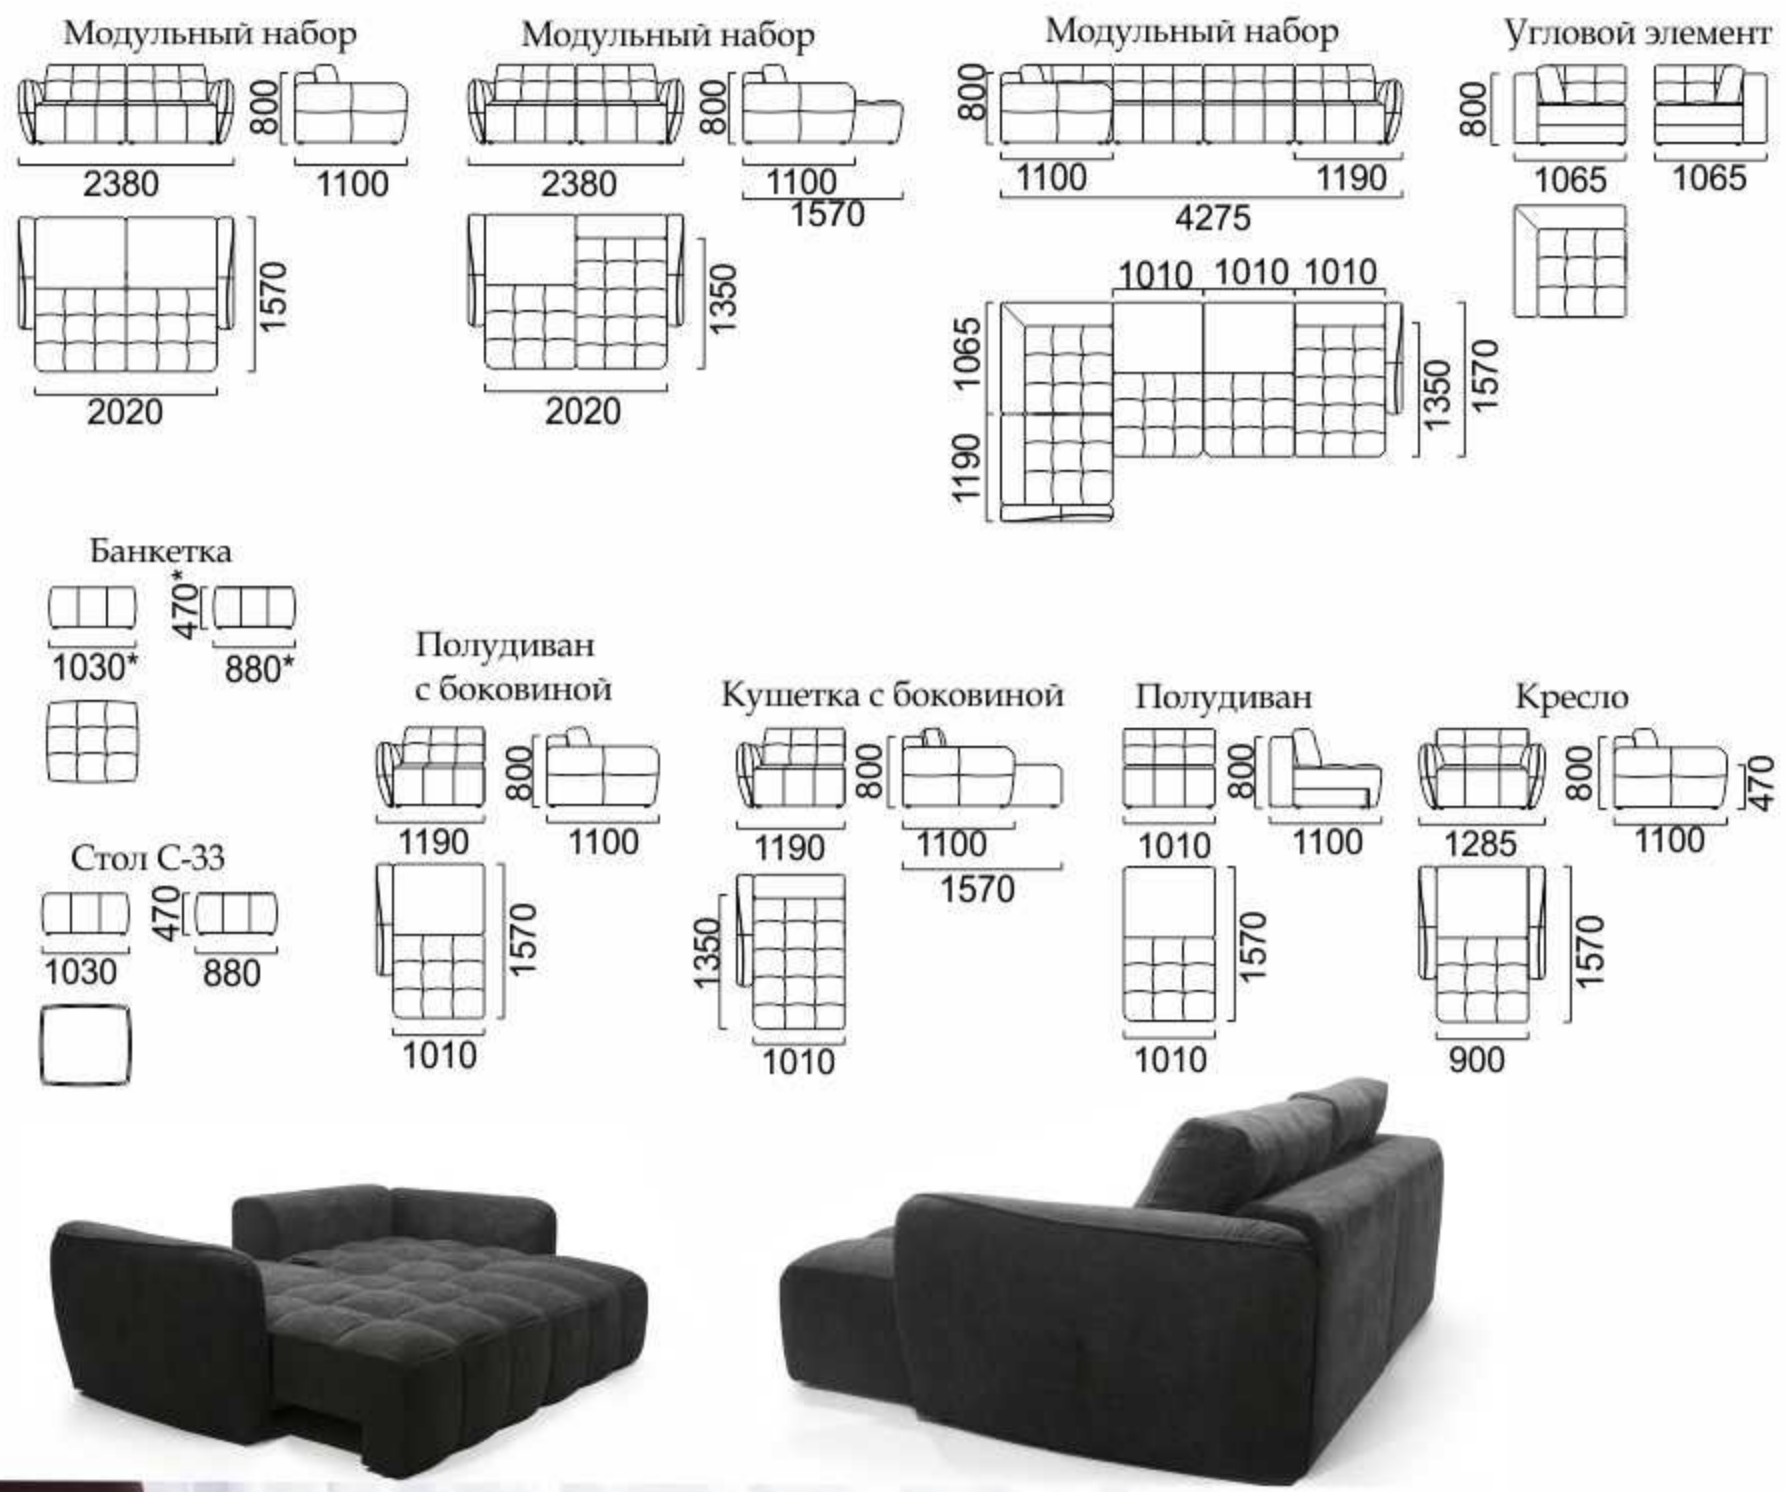

модульный набор

ЭЛИОТ

КОМПЛЕКТ МЕБЕЛИ

Механизм трансформации «Реклайнер»

Монреаль

КОМПЛЕКТ МЕБЕЛИ

Механизм трансформации «Мералат»
Размер спального места: 1350x1800

Механизм трансформации - нет

Опера

Либерти

модульный набор

Механизм трансформации «Мералат»
Размер спального места: 1340x1800

Дали

модульный набор

Механизм трансформации - нет

Механизм трансформации «Еврокнижка»
 Размер спального места: полуdivan с кушеткой 2020x1300, два полуdivана 2020x1570