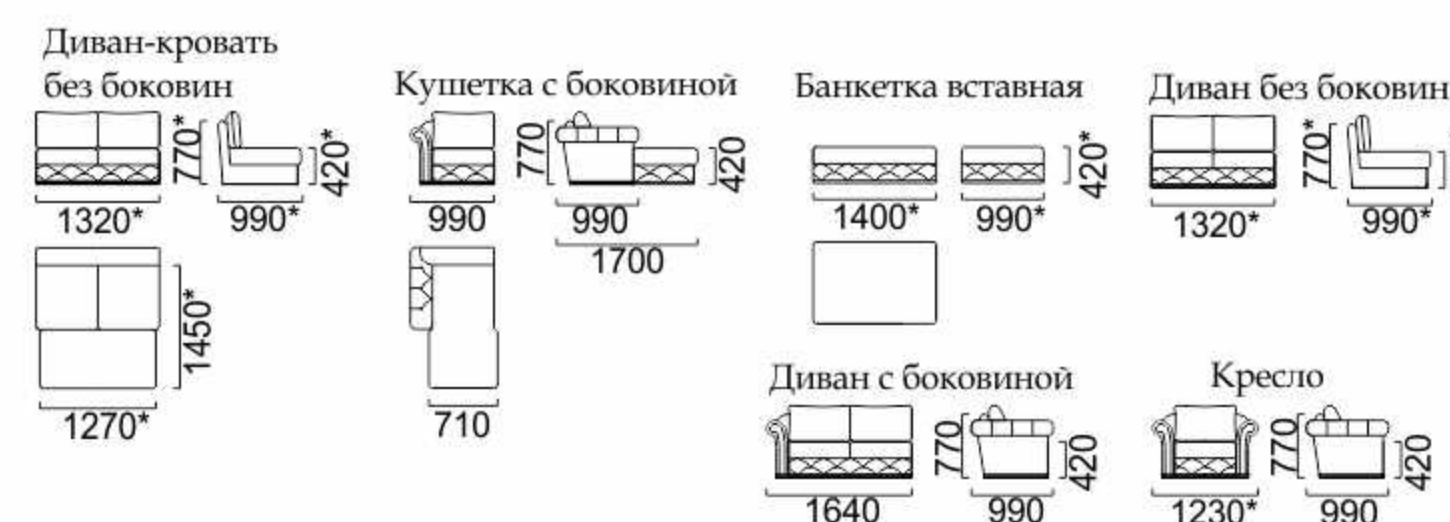

Механизм трансформации «Выкатной»
Размер спального места: 1400x2000

Ароса

модульный набор

Механизм трансформации «Выкатной Дельфин»
Размер спального места: диван-кровать 2100*х1400*,
диван-кровать с и без боковин с кушеткой 1980х1450

Механизм трансформации «Выкатной»
Размер спального места: диван-кровать 1530х1740/1900, кресло-кровать 800*х1740*/1900*

Сюзен

комплект мебели

Дориан

модульный набор

Механизм трансформации «Еврокнижка»
 Размер спального места: диван-кровать 2040x1700, диван-кровать увеличенный 3060x1700,
 полудиван с и без боковин/кресло 1020x1700