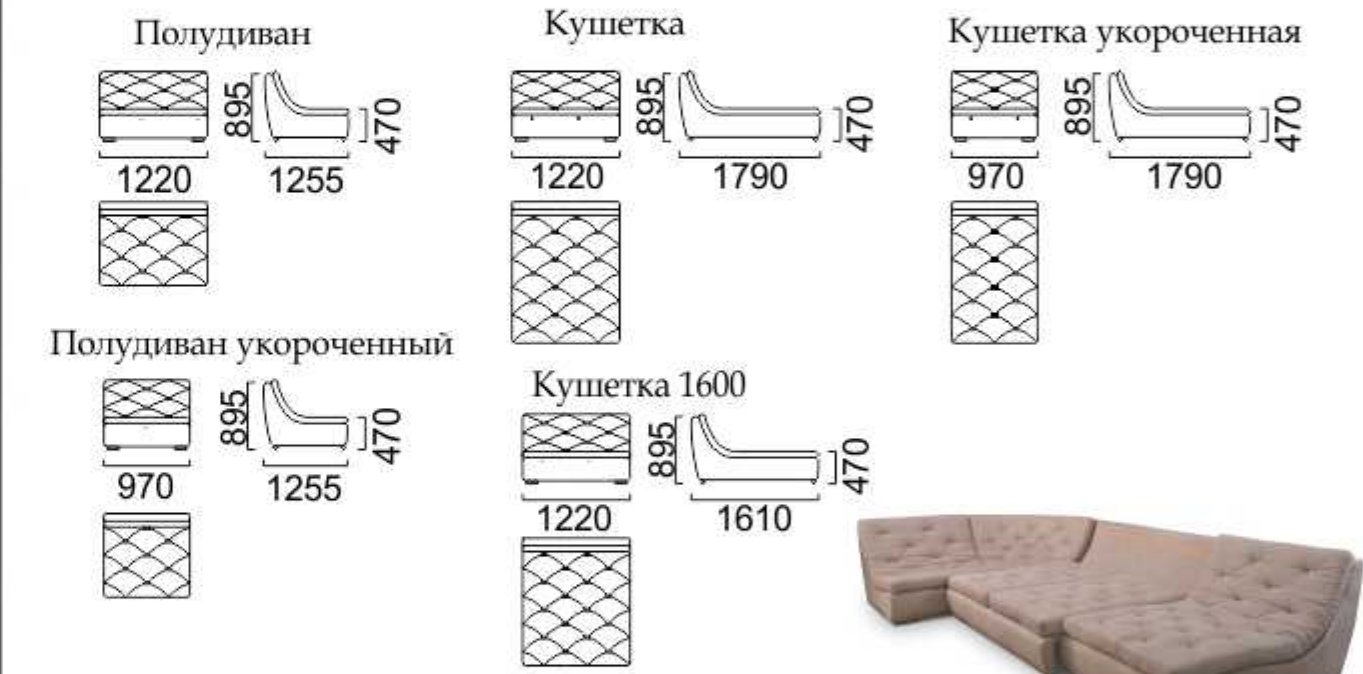

Cavalieri

Серия 300

Валери

комплект мебели

Механизм трансформации «Выкатной Дельфин»
Размер спального места: диван-кровать 1960x1510

Механизм трансформации «Пума-2»
 Размер спального места: модульный набор с кушеткой 2180x1550,
 модульный набор с углом и полудиваном 2250x1550,
 диван-кровать 3-ка 1955*х1550

Пандора

модульный набор

Механизм трансформации «Высоковкатной»
 Размер спального места: диван-кровать с боковиной 1585*х2000*

Гранд-2

модульный набор

Гранд-2 соло

комплект мебели

Механизм трансформации
 «Мералат»
 Размер спального места:
 диван-кровать 2-ка 1330*х1820*

Атлантик

модульный набор

Механизм трансформации «Пума»
Размер спального места: диван-кровать 1460x1940

Цветовые варианты декоративных металлических втяжек:

Механизм трансформации «Пума-2»
Размер спального места:
диван-кровать с кушеткой 1360x2250,
диван-кровать угловой 1360x2250