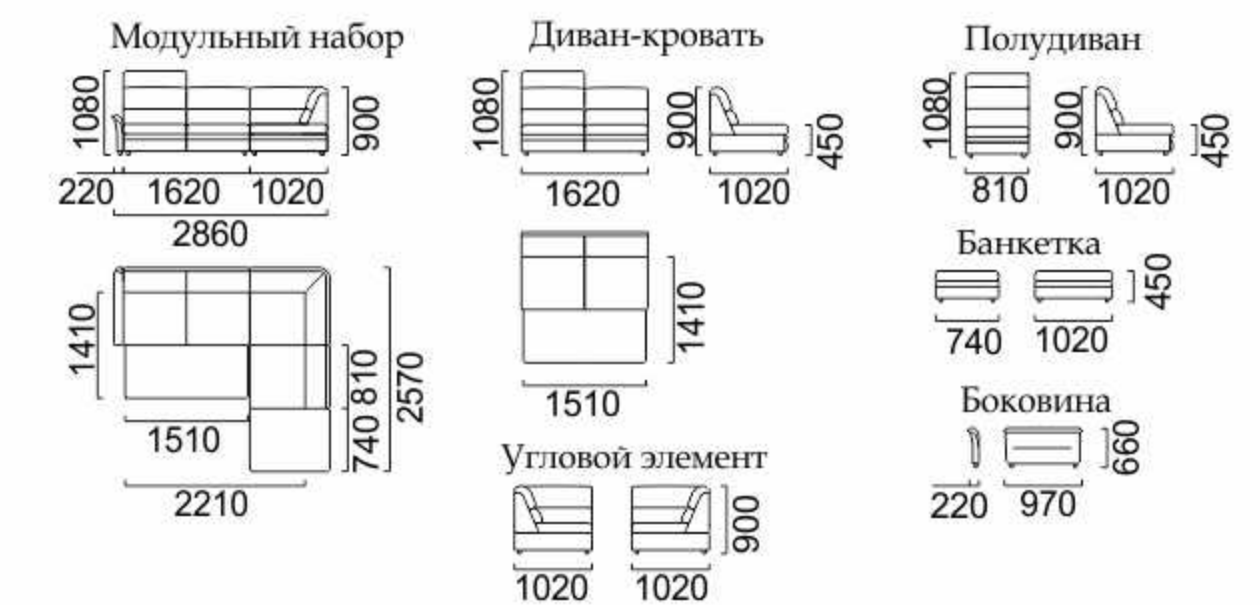

Опера

Либерти

модульный набор

Механизм трансформации «Мералат»
Размер спального места: 1340x1800

Дали

модульный набор

Механизм трансформации - нет

Механизм трансформации «Еврокнижка»
 Размер спального места: полуdivan с кушеткой 2020x1300, два полуdivана 2020x1570

Хофман

модульный набор

Брендон

Механизм трансформации - нет

Парус

МОДУЛЬНЫЙ НАБОР

Механизм трансформации «Выкатной Дельфин»
 Размер спального места: 2210x1410

Вагнер

КОМПЛЕКТ МЕБЕЛИ

Механизм трансформации «Мералат»
 Размер спального места: 1430x1780

Пабло

модульный набор

Механизм трансформации «Выкатной Дельфин»
 Размер спального места: диван-кровать 3-ка 2160*х1400*,
 диван-кровать с и без боковин с кушеткой 2100*х1400*