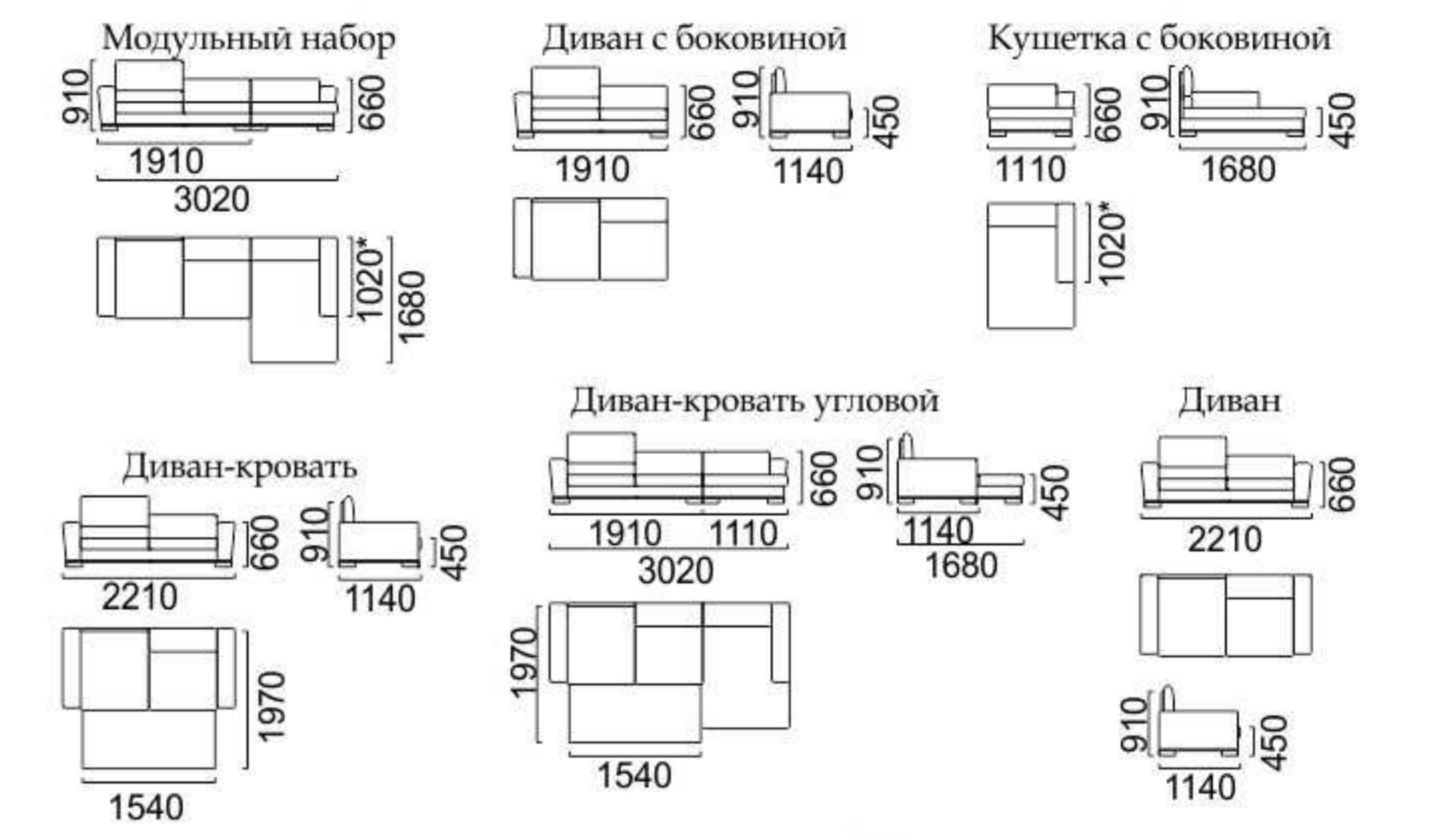

Механизм трансформации «Выкатной»
Размер спального места: диван-кровать 1540x1970