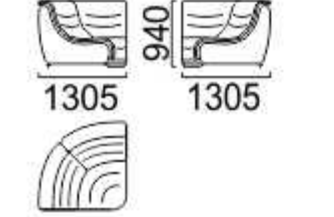

Угловой элемент