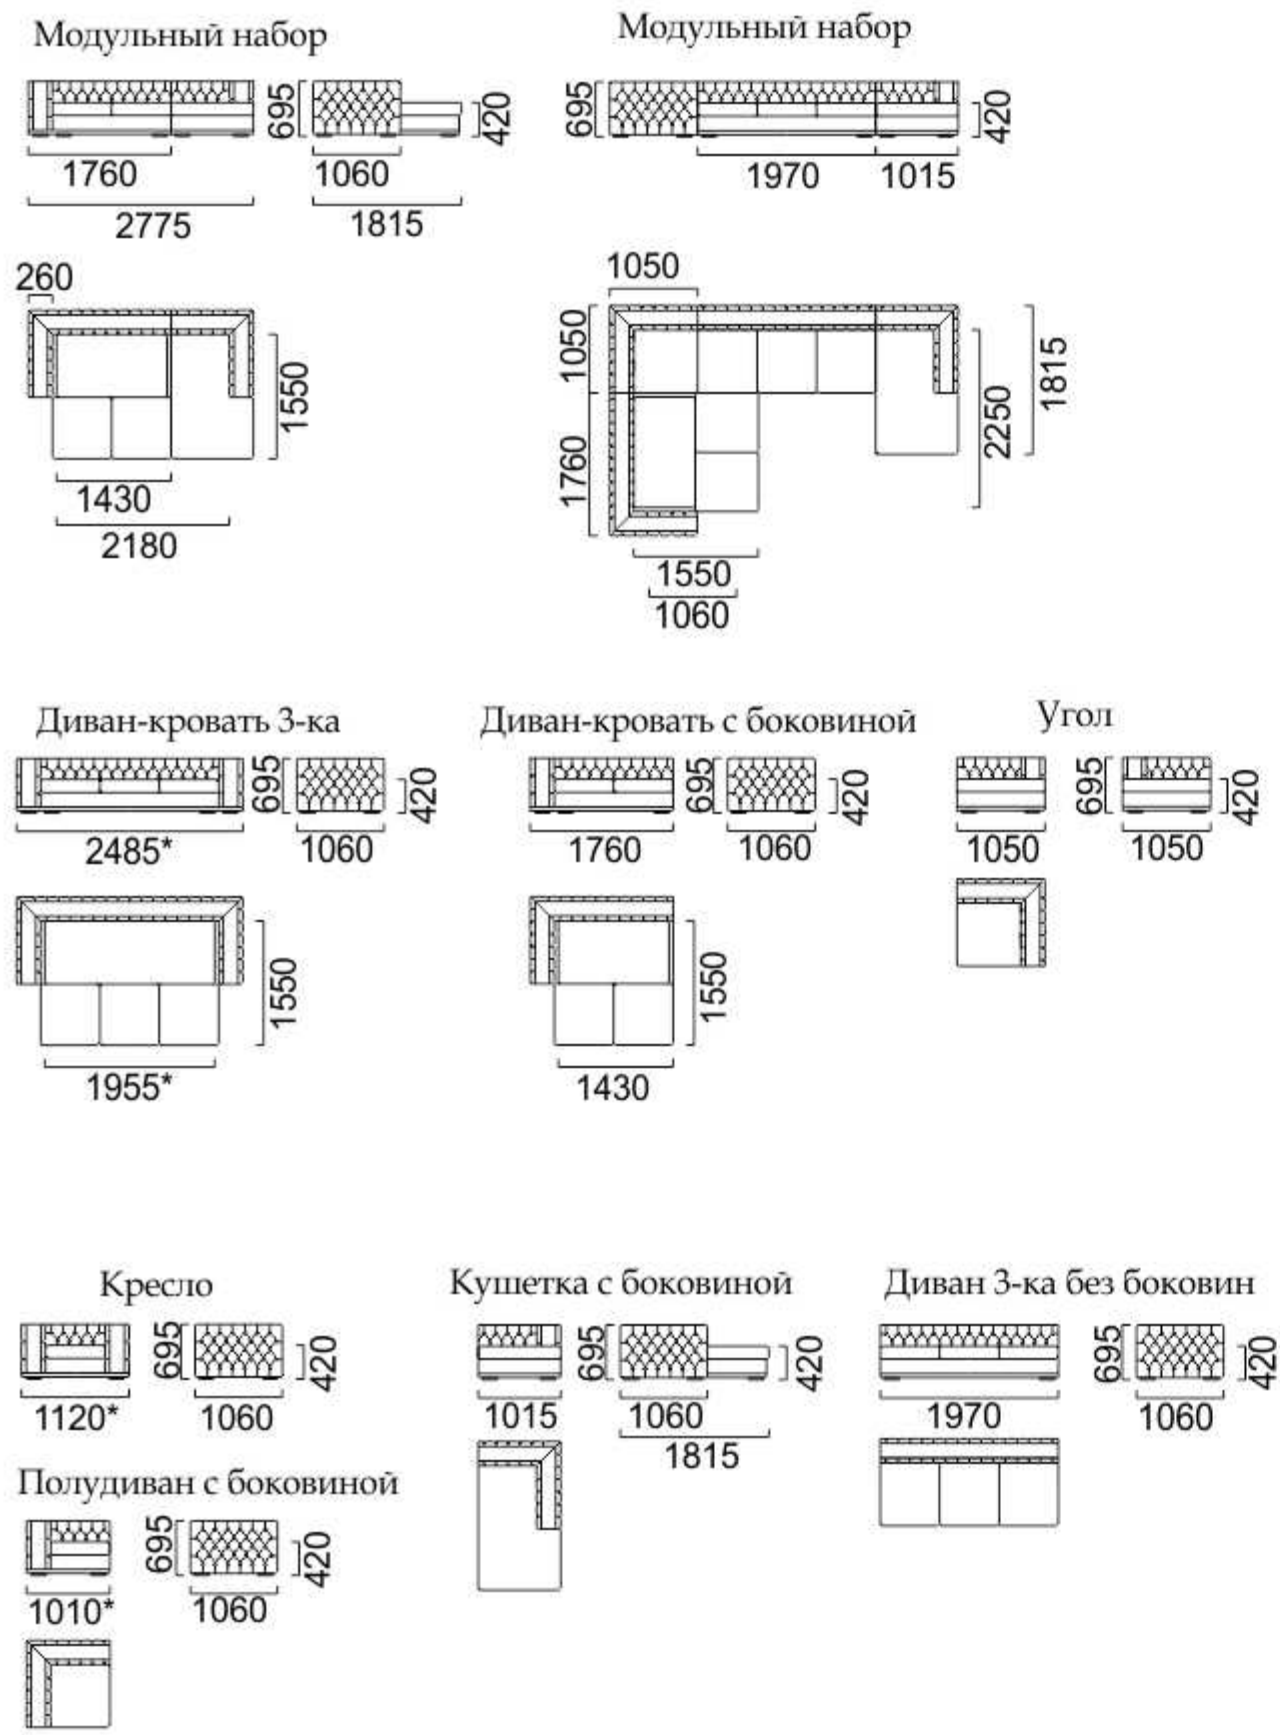

Cavalieri

Серия 300

Валери

комплект мебели

Механизм трансформации «Выкатной Дельфин»
Размер спального места: диван-кровать 1960x1510

Механизм трансформации «Пума-2»
 Размер спального места: модульный набор с кушеткой 2180x1550,
 модульный набор с углом и полудиваном 2250x1550,
 диван-кровать 3-ка 1955*х1550