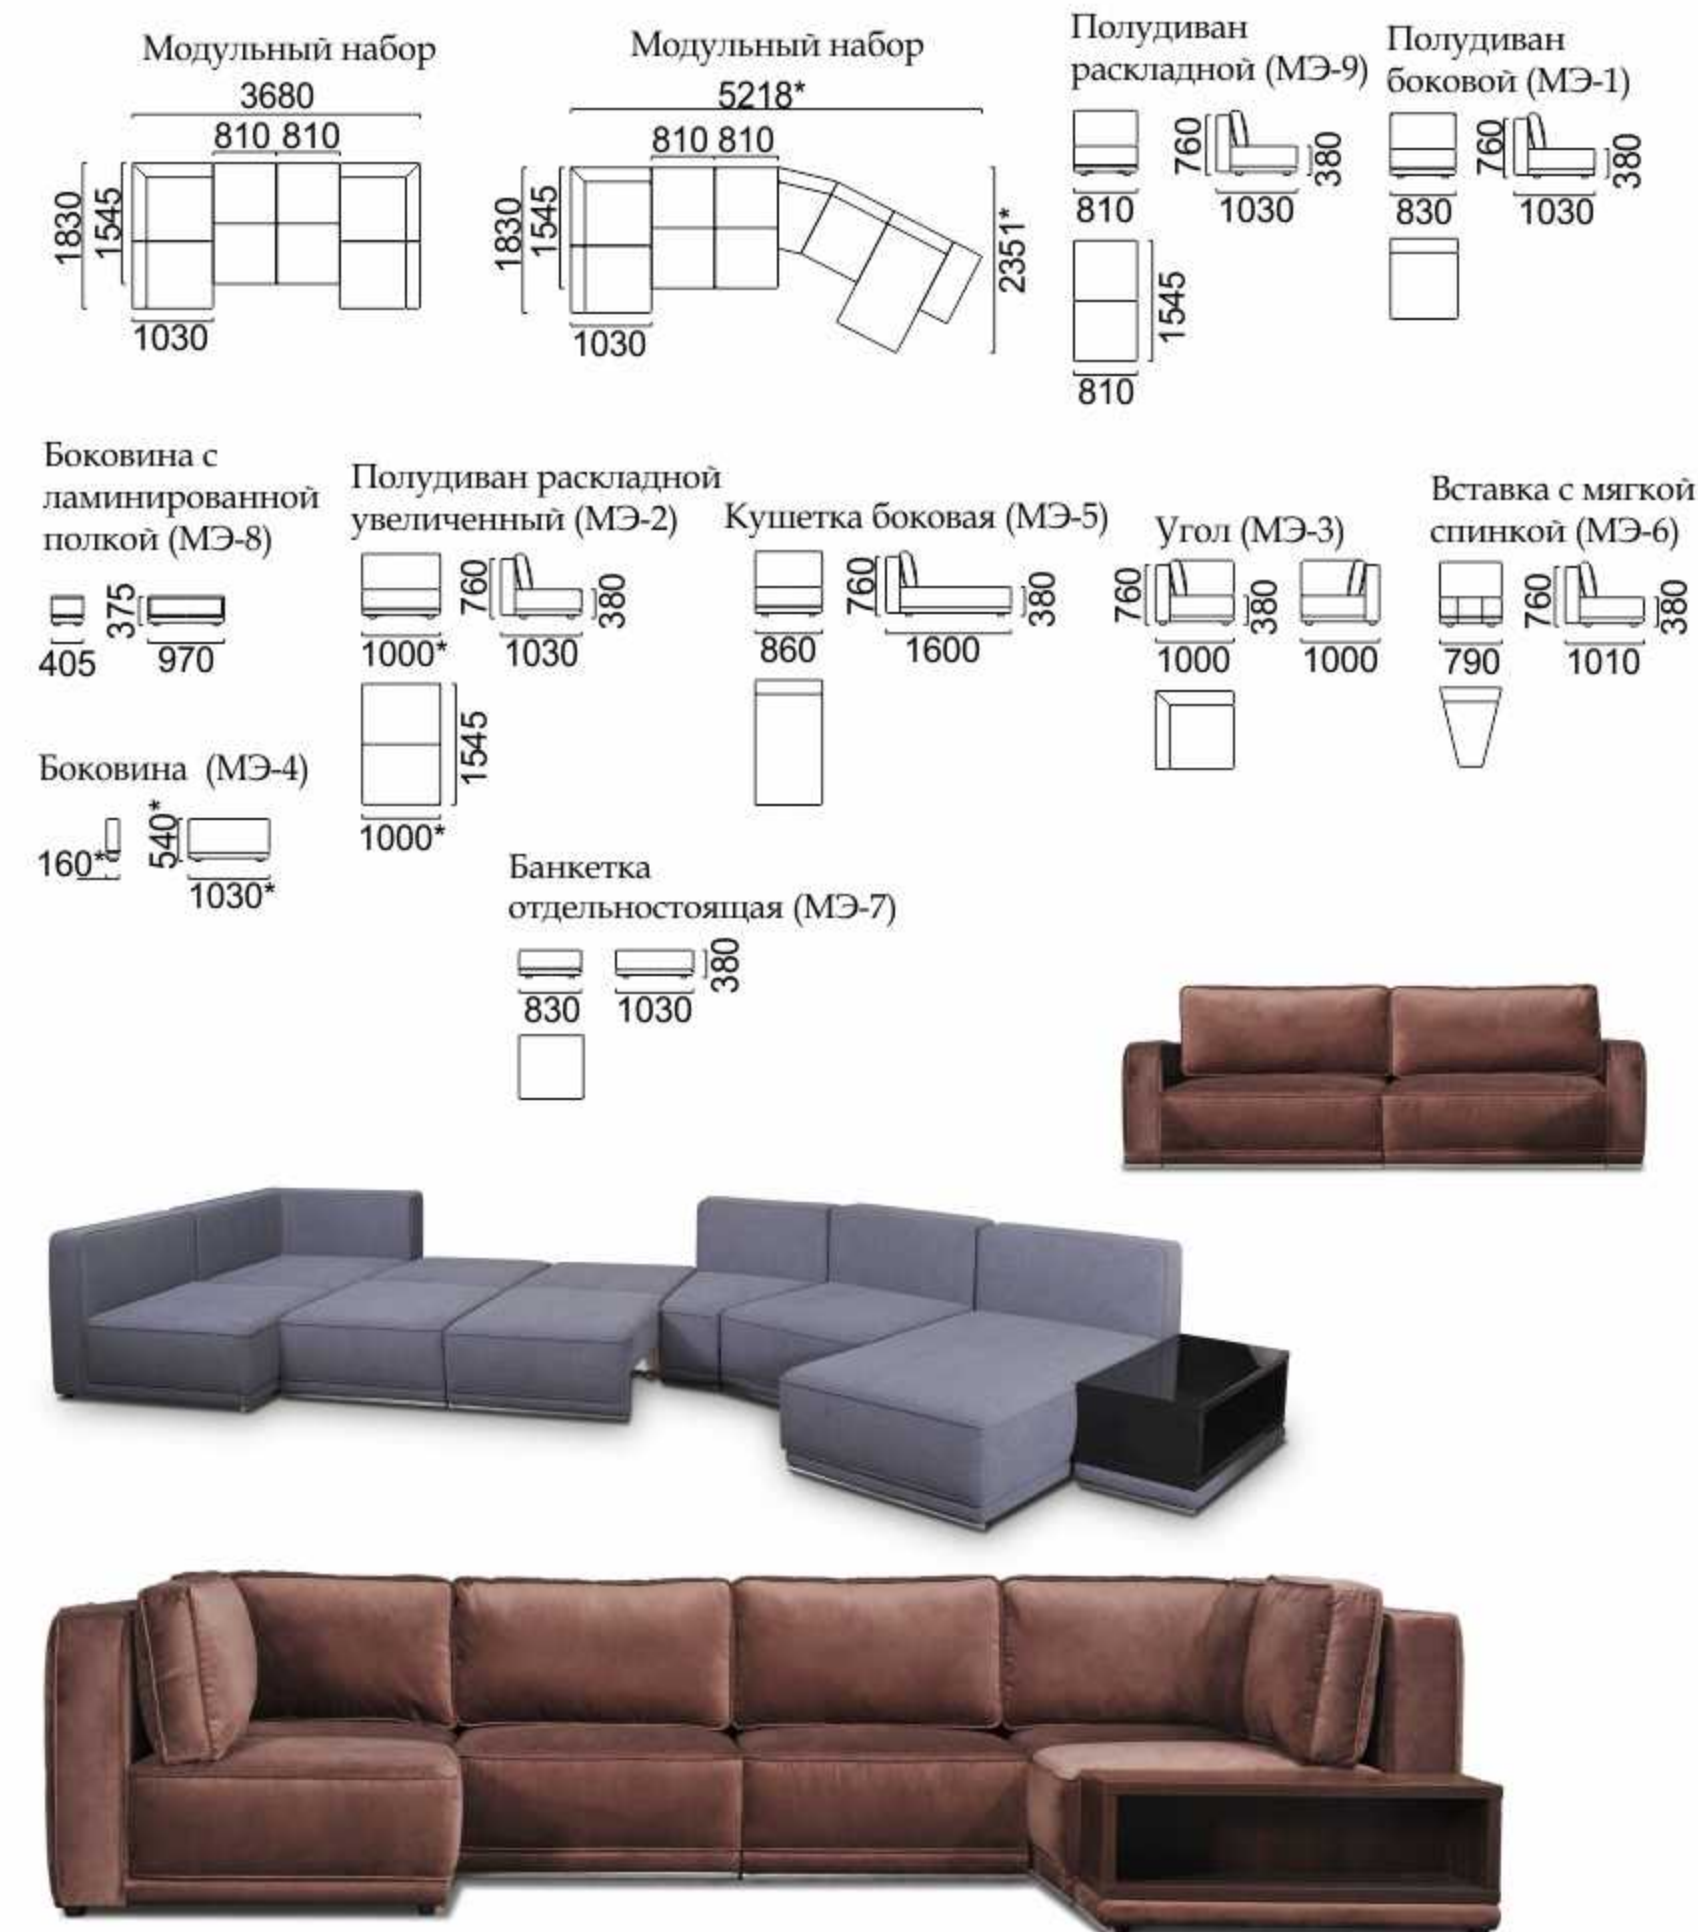

Механизм трансформации «Еврокнижка»
Размер спального места: МЭ-9+МЭ-9+МЭ-9 1545x2430,
МЭ-1+МЭ-3+МЭ-9 1385*x2420*