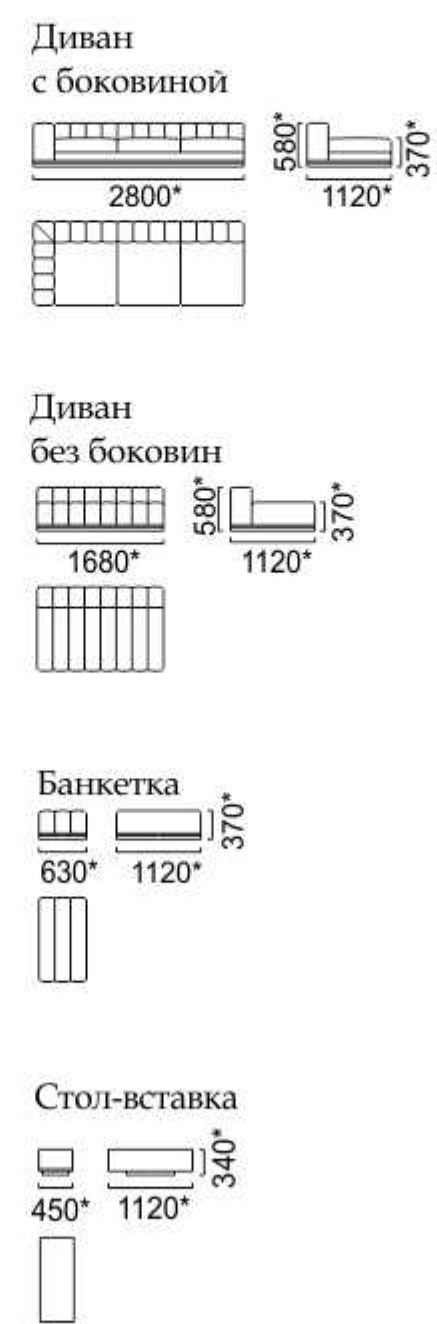

Корадо-5

модульный набор

Механизм трансформации «Пума»
Размер спального места:
диван-кровать: 2035x1330,
диван-кровать: 1900: 1880x1330,
диван-кровать: 1600: 1580x1330

Корадо-3

модульный набор

Магнум

модульный набор