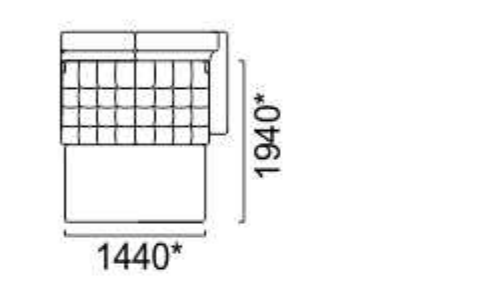

Механизм трансформации "Выкатной Дельфин"
 Размер спального места: модульный набор с углом и полудиваном: 1890x1220,
 модульный набор с кушеткой: 2060x1220

Алегро

модульный набор

Бонд

модульный набор

Механизм трансформации «Седарфлекс»
Размер спального места: 1430x1860

Георг

модульный набор

Механизм трансформации «Выкатной»
 Размер спального места: диван-кровать 1470x1990

Фуджи

модульный набор

Механизм трансформации «Выкатной Дельфин»
Размер спального места: 1440*х1940*

Диван-кровать с боковины

Механизм трансформации «Выкатной»
 Размер спального места: диван-кровать 1540x1970

Гордон

модульный набор

Механизм трансформации - нет

Механизм трансформации «Седяфлекс»
Размер спального места: 1400x1870

Модульный набор