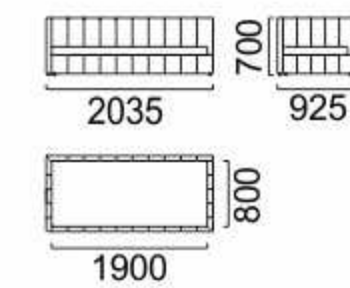

Вивальди

Механизм трансформации «Еврокнижка»
Размер спального места: 1980x1500

Гамильтон

модульный набор

Механизм трансформации «Еврокнижка»
Размер спального места: 2090x1540

Лола

Механизм трансформации «Выкатной»
Размер спального места: 1600x2000

Бербери

Механизм трансформации «Еврокнижка»
Размер спального места: 1980x1500

Сильвия 24

КОМПЛЕКТ МЕБЕЛИ

Размер спального места: 800x1900

Кровать

Сахара

Механизм трансформации «Аккордеон»
Размер спального места:
диван-кровать: 1410x2100,
кресло-кровать: 800x2000*