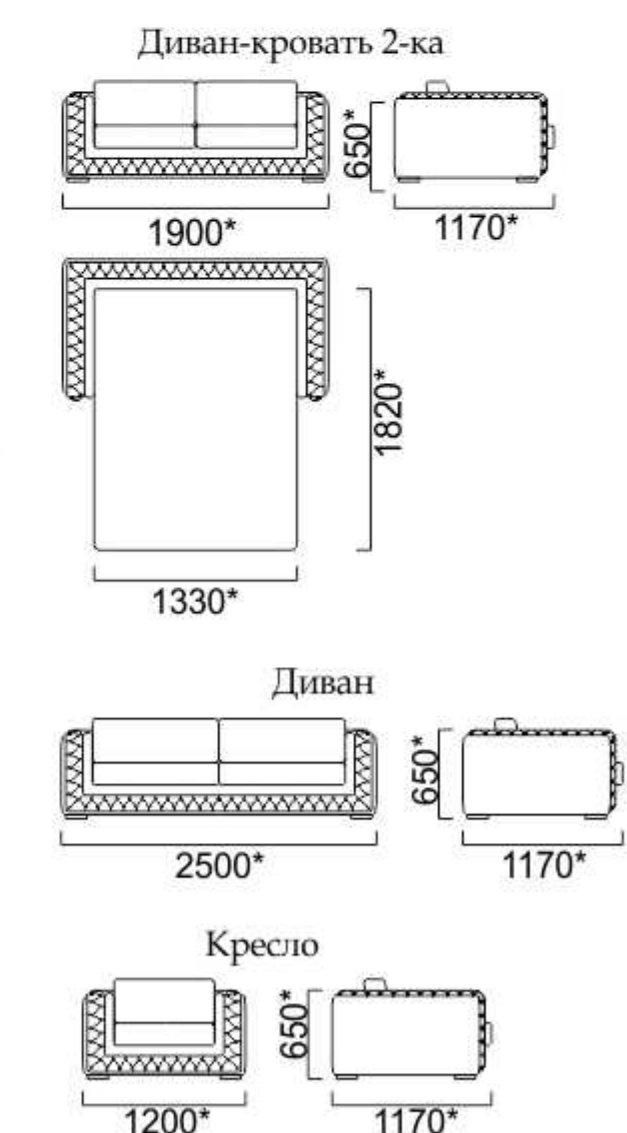

Пандора

модульный набор

Механизм трансформации «Высоковкатной»
 Размер спального места: диван-кровать с боковиной 1585*х2000*

Гранд-2

модульный набор

Гранд-2 соло

комплект мебели

Механизм трансформации
 «Мералат»
 Размер спального места:
 диван-кровать 2-ка 1330*х1820*

Атлантик

модульный набор

Механизм трансформации «Пума»
Размер спального места: диван-кровать 1460x1940

Цветовые варианты декоративных металлических втяжек:

Механизм трансформации «Пума-2»
Размер спального места:
диван-кровать с кушеткой 1360x2250,
диван-кровать угловой 1360x2250