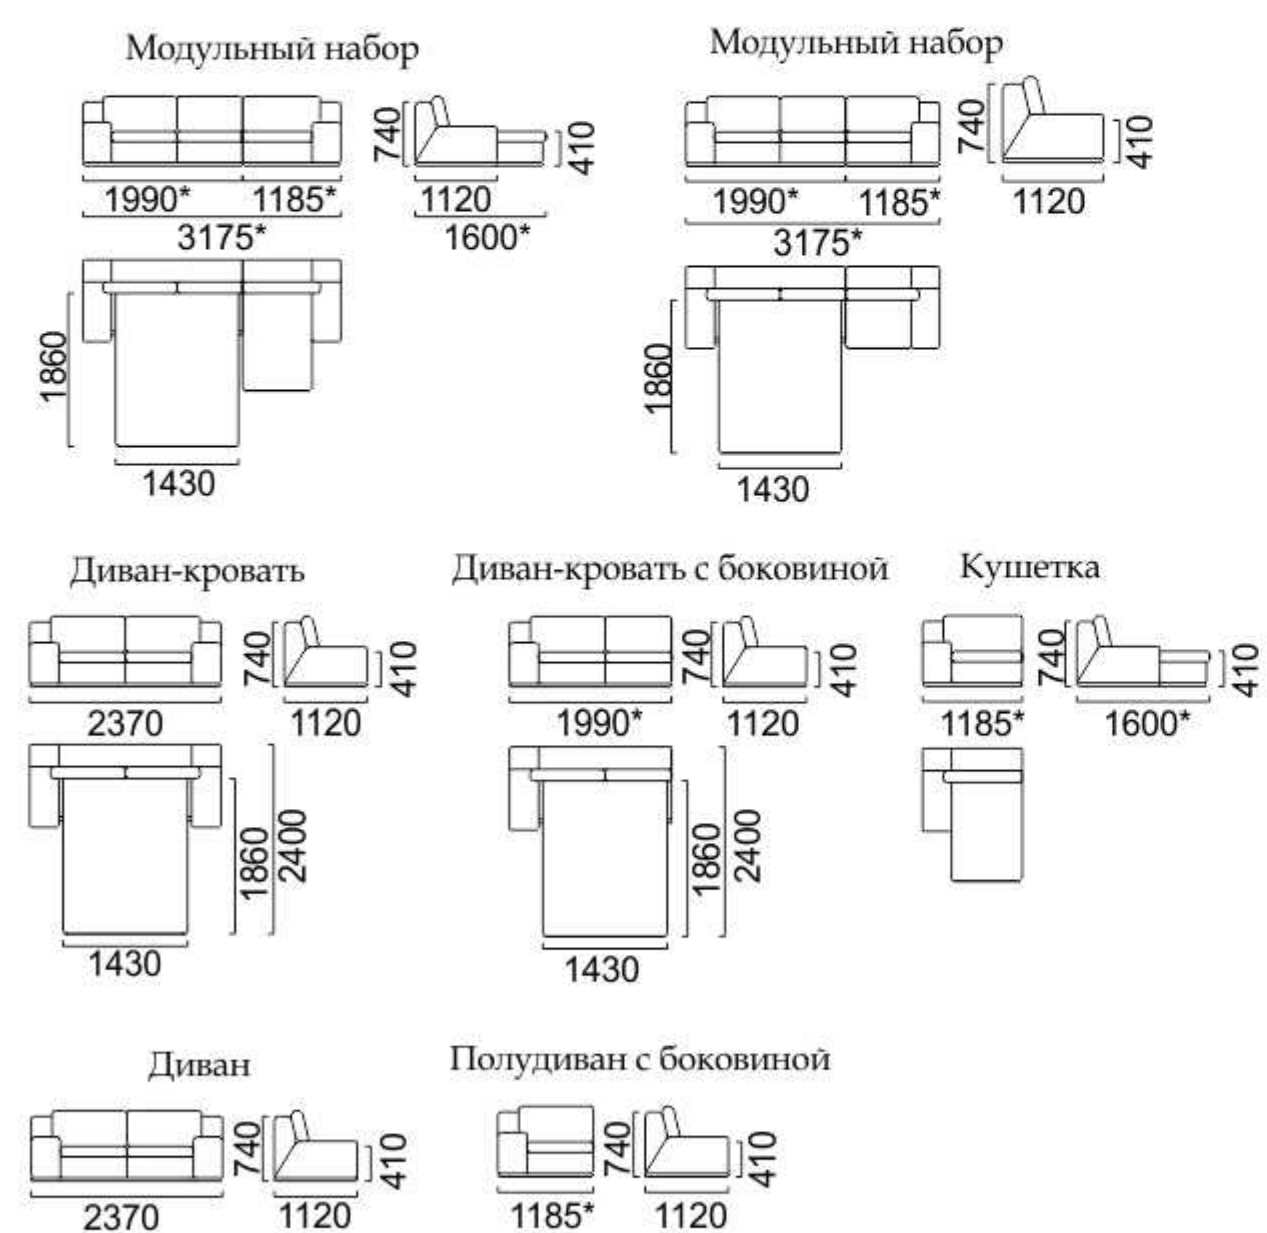

Механизм трансформации «Пума-2»
 Размер спального места: угловой диван-кровать 1590*х2170*,
 диван-кровать 1590*х1860*

Амбер

модульный набор

Механизм трансформации «Выкатной Дельфин»
 Размер спального места: модульный набор с углом и полудиваном: 2090x1220,
 модульный набор с кушеткой: 2420x1220

Механизм трансформации "Выкатной Дельфин"
 Размер спального места: модульный набор с углом и полудиваном: 1890x1220,
 модульный набор с кушеткой: 2060x1220

Алегро

модульный набор

Бонд

модульный набор

Механизм трансформации «Седарфлекс»
Размер спального места: 1430x1860

Георг

модульный набор

Механизм трансформации «Выкатной»
 Размер спального места: диван-кровать 1470x1990

Фуджи

модульный набор

Механизм трансформации «Выкатной Дельфин»
Размер спального места: 1440*х1940*

Диван-кровать с боковины