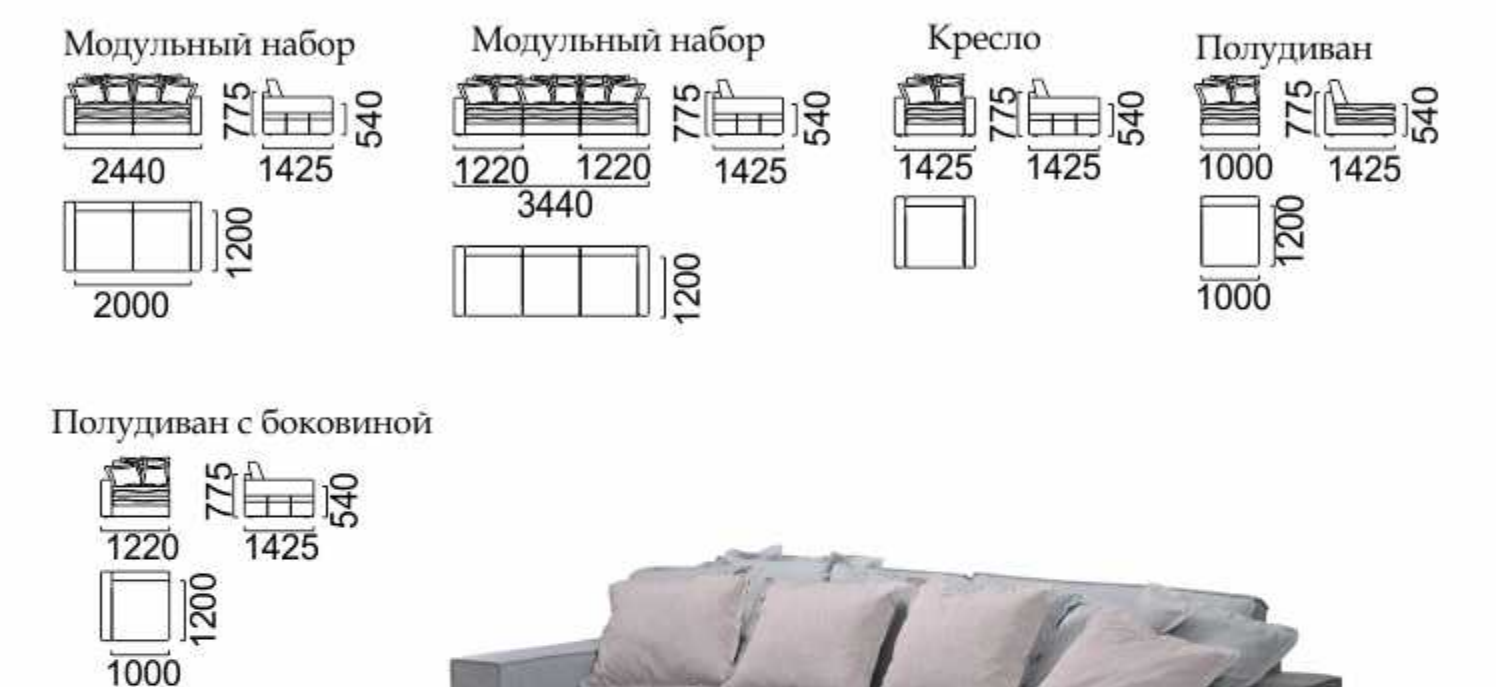

модульный набор

ЭЛИОТ

КОМПЛЕКТ МЕБЕЛИ

Механизм трансформации «Реклайнер»

Монреаль

КОМПЛЕКТ МЕБЕЛИ

Механизм трансформации «Мералат»
Размер спального места: 1350x1800

Механизм трансформации - нет

Опера

Либерти

модульный набор

Механизм трансформации «Мералат»
Размер спального места: 1340x1800

Дали

модульный набор

Механизм трансформации - нет

Механизм трансформации «Еврокнижка»
 Размер спального места: полуdivan с кушеткой 2020x1300, два полуdivана 2020x1570