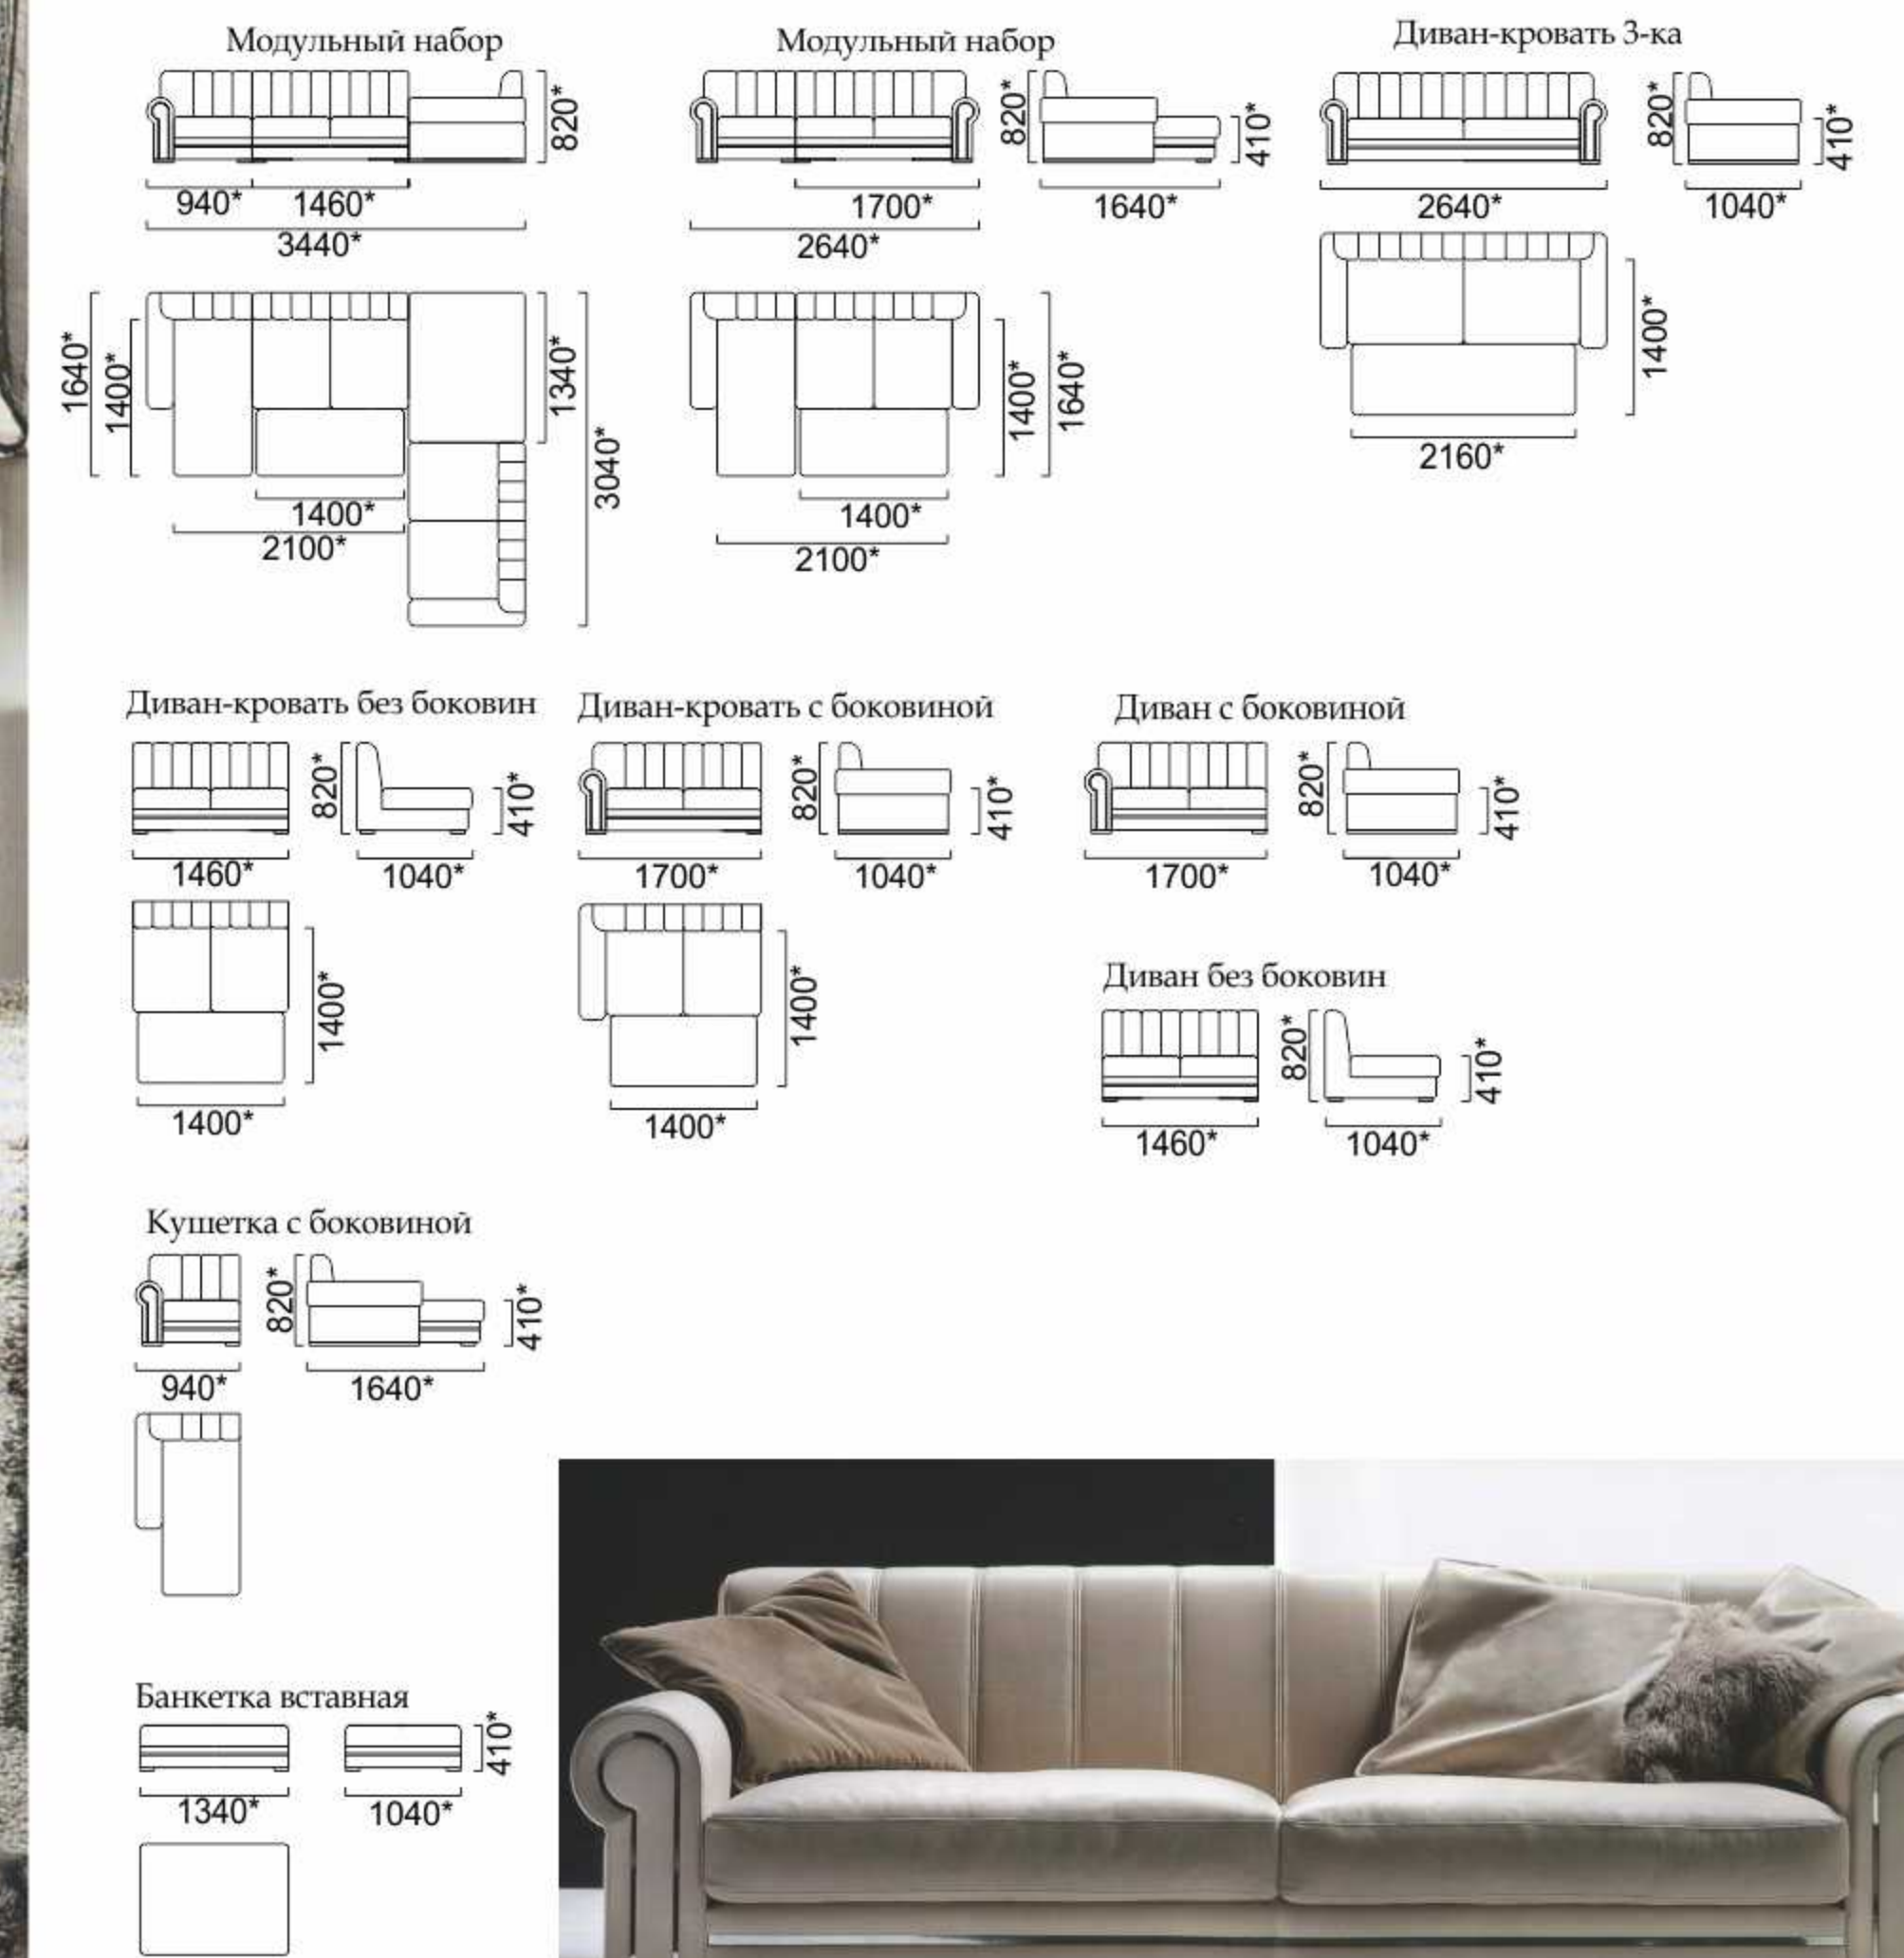

КОМПЛЕКТ МЕБЕЛИ

Механизм трансформации «Мералат»
 Размер спального места: 1430x1780

Пабло

модульный набор

Механизм трансформации «Выкатной Дельфин»
 Размер спального места: диван-кровать 3-ка 2160*х1400*,
 диван-кровать с и без боковин с кушеткой 2100*х1400*