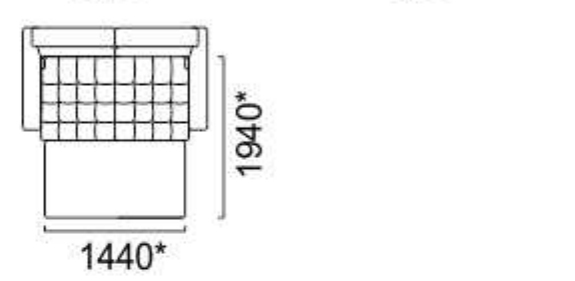

Диван-кровать