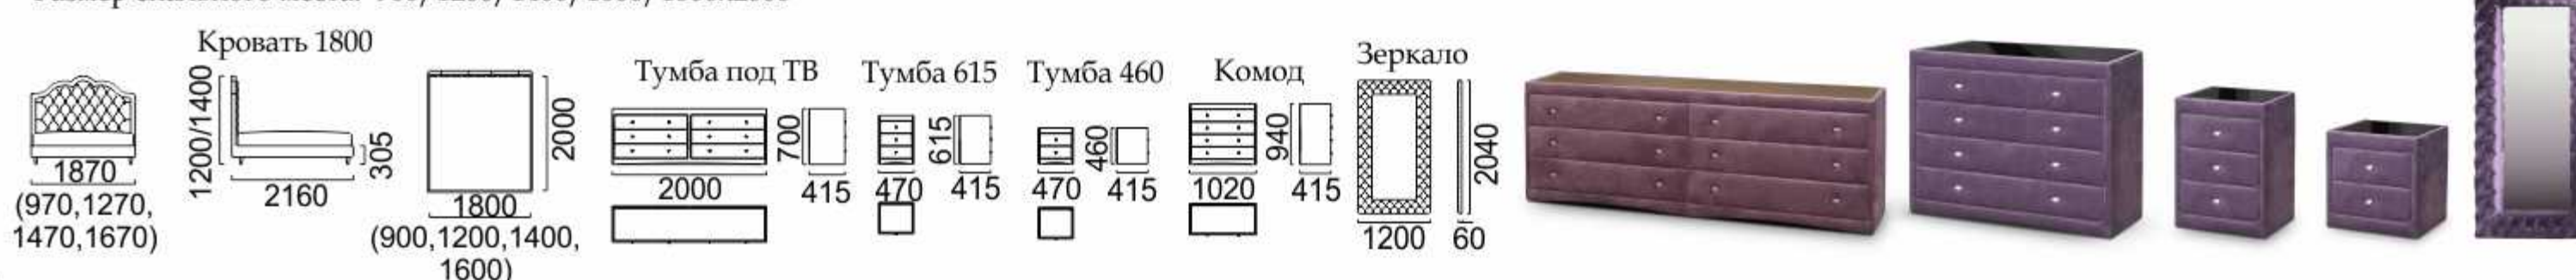

Анна-4

Размер спального места: 2000x2000

Мануэлла

Размер спального места: 1600x2000

Миля

КОМПЛЕКТ МЕБЕЛИ

Размер спального места: 900/1200/1400/1600/1800x2000

Каролина

Размер спального места: 1600*/1800*x2000*