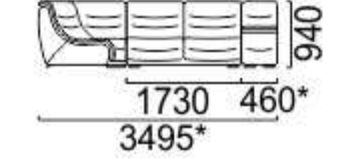

Механизм трансформации "Выкатной Дельфин"
 Размер спального места: модульный набор с углом и полудиваном: 1890x1220,
 модульный набор с кушеткой: 2060x1220

Алегро

модульный набор

Бонд

модульный набор

Механизм трансформации «Седарфлекс»
Размер спального места: 1430x1860

Механизм трансформации «Выкатной»
 Размер спального места: диван-кровать 1540x1970

Гордон

модульный набор

Механизм трансформации - нет

Механизм трансформации «Седяфлекс»
Размер спального места: 1400x1870

Модульный набор