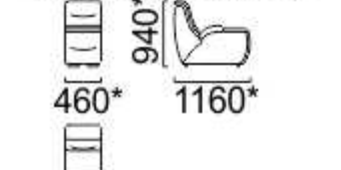

Боковина-вставка