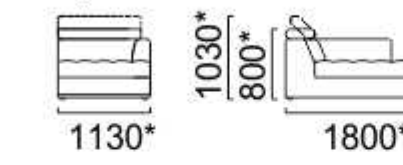

Кухетка с боковины