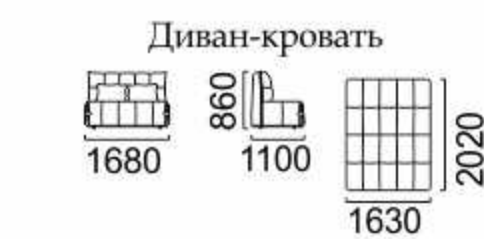

Сильвия 24

КОМПЛЕКТ МЕБЕЛИ

Размер спального места: 800x1900

Кровать

Сахара

Механизм трансформации «Аккордеон»
Размер спального места:
диван-кровать: 1410x2100,
кресло-кровать: 800x2000*

Диван-кровать

Кресло-кровать

Сильвия 25

КОМПЛЕКТ МЕБЕЛИ

Механизм трансформации «Аккордеон»
Размер спального места:
диван-кровать: 1400*/1600*x2000*
кресло-кровать: 830x2030

Рокки

КОМПЛЕКТ МЕБЕЛИ

Механизм трансформации «Выкатной Дельфин»
Размер спального места:
диван-кровать: 1400 1400x1940,
диван-кровать: 1600 с пеналом 1600x1970

Сильвия 23

Механизм трансформации «Аккордеон»
Размер спального места: 1630x2020

Размер спального места: 1000x1800

Кровать

Алиша