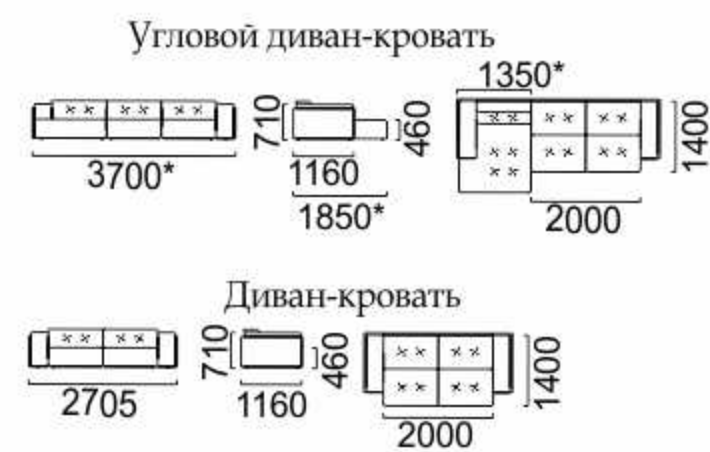

Стефан

КОМПЛЕКТ мебели

Механизм трансформации «Выкатной»
Размер спального места: 1400x2000