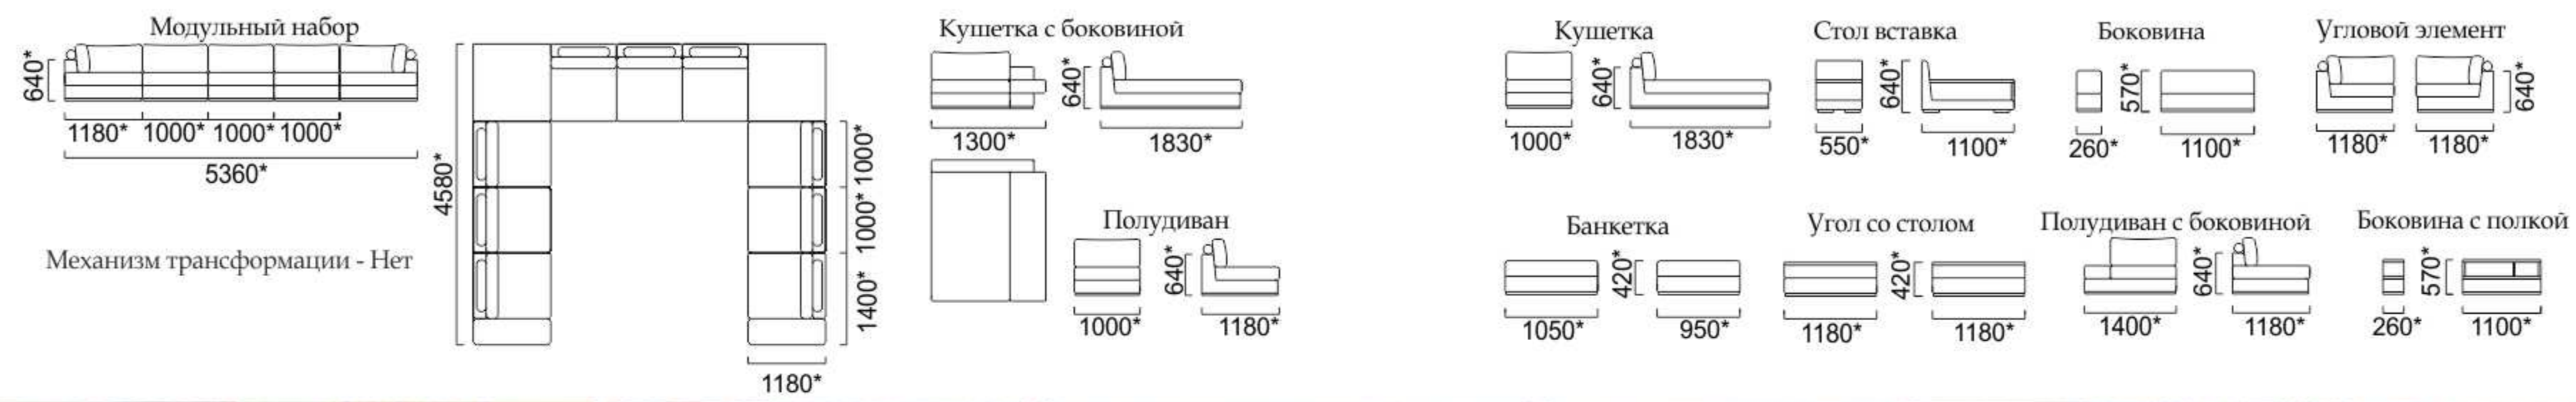

Флориан

модульный набор

Механизм трансформации «Выкатной Дельфин»
Размер спального места:
диван-кровать 3-ка: 1450x1900,
диван-кровать с и без боковин с кушеткой: 2240x1450

Майами

МОДУЛЬНЫЙ НАБОР

Андреа

КОМПЛЕКТ МЕБЕЛИ