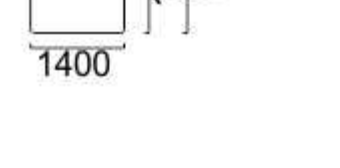

Механизм трансформации «Седяфлекс»
Размер спального места: 1400x1870

Модульный набор

Модульный набор

Диван-кровать
углового дивана

Диван 3-ка

Боковина-вставка

Полудиван

Угловой элемент

Полудиван

ХИЛТОН

модульный набор

ЭЛИОТ

КОМПЛЕКТ МЕБЕЛИ

Механизм трансформации «Реклайнер»