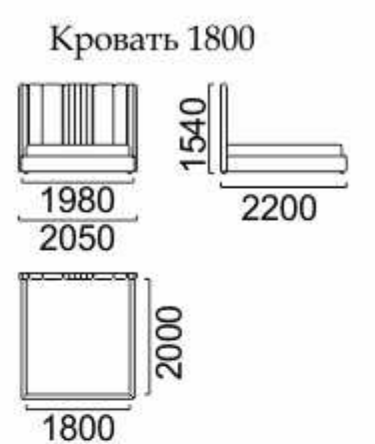

Плаза

Размер спального места: 1800x2000

Рошель

Размер спального места: 1600x2000

Миранда

Размер спального места: 1800*x2000*

Анна-4

Размер спального места: 2000x2000