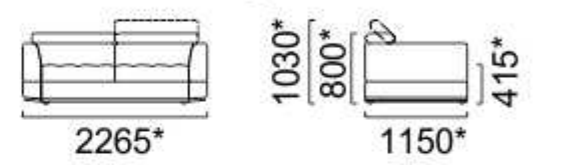

Диван-кровать