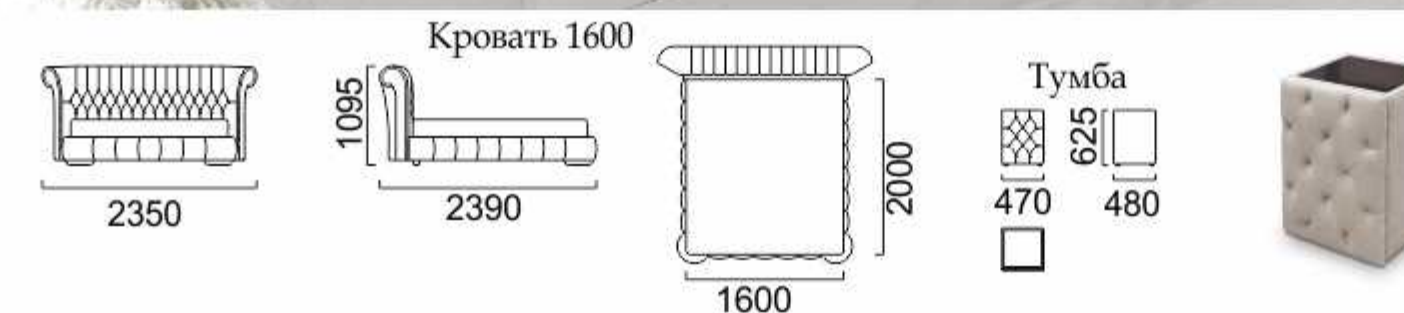

Размер спального места: 1600x2000