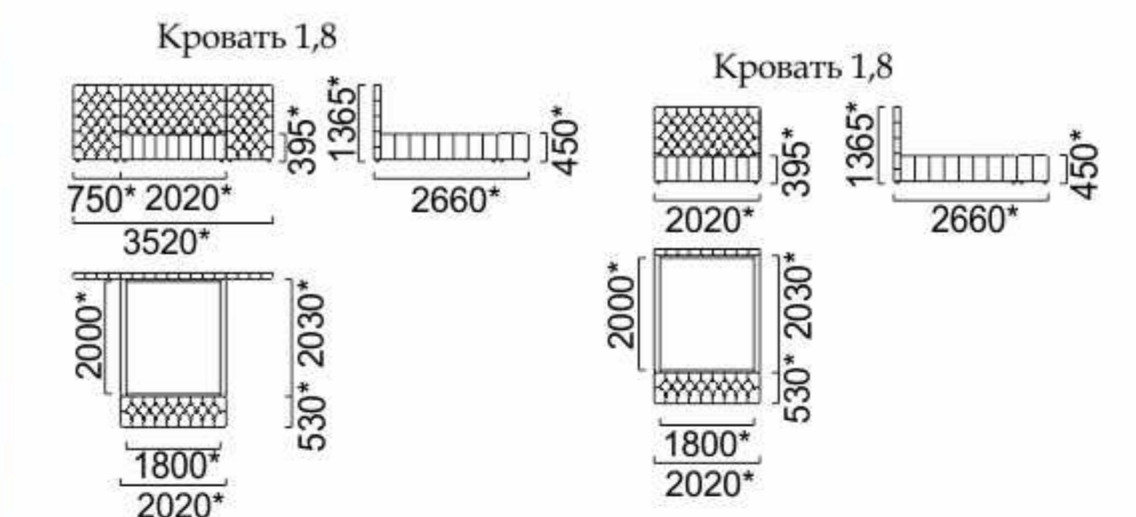

Механизм трансформации «Еврокнижка»
 Размер спального места: МЭ-9+МЭ-9+МЭ-9 1545x2430,
 МЭ-1+МЭ-3+МЭ-9 1385*x2420*

Жанин

модульный набор

Сопрано

Размер спального места: 1600x2000

Кристина

Размер спального места: 2000x1800*