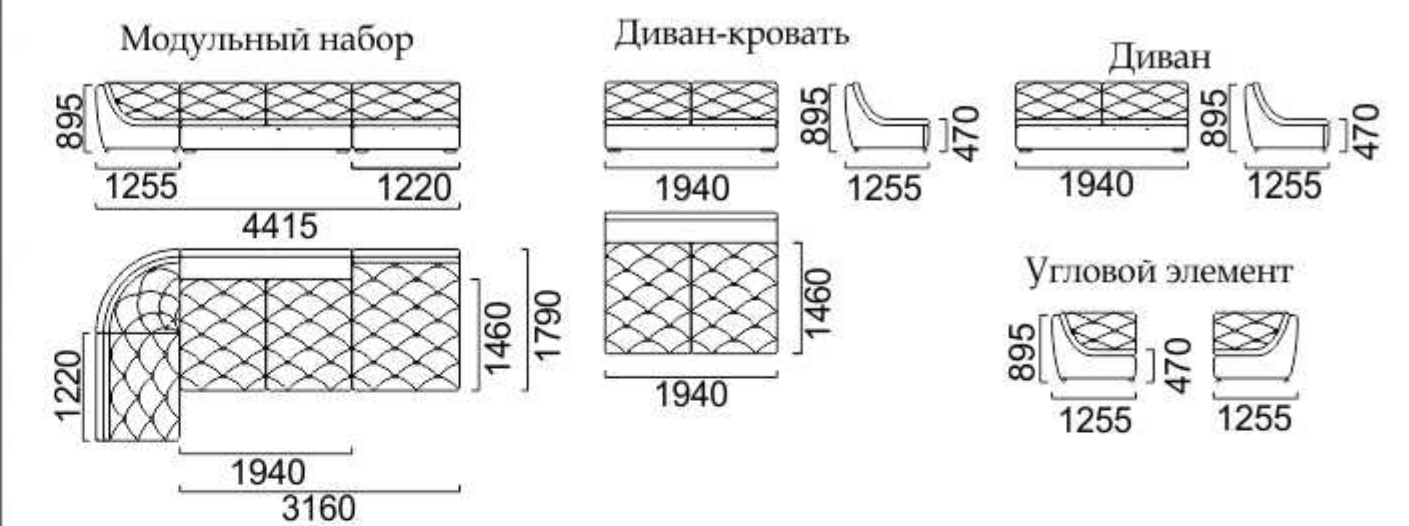

Cavalieri

Серия 300

Валери

комплект мебели

Механизм трансформации «Выкатной Дельфин»
Размер спального места: диван-кровать 1960x1510

Механизм трансформации «Пума-2»
 Размер спального места: модульный набор с кушеткой 2180x1550,
 модульный набор с углом и полудиваном 2250x1550,
 диван-кровать 3-ка 1955*х1550

Пандора

модульный набор

Механизм трансформации «Высоковкатной»
 Размер спального места: диван-кровать с боковиной 1585*х2000*

Гранд-2

модульный набор

Гранд-2 соло

комплект мебели

Механизм трансформации
 «Мералат»
 Размер спального места:
 диван-кровать 2-ка 1330*х1820*

Атлантик

модульный набор

Механизм трансформации «Пума»
Размер спального места: диван-кровать 1460x1940

Цветовые варианты декоративных металлических втяжек:

Механизм трансформации «Пума-2»
Размер спального места:
диван-кровать с кушеткой 1360x2250,
диван-кровать угловой 1360x2250