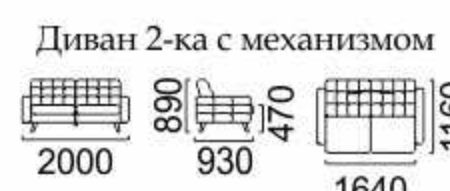

Механизм трансформации «Книжка»
Размер спального места:
диван-кровать 1900x1160,
диван 2-ка с механизмом 1640x1160