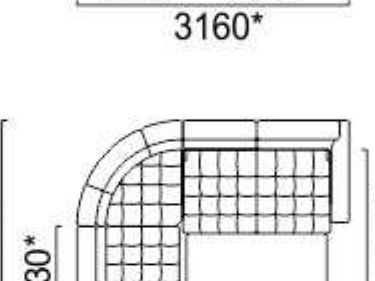

Модульный набор