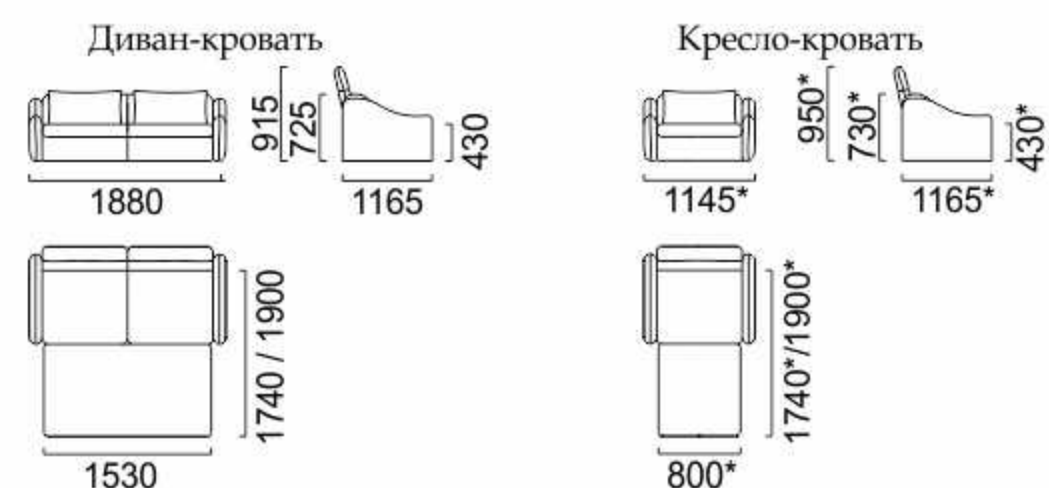

КОМПЛЕКТ МЕБЕЛИ

Механизм трансформации «Мералат»
 Размер спального места: 1430x1780

Пабло

модульный набор

Механизм трансформации «Выкатной Дельфин»
 Размер спального места: диван-кровать 3-ка 2160*х1400*,
 диван-кровать с и без боковин с кушеткой 2100*х1400*

ФЭНТЕЗИ

КОМПЛЕКТ МЕБЕЛИ

Механизм трансформации - нет

Норман

модульный набор

Механизм трансформации «Еврокнижка»
Размер спального места: 1470x1920

Стефан

КОМПЛЕКТ мебели

Механизм трансформации «Выкатной»
Размер спального места: 1400x2000

Ароса

модульный набор

Механизм трансформации «Выкатной Дельфин»
Размер спального места: диван-кровать 2100*х1400*,
диван-кровать с и без боковин с кушеткой 1980х1450

Механизм трансформации «Выкатной»
Размер спального места: диван-кровать 1530х1740/1900, кресло-кровать 800*х1740*/1900*

Сюзен

комплект мебели

Дориан

модульный набор

Механизм трансформации «Еврокнижка»
 Размер спального места: диван-кровать 2040x1700, диван-кровать увеличенный 3060x1700,
 полудиван с и без боковин/кресло 1020x1700