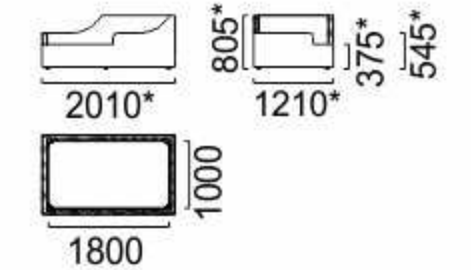

Размер спального места: 1000x1800

Кровать