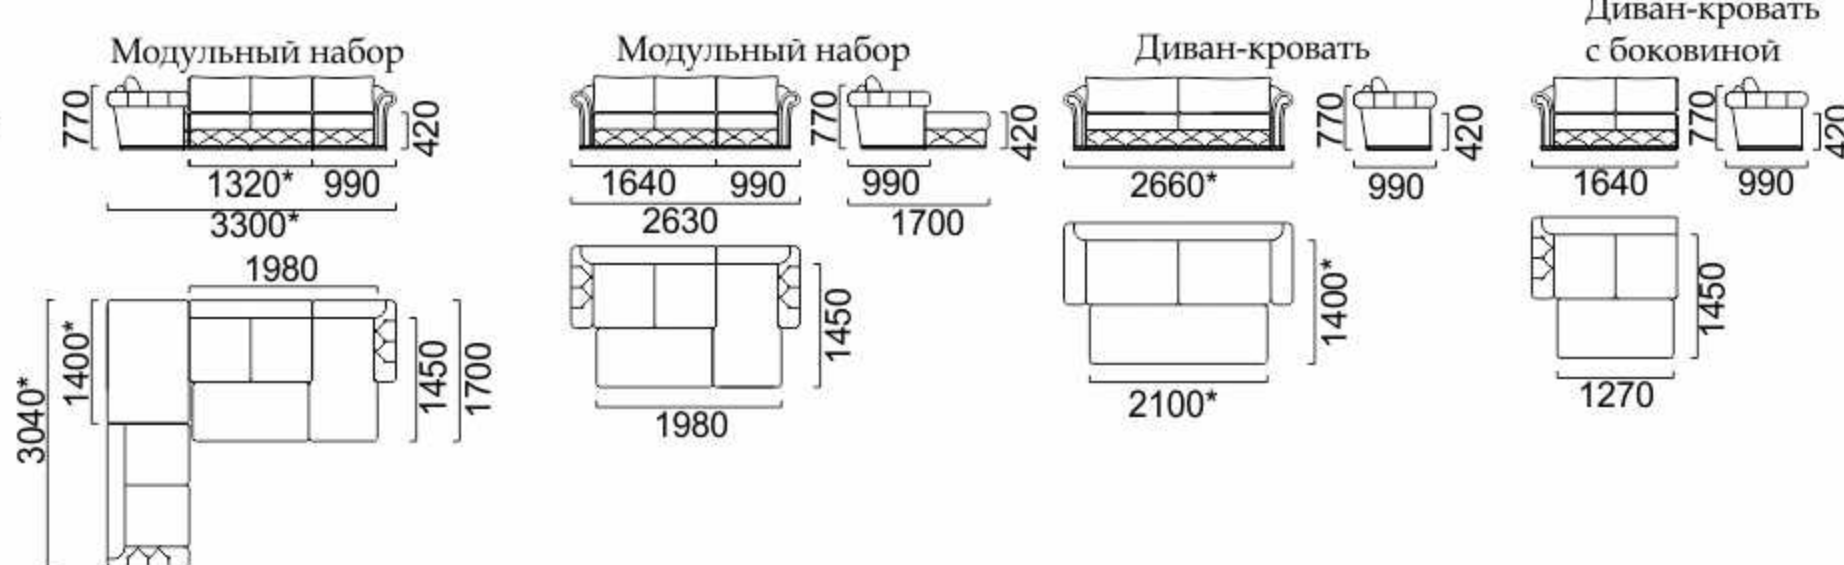

Механизм трансформации «Выкатной»
Размер спального места: 1400x2000

Ароса

модульный набор

Механизм трансформации «Выкатной Дельфин»
Размер спального места: диван-кровать 2100*х1400*,
диван-кровать с и без боковин с кушеткой 1980х1450