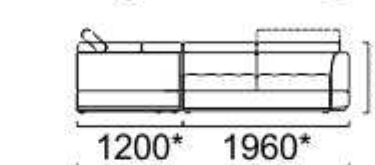

Механизм трансформации "Выкатной Дельфин"
 Размер спального места: модульный набор с углом и полудиваном: 1890x1220,
 модульный набор с кушеткой: 2060x1220

Алегро

модульный набор

Бонд

модульный набор

Механизм трансформации «Седарфлекс»
Размер спального места: 1430x1860

Георг

модульный набор

Механизм трансформации «Выкатной»
 Размер спального места: диван-кровать 1470x1990

Фуджи

модульный набор

Механизм трансформации «Выкатной Дельфин»
Размер спального места: 1440*х1940*

Диван-кровать с боковины

Кухетка с боковины

Угловой элемент

Модульный набор

Модульный набор

Диван-кровать

Полудиван с боковины

Амстердам

модульный набор

Механизм трансформации «Выкатной»
 Размер спального места: диван-кровать 1540x1970

Гордон

модульный набор

Механизм трансформации - нет

Механизм трансформации «Седяфлекс»
Размер спального места: 1400x1870

Модульный набор