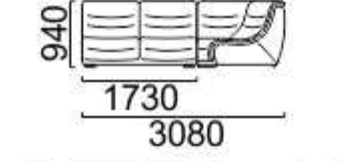

Модульный набор