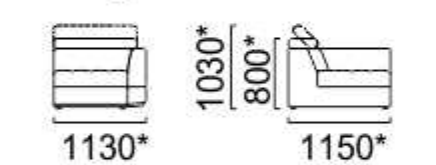

Полудиван с боковины