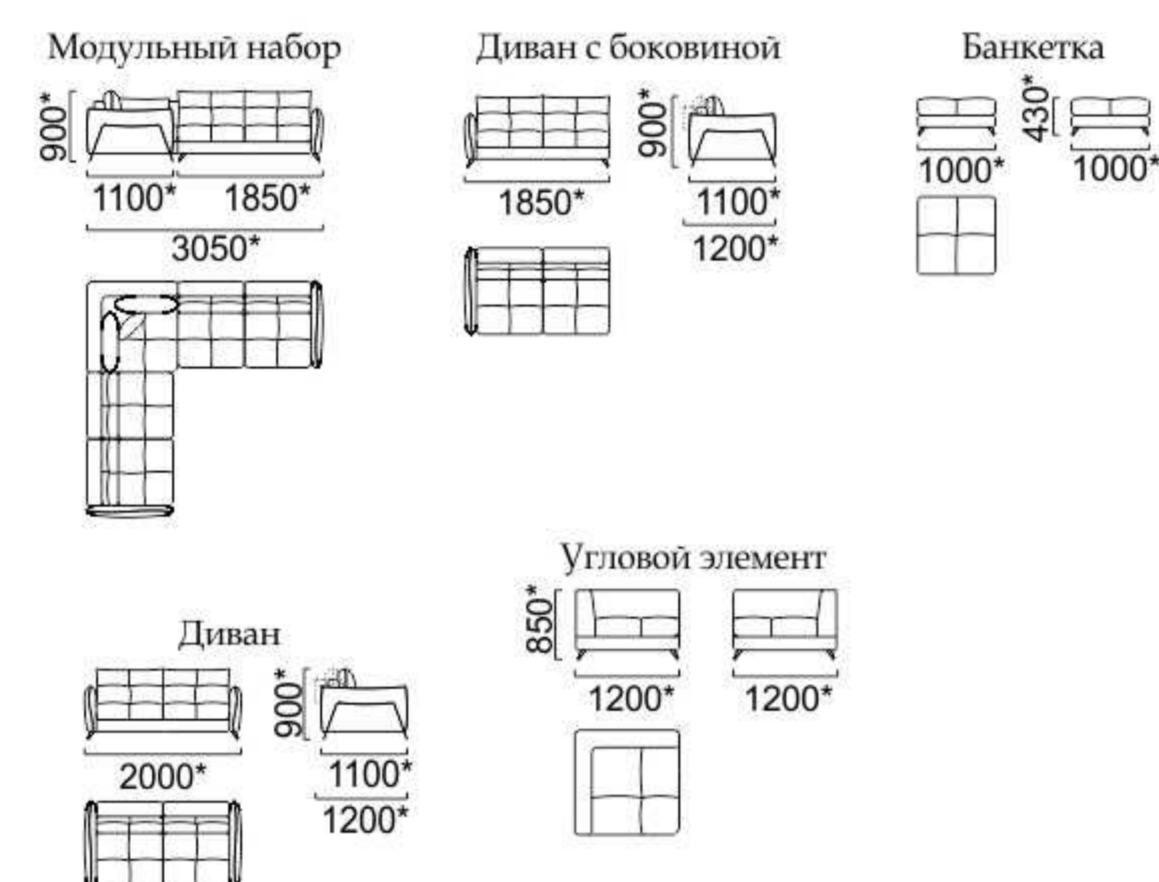

Георг

модульный набор

Механизм трансформации «Выкатной»
 Размер спального места: диван-кровать 1470x1990

Фуджи

модульный набор

Механизм трансформации «Выкатной Дельфин»
Размер спального места: 1440*х1940*

Диван-кровать с боковины

Механизм трансформации «Выкатной»
 Размер спального места: диван-кровать 1540x1970

Гордон

модульный набор

Механизм трансформации - нет

Механизм трансформации «Седяфлекс»
Размер спального места: 1400x1870

Модульный набор