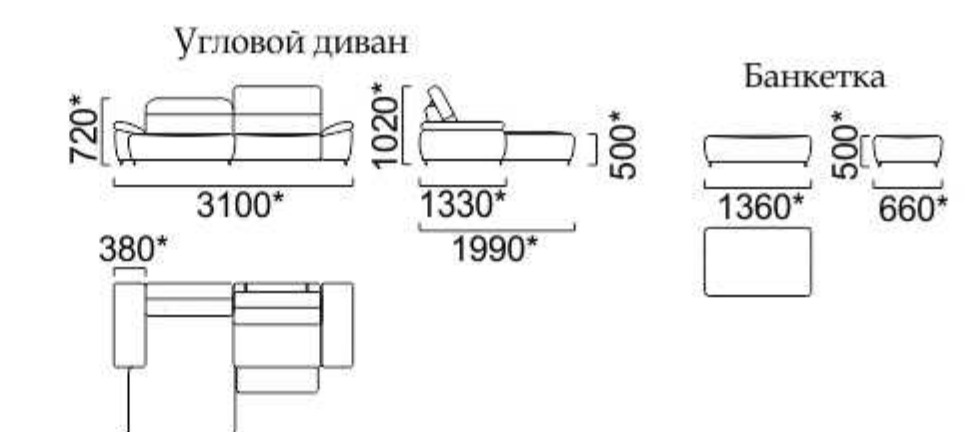

Механизм трансформации «Выкатной»
 Размер спального места: диван-кровать 1540x1970

Гордон

модульный набор

Механизм трансформации - нет

Механизм трансформации «Седяфлекс»
Размер спального места: 1400x1870

Модульный набор

модульный набор

ЭЛИОТ

КОМПЛЕКТ МЕБЕЛИ

Механизм трансформации «Реклайнер»

Монреаль

КОМПЛЕКТ МЕБЕЛИ

Механизм трансформации «Мералат»
Размер спального места: 1350x1800

Механизм трансформации - нет