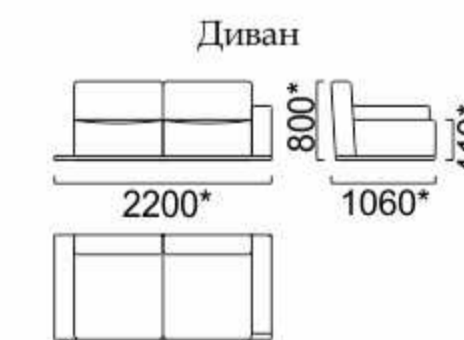

Брендон

Механизм трансформации - нет