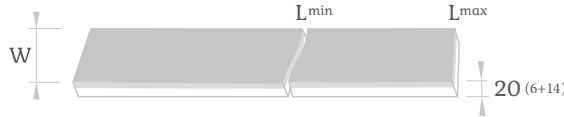

EXCLUSIVE

the one for privileged...

HARDWOOD FLOORBOARDS

Advantages of hardwood floorboards in "Exclusive" Collection

Dimensions

mixed lengths

top layer - 4 mm

W	L ^{min} - L ^{max}
160	600 - 2200
180	600 - 2200
200	600 - 2200
220	600 - 2200
240	600 - 2200

top layer - 6 mm

W	L ^{min} - L ^{max}
180	600 - 2200
200	600 - 2200
220	600 - 2200
240	600 - 2200
260	600 - 2200
280	600 - 2200

top layer - 6 mm

W	L ^{min} - L ^{max}
260	1200 - 3000
300	1200 - 3000

top layer - 3 mm