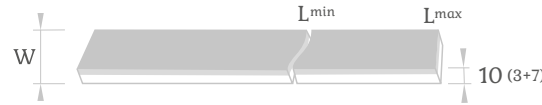

EXCLUSIVE

the one for privileged...

HARDWOOD FLOORBOARDS

Advantages of hardwood floorboards in "Exclusive" Collection

Dimensions

mixed lengths

top layer - 4 mm

W	L ^{min} - L ^{max}
160	600 - 2200
180	600 - 2200
200	600 - 2200
220	600 - 2200
240	600 - 2200

top layer - 6 mm

W	L ^{min} - L ^{max}
180	600 - 2200
200	600 - 2200
220	600 - 2200
240	600 - 2200
260	600 - 2200
280	600 - 2200

top layer - 6 mm

W	L ^{min} - L ^{max}
260	1200 - 3000
300	1200 - 3000

top layer - 3 mm