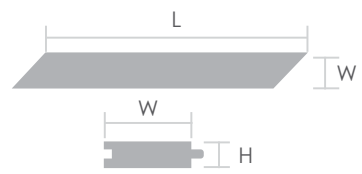

CHEVRON PARQUET

DIMENSIONS

H	W	L	H	W	L
15/16	70	500	20/21	70	500
15/16	100	600	20/21	100	600
15/16	120	800	20/21	120	800
15/16	150	800	20/21	150	800

thermo-ash
45° angle

H	W	L
15/16	100	600
15/16	120	800
15/16	150	800