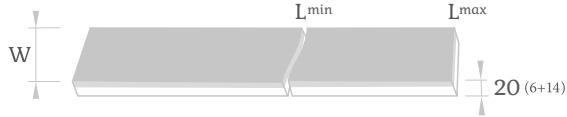

EXCLUSIVE

the one for privileged...

HARDWOOD FLOORBOARDS

Advantages of hardwood floorboards in "Exclusive" Collection

Dimensions

mixed lengths

top layer - 4 mm

W	L ^{min} - L ^{max}
160	600 - 2200
180	600 - 2200
200	600 - 2200
220	600 - 2200
240	600 - 2200

top layer - 6 mm

W	L ^{min} - L ^{max}
180	600 - 2200
200	600 - 2200
220	600 - 2200
240	600 - 2200
260	600 - 2200
280	600 - 2200

top layer - 6 mm

W	L ^{min} - L ^{max}
260	1200 - 3000
300	1200 - 3000

top layer - 3 mm