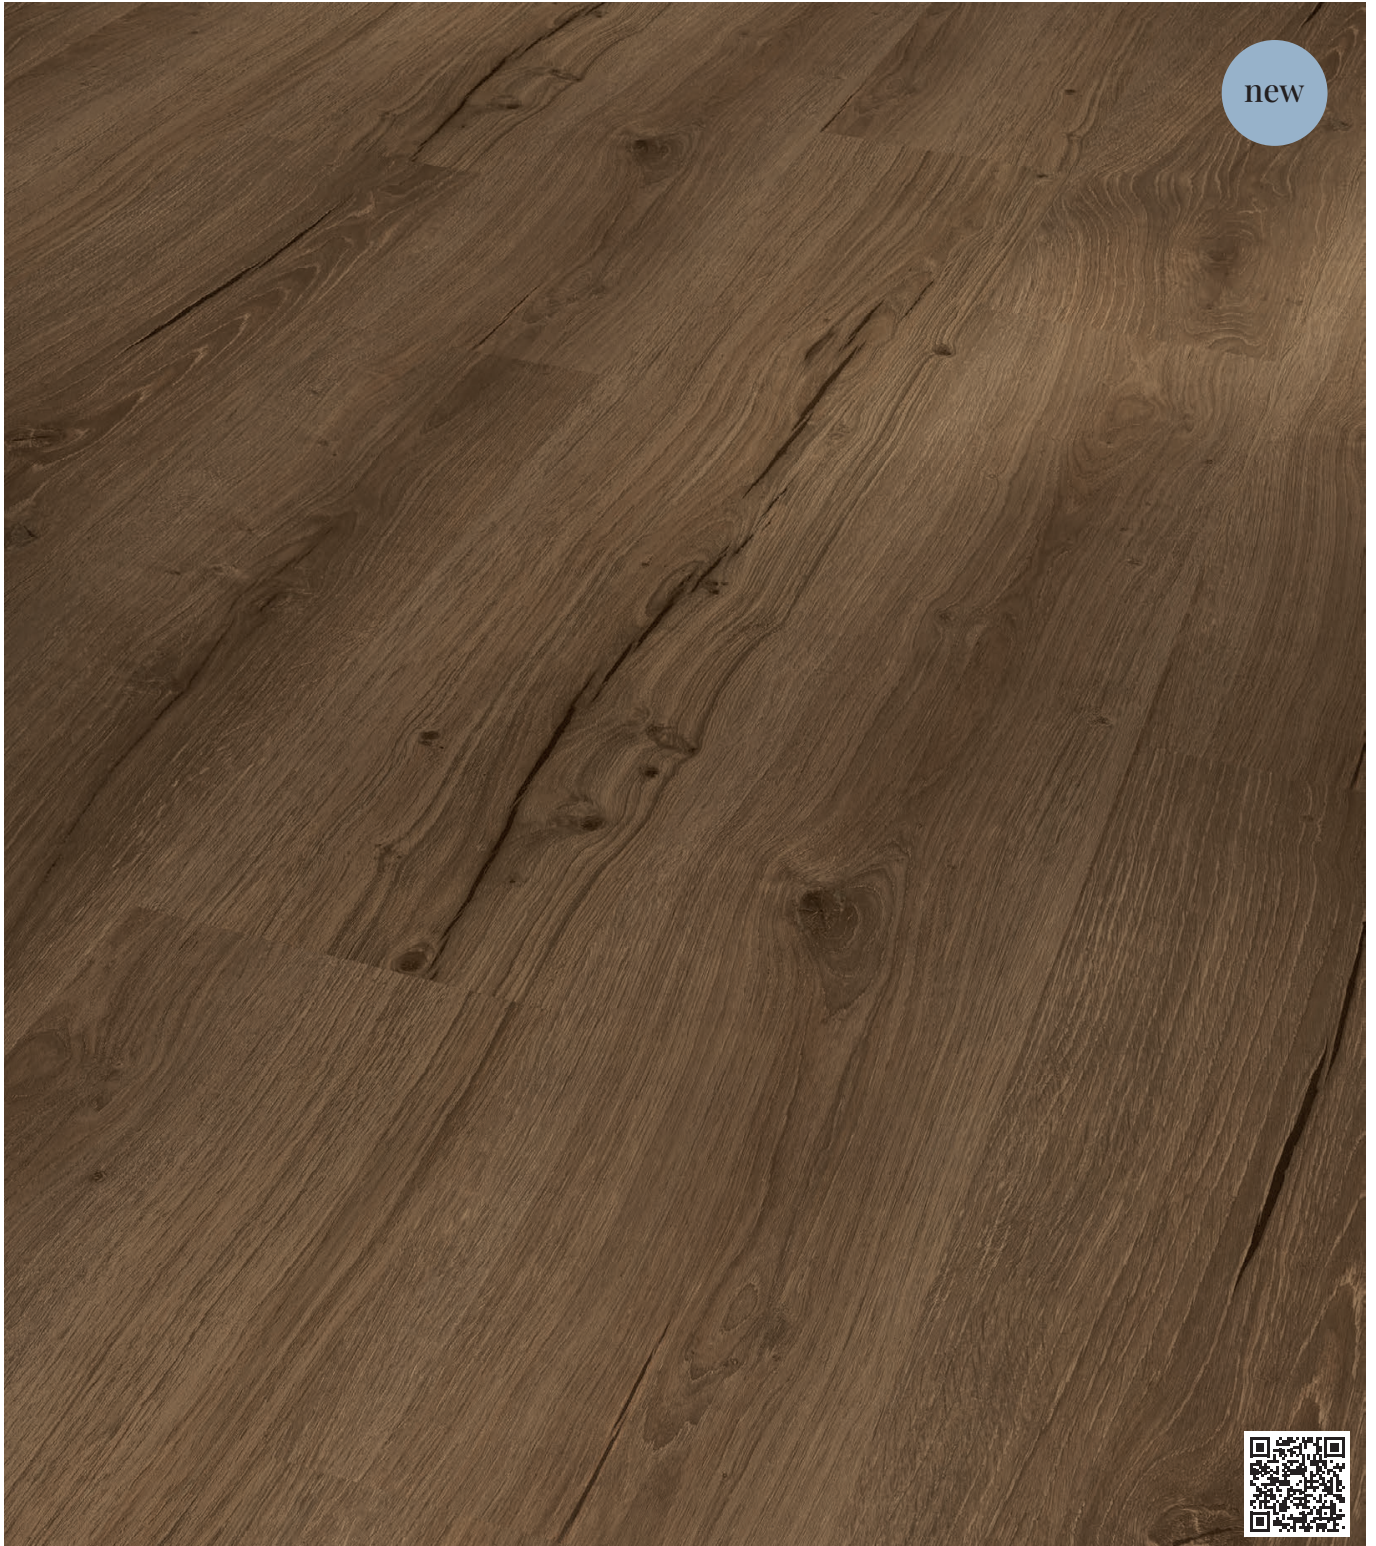

HDF
HDF
Dryback
Dryback

Basic 30
Classic 2030
Basic 2.0
Classic 2025

1748797
siehe Seite / see page 39
siehe Seite / see page 118
siehe Seite / see page 126

Eiche Cambridge natur Gebürstete Struktur Oak Cambridge natural brushed texture