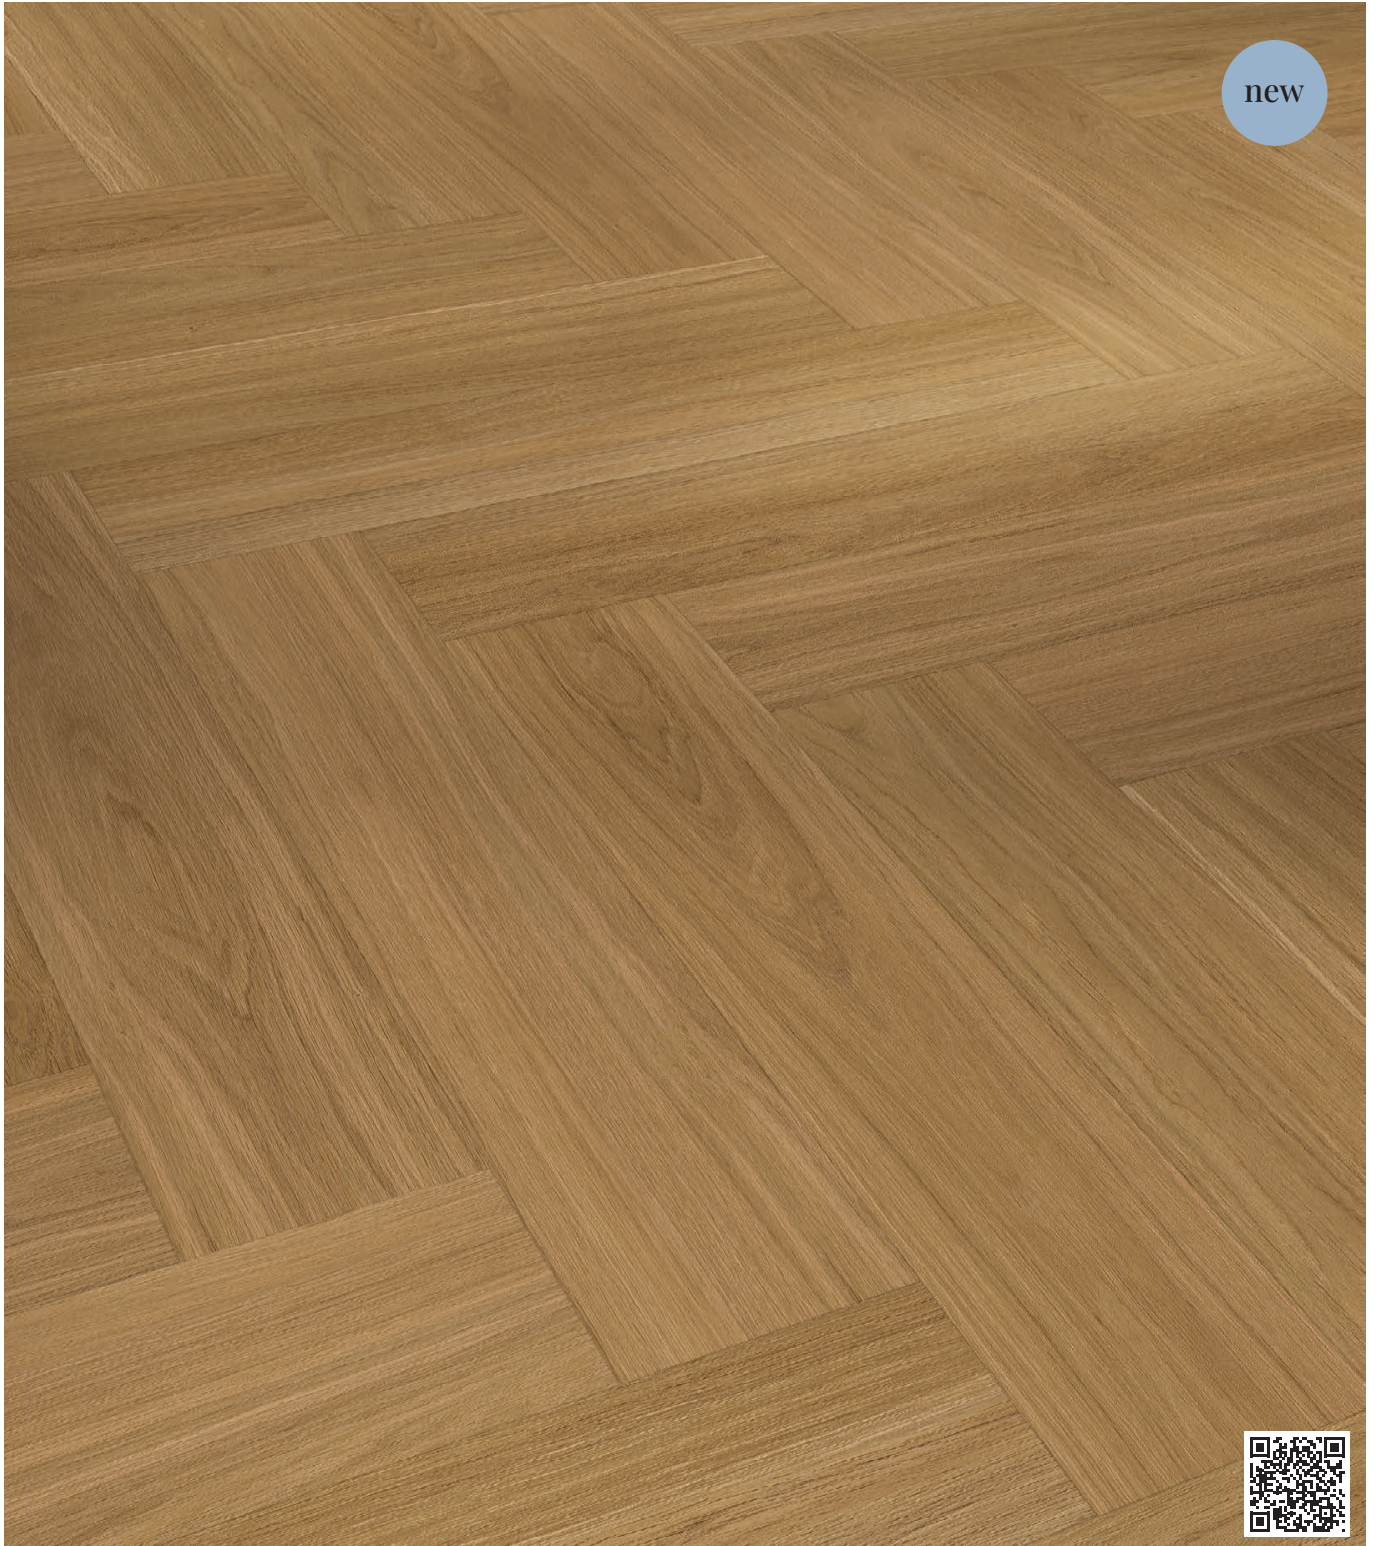

Eiche Oxford karamellbraun Seidenmatte Struktur Oak Oxford caramel brown matt-finish texture

Fischgrät | herringbone | bâtons rompus | espiga | fiskbens |
sildeben | visgraat | a spina di pesce | ёлочка
730 × 146 × 5 mm

Chêne Oxford caramel texture mate satinée
Roble Oxford marrón caramelo estructura sedosa mate
Eg Oxford karamelbrun silkemat struktur
Ek Oxford karamelbrun sidenmatt struktur
Eiken Oxford karamelbruin zijdematte structuur
Rovere Oxford marrone caramello effetto satinato
Дуб Oxford карамельно-коричневый шелковисто-матовая структура

SPC
SPC
SPC
Dryback

Trendtime 3
Classic 2070
Trendtime 8
Trendtime 3

1748856
siehe Seite / see page 82
siehe Seite / see page 109
siehe Seite / see page 138

Trendtime 3