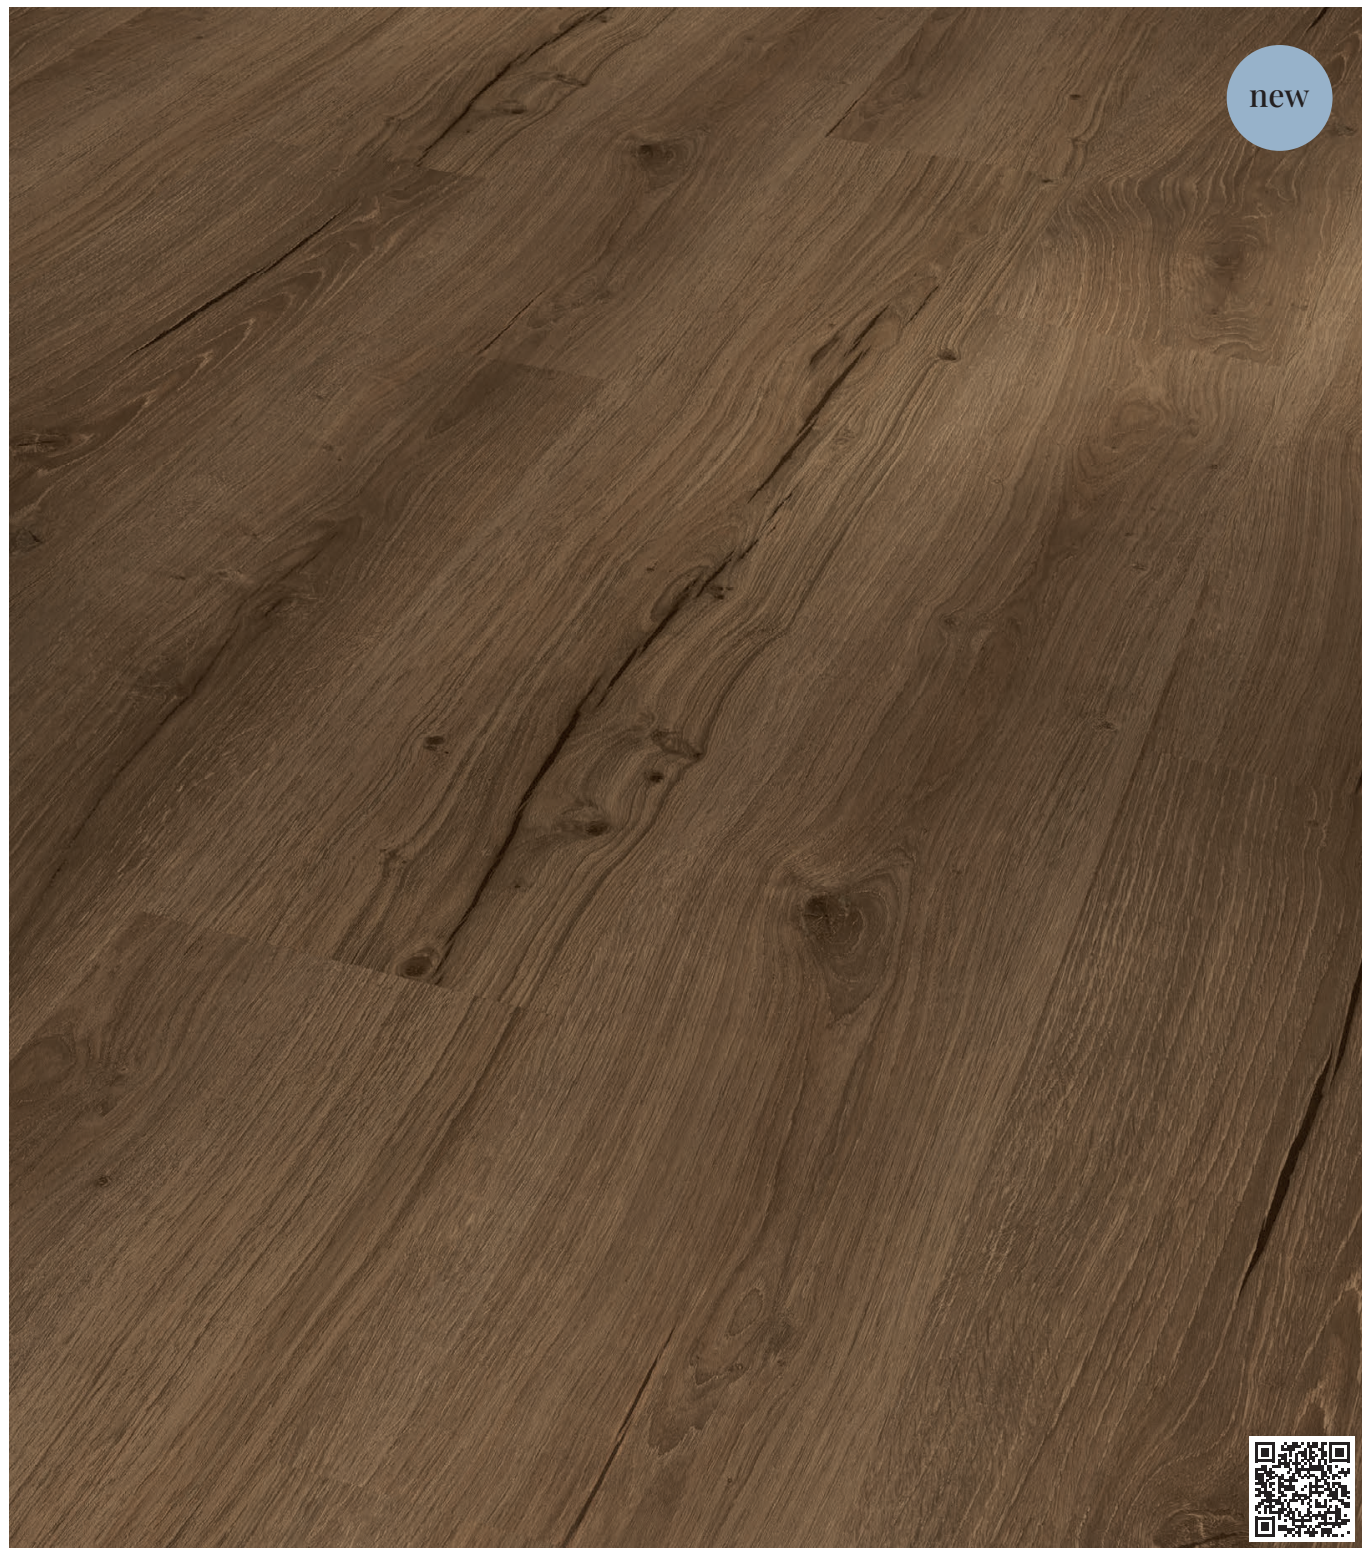

Eiche Cambridge geräuchert Gebürstete Struktur Oak Cambridge smoked brushed texture

Landhausdiele | wide plank | lame large | 1 lama | breda golvtijlor |
planke | landhuisvloer | parquet plancia intera | однополосный
1219 × 229 × 2 mm

Chêne Cambridge fumé texture brossée
Roble Cambridge fumé estructura pulida
Eg Cambridge röget børstet struktur
Ek Cambridge rökt borstad struktur
Eiken Cambridge gerookt geborstelde structuur
Rovere Cambridge affumicato effetto spazzolato
Дуб Cambridge копчёный структура „браш“

Dryback
Dryback
HDF
HDF

Basic 2.0
Classic 2025
Basic 30
Classic 2030

1748821
siehe Seite / see page 126
siehe Seite / see page 24
siehe Seite / see page 39