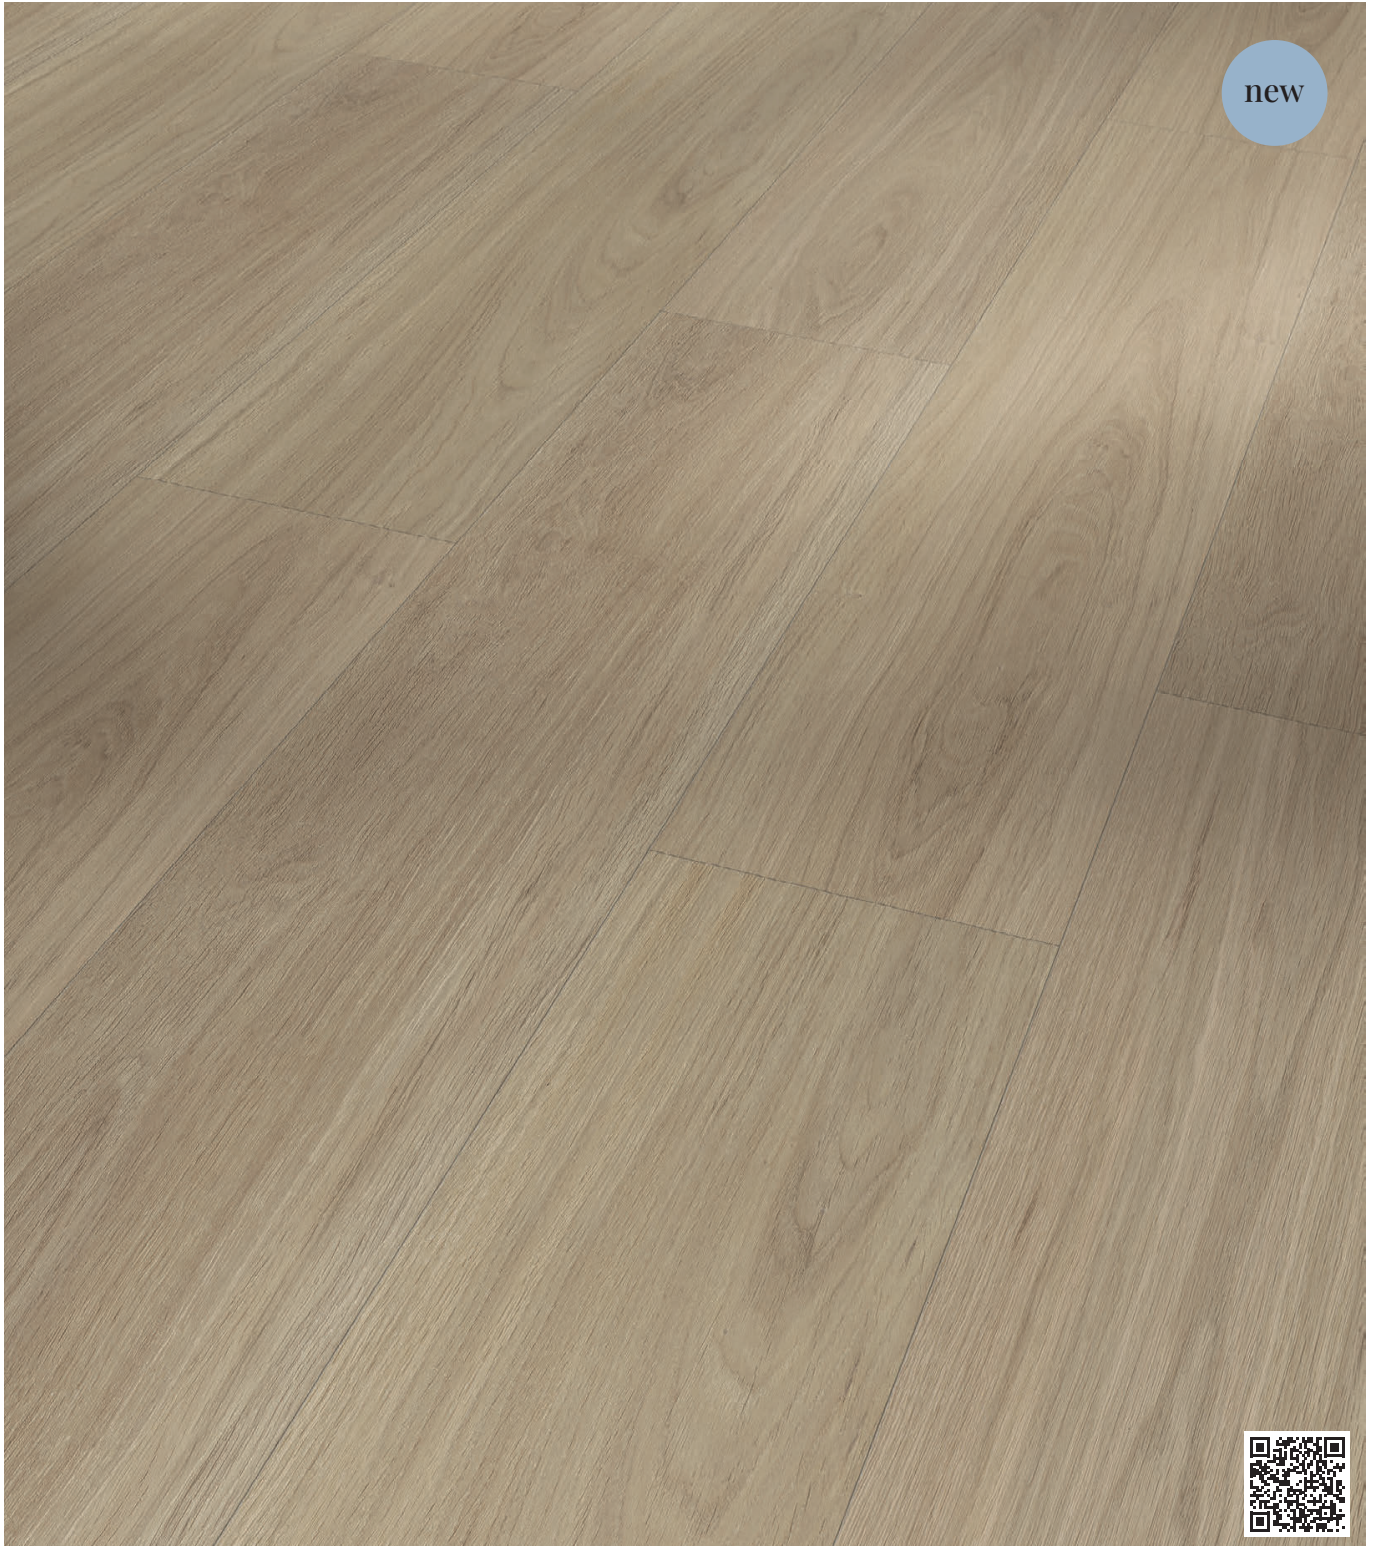

Eiche Oxford geschliffen Gebürstete Struktur Oak Oxford sanded brushed texture

Landhausdiele | wide plank | lame large | 1 lama | breda golvtijlor |
planke | landhuisvloer | parquet plancia intera | однополосный
1207 × 216 × 9.6 mm

Chêne Oxford poli texture brossée
Roble Oxford lijado estructura pulida
Eg Oxford slebet børstet struktur
Ek Oxford slipad borstad struktur
Eiken Oxford geslepen geborstelde structuur
Rovere Oxford lucidato effetto spazzolato
Дуб Oxford шлифованный структура „браш“

HDF
HDF
Dryback

Classic 2030
Basic 30
Classic 2025

1748831
siehe Seite / see page 31
siehe Seite / see page 132