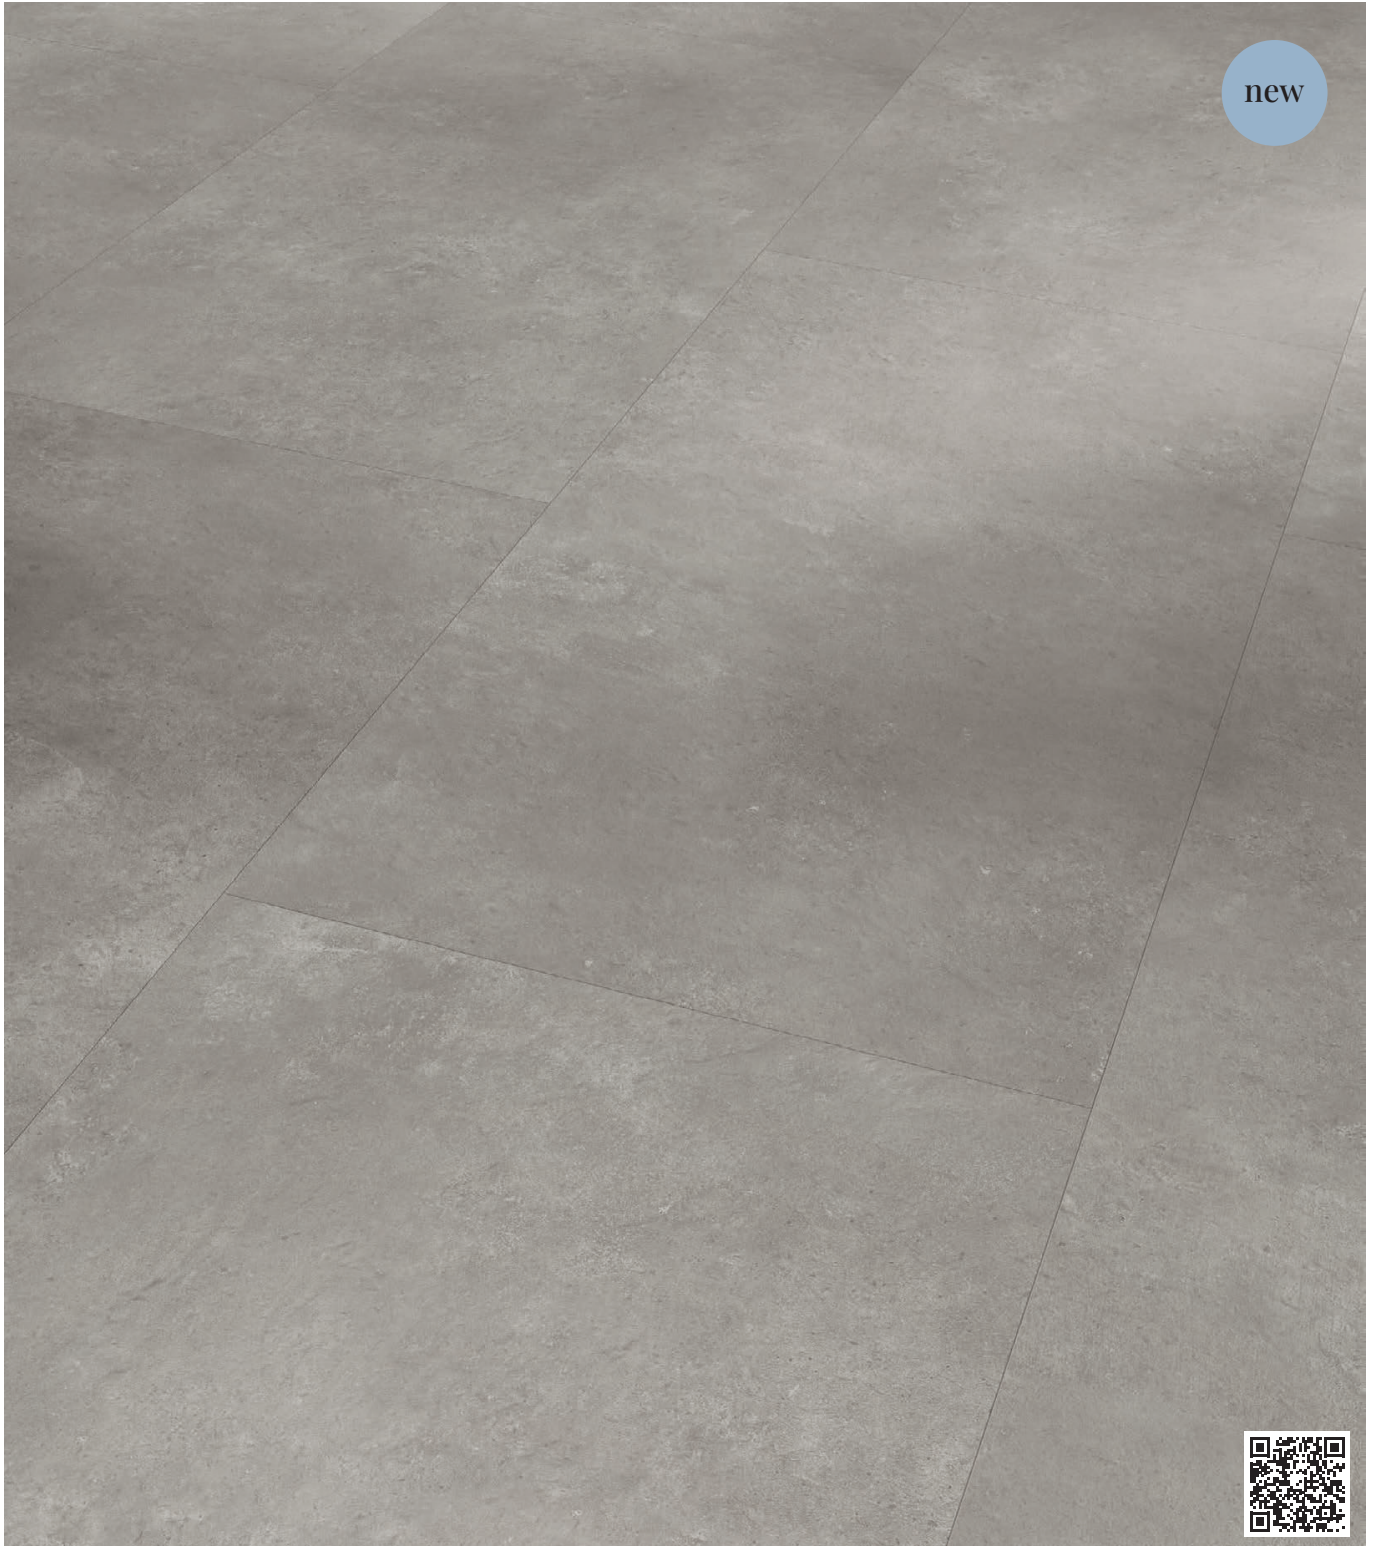

Trendtime 5

Trendtime 5 | **Marmor Abbey weiß** | 1748847 (SPC)
| **Marble Abbey white**

Eiche Cambridge geräuchert Naturstruktur Oak Cambridge smoked natural texture

Großdiele | extra-sized wide plank | grande lame | lama grande | storformat |
storplank | grote vloerdelen | tavola grande | Большая половица
1522 × 225 × 6 mm