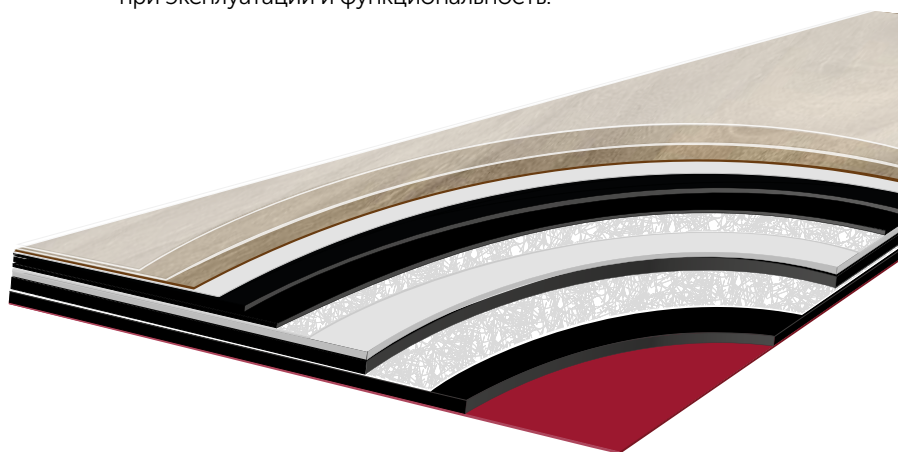

КОЛЛЕКЦИЯ ИНЖЕНЕРНЫХ ВИНИЛОВЫХ ПОЛОВ

ПОЛЫ
ДЛЯ ЛЮБОЙ
ЗАДАЧИ

LAYRED®

Engineered vinyl floors

LayRed® – коллекция инженерных виниловых полов от Moduleo®: чрезвычайно прочных, мягких наощупь, тихих, спроектированных для использования в самых экстремальных условиях. Полы премиум-класса со встроенной подложкой – фирменного красного цвета LayRed® – готовы к любым вызовам и задачам в вашем доме.

Moduleo® LayRed® со встроенной подложкой – определенно лучший продукт на рынке. Только LayRed® сочетает в себе исключительную прочность, комфорт при эксплуатации и функциональность.

156.

ОДНА ПЛАНКА,
12 СЛОЁВ, ТРИ
ПРЕИМУЩЕСТВА:

**ДИЗАЙН И
ФУНКЦИОНАЛЬНОСТЬ**
Устойчивы к царапинам
и пятнам

КОМФОРТ
Мягкие и тихие

ПРОЧНОСТЬ
Жесткие виниловые полы
со встроенной подложкой

01. ПРОЧНЫЕ

LayRed® – коллекция инженерных виниловых полов от Moduleo, идеальное решение для ремонта. Поскольку у LayRed® жесткий средний слой, покрытие способно перекрывать незначительные отверстия или неровности основания. Встроенная подложка сглаживает все недостатки, а жесткий средний слой предотвращает их проявление на поверхности пола.

Зачастую выравнивать существующие полы не требуется. Укладка этого пола, толщиной всего 6 мм проста и не требует клея. К тому же монтаж происходит быстро, и полы LayRed® готовы к немедленному использованию.

02. МЯГКИЕ И ТИХИЕ

Эластичный акустический слой в составе LayRed® делает эти полы такими мягкими и тёплыми при прикосновении. Эластичность материала делает его мягче, чем другие жесткие напольные покрытия.

Виниловые полы LayRed® также приятно тихие. Акустический слой в их составе приглушает отраженные шумы. Больше никаких раздражающих звуков при ходьбе. Встроенная подложка снижает уровень шумопередачи вплоть до ΔL_w 22 дБ или ΔL_{lin} 10 дБ. Шумопоглощающие свойства LayRed® значительно превосходят таковые у керамической плитки, ламината, паркета и других жестких виниловых полов.

03. КРАСИВЫЕ И ДОЛГОВЕЧНЫЕ

В коллекции LayRed® представлены потрясающие реалистичные дизайны собственной разработки, вдохновленные текстурами дерева и камня. Ультратонкие детали, большое количество уникальных неповторяющихся планок придают полу натуральный, аутентичный вид. Широкий ассортимент позволит каждому подобрать пол, соответствующий ожиданиям.

С защитным слоем 0,4 – 0,55 мм и технологией тиснения в регистре, виниловые полы LayRed® – однозначный лидер в своем классе. Защитный лак TwinGuard PU гарантирует превосходную защиту от появления царапин и стойких пятен, защищая пол от въевшихся загрязнений. Полы LayRed® сохраняют свою красоту надолго даже в самых экстремальных условиях.