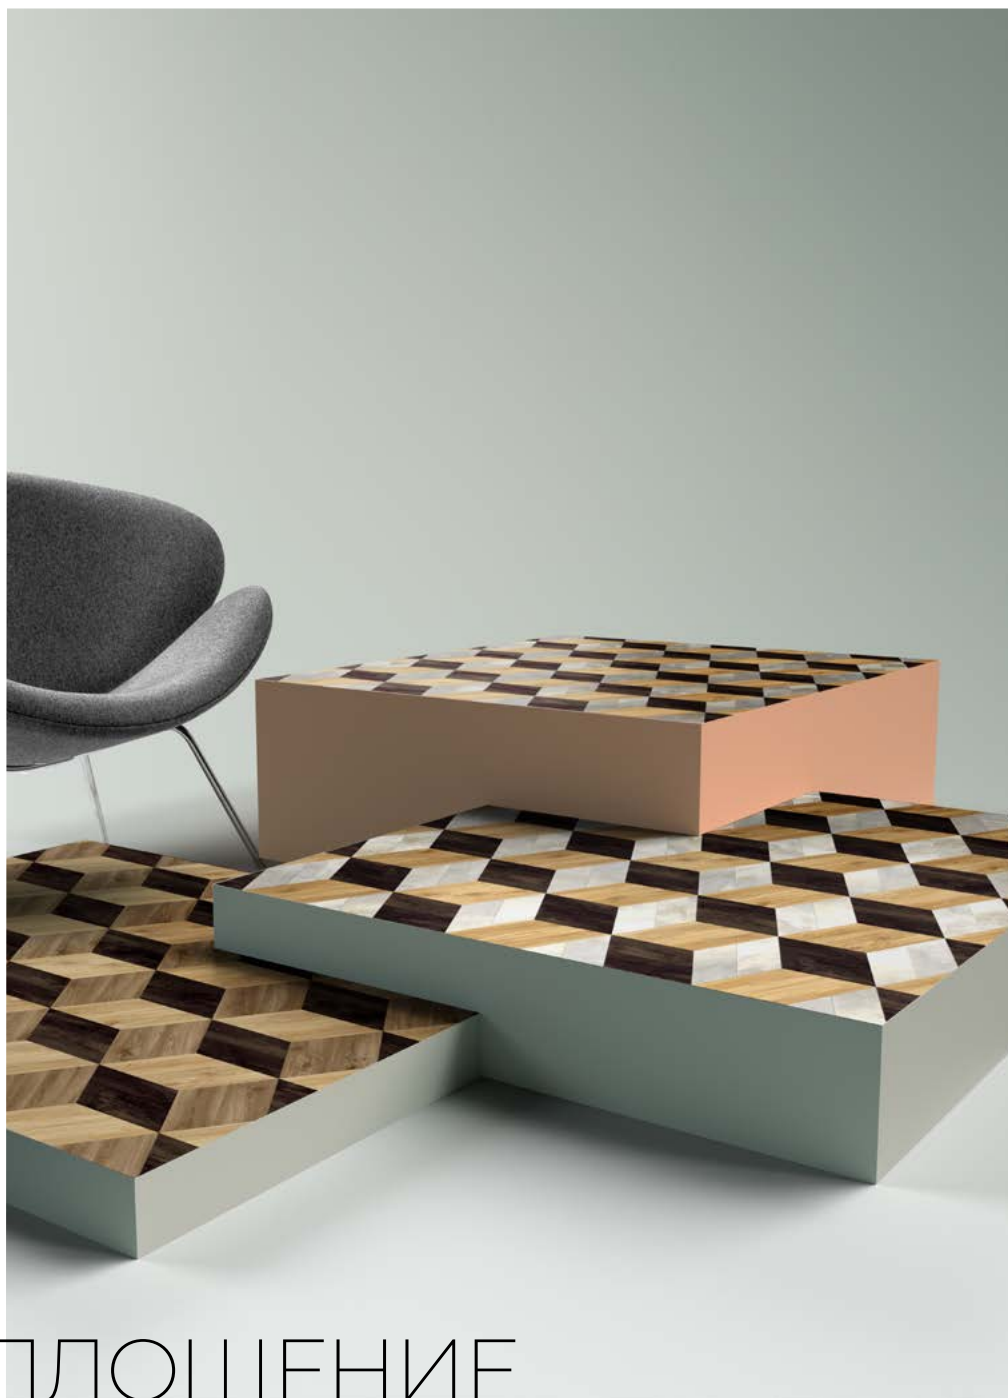

121.

ВОПЛОЩЕНИЕ ДРАМАТИЧНОСТИ.

Представьте себе, что шахматная разметка приобрела новое измерение. Буквально. Сочетание древесных оттенков и серых тонов придает полу драматичный вид, с ярким контрастом между цветами и материалами. Этот эффектный узор наполнит любое пространство характером.