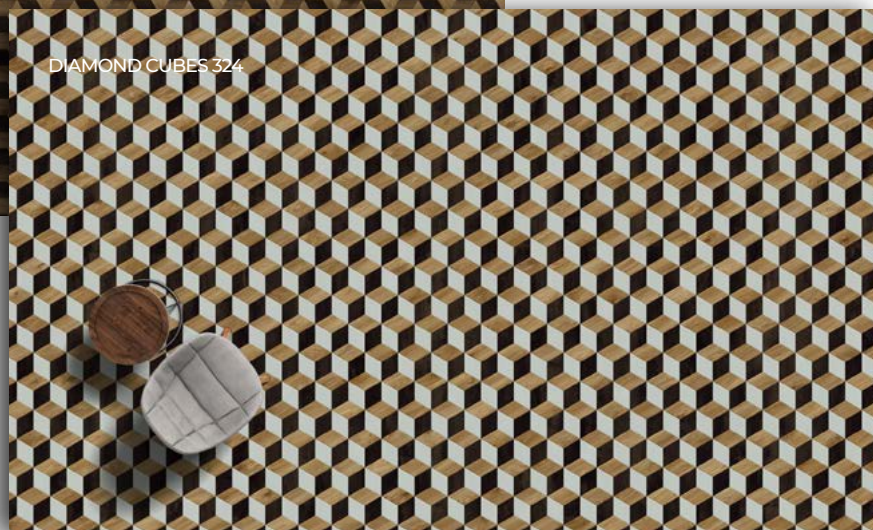

ОТТЕНКИ СЕРОГО И ДРЕВЕСНЫЕ ТЕКСТУРЫ

114.