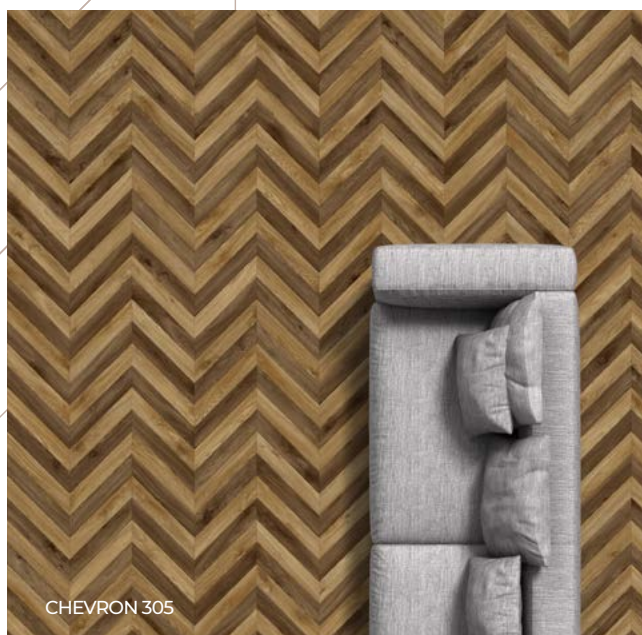

50.

ЗИГЗАГ,
ПОЛОСЫ ИЛИ
И ТО, И ДРУГОЕ?

CHEVRON 309

CHEVRON 306

CHEVRON 305

Узор Chevron доступен в нескольких цветах: от насыщенного темного до стильного светлого, от теплого коричневого до холодного серого. Зернистость и прожилки древесины образуют интересную текстуру, не теряя в ощущении безмятежности, присущем деревянным полам.