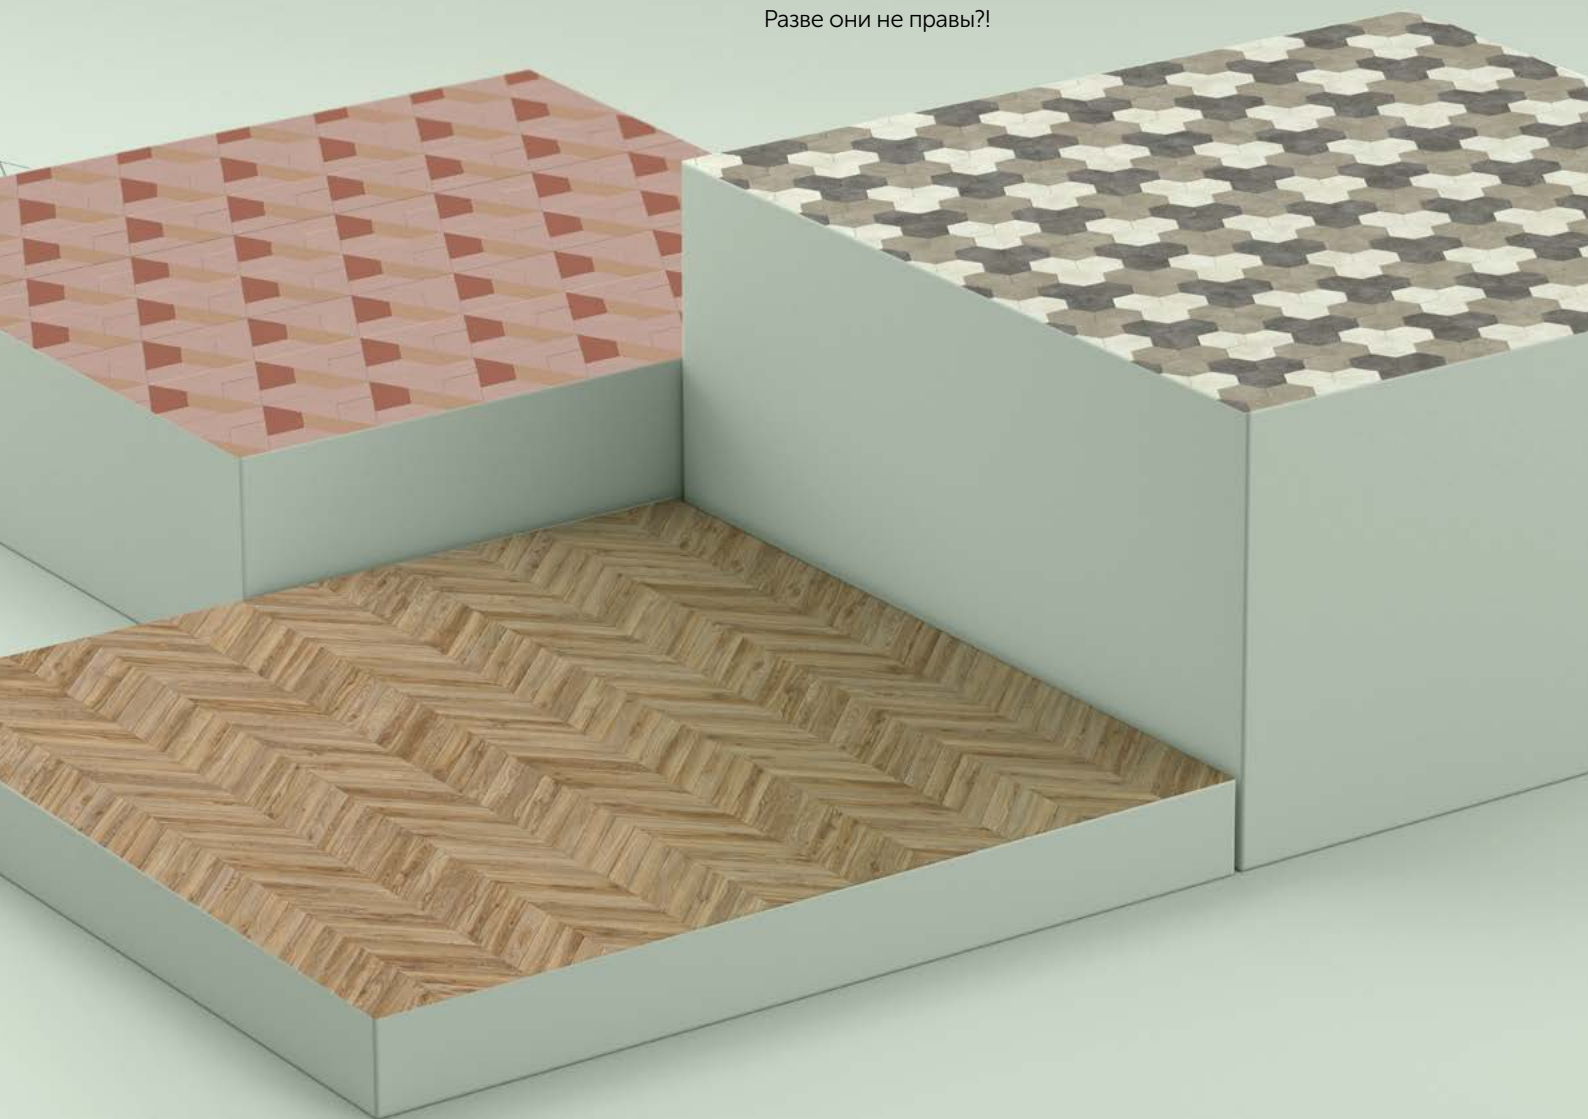

Для влюблённых в творчество

Moduleo® Moods – это коллекция виниловых полов для тех, кто любит творчество: людей, стремящихся к красоте и созиданию, людей, которые верят, что даже такой, казалось бы, обычный предмет как пол может стать самой выдающейся частью интерьера. Разве они не правы?!