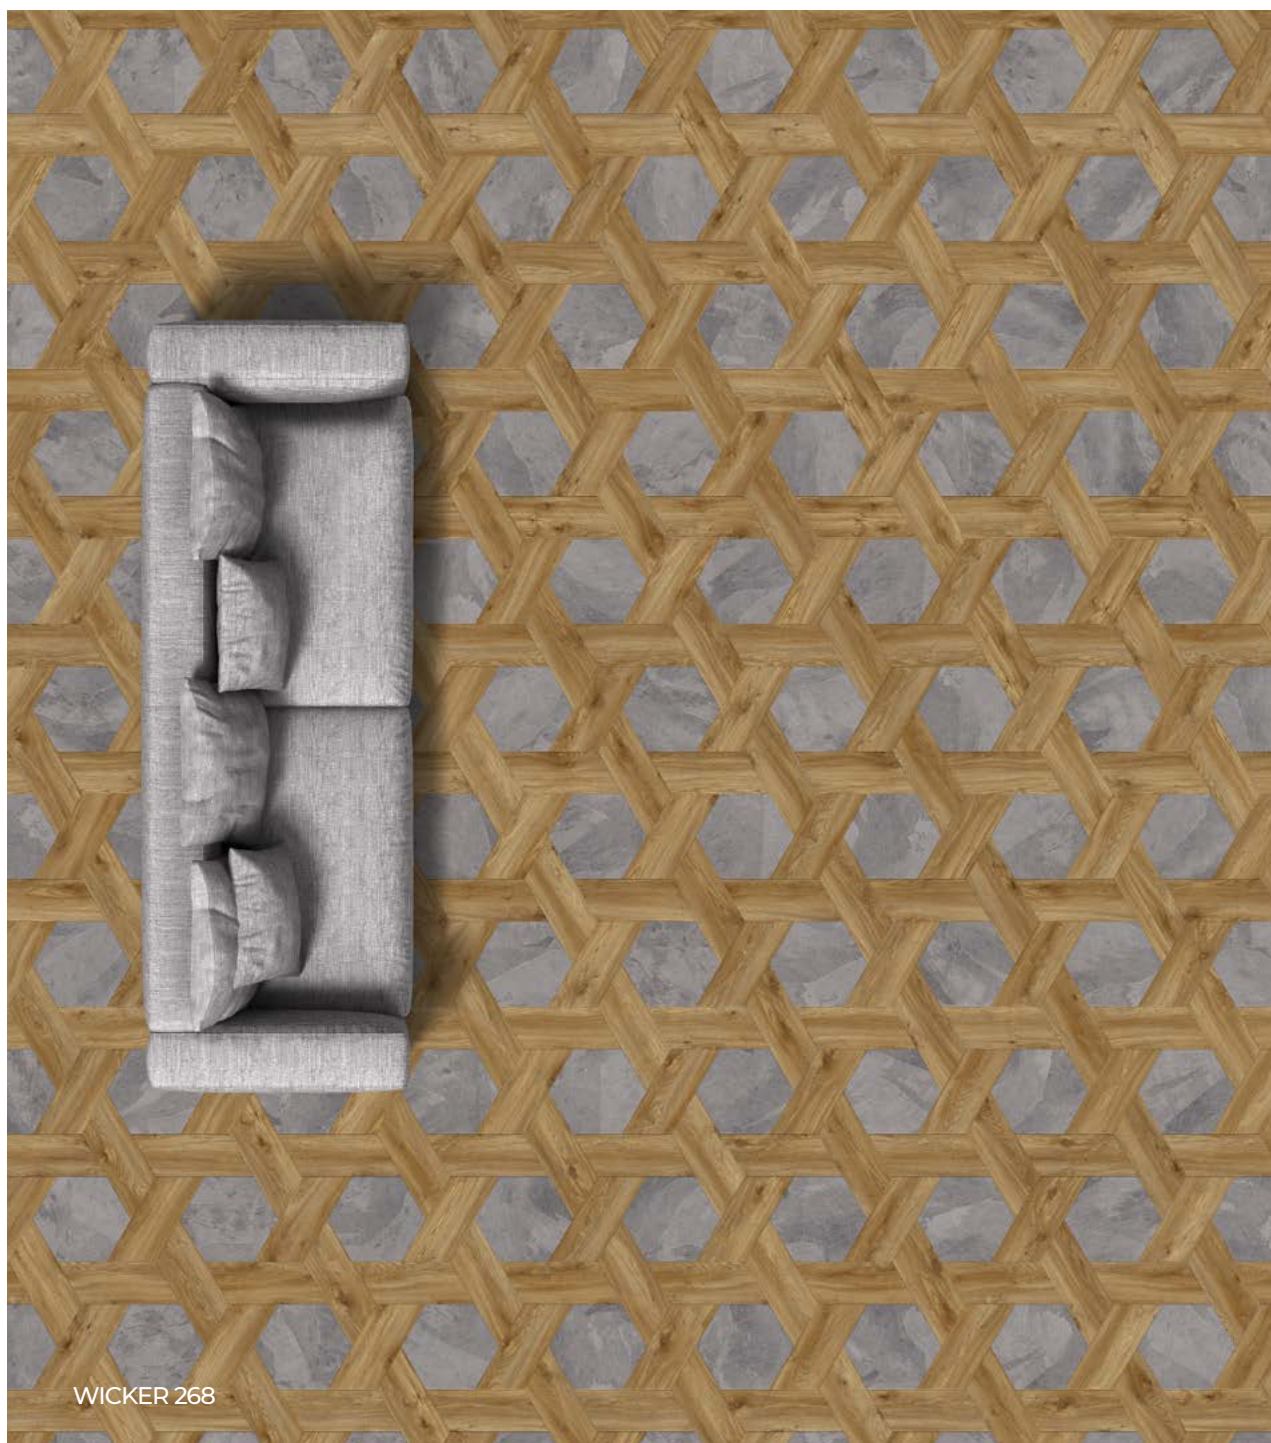

42.

Полы с плетеным узором подойдут к любой комнате и вы оцените по достоинству все преимущества виниловой плитки. В гостиной вы будете наслаждаться теплом и мягкостью пола. На кухне вы будете наслаждаться его удобством и прочностью. Где бы вы ни были, вы оцените стильный вид Wicker.