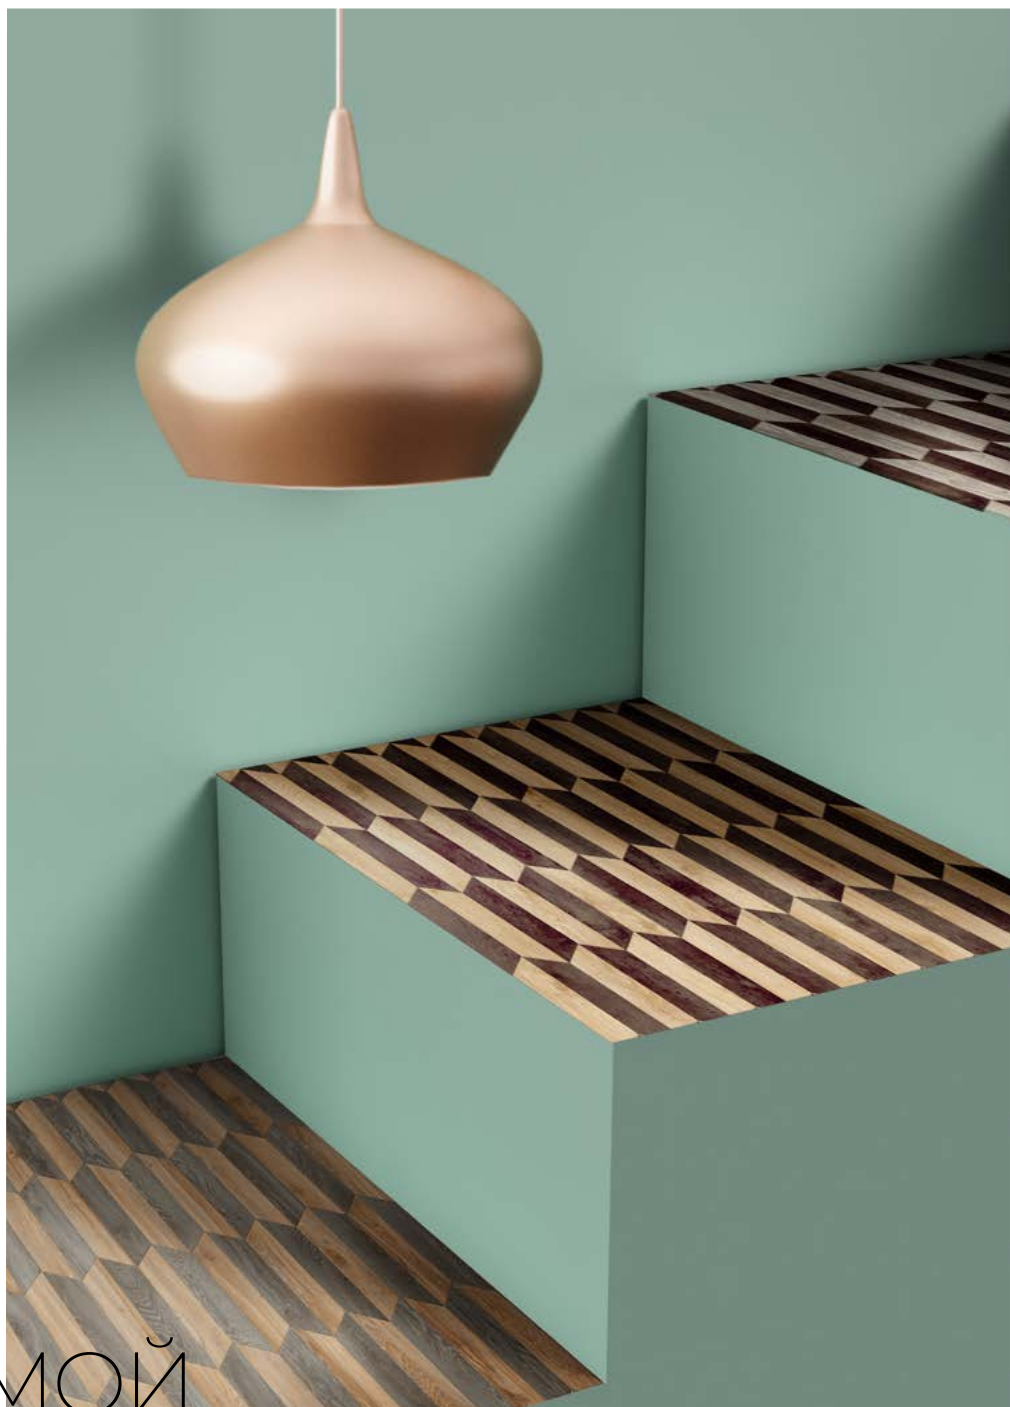

105.

ПРЯМОЙ КАК СТРЕЛА.

Узор Arrow представляет собой любопытную интерпретацию классического шеврона. Он напоминает вытянутое поле шахматной доски и лучше других манипулирует контрастом. Выберите одну из двух вариаций: в узоре Arrow Chevron Line все плашки выровнены. В вариации Arrow Chevron Drop расположение плашек создаёт эффект водопада. Обе вариации образуют интригующие геометрические узоры, добавляя изюминку в ваш интерьер.