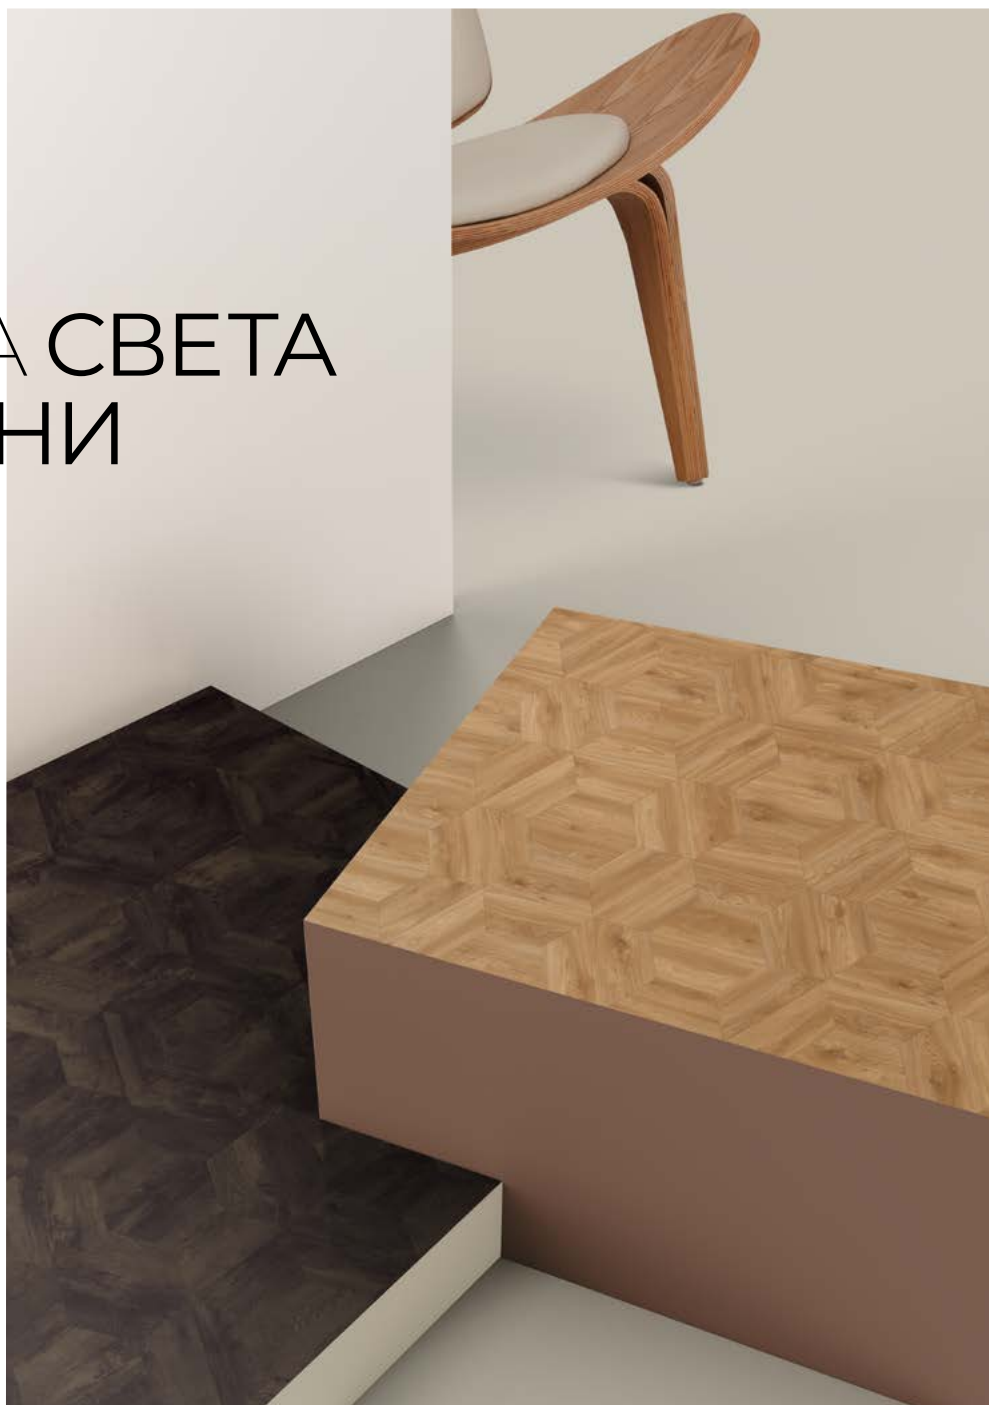

ИГРА СВЕТА И ТЕНИ

135.

Контраст. Свет и тень. Такие разные, но дополняющие друг друга. Как соль и перец. Мы предлагаем три варианта узора Перпер. Светлое дерево для утонченности интерьера, а тональные вариации темного дуба добавят роскоши. Впечатляющая игра света и теней в двухцветном варианте.