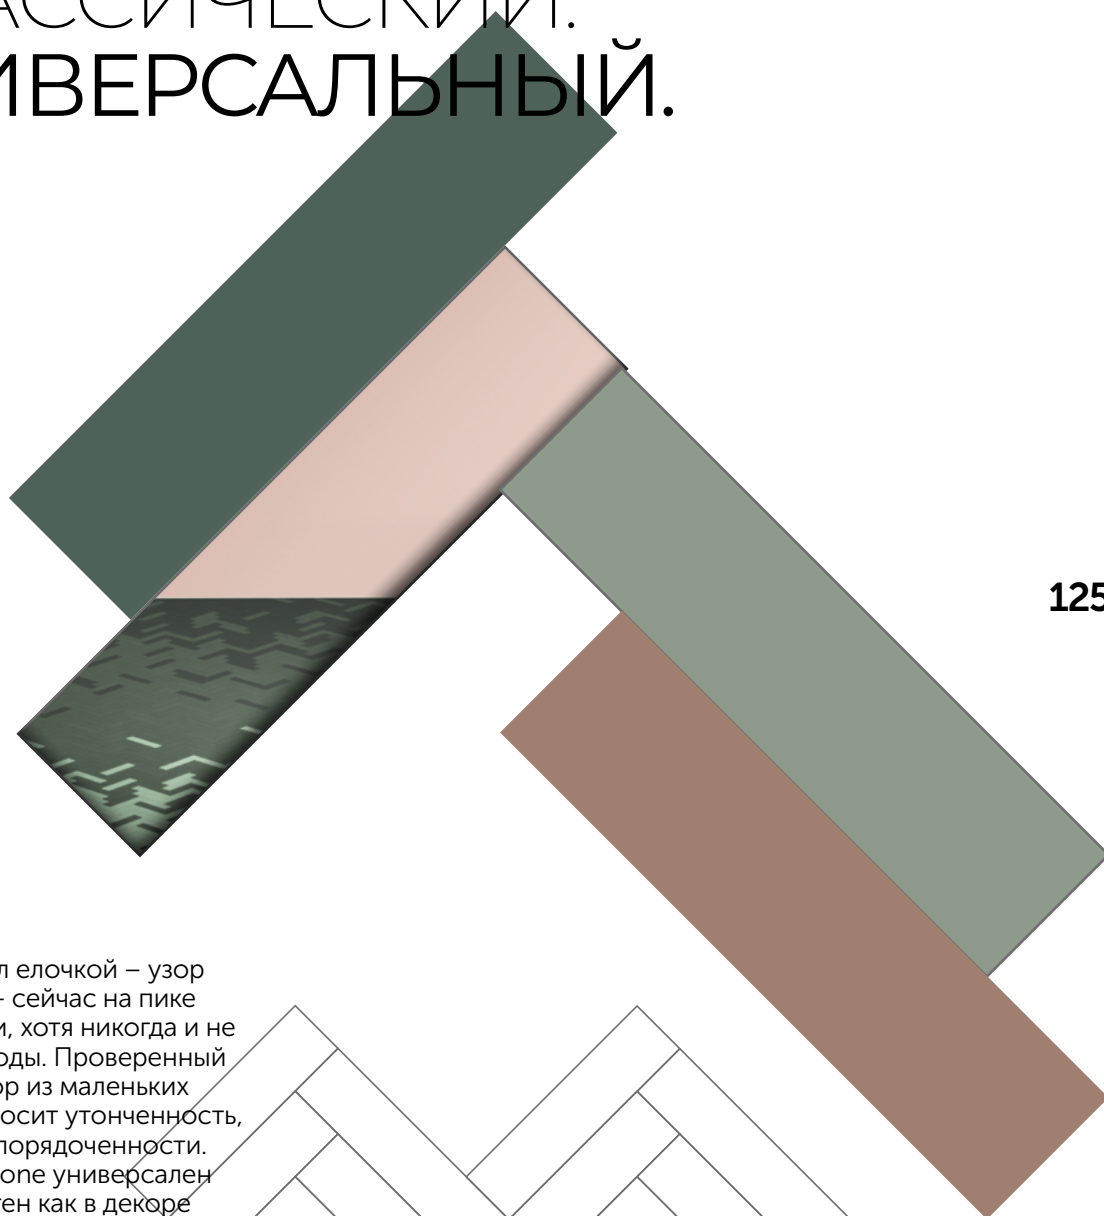

124.

Полный узор: 3.5x3.5 м

THE

H E R R I N G
B O N E .

КУЛЬТОВЫЙ.
КЛАССИЧЕСКИЙ.
УНИВЕРСАЛЬНЫЙ.

Культовый пол елочкой – узор Herringbone – сейчас на пике популярности, хотя никогда и не выходил из моды. Проверенный временем узор из маленьких планок привносит утонченность, не нарушая упорядоченности. Узор Herringbone универсален и будет уместен как в декоре провинциального дома, так и в пространствах с минималистичным дизайном.