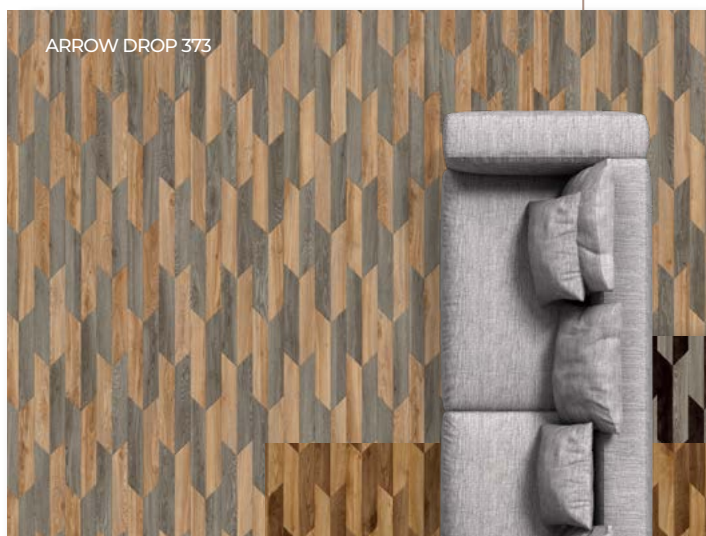

Drop

СМЕЩЕНИЕ ДЛЯ
ЭФФЕКТА ВОДОПАДА