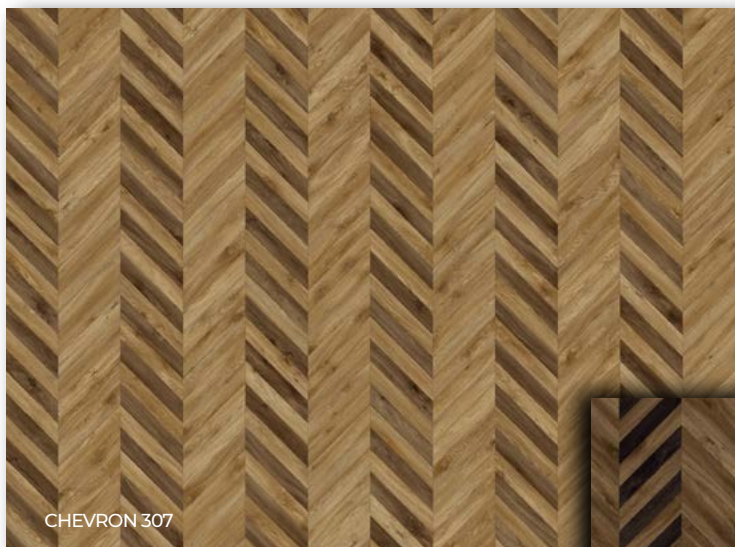

50.

ЗИГЗАГ,
ПОЛОСЫ ИЛИ
И ТО, И ДРУГОЕ?

CHEVRON 309

CHEVRON 306

CHEVRON 305

Узор Chevron доступен в нескольких цветах: от насыщенного темного до стильного светлого, от теплого коричневого до холодного серого. Зернистость и прожилки древесины образуют интересную текстуру, не теряя в ощущении безмятежности, присущем деревянным полам.