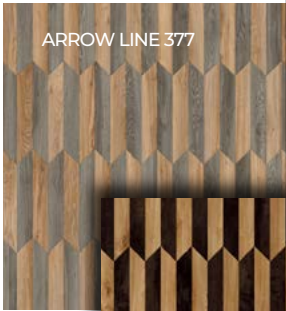

ДВЕ
ПОЛОВИНКИ
ОДНОГО ЦЕЛОГО.

103.

104.

105.

ПРЯМОЙ КАК СТРЕЛА.

Узор Arrow представляет собой любопытную интерпретацию классического шеврона. Он напоминает вытянутое поле шахматной доски и лучше других манипулирует контрастом. Выберите одну из двух вариаций: в узоре Arrow Chevron Line все плашки выровнены. В вариации Arrow Chevron Drop расположение плашек создаёт эффект водопада. Обе вариации образуют интригующие геометрические узоры, добавляя изюминку в ваш интерьер.