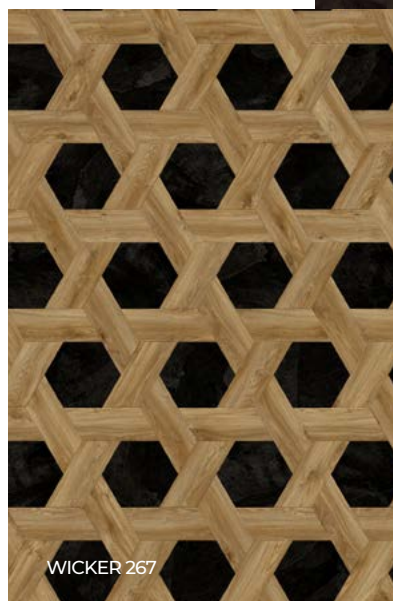

НАСТРОЕНИЕ

WICKER -

ТЕКСТУРЫ
ДЕРЕВА И КАМНЯ