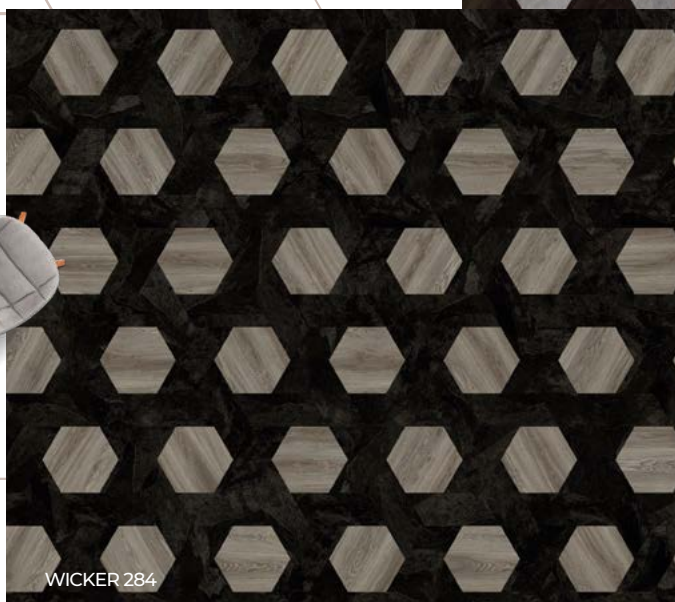

НАСТРОЕНИЕ

WICKER -

ТЕКСТУРЫ
ДЕРЕВА И КАМНЯ