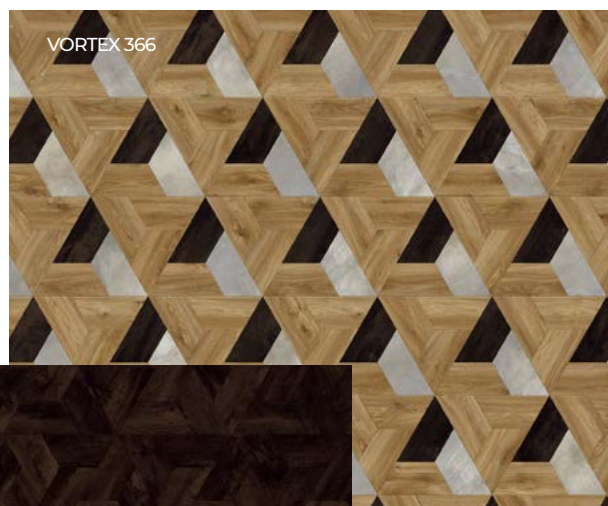

ТАНЕЦ ФИГУР НА ПОЛУ.

Утончённый и изысканный узор Vortex с чистой цветовой палитрой или однотонными композициями производит завораживающий эффект. Древесные волокна ведут взгляд за собой. Складывается впечатление, что трапеции «танцуют» по всему пространству. Vortex привносит ощущение мягкости и тепла, что гармонирует с характеристиками виниловой плитки – теплой и мягкой на ощупь.

67.