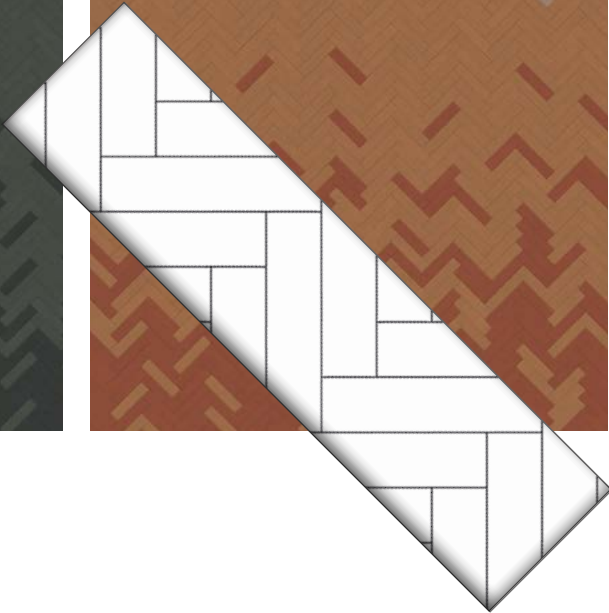

124.

Полный узор: 3.5x3.5 м

THE

H E R R I N G
B O N E .

КУЛЬТОВЫЙ.
КЛАССИЧЕСКИЙ.
УНИВЕРСАЛЬНЫЙ.

Культовый пол елочкой – узор Herringbone – сейчас на пике популярности, хотя никогда и не выходил из моды. Проверенный временем узор из маленьких планок привносит утонченность, не нарушая упорядоченности. Узор Herringbone универсален и будет уместен как в декоре провинциального дома, так и в пространствах с минималистичным дизайном.