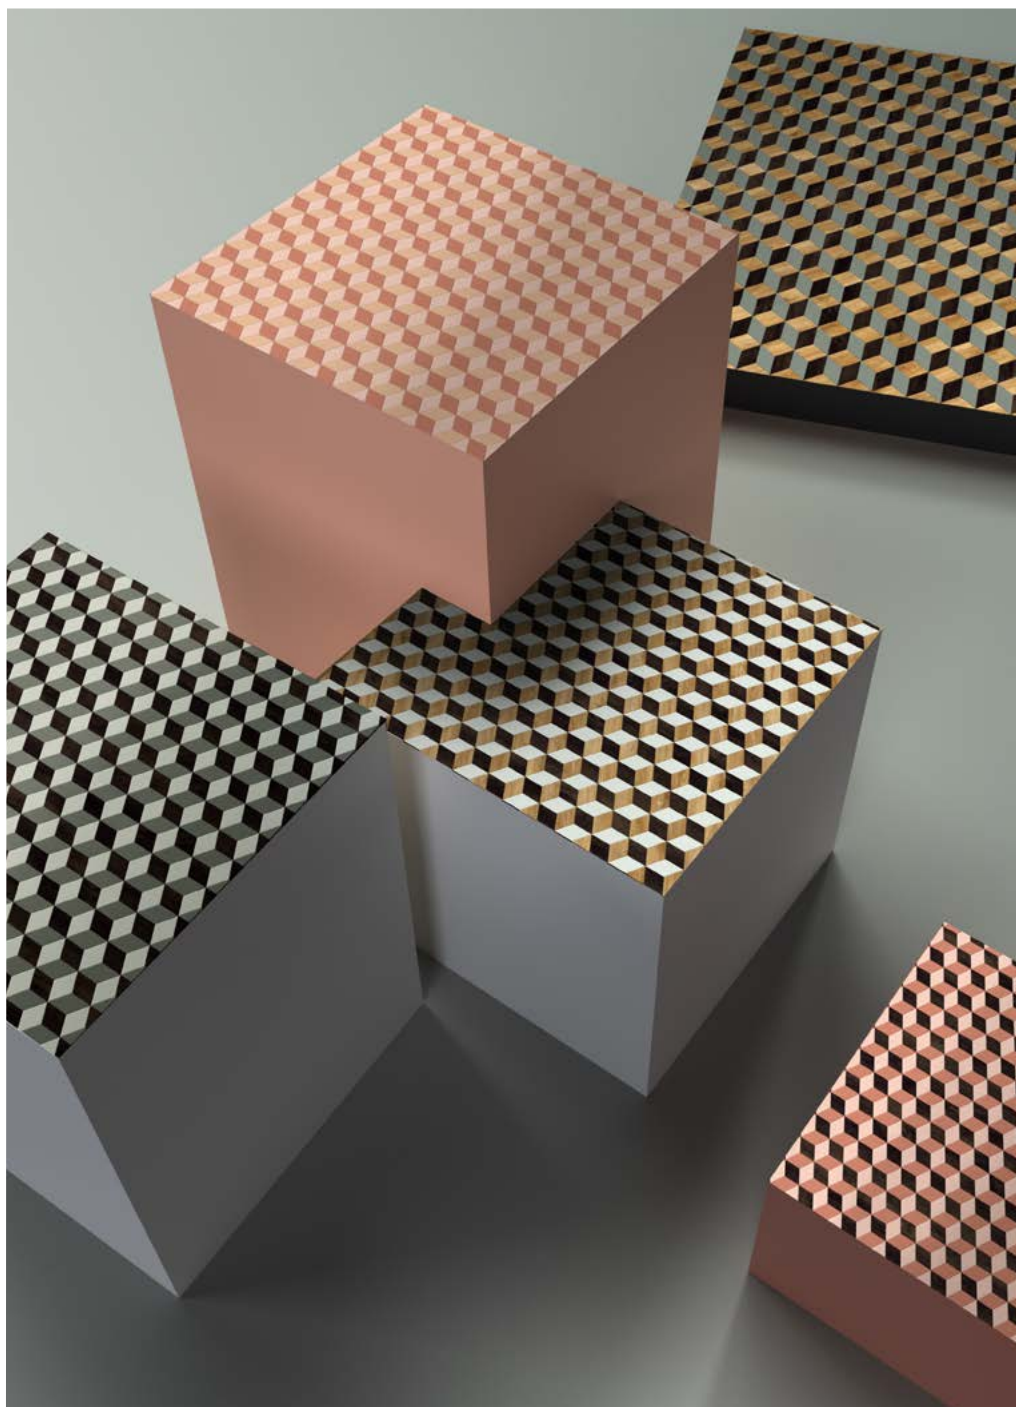

113.

ОЗОРНЫЕ.
ПРИЧУДЛИВЫЕ.
КРЕАТИВНЫЕ.

Комбинации разных тонов в этом узоре будто образуют новые цвета. Серый и древесный оттенки создают ощущение прохлады и свежести, а сочетание розового и древесного оставляют после себя ощущение тепла. Этот озорной эффект хорошо применим в причудливых интерьерах, с креативным декором или винтажных салонах, стильно украшенных дизайнерской мебелью.