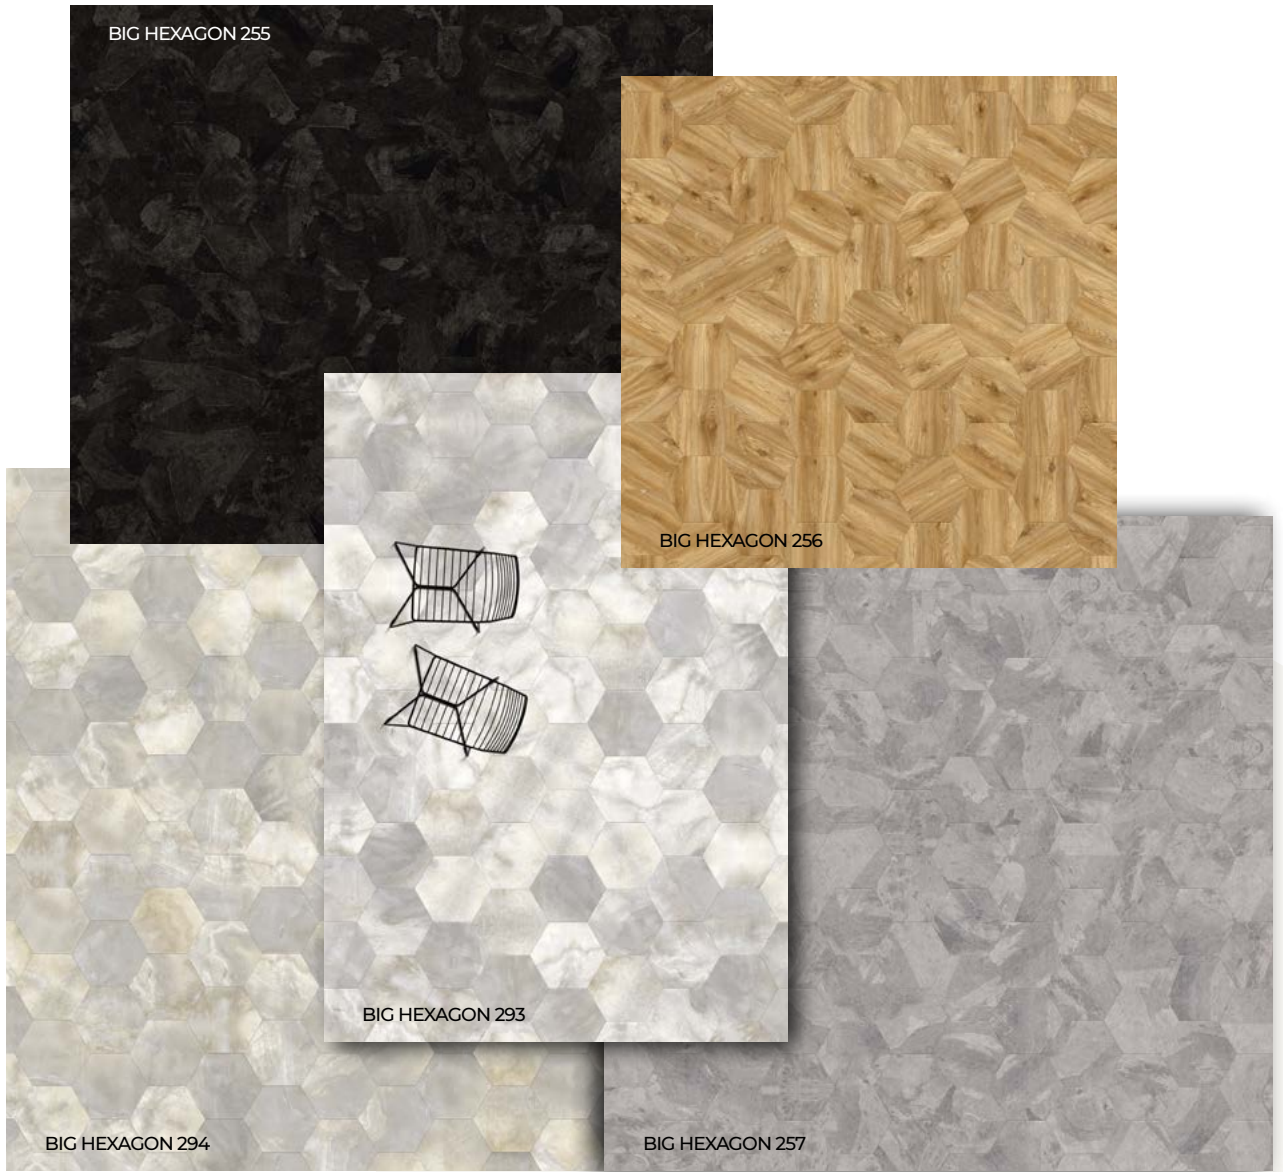

96.

**C R E A
T I V E** **_**
DESIGN FLOORS