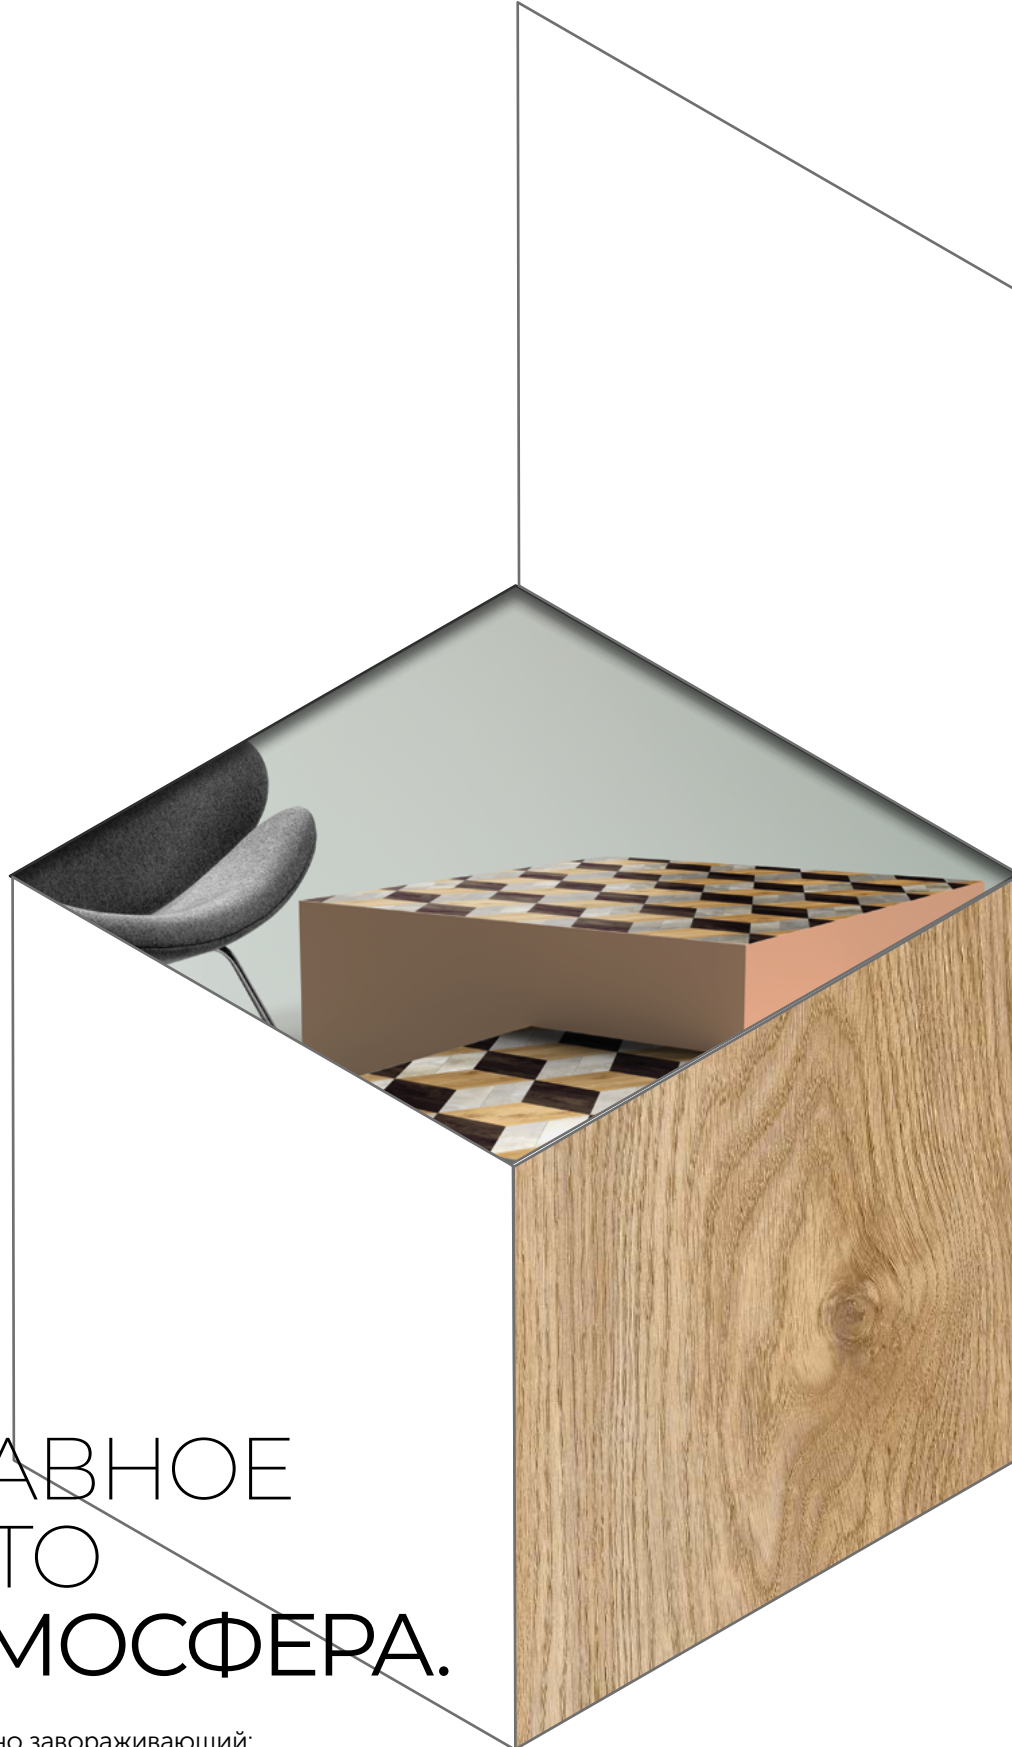

ГЛАВНОЕ — ЭТО АТМОСФЕРА.

Простой, но завораживающий: универсальность формы ромба не перестает удивлять. Безграничные возможности формирования новых композиций в зависимости от расположения и использования цвета. Расположение ромбов относительно друг друга создает оптическую иллюзию, придавая полу трехмерный эффект, напоминающий кубы. Этот графичный узор украсит любое пространство.