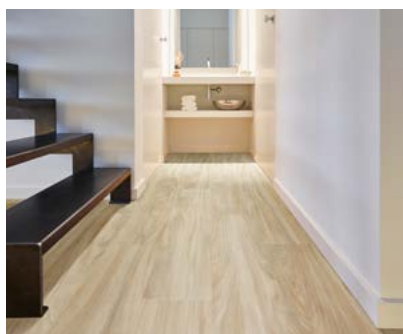

Плинтус под покраску

Все наши плинтусы являются износостойкими и требуют минимального ухода, могут эффективно скрывать кабели и шнуры. Уникальной чертой, отличающей наш продукт от других плинтусов под покраску, является водостойкость. Поставляется с нанесенной грунтовкой. Остается окрасить в любимый цвет! Высота 6 см или 10 см.

Покрасьте плинтус в цвет стен

161.

Профили

Многофункциональный профиль

Многофункциональный профиль позволяет без проблем соединить Moduleo® с более тонкими или толстыми полами, вплоть до 12 мм разницы.

Регулировочный профиль

Состыкуйте Moduleo® с более высокими или низкими поверхностями. Плавный и привлекательный переход – легко.

Профиль для ступеней (внутренний угол)

Для красивой отделки ступеней лестниц.

Расширительный профиль

Скрывает компенсационный шов между двумя покрытиями одной высоты.

Конечный профиль

Для отделки Moduleo® у стены, дверного порога, окна или шкафа.

Профиль для ступеней (внешний угол)

Для красивой отделки ступеней лестниц.

Также доступны в черном алюминиевом варианте.