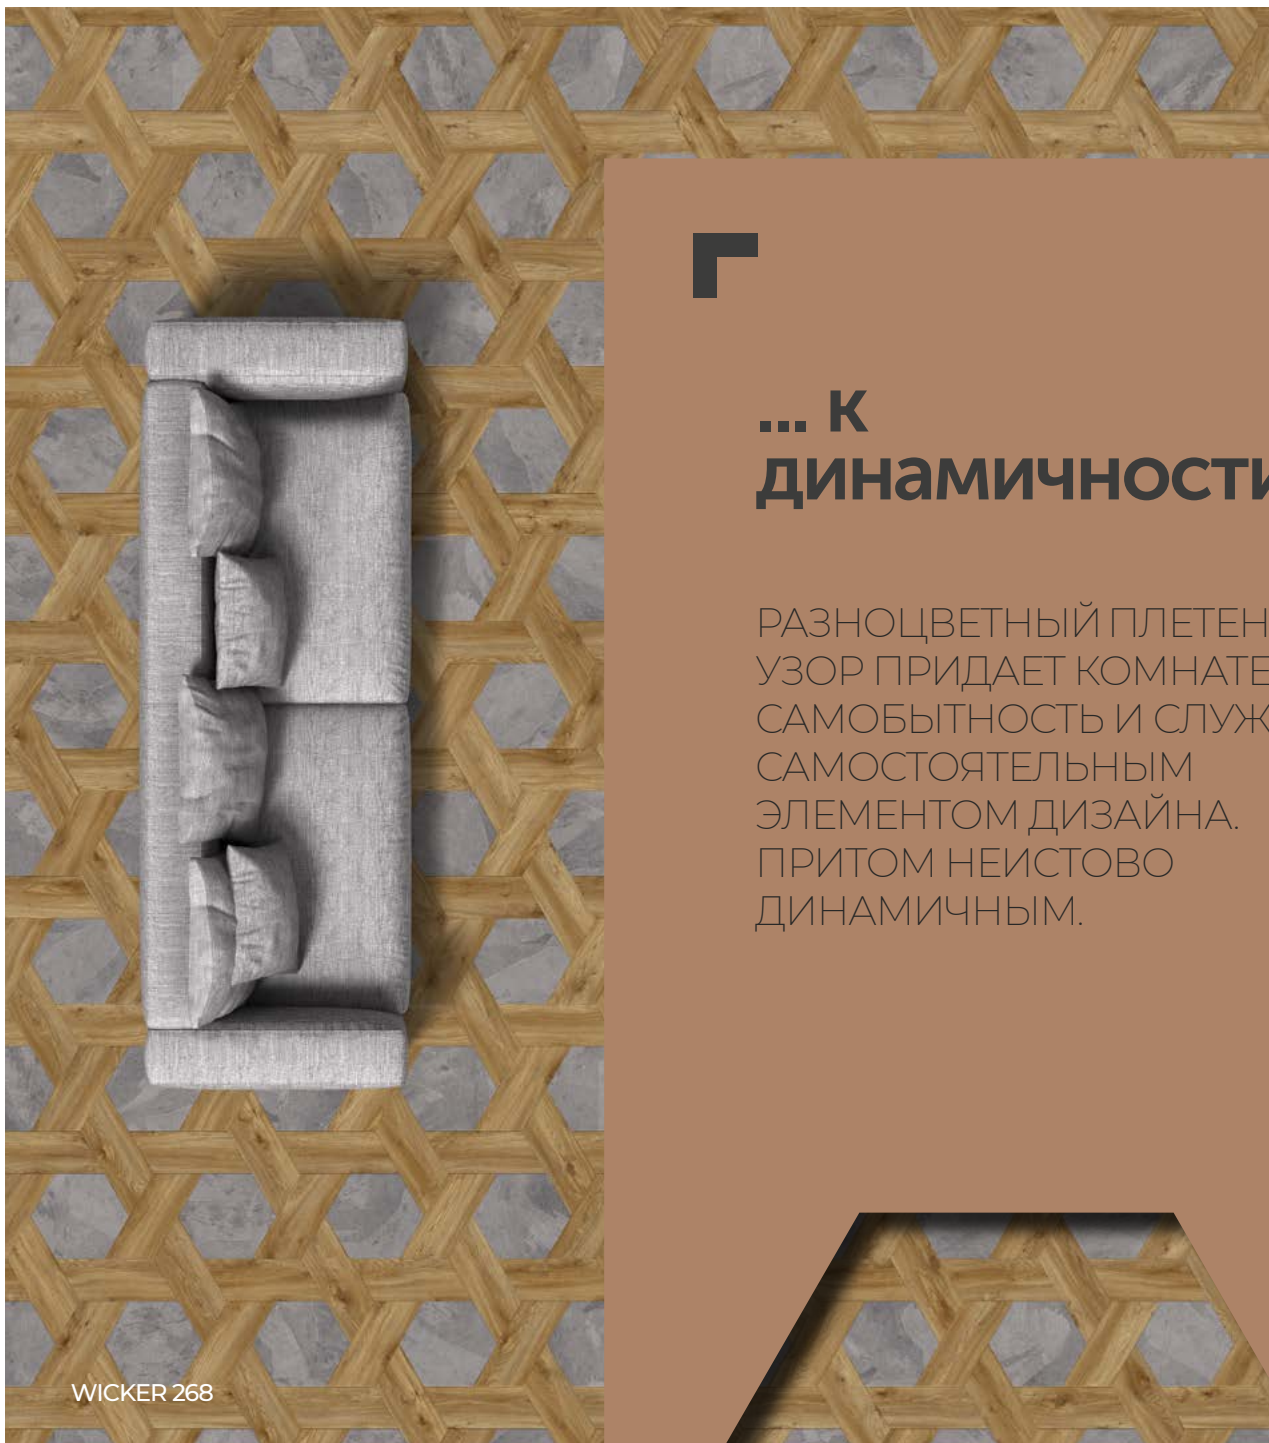

44.

WICKER 268

... К ДИНАМИЧНОСТИ

РАЗНОЦВЕТНЫЙ ПЛЕТЕНЫЙ
УЗОР ПРИДАЕТ КОМНАТЕ
САМОБЫТНОСТЬ И СЛУЖИТ
САМОСТОЯТЕЛЬНЫМ
ЭЛЕМЕНТОМ ДИЗАЙНА.
ПРИТОМ НЕИСТОВО
ДИНАМИЧНЫМ.

Полы с плетеным узором подойдут к любой комнате и вы оцените по достоинству все преимущества виниловой плитки. В гостиной вы будете наслаждаться теплом и мягкостью пола. На кухне вы будете наслаждаться его удобством и прочностью. Где бы вы ни были, вы оцените стильный вид Wicker.