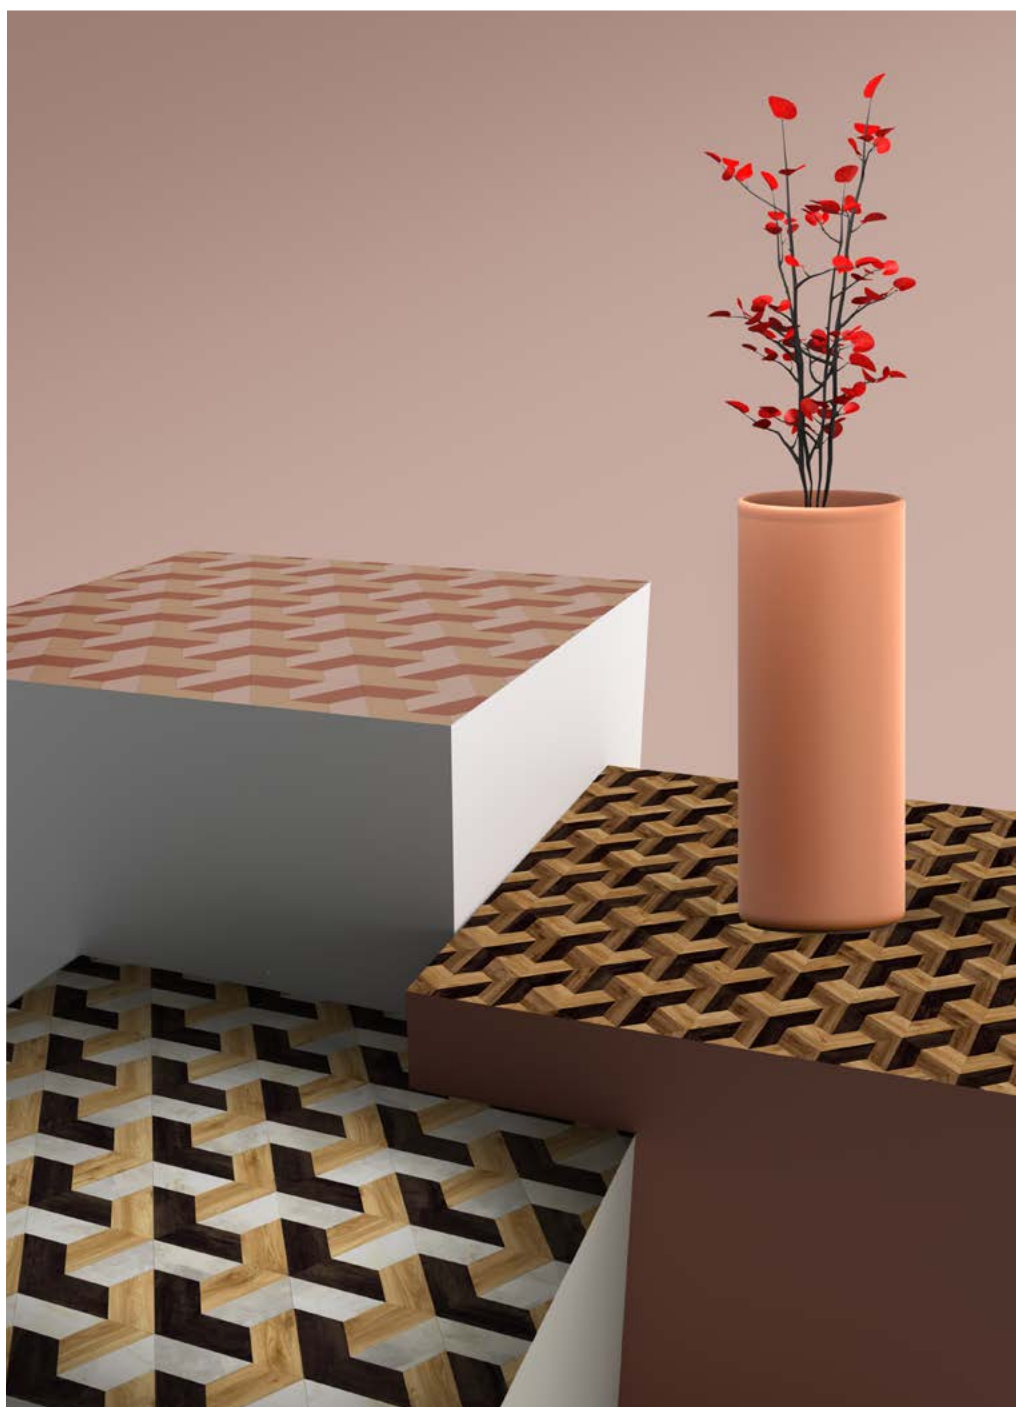

71.

НЕЖНЫЕ,
ЗАМЕТНЫЕ
ИЛИ ОЧЕНЬ
ЯРКИЕ.

Этот неповторимый узор доступен в разных цветовых комбинациях: утонченный – исключительно с древесными оттенками, более откровенный с дополнительным оттенком серого, или просто поразительный со всплесками розового. Оживите свое помещение, подобрав мебель и дизайнерские аксессуары к цветам пола. Теплый прием с самого порога.