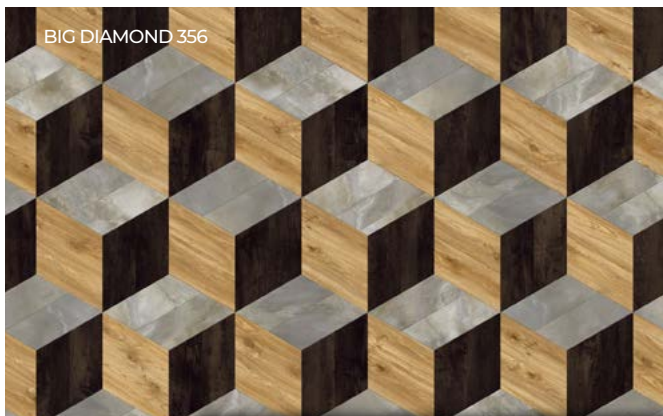

120.

121.

ВОПЛОЩЕНИЕ ДРАМАТИЧНОСТИ.

Представьте себе, что шахматная разметка приобрела новое измерение. Буквально. Сочетание древесных оттенков и серых тонов придает полу драматичный вид, с ярким контрастом между цветами и материалами. Этот эффектный узор наполнит любое пространство характером.