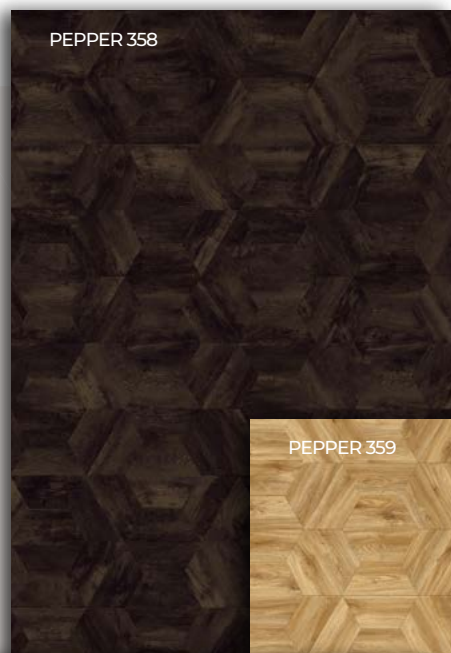

PEPPER 358

PEPPER 359