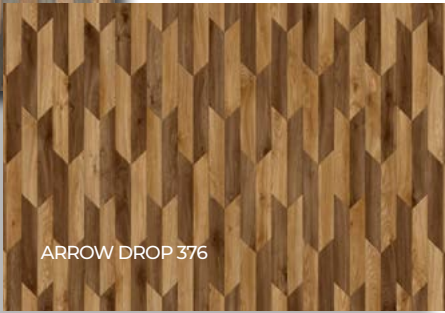

ДВЕ
ПОЛОВИНКИ
ОДНОГО ЦЕЛОГО.

103.

104.

105.

ПРЯМОЙ КАК СТРЕЛА.

Узор Arrow представляет собой любопытную интерпретацию классического шеврона. Он напоминает вытянутое поле шахматной доски и лучше других манипулирует контрастом. Выберите одну из двух вариаций: в узоре Arrow Chevron Line все плашки выровнены. В вариации Arrow Chevron Drop расположение плашек создаёт эффект водопада. Обе вариации образуют интригующие геометрические узоры, добавляя изюминку в ваш интерьер.