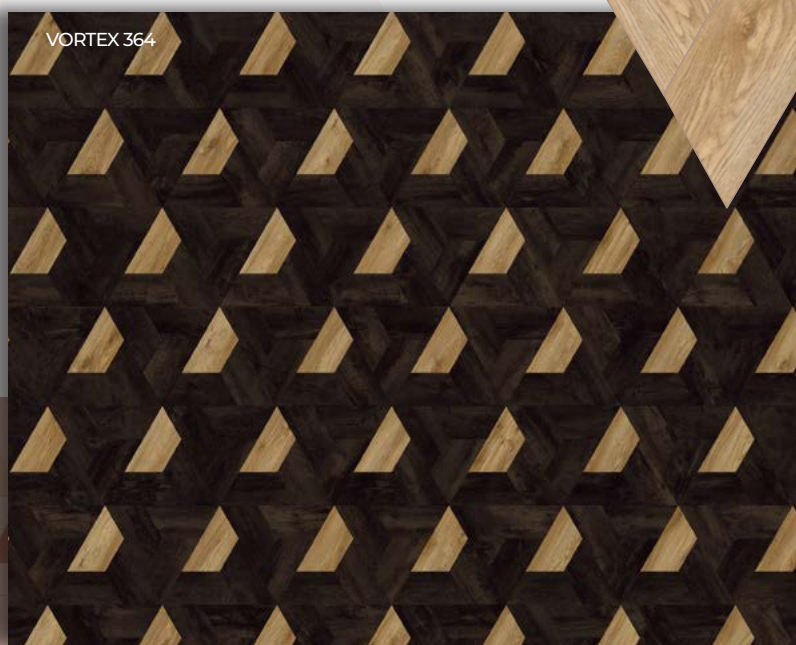

CREATIVE

TIVE

DESIGN FLOORS

VORTEX 364

65.