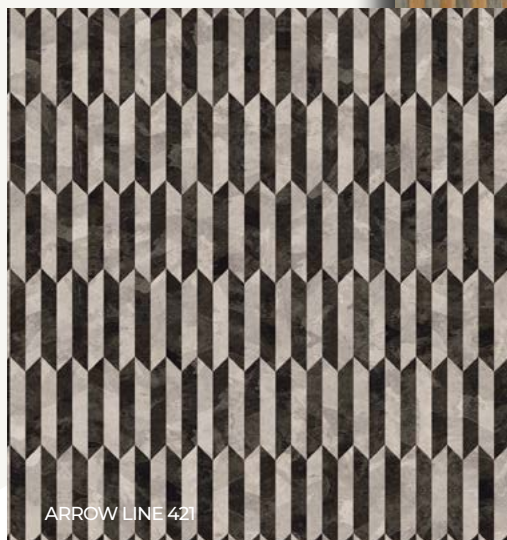

CREATIVE

TIVE

DESIGN FLOORS

107.

Line

ИДЕЛЬНО
ВЫРОВНЕННЫЕ
ПЛАШКИ ШЕВРОНА