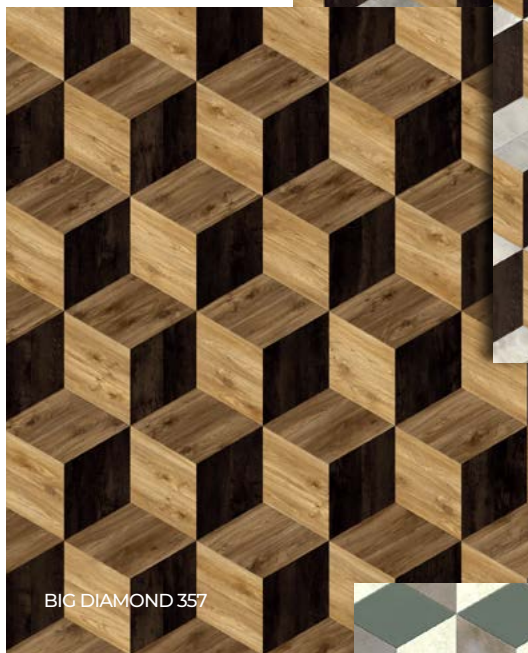

BIG DIAMOND 355

BIG DIAMOND 357