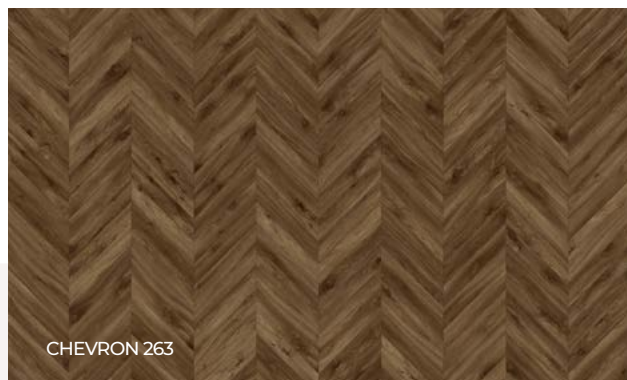

50.

ЗИГЗАГ,
ПОЛОСЫ ИЛИ
И ТО, И ДРУГОЕ?

CHEVRON 309

CHEVRON 306

CHEVRON 305

Узор Chevron доступен в нескольких цветах: от насыщенного темного до стильного светлого, от теплого коричневого до холодного серого. Зернистость и прожилки древесины образуют интересную текстуру, не теряя в ощущении безмятежности, присущем деревянным полам.