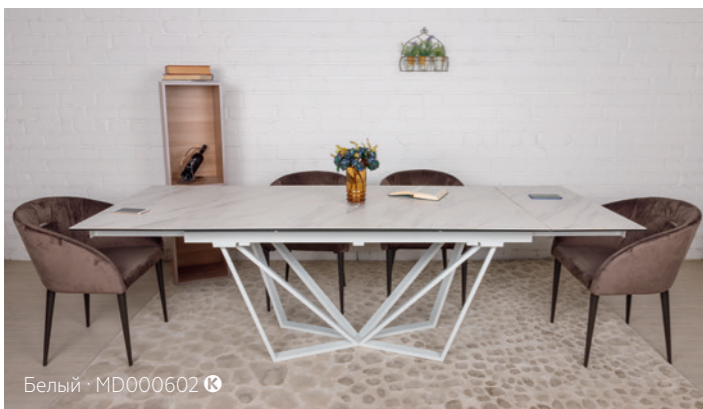

Коричневый · MD000601

Бежевый · MD000603

Белый · MD000602