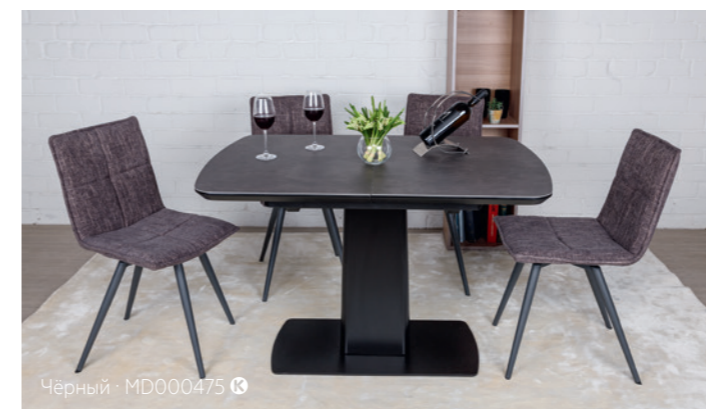

Белый · MD000476