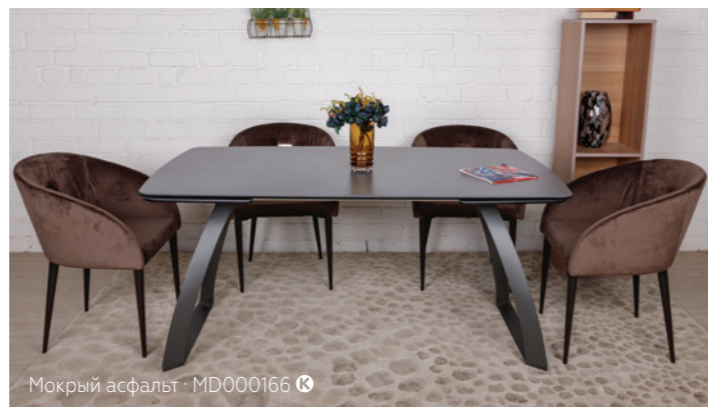

Прозрачный · MD000001

Мокрый асфальт · MD000166