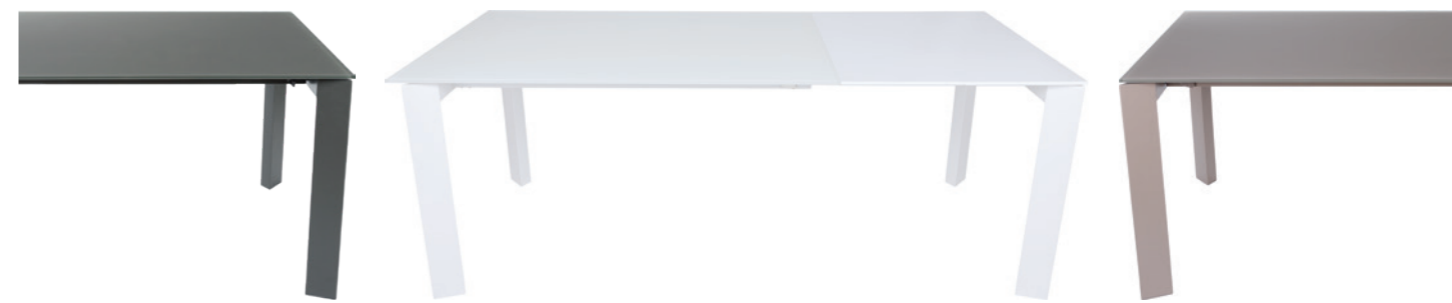

Графит · MD000005

Белый · MD000004

Мокко · MD000007