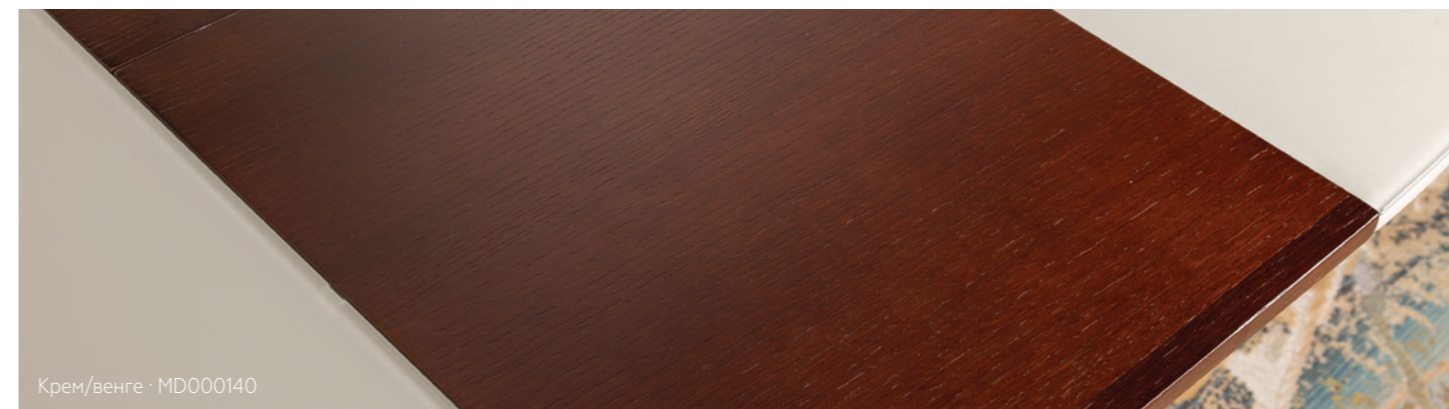

Крем/венге · MD000140

Капучино · MD000187

Крем/венге · MD000140

DALLAS

Материал: закаленное стекло матовое, МДФ, нержавеющая сталь.

Размер: 140/180×85×76 см

Цвета: белый, капучино.

DENVER

Материал: закаленное стекло матовое, МДФ, МДФ со шпоном, нержавеющая сталь.

Размер: 140/180×95×76 см

Цвета: капучино, белый, крем/венге.