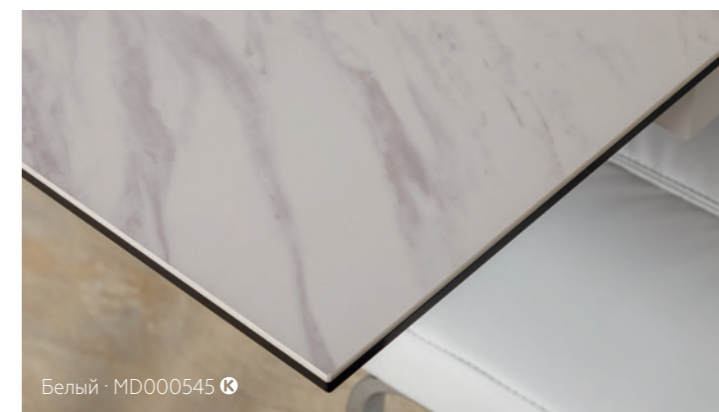

Белый · MD000545