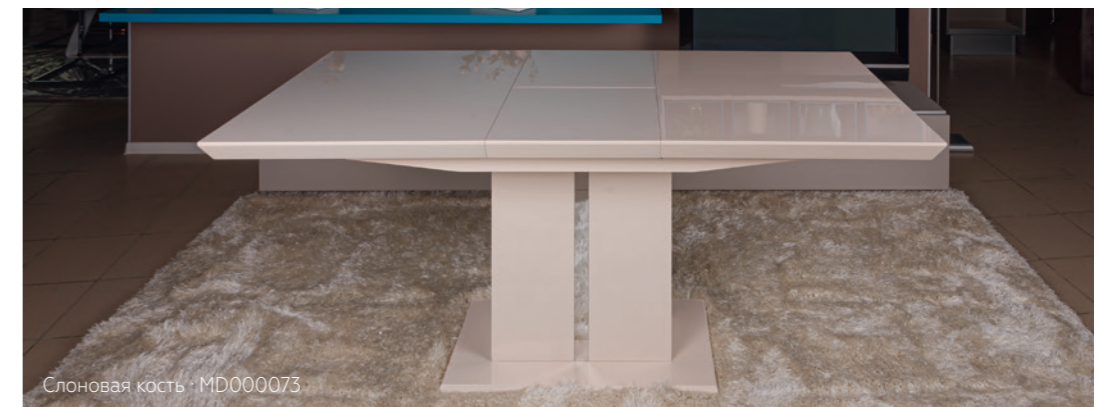

Белый · MD000071

Слоновая кость · MD000073

ALTA **НОВИНКА**

Материал: керамика, металл.
Размер: 120/170×80×76 см
Цвета: белый, белый матовый, коричневый, серый глянец, чёрный.

AMSTERDAM

Материал: МДФ глянец, хром.
Размер: 140/183×81×76 см
Цвета: белый, слоновая кость, мокко.