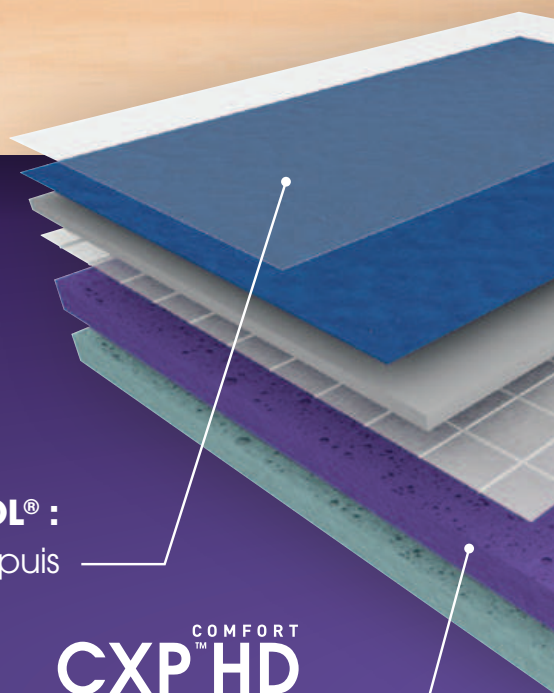

NEW

TARAFLEX® EVOLUTION

Gerflor[®]
theflooringgroup

NEW TARAFLEX® EVOLUTION

UNE ABSORPTION DE CHOC ENCORE AMÉLIORÉE POUR **UNE PROTECTION OPTIMALE !**

La conception du **nouveau TARAFLEX® EVOLUTION**,

avec un envers mousse encore plus performant vous amène un confort et une protection optimisés.

COMFORT
CXP HD

NOUVELLE TECHNOLOGIE MOUSSE :

confort & protection des joueurs

NEW

D-Max^{DURABILITY™}
COMPLEXE DE SURFACE
RENFORCE PAR UNE GRILLE DE VERRE :
durabilité et résistance à l'abrasion

20% DE CONFORT EN PLUS

Conseil techniques et échantillons

N°Azur 0 810 569 569

N°Azur FAX 0 810 569 570

Description	Norme	Exigence	Unités	Taraflex® Evolution
Description Produit				
Traitement de surface	-	-	-	Triple-Action Protecso®
Mousse	-	-	-	Double Densité CXP-HD™
Epaisseur	EN ISO 24346	-	mm	7,5
Poids	EN ISO 23997	-	kg/m²	4,7
Longueur	EN ISO 24341	-	lm	26,5 Max
Largeur	EN ISO 24341	-	lm	1,5
Propriétés Sportives				
Absorption de chocs	EN 14808	≥ 25	%	P1
Déformation Verticale	EN 14809	≤ 3,5	mm	≤ 2
Glissance	EN 13036-4	80 à 110	-	80 à 110
Rebond de balle	EN 12235	≥ 90	%	≥ 90
Caractéristiques Techniques				
Résistance à l'abrasion	EN ISO 5470-1	≤ 1000	mg	≤ 350
Résistance à l'impact	EN 1517	≥ 8	N/m²	≥ 8
Résistance au poinçonnement	EN 1516	≤ 0,5	mm	≤ 0,5
Isolation acoustique	EN ISO 717-2	-	dB	18
Classification				
Feu	EN 13501-1	-	-	
Activité anti-bactérienne (E. coli - S. aureus - MRSA) (1)	ISO 22196	-	-	> 99% ne favorise pas la prolifération