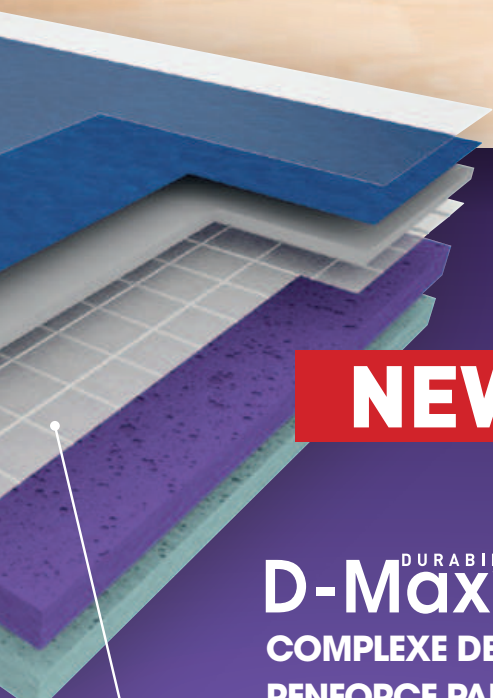

NEW

D-Max^{DURABILITY™}
COMPLEXE DE SURFACE
RENFORCE PAR UNE GRILLE DE VERRE :
durabilité et résistance à l'abrasion