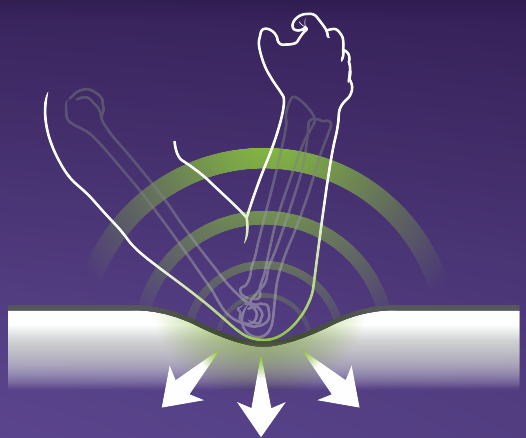

COMFORT
CXP HD

NOUVELLE TECHNOLOGIE MOUSSE :

confort & protection des joueurs

NEW

D-Max^{DURABILITY™}
COMPLEXE DE SURFACE
RENFORCE PAR UNE GRILLE DE VERRE :
durabilité et résistance à l'abrasion

20% DE CONFORT EN PLUS