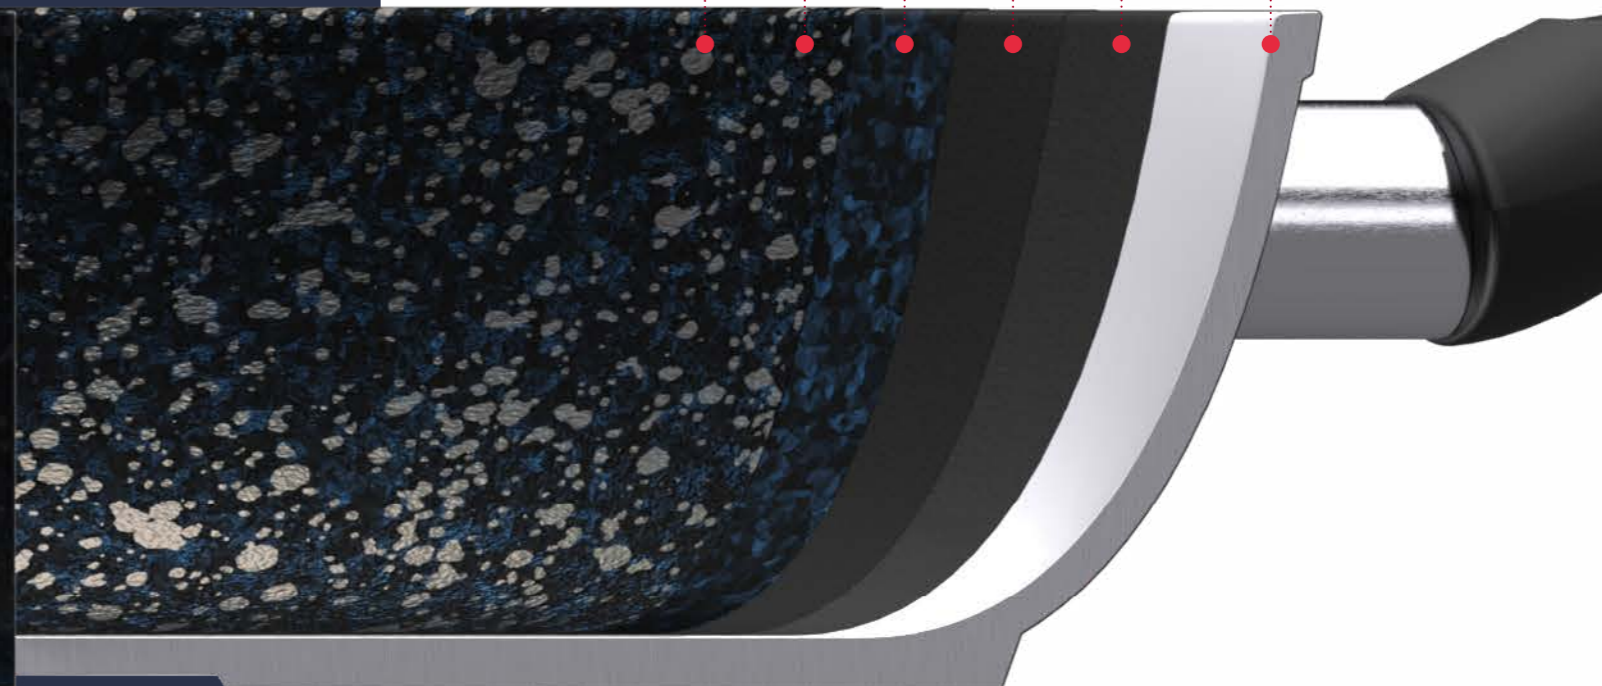

Линия «Granit Ultra»

Линия, выполненная в стиле экодизайн, правдоподобно повторяет фактуру натурального камня. Эксклюзивное цветовое решение специально разработано для торговой марки Kukmara. «Ultra Granit» содержит сверхтвёрдые минералы нового поколения, поэтому изделия дольше сохраняют безупречный вид.

Сверхпрочное 6-слойное инновационное антипригарное покрытие долговечно и абсолютно безопасно. Это одна из последних разработок немецких технологов. Позволяет готовить без применения масла.

ЦВЕТА ПОКРЫТИЙ:

1. 1 Шероховатое покрытие для лучшего сцепления с антипригарным слоем
2. 2 Усиленный грунтовой слой
3. 3 Высокопрочное антипригарное покрытие
4. 4 Покрытие «Ultra Granit» со сверхпрочными минералами нового поколения, близкими по твёрдости алмазу
5. 5 Покрытие «Ultra Granit»
6. 6 Покрытие «Ultra Granit»

Износостойкость
15 000 циклов

Гарантия
3 года

Можно использовать неострые
металлические предметы

Можно мыть в
посудомоечной машине

Подходит для стекло-
керамических плит

Подходит для
газовых плит

Подходит для
электрических плит

Полностью безопасна и
безвредна для здоровья

Можно использовать в духо-
вом шкафу (за исключением
изделий с пластмассовой
фурнитурой)

Сделано в России