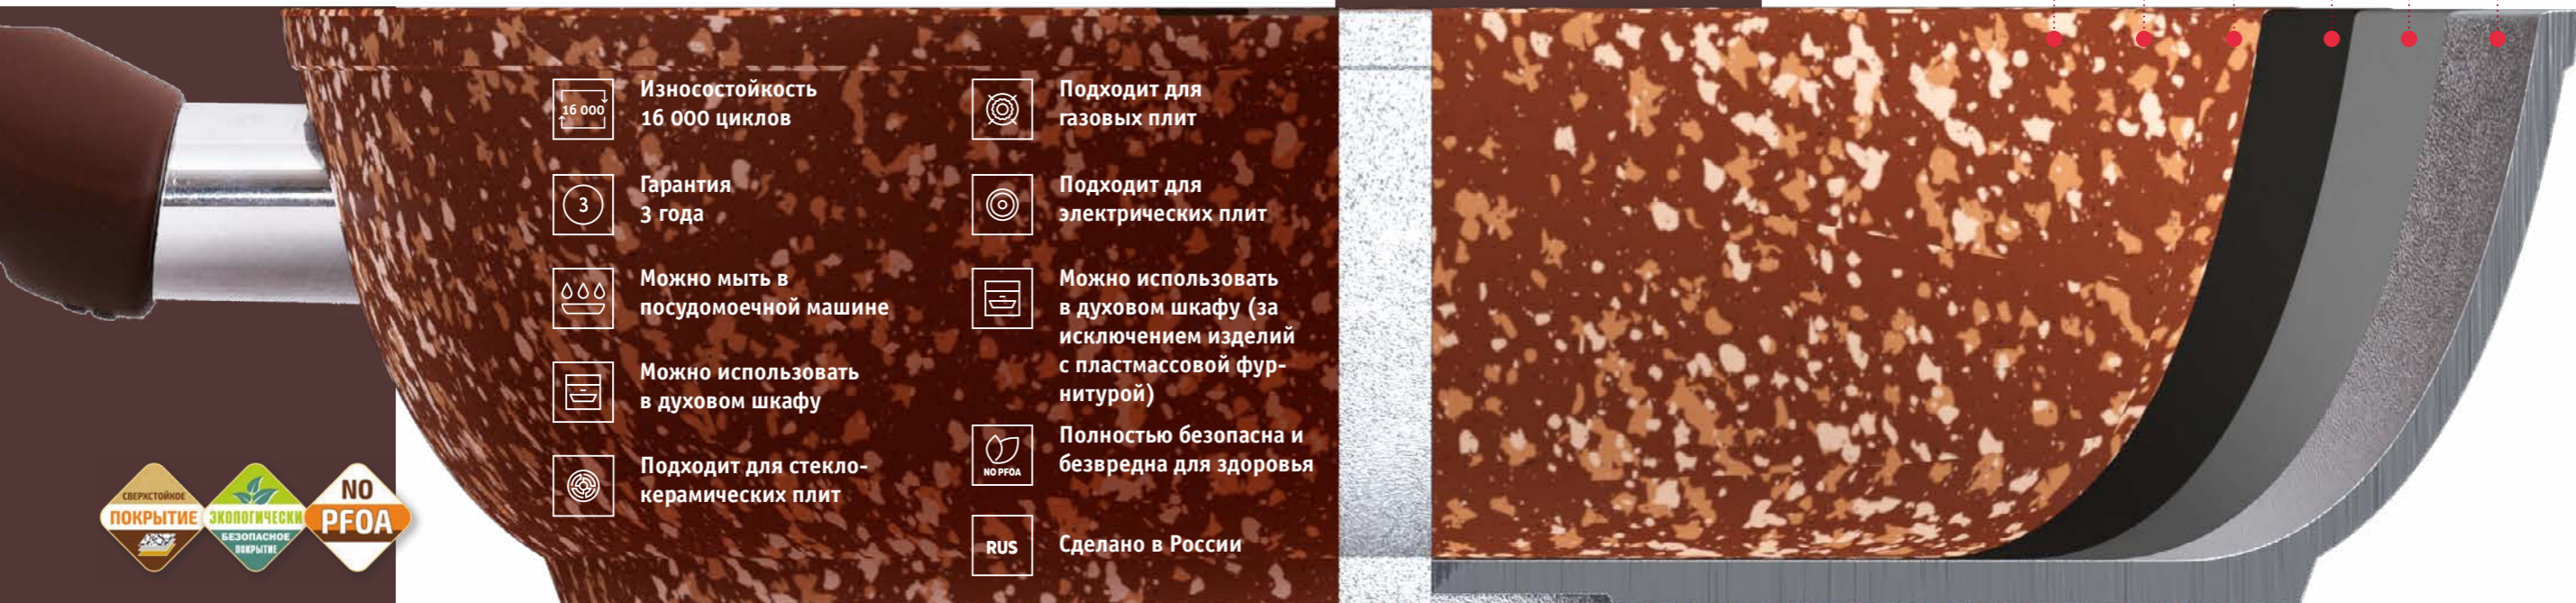

Линия «Elite Stone»

Прочное 6-слойное покрытие линии «Elite Stone» имеет специально разработанную текстуру, обладающую свойствами натурального камня. Линия создана для потребителей, ценящих функциональность и своё время. Продуманная цилиндрическая форма с увеличенным по площади дном делает эту линейку более компактной и удобной в применении. Эргономичные ручки обеспечивают комфортный захват и облегчают работу с посудой, делая процесс простым и приятным. Линия продолжает серию изделий, которые обладают текстурой натурального камня.

1. 1 Шероховатое покрытие для лучшего сцепления с антипригарным слоем
2. 2 Усиленный грунтовой слой
3. 3 Высокопрочное антипригарное покрытие
4. 4 Сверхстойкое покрытие с уникальными антипригарными свойствами
5. 5 Защитный слой, усиленный натуральной каменной крошкой
6. 6 Защитный слой, усиленный натуральной каменной крошкой

Износостойкость
16 000 циклов

Гарантия
3 года

Можно мыть в
посудомоечной машине

Можно использовать
в духовом шкафу

Подходит для стекло-
керамических плит

Подходит для
газовых плит

Подходит для
электрических плит

Можно использовать
в духовом шкафу (за
исключением изделий
с пластмассовой фур-
нитурой)

Полностью безопасна и
безвредна для здоровья

Сделано в России