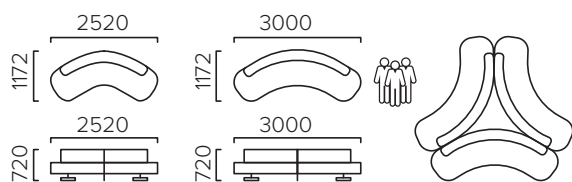

FLEX

PRIDE

Изогнутая модель для размещения в залах магазинов, банков, клиник, других учреждений, где забота о клиенте важна от самого порога. Создание острова также возможно – это соединение диванов в треугольник. Мягкая спинка средней высоты позволяет снять нагрузку с позвоночника.

Комплект состоит из двух секций, одинаковых по высоте, но с разной длиной. Они объединяются в единую конструкцию, создав угловой мягкий диван. Высота спинки неодинакова, но это не меняет факт, что PRIDE – комфортная лаунж зона 2975 мм длиной, применимая в широких залах.