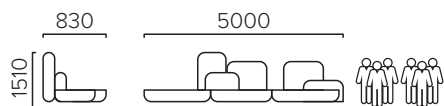

PLATO

Низкие мягкие диваны из серии PLATO совмещаются в единую платформу или комбинируются в малые комфортные лаунж зоны. Набор состоит из двух модулей и созданные островки легко модифицировать по форме и размеру. В основе спинок лежит асимметрия, что делает помещение загадочным для гостей.