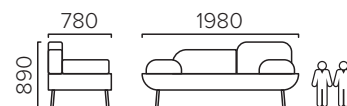

LOFT

Универсальная платформа для сна и отдыха, которую легко превратить в кровать или диван с подлокотниками. Отлично смотрится в интерьере лофт. Фигура дивана несмотря на простоту, является фешенебельной и интересной благодаря асимметричным размерам спинок.