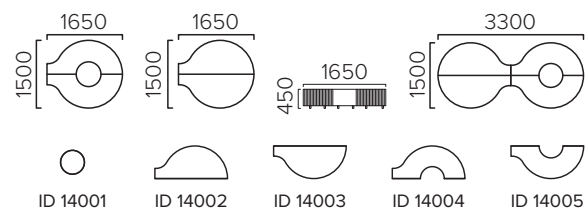

INFINITY

Пяти-модульный мебельный комплект INFINITY просто адаптировать в пространстве малой, средней и большой площади. Доступно множество комбинаций из следующих частей: пуф, 2 серповидных модуля, 2 полуэллипса. Данный набор мягкий, удобный, легкий в уходе, оптимальный в меблировке.