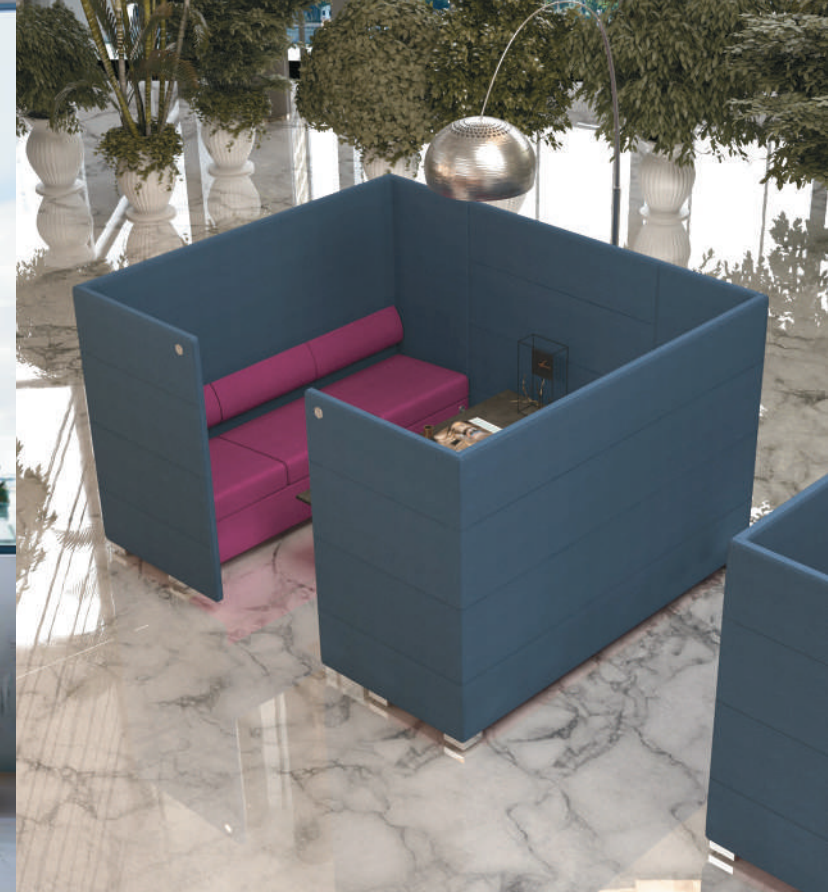

## SHUTTLE

Диваны в виде домика с боковыми стенками и навесом делают пространство атмосферным. Для рабочих помещений такие варианты универсальны с нескольких точек зрения: комфортны для работы, могут быть использованы как лаунж зоны, служить дизайнерским оформлением.

Совмещенные места для личных встреч с закрытой аркой напоминают космическую капсулу. Неспроста название ассоциативно объясняет, что SHUTTLE – это набор из одноместных диванов для конфиденциального общения. Небольшие аксессуары можно положить на размещенный в центре стол.