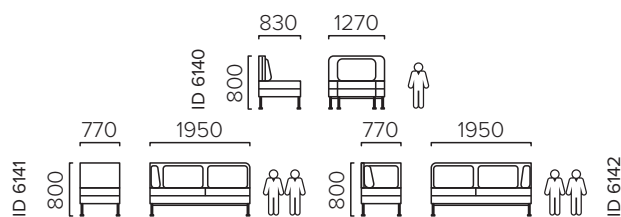

Естественное место для деловых встреч может быть оборудовано парой прямых диванов ARCHITECT. Гостям предоставляется полный комфорт. Об этом свидетельствуют широкие места для сидения, каждое из которых оснащено мягкой спинкой. Концепт зеркального расположения мягкой мебели для business-meeting зон широко применяется по причине оптимального размещения.

К данной модели возможны дополнительные модули. С их помощью придается изогнутая форма. Также к боковой части ставится дополнительная спинка. Не стоит переживать о зазорах на стыках, ARCHITECT 2 – качественная мебель, и размеры совпадают точно. Познайте красоту в простоте! Данная модель дивана элит-класса станет скрытым помощником на бизнес-встречах.