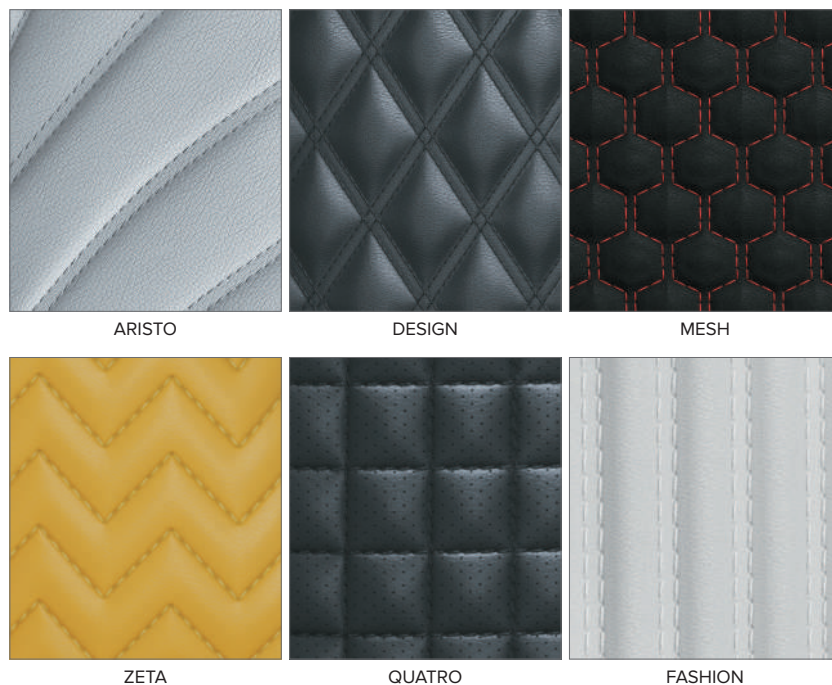

ДИЗАЙНЕРСКИЙ ШОВ