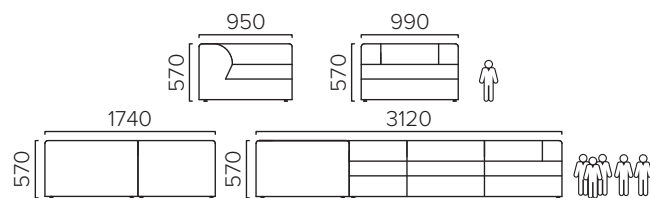

POLIEDRO

Необыкновенная мягкость и комфорт – два кита, на которых стоит производство мягкой мебели. Модель POLIEDRO оборудован низкой толстой спинкой и сверхмягкими подушками для сидения. Из трех модулей создается платформа для отдыха, конкурирующая по удобству со многими моделями.