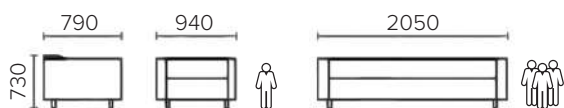

NEXUS

Набор диванов, который исполняется в 3-х вариантах сидячих мест и в нескольких вариантах обивки — ткань, натуральная кожа, эकोкожа. Структура, напоминающая звенья, создает стильный мебельный продукт. Презентабельный вид подтверждается практичным и крепким каркасом, опорами, изготовленными из дерева.