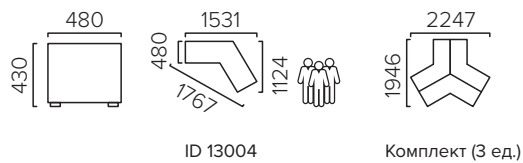

BOOMERANG

SMART

Есть широкое помещение, но не знаете как с ним поступить? Разместите мягкую мебель для зон ожидания. Triple комбинация секций напоминает предмет для метания, разрывающий пространство, как и BOOMERANG. Он оригинален, многоцелевой, применимый для автономных островов с местами для сидения.

Меблировка упрощается за счет использования диванов-трансформеров. Выбор SMART – это комплексный подход, потому что он меняется от количества мест. Еще он превращается в рабочую зону, перевернув одну из подушек и разместив на ней ноутбук. Оптимальный для небольших помещений.