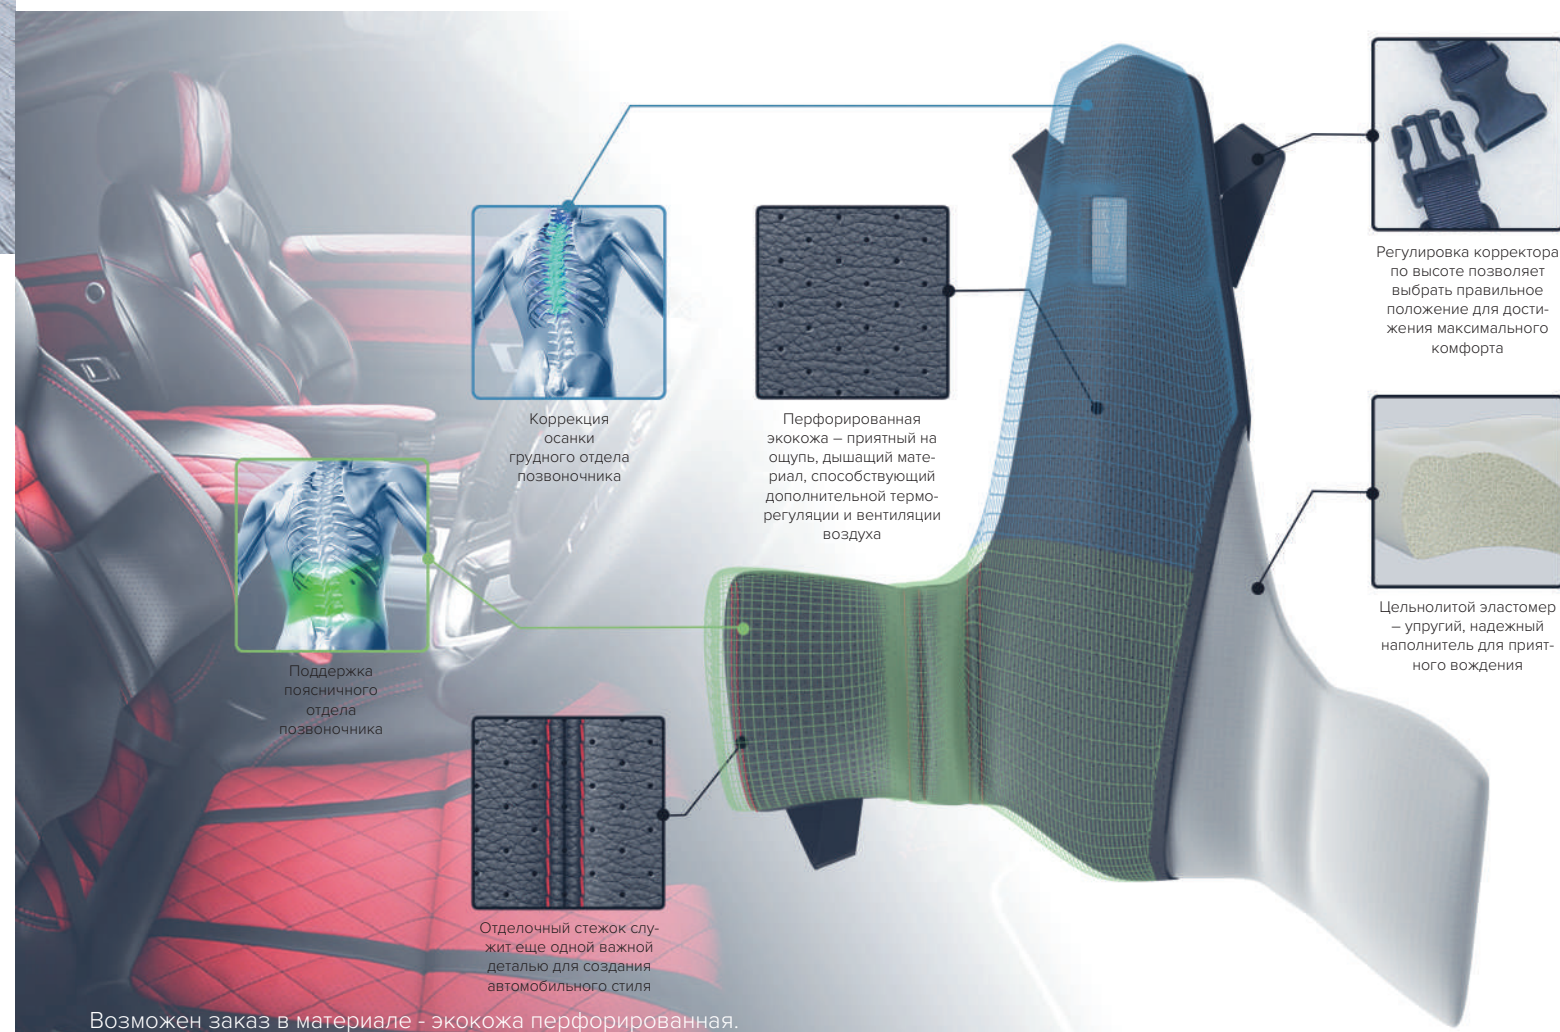

КОРРЕКТОР ОСАНКИ

Искусная комбинация отделки и эргономики, выражена в каждой детали. Для ощущения комфорта от управления автомобилем.

Возможен заказ в материале - экокожа перфорированная.