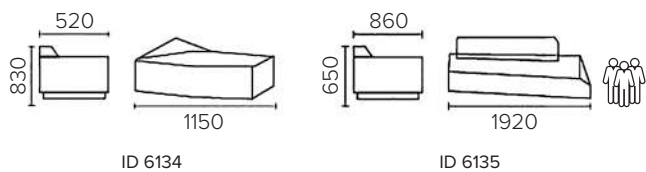

Набор модулей, состоящий из трех частей. Данная модель закрывает несколько задач – обустройство прямых, а также угловых зон. Необычный дизайн со скошенными краями напоминает легкую ювелирную огранку. С помощью комбинаций цветов обивки в каждом интерьере BEVEL смотрится по-разному атмосферно.