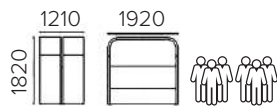

MINIMAL 2

Диваны MINIMAL используются разносторонне: для индивидуального отдыха, где достаточно места, чтобы лечь, или же для размещения компании на 3-х сидящих местах. Хоть глубина зоны узкая, но навес делает ее комфортной и достаточно отделенной от основного пространства.

Конструкция из данных диванов наиболее универсальна. Так как комбинации симметричны, есть возможность размещать их в центре, под стену, в хаотическом положении, а также формируя лабиринт. Для офиса MINIMAL 2 – особо полезное решение, чтобы сделать паузу и устроить лаунж.