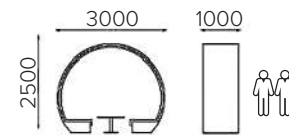

Диваны в виде домика с боковыми стенками и навесом делают пространство атмосферным. Для рабочих помещений такие варианты универсальны с нескольких точек зрения: комфортны для работы, могут быть использованы как лаунж зоны, служить дизайнерским оформлением.

Совмещенные места для личных встреч с закрытой аркой напоминают космическую капсулу. Неспроста название ассоциативно объясняет, что SHUTTLE – это набор из одноместных диванов для конфиденциального общения. Небольшие аксессуары можно положить на размещенный в центре стол.