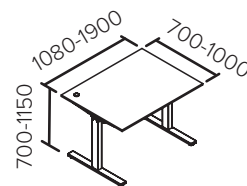

Адаптируйте рабочее место под дизайн офиса, выбирая цвет рамы и столешницы. Есть два варианта древесных плит и в общей сложности – 11 цветовых решений. Видимо, классика, не бессмертна. Сидеть уже не обязательно, как и размещать все габаритные шкафы, столы, другую “корпуску”. Настало время перемен! Регулируйте не только свой time-shift, а и весь рабочий процесс. В тонусе вы эффективнее!