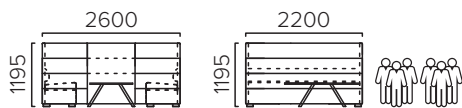

Прямые диваны с закрытыми стенками часто применимы как зоны для переговоров. PRIVATE ZONE размещает 6 человек. В созданной индивидуальной “каюте” легко достичь естественного общения, если проводить бизнес-встречи. Комбинирование цветов делает зону оригинально оборудованной.