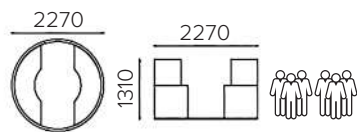

Цилиндрическая частная зона для проведения личных встреч – собеседований, бизнес-митингов, прочее. Высокие спинки в достаточной мере изолируют звуки, получается приватная зона. В LENSE размещаются 6 человек, причем центральная ниша может быть оборудована кофейным столиком.