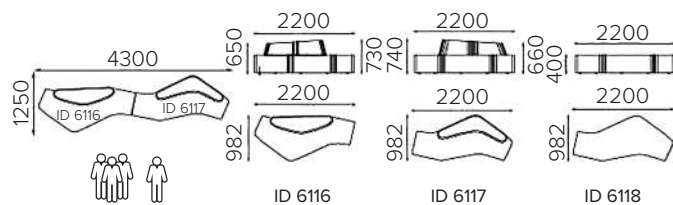

PLEASURE

Одноместный диван с подголовником, подлокотниками и подставкой для ног объясняет суть наслаждения. Стоит продумать место для его размещения, так как модуль под ноги может мешать свободному проходу. Плавные формы PLEASURE не отягощают интерьер, а с помощью обивки можно задать свое настроение в доме.

SLIDE

Набор двух асимметричных модулей со спинкой. Функции конструкций заключаются в образовании зон ожидания. На соединениях промежутки незаметны, создается впечатление моноблока, но на самом деле с них можно творить другие образы. В зависимости от выбранных цветов меняется назначение – в офисы или игровые зоны.