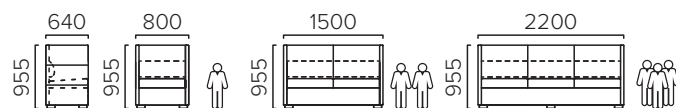

CONFERENCE

Линия диванов со средней спинкой, в которой возможны три решения в зависимости от сидячих мест. Конструкция имеет боковые панели для легкой изоляции мест. Для малых помещений и частного жилья эта модель нецелесообразна, зато свои функции выполняет сполна в официальных учреждениях.