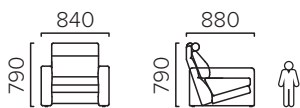

PLEASURE

Одноместный диван с подголовником, подлокотниками и подставкой для ног объясняет суть наслаждения. Стоит продумать место для его размещения, так как модуль под ноги может мешать свободному проходу. Плавные формы PLEASURE не отягощают интерьер, а с помощью обивки можно задать свое настроение в доме.