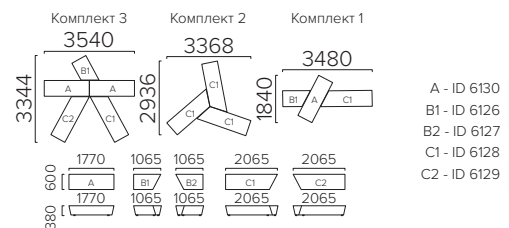

Создать закрытое убежище вокруг себя стало возможным с мягким диваном TUBER. В такой обстановке легко выполнять срочные дела, потому что в поле зрения нет отвлекающих факторов. Боковые части служат как узкие подставки под декор или аксессуары.

Данная модель показывает как из элементарной прямой формы создается функциональная зона ожидания. На примере видно множество мест для сидения, необходимое зонирование, а также красочный дизайн. Из GABIO получилась рабочая панель управления свободными зонами.