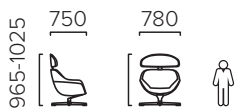

LORD

MERENGA

LORD – мягкий диван, созданный с характером управителя. Отличается от традиционных радиусной конструкцией. В его мягкости так легко утонуть и начать релаксировать, пока вокруг царит деловая атмосфера. Такая функциональная мебель одновременно украшает и зонировует залы ожидания.

MERENGA – диван для кафе, спроектирован для экстремального комфорта гостей. Наделен высокими подушками с мягким наполнителем. Конструкция удерживается на тонкой элегантной металлической основе. Ножки аккуратно заходят на боковины, выполняя роль дополнительного крепления спинок.