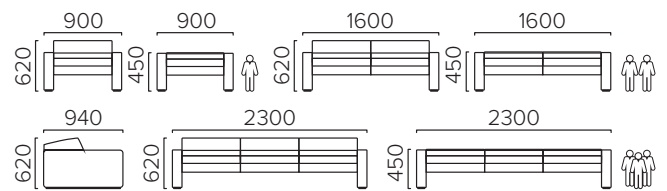

SMART

Есть широкое помещение, но не знаете как с ним поступить? Разместите мягкую мебель для зон ожидания. Triple комбинация секций напоминает предмет для метания, разрывающий пространство, как и BOOMERANG. Он оригинален, многоцелевой, применимый для автономных островов с местами для сидения.

Меблировка упрощается за счет использования диванов-трансформеров. Выбор SMART – это комплексный подход, потому что он меняется от количества мест. Еще он превращается в рабочую зону, перевернув одну из подушек и разместив на ней ноутбук. Оптимальный для небольших помещений.