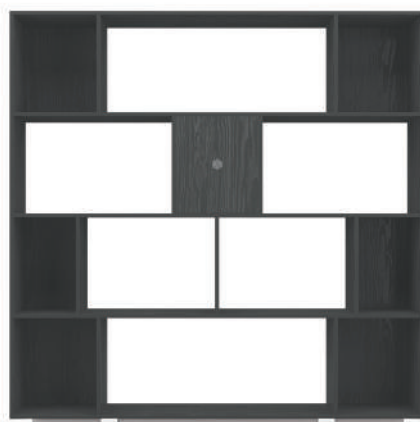

СТЕЛЛАЖ ДЛЯ ДОКУМЕНТОВ 3001
H2020x400x2000 / H2020x400x1600 mm