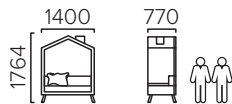

ELF

SHUTTLE

Диваны в виде домика с боковыми стенками и навесом делают пространство атмосферным. Для рабочих помещений такие варианты универсальны с нескольких точек зрения: комфортны для работы, могут быть использованы как лаунж зоны, служить дизайнерским оформлением.

Совмещенные места для личных встреч с закрытой аркой напоминают космическую капсулу. Неспроста название ассоциативно объясняет, что SHUTTLE – это набор из одноместных диванов для конфиденциального общения. Небольшие аксессуары можно положить на размещенный в центре стол.