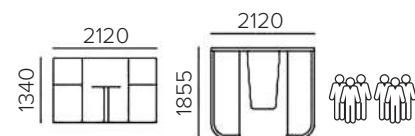

Закрытые офисные диваны для проведения деловых встреч, общения с коллегами или подписания документов представлены в едином комплекте CONFIDENTIAL. В конструкции шириной 2120 мм предусмотрено размещение стола, где становится ноутбук, остается место разложить документы.