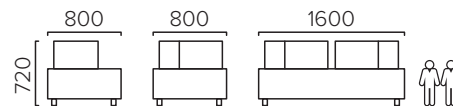

Оригинальный современный прямой диван, где удобно проводить свободное время, если он установлен дома. В случае размещения в зале ожидания, на нем уютно отдыхать, читать журналы, серфить по интернету. Спинка и высокие подлокотники позволяют в достаточной мере изолировать зону.