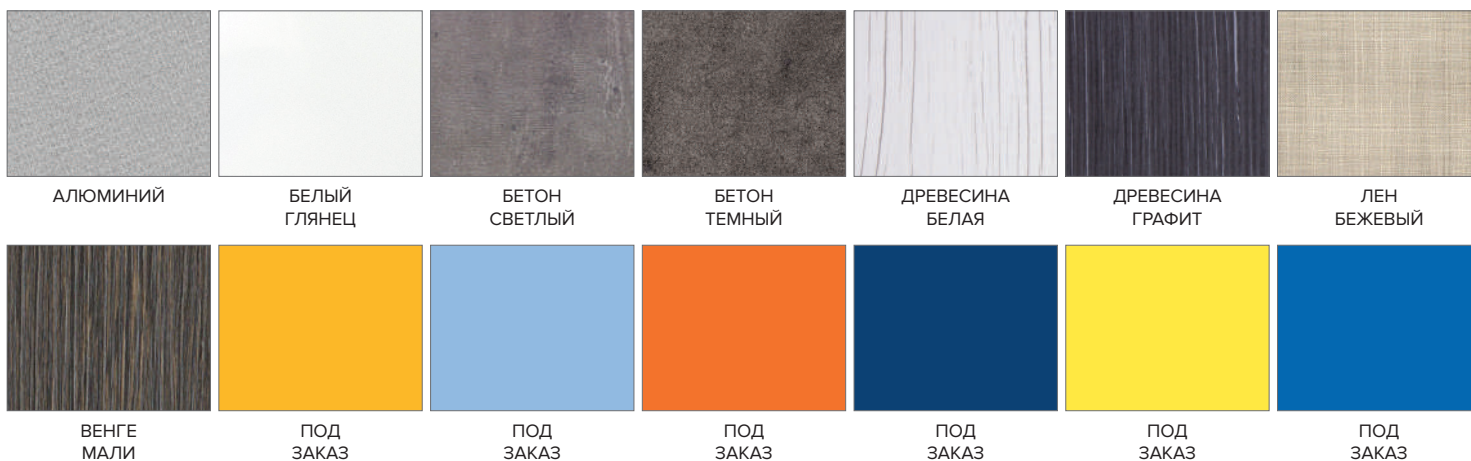

МАТЕРИАЛЫ ДЛЯ КОРПУСНОЙ МЕБЕЛИ

Столешницы изготавливаются из экологичных материалов. На выбор итальянский Cleaf или бельгийский Egger.

Cleaf – премиальный материал, который полностью передает структуру дерева. По базовым цветам черный, кремовый и шоколадный.

Egger – древесная плита с ровной гладкой поверхностью, на 90% состоящая из древесины хвойных пород дерева, устойчива к изменениям температурных режимов и влажности.

ДРЕВЕСНАЯ ПЛИТА

ДРЕВЕСНАЯ ПЛИТА