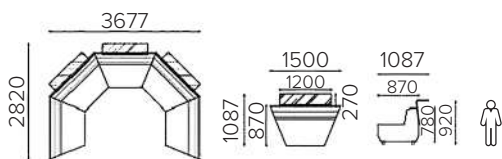

Из совмещенных модулей SLICE получается широкая конференц-зона. Ее размер зависит от количества соединяющих диванов. 5-модульная конструкция занимает по ширине до 3700 мм. Подходит для компаний, где есть scrum-meeting, чтобы каждая команда была отдельно друг от друга.