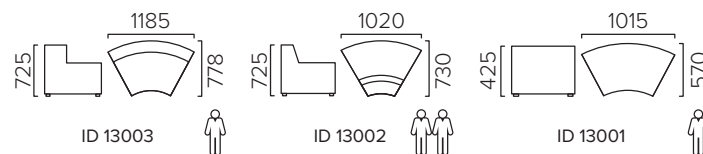

Мебельный сет, состоящий из трех разных модулей. SNAKE отличается от других моделей легким весом, multifunctional назначением, удобством. Комплект подходит для кафе и дома, игровых и лаунж зон. С помощью комбинаций из пуфа, диваном с широкой или узкой спинкой, пространство становится плавающим.