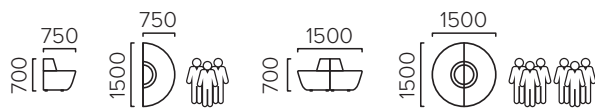

SOMBRERO

Создание круговой зоны ожидания и отдыха возможна с моделью SOMBRERO. Участок образуется из двух одинаковых частей мебели. Он мягкий, удобный, смотрится как материк в океане пространства.