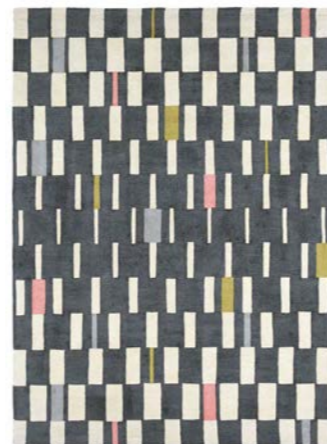

BLOK FLAMINGO 24105