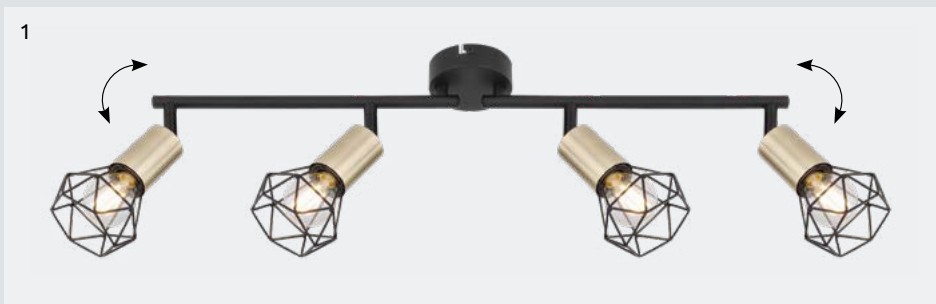

Xara I

1	54802S-4AB	excl. 4x E14 40W	VPE: 12	↔ 60cm ▾ 20,5cm
2	54802S-1AB	excl. 1x E14 40W	VPE: 12	↔ 8cm ↓ 12,5cm ↗ 9cm
3	54802S-3DAB	excl. 3x E14 40W	VPE: 8	Ø38cm ▾ 21cm
4	54802S-2AB	excl. 2x E14 40W	VPE: 12	↔ 22cm ▾ 20cm
5	54802S-3AB	excl. 3x E14 40W	VPE: 6	Ø23cm ▾ 19cm

metal black matt, brass antique