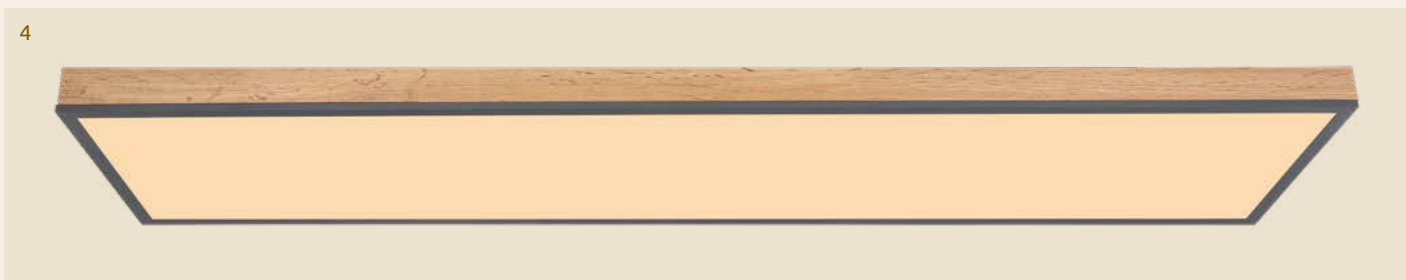

metal graphite, wood optics

2

Doro

1	416080WD1	incl. LED 12W	960lm	750lm	3000K	VPE: 8	↔ 30cm x 30cm	▽ 6cm
2	416080WD2	incl. LED 24W	2100lm	1500lm	3000K	VPE: 4	↔ 45cm x 45cm	▽ 6,5cm
3	416080WD3	incl. LED 36W	3200lm	2250lm	3000K	VPE: 4	↔ 59cm x 59cm	▽ 6,5cm
4	416080WD5	incl. LED 36W	3200lm	2250lm	3000K	VPE: 4	↔ 120cm x 30cm	▽ 6,5cm
5	416080WD4	incl. LED 24W	2100lm	1500lm	3000K	VPE: 4	↔ 80cm x 20cm	▽ 6,5cm