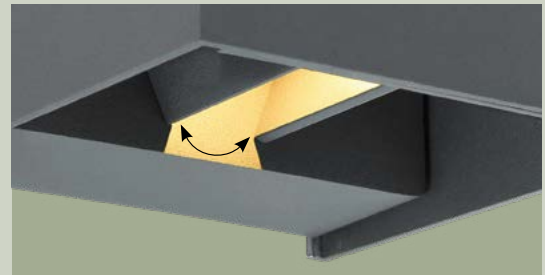

Veronika

34168

incl. LED 6W

525lm

315lm

3000K

VPE: 20

↔ 10cm ↓ 10cm
↳ 10cm

aluminium die-cast
anthracite

IP54