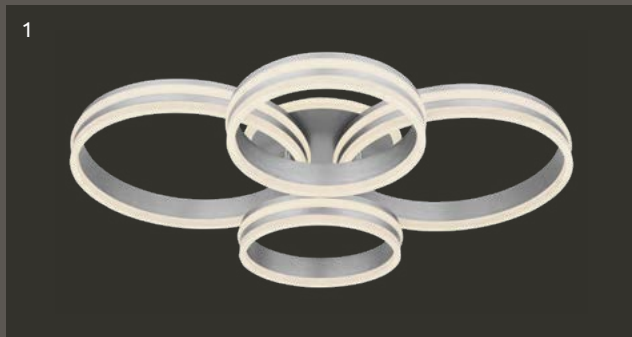

Rubio

1	67260-90	incl. LED 90W	850-9960lm	350-4200lm	2700-6000K	VPE: 1	↔ 85cm x 65cm	↕ 14cm
2	67260-72	incl. LED 72W	484-8260lm	165-3460lm	2700-6000K	VPE: 1	↔ 80cm x 60cm	↕ 20cm
3	67260-120	incl. LED 120W	1064-12900lm	430-5480lm	2700-6000K	VPE: 1	↔ 116cm x 90cm	↕ 20cm