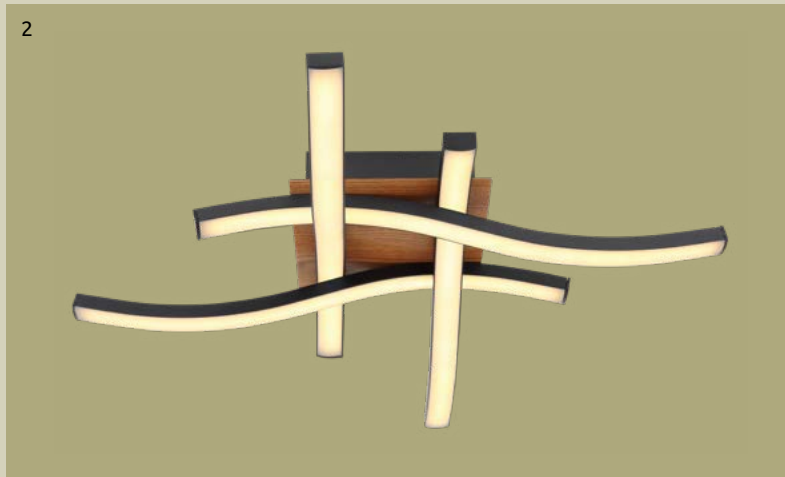

Evita

1	67171-6	incl. LED 6W	700lm	500lm	3000K	VPE: 20	↔ 39,5cm x 13cm	↕ 7cm
2	67171-20	incl. LED 20W	2350lm	1200lm	3000K	VPE: 8	↔ 43cm x 43cm	↕ 7,5cm
3	67171-12	incl. LED 12W	1250lm	800lm	3000K	VPE: 12	↔ 51cm x 13cm	↕ 7,5cm