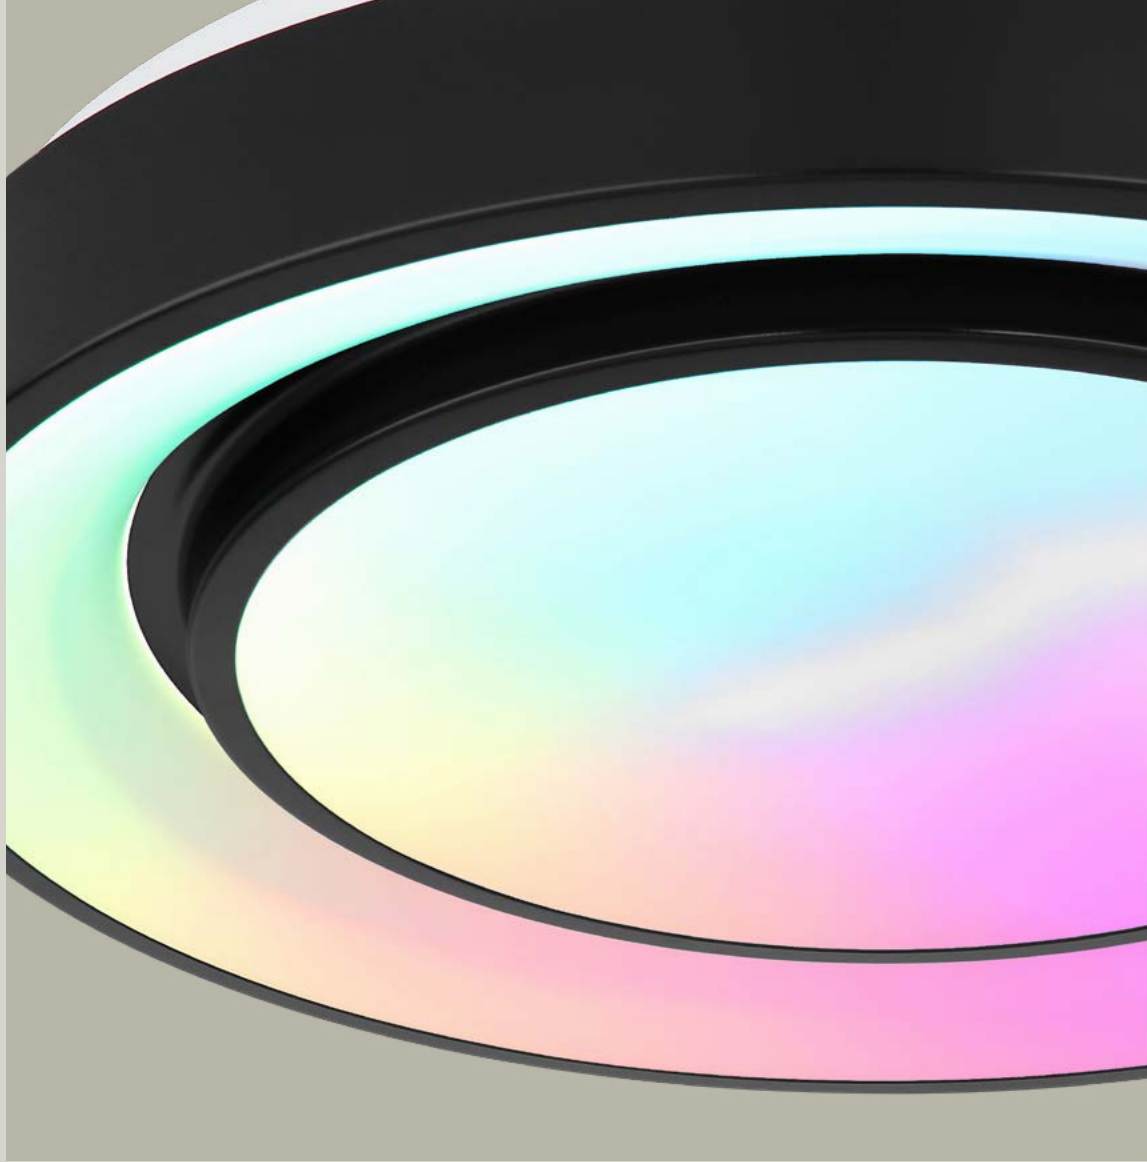

1	48287-48	incl. LED 48W	400-4350lm	230-2400lm	3000-6000K 3000 4000 6000K	VPE: 3	Ø60cm	↕ 6,5cm
2	48287-36	incl. LED 36W	400-3250lm	180-1950lm	3000-6000K 3000 4000 6000K	VPE: 3	Ø50cm	↕ 6,5cm

metal white, acrylic opal

LED Wand- und Deckenleuchten

- 
- EN **LED wall and ceiling lights**
FR **Appliques et plafonniers LED**
IT **Applicque e plafoniere a LED**
ES **Apliques - plafones LED**
RU **LED настенно-потолочные светильники**