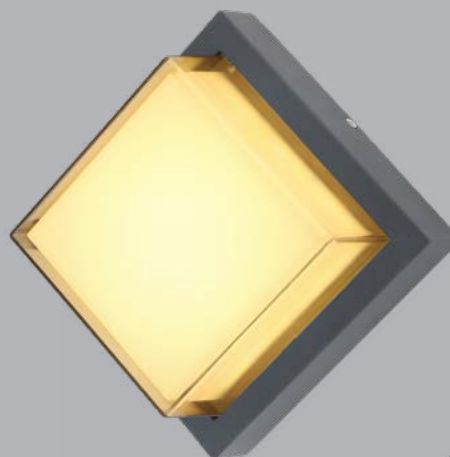

aluminium die-cast anthracite, plastic opal

IP54

1

2

Jalla

									
1	34480	incl. LED 12W	1214lm	579lm	3000K	VPE: 10	↔ 16cm	↕ 16cm	↳ 10cm
2	34481	incl. LED 12W	1214lm	728lm	3000K	VPE: 10	↔ 16cm	↕ 16cm	↳ 10cm