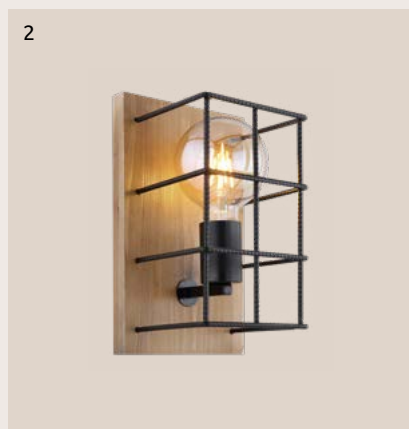

EN **Vintage**
FR **Vintage**
IT **Vintage**
ES **Vintage**
RU **Винтаж**

Merril

1	15530B-1H	excl. 1x E27 60W	VPE: 8	↔ 20cm x 20cm ▾ 150cm	metal black matt, golden, burned wood black, textile cable
2	15530B-4H	excl. 4x E27 60W	VPE: 1	↔ 90cm x 20cm ▾ 150cm	metal black matt, golden, burned wood black, textile cable
3	15530B-4D	excl. 4x E27 60W	VPE: 1	↔ 40cm x 40cm ▾ 26cm	metal black matt, golden, burned wood black
4	15530B-2W	excl. 2x E27 60W	VPE: 6	↔ 18cm ▾ 43cm ↳ 16,5cm	metal black matt, golden, burned wood black