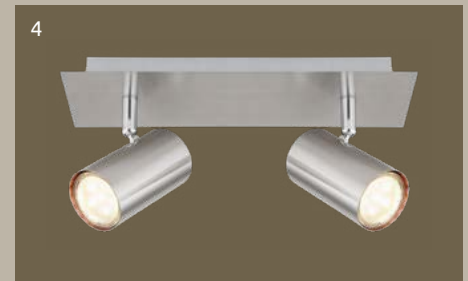

Robby

1	57910-6	excl. 6x GU10 35W	VPE: 4	↔ 180cm ▾ 18,5cm
2	57910-1	excl. 1x GU10 25W	VPE: 12	↔ 13cm ↕ 14cm ↳ 12cm
3	57910-3	excl. 3x GU10 35W	VPE: 8	↔ 45cm x 9cm ▾ 12cm
4	57910-2	excl. 2x GU10 35W	VPE: 8	↔ 30cm x 9cm ▾ 12cm
5	57910-4	excl. 4x GU10 35W	VPE: 6	↔ 60cm x 9cm ▾ 12cm
6	57910T	excl. 1x GU10 LED 5W	VPE: 6	↔ 13cm x 12cm ↕ 35cm
7	57910S	excl. 3x GU10 LED 5W	VPE: 2	↔ 21,5cm x 23cm ↕ 154cm
8	57910-4H	excl. 4x GU10 35W	VPE: 4	↔ 75cm x 9cm ▾ 150cm

nickel matt, chrome