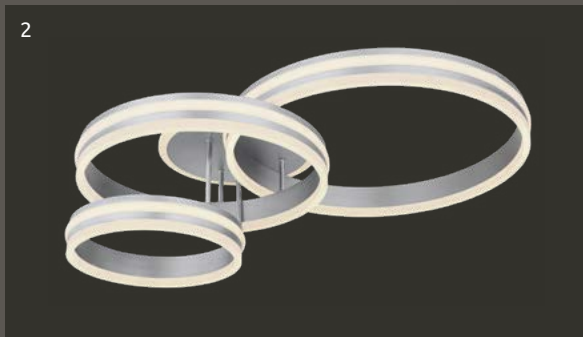

Rubio

1	67260-90	incl. LED 90W	850-9960lm	350-4200lm	2700-6000K	VPE: 1	↔ 85cm x 65cm	↕ 14cm
2	67260-72	incl. LED 72W	484-8260lm	165-3460lm	2700-6000K	VPE: 1	↔ 80cm x 60cm	↕ 20cm
3	67260-120	incl. LED 120W	1064-12900lm	430-5480lm	2700-6000K	VPE: 1	↔ 116cm x 90cm	↕ 20cm