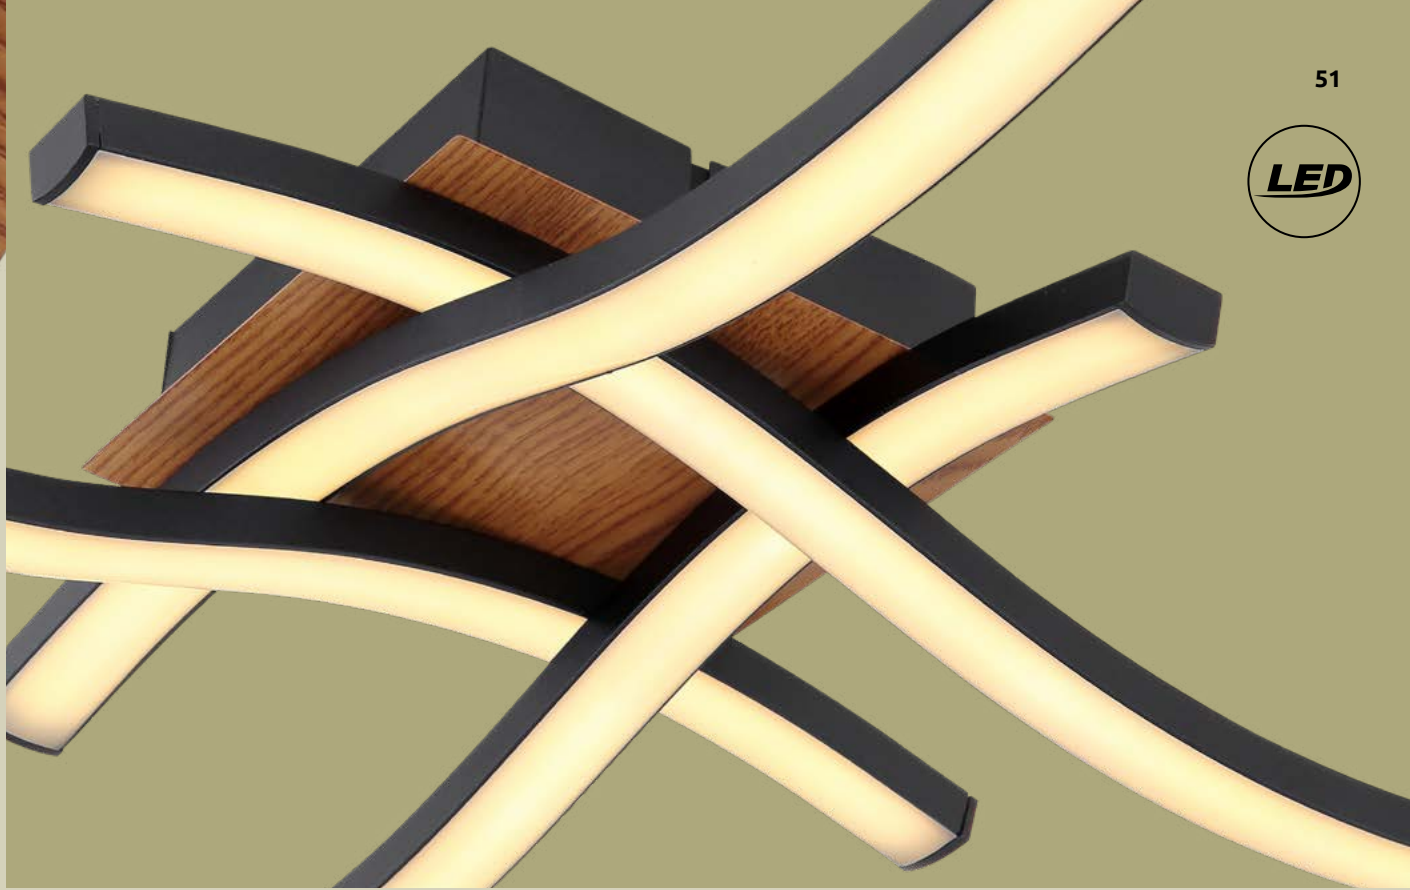

Evita

1	67171-6	incl. LED 6W	700lm	500lm	3000K	VPE: 20	↔ 39,5cm x 13cm	↕ 7cm
2	67171-20	incl. LED 20W	2350lm	1200lm	3000K	VPE: 8	↔ 43cm x 43cm	↕ 7,5cm
3	67171-12	incl. LED 12W	1250lm	800lm	3000K	VPE: 12	↔ 51cm x 13cm	↕ 7,5cm