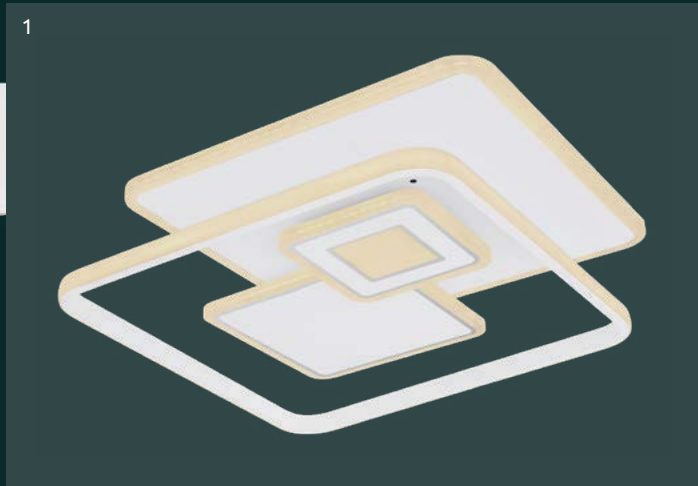

600-4900lm

3000-6000K

3000|4500|6000K

VPE: 2

↔ 56cm x 56cm

∇ 6cm

metal white,
acrylic opal

Roderick