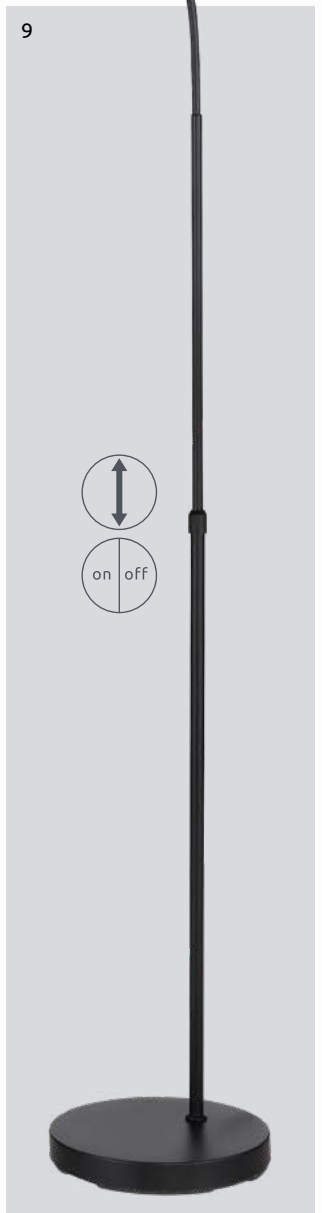

1	15584-4H	excl. 4x E27 40W				VPE: 2	↔ 98cm x 16cm ↓ 150cm	metal black matt, textile grey, textile cable
2	15584H1	excl. 1x E27 60W				VPE: 1	Ø55cm ↓ 140cm	metal black matt, textile grey, textile cable
3	15584D1	incl. LED 40W	320-3200lm	160-1600lm	2700-6000K 2700 4500 6000K	VPE: 1	Ø50cm ↓ 12,5cm	metal white, textile grey, acrylic opal
4	15584H	excl. 1x E27 60W				VPE: 1	Ø40cm ↓ 140cm	metal black matt, textile grey, textile cable
5	15584T	excl. 1x E14 40W				VPE: 5	Ø15cm ↓ 35cm	metal black matt, textile grey
6	15584T1	excl. 1x E27 40W				VPE: 4	Ø12cm ↓ 30cm	metal black matt, textile grey
7	15584-4H1	excl. 4x E27 40W				VPE: 2	↔ 100cm x 16cm ↓ max.150cm	metal black matt, textile grey, textile cable
8	15584S1	excl. 2x E27 40W				VPE: 4	Ø15cm ↓ 119cm	metal black matt, textile grey
9	15584S	excl. 1x E27 60W				VPE: 1	↔ 104cm x 27cm ↓ 135cm-185cm	metal black matt, textile grey