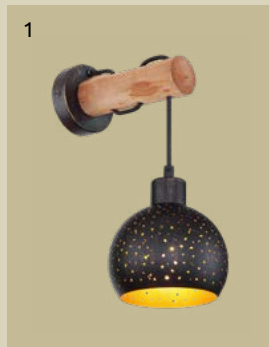

Adaja

1	15452W	excl. 1x E27 40W	VPE: 8	↔ 15cm ↓ 38cm ↳ 25cm	metal black matt, golden, wood, textile cable
2	15452-3H	excl. 3x E27 40W	VPE: 4	Ø20cm ▾ max.225cm	metal black matt, golden, wood, textile cable
3	15452-4H	excl. 4x E27 40W	VPE: 4	↔ 100cm x 18cm ▾ max.120cm	metal black matt, golden, wood, textile cable
4	15452-1	excl. 1x E27 40W	VPE: 8	↔ 15cm ↓ 20cm ↳ 26cm	metal black matt, golden, wood