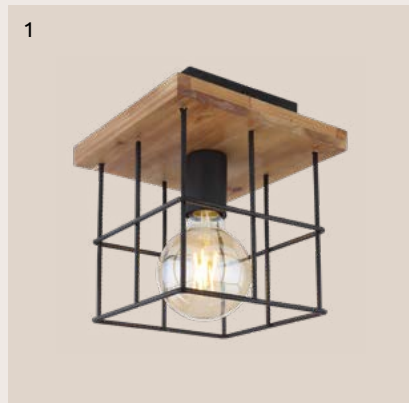

EN **Vintage**
FR **Vintage**
IT **Vintage**
ES **Vintage**
RU **Винтаж**

Merril

1	15530B-1H	excl. 1x E27 60W	VPE: 8	↔ 20cm x 20cm ▾ 150cm	metal black matt, golden, burned wood black, textile cable
2	15530B-4H	excl. 4x E27 60W	VPE: 1	↔ 90cm x 20cm ▾ 150cm	metal black matt, golden, burned wood black, textile cable
3	15530B-4D	excl. 4x E27 60W	VPE: 1	↔ 40cm x 40cm ▾ 26cm	metal black matt, golden, burned wood black
4	15530B-2W	excl. 2x E27 60W	VPE: 6	↔ 18cm ▾ 43cm ↳ 16,5cm	metal black matt, golden, burned wood black