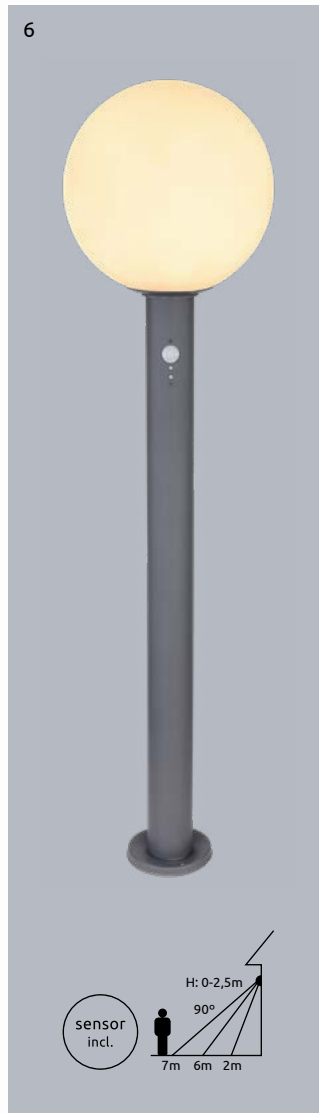

Ossy

1	31860S	excl. 1x E27 LED 15W	VPE: 4	↔ 25cm ↓ 37cm ↳ 26,5cm
2	31862	excl. 1x E27 LED 15W	VPE: 4	∅25cm ↓ 50cm
3	31861	excl. 1x E27 LED 15W	VPE: 4	∅25cm ↓ 38cm
4	31860	excl. 1x E27 LED 15W	VPE: 4	↔ 25cm ↓ 37cm ↳ 26,5cm
5	31862S	excl. 1x E27 LED 15W	VPE: 4	∅25cm ↓ 50cm
6	31863S	excl. 1x E27 LED 15W	VPE: 2	∅25cm ↓ 100cm
7	31863	excl. 1x E27 LED 15W	VPE: 2	∅25cm ↓ 100cm

stainless steel, aluminium anthracite, glass opal