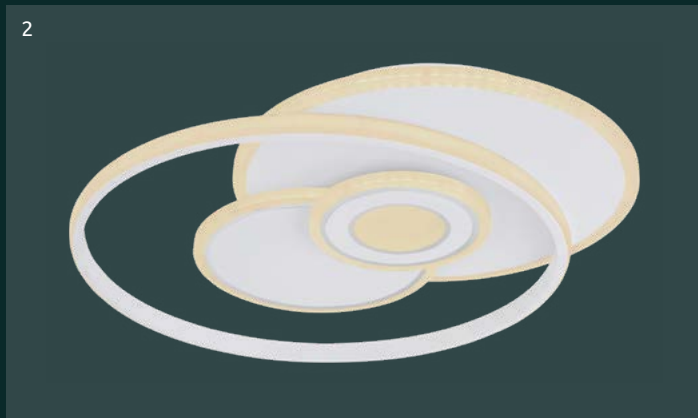

600-4900lm

3000-6000K

3000|4500|6000K

VPE: 2

↔ 56cm x 56cm

∇ 6cm

metal white,
acrylic opal

Roderick