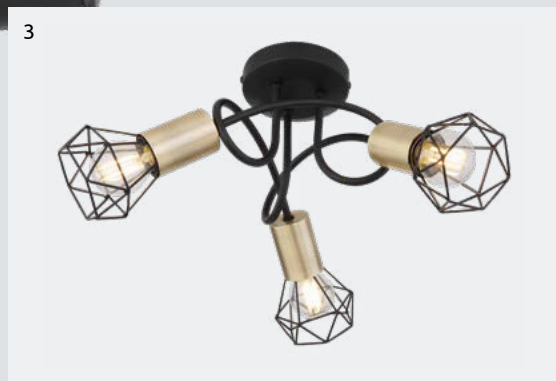

Xara I

1	54802S-4AB	excl. 4x E14 40W	VPE: 12	↔ 60cm ▾ 20,5cm
2	54802S-1AB	excl. 1x E14 40W	VPE: 12	↔ 8cm ↓ 12,5cm ↗ 9cm
3	54802S-3DAB	excl. 3x E14 40W	VPE: 8	Ø38cm ▾ 21cm
4	54802S-2AB	excl. 2x E14 40W	VPE: 12	↔ 22cm ▾ 20cm
5	54802S-3AB	excl. 3x E14 40W	VPE: 6	Ø23cm ▾ 19cm

metal black matt, brass antique