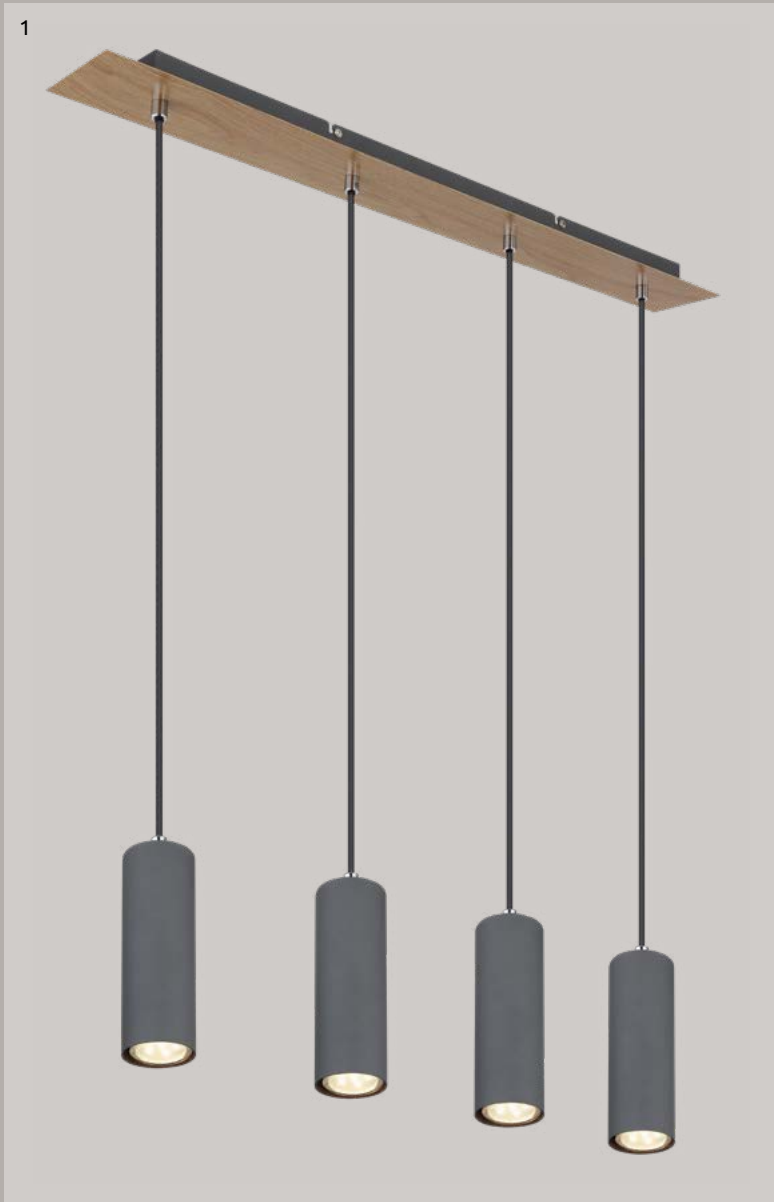

1

Robby

1	57910-4HG	excl. 4x GU10 35W	VPE: 4	↔ 75cm x 9cm ▾ 150cm
2	57910SG	excl. 3x GU10 LED 5W	VPE: 2	↔ 21,5cm x 23cm ↕ 154cm
3	57910TG	excl. 1x GU10 LED 5W	VPE: 6	↔ 13cm x 12cm ↕ 35cm
4	57910-1G	excl. 1x GU10 25W	VPE: 12	↔ 13cm ↕ 14cm ↳ 12cm
5	57910-6G	excl. 6x GU10 35W	VPE: 4	↔ 180cm ▾ 18,5cm
6	57910-3G	excl. 3x GU10 35W	VPE: 8	↔ 45cm x 9cm ▾ 12cm
7	57910-2G	excl. 2x GU10 35W	VPE: 8	↔ 30cm x 9cm ▾ 12cm
8	57910-4G	excl. 4x GU10 35W	VPE: 6	↔ 60cm x 9cm ▾ 12cm

metal graphite, wood optics