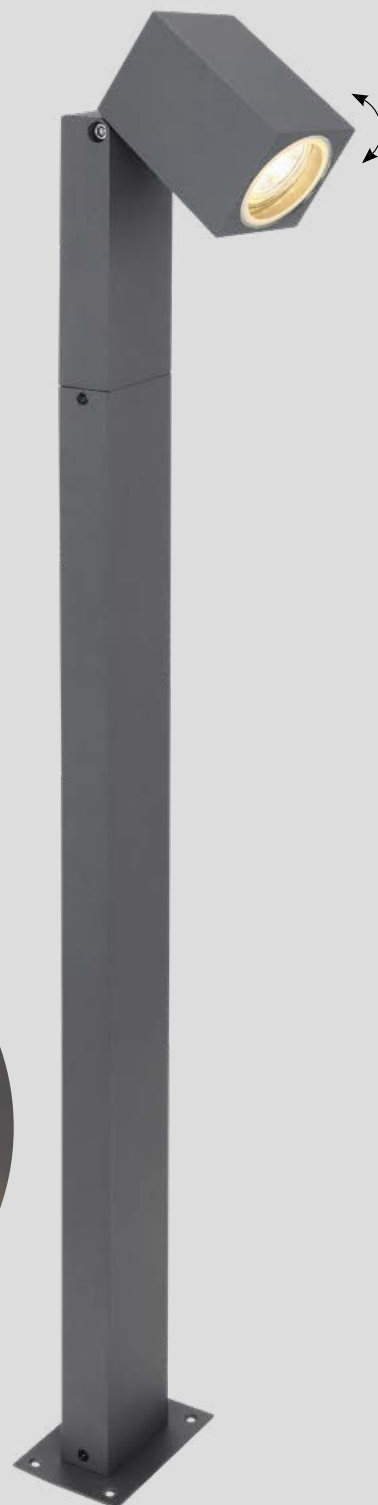

1

2

3

4

5

6

IP44

Veronika

1	34163-2	excl. 2x GU10 35W	VPE: 20	↔ 7cm ↓ 15cm ↳ 9cm
2	34164-2	excl. 2x GU10 35W	VPE: 20	↔ 7cm ↓ 15cm ↳ 9cm
3	34164W	excl. 1x GU10 35W	VPE: 20	↔ 6,5cm ↓ 16,5cm ↳ 11,5cm
4	34163	excl. 1x GU10 35W	VPE: 20	↔ 7cm ↓ 8cm ↳ 9cm
5	34164	excl. 1x GU10 35W	VPE: 20	↔ 7cm ↓ 8cm ↳ 9cm
6	34164S1	excl. 1x GU10 35W	VPE: 8	↔ 11,5cm x 6,5cm ↓ 80cm

aluminium die-cast anthracite, glass