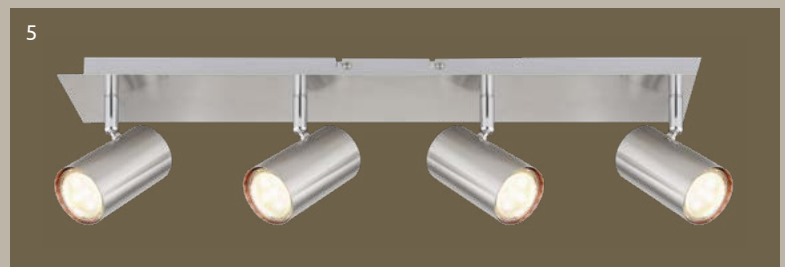

metal black matt, chrome

Robby

1	57910-6	excl. 6x GU10 35W	VPE: 4	↔ 180cm ▾ 18,5cm
2	57910-1	excl. 1x GU10 25W	VPE: 12	↔ 13cm ↕ 14cm ↳ 12cm
3	57910-3	excl. 3x GU10 35W	VPE: 8	↔ 45cm x 9cm ▾ 12cm
4	57910-2	excl. 2x GU10 35W	VPE: 8	↔ 30cm x 9cm ▾ 12cm
5	57910-4	excl. 4x GU10 35W	VPE: 6	↔ 60cm x 9cm ▾ 12cm
6	57910T	excl. 1x GU10 LED 5W	VPE: 6	↔ 13cm x 12cm ↕ 35cm
7	57910S	excl. 3x GU10 LED 5W	VPE: 2	↔ 21,5cm x 23cm ↕ 154cm
8	57910-4H	excl. 4x GU10 35W	VPE: 4	↔ 75cm x 9cm ▾ 150cm