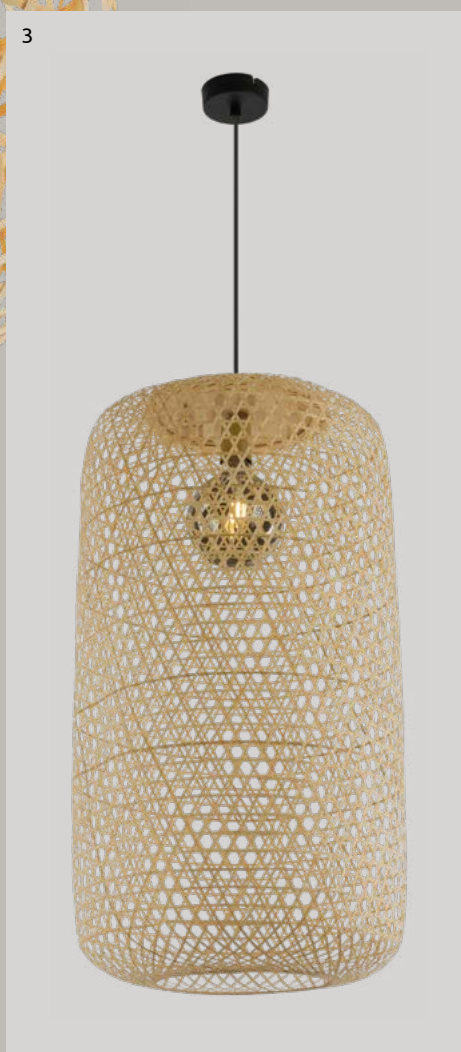

Mirena

1	15367T	excl. 1x E27 60W	VPE: 4	Ø 23,5cm ↓27cm	wood, bamboo
2	15367H	excl. 1x E27 60W	VPE: 4	Ø 23cm ↓135cm	metal black, bamboo
3	15367H3	excl. 1x E27 60W	VPE: 1	Ø 39cm ↓150cm	metal black, bamboo
4	15367H2	excl. 1x E27 60W	VPE: 1	Ø 31cm ↓135cm	metal black, bamboo
5	15367S	excl. 1x E27 60W	VPE: 1	Ø 31cm ↓55cm	wood, bamboo