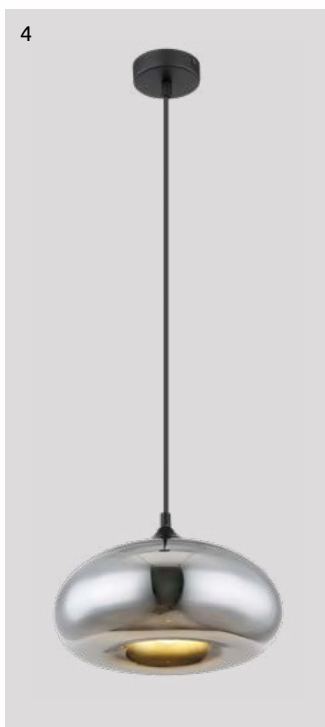

Selly

1	15571-3H	excl. 3x E27 60W	VPE: 1	Ø65cm ▾150cm	metal black matt, glass chromed
2	15571-3HC	excl. 3x E27 60W	VPE: 1	Ø65cm ▾150cm	metal black matt, glass copper coloured
3	15571-3HG	excl. 3x E27 60W	VPE: 1	Ø65cm ▾150cm	metal black matt, glass golden
4	15571H	excl. 1x E27 60W	VPE: 1	Ø28cm ▾120cm	metal black matt, glass chromed
5	15571HC	excl. 1x E27 60W	VPE: 1	Ø28cm ▾120cm	metal black matt, glass copper coloured
6	15571HG	excl. 1x E27 60W	VPE: 1	Ø28cm ▾120cm	metal black matt, glass golden