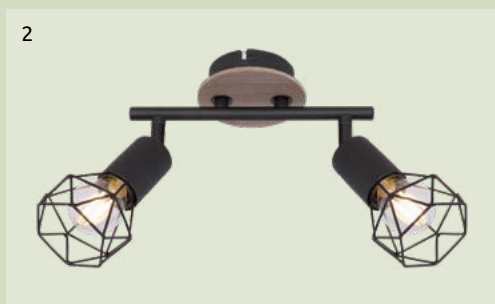

1

2

3

4

5

6

Xara I

1	54802S-4D	excl. 4x E27 60W	VPE: 4	↔ 80cm x 15cm ▾ max.100cm	metal black matt
2	54802S-2H	excl. 2x E14 40W	VPE: 12	↔ 22cm ▾ 21,5cm	metal black matt, wood
3	54802S-3DH	excl. 3x E14 40W	VPE: 8	Ø38cm ▾ 21cm	metal black matt, wood
4	54802S-4H	excl. 4x E14 40W	VPE: 12	↔ 60cm ▾ 21,5cm	metal black matt, wood
5	54802S-3H	excl. 3x E14 40W	VPE: 6	Ø23cm ▾ 21,5cm	metal black matt, wood
6	54802S-1H	excl. 1x E14 40W	VPE: 12	↔ 10cm ▾ 16,5cm ▸ 17cm	metal black matt, wood