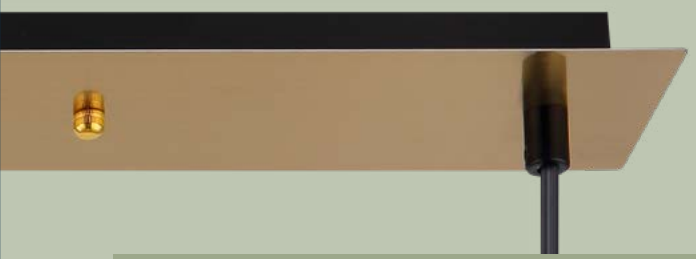

Adara

1	15462H2	excl. 3x E27 60W	VPE: 1	↔ 90cm x 20cm ↓ 120cm
2	15463H	excl. 1x E27 60W	VPE: 1	Ø22,5cm ↓ 120cm
3	15461H	excl. 1x E27 60W	VPE: 1	Ø28cm ↓ 120cm
4	15462H1	excl. 3x E27 60W	VPE: 1	Ø47cm ↓ 120cm
5	15460H1	excl. 5x E27 60W	VPE: 1	↔ 137cm x 28cm ↓ 120cm
6	15464H	excl. 1x E27 60W	VPE: 1	Ø20cm ↓ 120cm
7	15462H	excl. 1x E27 60W	VPE: 1	Ø20cm ↓ 120cm
8	15460H	excl. 1x E27 60W	VPE: 1	Ø12cm ↓ 120cm

brass matt, glass clear