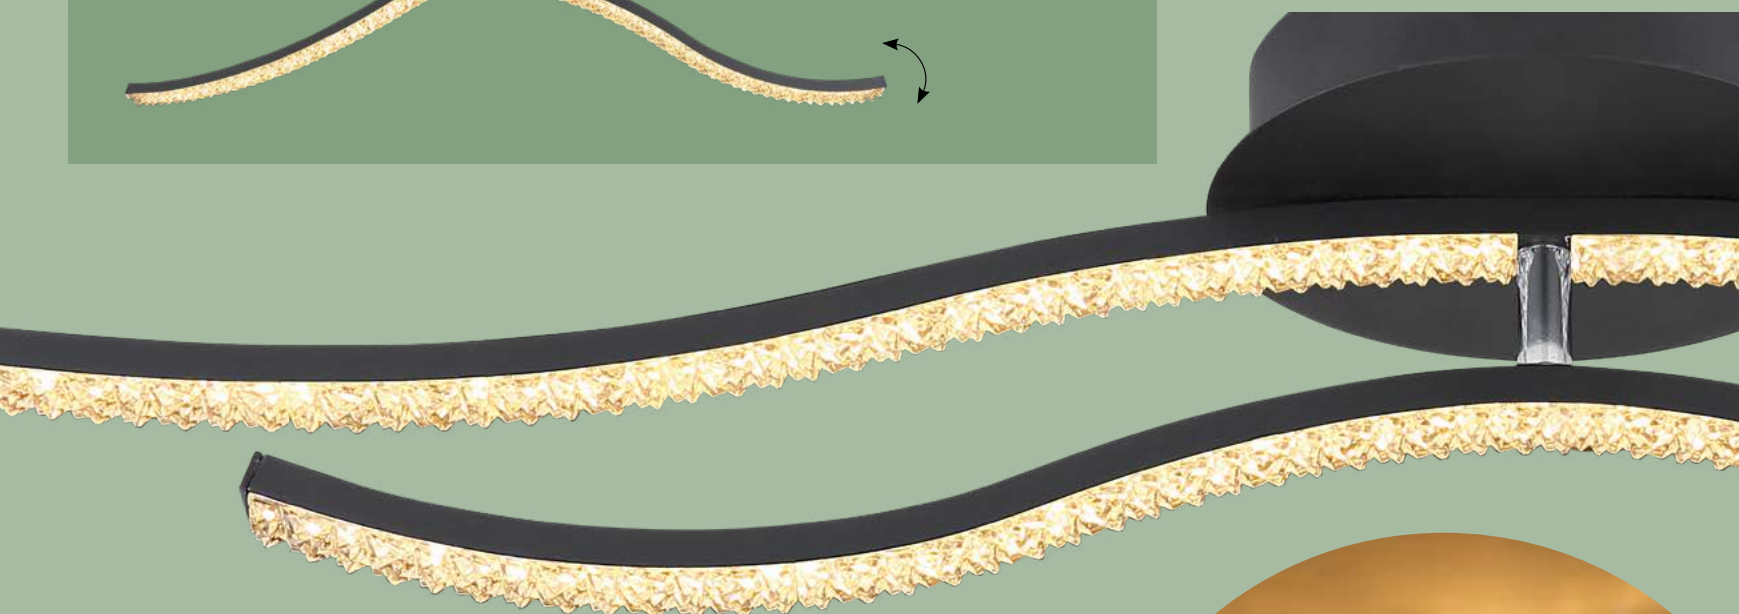

metal black matt, chrome, plastic opal

2

1

Jules

								
1	67169D2	incl. LED 20W	2200lm	1300lm	3000K	VPE: 6	↔ 90,5cm x 43cm	▾ 13cm
2	67169D1	incl. LED 20W	2400lm	1050lm	3000K	VPE: 6	↔ 47cm x 44cm	▾ 13cm

metal black matt, acrylic, acrylic crystals