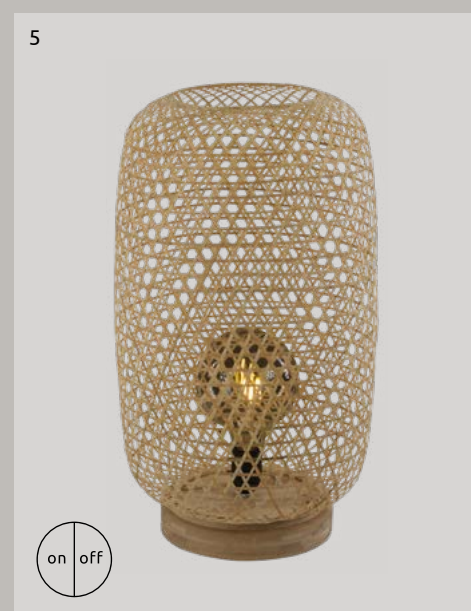

Mirena

1	15367T	excl. 1x E27 60W	VPE: 4	Ø 23,5cm ↓27cm	wood, bamboo
2	15367H	excl. 1x E27 60W	VPE: 4	Ø 23cm ↓135cm	metal black, bamboo
3	15367H3	excl. 1x E27 60W	VPE: 1	Ø 39cm ↓150cm	metal black, bamboo
4	15367H2	excl. 1x E27 60W	VPE: 1	Ø 31cm ↓135cm	metal black, bamboo
5	15367S	excl. 1x E27 60W	VPE: 1	Ø 31cm ↓55cm	wood, bamboo