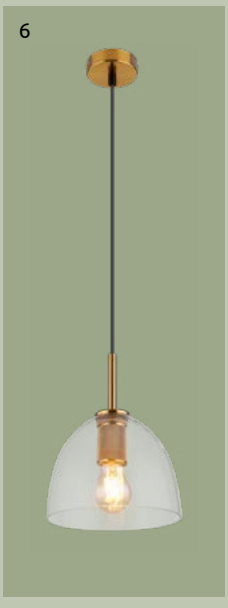

Adara

1	15462H2	excl. 3x E27 60W	VPE: 1	↔ 90cm x 20cm ↓ 120cm
2	15463H	excl. 1x E27 60W	VPE: 1	Ø22,5cm ↓ 120cm
3	15461H	excl. 1x E27 60W	VPE: 1	Ø28cm ↓ 120cm
4	15462H1	excl. 3x E27 60W	VPE: 1	Ø47cm ↓ 120cm
5	15460H1	excl. 5x E27 60W	VPE: 1	↔ 137cm x 28cm ↓ 120cm
6	15464H	excl. 1x E27 60W	VPE: 1	Ø20cm ↓ 120cm
7	15462H	excl. 1x E27 60W	VPE: 1	Ø20cm ↓ 120cm
8	15460H	excl. 1x E27 60W	VPE: 1	Ø12cm ↓ 120cm

brass matt, glass clear