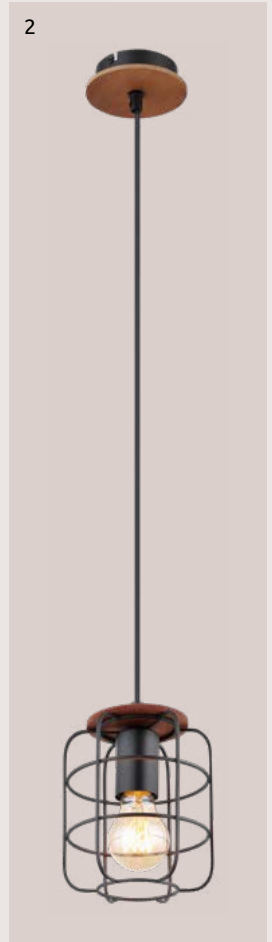

Willa

1	54037-2	excl. 2 x E27 40W	VPE: 8	↔ 30cm ↓ 24cm
2	54037H	excl. 1 x E27 40W	VPE: 6	∅15cm ↓ 120cm
3	54037-5D	excl. 5 x E27 40W	VPE: 4	↔ 68cm x 40cm ↓ 24cm
4	54037-6D	excl. 6 x E27 40W	VPE: 4	∅78,5cm ↓ 24cm
5	54037-4D	excl. 4 x E27 40W	VPE: 4	↔ 72cm x max.72cm ↓ 24cm
6	54037-4H	excl. 4 x E27 40W	VPE: 4	↔ 74cm x 15cm ↓ 120cm
7	54037-4	excl. 4 x E27 40W	VPE: 4	↔ 80cm ↓ 24cm
8	54037-1	excl. 1 x E27 40W	VPE: 12	↔ 11cm ↓ 21cm ↗ 22cm
9	54037-3D	excl. 3 x E27 40W	VPE: 4	∅49cm ↓ 24,5cm
10	54037-3	excl. 3 x E27 40W	VPE: 4	∅25cm ↓ 24cm

metal black matt, wood