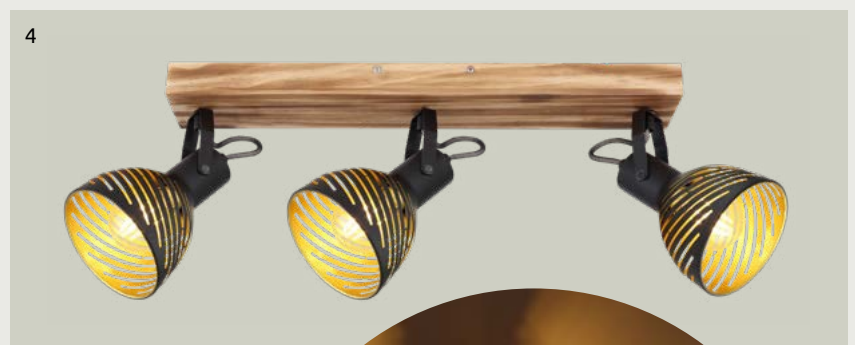

Lenna

1	54660-2	excl. 2 x E27 40W	VPE: 8	↔ 30cm ↓ 25cm
2	54660-1	excl. 1 x E27 40W	VPE: 12	↔ 12,5cm ↓ 16,5cm ↳ 25cm
3	54660-4	excl. 4 x E27 40W	VPE: 6	↔ 80cm ↓ 25cm
4	54660-3	excl. 3 x E27 40W	VPE: 8	↔ 54cm ↓ 25cm

wood, metal black matt, golden