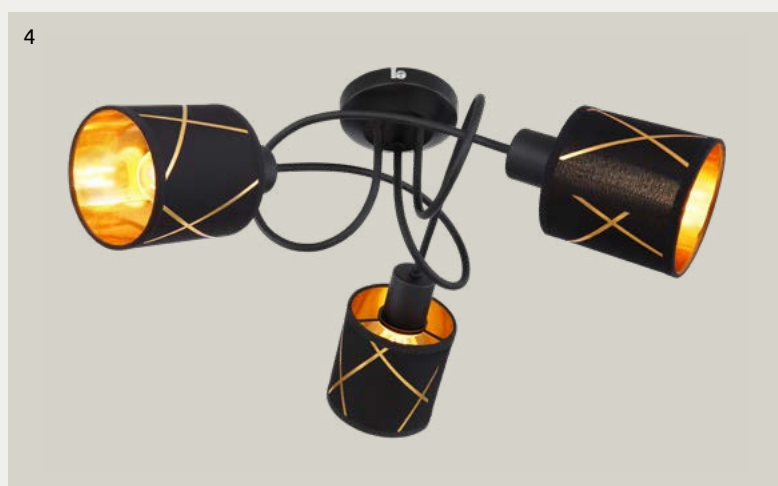

Bemmo

1	15431-4	excl. 4x E27 25W	VPE: 4	↔ 79,5cm ↴ 18cm
2	15431-3	excl. 3x E27 25W	VPE: 8	Ø28cm ↴ 18cm
3	15431-5D	excl. 5x E27 25W	VPE: 4	↔ 79cm x 40cm ↴ 23cm
4	15431-3D	excl. 3x E14 25W	VPE: 4	Ø55cm ↴ 21cm
5	15431S1	excl. 1x E27 40W	VPE: 1	Ø55cm (shade Ø45cm) ↴ 159cm

metal black matt, textile black, acrylic golden