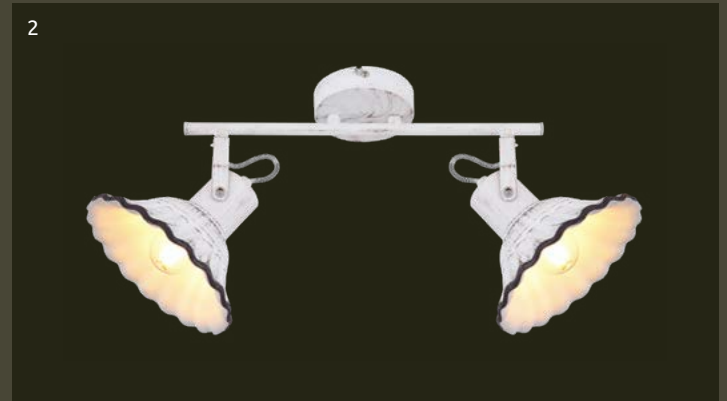

metal brushed grey, metal grey

Wiho

1	54018-2S	excl. 2x E27 40W	VPE: 6	↔ 49cm ▾ 21,5cm
2	54018-1S	excl. 1x E27 40W	VPE: 12	↔ 15cm ▾ 18,5cm ↳ 18cm
3	54018-3S	excl. 3x E27 40W	VPE: 4	Ø50cm ▾ 21,5cm

metal black, metal wood optics