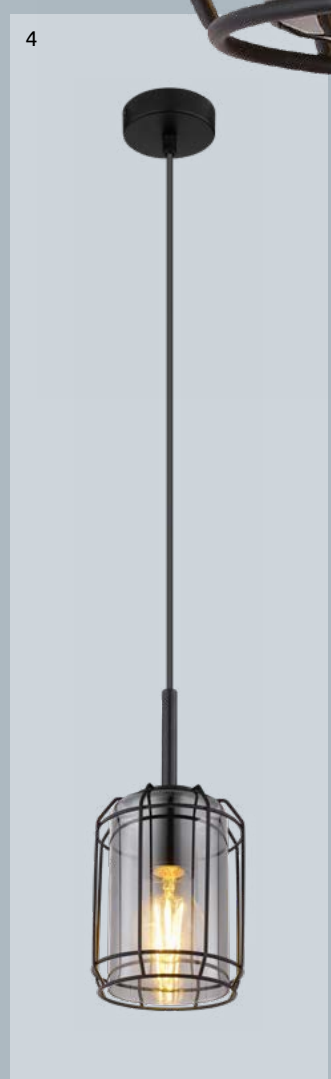

Kammi

1	15559-3H	excl. 3x E27 60W	VPE: 1	↔ 77cm x 13cm ↓ 120cm
2	15559W	excl. 1x E27 60W	VPE: 12	↔ 13cm ↓ 25cm ↳ 16,5cm
3	15559D	excl. 1x E27 60W	VPE: 12	Ø13cm ↓ 20cm
4	15559H	excl. 1x E27 60W	VPE: 12	Ø13cm ↓ 120cm

metal black matt, glass smokey