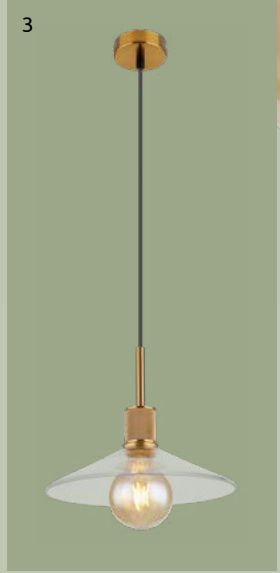

Adara

1	15462H2	excl. 3x E27 60W	VPE: 1	↔ 90cm x 20cm ↓ 120cm
2	15463H	excl. 1x E27 60W	VPE: 1	Ø22,5cm ↓ 120cm
3	15461H	excl. 1x E27 60W	VPE: 1	Ø28cm ↓ 120cm
4	15462H1	excl. 3x E27 60W	VPE: 1	Ø47cm ↓ 120cm
5	15460H1	excl. 5x E27 60W	VPE: 1	↔ 137cm x 28cm ↓ 120cm
6	15464H	excl. 1x E27 60W	VPE: 1	Ø20cm ↓ 120cm
7	15462H	excl. 1x E27 60W	VPE: 1	Ø20cm ↓ 120cm
8	15460H	excl. 1x E27 60W	VPE: 1	Ø12cm ↓ 120cm

brass matt, glass clear