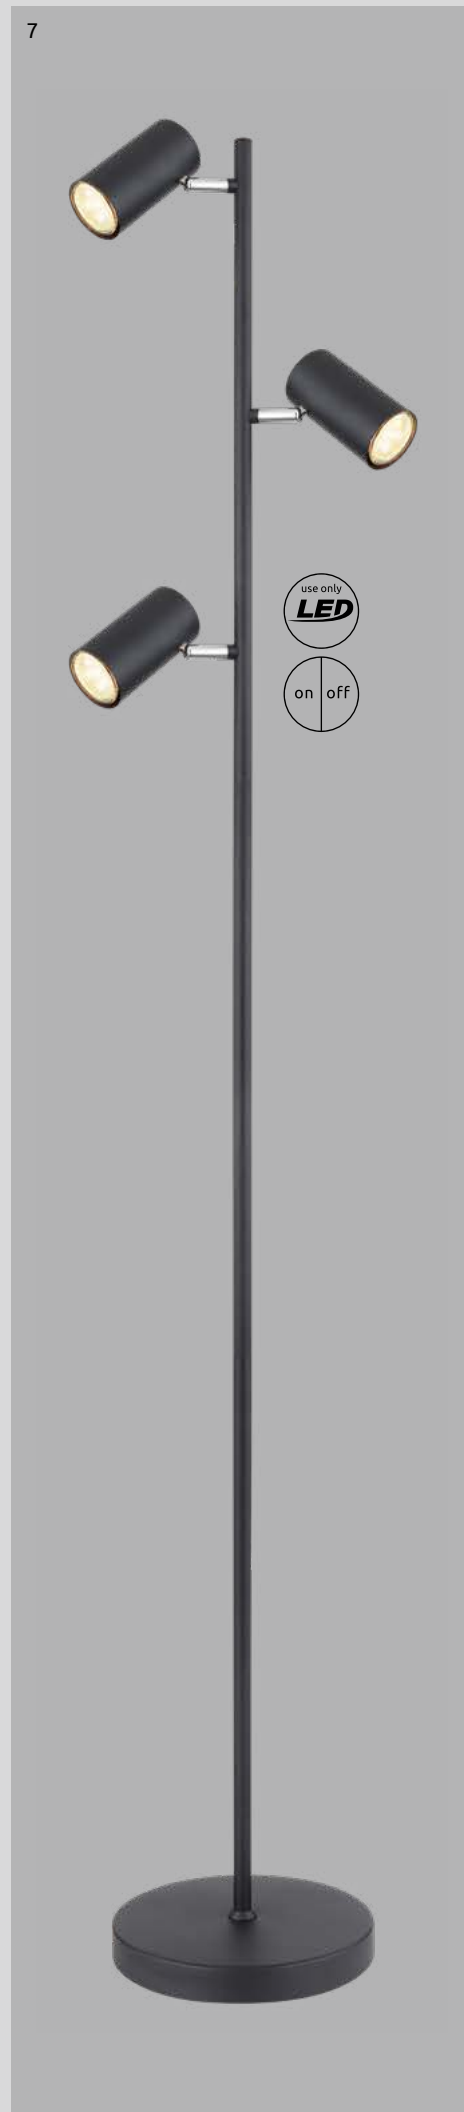

metal white matt, chrome

8

use only
LED

on | off

Robby

1	57910-4B	excl. 4x GU10 35W	VPE: 6	↔ 60cm x 9cm ↓ 12cm
2	57910-2B	excl. 2x GU10 35W	VPE: 8	↔ 30cm x 9cm ↓ 12cm
3	57910-3B	excl. 3x GU10 35W	VPE: 8	↔ 45cm x 9cm ↓ 12cm
4	57910-1B	excl. 1x GU10 25W	VPE: 12	↔ 13cm ↓ 14cm ↗ 12cm
5	57910TB	excl. 1x GU10 LED 5W	VPE: 6	↔ 13cm x 12cm ↓ 35cm
6	57910-4HB	excl. 4x GU10 35W	VPE: 4	↔ 75cm x 9cm ↓ 150cm
7	57910SB	excl. 3x GU10 LED 5W	VPE: 2	↔ 21,5cm x 23cm ↓ 154cm
8	57910-6B	excl. 6x GU10 35W	VPE: 4	↔ 180cm ↓ 18,5cm