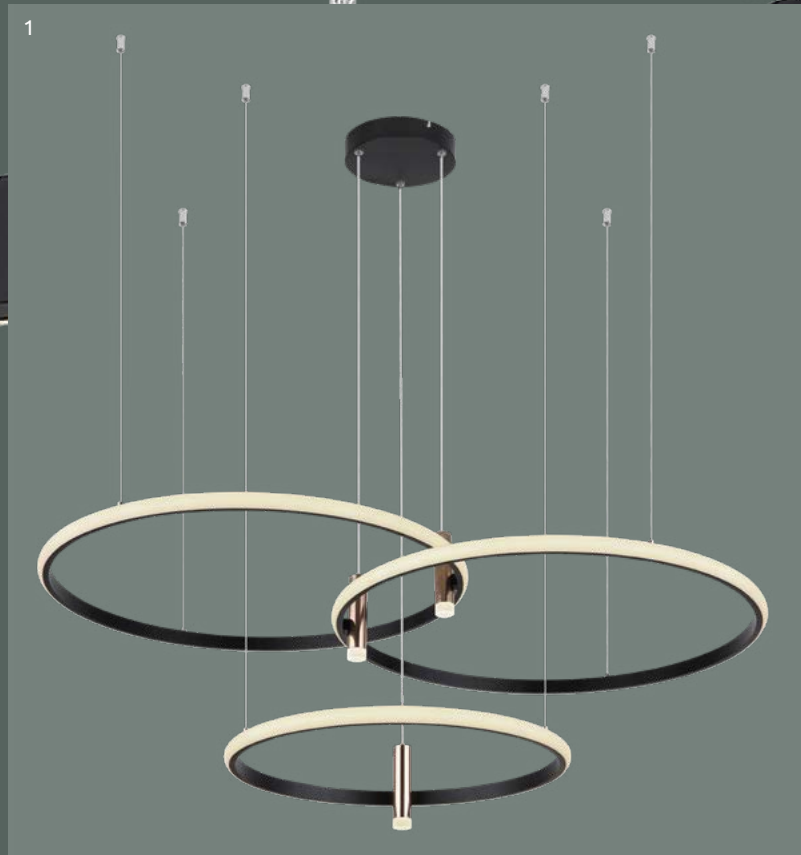

tuya

compatible with
Alexa

compatible with
Google Assistant

Design

EN **Design**
FR **Design**
IT **Design**
ES **Diseño**
RU **Дизайн**

Coco

1	67300H1	incl. LED 75W	400-7500lm	250-1900lm	2700-6000K 2700 4000 6000K	VPE: 1	↔ 120cm x 90cm ↓ 150cm
2	67300H	incl. LED 55W	150-5500lm	80-2000lm	2700-6000K 2700 4000 6000K	VPE: 4	↔ 102cm x 70cm ↓ 150cm
3	67300D	incl. LED 55W	150-5500lm	80-2000lm	2700-6000K 2700 4000 6000K	VPE: 4	↔ 70cm x 55cm ↓ 14cm
4	67301D1	incl. LED 55W	200-5500lm	80-2100lm	2700-6000K 2700 4000 6000K	VPE: 4	↔ 66cm x 45cm ↓ 14cm
5	67301H1	incl. LED 55W	150-5500lm	80-2300lm	2700-6000K 2700 4000 6000K	VPE: 4	↔ 102cm x 46cm ↓ 150cm
6	67301D	incl. LED 55W	300-5500lm	200-2300lm	2700-6000K 2700 4000 6000K	VPE: 4	↔ 66cm x 66cm ↓ 14cm
7	67301H	incl. LED 36W	200-3600lm	100-1900lm	2700-6000K 2700 4000 6000K	VPE: 4	↔ 76cm x 34cm ↓ 150cm