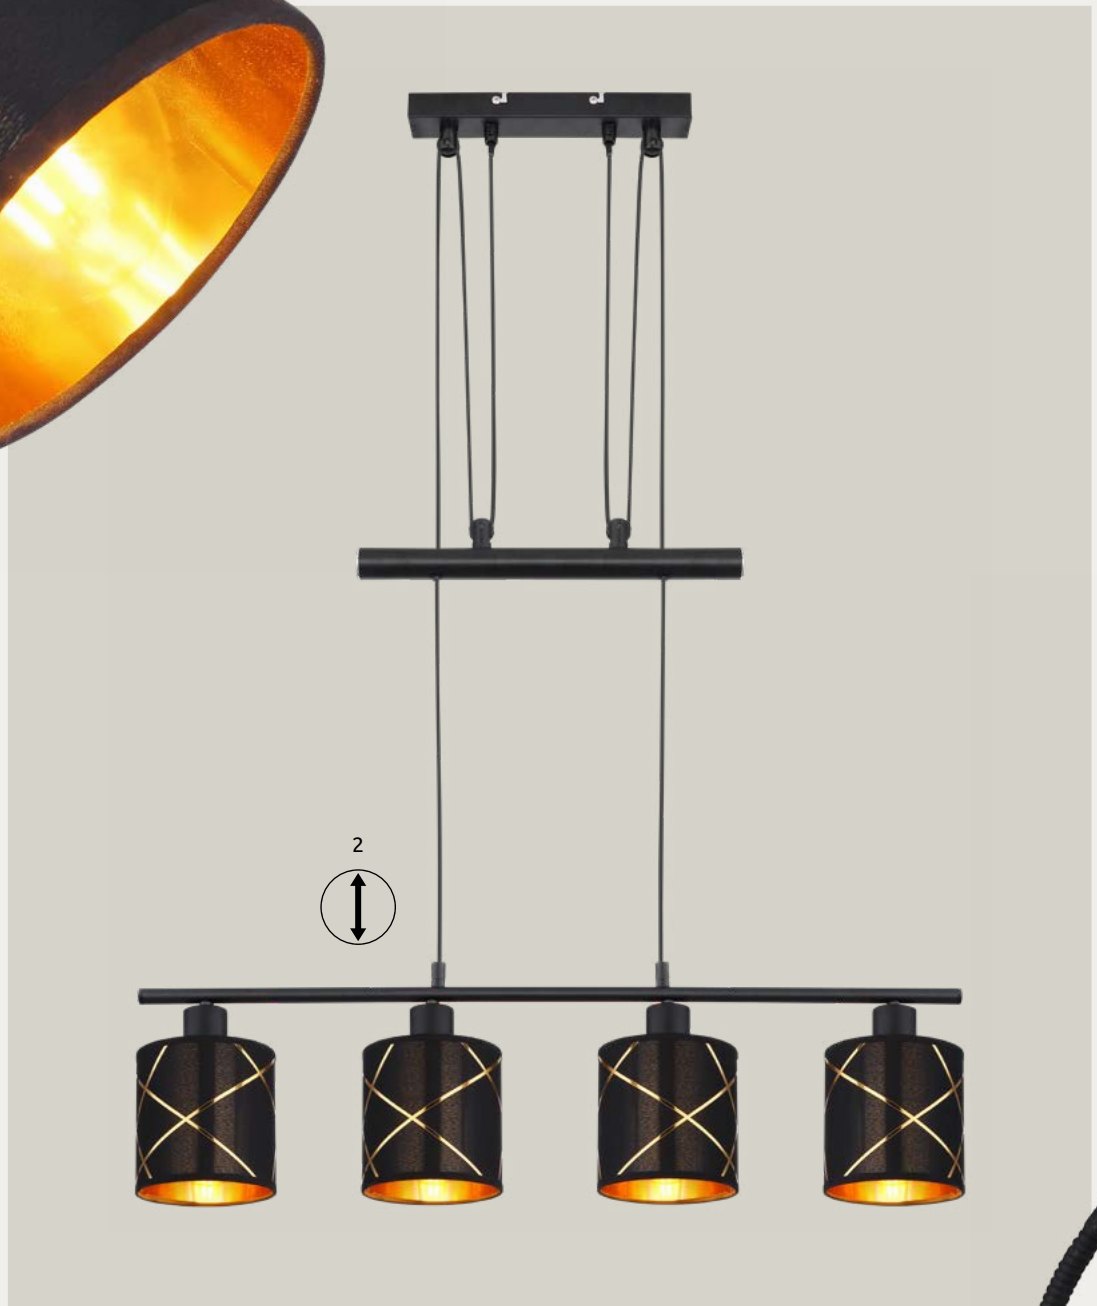

Bemmo

1	15431-2	excl. 2x E27 25W	VPE: 8	↔ 36cm ▾ 18cm
2	15431-4Z	excl. 4x E27 25W	VPE: 4	↔ 76cm x 13cm ▾ 85-190cm
3	15431W	excl. 1x E14 25W	VPE: 8	↔ 15cm ↓ 26cm ▸ 19cm
4	15431-1T	excl. 1x E27 25W	VPE: 8	↓ 17,5cm x 13cm ↓ 44cm
5	15431-1	excl. 1x E27 25W	VPE: 12	↔ 13cm ↓ 17cm ▸ 16cm
6	15431S3	excl. 1x E27 40W excl. 1x E14 25W	VPE: 1	∅ 40cm ↓ 175,5cm

metal black matt, textile black, acrylic golden