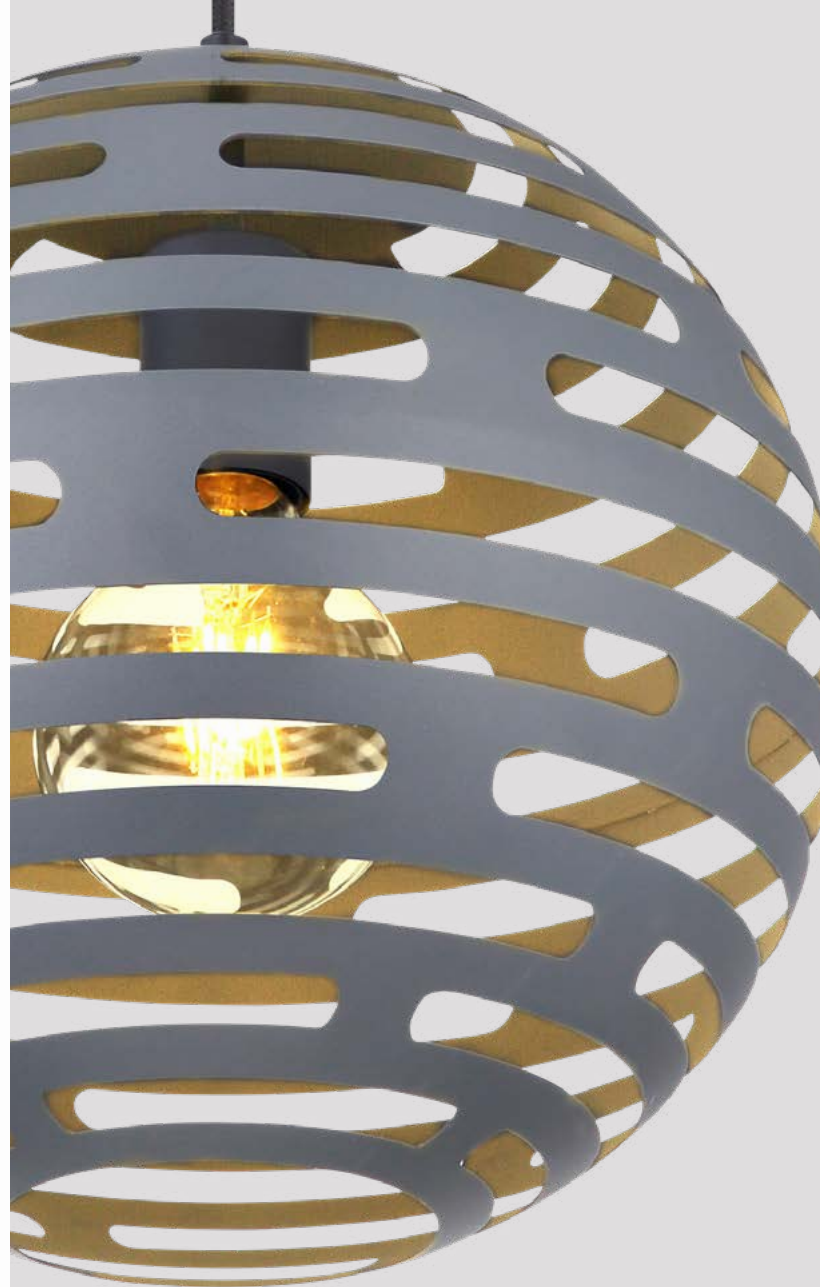

Caberta

14012A

excl. 1x E27 60W

VPE: 2

Ø30cm ↓120cm

metal anthracite,
textile cable