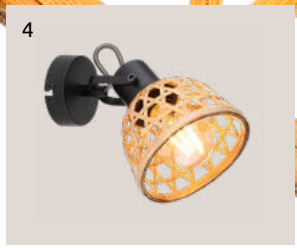

Ablona

1	15451H	excl. 1x E27 60W	VPE: 4	Ø25cm ▾120cm
2	15451H1	excl. 1x E27 60W	VPE: 1	Ø35cm ▾120cm
3	15451-4H	excl. 4x E27 60W	VPE: 4	↔85cm x 17cm ▾120cm

metal black matt, golden, wood

Adaja

1	15452W	excl. 1x E27 40W	VPE: 8	↔ 15cm ↓ 38cm ↳ 25cm	metal black matt, golden, wood, textile cable
2	15452-3H	excl. 3x E27 40W	VPE: 4	Ø20cm ▾ max.225cm	metal black matt, golden, wood, textile cable
3	15452-4H	excl. 4x E27 40W	VPE: 4	↔ 100cm x 18cm ▾ max.120cm	metal black matt, golden, wood, textile cable
4	15452-1	excl. 1x E27 40W	VPE: 8	↔ 15cm ↓ 20cm ↳ 26cm	metal black matt, golden, wood