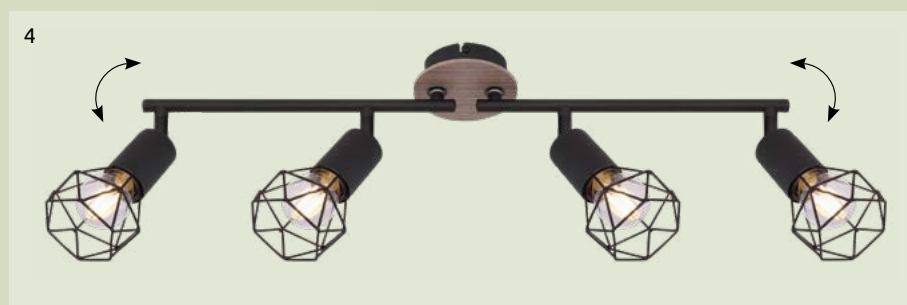

1

2

3

4

5

6

Xara I

1	54802S-4D	excl. 4x E27 60W	VPE: 4	↔ 80cm x 15cm ▾ max.100cm	metal black matt
2	54802S-2H	excl. 2x E14 40W	VPE: 12	↔ 22cm ▾ 21,5cm	metal black matt, wood
3	54802S-3DH	excl. 3x E14 40W	VPE: 8	Ø38cm ▾ 21cm	metal black matt, wood
4	54802S-4H	excl. 4x E14 40W	VPE: 12	↔ 60cm ▾ 21,5cm	metal black matt, wood
5	54802S-3H	excl. 3x E14 40W	VPE: 6	Ø23cm ▾ 21,5cm	metal black matt, wood
6	54802S-1H	excl. 1x E14 40W	VPE: 12	↔ 10cm ▾ 16,5cm ▸ 17cm	metal black matt, wood