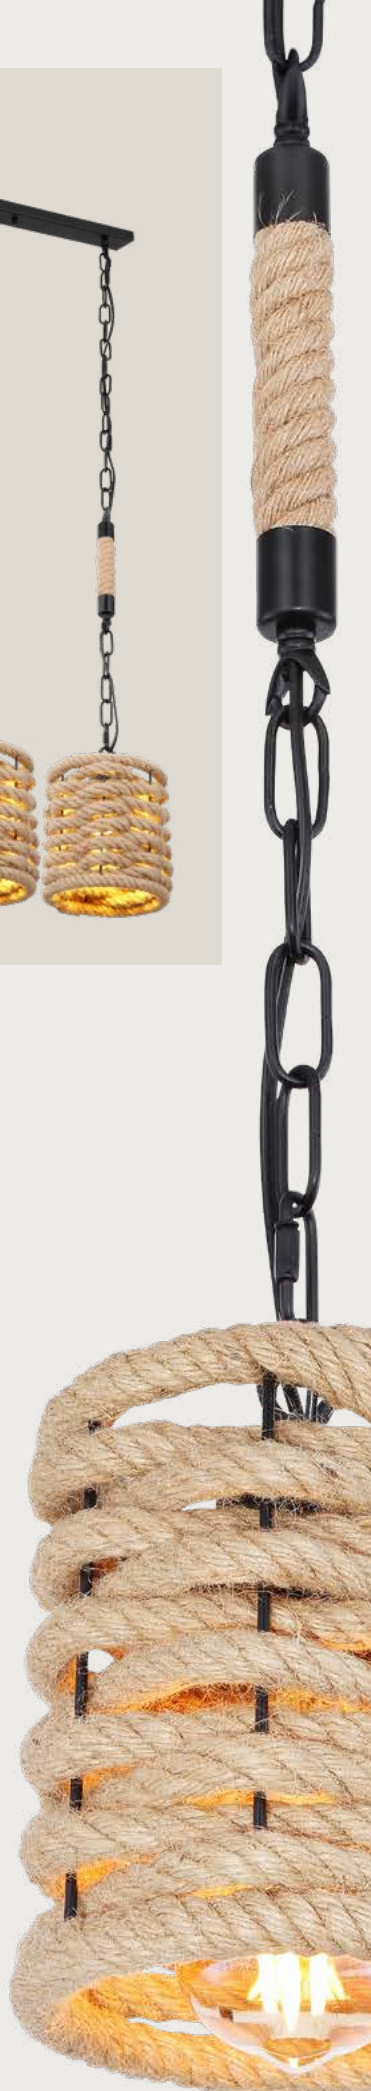

Halia

1	15679W	excl. 1x E27 60W	VPE: 4	↔ 12cm ↓ 28cm ↳ 13cm
2	15679H	excl. 1x E27 60W	VPE: 4	Ø16,5cm ▾ 150cm
3	15679T	excl. 1x E27 40W	VPE: 2	Ø16,5cm ↓ 45cm
4	15679-4H	excl. 4x E27 40W	VPE: 1	↔ 107cm x 16,5cm ▾ 150cm
5	15679H1	excl. 1x E27 60W	VPE: 1	Ø40cm ▾ 156cm
6	15679S	excl. 1x E27 40W	VPE: 1	Ø40cm ↓ 147cm

metal black matt, hemp