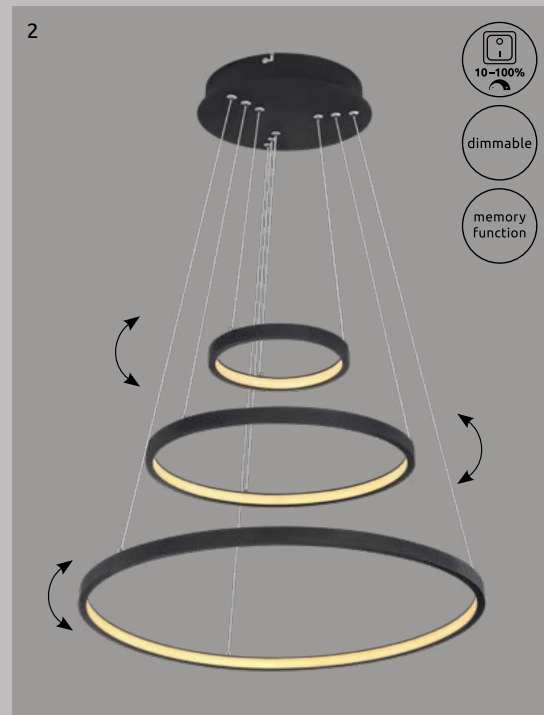

Ralph

1	67192-29B	incl. LED 29W	2300lm	1300lm	3000K	VPE: 6	Ø60,5cm ▾120cm
2	67192-57B	incl. LED 57W	310-3100lm	200-2000lm	3000K	VPE: 6	Ø51cm ▾120cm
3	67192-42B	incl. LED 42W	230-2300lm	130-1300lm	3000K	VPE: 6	Ø51cm ▾120cm
4	67192-19B	incl. LED 19W	1400lm	800lm	3000K	VPE: 6	Ø38,5cm ▾120cm

metal black matt, plastic opal