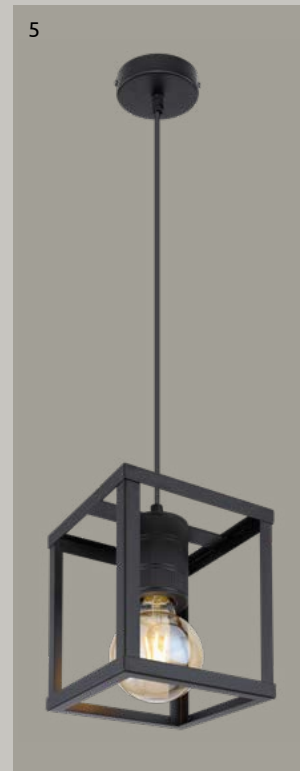

154

2

1

3

4

5

Hagar

1	15478-4D	excl. 4x E27 60W	VPE: 2	↔ 75cm x 20cm ▾ 22,5cm
2	15478-4H	excl. 4x E27 60W	VPE: 2	↔ 75cm x 20cm ▾ 120cm
3	15478W	excl. 1x E27 60W	VPE: 6	↔ 19,5cm ↓ 20cm ↳ 17cm
4	15478T	excl. 1x E27 60W	VPE: 6	↔ 17cm x 17cm ↓ 20cm
5	15478H	excl. 1x E27 60W	VPE: 6	↔ 17cm x 17cm ▾ 120cm