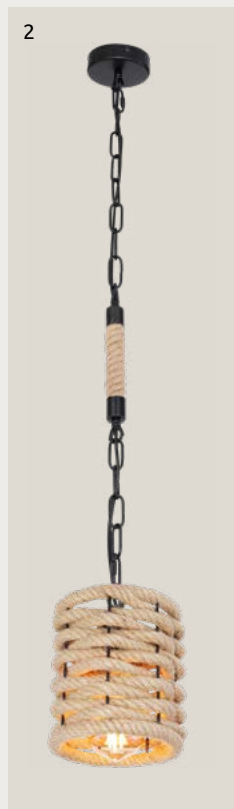

Halia

1	15679W	excl. 1x E27 60W	VPE: 4	↔ 12cm ↓ 28cm ↳ 13cm
2	15679H	excl. 1x E27 60W	VPE: 4	Ø16,5cm ▾ 150cm
3	15679T	excl. 1x E27 40W	VPE: 2	Ø16,5cm ↓ 45cm
4	15679-4H	excl. 4x E27 40W	VPE: 1	↔ 107cm x 16,5cm ▾ 150cm
5	15679H1	excl. 1x E27 60W	VPE: 1	Ø40cm ▾ 156cm
6	15679S	excl. 1x E27 40W	VPE: 1	Ø40cm ↓ 147cm

metal black matt, hemp