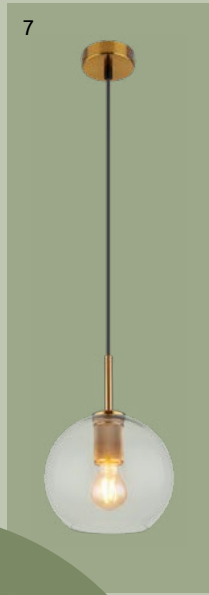

Adara

1	15462H2	excl. 3x E27 60W	VPE: 1	↔ 90cm x 20cm ↓ 120cm
2	15463H	excl. 1x E27 60W	VPE: 1	Ø22,5cm ↓ 120cm
3	15461H	excl. 1x E27 60W	VPE: 1	Ø28cm ↓ 120cm
4	15462H1	excl. 3x E27 60W	VPE: 1	Ø47cm ↓ 120cm
5	15460H1	excl. 5x E27 60W	VPE: 1	↔ 137cm x 28cm ↓ 120cm
6	15464H	excl. 1x E27 60W	VPE: 1	Ø20cm ↓ 120cm
7	15462H	excl. 1x E27 60W	VPE: 1	Ø20cm ↓ 120cm
8	15460H	excl. 1x E27 60W	VPE: 1	Ø12cm ↓ 120cm

brass matt, glass clear