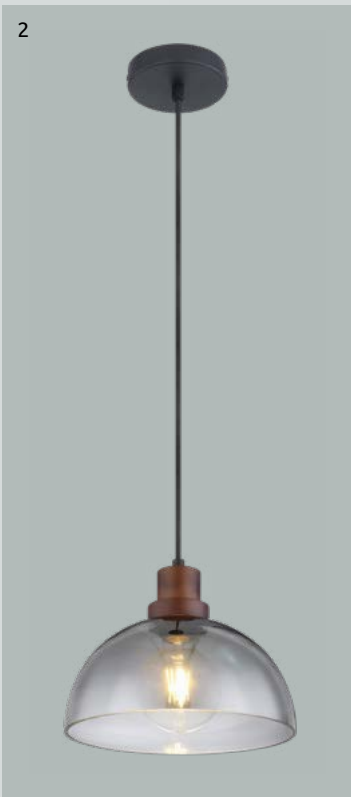

Salsa

1	15562-3H	excl. 3x E27 60W	VPE: 1	Ø47cm ▾ 120cm	metal black matt, wood, glass smokey, textile cable
2	15562H	excl. 1x E27 60W	VPE: 1	Ø25cm ▾ 120cm	metal black matt, wood, glass smokey, textile cable
3	15562H1	excl. 1x E27 60W	VPE: 1	Ø35cm ▾ 120cm	metal black matt, wood, glass smokey, textile cable
4	15562W	excl. 1x E27 60W	VPE: 4	↔ 20cm ↓ 28cm ↳ 29cm	metal black matt, wood, glass smokey
5	15562T	excl. 1x E27 60W	VPE: 2	↔ 29cm x 20cm ↓ 48cm	metal black matt, wood, glass smokey