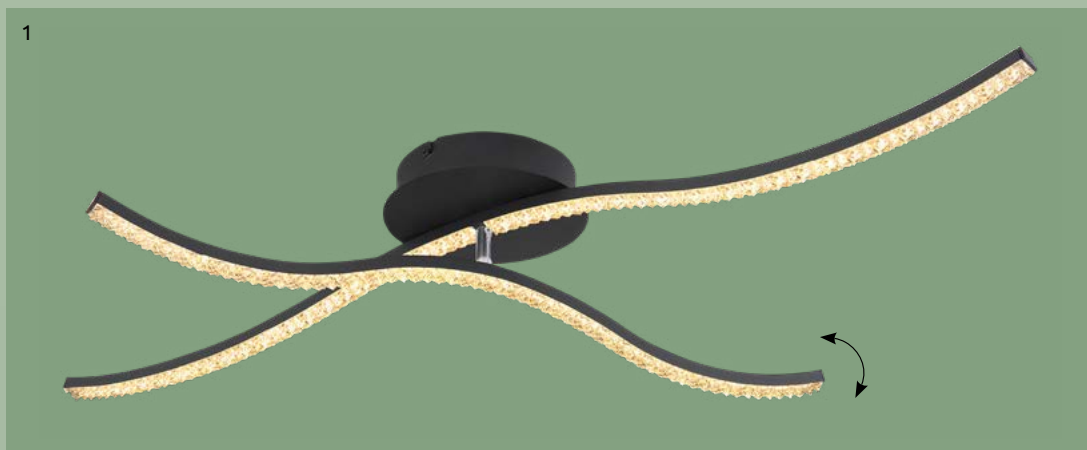

metal black matt, chrome, plastic opal

2

1

Jules

								
1	67169D2	incl. LED 20W	2200lm	1300lm	3000K	VPE: 6	↔ 90,5cm x 43cm	▾ 13cm
2	67169D1	incl. LED 20W	2400lm	1050lm	3000K	VPE: 6	↔ 47cm x 44cm	▾ 13cm

metal black matt, acrylic, acrylic crystals