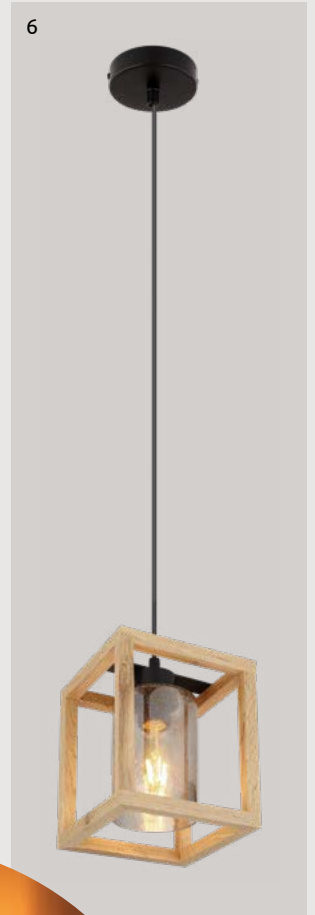

metal black matt

1

2

3

5

6

Petty

1	15497-4D	excl. 4x E27 60W	VPE: 2	↔ 75cm x 20cm	↕ 22,5cm
2	15497W	excl. 1x E27 60W	VPE: 6	↔ 19,5cm	↕ 20cm
3	15497D	excl. 1x E27 60W	VPE: 6	↔ 17cm x 17cm	↕ 22,5cm
4	15497-4H	excl. 4x E27 60W	VPE: 2	↔ 75cm x 20cm	↕ 120cm
5	15497T	excl. 1x E27 60W	VPE: 6	↔ 17cm x 17cm	↕ 20cm
6	15497H	excl. 1x E27 60W	VPE: 6	↔ 17cm x 17cm	↕ 120cm