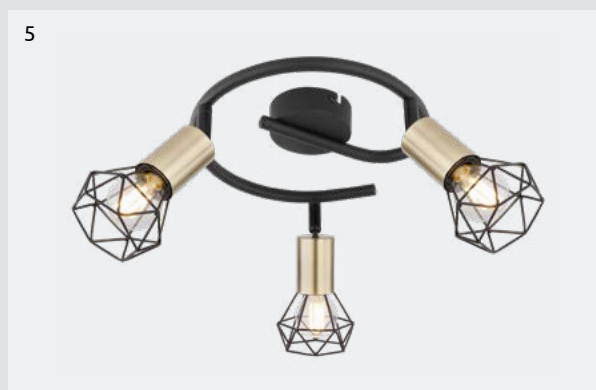

Xara I

1	54802S-4AB	excl. 4x E14 40W	VPE: 12	↔ 60cm ▾ 20,5cm
2	54802S-1AB	excl. 1x E14 40W	VPE: 12	↔ 8cm ↓ 12,5cm ↗ 9cm
3	54802S-3DAB	excl. 3x E14 40W	VPE: 8	Ø38cm ▾ 21cm
4	54802S-2AB	excl. 2x E14 40W	VPE: 12	↔ 22cm ▾ 20cm
5	54802S-3AB	excl. 3x E14 40W	VPE: 6	Ø23cm ▾ 19cm

metal black matt, brass antique