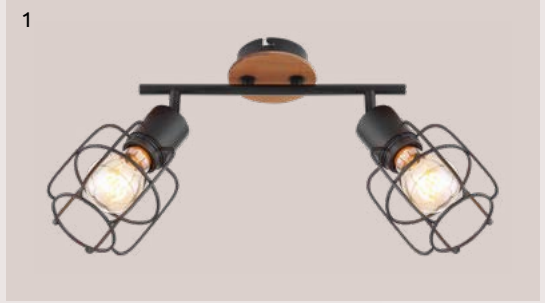

Willa

1	54037-2	excl. 2 x E27 40W	VPE: 8	↔ 30cm ↓ 24cm
2	54037H	excl. 1 x E27 40W	VPE: 6	∅15cm ↓ 120cm
3	54037-5D	excl. 5 x E27 40W	VPE: 4	↔ 68cm x 40cm ↓ 24cm
4	54037-6D	excl. 6 x E27 40W	VPE: 4	∅78,5cm ↓ 24cm
5	54037-4D	excl. 4 x E27 40W	VPE: 4	↔ 72cm x max.72cm ↓ 24cm
6	54037-4H	excl. 4 x E27 40W	VPE: 4	↔ 74cm x 15cm ↓ 120cm
7	54037-4	excl. 4 x E27 40W	VPE: 4	↔ 80cm ↓ 24cm
8	54037-1	excl. 1 x E27 40W	VPE: 12	↔ 11cm ↓ 21cm ↗ 22cm
9	54037-3D	excl. 3 x E27 40W	VPE: 4	∅49cm ↓ 24,5cm
10	54037-3	excl. 3 x E27 40W	VPE: 4	∅25cm ↓ 24cm

metal black matt, wood