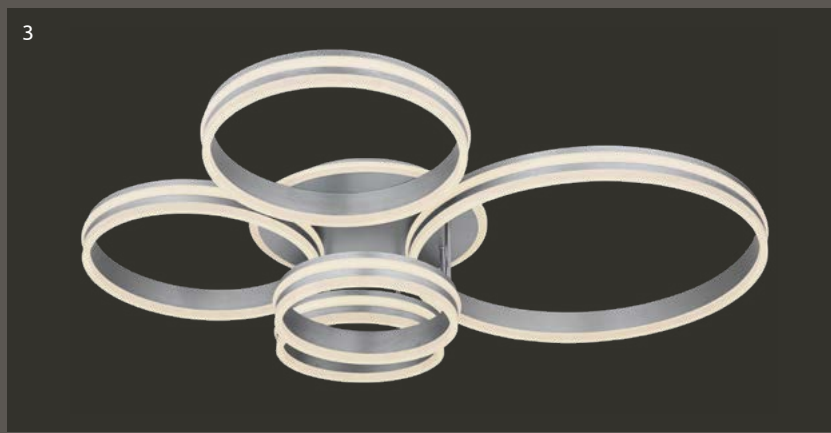

Rubio

1	67260-90	incl. LED 90W	850-9960lm	350-4200lm	2700-6000K	VPE: 1	↔ 85cm x 65cm	↕ 14cm
2	67260-72	incl. LED 72W	484-8260lm	165-3460lm	2700-6000K	VPE: 1	↔ 80cm x 60cm	↕ 20cm
3	67260-120	incl. LED 120W	1064-12900lm	430-5480lm	2700-6000K	VPE: 1	↔ 116cm x 90cm	↕ 20cm