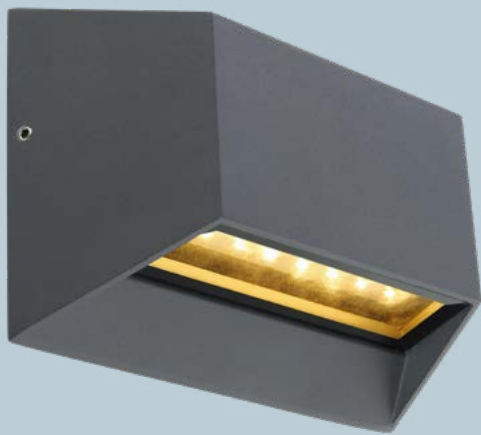

Honna

34175

incl. LED 7W

540lm

324lm

3000K

VPE: 20

↔ 15cm ↓ 10cm
↳ 5,5cm

aluminium die-cast
anthracite, glass

IP54