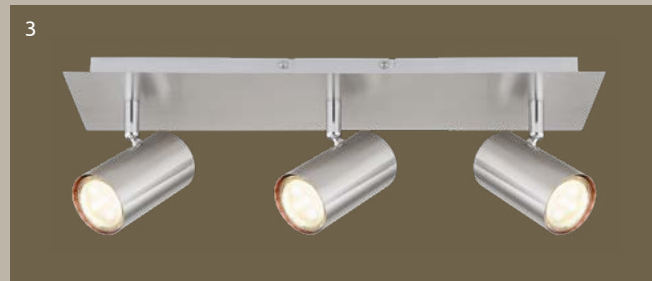

Robby

1	57910-6	excl. 6x GU10 35W	VPE: 4	↔ 180cm ▾ 18,5cm
2	57910-1	excl. 1x GU10 25W	VPE: 12	↔ 13cm ↕ 14cm ↳ 12cm
3	57910-3	excl. 3x GU10 35W	VPE: 8	↔ 45cm x 9cm ▾ 12cm
4	57910-2	excl. 2x GU10 35W	VPE: 8	↔ 30cm x 9cm ▾ 12cm
5	57910-4	excl. 4x GU10 35W	VPE: 6	↔ 60cm x 9cm ▾ 12cm
6	57910T	excl. 1x GU10 LED 5W	VPE: 6	↔ 13cm x 12cm ↕ 35cm
7	57910S	excl. 3x GU10 LED 5W	VPE: 2	↔ 21,5cm x 23cm ↕ 154cm
8	57910-4H	excl. 4x GU10 35W	VPE: 4	↔ 75cm x 9cm ▾ 150cm

nickel matt, chrome