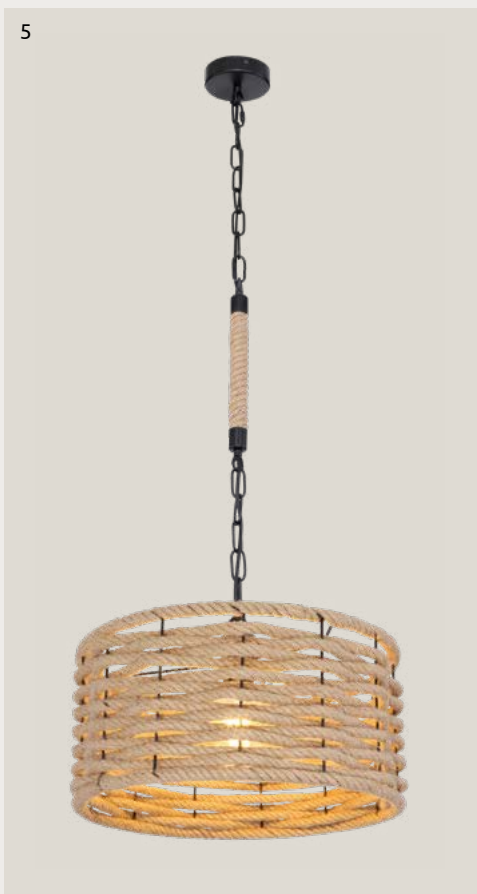

Halia

1	15679W	excl. 1x E27 60W	VPE: 4	↔ 12cm ↓ 28cm ↳ 13cm
2	15679H	excl. 1x E27 60W	VPE: 4	Ø16,5cm ▾ 150cm
3	15679T	excl. 1x E27 40W	VPE: 2	Ø16,5cm ↓ 45cm
4	15679-4H	excl. 4x E27 40W	VPE: 1	↔ 107cm x 16,5cm ▾ 150cm
5	15679H1	excl. 1x E27 60W	VPE: 1	Ø40cm ▾ 156cm
6	15679S	excl. 1x E27 40W	VPE: 1	Ø40cm ↓ 147cm

metal black matt, hemp