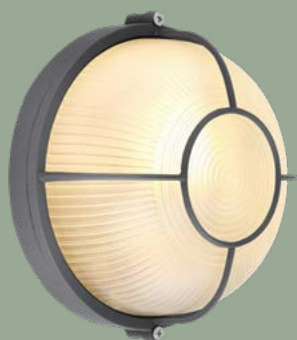

1

2

3

Cassi

1	31315	excl. 1x E27 60W	VPE: 20	Ø19cm ↗ 8,5cm
2	31316	excl. 1x E27 100W	VPE: 10	Ø25cm ↗ 10,5cm
3	31317	excl. 1x E27 60W	VPE: 10	↔ 15,5cm ↕ 27,5cm ↗ 11cm

IP44

aluminium die-cast anthracite, glass opal