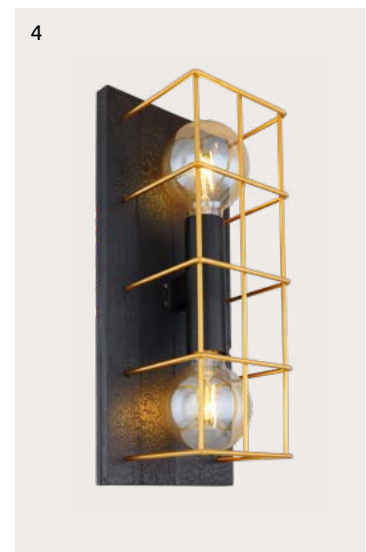

EN **Vintage**
FR **Vintage**
IT **Vintage**
ES **Vintage**
RU **Винтаж**

Merril

1	15530B-1H	excl. 1x E27 60W	VPE: 8	↔ 20cm x 20cm ▾ 150cm	metal black matt, golden, burned wood black, textile cable
2	15530B-4H	excl. 4x E27 60W	VPE: 1	↔ 90cm x 20cm ▾ 150cm	metal black matt, golden, burned wood black, textile cable
3	15530B-4D	excl. 4x E27 60W	VPE: 1	↔ 40cm x 40cm ▾ 26cm	metal black matt, golden, burned wood black
4	15530B-2W	excl. 2x E27 60W	VPE: 6	↔ 18cm ▾ 43cm ↳ 16,5cm	metal black matt, golden, burned wood black