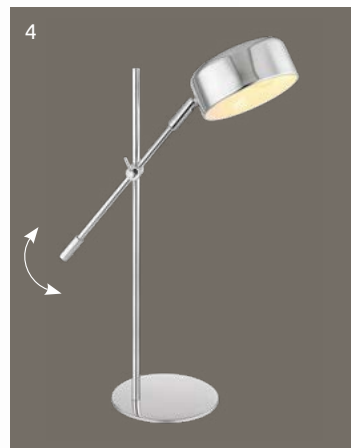

1

3

2

4

Mattey

1	21618B	excl. 1x E14 40W	VPE: 12	Ø18cm ↓30cm	concrete black matt, silver, textile black
2	21619B	excl. 1x E14 40W	VPE: 6	Ø25cm ↓39cm	concrete black matt, silver, textile black
3	21618W	excl. 1x E14 40W	VPE: 12	Ø18cm ↓30cm	concrete white matt, golden, textile white
4	21619W	excl. 1x E14 40W	VPE: 6	Ø25cm ↓39cm	concrete white matt, golden, textile white