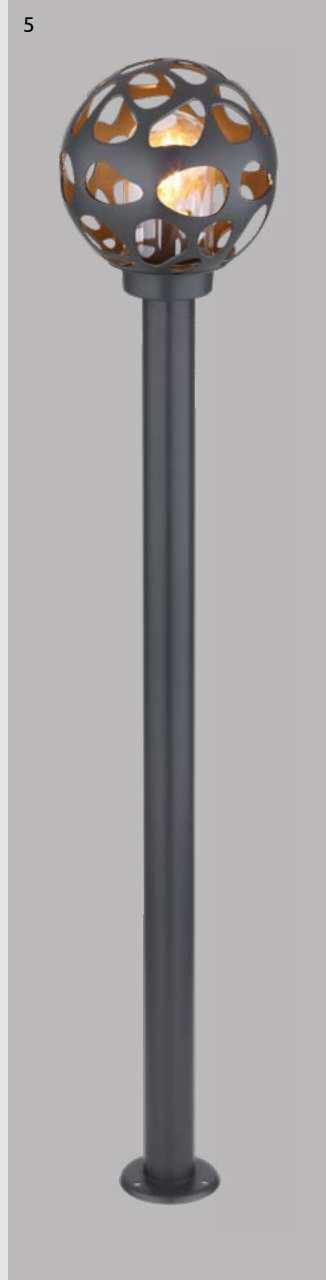

Hilario

1	31805S	excl. 1x E27 LED 15W	VPE: 4	↔ 20cm ↓ 32,5cm ↳ 22,5cm
2	31806	excl. 1x E27 LED 15W	VPE: 4	Ø20cm ↓ 45cm
3	31805	excl. 1x E27 LED 15W	VPE: 4	↔ 20cm ↓ 32,5cm ↳ 22,5cm
4	31806S	excl. 1x E27 LED 15W	VPE: 4	Ø20cm ↓ 45cm
5	31807	excl. 1x E27 LED 15W	VPE: 4	Ø20cm ↓ 110cm

stainless steel anthracite, aluminium die-cast anthracite, plastic clear