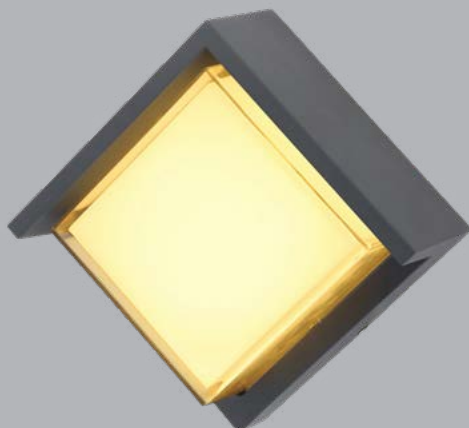

1

2

Honna

1	34174W	incl. LED 10W	804lm	482lm	3000K	VPE: 20	↔ 6cm	↕ 26cm	↳ 10cm
2	34174W1	incl. LED 20W	2362lm	1417lm	3000K	VPE: 20	↔ 6cm	↕ 26cm	↳ 10cm

aluminium die-cast anthracite, plastic opal

IP54

1

2

Jalla

1	34480	incl. LED 12W	1214lm	579lm	3000K	VPE: 10	↔ 16cm	↕ 16cm	↳ 10cm
2	34481	incl. LED 12W	1214lm	728lm	3000K	VPE: 10	↔ 16cm	↕ 16cm	↳ 10cm

aluminium die-cast anthracite, plastic opal

IP54