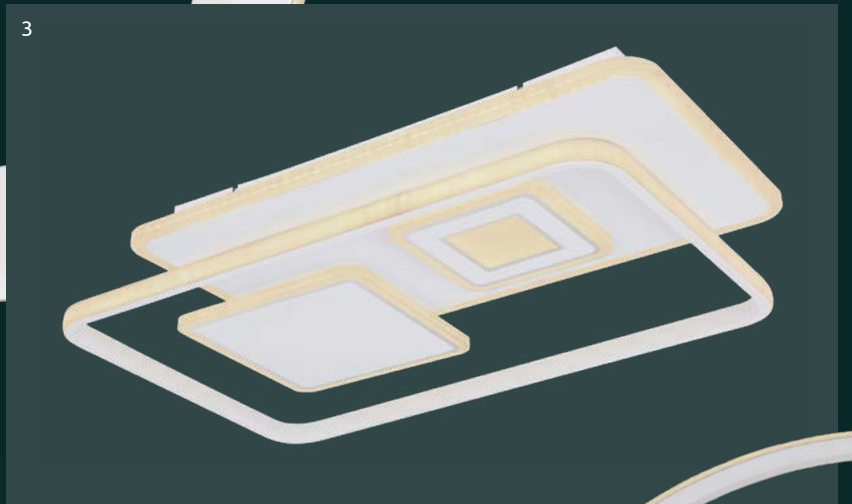

600-4900lm

3000-6000K

3000|4500|6000K

VPE: 2

↔ 56cm x 56cm

∇ 6cm

metal white,
acrylic opal

Roderick