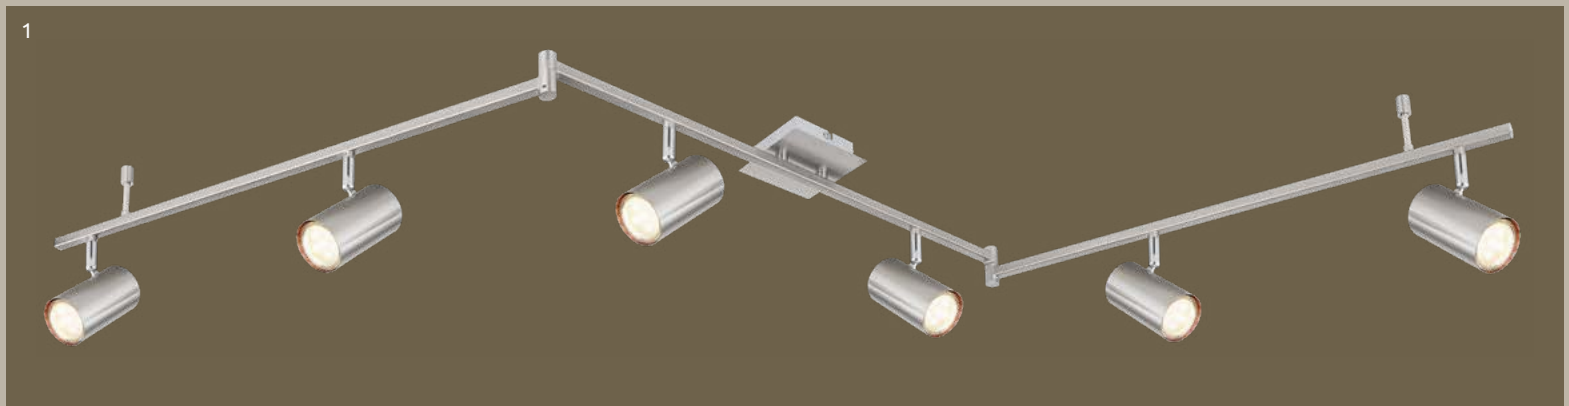

Robby

1	57910-6	excl. 6x GU10 35W	VPE: 4	↔ 180cm ▾ 18,5cm
2	57910-1	excl. 1x GU10 25W	VPE: 12	↔ 13cm ↕ 14cm ↳ 12cm
3	57910-3	excl. 3x GU10 35W	VPE: 8	↔ 45cm x 9cm ▾ 12cm
4	57910-2	excl. 2x GU10 35W	VPE: 8	↔ 30cm x 9cm ▾ 12cm
5	57910-4	excl. 4x GU10 35W	VPE: 6	↔ 60cm x 9cm ▾ 12cm
6	57910T	excl. 1x GU10 LED 5W	VPE: 6	↔ 13cm x 12cm ↕ 35cm
7	57910S	excl. 3x GU10 LED 5W	VPE: 2	↔ 21,5cm x 23cm ↕ 154cm
8	57910-4H	excl. 4x GU10 35W	VPE: 4	↔ 75cm x 9cm ▾ 150cm

nickel matt, chrome