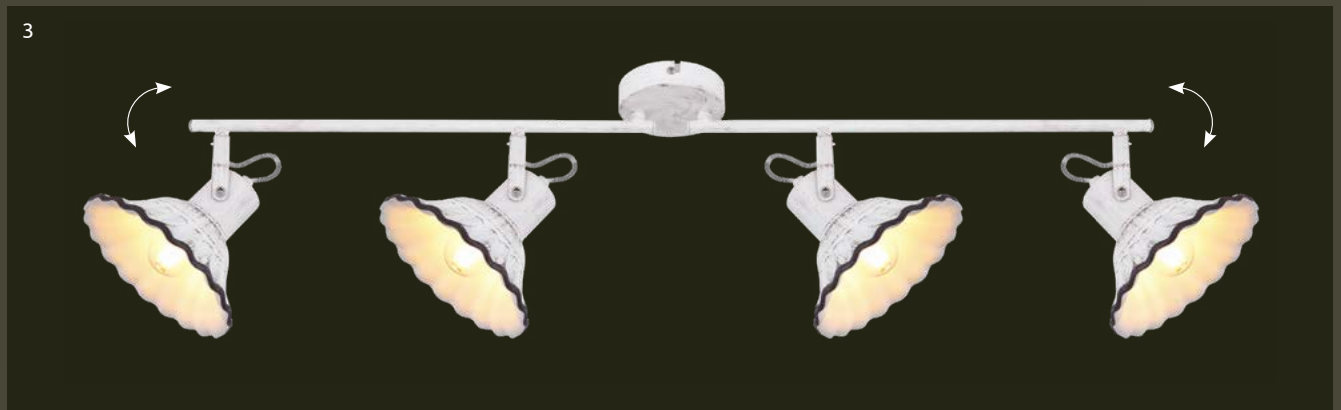

metal brushed grey, metal grey

Wiho

1	54018-2S	excl. 2x E27 40W	VPE: 6	↔ 49cm ▾ 21,5cm
2	54018-1S	excl. 1x E27 40W	VPE: 12	↔ 15cm ▾ 18,5cm ↳ 18cm
3	54018-3S	excl. 3x E27 40W	VPE: 4	Ø50cm ▾ 21,5cm

metal black, metal wood optics