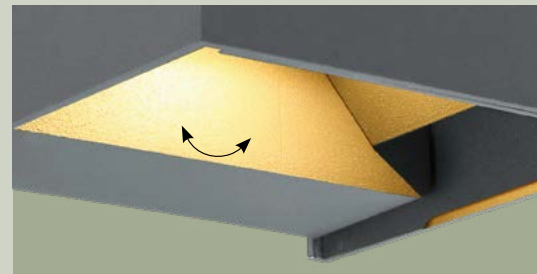

Veronika

34168

incl. LED 6W

525lm

315lm

3000K

VPE: 20

↔ 10cm ↓ 10cm
↳ 10cm

aluminium die-cast
anthracite

IP54