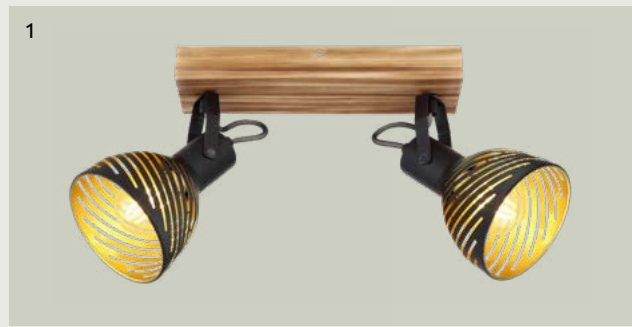

Lenna

1	54660-2	excl. 2 x E27 40W	VPE: 8	↔ 30cm ↓ 25cm
2	54660-1	excl. 1 x E27 40W	VPE: 12	↔ 12,5cm ↓ 16,5cm ↳ 25cm
3	54660-4	excl. 4 x E27 40W	VPE: 6	↔ 80cm ↓ 25cm
4	54660-3	excl. 3 x E27 40W	VPE: 8	↔ 54cm ↓ 25cm

wood, metal black matt, golden