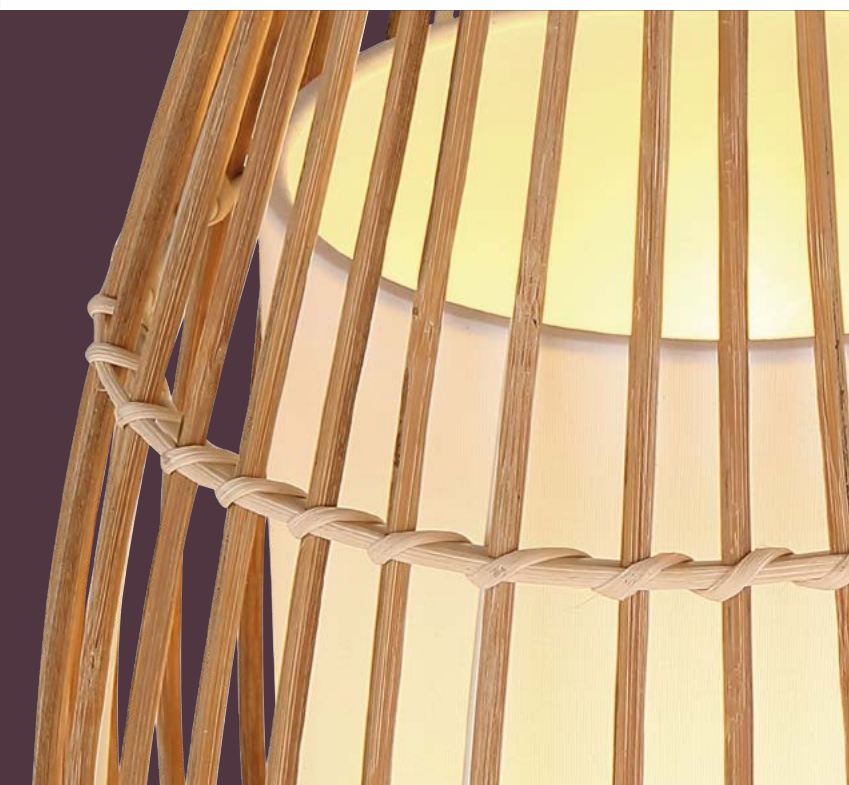

Hildegard

1	15368H	excl. 1x E27 60W	VPE: 1	Ø 30cm ▾150cm	metal black, bamboo
2	15368H1	excl. 1x E27 60W	VPE: 1	Ø 40cm ▾155cm	metal black, bamboo
3	15368T	excl. 1x E27 60W	VPE: 1	Ø 30cm ↓33,5cm	wood, bamboo