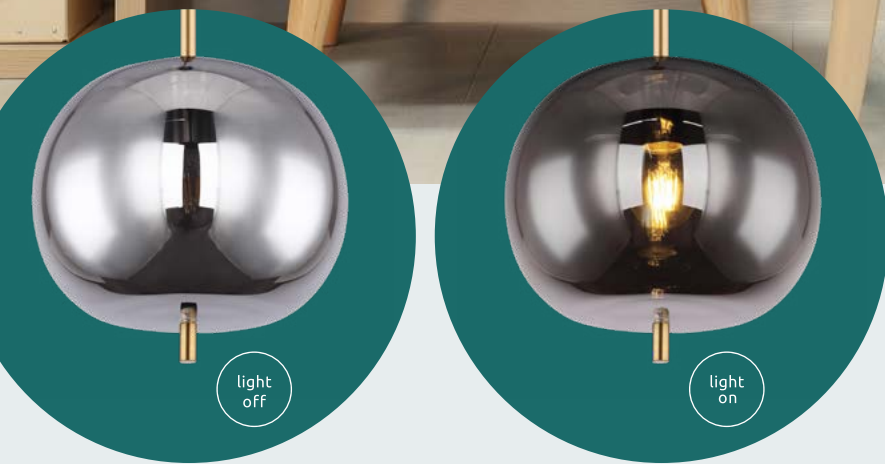

Blacky I

1	15345TMM	excl. 1x E14 40W	VPE: 1	Ø18,5cm ↓45cm
2	15345H1MM	excl. 1x E27 60W	VPE: 1	Ø30cm ▾120cm
3	15345H2MM	excl. 1x E27 60W	VPE: 1	Ø22cm ▾120cm
4	15345-3MM	excl. 3x E14 40W	VPE: 1	Ø46cm ▾120cm
5	15345-4MM	excl. 4x E14 40W	VPE: 1	↔ 100cm x 18,5cm ▾120cm
6	15345-8MM	excl. 8x E14 40W	VPE: 1	↔ 102,5cm x 34cm ▾120cm
7	15345SMM	excl. 1x E27 60W	VPE: 1	Ø30cm ↓160cm

metal brass matt, glass smokey