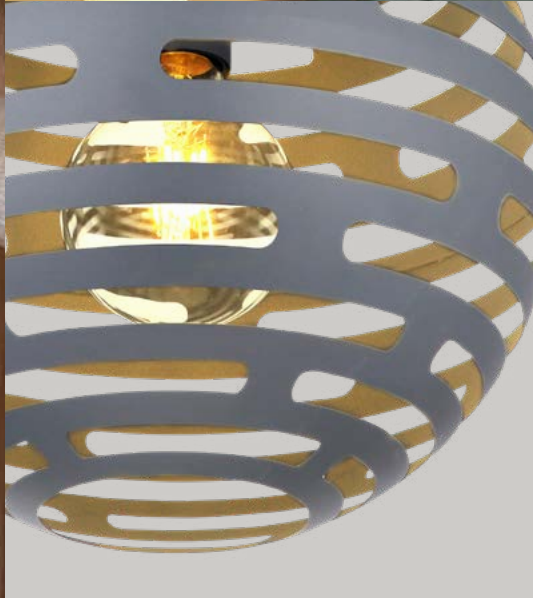

1

2

Levito

1	28048-4	excl. 4x E27 LED 8W	VPE: 4	↔70cm x 8,5cm ↓123cm	metal black, acrylic multicolour
2	28048-4H	excl. 4x E27 LED 8W	VPE: 4	Ø38cm ↓118cm	metal black, acrylic multicolour
3	28048WA	excl. 1x E27 LED 8W	VPE: 6	↔10cm ↓35cm ↳13,5cm	metal black, acrylic amber
4	28048WG	excl. 1x E27 LED 8W	VPE: 6	↔10cm ↓35cm ↳13,5cm	metal black, acrylic green
5	28048WS	excl. 1x E27 LED 8W	VPE: 6	↔10cm ↓35cm ↳13,5cm	metal black, acrylic smoky
6	28048WW	excl. 1x E27 LED 8W	VPE: 6	↔10cm ↓35cm ↳13,5cm	metal black, acrylic white
7	28048HA	excl. 1x E27 LED 8W	VPE: 6	Ø10cm ↓107cm	metal black, acrylic amber
8	28048HG	excl. 1x E27 LED 8W	VPE: 6	Ø10cm ↓107cm	metal black, acrylic green
9	28048HS	excl. 1x E27 LED 8W	VPE: 6	Ø10cm ↓107cm	metal black, acrylic smoky
10	28048HW	excl. 1x E27 LED 8W	VPE: 6	Ø10cm ↓107cm	metal black, acrylic white