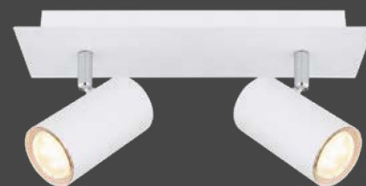

1

2

3

5

4

6

Robby

1	57910-6W	excl. 6x GU10 35W	VPE: 4	↔ 180cm ↓ 18,5cm
2	57910-3W	excl. 3x GU10 35W	VPE: 8	↔ 45cm x 9cm ↓ 12cm
3	57910-1W	excl. 1x GU10 25W	VPE: 12	↔ 13cm ↓ 14cm ↗ 12cm
4	57910-4W	excl. 4x GU10 35W	VPE: 6	↔ 60cm x 9cm ↓ 12cm
5	57910-2W	excl. 2x GU10 35W	VPE: 8	↔ 30cm x 9cm ↓ 12cm
6	57910TW	excl. 1x GU10 LED 5W	VPE: 6	↔ 13cm x 12cm ↓ 35cm
7	57910-4HW	excl. 4x GU10 35W	VPE: 4	↔ 75cm x 9cm ↓ 150cm
8	57910SW	excl. 3x GU10 LED 5W	VPE: 2	↔ 21,5cm x 23cm ↓ 154cm

metal white matt, chrome