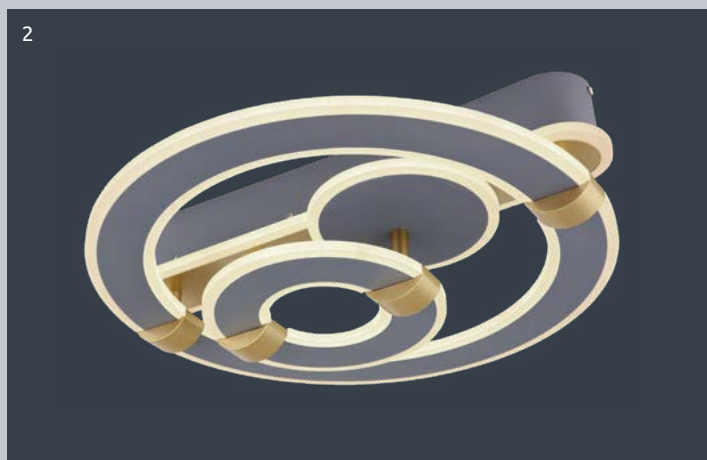

⌞ 9cm

metal black matt,
aluminium black
matt, metal wood
matt, plastic opal

LUMEN / LED

100%=1255lm	40%=502lm	10%=125lm
-------------	-----------	-----------

Margy

1	48447-56	incl. LED 56W	560-6880lm	200-2545lm	2700-6000K 2700 4000 6000K	VPE: 1 ↔ 50cm x 47cm ▾ 15,5cm
2	48447-48	incl. LED 48W	456-5460lm	161-2520lm	2700-6000K 2700 4000 6000K	VPE: 1 ↔ 50cm x 47cm ▾ 15,5cm