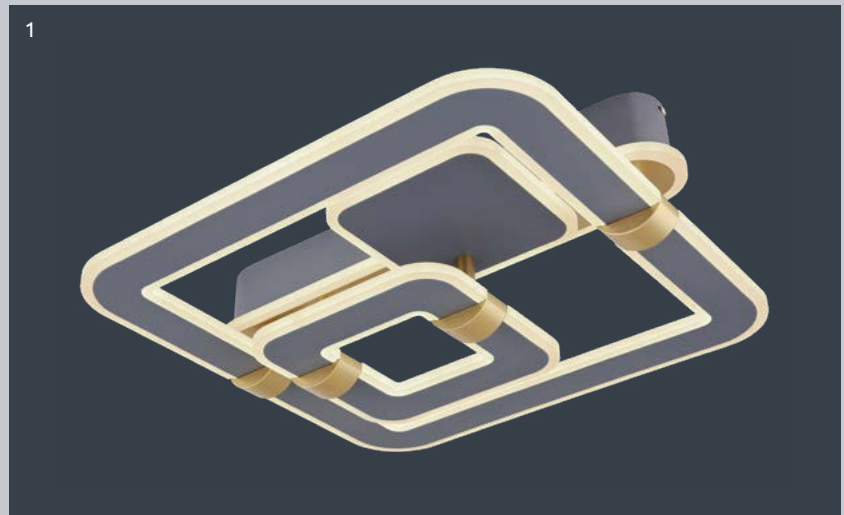

Margy

1	48447-56	incl. LED 56W	560-6880lm	200-2545lm	2700-6000K 2700|4000|6000K	VPE: 1 ↔ 50cm x 47cm ▾ 15,5cm
2	48447-48	incl. LED 48W	456-5460lm	161-2520lm	2700-6000K 2700|4000|6000K	VPE: 1 ↔ 50cm x 47cm ▾ 15,5cm

metal grey matt, golden matt, acrylic opal