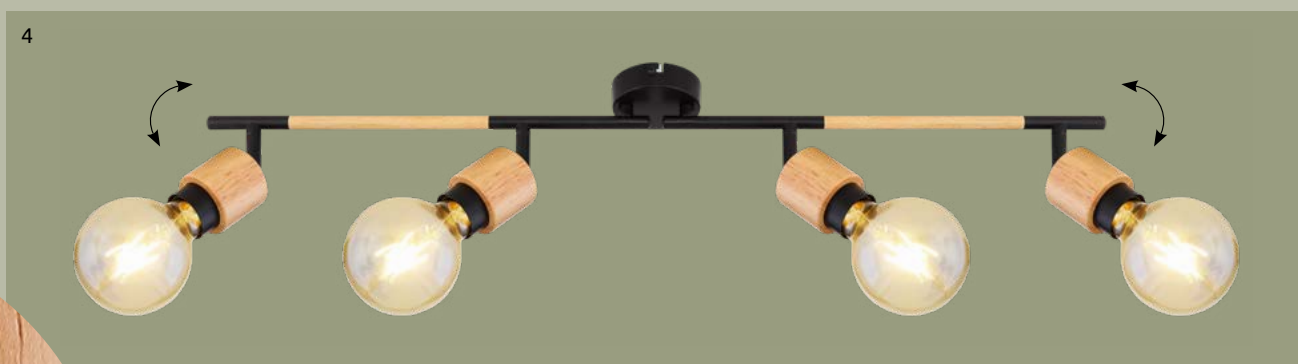

plastic white, plastic opal

Strahler

EN **Spotlights**
FR **Spoterie**
IT **Spot e Faretti**
ES **Focos**
RU **СПОТЫ**

Joseba

1	54032-1	excl. 1x E27 60W	VPE: 12	↔ 12cm ↓ 17cm ↳ 18cm	metal black matt, wood
2	54032-1D	excl. 1x E27 60W	VPE: 12	Ø15cm ▾ 12,5cm	metal black matt, wood
3	54032-2	excl. 2x E27 60W	VPE: 4	↔ 47cm ▾ 18cm	metal black matt, wood
4	54032-3	excl. 3x E27 60W	VPE: 4	Ø45cm ▾ 18cm	metal black matt, wood
5	54032-4	excl. 4x E27 60W	VPE: 4	↔ 94cm ▾ 18cm	metal black matt, wood
6	54032-3H	excl. 3x E27 60W	VPE: 4	Ø35cm ▾ 160cm	metal black matt, wood, textile cable
7	54032-1H	excl. 1x E27 60W	VPE: 12	Ø12cm ▾ 160cm	metal black matt, wood, textile cable
8	54032-5H	excl. 5x E27 60W	VPE: 4	↔ 115cm ▾ 120cm	metal black matt, wood, textile cable

6

incl. 3x

7

incl. 1x

8

Jorna

1	54031-2	excl. 2x E27 40W	VPE: 12	↔ 30cm ↴ 16cm
2	54031-1	excl. 1x E27 40W	VPE: 12	↔ 8cm ↕ 9,5cm ↗ 14,5cm
3	54031-3	excl. 3x E27 40W	VPE: 6	Ø40,5cm ↴ 16cm
4	54031-4	excl. 4x E27 40W	VPE: 6	↔ 80cm ↴ 17cm