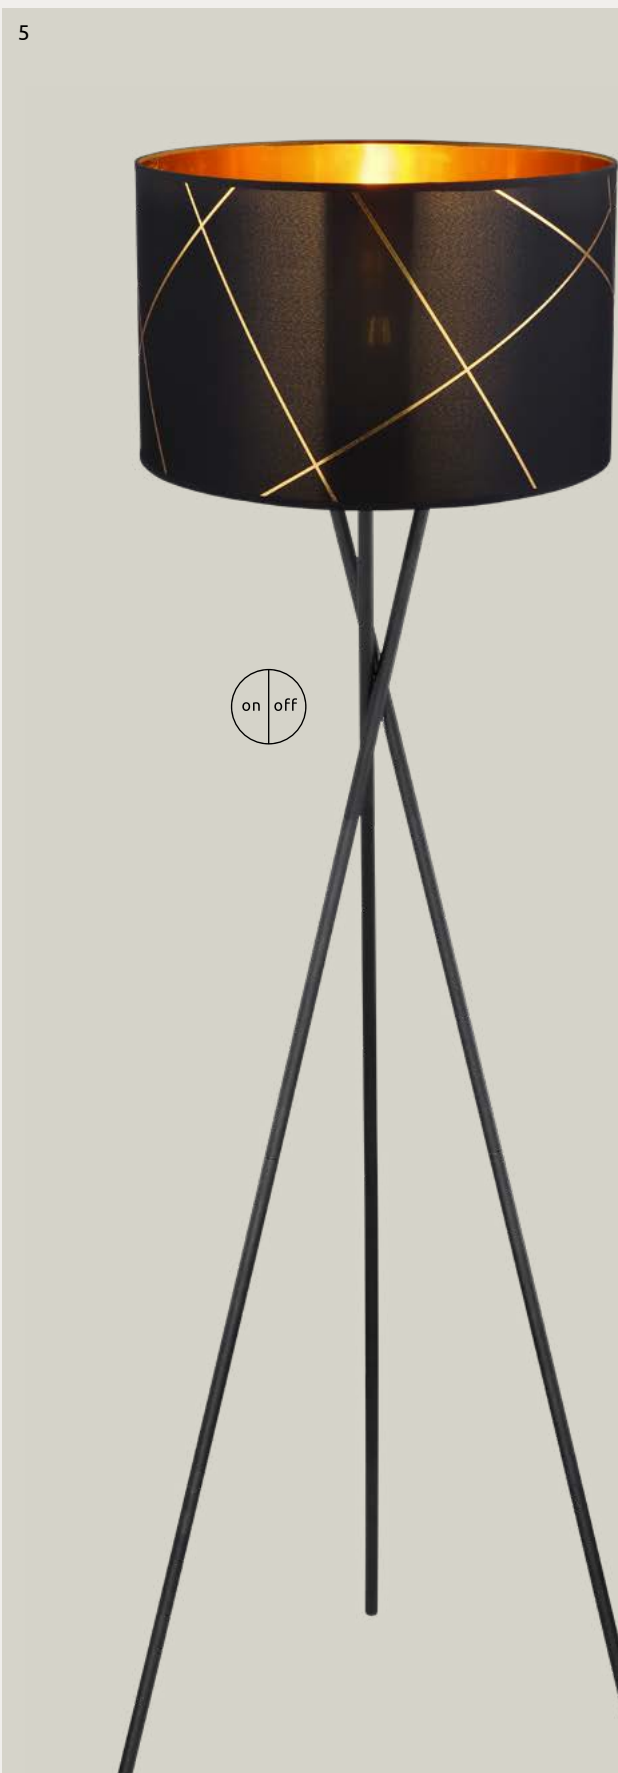

Bemmo

1	15431-4	excl. 4x E27 25W	VPE: 4	↔ 79,5cm ↴ 18cm
2	15431-3	excl. 3x E27 25W	VPE: 8	Ø28cm ↴ 18cm
3	15431-5D	excl. 5x E27 25W	VPE: 4	↔ 79cm x 40cm ↴ 23cm
4	15431-3D	excl. 3x E14 25W	VPE: 4	Ø55cm ↴ 21cm
5	15431S1	excl. 1x E27 40W	VPE: 1	Ø55cm (shade Ø45cm) ↴ 159cm

metal black matt, textile black, acrylic golden