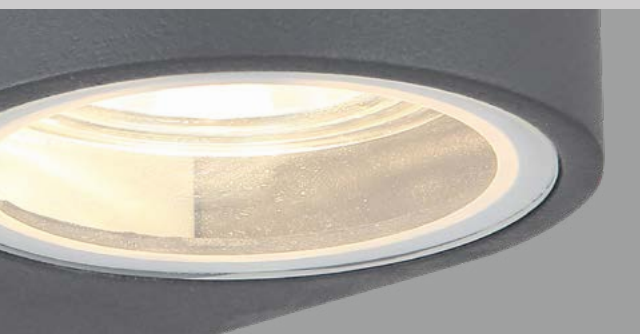

3

4

5

6

IP44

Veronika

1	34163-2	excl. 2x GU10 35W	VPE: 20	↔ 7cm ↓ 15cm ↳ 9cm
2	34164-2	excl. 2x GU10 35W	VPE: 20	↔ 7cm ↓ 15cm ↳ 9cm
3	34164W	excl. 1x GU10 35W	VPE: 20	↔ 6,5cm ↓ 16,5cm ↳ 11,5cm
4	34163	excl. 1x GU10 35W	VPE: 20	↔ 7cm ↓ 8cm ↳ 9cm
5	34164	excl. 1x GU10 35W	VPE: 20	↔ 7cm ↓ 8cm ↳ 9cm
6	34164S1	excl. 1x GU10 35W	VPE: 8	↔ 11,5cm x 6,5cm ↓ 80cm