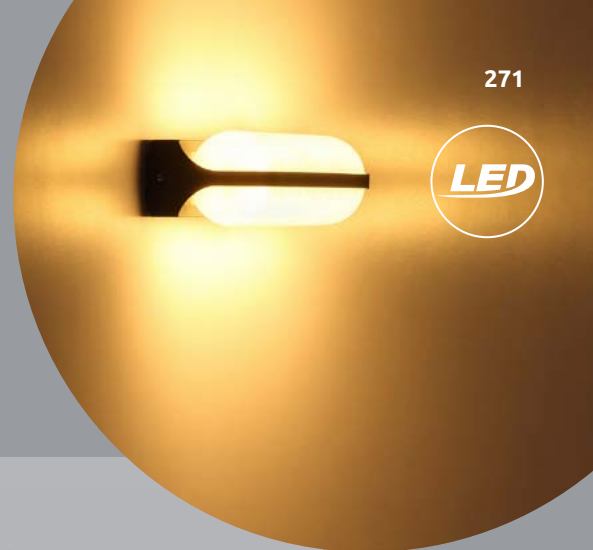

Honna

1	34174W	incl. LED 10W	804lm	482lm	3000K	VPE: 20	↔ 6cm	↕ 26cm	↳ 10cm
2	34174W1	incl. LED 20W	2362lm	1417lm	3000K	VPE: 20	↔ 6cm	↕ 26cm	↳ 10cm

aluminium die-cast anthracite, plastic opal

IP54