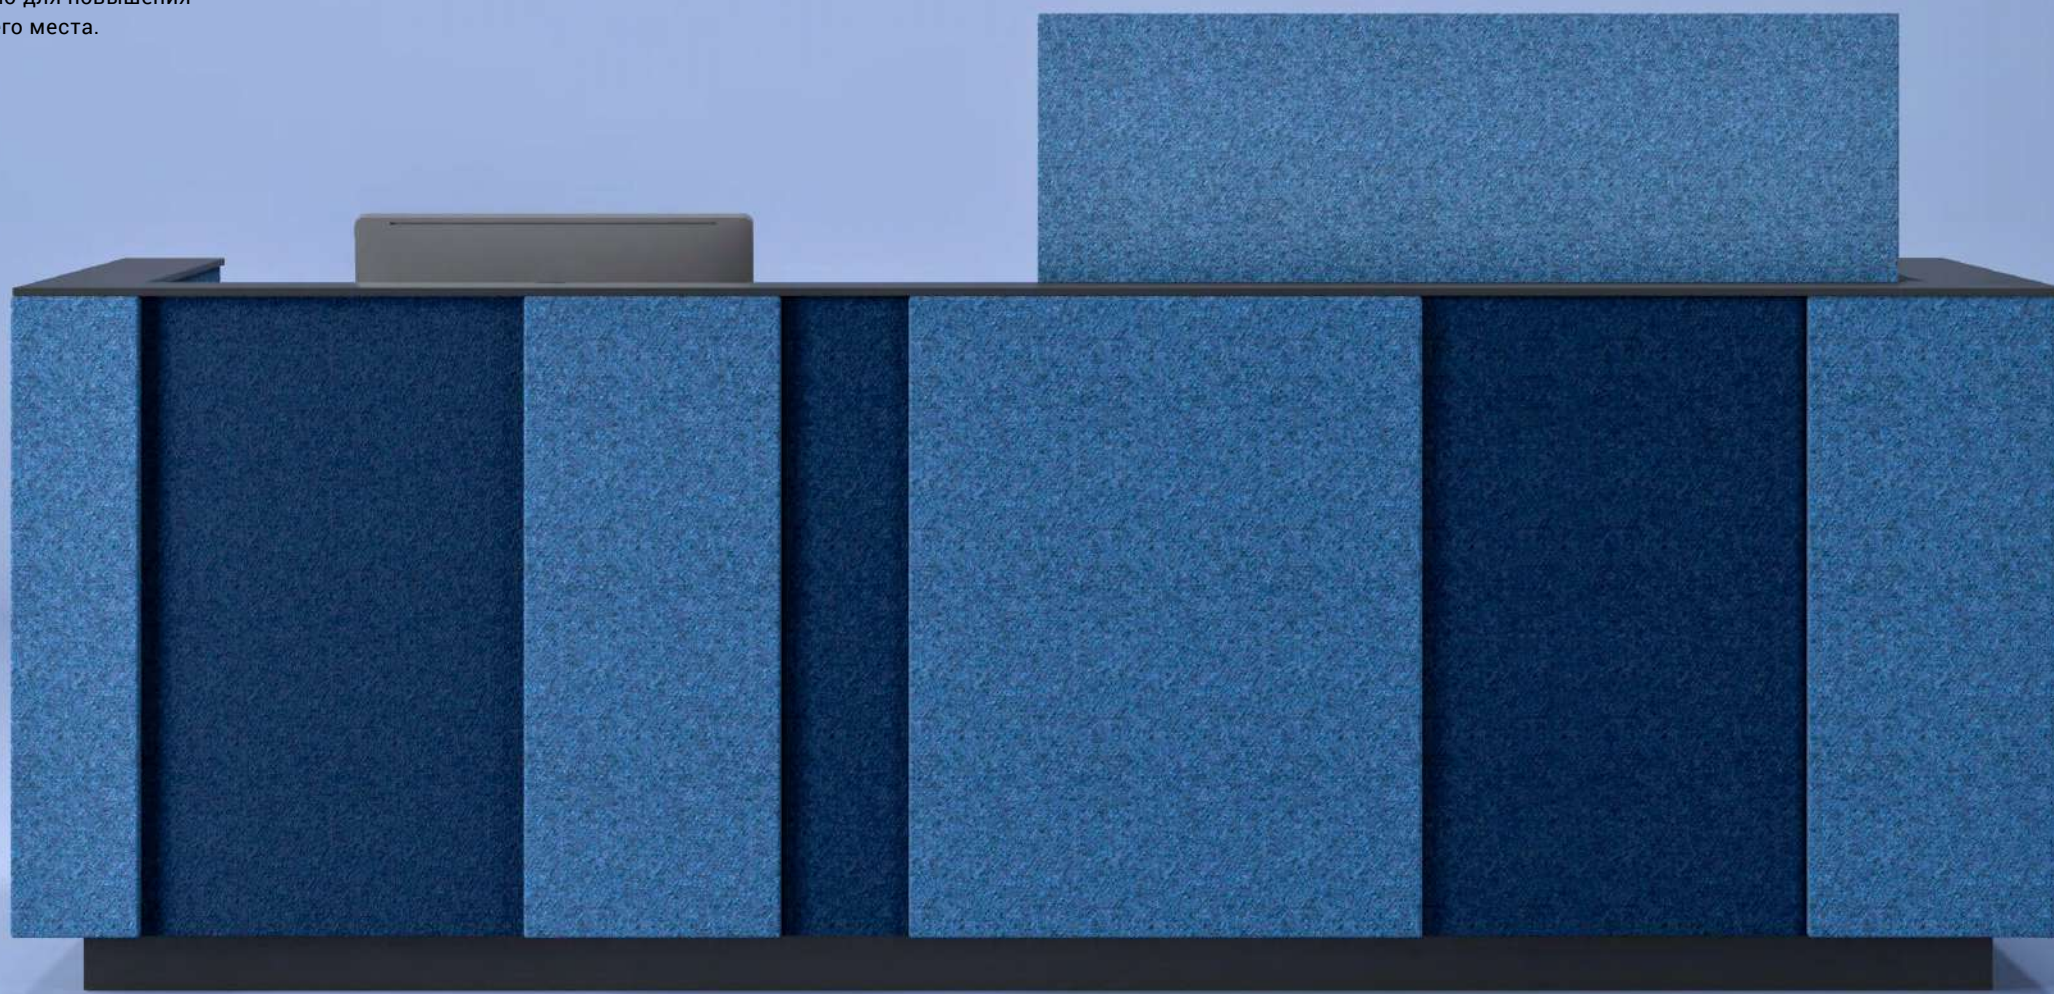

DOMINO

Дизайн команды NARBUTAS

Модульность, гибкость, исключительность. Станьте создателем — сочетайте разные фактуры (ткань + шпон / ламинат высокого давления), играйте с цветами. Мебель для приемных прекрасно сочетается со столами для работы сидя и стоя, которые были разработаны специально для повышения эргономичности рабочего места.

32

33

DOMINO

DOMINO