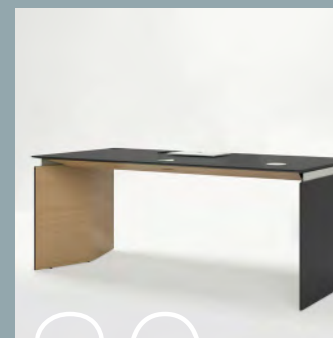

26 CHOICE

30 MOVE