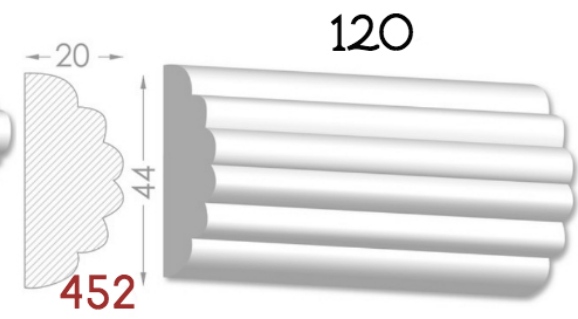

————— Imagination has no limits —————

BAGHETE

Element decorativ destinat evidentierii conturului
tavan-perete.

Liniile fine sunt instrumentul potrivit
pentru realizarea creatiei perfecte.

Pretul produsului include:producerea,montarea si vopsirea primara
calculat pentru 1 m liniar.

MOLDINGURI

Elementul decorativ perfect pentru
conturarea zonelor. Adauga gust si
individualitate in design.

Pretul produsului include : producerea, montarea si vopsirea primara
calculat pentru 1 m liniar.

HEAVEN DESIGN SOFT LINE

PLINTA

Element de conexiuni perete -podea.Destinat pentru conturarea si evidentierea podelelor.

Pretul produsului include :producerea ,montarea si vopsirea primara calculat pentru 1 m liniar.