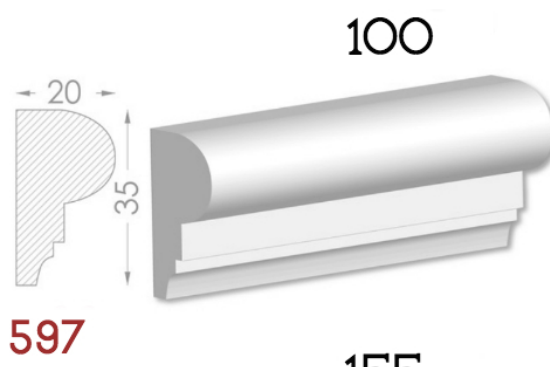

————— Imagination has no limits —————

BAGHETE

Element decorativ destinat evidentierii conturului
tavan-perete.

Liniile fine sunt instrumentul potrivit
pentru realizarea creatiei perfecte.

Pretul produsului include:producerea,montarea si vopsirea primara
calculat pentru 1 m liniar.

MOLDINGURI

Elementul decorativ perfect pentru
conturarea zonelor. Adauga gust si
individualitate in design.

Pretul produsului include : producerea, montarea si vopsirea primara
calculat pentru 1 m liniar.

HEAVEN DESIGN SOFT LINE

PLINTA

Element de conexiuni perete -podea.Destinat pentru conturarea si evidentierea podelelor.

Pretul produsului include :producerea ,montarea si vopsirea primara calculat pentru 1 m liniar.