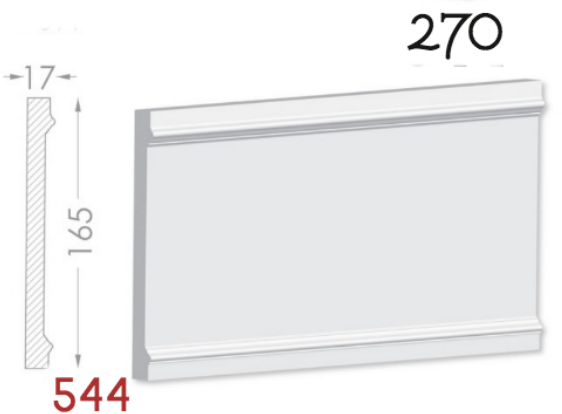

HEAVEN DESIGN SOFT LINE

PLINTA

Element de conexiuni perete -podea.Destinat pentru conturarea si evidentierea podelelor.

Pretul produsului include :producerea ,montarea si vopsirea primara calculat pentru 1 m liniar.