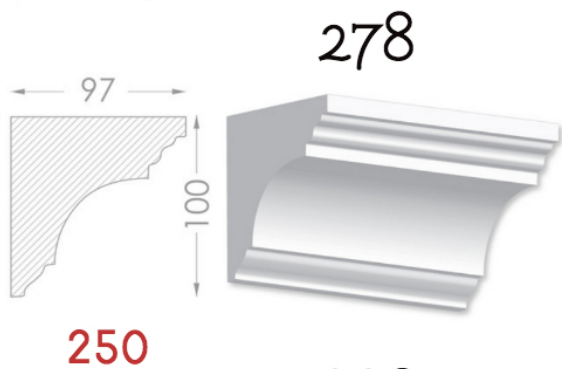

————— Imagination has no limits —————

BAGHETE

Element decorativ destinat evidentierii conturului
tavan-perete.

Liniile fine sunt instrumentul potrivit
pentru realizarea creatiei perfecte.

Pretul produsului include:producerea,montarea si vopsirea primara
calculat pentru 1 m liniar.

MOLDINGURI

Elementul decorativ perfect pentru
conturarea zonelor. Adauga gust si
individualitate in design.

Pretul produsului include : producerea, montarea si vopsirea primara
calculat pentru 1 m liniar.

HEAVEN DESIGN SOFT LINE

PLINTA

Element de conexiuni perete -podea.Destinat pentru conturarea si evidentierea podelelor.

Pretul produsului include :producerea ,montarea si vopsirea primara calculat pentru 1 m liniar.