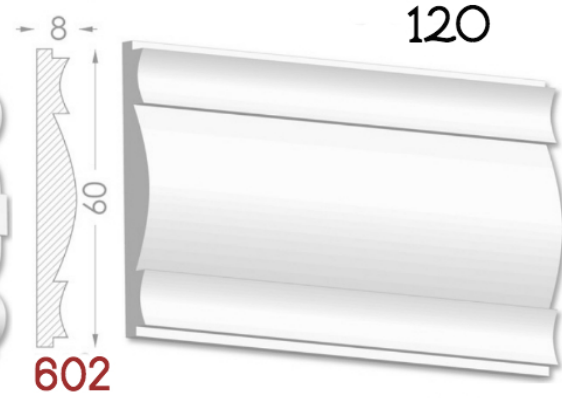

————— Imagination has no limits —————

BAGHETE

Element decorativ destinat evidentierii conturului
tavan-perete.

Liniile fine sunt instrumentul potrivit
pentru realizarea creatiei perfecte.

Pretul produsului include:producerea,montarea si vopsirea primara
calculat pentru 1 m liniar.

MOLDINGURI

Elementul decorativ perfect pentru
conturarea zonelor. Adauga gust si
individualitate in design.

Pretul produsului include : producerea, montarea si vopsirea primara
calculat pentru 1 m liniar.

HEAVEN DESIGN SOFT LINE

PLINTA

Element de conexiuni perete -podea.Destinat pentru conturarea si evidentierea podelelor.

Pretul produsului include :producerea ,montarea si vopsirea primara calculat pentru 1 m liniar.