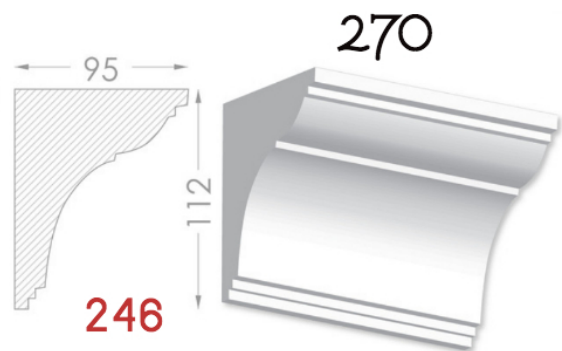

————— Imagination has no limits —————

BAGHETE

Element decorativ destinat evidentierii conturului
tavan-perete.

Liniile fine sunt instrumentul potrivit
pentru realizarea creatiei perfecte.

Pretul produsului include:producerea,montarea si vopsirea primara
calculat pentru 1 m liniar.