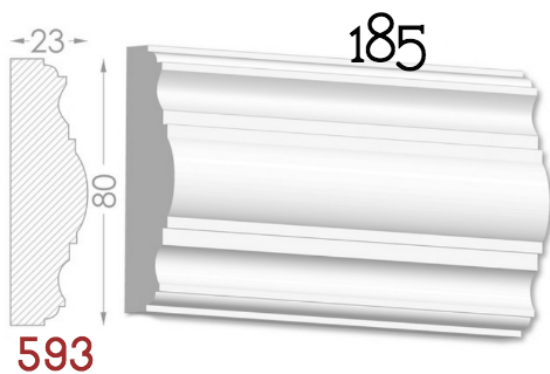

HEAVEN DESIGN SOFT LINE

PLINTA

Element de conexiuni perete -podea.Destinat pentru conturarea si evidentierea podelelor.

Pretul produsului include :producerea ,montarea si vopsirea primara calculat pentru 1 m liniar.