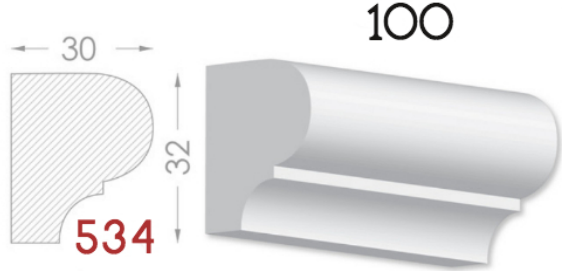

MOLDINGURI

Elementul decorativ perfect pentru
conturarea zonelor. Adauga gust si
individualitate in design.

Pretul produsului include : producerea, montarea si vopsirea primara
calculat pentru 1 m liniar.

HEAVEN DESIGN SOFT LINE

PLINTA

Element de conexiuni perete -podea.Destinat pentru conturarea si evidentierea podelelor.

Pretul produsului include :producerea ,montarea si vopsirea primara calculat pentru 1 m liniar.