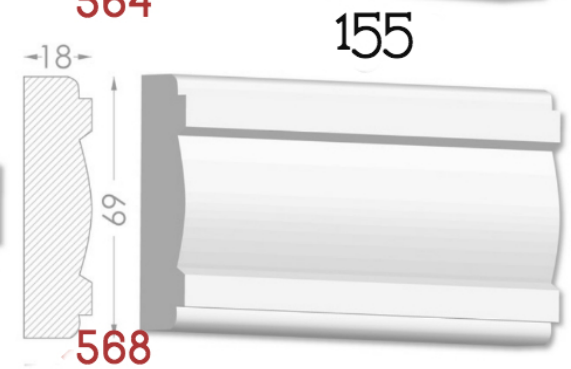

————— Imagination has no limits —————

BAGHETE

Element decorativ destinat evidentierii conturului
tavan-perete.

Liniile fine sunt instrumentul potrivit
pentru realizarea creatiei perfecte.

Pretul produsului include:producerea,montarea si vopsirea primara
calculat pentru 1 m liniar.

HEAVEN DESIGN SOFT LINE

PLINTA

Element de conexiuni perete -podea.Destinat pentru conturarea si evidentierea podelelor.

Pretul produsului include :producerea ,montarea si vopsirea primara calculat pentru 1 m liniar.