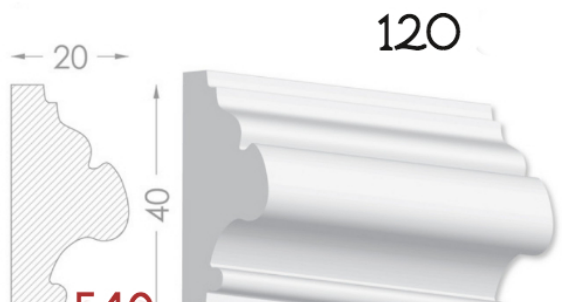

————— Imagination has no limits —————

BAGHETE

Element decorativ destinat evidentierii conturului
tavan-perete.

Liniile fine sunt instrumentul potrivit
pentru realizarea creatiei perfecte.

Pretul produsului include:producerea,montarea si vopsirea primara
calculat pentru 1 m liniar.

MOLDINGURI

Elementul decorativ perfect pentru
conturarea zonelor. Adauga gust si
individualitate in design.

Pretul produsului include : producerea, montarea si vopsirea primara
calculat pentru 1 m liniar.

HEAVEN DESIGN SOFT LINE

PLINTA

Element de conexiuni perete -podea.Destinat pentru conturarea si evidentierea podelelor.

Pretul produsului include :producerea ,montarea si vopsirea primara calculat pentru 1 m liniar.