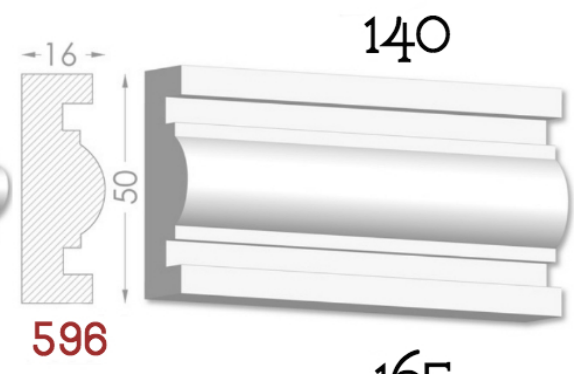

————— Imagination has no limits —————

BAGHETE

Element decorativ destinat evidentierii conturului
tavan-perete.

Liniile fine sunt instrumentul potrivit
pentru realizarea creatiei perfecte.

Pretul produsului include:producerea,montarea si vopsirea primara
calculat pentru 1 m liniar.

MOLDINGURI

Elementul decorativ perfect pentru
conturarea zonelor. Adauga gust si
individualitate in design.

Pretul produsului include : producerea, montarea si vopsirea primara
calculat pentru 1 m liniar.

HEAVEN DESIGN SOFT LINE

PLINTA

Element de conexiuni perete -podea.Destinat pentru conturarea si evidentierea podelelor.

Pretul produsului include :producerea ,montarea si vopsirea primara calculat pentru 1 m liniar.