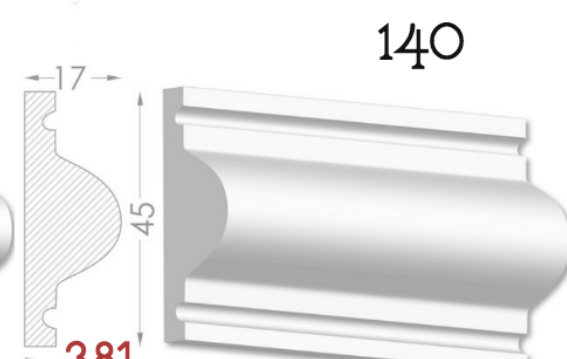

————— Imagination has no limits —————

BAGHETE

Element decorativ destinat evidentierii conturului
tavan-perete.

Liniile fine sunt instrumentul potrivit
pentru realizarea creatiei perfecte.

Pretul produsului include:producerea,montarea si vopsirea primara
calculat pentru 1 m liniar.

MOLDINGURI

Elementul decorativ perfect pentru
conturarea zonelor. Adauga gust si
individualitate in design.

Pretul produsului include : producerea, montarea si vopsirea primara
calculat pentru 1 m liniar.

HEAVEN DESIGN SOFT LINE

PLINTA

Element de conexiuni perete -podea.Destinat pentru conturarea si evidentierea podelelor.

Pretul produsului include :producerea ,montarea si vopsirea primara calculat pentru 1 m liniar.