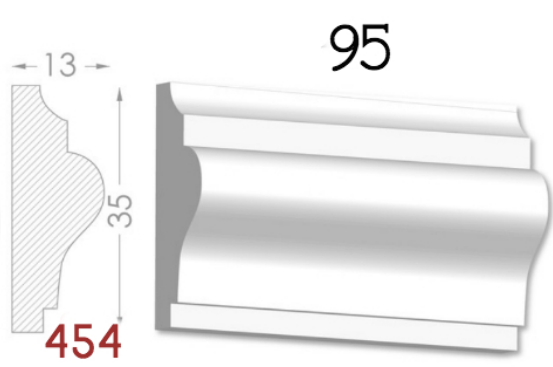

————— Imagination has no limits —————

BAGHETE

Element decorativ destinat evidentierii conturului
tavan-perete.

Liniile fine sunt instrumentul potrivit
pentru realizarea creatiei perfecte.

Pretul produsului include:producerea,montarea si vopsirea primara
calculat pentru 1 m liniar.

MOLDINGURI

Elementul decorativ perfect pentru
conturarea zonelor. Adauga gust si
individualitate in design.

Pretul produsului include : producerea, montarea si vopsirea primara
calculat pentru 1 m liniar.

HEAVEN DESIGN SOFT LINE

PLINTA

Element de conexiuni perete -podea.Destinat pentru conturarea si evidentierea podelelor.

Pretul produsului include :producerea ,montarea si vopsirea primara calculat pentru 1 m liniar.