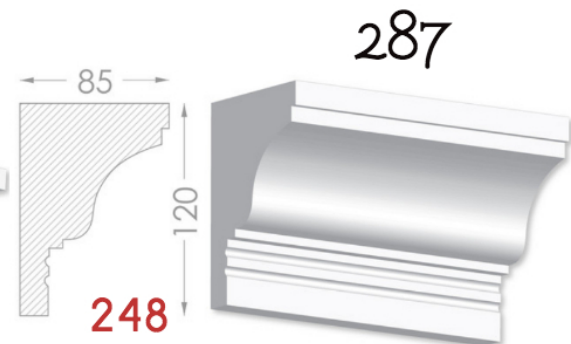

————— Imagination has no limits —————

BAGHETE

Element decorativ destinat evidentierii conturului
tavan-perete.

Liniile fine sunt instrumentul potrivit
pentru realizarea creatiei perfecte.

Pretul produsului include:producerea,montarea si vopsirea primara
calculat pentru 1 m liniar.