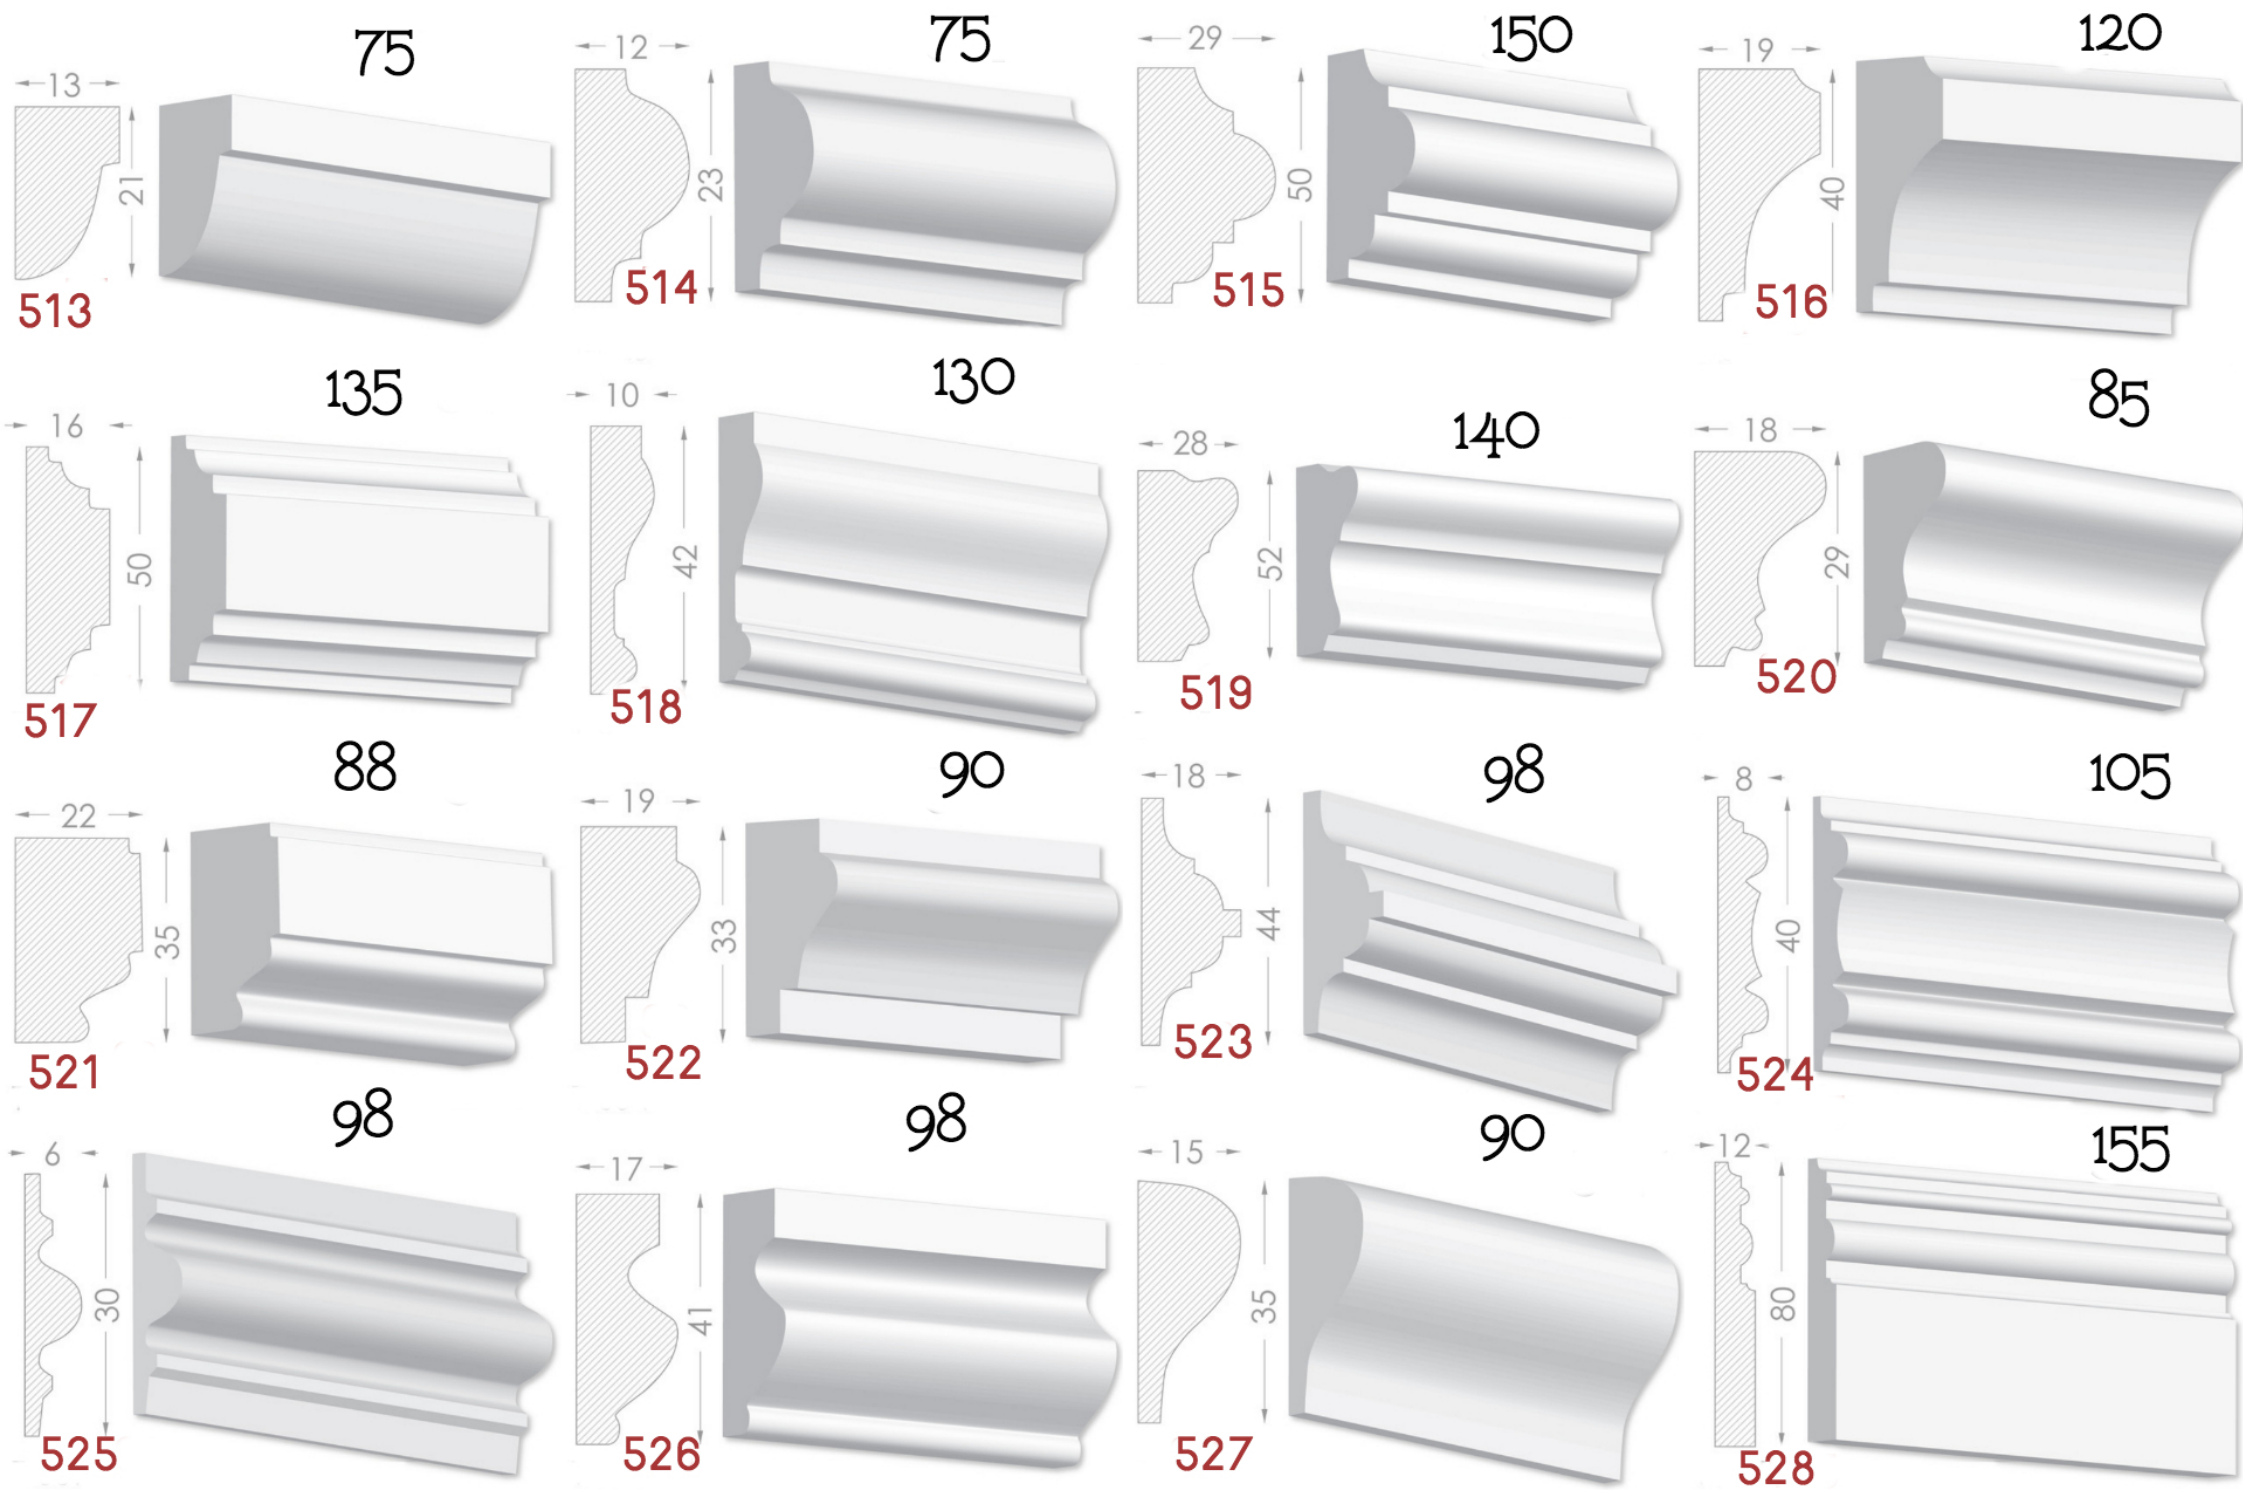

MOLDINGURI

Elementul decorativ perfect pentru
conturarea zonelor. Adauga gust si
individualitate in design.

Pretul produsului include : producerea, montarea si vopsirea primara
calculat pentru 1 m liniar.

HEAVEN DESIGN SOFT LINE

PLINTA

Element de conexiuni perete -podea.Destinat pentru conturarea si evidentierea podelelor.

Pretul produsului include :producerea ,montarea si vopsirea primara calculat pentru 1 m liniar.

235

335

210

220

230

250

248

240

210

225

205

235

185

200

235

220