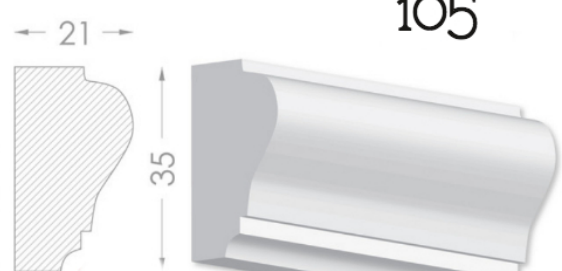

HEAVEN DESIGN SOFT LINE

PLINTA

Element de conexiuni perete -podea.Destinat pentru conturarea si evidentierea podelelor.

Pretul produsului include :producerea ,montarea si vopsirea primara calculat pentru 1 m liniar.