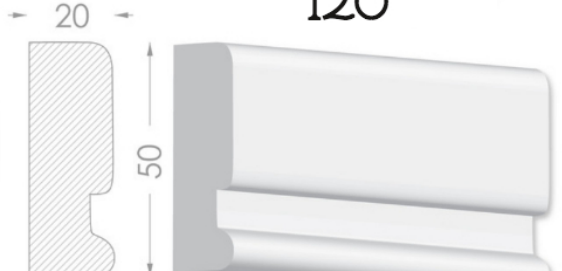

————— Imagination has no limits —————

BAGHETE

Element decorativ destinat evidentierii conturului
tavan-perete.

Liniile fine sunt instrumentul potrivit
pentru realizarea creatiei perfecte.

Pretul produsului include:producerea,montarea si vopsirea primara
calculat pentru 1 m liniar.

MOLDINGURI

Elementul decorativ perfect pentru
conturarea zonelor. Adauga gust si
individualitate in design.

Pretul produsului include : producerea, montarea si vopsirea primara
calculat pentru 1 m liniar.

HEAVEN DESIGN SOFT LINE

PLINTA

Element de conexiuni perete -podea.Destinat pentru conturarea si evidentierea podelelor.

Pretul produsului include :producerea ,montarea si vopsirea primara calculat pentru 1 m liniar.