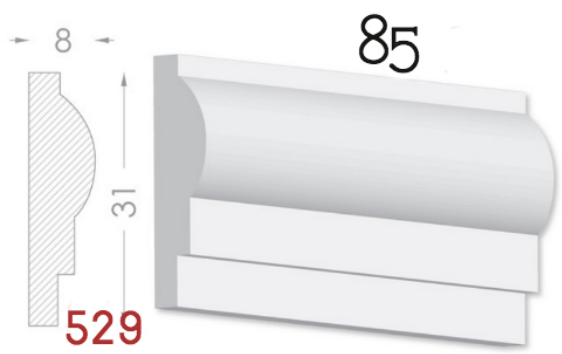

HEAVEN DESIGN SOFT LINE

PLINTA

Element de conexiuni perete -podea.Destinat pentru conturarea si evidentierea podelelor.

Pretul produsului include :producerea ,montarea si vopsirea primara calculat pentru 1 m liniar.