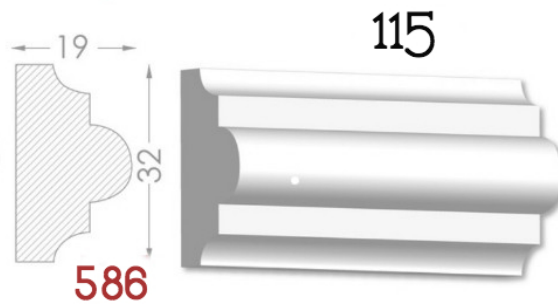

HEAVEN DESIGN SOFT LINE

PLINTA

Element de conexiuni perete -podea.Destinat pentru conturarea si evidentierea podelelor.

Pretul produsului include :producerea ,montarea si vopsirea primara calculat pentru 1 m liniar.