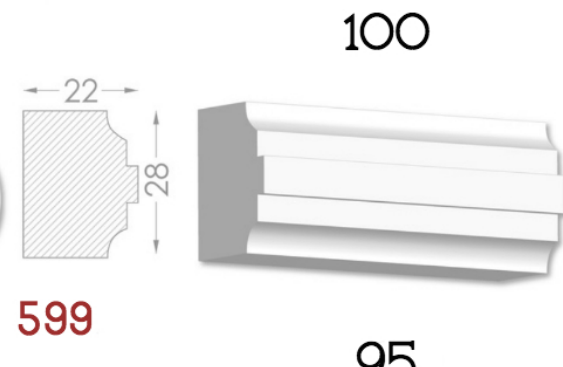

————— Imagination has no limits —————

BAGHETE

Element decorativ destinat evidentierii conturului
tavan-perete.

Liniile fine sunt instrumentul potrivit
pentru realizarea creatiei perfecte.

Pretul produsului include:producerea,montarea si vopsirea primara
calculat pentru 1 m liniar.

MOLDINGURI

Elementul decorativ perfect pentru
conturarea zonelor. Adauga gust si
individualitate in design.

Pretul produsului include : producerea, montarea si vopsirea primara
calculat pentru 1 m liniar.

HEAVEN DESIGN SOFT LINE

PLINTA

Element de conexiuni perete -podea.Destinat pentru conturarea si evidentierea podelelor.

Pretul produsului include :producerea ,montarea si vopsirea primara calculat pentru 1 m liniar.