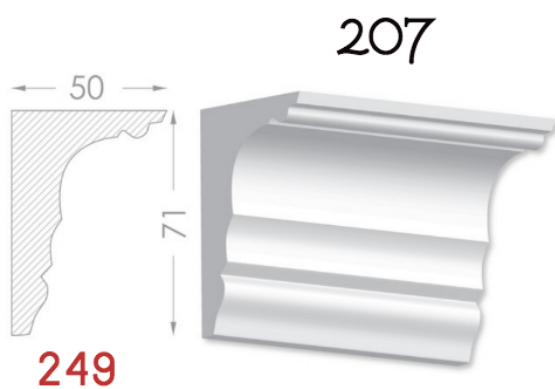

————— Imagination has no limits —————

BAGHETE

Element decorativ destinat evidentierii conturului
tavan-perete.

Liniile fine sunt instrumentul potrivit
pentru realizarea creatiei perfecte.

Pretul produsului include:producerea,montarea si vopsirea primara
calculat pentru 1 m liniar.

MOLDINGURI

Elementul decorativ perfect pentru
conturarea zonelor. Adauga gust si
individualitate in design.

Pretul produsului include : producerea, montarea si vopsirea primara
calculat pentru 1 m liniar.