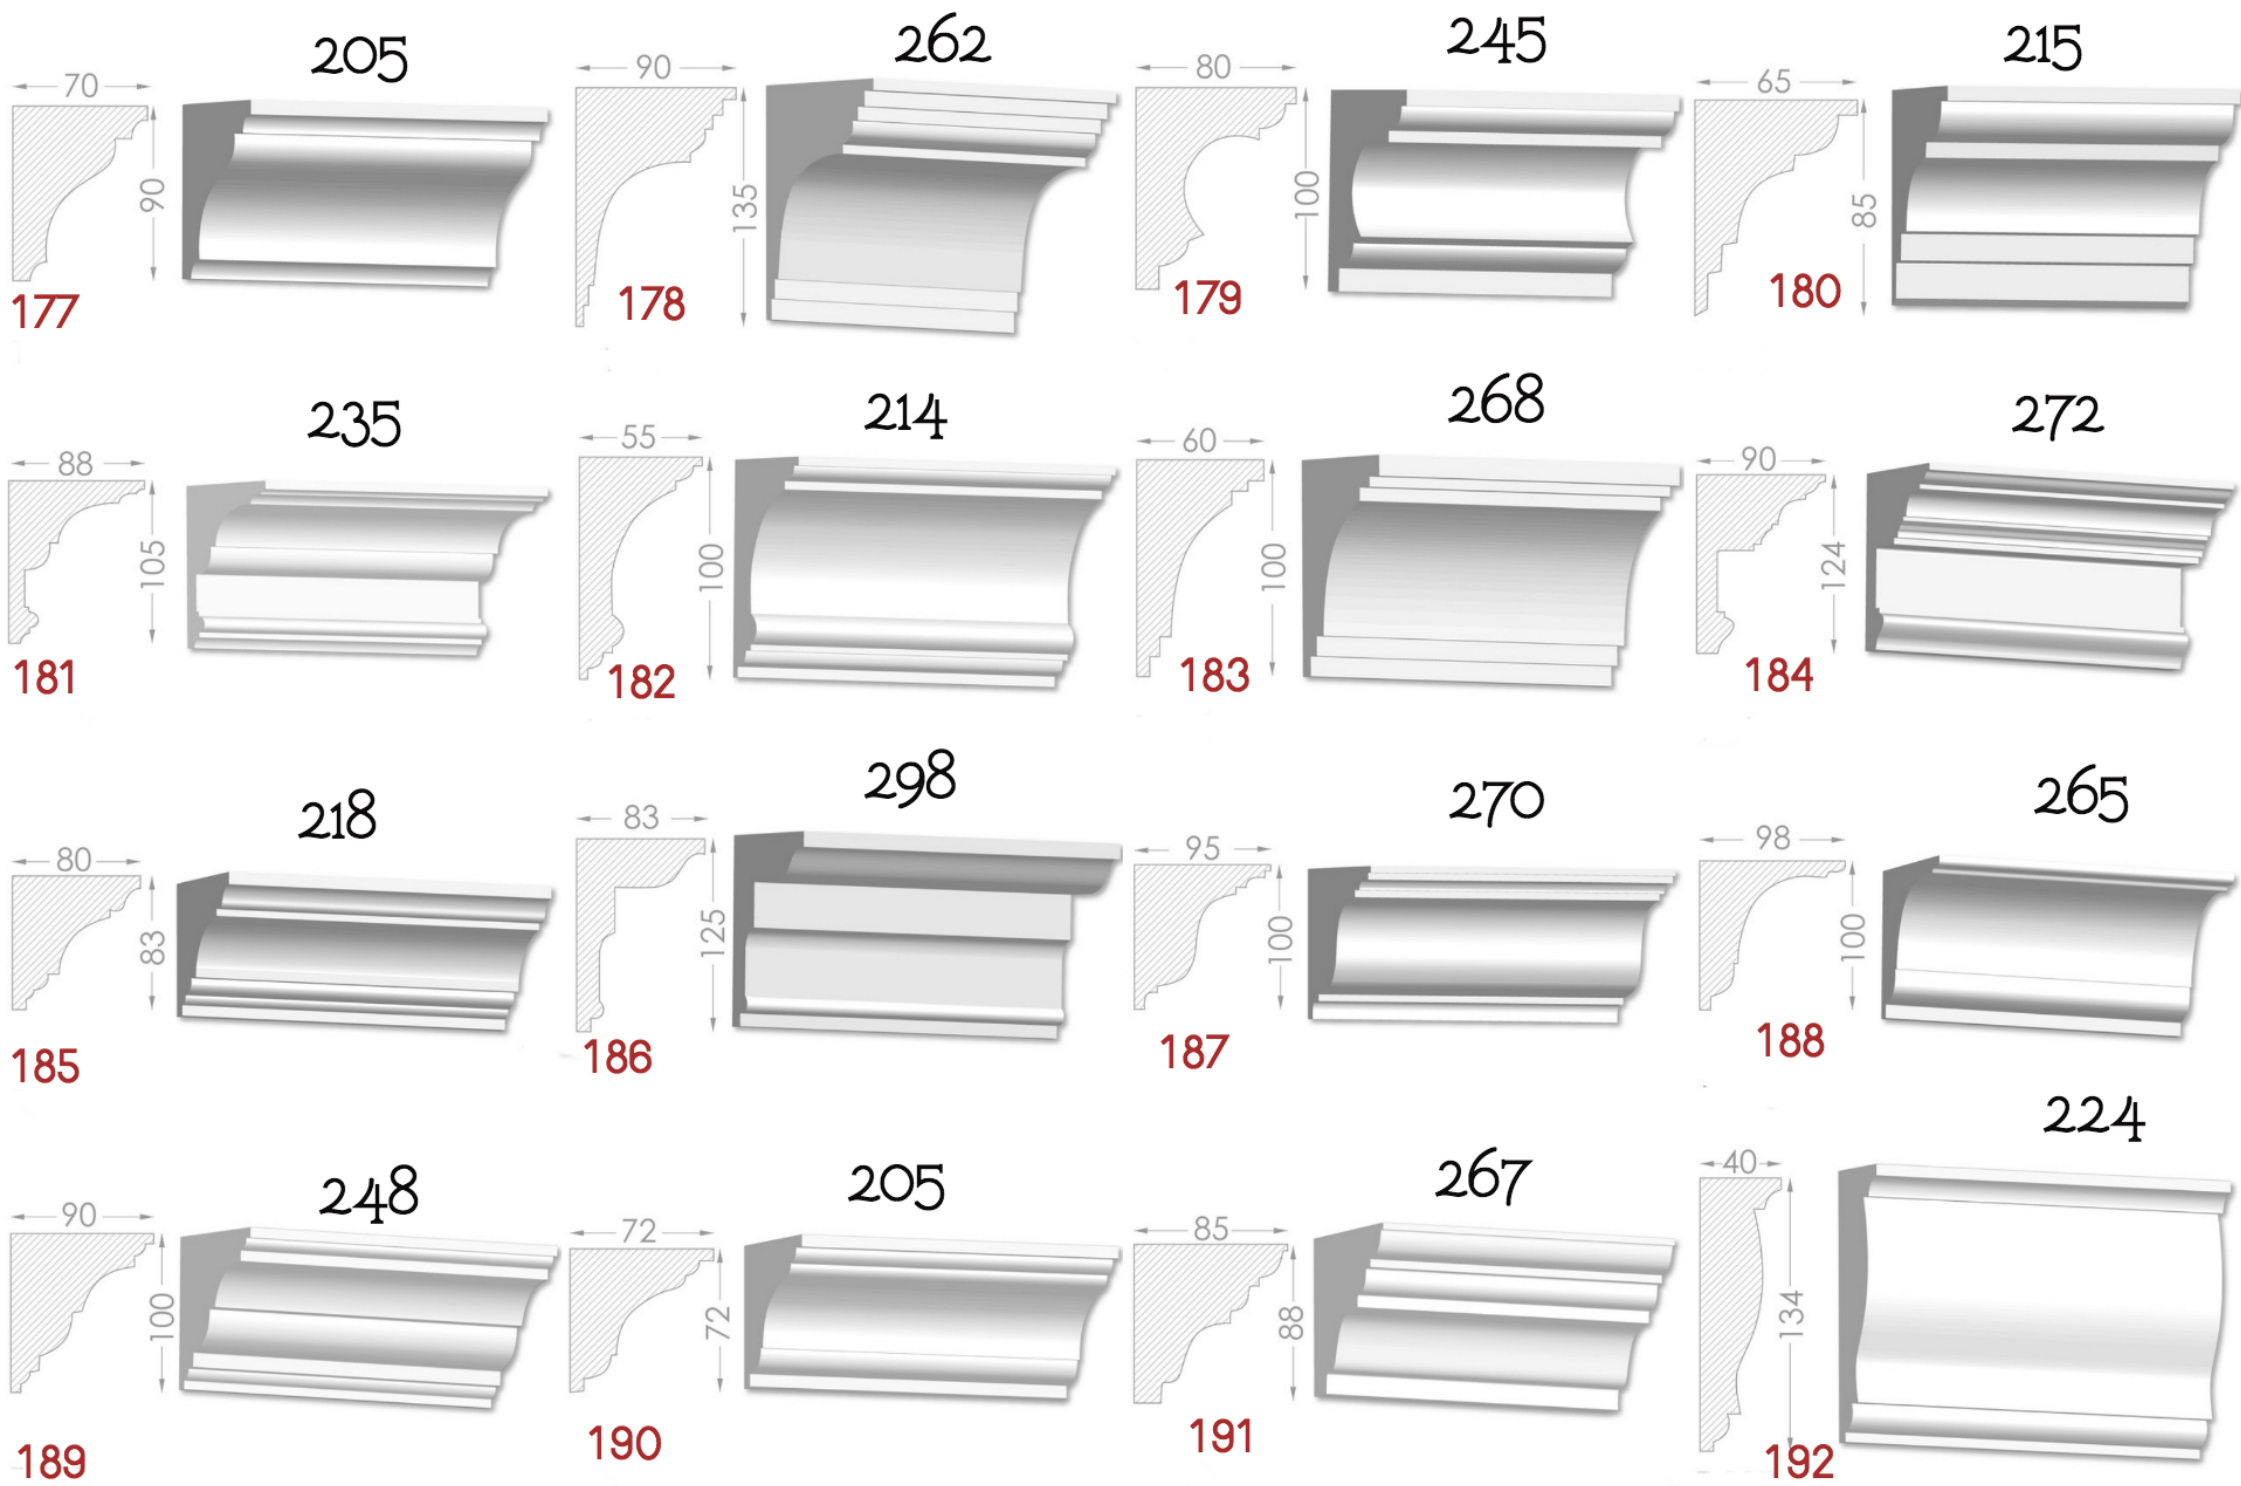

————— Imagination has no limits —————

BAGHETE

Element decorativ destinat evidentierii conturului
tavan-perete.

Liniile fine sunt instrumentul potrivit
pentru realizarea creatiei perfecte.

Pretul produsului include:producerea,montarea si vopsirea primara
calculat pentru 1 m liniar.

MOLDINGURI

Elementul decorativ perfect pentru
conturarea zonelor. Adauga gust si
individualitate in design.

Pretul produsului include : producerea, montarea si vopsirea primara
calculat pentru 1 m liniar.

HEAVEN DESIGN SOFT LINE

PLINTA

Element de conexiuni perete -podea.Destinat pentru conturarea si evidentierea podelelor.

Pretul produsului include :producerea ,montarea si vopsirea primara calculat pentru 1 m liniar.

210

225

205

235

185

200

235

220