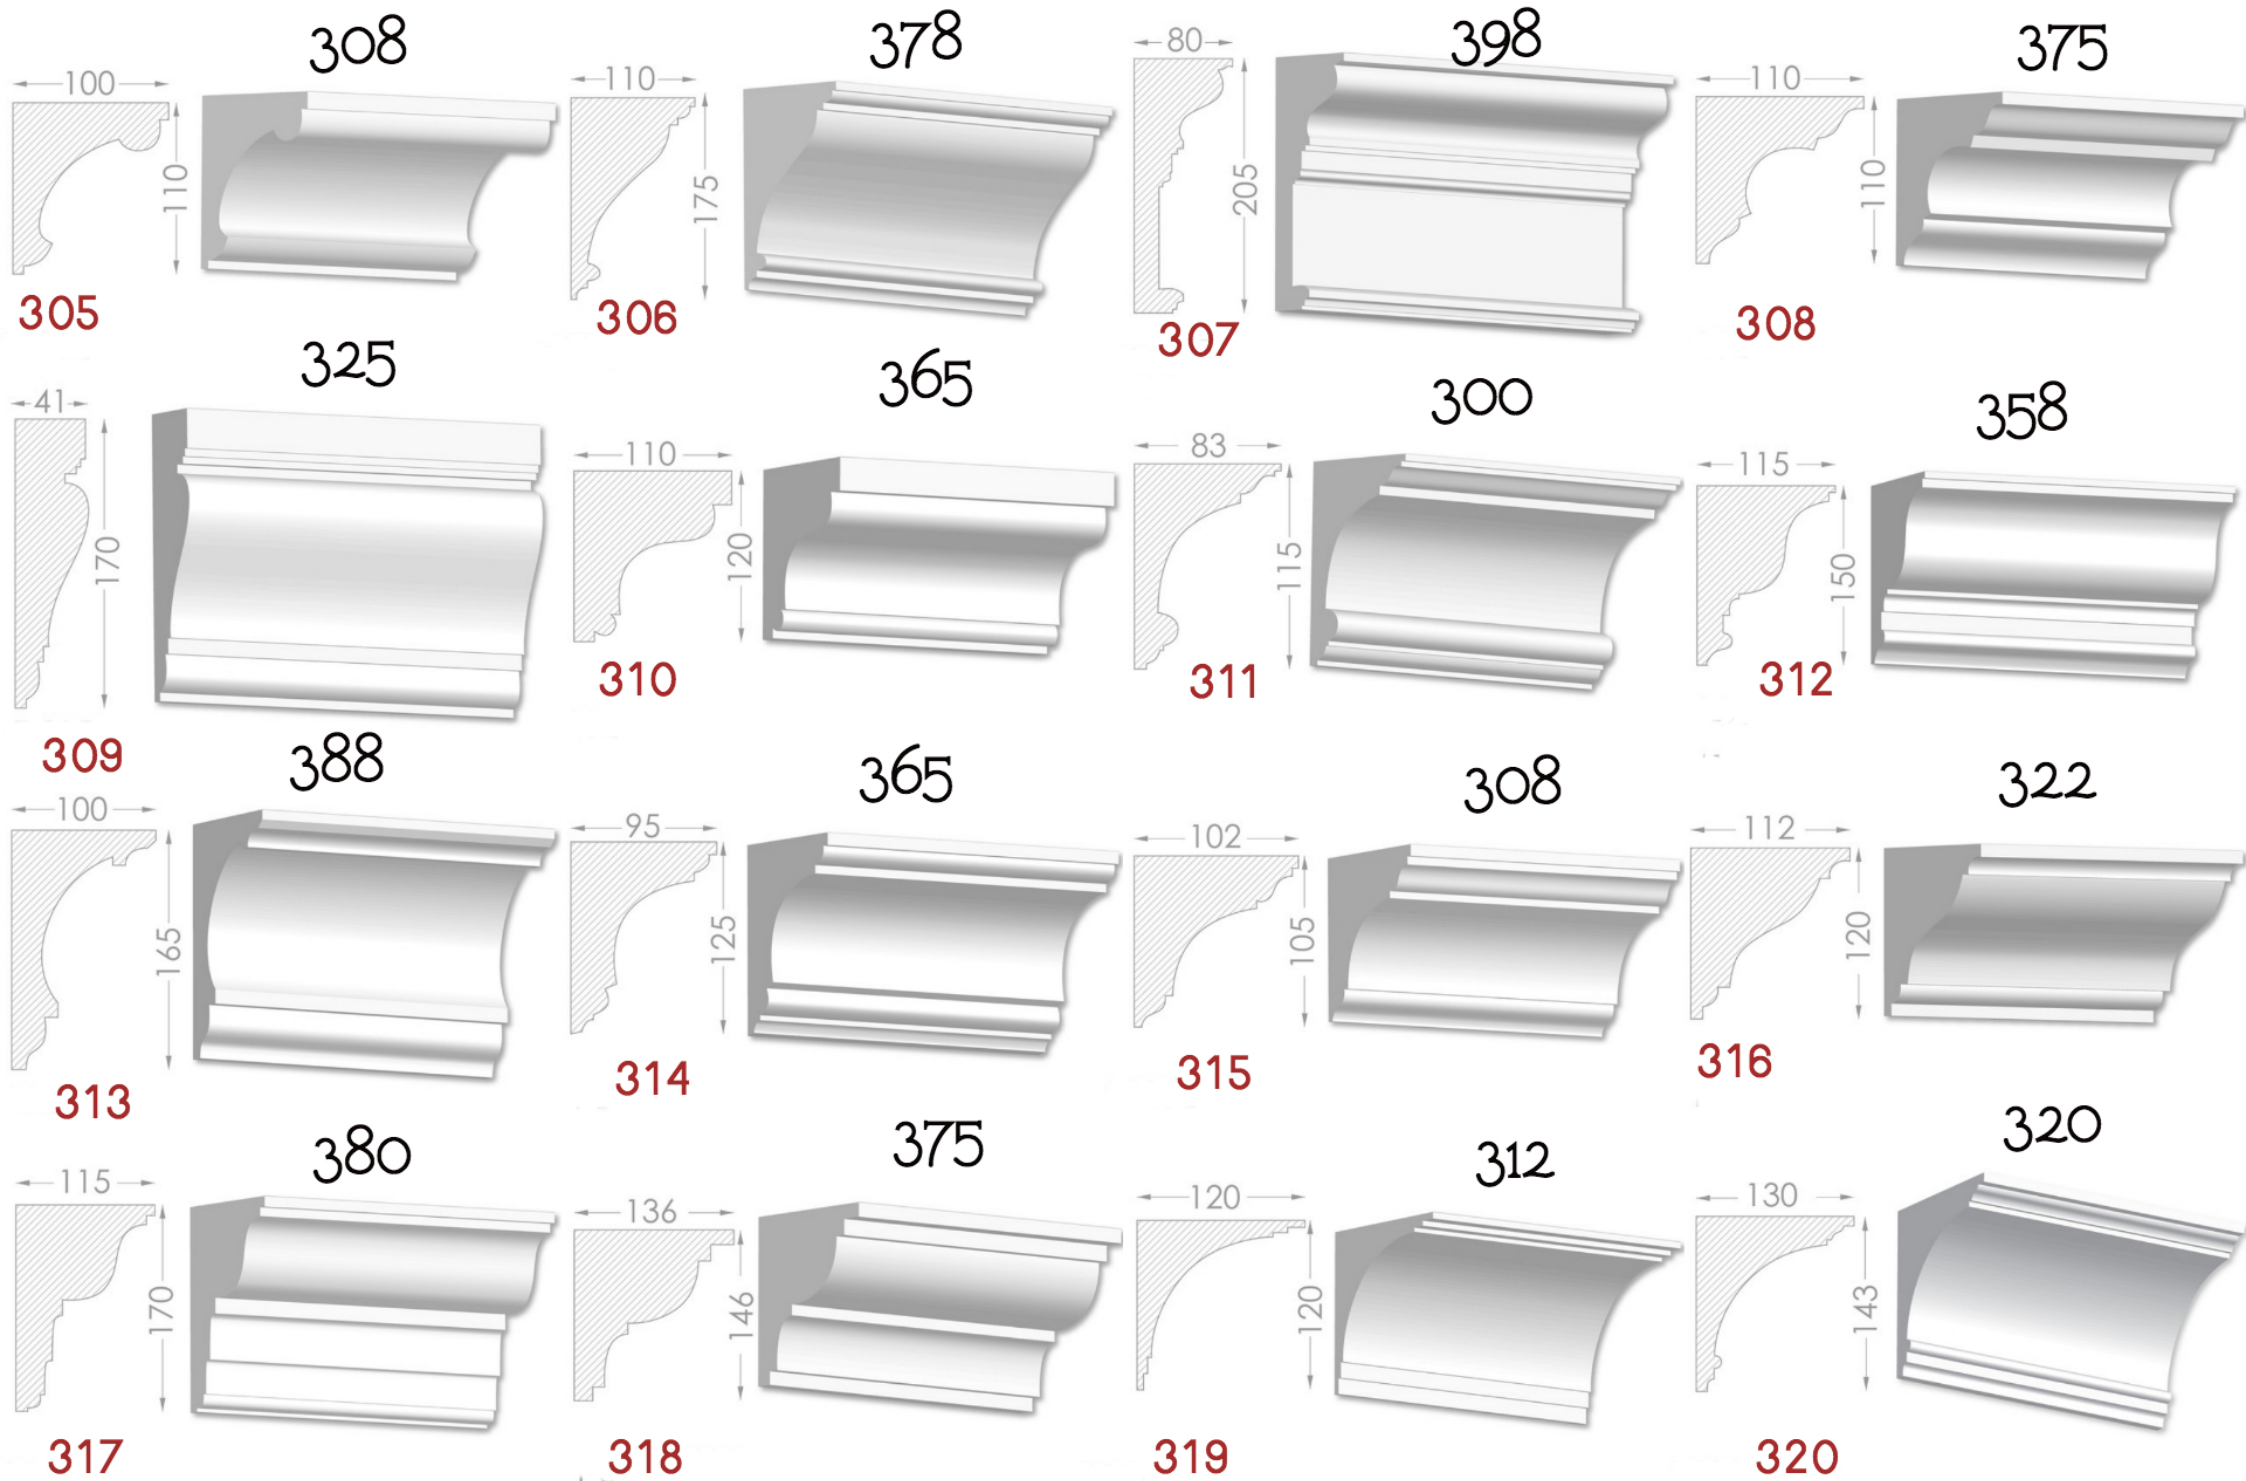

————— Imagination has no limits —————

BAGHETE

Element decorativ destinat evidentierii conturului
tavan-perete.

Liniile fine sunt instrumentul potrivit
pentru realizarea creatiei perfecte.

Pretul produsului include:producerea,montarea si vopsirea primara
calculat pentru 1 m liniar.

MOLDINGURI

Elementul decorativ perfect pentru
conturarea zonelor. Adauga gust si
individualitate in design.

Pretul produsului include : producerea, montarea si vopsirea primara
calculat pentru 1 m liniar.

HEAVEN DESIGN SOFT LINE

PLINTA

Element de conexiuni perete -podea.Destinat pentru conturarea si evidentierea podelelor.

Pretul produsului include :producerea ,montarea si vopsirea primara calculat pentru 1 m liniar.

210

225

205

235

185

200

235

220