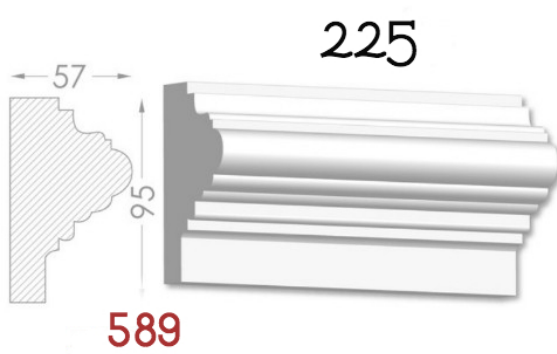

HEAVEN DESIGN SOFT LINE

PLINTA

Element de conexiuni perete -podea.Destinat pentru conturarea si evidentierea podelelor.

Pretul produsului include :producerea ,montarea si vopsirea primara calculat pentru 1 m liniar.