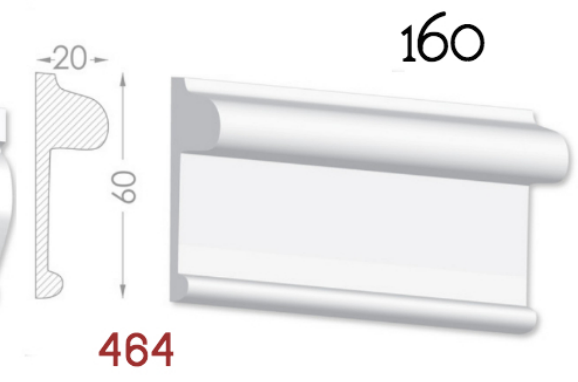

————— Imagination has no limits —————

BAGHETE

Element decorativ destinat evidentierii conturului
tavan-perete.

Liniile fine sunt instrumentul potrivit
pentru realizarea creatiei perfecte.

Pretul produsului include:producerea,montarea si vopsirea primara
calculat pentru 1 m liniar.

MOLDINGURI

Elementul decorativ perfect pentru
conturarea zonelor. Adauga gust si
individualitate in design.

Pretul produsului include : producerea, montarea si vopsirea primara
calculat pentru 1 m liniar.

HEAVEN DESIGN SOFT LINE

PLINTA

Element de conexiuni perete -podea.Destinat pentru conturarea si evidentierea podelelor.

Pretul produsului include :producerea ,montarea si vopsirea primara calculat pentru 1 m liniar.