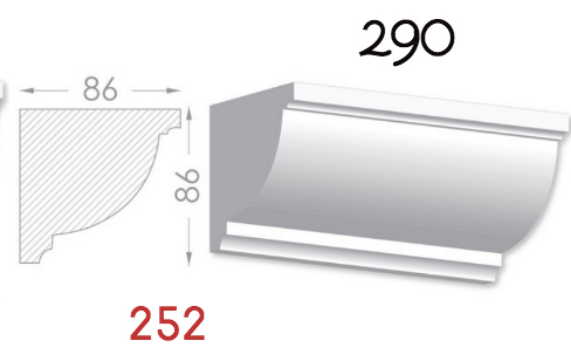

————— Imagination has no limits —————

BAGHETE

Element decorativ destinat evidentierii conturului
tavan-perete.

Liniile fine sunt instrumentul potrivit
pentru realizarea creatiei perfecte.

Pretul produsului include:producerea,montarea si vopsirea primara
calculat pentru 1 m liniar.

MOLDINGURI

Elementul decorativ perfect pentru
conturarea zonelor. Adauga gust si
individualitate in design.

Pretul produsului include : producerea, montarea si vopsirea primara
calculat pentru 1 m liniar.

HEAVEN DESIGN SOFT LINE

PLINTA

Element de conexiuni perete -podea.Destinat pentru conturarea si evidentierea podelelor.

Pretul produsului include :producerea ,montarea si vopsirea primara calculat pentru 1 m liniar.