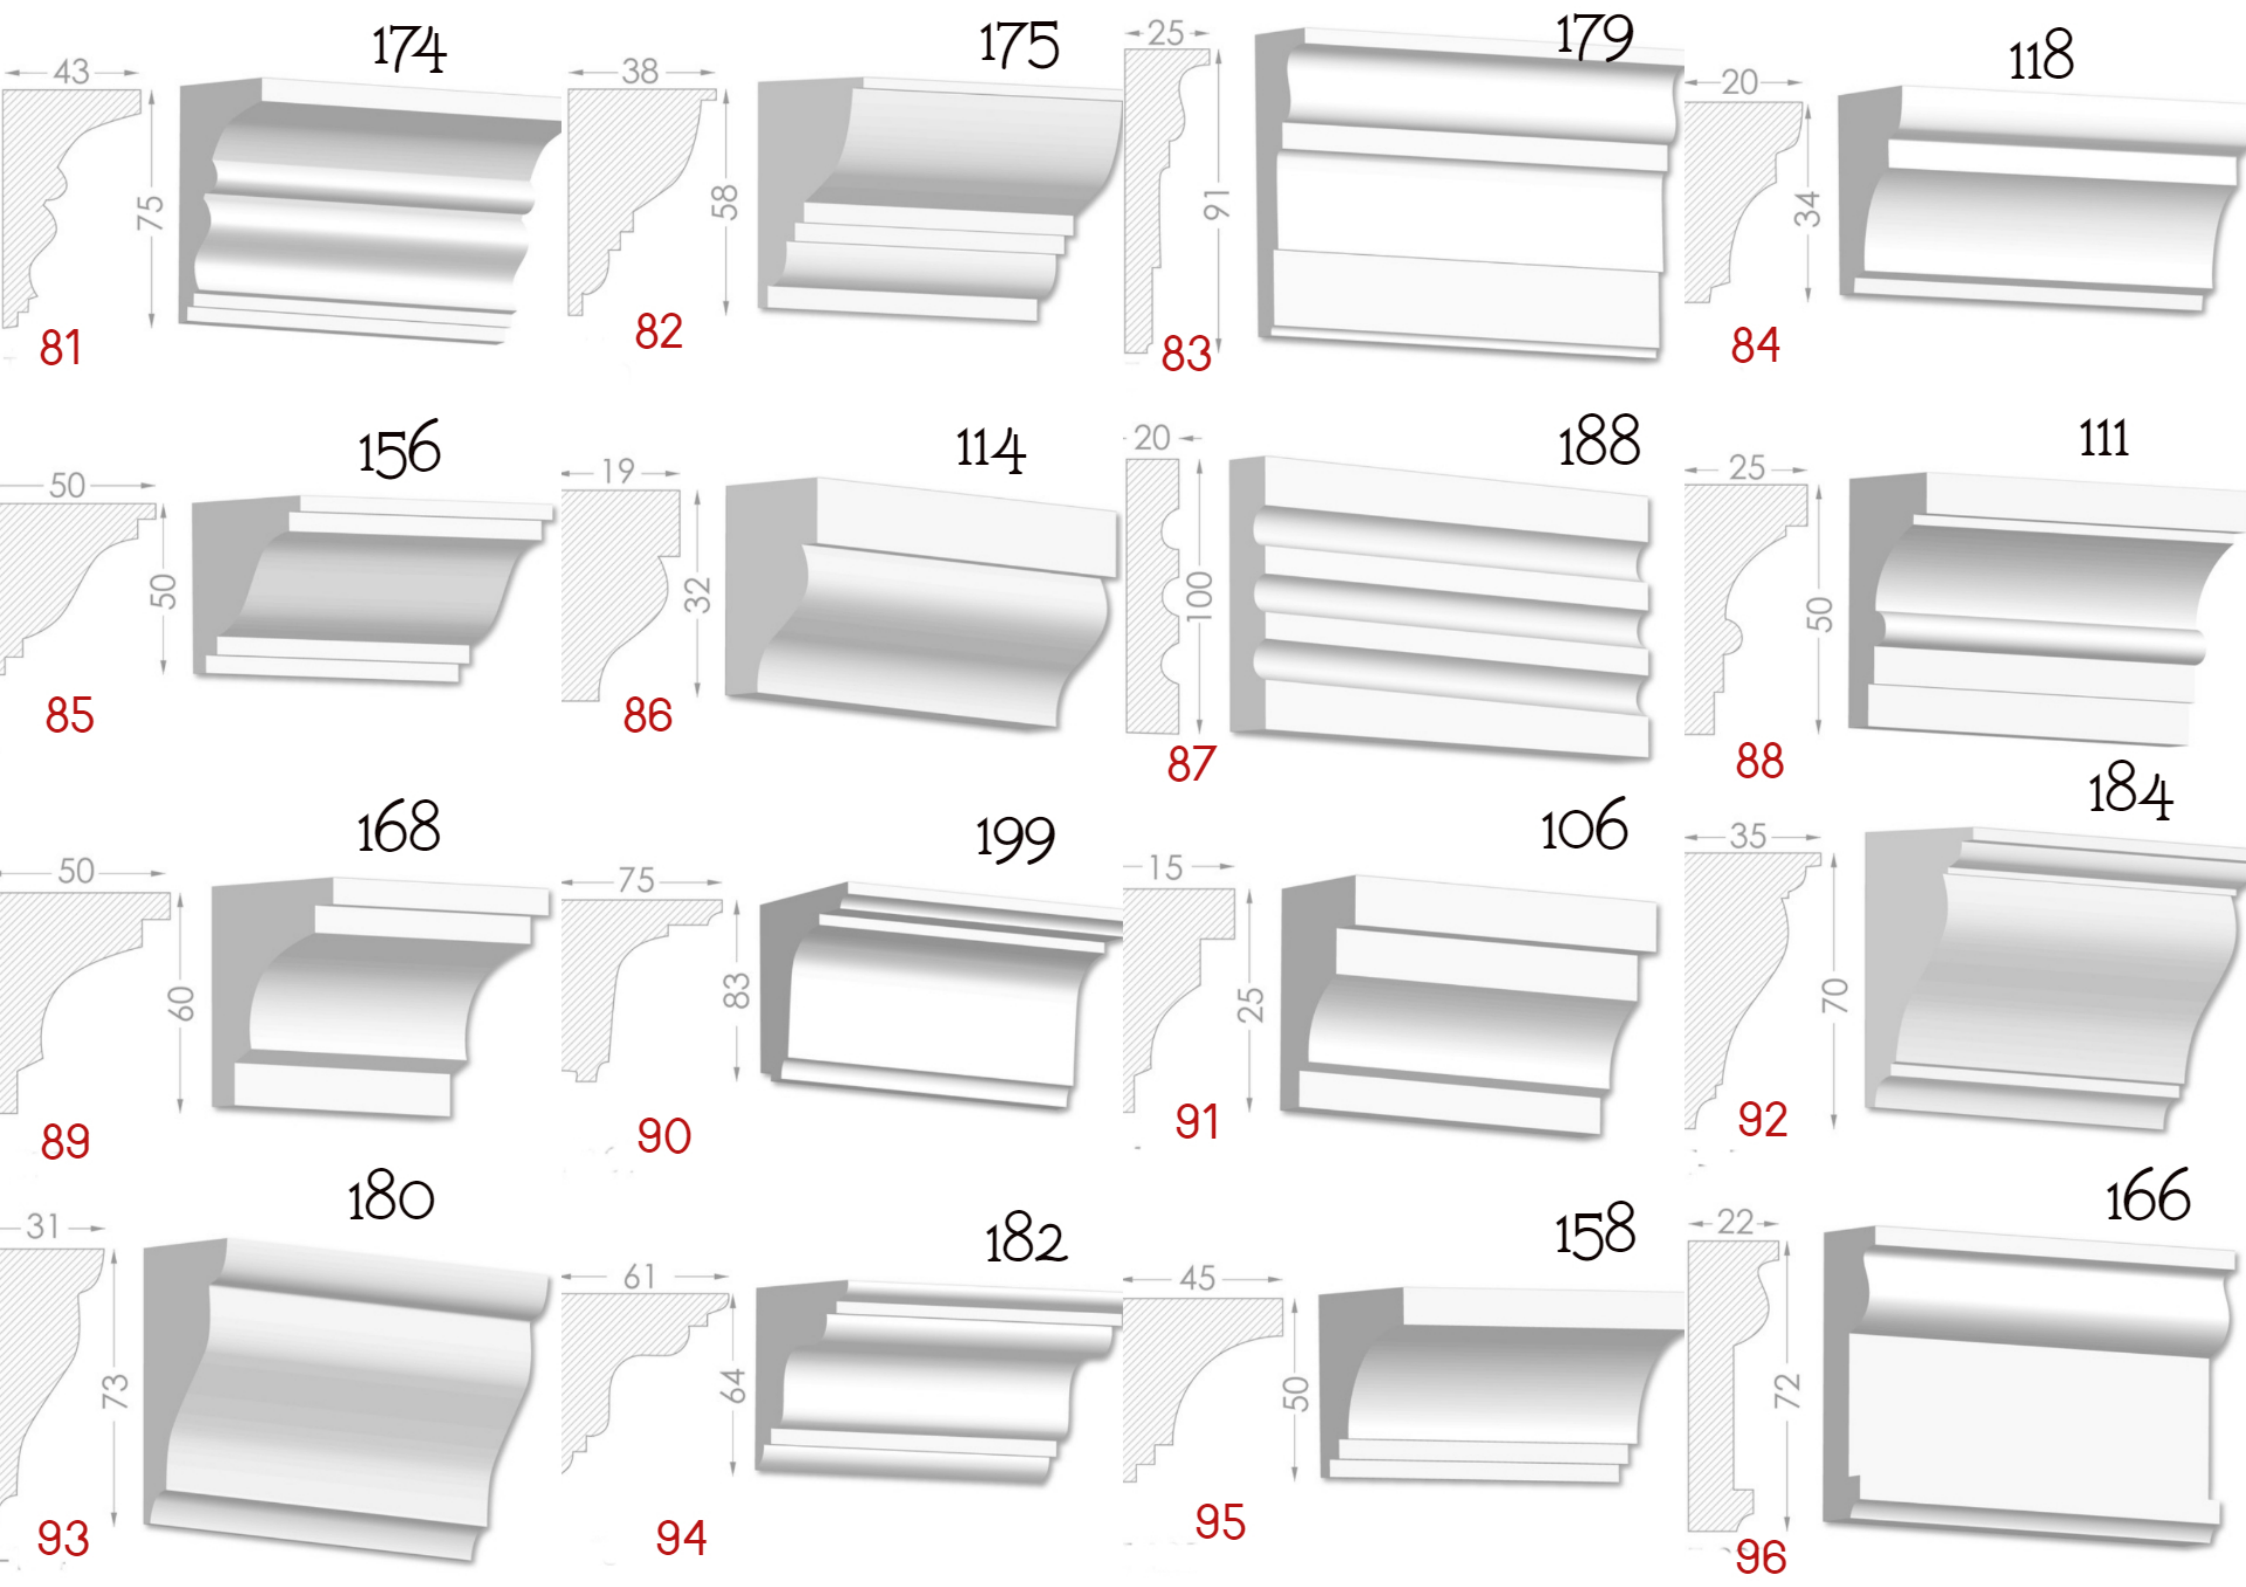

————— Imagination has no limits —————

BAGHETE

Element decorativ destinat evidentierii conturului
tavan-perete.

Liniile fine sunt instrumentul potrivit
pentru realizarea creatiei perfecte.

Pretul produsului include:producerea,montarea si vopsirea primara
calculat pentru 1 m liniar.

MOLDINGURI

Elementul decorativ perfect pentru
conturarea zonelor. Adauga gust si
individualitate in design.

Pretul produsului include : producerea, montarea si vopsirea primara
calculat pentru 1 m liniar.

HEAVEN DESIGN SOFT LINE

PLINTA

Element de conexiuni perete -podea.Destinat pentru conturarea si evidentierea podelelor.

Pretul produsului include :producerea ,montarea si vopsirea primara calculat pentru 1 m liniar.

210

225

205

235

185

200

235

220