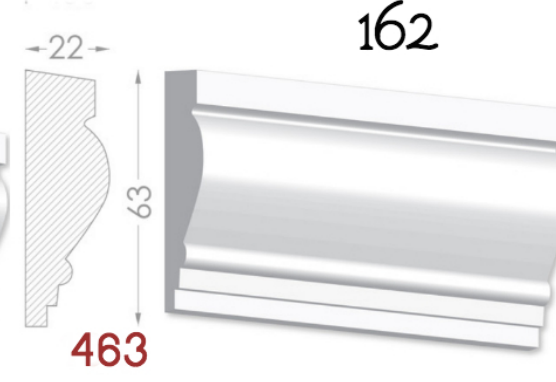

————— Imagination has no limits —————

BAGHETE

Element decorativ destinat evidentierii conturului
tavan-perete.

Liniile fine sunt instrumentul potrivit
pentru realizarea creatiei perfecte.

Pretul produsului include:producerea,montarea si vopsirea primara
calculat pentru 1 m liniar.

MOLDINGURI

Elementul decorativ perfect pentru
conturarea zonelor. Adauga gust si
individualitate in design.

Pretul produsului include : producerea, montarea si vopsirea primara
calculat pentru 1 m liniar.

HEAVEN DESIGN SOFT LINE

PLINTA

Element de conexiuni perete -podea.Destinat pentru conturarea si evidentierea podelelor.

Pretul produsului include :producerea ,montarea si vopsirea primara calculat pentru 1 m liniar.