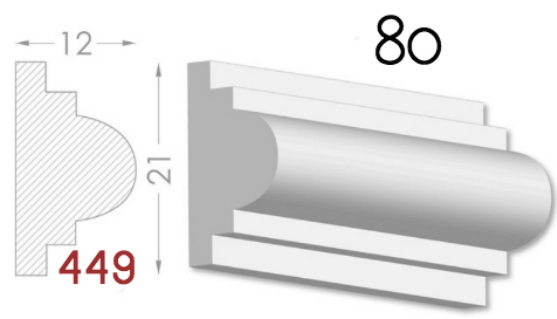

————— Imagination has no limits —————

BAGHETE

Element decorativ destinat evidentierii conturului
tavan-perete.

Liniile fine sunt instrumentul potrivit
pentru realizarea creatiei perfecte.

Pretul produsului include:producerea,montarea si vopsirea primara
calculat pentru 1 m liniar.

MOLDINGURI

Elementul decorativ perfect pentru
conturarea zonelor. Adauga gust si
individualitate in design.

Pretul produsului include : producerea, montarea si vopsirea primara
calculat pentru 1 m liniar.

HEAVEN DESIGN SOFT LINE

PLINTA

Element de conexiuni perete -podea.Destinat pentru conturarea si evidentierea podelelor.

Pretul produsului include :producerea ,montarea si vopsirea primara calculat pentru 1 m liniar.