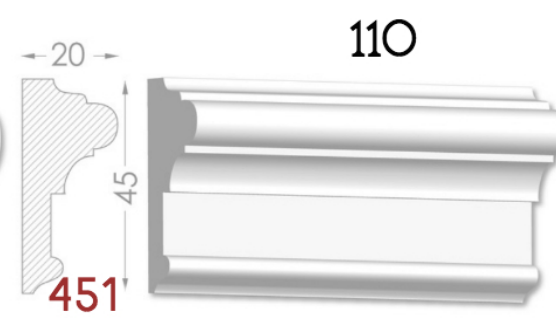

————— Imagination has no limits —————

BAGHETE

Element decorativ destinat evidentierii conturului
tavan-perete.

Liniile fine sunt instrumentul potrivit
pentru realizarea creatiei perfecte.

Pretul produsului include:producerea,montarea si vopsirea primara
calculat pentru 1 m liniar.

HEAVEN DESIGN SOFT LINE

PLINTA

Element de conexiuni perete -podea.Destinat pentru conturarea si evidentierea podelelor.

Pretul produsului include :producerea ,montarea si vopsirea primara calculat pentru 1 m liniar.