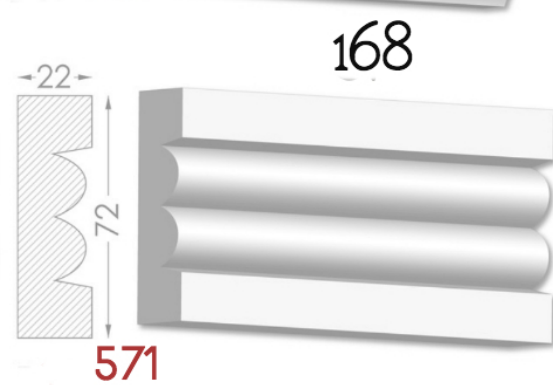

MOLDINGURI

Elementul decorativ perfect pentru
conturarea zonelor. Adauga gust si
individualitate in design.

Pretul produsului include : producerea, montarea si vopsirea primara
calculat pentru 1 m liniar.

HEAVEN DESIGN SOFT LINE

PLINTA

Element de conexiuni perete -podea.Destinat pentru conturarea si evidentierea podelelor.

Pretul produsului include :producerea ,montarea si vopsirea primara calculat pentru 1 m liniar.