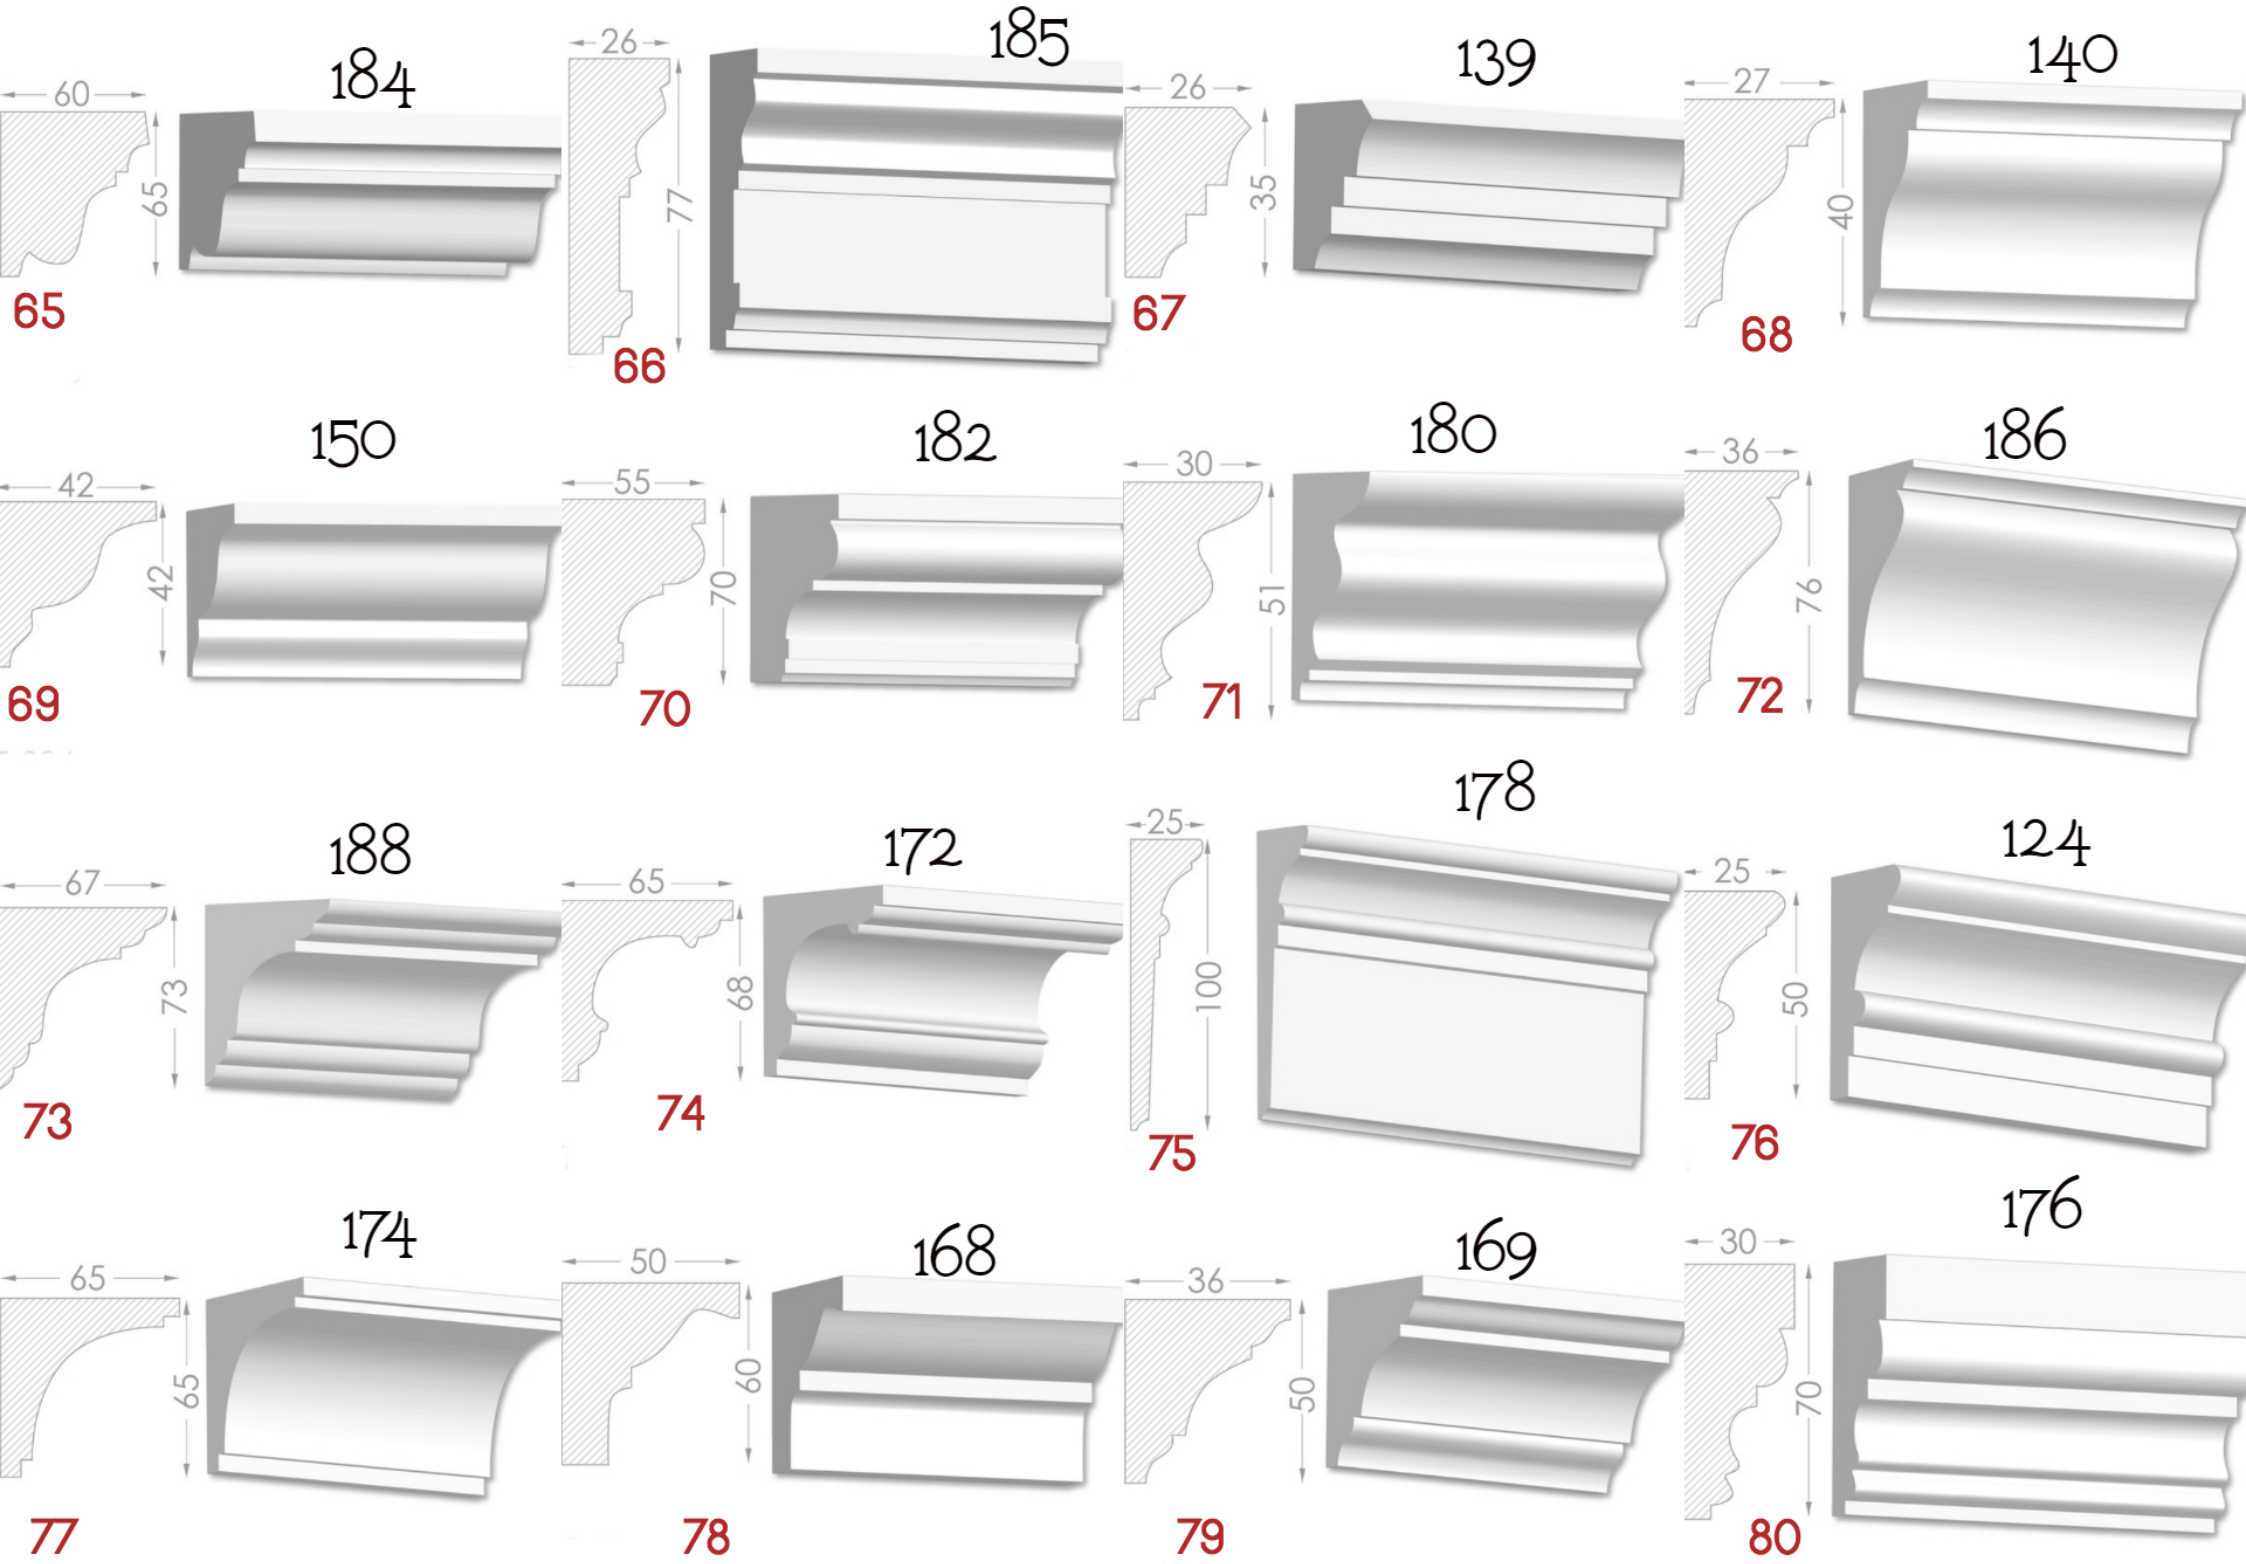

————— Imagination has no limits —————

BAGHETE

Element decorativ destinat evidentierii conturului
tavan-perete.

Liniile fine sunt instrumentul potrivit
pentru realizarea creatiei perfecte.

Pretul produsului include:producerea,montarea si vopsirea primara
calculat pentru 1 m liniar.

MOLDINGURI

Elementul decorativ perfect pentru
conturarea zonelor. Adauga gust si
individualitate in design.

Pretul produsului include : producerea, montarea si vopsirea primara
calculat pentru 1 m liniar.

HEAVEN DESIGN SOFT LINE

PLINTA

Element de conexiuni perete -podea.Destinat pentru conturarea si evidentierea podelelor.

Pretul produsului include :producerea ,montarea si vopsirea primara calculat pentru 1 m liniar.

210

225

205

235

185

200

235

220