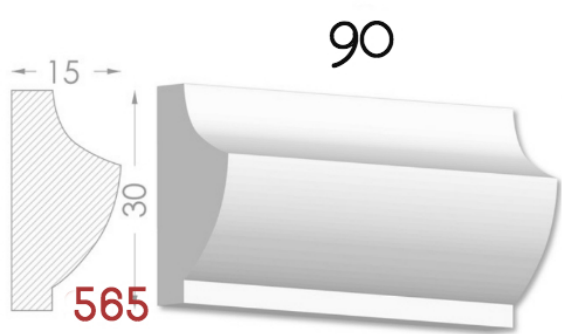

————— Imagination has no limits —————

BAGHETE

Element decorativ destinat evidentierii conturului
tavan-perete.

Liniile fine sunt instrumentul potrivit
pentru realizarea creatiei perfecte.

Pretul produsului include:producerea,montarea si vopsirea primara
calculat pentru 1 m liniar.

HEAVEN DESIGN SOFT LINE

PLINTA

Element de conexiuni perete -podea.Destinat pentru conturarea si evidentierea podelelor.

Pretul produsului include :producerea ,montarea si vopsirea primara calculat pentru 1 m liniar.