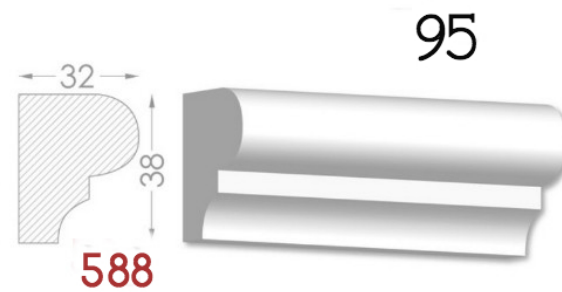

HEAVEN DESIGN SOFT LINE

PLINTA

Element de conexiuni perete -podea.Destinat pentru conturarea si evidentierea podelelor.

Pretul produsului include :producerea ,montarea si vopsirea primara calculat pentru 1 m liniar.