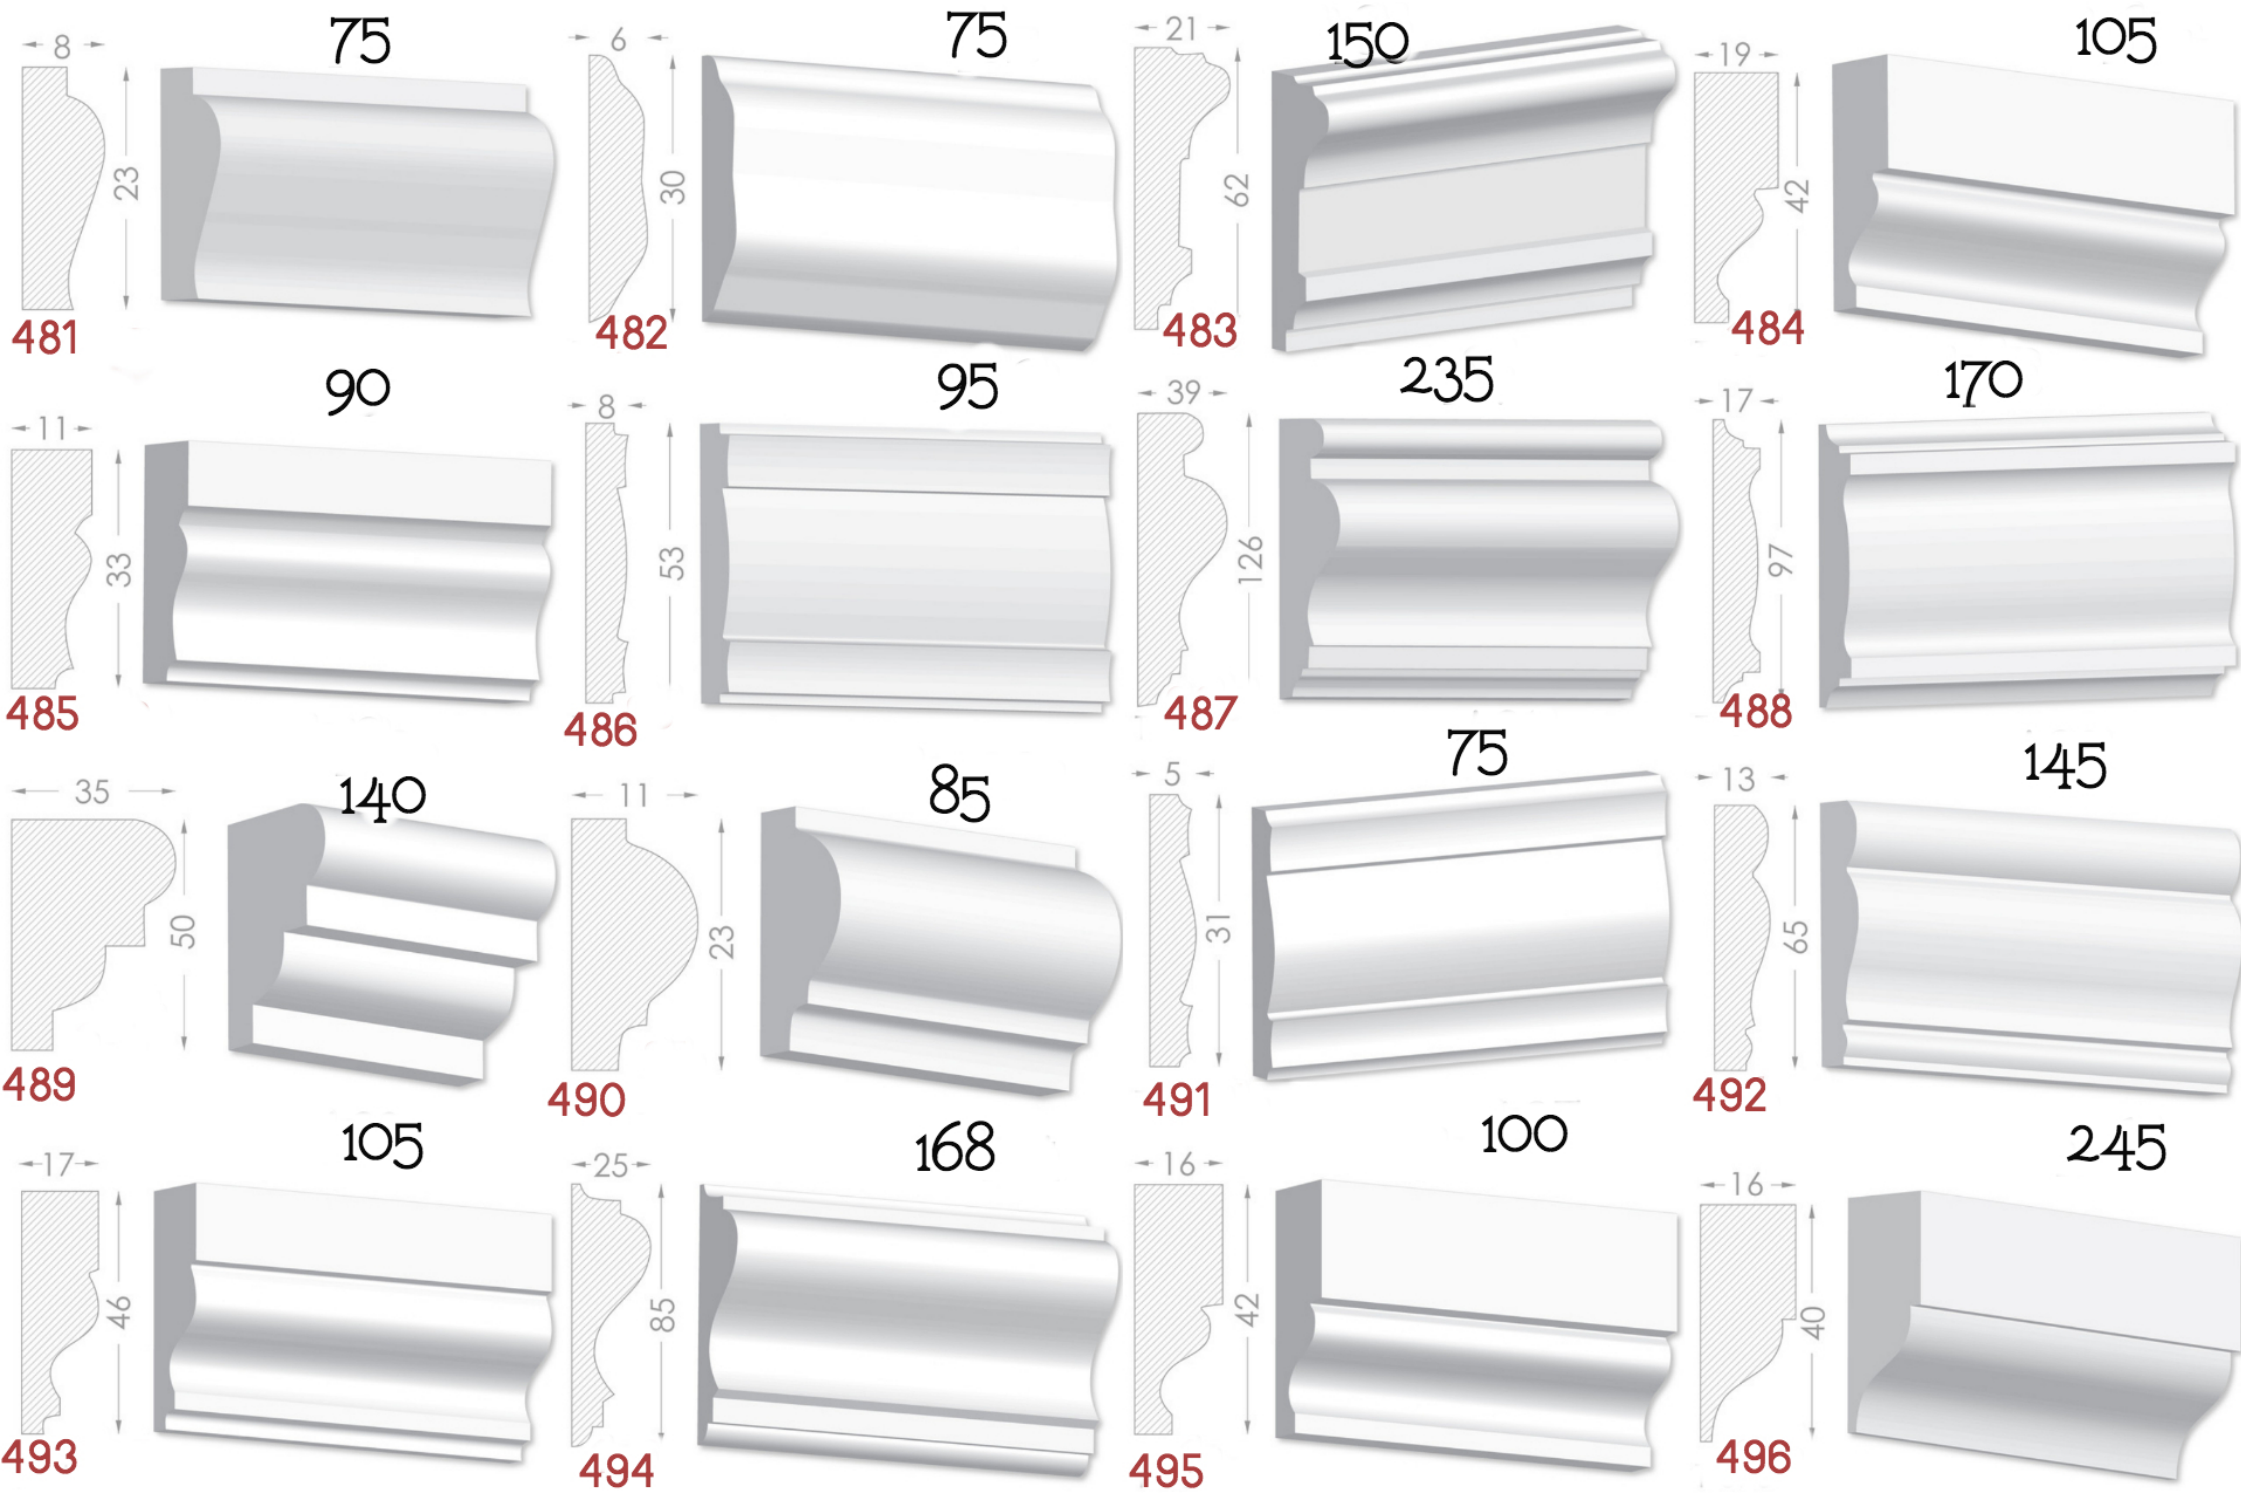

————— Imagination has no limits —————

BAGHETE

Element decorativ destinat evidentierii conturului
tavan-perete.

Liniile fine sunt instrumentul potrivit
pentru realizarea creatiei perfecte.

Pretul produsului include:producerea,montarea si vopsirea primara
calculat pentru 1 m liniar.

HEAVEN DESIGN SOFT LINE

PLINTA

Element de conexiuni perete -podea.Destinat pentru conturarea si evidentierea podelelor.

Pretul produsului include :producerea ,montarea si vopsirea primara calculat pentru 1 m liniar.

235

335

210

220

230

250

248

240

210

225

205

235

185

200

235

220