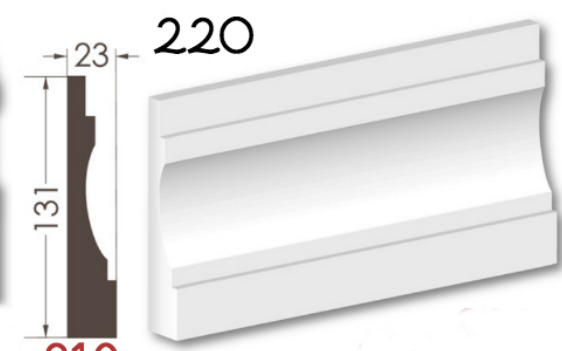

235

335

210

220

230

250

248

240

210

225

205

235

185

200

235

220

607

608

609

610

611

612

613

614

615

616

617

618

619

620

621

622