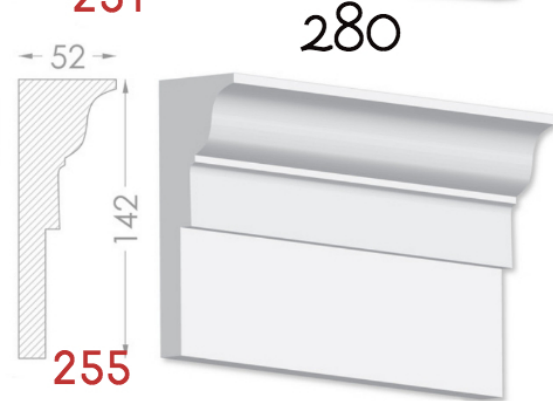

————— Imagination has no limits —————

BAGHETE

Element decorativ destinat evidentierii conturului
tavan-perete.

Liniile fine sunt instrumentul potrivit
pentru realizarea creatiei perfecte.

Pretul produsului include:producerea,montarea si vopsirea primara
calculat pentru 1 m liniar.

MOLDINGURI

Elementul decorativ perfect pentru
conturarea zonelor. Adauga gust si
individualitate in design.

Pretul produsului include : producerea, montarea si vopsirea primara
calculat pentru 1 m liniar.

HEAVEN DESIGN SOFT LINE

PLINTA

Element de conexiuni perete -podea.Destinat pentru conturarea si evidentierea podelelor.

Pretul produsului include :producerea ,montarea si vopsirea primara calculat pentru 1 m liniar.