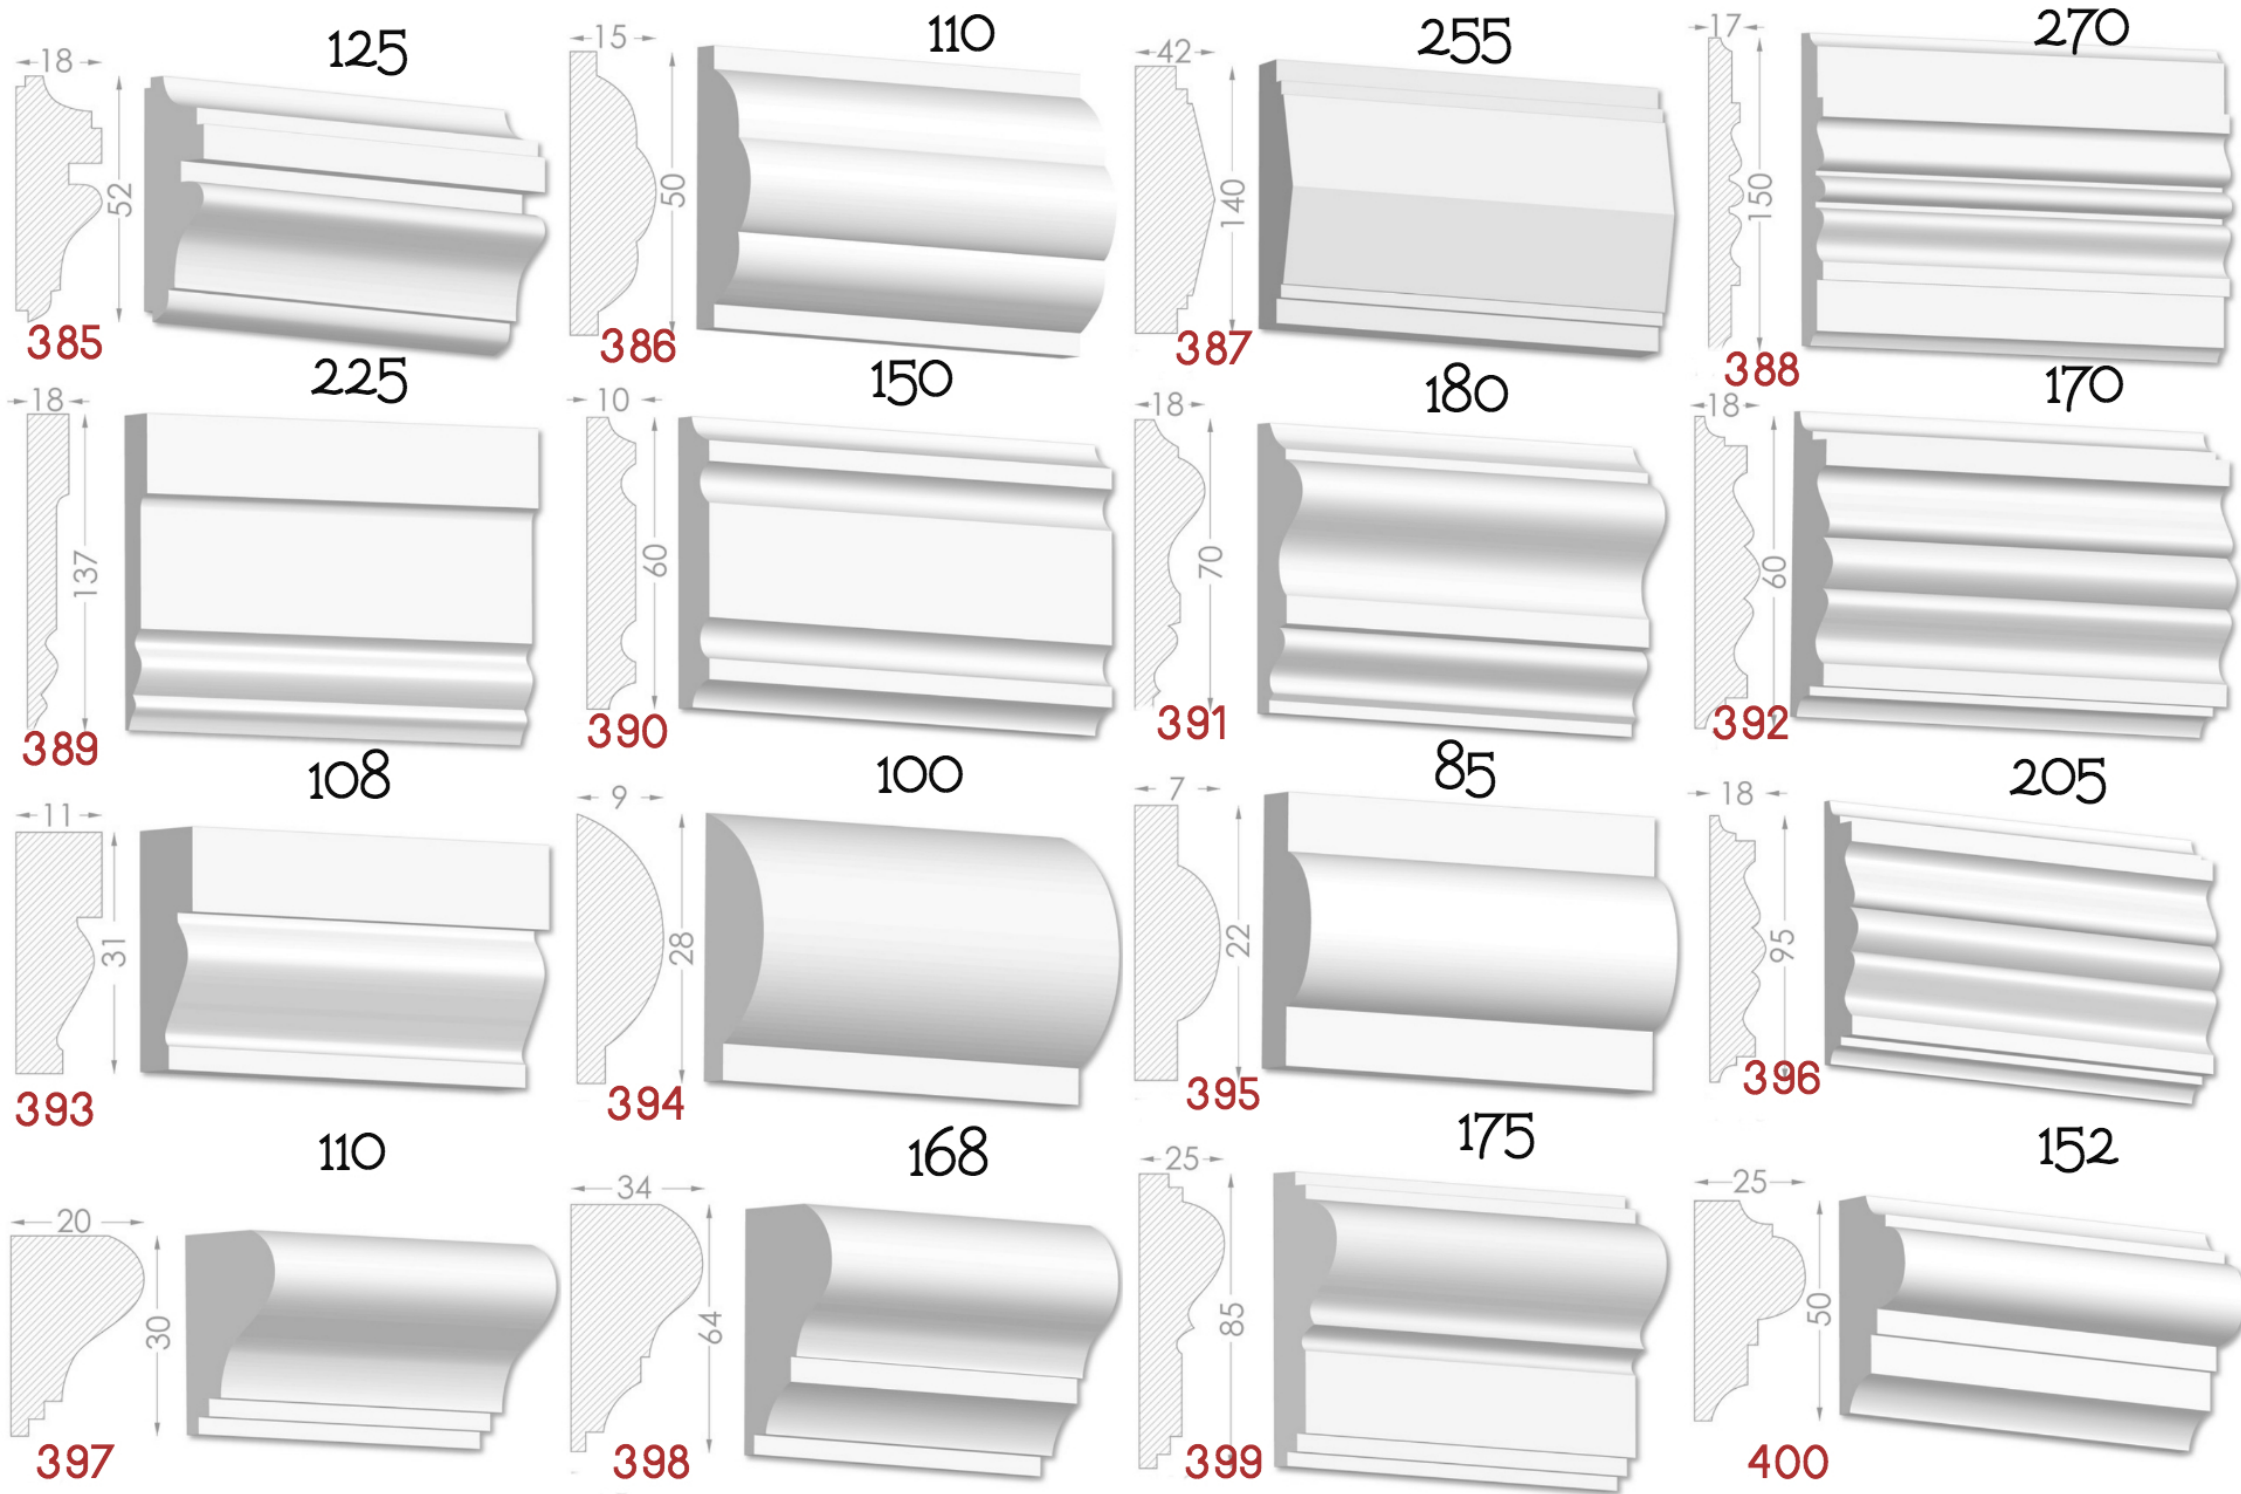

————— Imagination has no limits —————

BAGHETE

Element decorativ destinat evidentierii conturului
tavan-perete.

Liniile fine sunt instrumentul potrivit
pentru realizarea creatiei perfecte.

Pretul produsului include:producerea,montarea si vopsirea primara
calculat pentru 1 m liniar.

MOLDINGURI

Elementul decorativ perfect pentru
conturarea zonelor. Adauga gust si
individualitate in design.

Pretul produsului include : producerea, montarea si vopsirea primara
calculat pentru 1 m liniar.

HEAVEN DESIGN SOFT LINE

PLINTA

Element de conexiuni perete -podea.Destinat pentru conturarea si evidentierea podelelor.

Pretul produsului include :producerea ,montarea si vopsirea primara calculat pentru 1 m liniar.

210

225

205

235

185

200

235

220