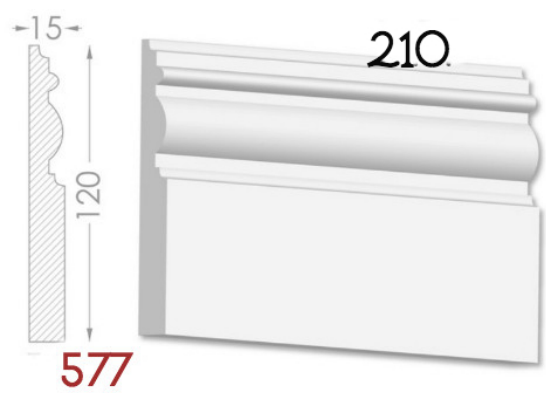

HEAVEN DESIGN SOFT LINE

PLINTA

Element de conexiuni perete -podea.Destinat pentru conturarea si evidentierea podelelor.

Pretul produsului include :producerea ,montarea si vopsirea primara calculat pentru 1 m liniar.