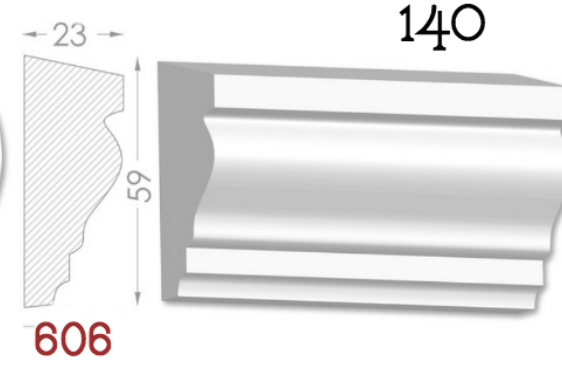

————— Imagination has no limits —————

BAGHETE

Element decorativ destinat evidentierii conturului
tavan-perete.

Liniile fine sunt instrumentul potrivit
pentru realizarea creatiei perfecte.

Pretul produsului include:producerea,montarea si vopsirea primara
calculat pentru 1 m liniar.

MOLDINGURI

Elementul decorativ perfect pentru
conturarea zonelor. Adauga gust si
individualitate in design.

Pretul produsului include : producerea, montarea si vopsirea primara
calculat pentru 1 m liniar.

HEAVEN DESIGN SOFT LINE

PLINTA

Element de conexiuni perete -podea.Destinat pentru conturarea si evidentierea podelelor.

Pretul produsului include :producerea ,montarea si vopsirea primara calculat pentru 1 m liniar.