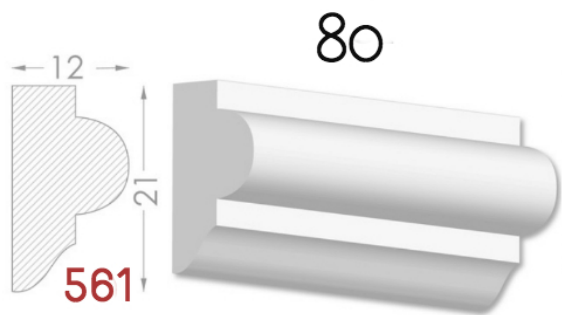

————— Imagination has no limits —————

BAGHETE

Element decorativ destinat evidentierii conturului
tavan-perete.

Liniile fine sunt instrumentul potrivit
pentru realizarea creatiei perfecte.

Pretul produsului include:producerea,montarea si vopsirea primara
calculat pentru 1 m liniar.

MOLDINGURI

Elementul decorativ perfect pentru
conturarea zonelor. Adauga gust si
individualitate in design.

Pretul produsului include : producerea, montarea si vopsirea primara
calculat pentru 1 m liniar.

HEAVEN DESIGN SOFT LINE

PLINTA

Element de conexiuni perete -podea.Destinat pentru conturarea si evidentierea podelelor.

Pretul produsului include :producerea ,montarea si vopsirea primara calculat pentru 1 m liniar.