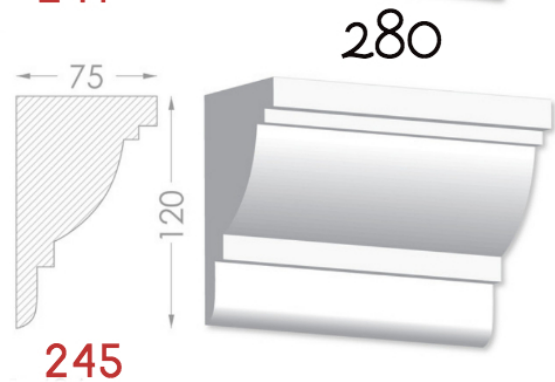

————— Imagination has no limits —————

BAGHETE

Element decorativ destinat evidentierii conturului
tavan-perete.

Liniile fine sunt instrumentul potrivit
pentru realizarea creatiei perfecte.

Pretul produsului include:producerea,montarea si vopsirea primara
calculat pentru 1 m liniar.

MOLDINGURI

Elementul decorativ perfect pentru
conturarea zonelor. Adauga gust si
individualitate in design.

Pretul produsului include : producerea, montarea si vopsirea primara
calculat pentru 1 m liniar.

HEAVEN DESIGN SOFT LINE

PLINTA

Element de conexiuni perete -podea.Destinat pentru conturarea si evidentierea podelelor.

Pretul produsului include :producerea ,montarea si vopsirea primara calculat pentru 1 m liniar.