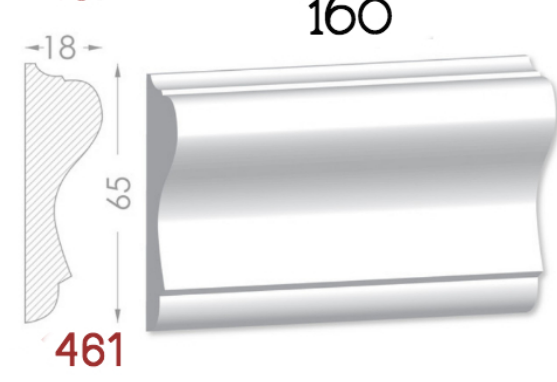

————— Imagination has no limits —————

BAGHETE

Element decorativ destinat evidentierii conturului
tavan-perete.

Liniile fine sunt instrumentul potrivit
pentru realizarea creatiei perfecte.

Pretul produsului include:producerea,montarea si vopsirea primara
calculat pentru 1 m liniar.

MOLDINGURI

Elementul decorativ perfect pentru
conturarea zonelor. Adauga gust si
individualitate in design.

Pretul produsului include : producerea, montarea si vopsirea primara
calculat pentru 1 m liniar.

HEAVEN DESIGN SOFT LINE

PLINTA

Element de conexiuni perete -podea.Destinat pentru conturarea si evidentierea podelelor.

Pretul produsului include :producerea ,montarea si vopsirea primara calculat pentru 1 m liniar.