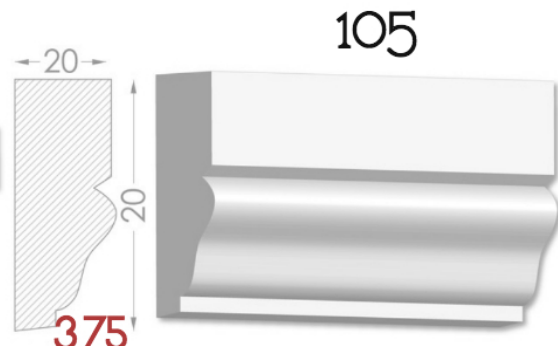

————— Imagination has no limits —————

BAGHETE

Element decorativ destinat evidentierii conturului
tavan-perete.

Liniile fine sunt instrumentul potrivit
pentru realizarea creatiei perfecte.

Pretul produsului include:producerea,montarea si vopsirea primara
calculat pentru 1 m liniar.

MOLDINGURI

Elementul decorativ perfect pentru
conturarea zonelor. Adauga gust si
individualitate in design.

Pretul produsului include : producerea, montarea si vopsirea primara
calculat pentru 1 m liniar.

HEAVEN DESIGN SOFT LINE

PLINTA

Element de conexiuni perete -podea.Destinat pentru conturarea si evidentierea podelelor.

Pretul produsului include :producerea ,montarea si vopsirea primara calculat pentru 1 m liniar.