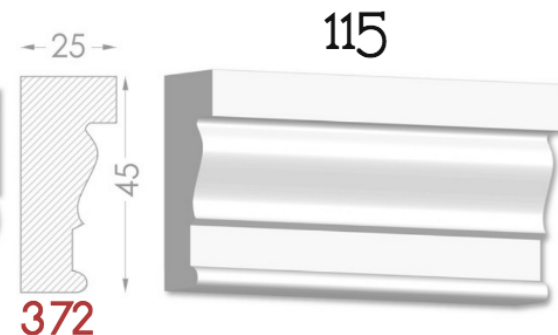

————— Imagination has no limits —————

BAGHETE

Element decorativ destinat evidentierii conturului
tavan-perete.

Liniile fine sunt instrumentul potrivit
pentru realizarea creatiei perfecte.

Pretul produsului include:producerea,montarea si vopsirea primara
calculat pentru 1 m liniar.

MOLDINGURI

Elementul decorativ perfect pentru
conturarea zonelor. Adauga gust si
individualitate in design.

Pretul produsului include : producerea, montarea si vopsirea primara
calculat pentru 1 m liniar.

HEAVEN DESIGN SOFT LINE

PLINTA

Element de conexiuni perete -podea.Destinat pentru conturarea si evidentierea podelelor.

Pretul produsului include :producerea ,montarea si vopsirea primara calculat pentru 1 m liniar.