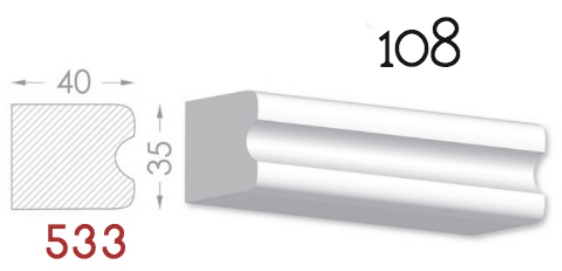

HEAVEN DESIGN SOFT LINE

PLINTA

Element de conexiuni perete -podea.Destinat pentru conturarea si evidentierea podelelor.

Pretul produsului include :producerea ,montarea si vopsirea primara calculat pentru 1 m liniar.