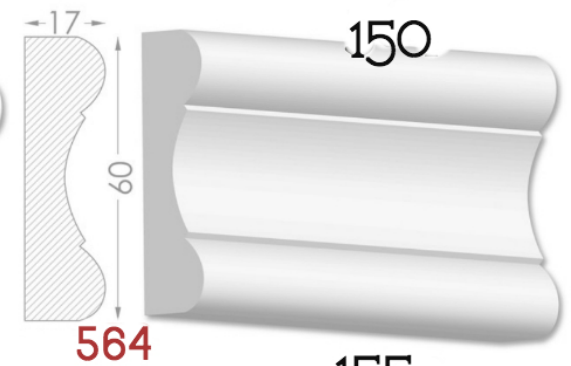

————— Imagination has no limits —————

BAGHETE

Element decorativ destinat evidentierii conturului
tavan-perete.

Liniile fine sunt instrumentul potrivit
pentru realizarea creatiei perfecte.

Pretul produsului include:producerea,montarea si vopsirea primara
calculat pentru 1 m liniar.

MOLDINGURI

Elementul decorativ perfect pentru
conturarea zonelor. Adauga gust si
individualitate in design.

Pretul produsului include : producerea, montarea si vopsirea primara
calculat pentru 1 m liniar.

HEAVEN DESIGN SOFT LINE

PLINTA

Element de conexiuni perete -podea.Destinat pentru conturarea si evidentierea podelelor.

Pretul produsului include :producerea ,montarea si vopsirea primara calculat pentru 1 m liniar.