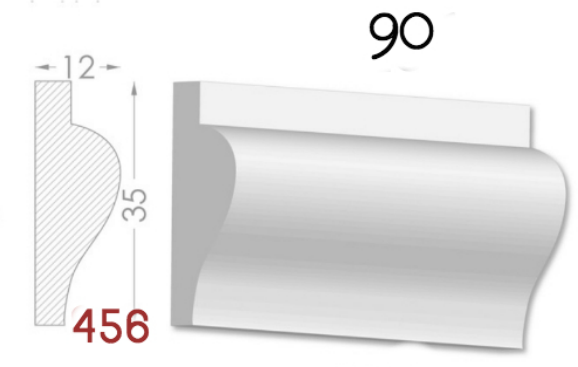

————— Imagination has no limits —————

BAGHETE

Element decorativ destinat evidentierii conturului
tavan-perete.

Liniile fine sunt instrumentul potrivit
pentru realizarea creatiei perfecte.

Pretul produsului include:producerea,montarea si vopsirea primara
calculat pentru 1 m liniar.

HEAVEN DESIGN SOFT LINE

PLINTA

Element de conexiuni perete -podea.Destinat pentru conturarea si evidentierea podelelor.

Pretul produsului include :producerea ,montarea si vopsirea primara calculat pentru 1 m liniar.