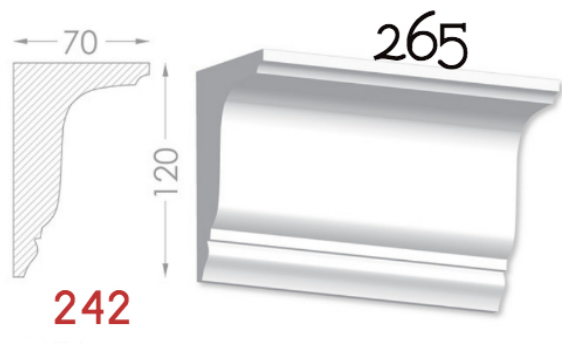

————— Imagination has no limits —————

BAGHETE

Element decorativ destinat evidentierii conturului
tavan-perete.

Liniile fine sunt instrumentul potrivit
pentru realizarea creatiei perfecte.

Pretul produsului include:producerea,montarea si vopsirea primara
calculat pentru 1 m liniar.

MOLDINGURI

Elementul decorativ perfect pentru
conturarea zonelor. Adauga gust si
individualitate in design.

Pretul produsului include : producerea, montarea si vopsirea primara
calculat pentru 1 m liniar.