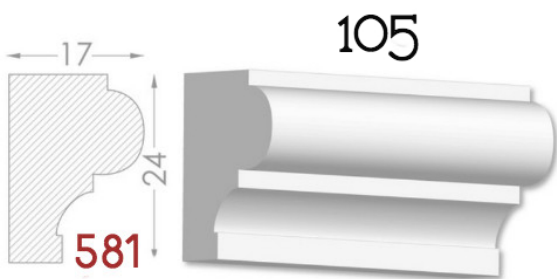

HEAVEN DESIGN SOFT LINE

PLINTA

Element de conexiuni perete -podea.Destinat pentru conturarea si evidentierea podelelor.

Pretul produsului include :producerea ,montarea si vopsirea primara calculat pentru 1 m liniar.