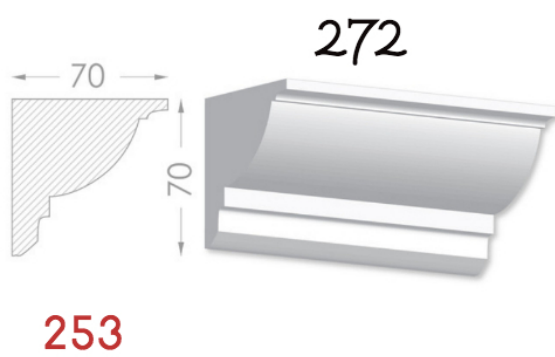

————— Imagination has no limits —————

BAGHETE

Element decorativ destinat evidentierii conturului
tavan-perete.

Liniile fine sunt instrumentul potrivit
pentru realizarea creatiei perfecte.

Pretul produsului include:producerea,montarea si vopsirea primara
calculat pentru 1 m liniar.