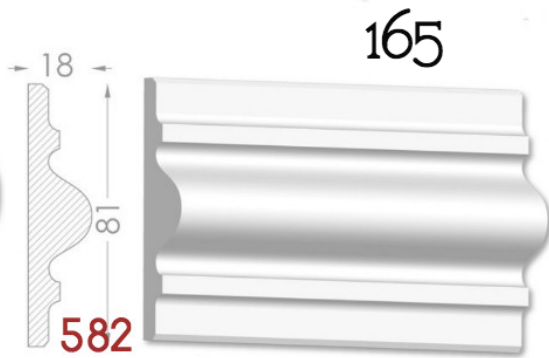

————— Imagination has no limits —————

BAGHETE

Element decorativ destinat evidentierii conturului
tavan-perete.

Liniile fine sunt instrumentul potrivit
pentru realizarea creatiei perfecte.

Pretul produsului include:producerea,montarea si vopsirea primara
calculat pentru 1 m liniar.

HEAVEN DESIGN SOFT LINE

PLINTA

Element de conexiuni perete -podea.Destinat pentru conturarea si evidentierea podelelor.

Pretul produsului include :producerea ,montarea si vopsirea primara calculat pentru 1 m liniar.