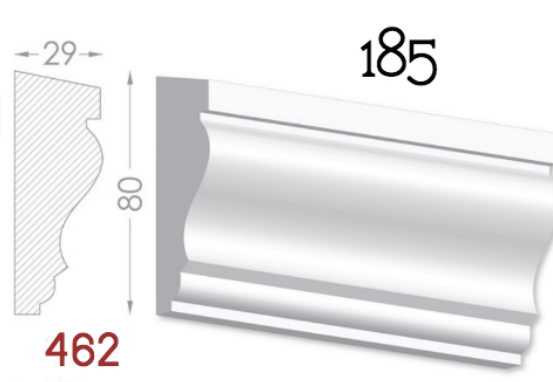

————— Imagination has no limits —————

BAGHETE

Element decorativ destinat evidentierii conturului
tavan-perete.

Liniile fine sunt instrumentul potrivit
pentru realizarea creatiei perfecte.

Pretul produsului include:producerea,montarea si vopsirea primara
calculat pentru 1 m liniar.

MOLDINGURI

Elementul decorativ perfect pentru
conturarea zonelor. Adauga gust si
individualitate in design.

Pretul produsului include : producerea, montarea si vopsirea primara
calculat pentru 1 m liniar.

HEAVEN DESIGN SOFT LINE

PLINTA

Element de conexiuni perete -podea.Destinat pentru conturarea si evidentierea podelelor.

Pretul produsului include :producerea ,montarea si vopsirea primara calculat pentru 1 m liniar.

235

335

210

220

230

250

248

240