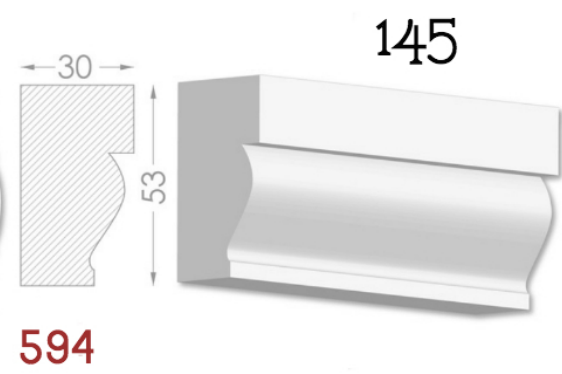

————— Imagination has no limits —————

BAGHETE

Element decorativ destinat evidentierii conturului
tavan-perete.

Liniile fine sunt instrumentul potrivit
pentru realizarea creatiei perfecte.

Pretul produsului include:producerea,montarea si vopsirea primara
calculat pentru 1 m liniar.

HEAVEN DESIGN SOFT LINE

PLINTA

Element de conexiuni perete -podea.Destinat pentru conturarea si evidentierea podelelor.

Pretul produsului include :producerea ,montarea si vopsirea primara calculat pentru 1 m liniar.