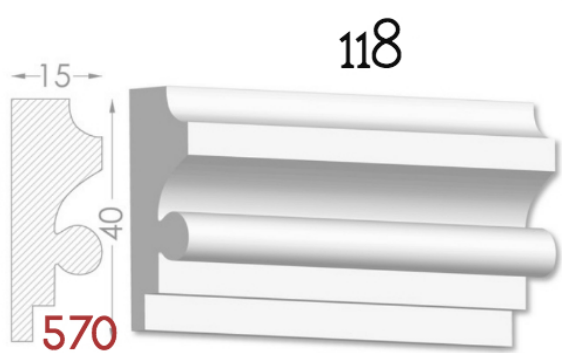

————— Imagination has no limits —————

BAGHETE

Element decorativ destinat evidentierii conturului
tavan-perete.

Liniile fine sunt instrumentul potrivit
pentru realizarea creatiei perfecte.

Pretul produsului include:producerea,montarea si vopsirea primara
calculat pentru 1 m liniar.

MOLDINGURI

Elementul decorativ perfect pentru
conturarea zonelor. Adauga gust si
individualitate in design.

Pretul produsului include : producerea, montarea si vopsirea primara
calculat pentru 1 m liniar.

HEAVEN DESIGN SOFT LINE

PLINTA

Element de conexiuni perete -podea.Destinat pentru conturarea si evidentierea podelelor.

Pretul produsului include :producerea ,montarea si vopsirea primara calculat pentru 1 m liniar.