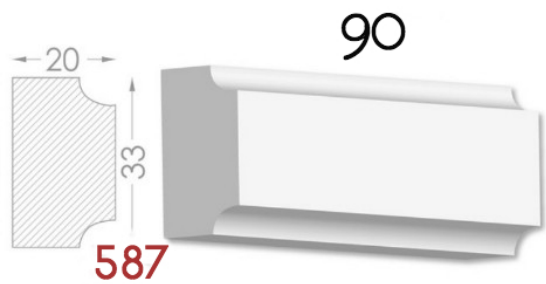

————— Imagination has no limits —————

BAGHETE

Element decorativ destinat evidentierii conturului
tavan-perete.

Liniile fine sunt instrumentul potrivit
pentru realizarea creatiei perfecte.

Pretul produsului include:producerea,montarea si vopsirea primara
calculat pentru 1 m liniar.

HEAVEN DESIGN SOFT LINE

PLINTA

Element de conexiuni perete -podea.Destinat pentru conturarea si evidentierea podelelor.

Pretul produsului include :producerea ,montarea si vopsirea primara calculat pentru 1 m liniar.