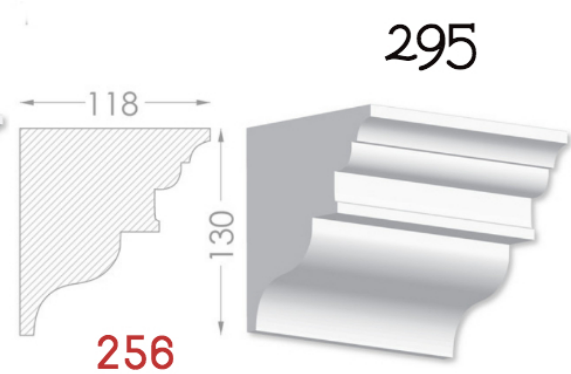

————— Imagination has no limits —————

BAGHETE

Element decorativ destinat evidentierii conturului
tavan-perete.

Liniile fine sunt instrumentul potrivit
pentru realizarea creatiei perfecte.

Pretul produsului include:producerea,montarea si vopsirea primara
calculat pentru 1 m liniar.

MOLDINGURI

Elementul decorativ perfect pentru
conturarea zonelor. Adauga gust si
individualitate in design.

Pretul produsului include : producerea, montarea si vopsirea primara
calculat pentru 1 m liniar.