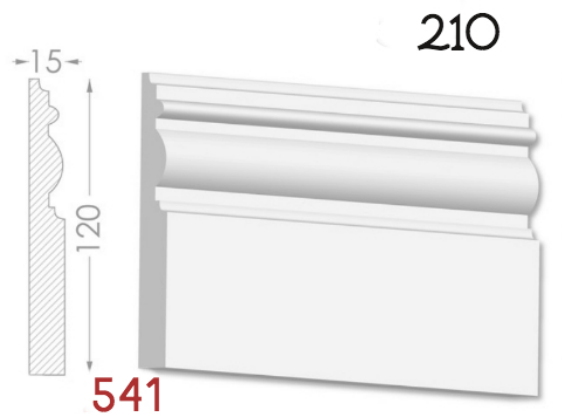

HEAVEN DESIGN SOFT LINE

PLINTA

Element de conexiuni perete -podea.Destinat pentru conturarea si evidentierea podelelor.

Pretul produsului include :producerea ,montarea si vopsirea primara calculat pentru 1 m liniar.