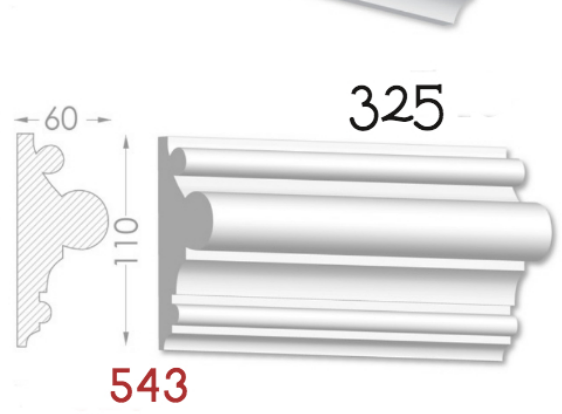

HEAVEN DESIGN SOFT LINE

PLINTA

Element de conexiuni perete -podea.Destinat pentru conturarea si evidentierea podelelor.

Pretul produsului include :producerea ,montarea si vopsirea primara calculat pentru 1 m liniar.

235

335

210

220

230

250

248

240

210

225

205

235

185

200

235

220