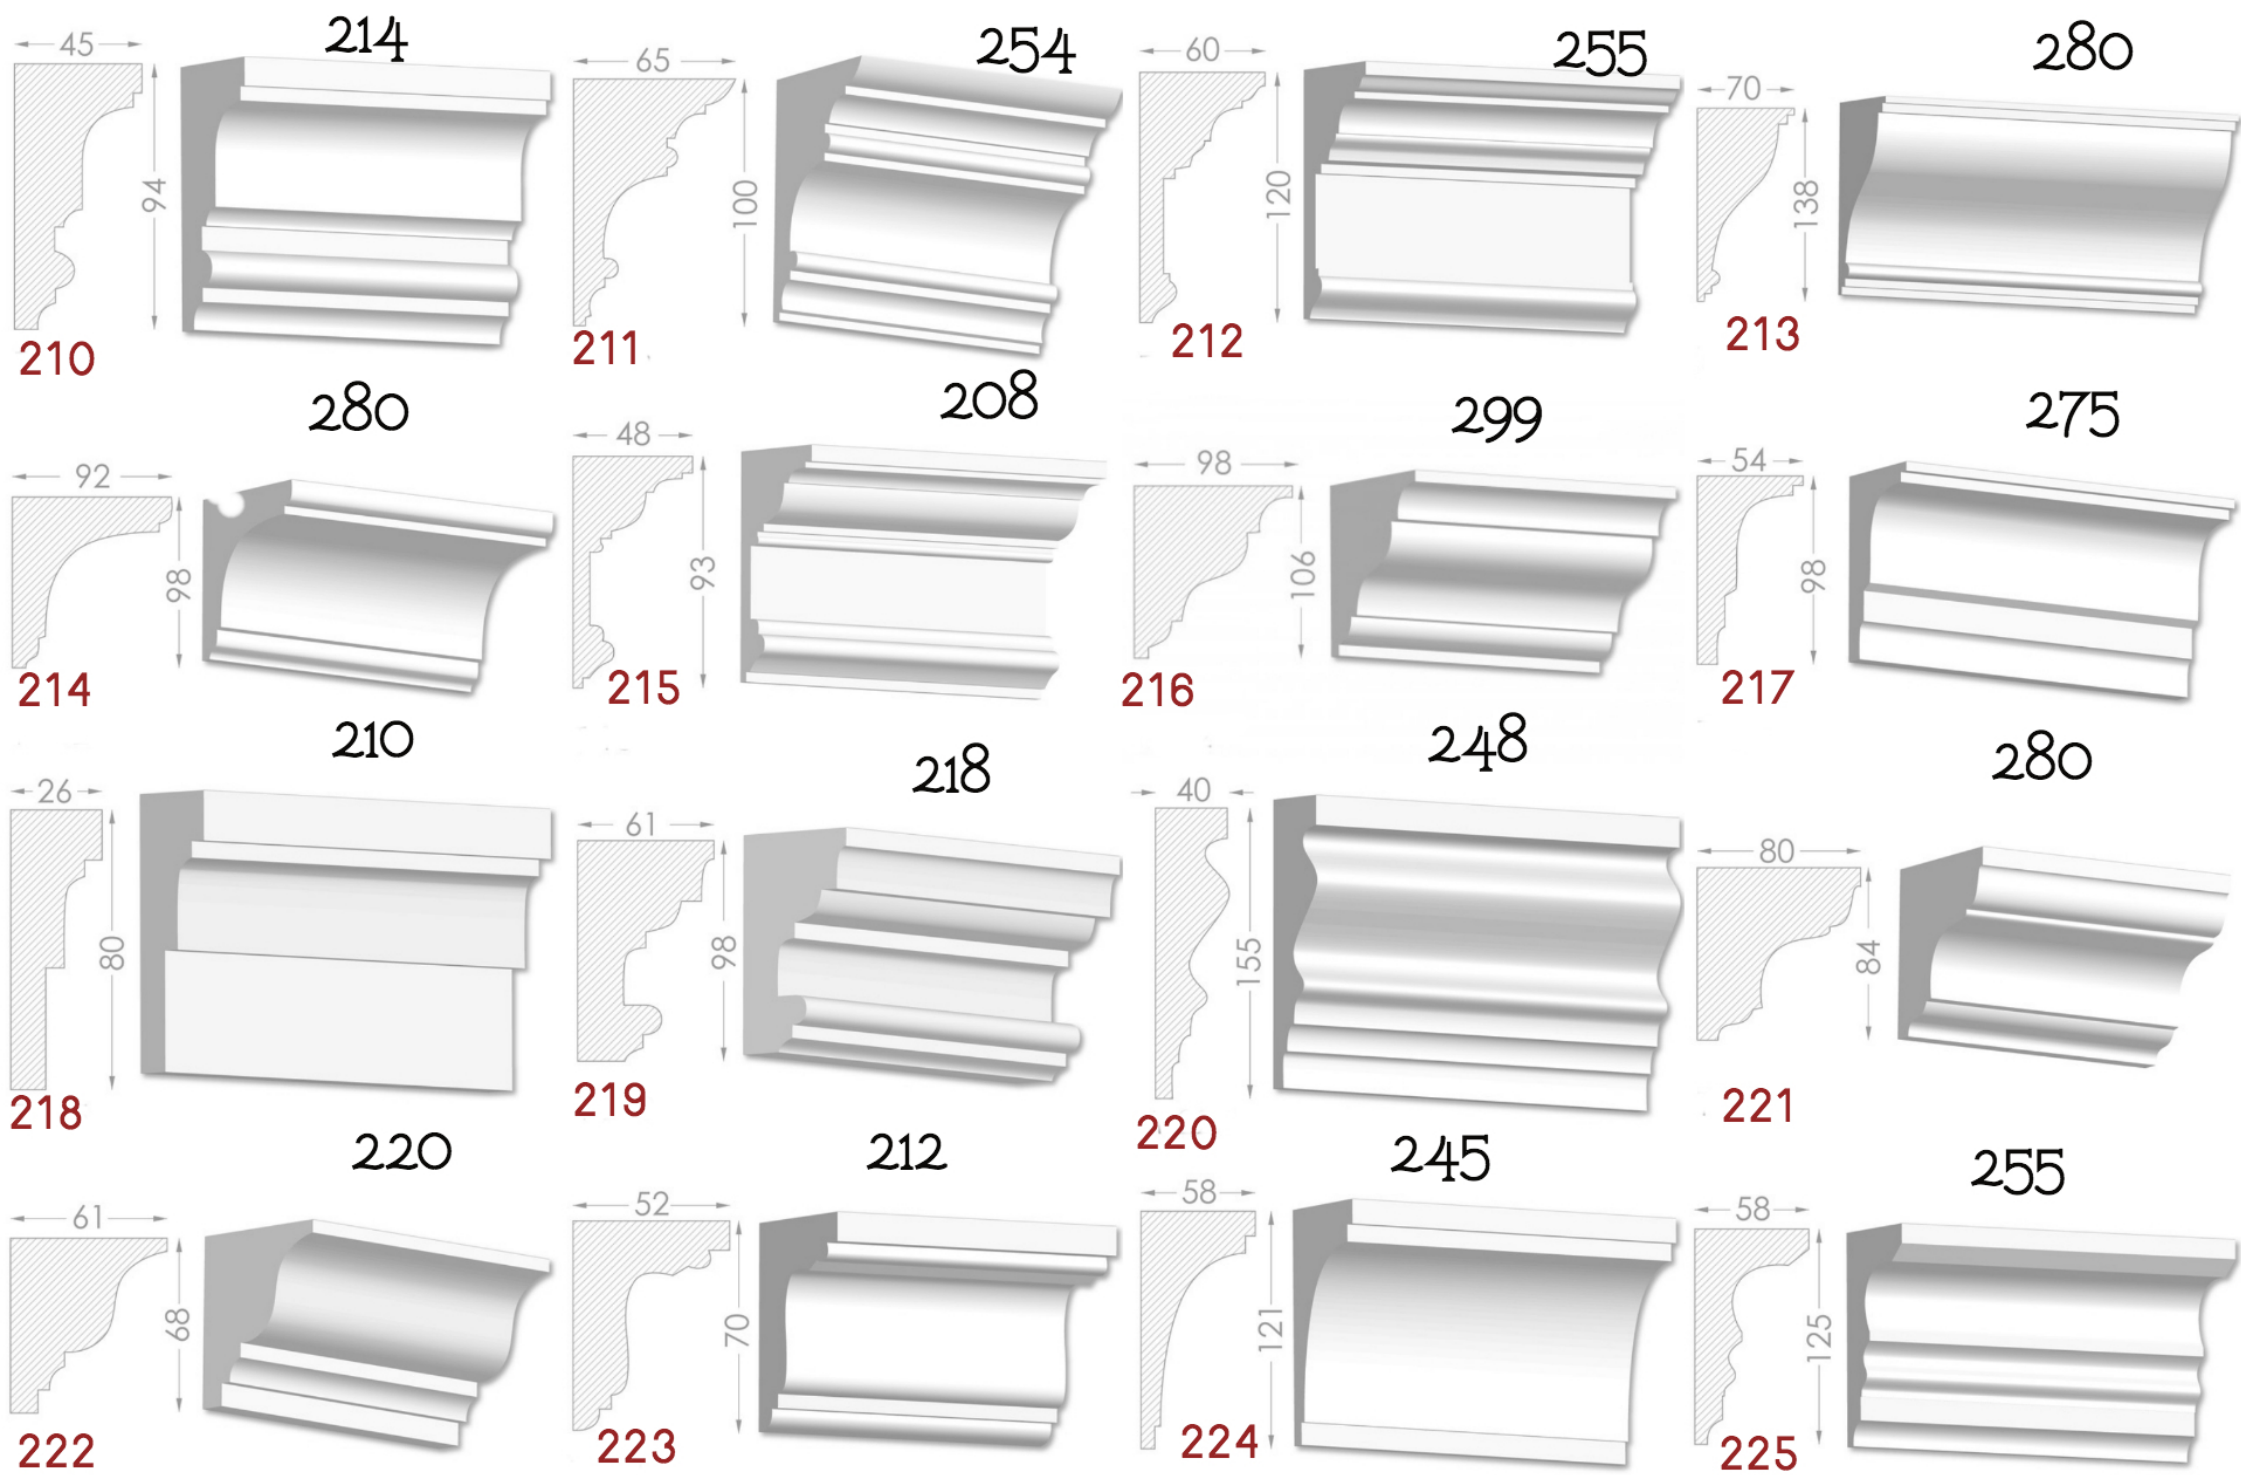

————— Imagination has no limits —————

BAGHETE

Element decorativ destinat evidentierii conturului
tavan-perete.

Liniile fine sunt instrumentul potrivit
pentru realizarea creatiei perfecte.

Pretul produsului include:producerea,montarea si vopsirea primara
calculat pentru 1 m liniar.

MOLDINGURI

Elementul decorativ perfect pentru
conturarea zonelor. Adauga gust si
individualitate in design.

Pretul produsului include : producerea, montarea si vopsirea primara
calculat pentru 1 m liniar.

HEAVEN DESIGN SOFT LINE

PLINTA

Element de conexiuni perete -podea.Destinat pentru conturarea si evidentierea podelelor.

Pretul produsului include :producerea ,montarea si vopsirea primara calculat pentru 1 m liniar.

210

225

205

235

185

200

235

220