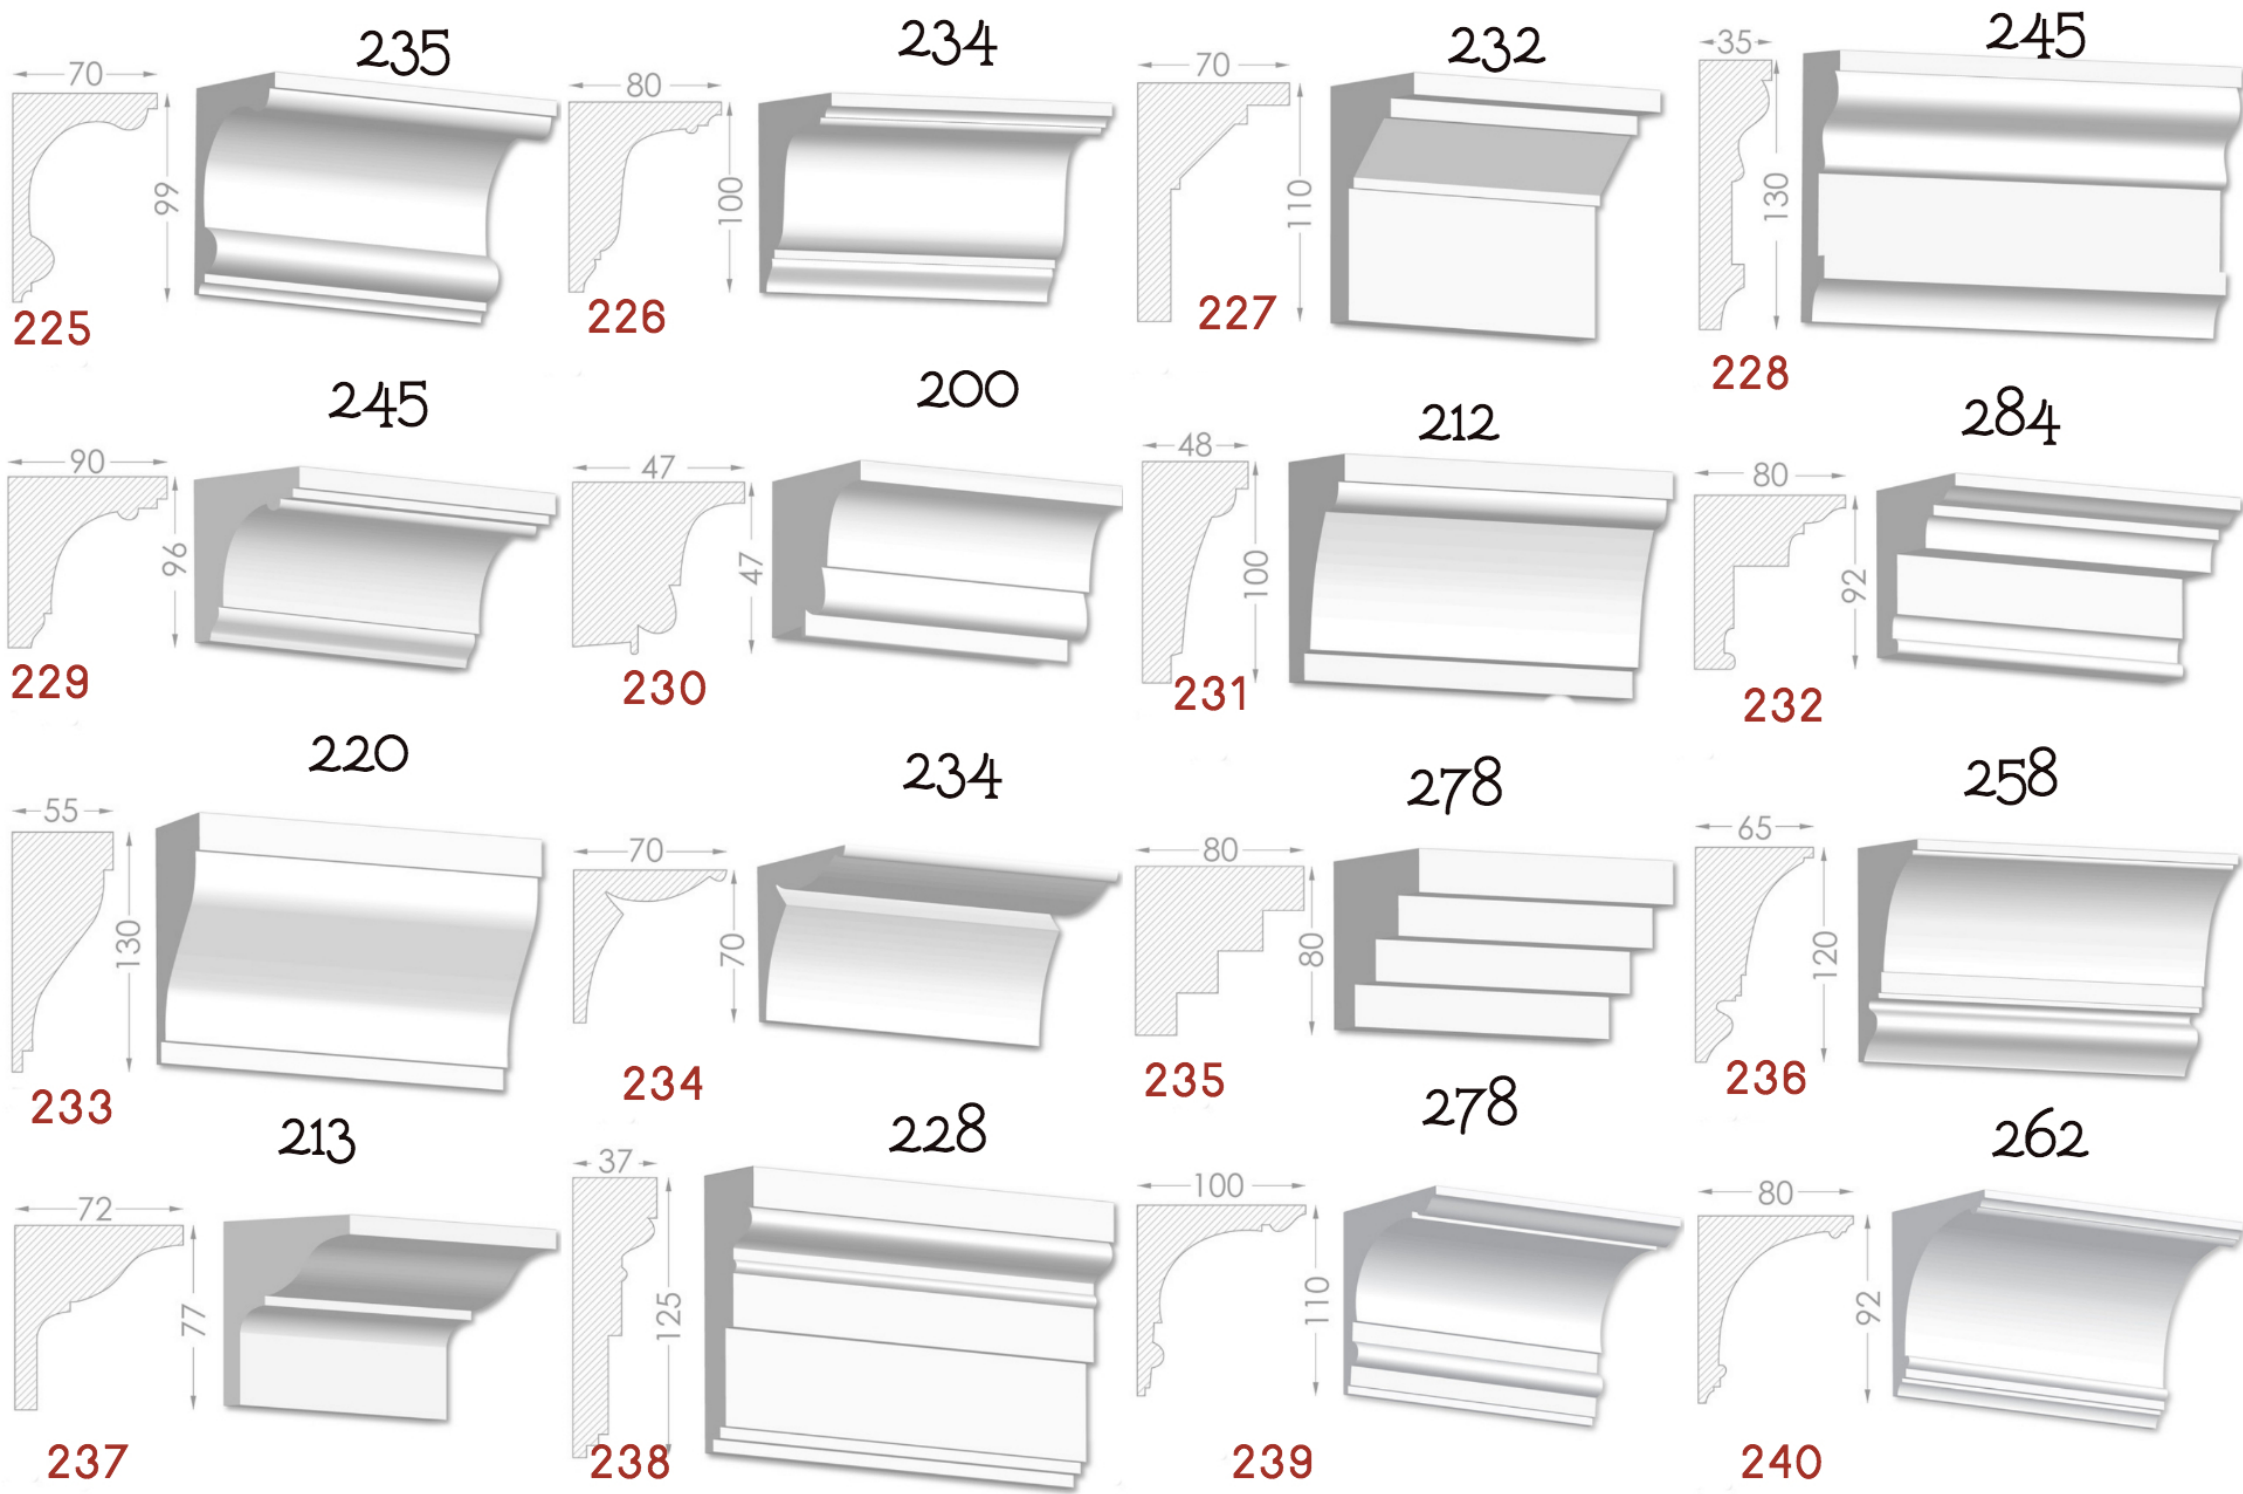

————— Imagination has no limits —————

BAGHETE

Element decorativ destinat evidentierii conturului
tavan-perete.

Liniile fine sunt instrumentul potrivit
pentru realizarea creatiei perfecte.

Pretul produsului include:producerea,montarea si vopsirea primara
calculat pentru 1 m liniar.

MOLDINGURI

Elementul decorativ perfect pentru
conturarea zonelor. Adauga gust si
individualitate in design.

Pretul produsului include : producerea, montarea si vopsirea primara
calculat pentru 1 m liniar.

HEAVEN DESIGN SOFT LINE

PLINTA

Element de conexiuni perete -podea.Destinat pentru conturarea si evidentierea podelelor.

Pretul produsului include :producerea ,montarea si vopsirea primara calculat pentru 1 m liniar.

210

225

205

235

185

200

235

220