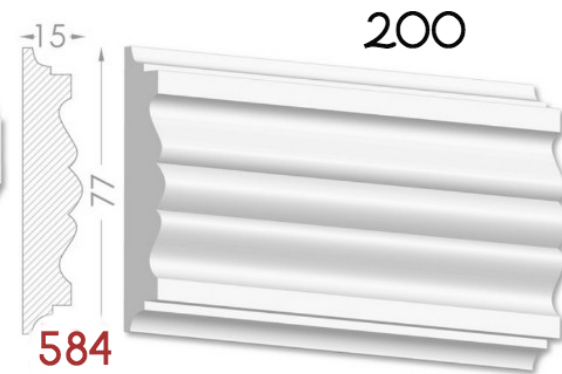

————— Imagination has no limits —————

BAGHETE

Element decorativ destinat evidentierii conturului
tavan-perete.

Liniile fine sunt instrumentul potrivit
pentru realizarea creatiei perfecte.

Pretul produsului include:producerea,montarea si vopsirea primara
calculat pentru 1 m liniar.

HEAVEN DESIGN SOFT LINE

PLINTA

Element de conexiuni perete -podea.Destinat pentru conturarea si evidentierea podelelor.

Pretul produsului include :producerea ,montarea si vopsirea primara calculat pentru 1 m liniar.