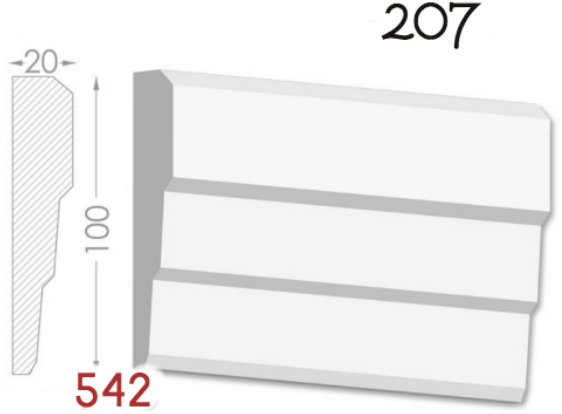

————— Imagination has no limits —————

BAGHETE

Element decorativ destinat evidentierii conturului
tavan-perete.

Liniile fine sunt instrumentul potrivit
pentru realizarea creatiei perfecte.

Pretul produsului include:producerea,montarea si vopsirea primara
calculat pentru 1 m liniar.

MOLDINGURI

Elementul decorativ perfect pentru
conturarea zonelor. Adauga gust si
individualitate in design.

Pretul produsului include : producerea, montarea si vopsirea primara
calculat pentru 1 m liniar.

HEAVEN DESIGN SOFT LINE

PLINTA

Element de conexiuni perete -podea.Destinat pentru conturarea si evidentierea podelelor.

Pretul produsului include :producerea ,montarea si vopsirea primara calculat pentru 1 m liniar.