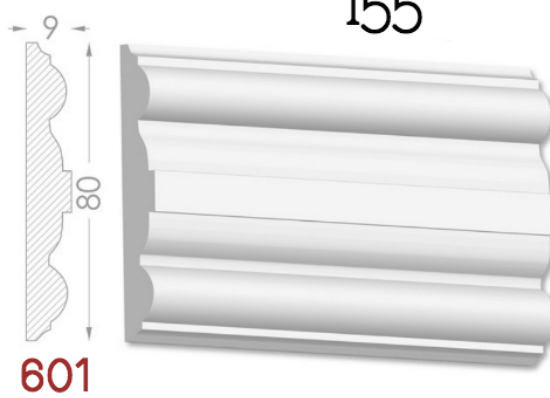

————— Imagination has no limits —————

BAGHETE

Element decorativ destinat evidentierii conturului
tavan-perete.

Liniile fine sunt instrumentul potrivit
pentru realizarea creatiei perfecte.

Pretul produsului include:producerea,montarea si vopsirea primara
calculat pentru 1 m liniar.

HEAVEN DESIGN SOFT LINE

PLINTA

Element de conexiuni perete -podea.Destinat pentru conturarea si evidentierea podelelor.

Pretul produsului include :producerea ,montarea si vopsirea primara calculat pentru 1 m liniar.