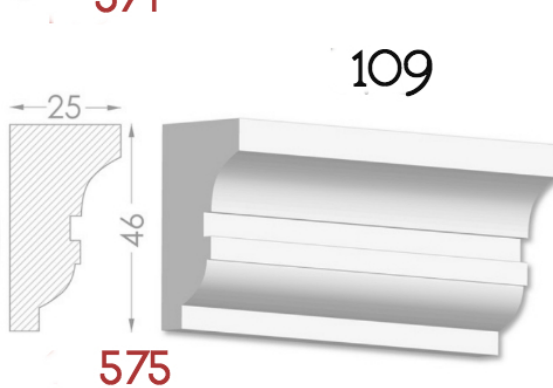

————— Imagination has no limits —————

BAGHETE

Element decorativ destinat evidentierii conturului
tavan-perete.

Liniile fine sunt instrumentul potrivit
pentru realizarea creatiei perfecte.

Pretul produsului include:producerea,montarea si vopsirea primara
calculat pentru 1 m liniar.

HEAVEN DESIGN SOFT LINE

PLINTA

Element de conexiuni perete -podea.Destinat pentru conturarea si evidentierea podelelor.

Pretul produsului include :producerea ,montarea si vopsirea primara calculat pentru 1 m liniar.