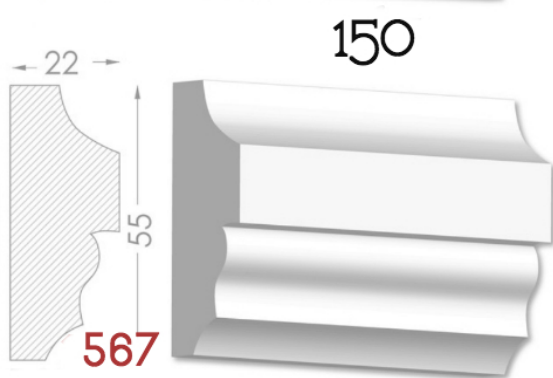

————— Imagination has no limits —————

BAGHETE

Element decorativ destinat evidentierii conturului
tavan-perete.

Liniile fine sunt instrumentul potrivit
pentru realizarea creatiei perfecte.

Pretul produsului include:producerea,montarea si vopsirea primara
calculat pentru 1 m liniar.

MOLDINGURI

Elementul decorativ perfect pentru
conturarea zonelor. Adauga gust si
individualitate in design.

Pretul produsului include : producerea, montarea si vopsirea primara
calculat pentru 1 m liniar.

HEAVEN DESIGN SOFT LINE

PLINTA

Element de conexiuni perete -podea.Destinat pentru conturarea si evidentierea podelelor.

Pretul produsului include :producerea ,montarea si vopsirea primara calculat pentru 1 m liniar.

210

225

205

235

185

200

235

220