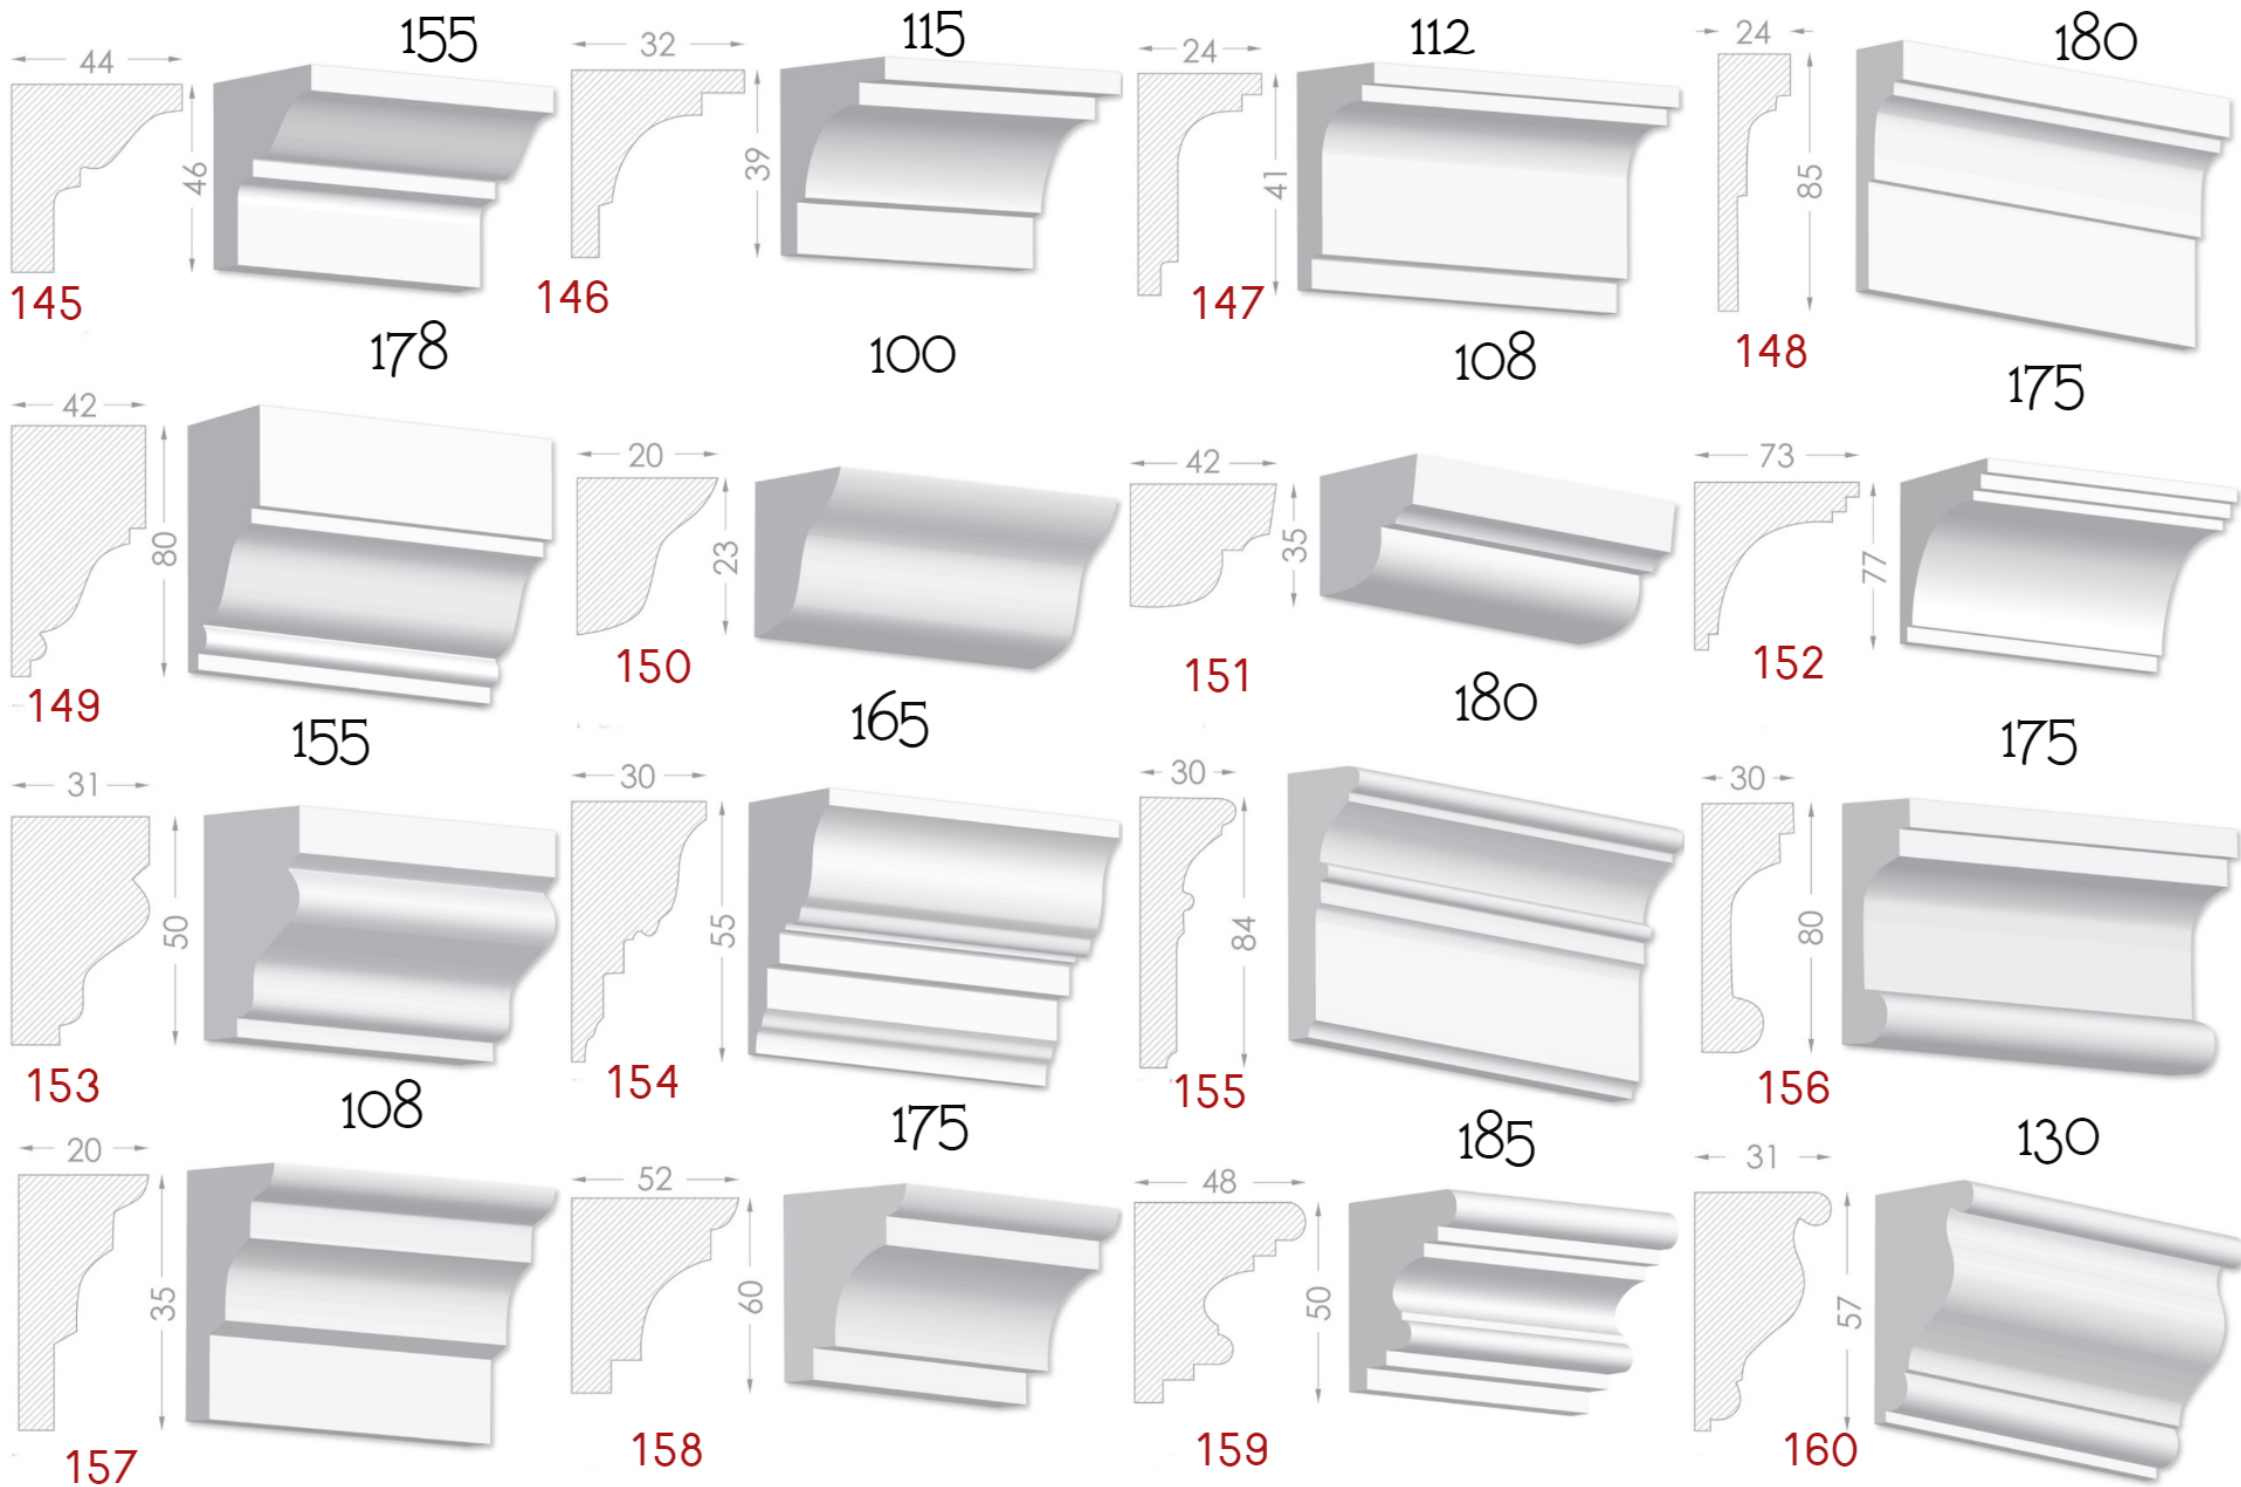

————— Imagination has no limits —————

BAGHETE

Element decorativ destinat evidentierii conturului
tavan-perete.

Liniile fine sunt instrumentul potrivit
pentru realizarea creatiei perfecte.

Pretul produsului include:producerea,montarea si vopsirea primara
calculat pentru 1 m liniar.

MOLDINGURI

Elementul decorativ perfect pentru
conturarea zonelor. Adauga gust si
individualitate in design.

Pretul produsului include : producerea, montarea si vopsirea primara
calculat pentru 1 m liniar.

HEAVEN DESIGN SOFT LINE

PLINTA

Element de conexiuni perete -podea.Destinat pentru conturarea si evidentierea podelelor.

Pretul produsului include :producerea ,montarea si vopsirea primara calculat pentru 1 m liniar.

210

225

205

235

185

200

235

220