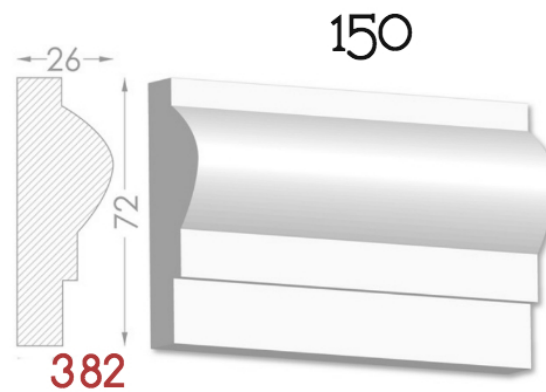

————— Imagination has no limits —————

BAGHETE

Element decorativ destinat evidentierii conturului
tavan-perete.

Liniile fine sunt instrumentul potrivit
pentru realizarea creatiei perfecte.

Pretul produsului include:producerea,montarea si vopsirea primara
calculat pentru 1 m liniar.

MOLDINGURI

Elementul decorativ perfect pentru
conturarea zonelor. Adauga gust si
individualitate in design.

Pretul produsului include : producerea, montarea si vopsirea primara
calculat pentru 1 m liniar.

HEAVEN DESIGN SOFT LINE

PLINTA

Element de conexiuni perete -podea.Destinat pentru conturarea si evidentierea podelelor.

Pretul produsului include :producerea ,montarea si vopsirea primara calculat pentru 1 m liniar.