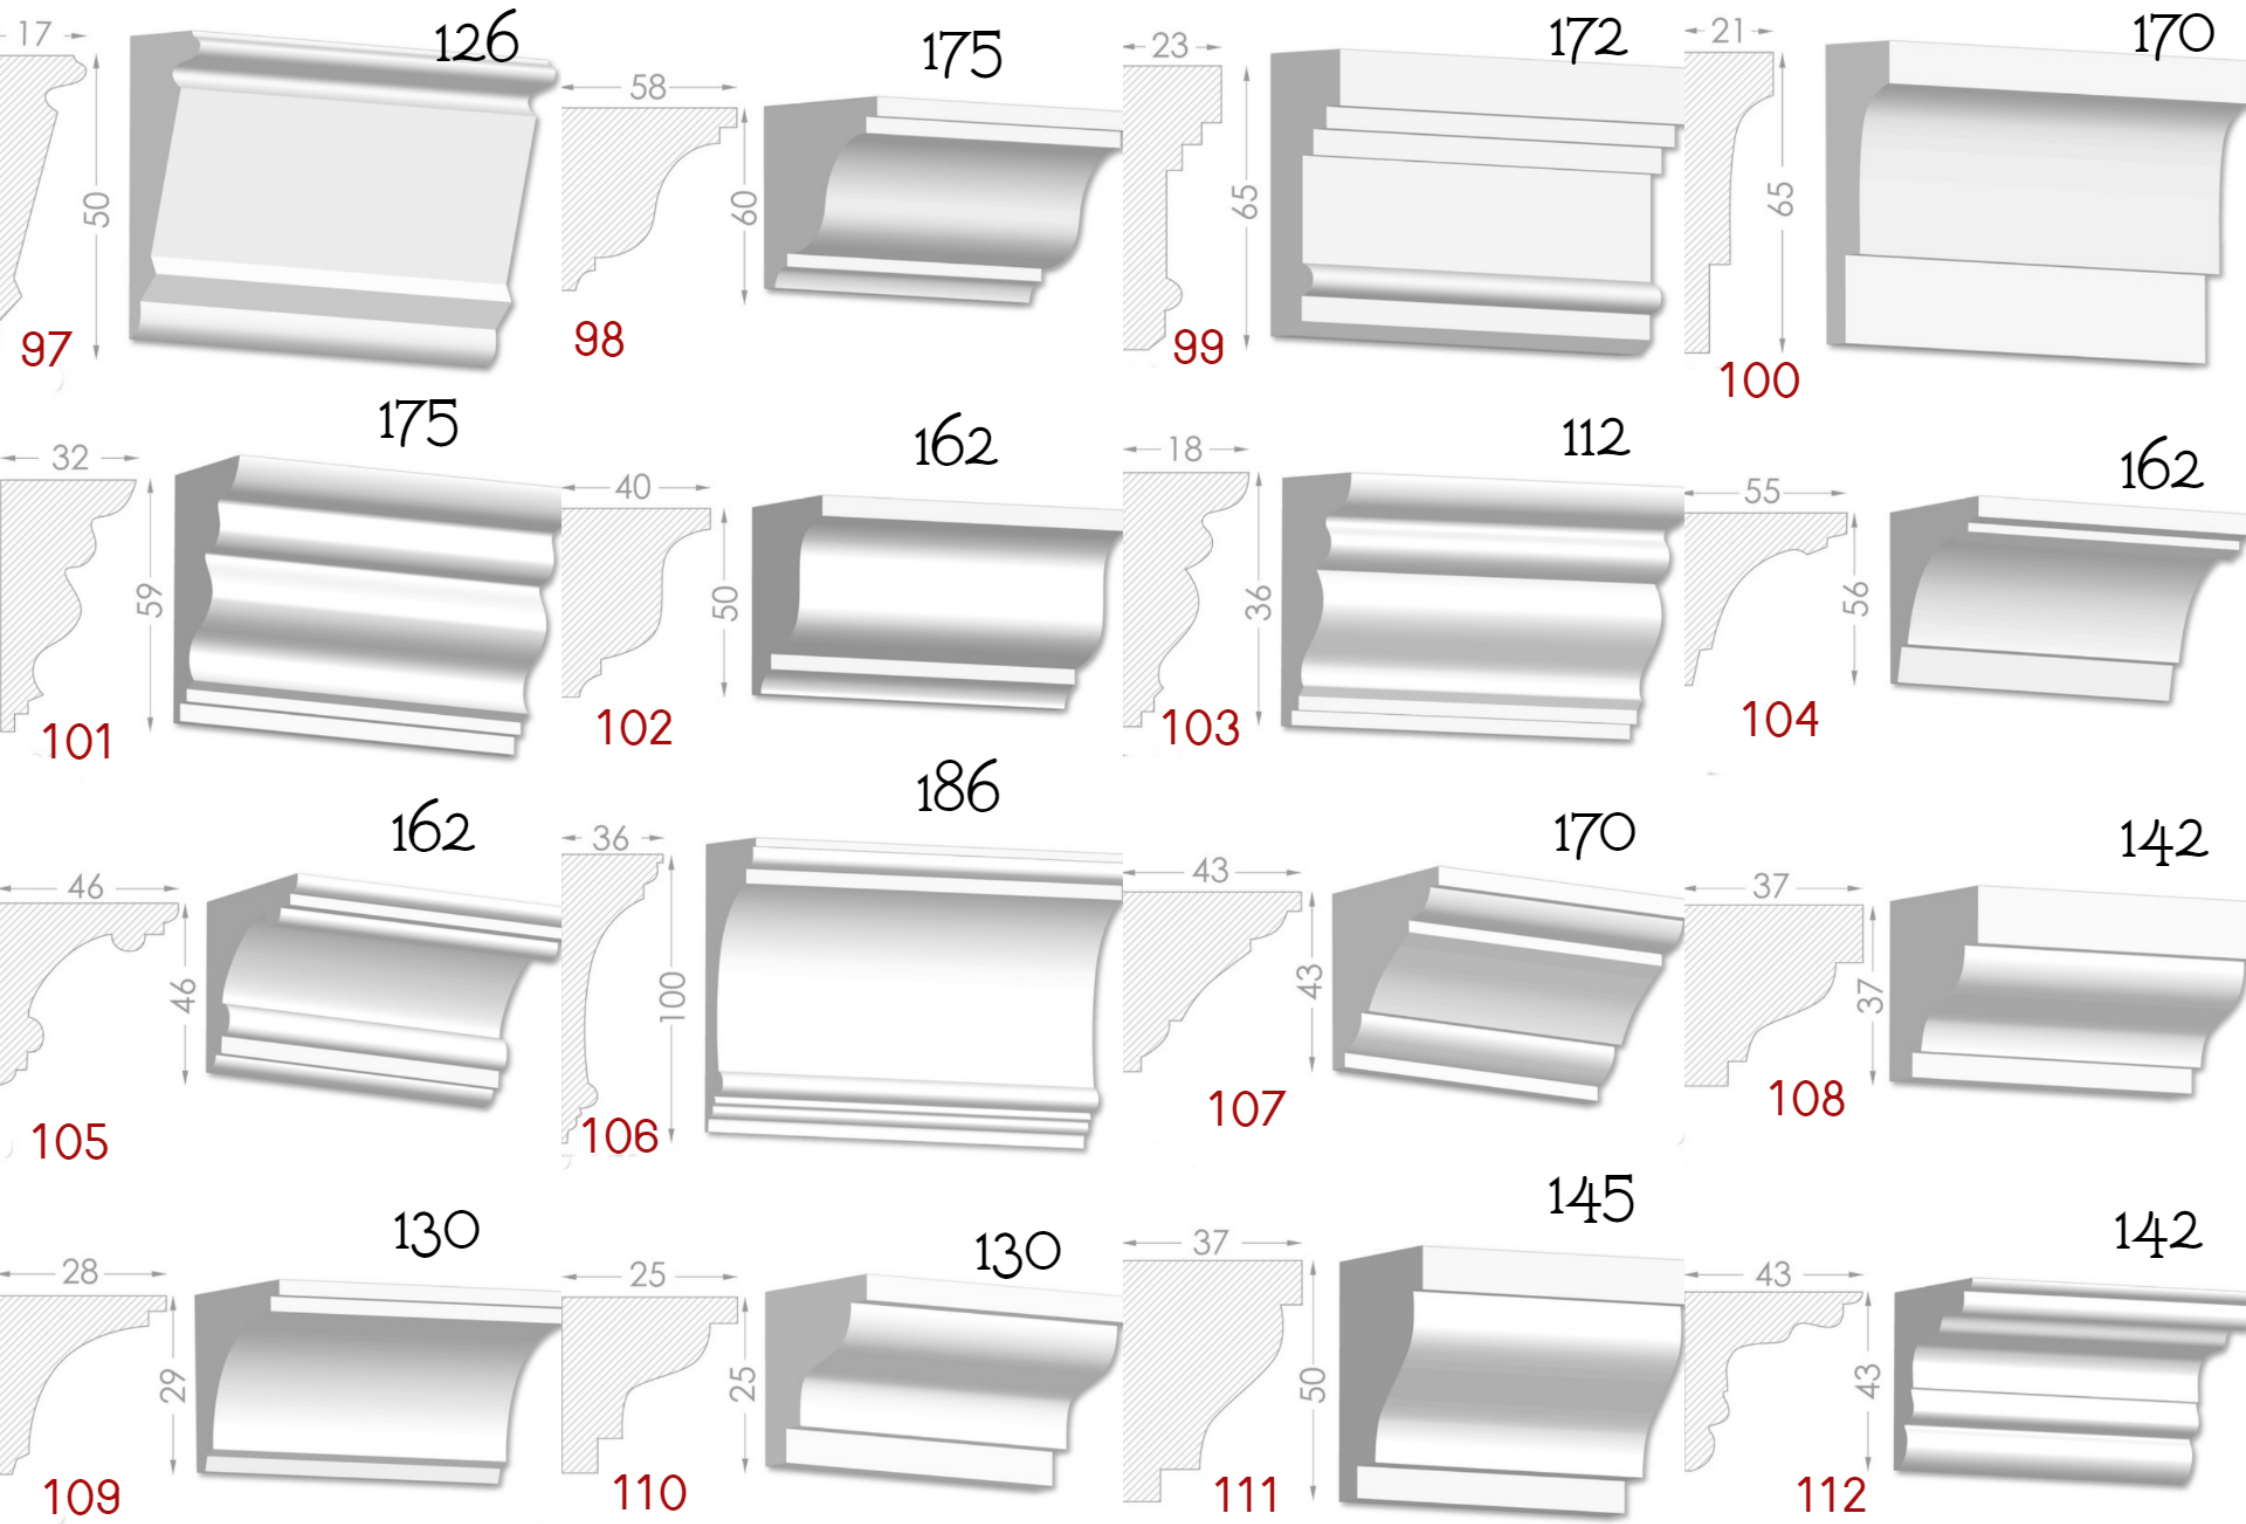

————— Imagination has no limits —————

BAGHETE

Element decorativ destinat evidentierii conturului
tavan-perete.

Liniile fine sunt instrumentul potrivit
pentru realizarea creatiei perfecte.

Pretul produsului include:producerea,montarea si vopsirea primara
calculat pentru 1 m liniar.

MOLDINGURI

Elementul decorativ perfect pentru
conturarea zonelor. Adauga gust si
individualitate in design.

Pretul produsului include : producerea, montarea si vopsirea primara
calculat pentru 1 m liniar.

HEAVEN DESIGN SOFT LINE

PLINTA

Element de conexiuni perete -podea.Destinat pentru conturarea si evidentierea podelelor.

Pretul produsului include :producerea ,montarea si vopsirea primara calculat pentru 1 m liniar.

210

225

205

235

185

200

235

220