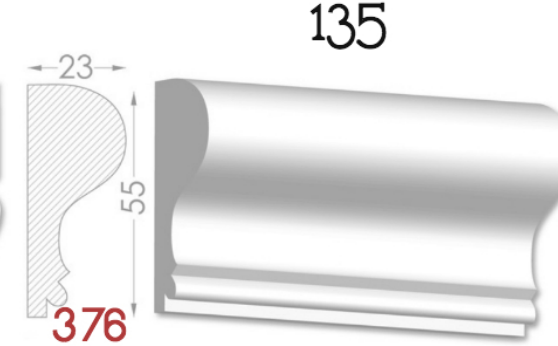

————— Imagination has no limits —————

BAGHETE

Element decorativ destinat evidentierii conturului
tavan-perete.

Liniile fine sunt instrumentul potrivit
pentru realizarea creatiei perfecte.

Pretul produsului include:producerea,montarea si vopsirea primara
calculat pentru 1 m liniar.

MOLDINGURI

Elementul decorativ perfect pentru
conturarea zonelor. Adauga gust si
individualitate in design.

Pretul produsului include : producerea, montarea si vopsirea primara
calculat pentru 1 m liniar.

HEAVEN DESIGN SOFT LINE

PLINTA

Element de conexiuni perete -podea.Destinat pentru conturarea si evidentierea podelelor.

Pretul produsului include :producerea ,montarea si vopsirea primara calculat pentru 1 m liniar.