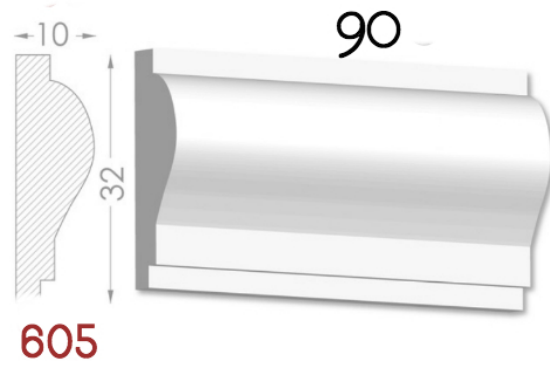

————— Imagination has no limits —————

BAGHETE

Element decorativ destinat evidentierii conturului
tavan-perete.

Liniile fine sunt instrumentul potrivit
pentru realizarea creatiei perfecte.

Pretul produsului include:producerea,montarea si vopsirea primara
calculat pentru 1 m liniar.

HEAVEN DESIGN SOFT LINE

PLINTA

Element de conexiuni perete -podea.Destinat pentru conturarea si evidentierea podelelor.

Pretul produsului include :producerea ,montarea si vopsirea primara calculat pentru 1 m liniar.