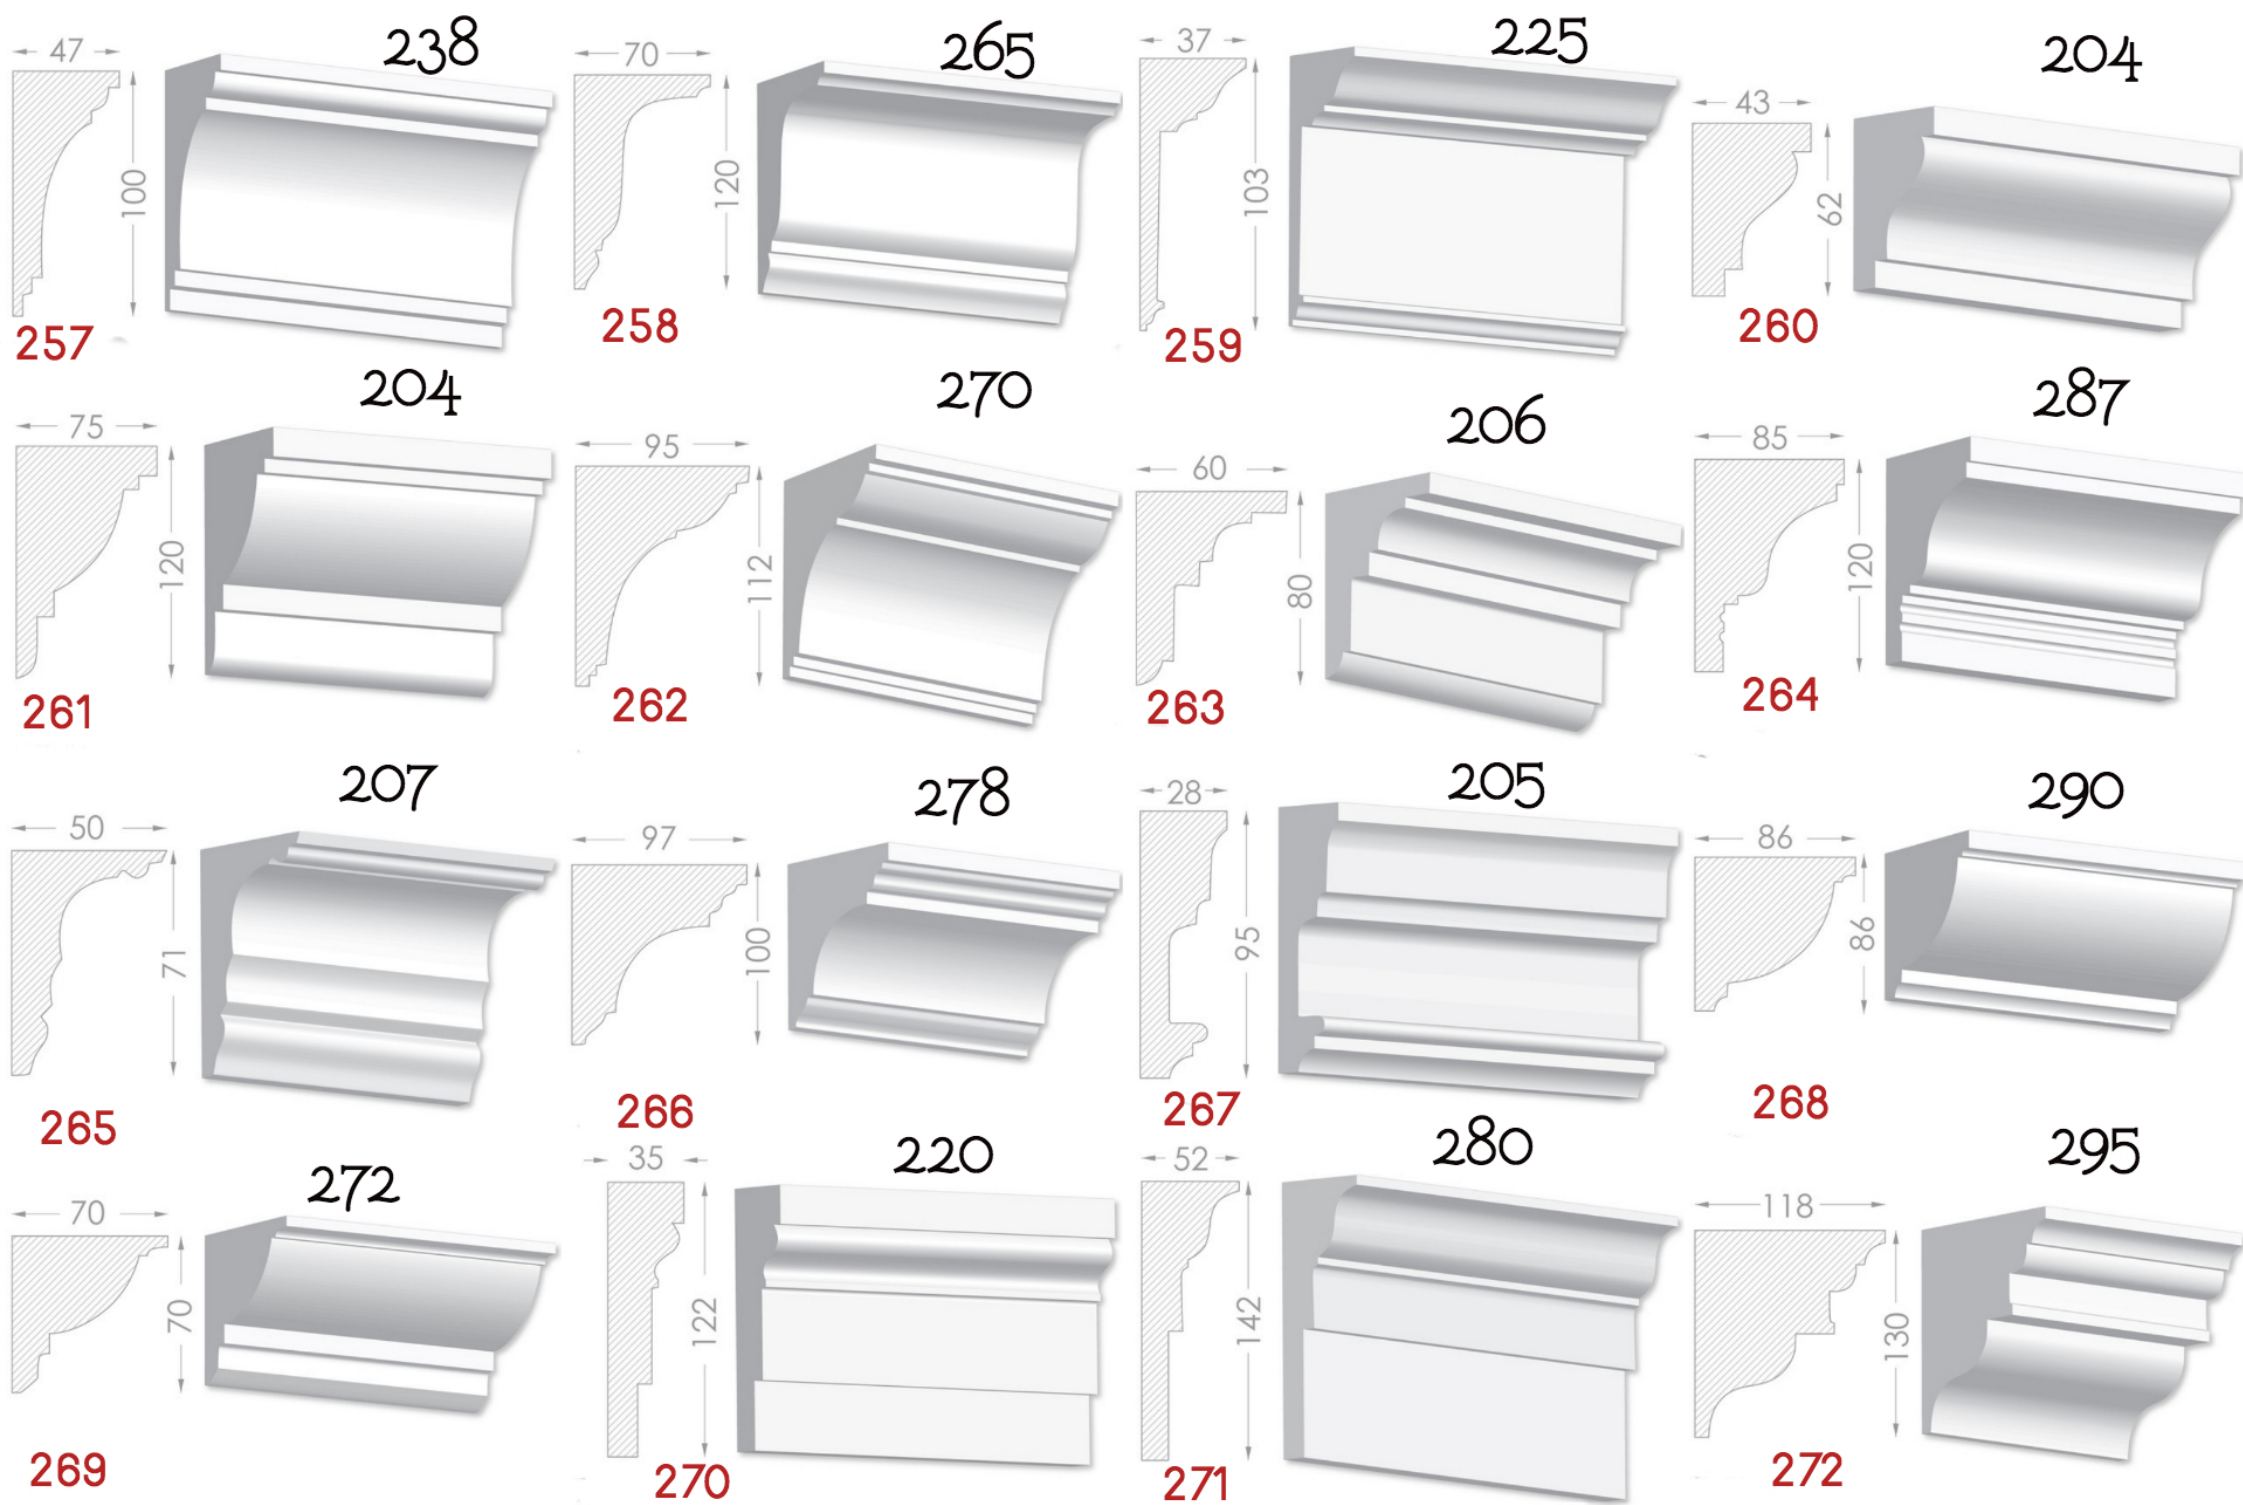

The background features a series of overlapping, flowing, light blue waves that create a sense of movement and softness. The waves are more prominent on the left side and fade towards the right.

Realise your dreams with
heaven design
Soft lines

————— Imagination has no limits —————

BAGHETE

Element decorativ destinat evidentierii conturului
tavan-perete.

Liniile fine sunt instrumentul potrivit
pentru realizarea creatiei perfecte.

Pretul produsului include:producerea,montarea si vopsirea primara
calculat pentru 1 m liniar.

HEAVEN DESIGN SOFT LINE

PLINTA

Element de conexiuni perete -podea.Destinat pentru conturarea si evidentierea podelelor.

Pretul produsului include :producerea ,montarea si vopsirea primara calculat pentru 1 m liniar.

210

225

205

235

185

200

235

220