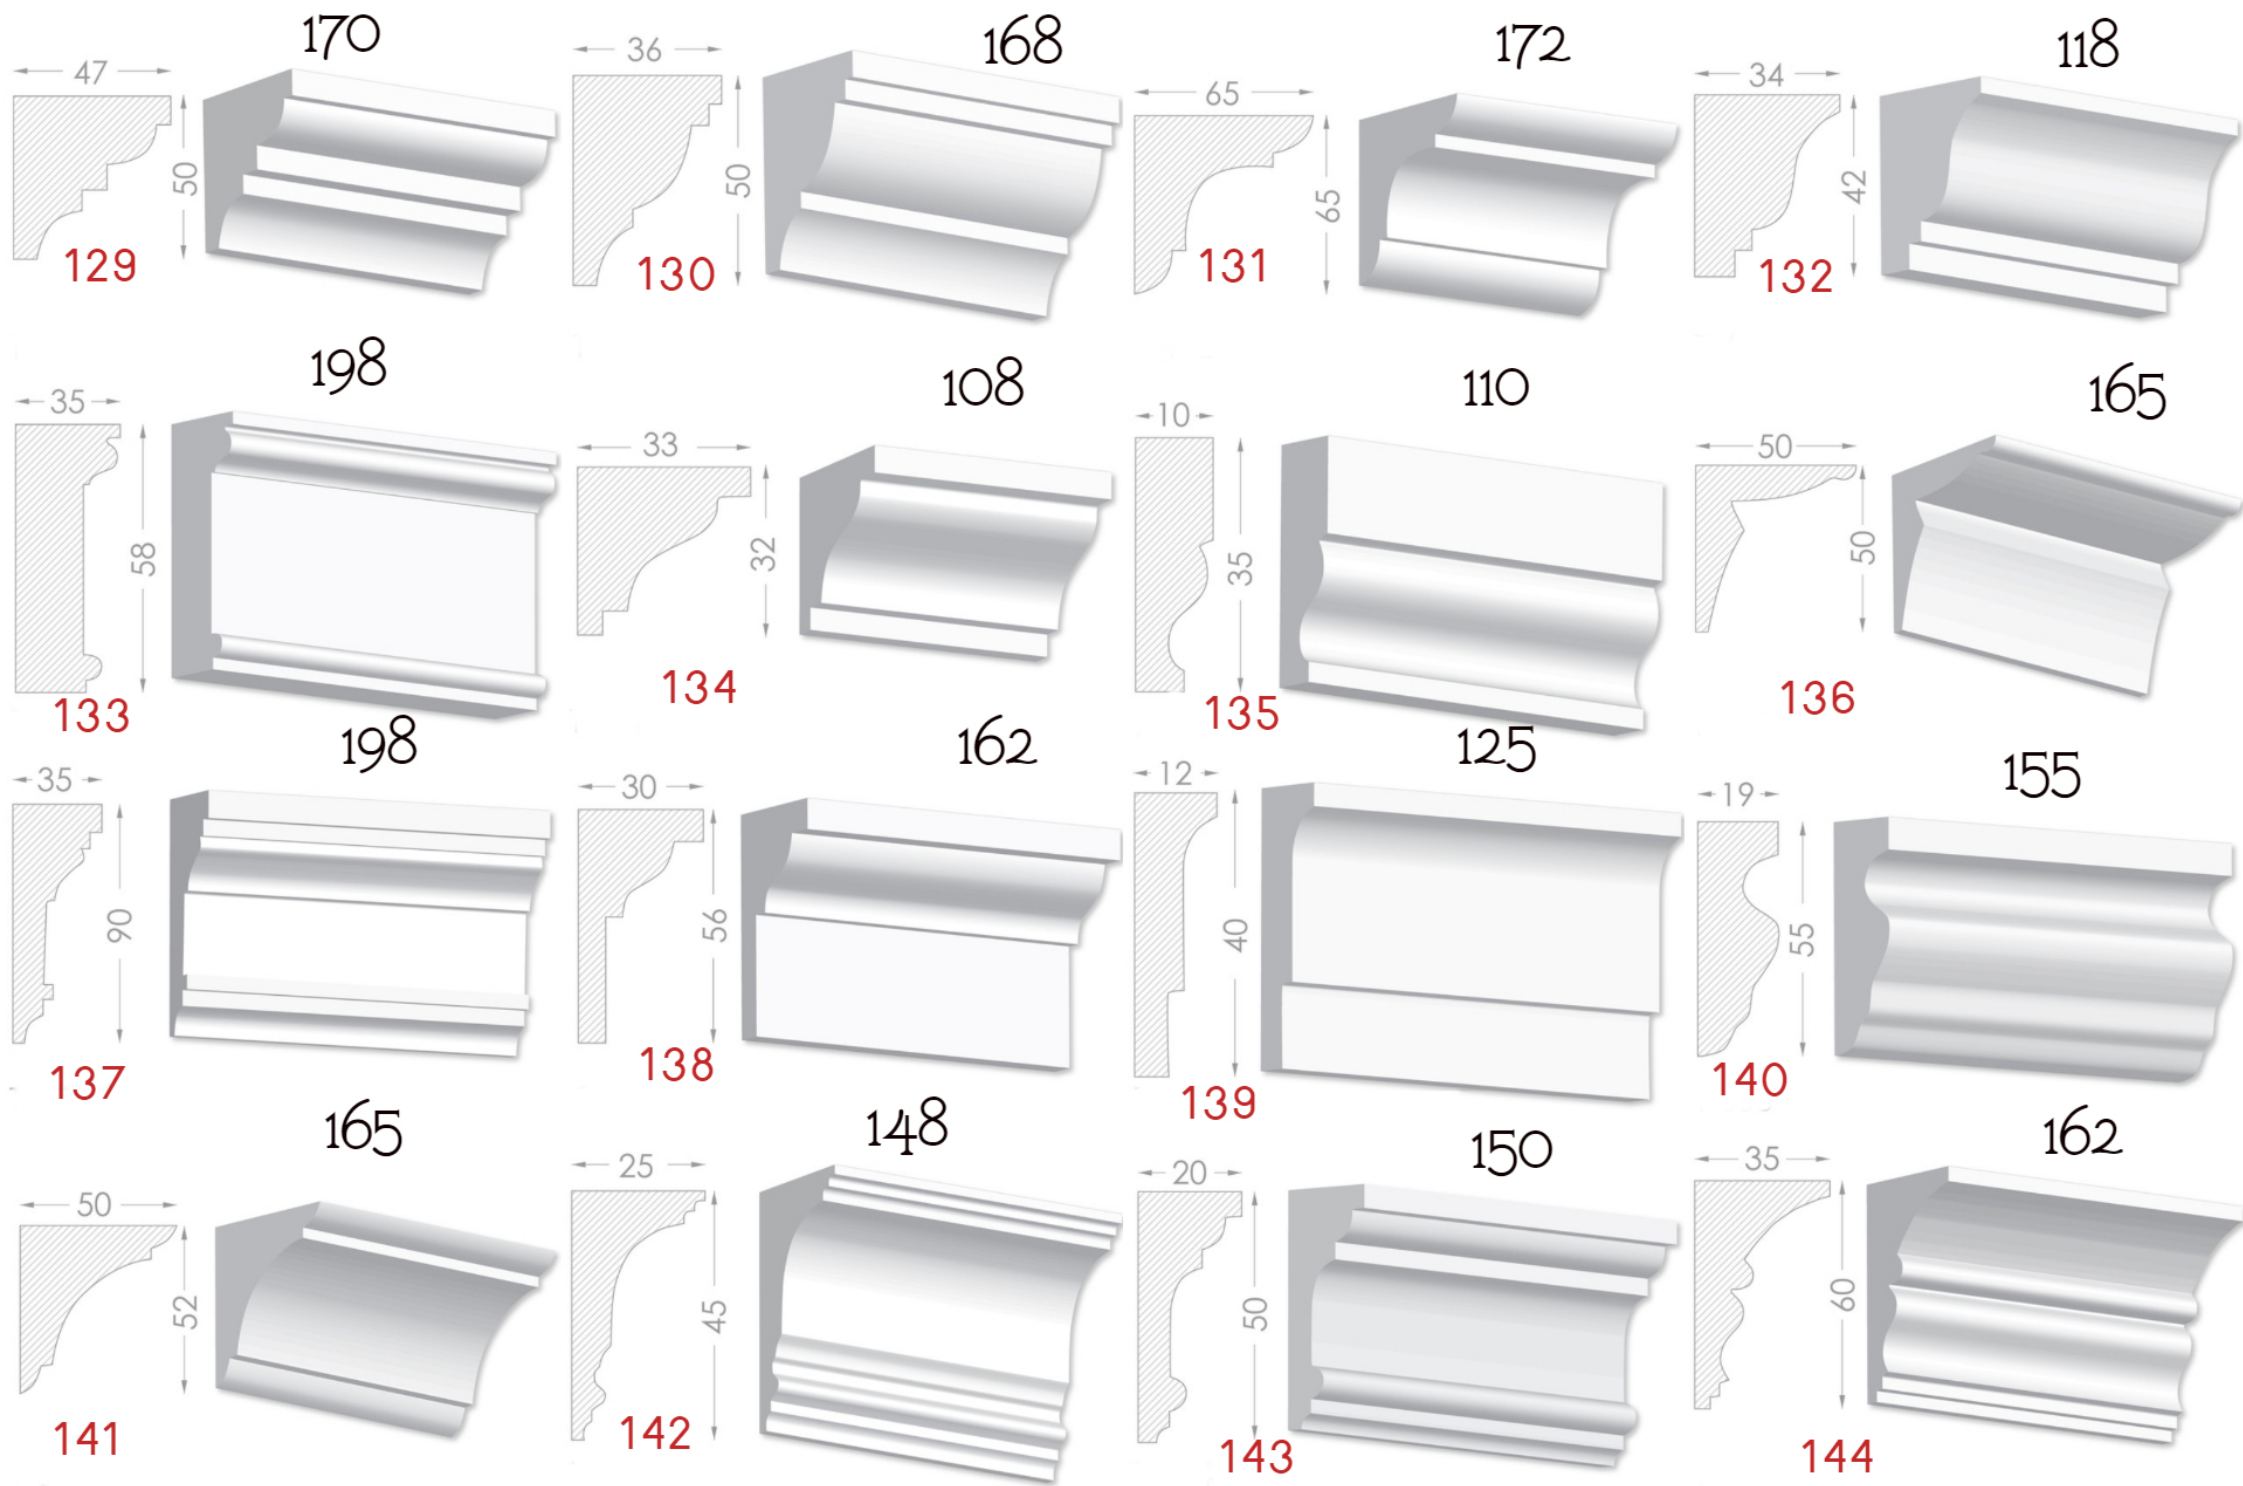

————— Imagination has no limits —————

BAGHETE

Element decorativ destinat evidentierii conturului
tavan-perete.

Liniile fine sunt instrumentul potrivit
pentru realizarea creatiei perfecte.

Pretul produsului include:producerea,montarea si vopsirea primara
calculat pentru 1 m liniar.

MOLDINGURI

Elementul decorativ perfect pentru
conturarea zonelor. Adauga gust si
individualitate in design.

Pretul produsului include : producerea, montarea si vopsirea primara
calculat pentru 1 m liniar.

HEAVEN DESIGN SOFT LINE

PLINTA

Element de conexiuni perete -podea.Destinat pentru conturarea si evidentierea podelelor.

Pretul produsului include :producerea ,montarea si vopsirea primara calculat pentru 1 m liniar.

210

225

205

235

185

200

235

220