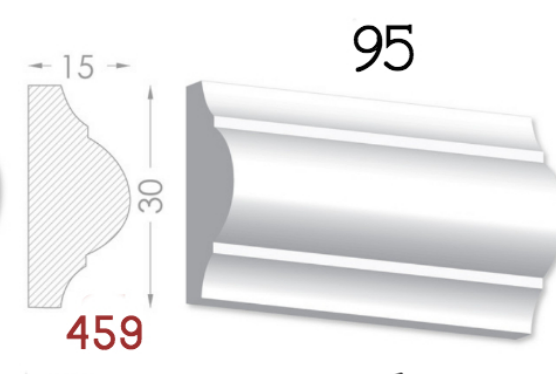

————— Imagination has no limits —————

BAGHETE

Element decorativ destinat evidentierii conturului
tavan-perete.

Liniile fine sunt instrumentul potrivit
pentru realizarea creatiei perfecte.

Pretul produsului include:producerea,montarea si vopsirea primara
calculat pentru 1 m liniar.

HEAVEN DESIGN SOFT LINE

PLINTA

Element de conexiuni perete -podea.Destinat pentru conturarea si evidentierea podelelor.

Pretul produsului include :producerea ,montarea si vopsirea primara calculat pentru 1 m liniar.