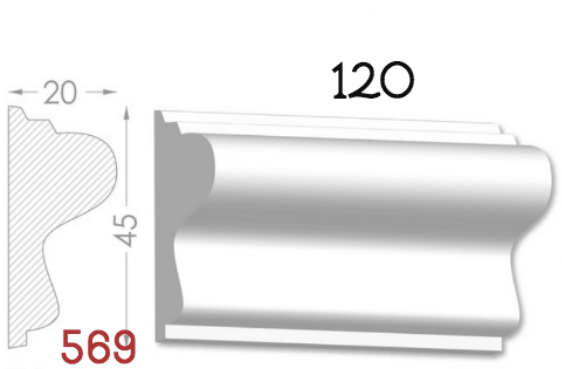

————— Imagination has no limits —————

BAGHETE

Element decorativ destinat evidentierii conturului
tavan-perete.

Liniile fine sunt instrumentul potrivit
pentru realizarea creatiei perfecte.

Pretul produsului include:producerea,montarea si vopsirea primara
calculat pentru 1 m liniar.

MOLDINGURI

Elementul decorativ perfect pentru
conturarea zonelor. Adauga gust si
individualitate in design.

Pretul produsului include : producerea, montarea si vopsirea primara
calculat pentru 1 m liniar.

HEAVEN DESIGN SOFT LINE

PLINTA

Element de conexiuni perete -podea.Destinat pentru conturarea si evidentierea podelelor.

Pretul produsului include :producerea ,montarea si vopsirea primara calculat pentru 1 m liniar.