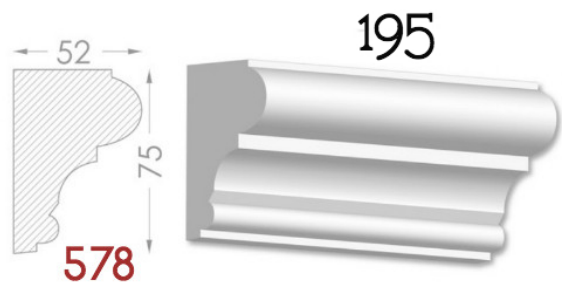

MOLDINGURI

Elementul decorativ perfect pentru
conturarea zonelor. Adauga gust si
individualitate in design.

Pretul produsului include : producerea, montarea si vopsirea primara
calculat pentru 1 m liniar.

HEAVEN DESIGN SOFT LINE

PLINTA

Element de conexiuni perete -podea.Destinat pentru conturarea si evidentierea podelelor.

Pretul produsului include :producerea ,montarea si vopsirea primara calculat pentru 1 m liniar.