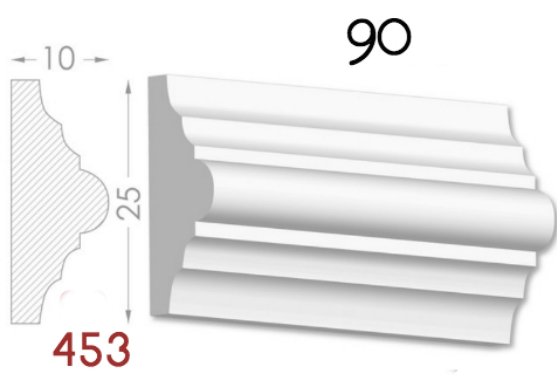

————— Imagination has no limits —————

BAGHETE

Element decorativ destinat evidentierii conturului
tavan-perete.

Liniile fine sunt instrumentul potrivit
pentru realizarea creatiei perfecte.

Pretul produsului include:producerea,montarea si vopsirea primara
calculat pentru 1 m liniar.

MOLDINGURI

Elementul decorativ perfect pentru
conturarea zonelor. Adauga gust si
individualitate in design.

Pretul produsului include : producerea, montarea si vopsirea primara
calculat pentru 1 m liniar.

HEAVEN DESIGN SOFT LINE

PLINTA

Element de conexiuni perete -podea.Destinat pentru conturarea si evidentierea podelelor.

Pretul produsului include :producerea ,montarea si vopsirea primara calculat pentru 1 m liniar.