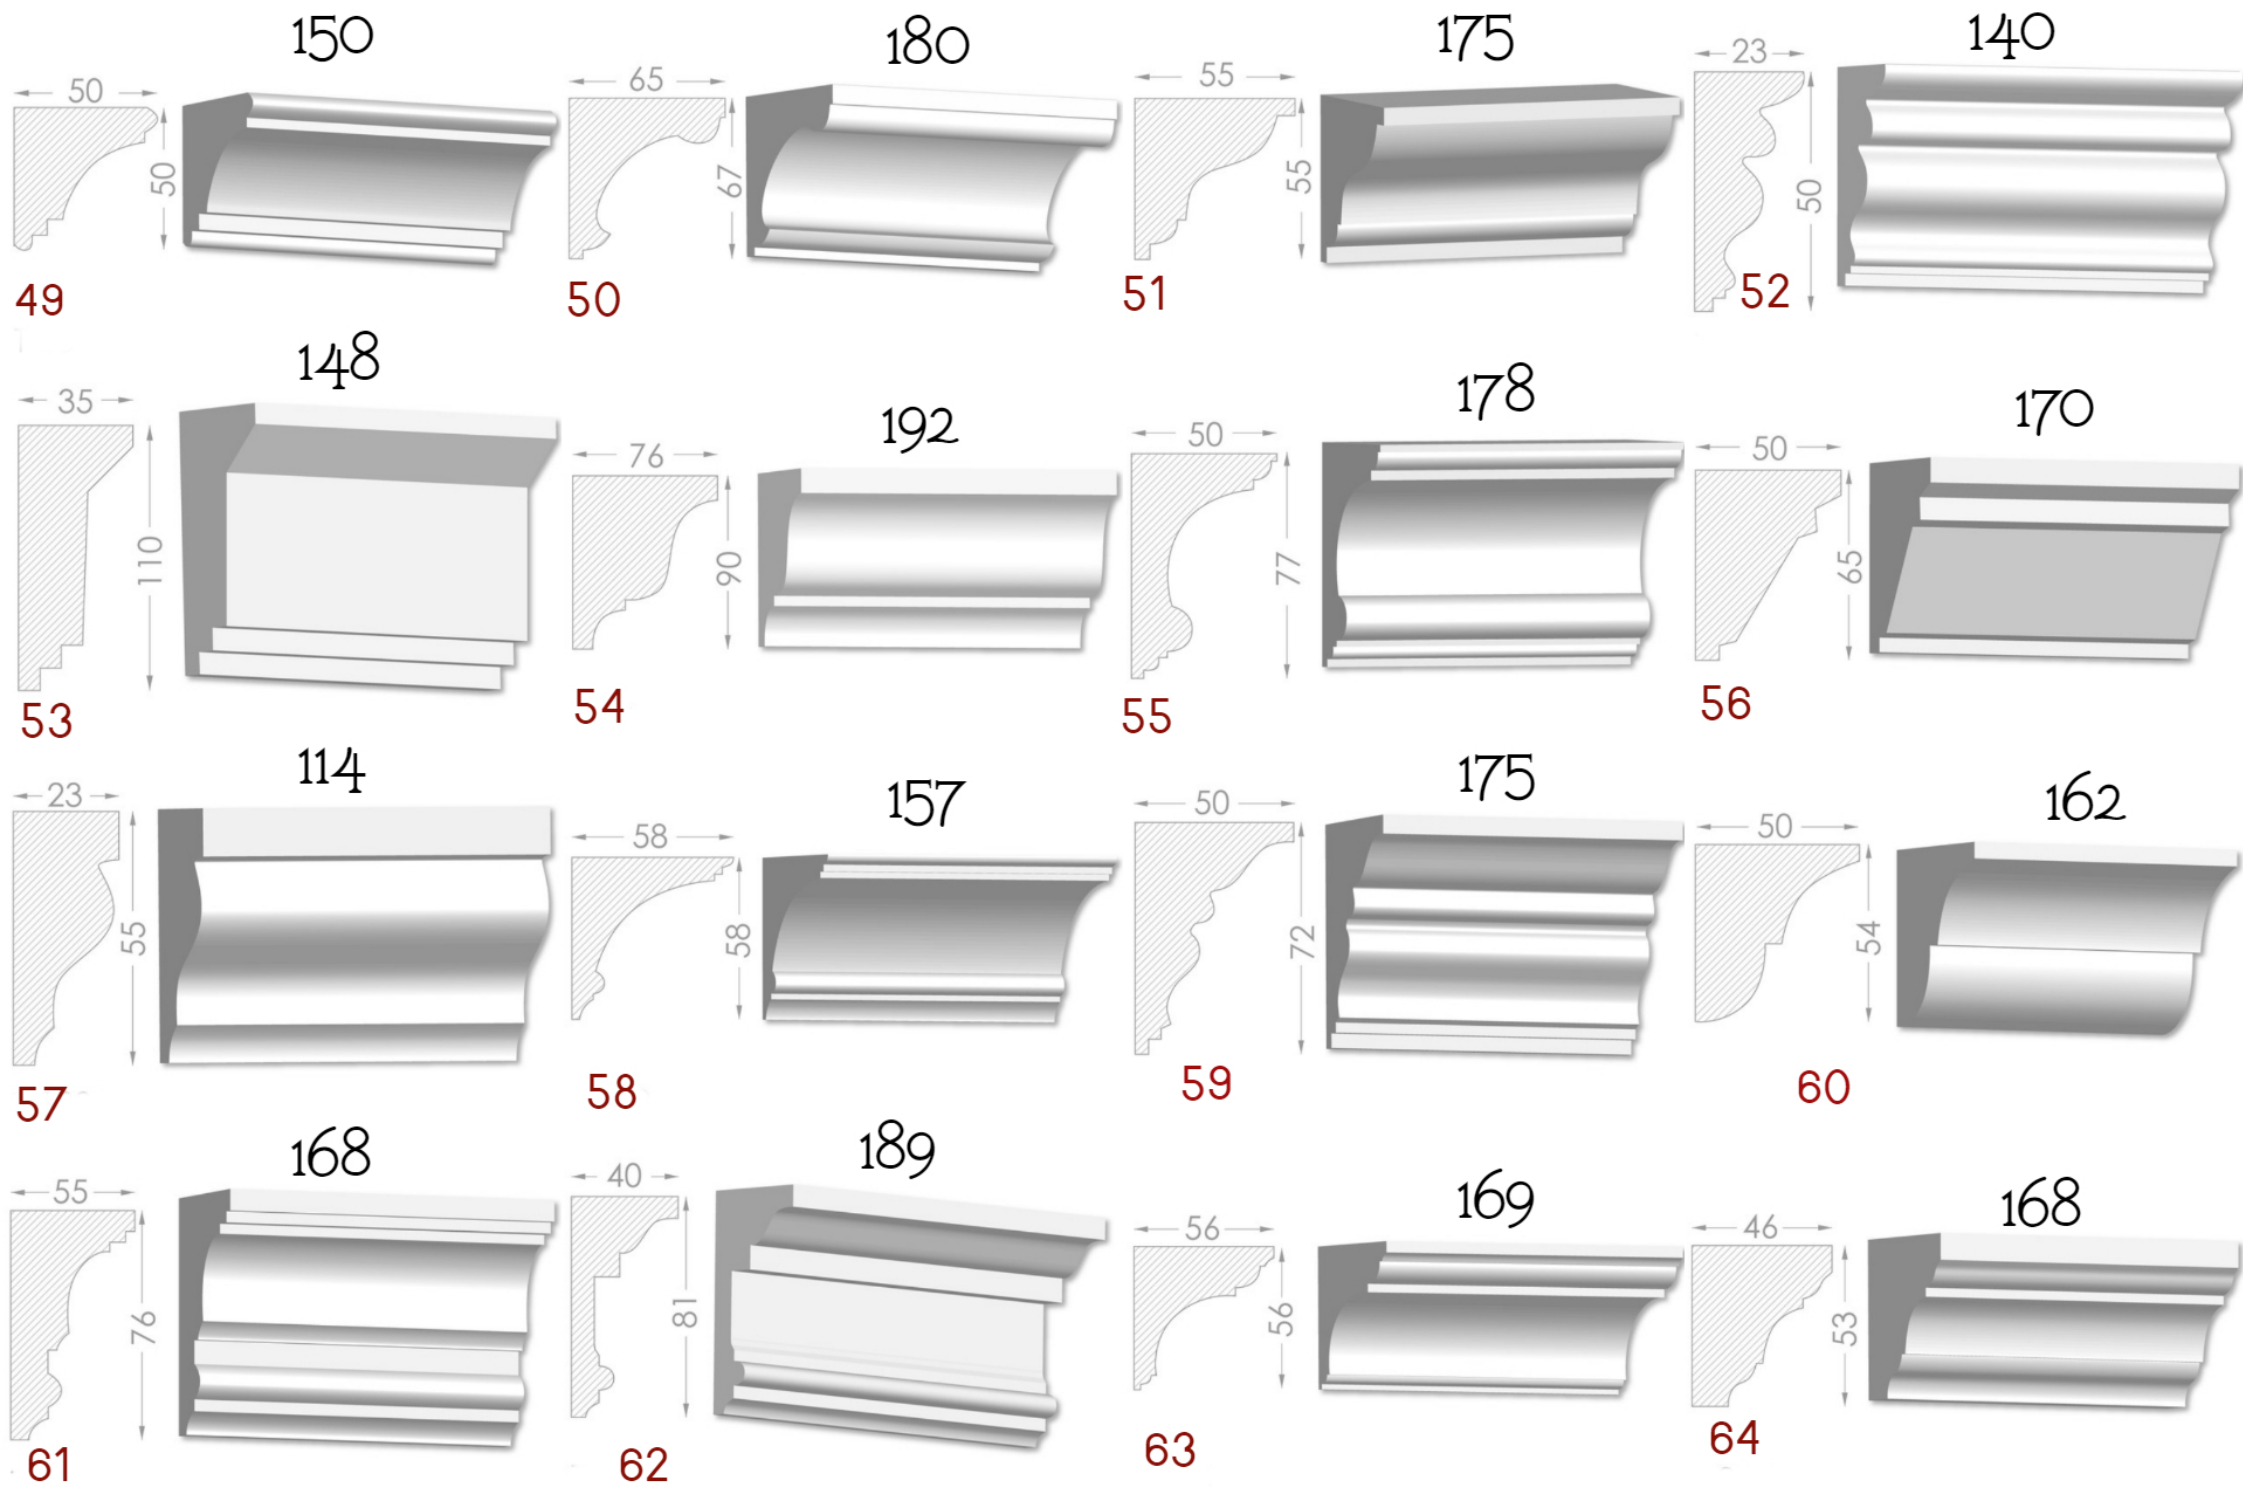

The background features a series of overlapping, flowing, light blue waves that create a sense of movement and softness. The waves are more prominent on the left side and fade towards the right.

Realise your dreams with
heaven design
Soft lines

————— Imagination has no limits —————

BAGHETE

Element decorativ destinat evidentierii conturului
tavan-perete.

Liniile fine sunt instrumentul potrivit
pentru realizarea creatiei perfecte.

Pretul produsului include:producerea,montarea si vopsirea primara
calculat pentru 1 m liniar.

HEAVEN DESIGN SOFT LINE

PLINTA

Element de conexiuni perete -podea.Destinat pentru conturarea si evidentierea podelelor.

Pretul produsului include :producerea ,montarea si vopsirea primara calculat pentru 1 m liniar.

210

225

205

235

185

200

235

220