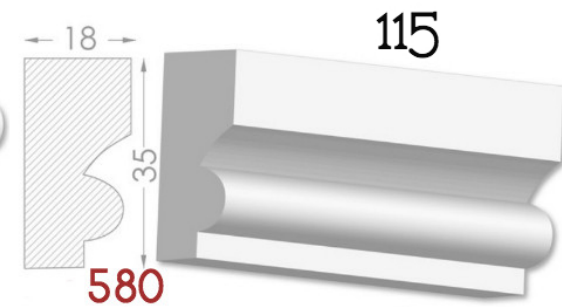

————— Imagination has no limits —————

BAGHETE

Element decorativ destinat evidentierii conturului
tavan-perete.

Liniile fine sunt instrumentul potrivit
pentru realizarea creatiei perfecte.

Pretul produsului include:producerea,montarea si vopsirea primara
calculat pentru 1 m liniar.

MOLDINGURI

Elementul decorativ perfect pentru
conturarea zonelor. Adauga gust si
individualitate in design.

Pretul produsului include : producerea, montarea si vopsirea primara
calculat pentru 1 m liniar.

HEAVEN DESIGN SOFT LINE

PLINTA

Element de conexiuni perete -podea.Destinat pentru conturarea si evidentierea podelelor.

Pretul produsului include :producerea ,montarea si vopsirea primara calculat pentru 1 m liniar.