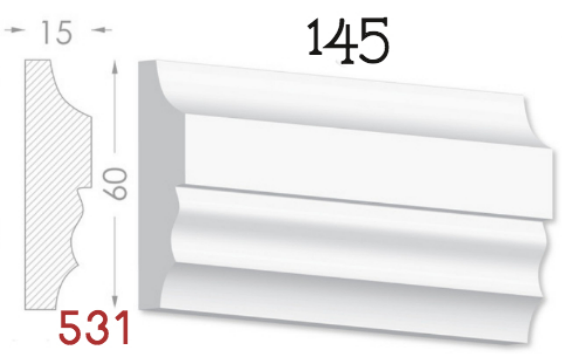

————— Imagination has no limits —————

BAGHETE

Element decorativ destinat evidentierii conturului
tavan-perete.

Liniile fine sunt instrumentul potrivit
pentru realizarea creatiei perfecte.

Pretul produsului include:producerea,montarea si vopsirea primara
calculat pentru 1 m liniar.

HEAVEN DESIGN SOFT LINE

PLINTA

Element de conexiuni perete -podea.Destinat pentru conturarea si evidentierea podelelor.

Pretul produsului include :producerea ,montarea si vopsirea primara calculat pentru 1 m liniar.