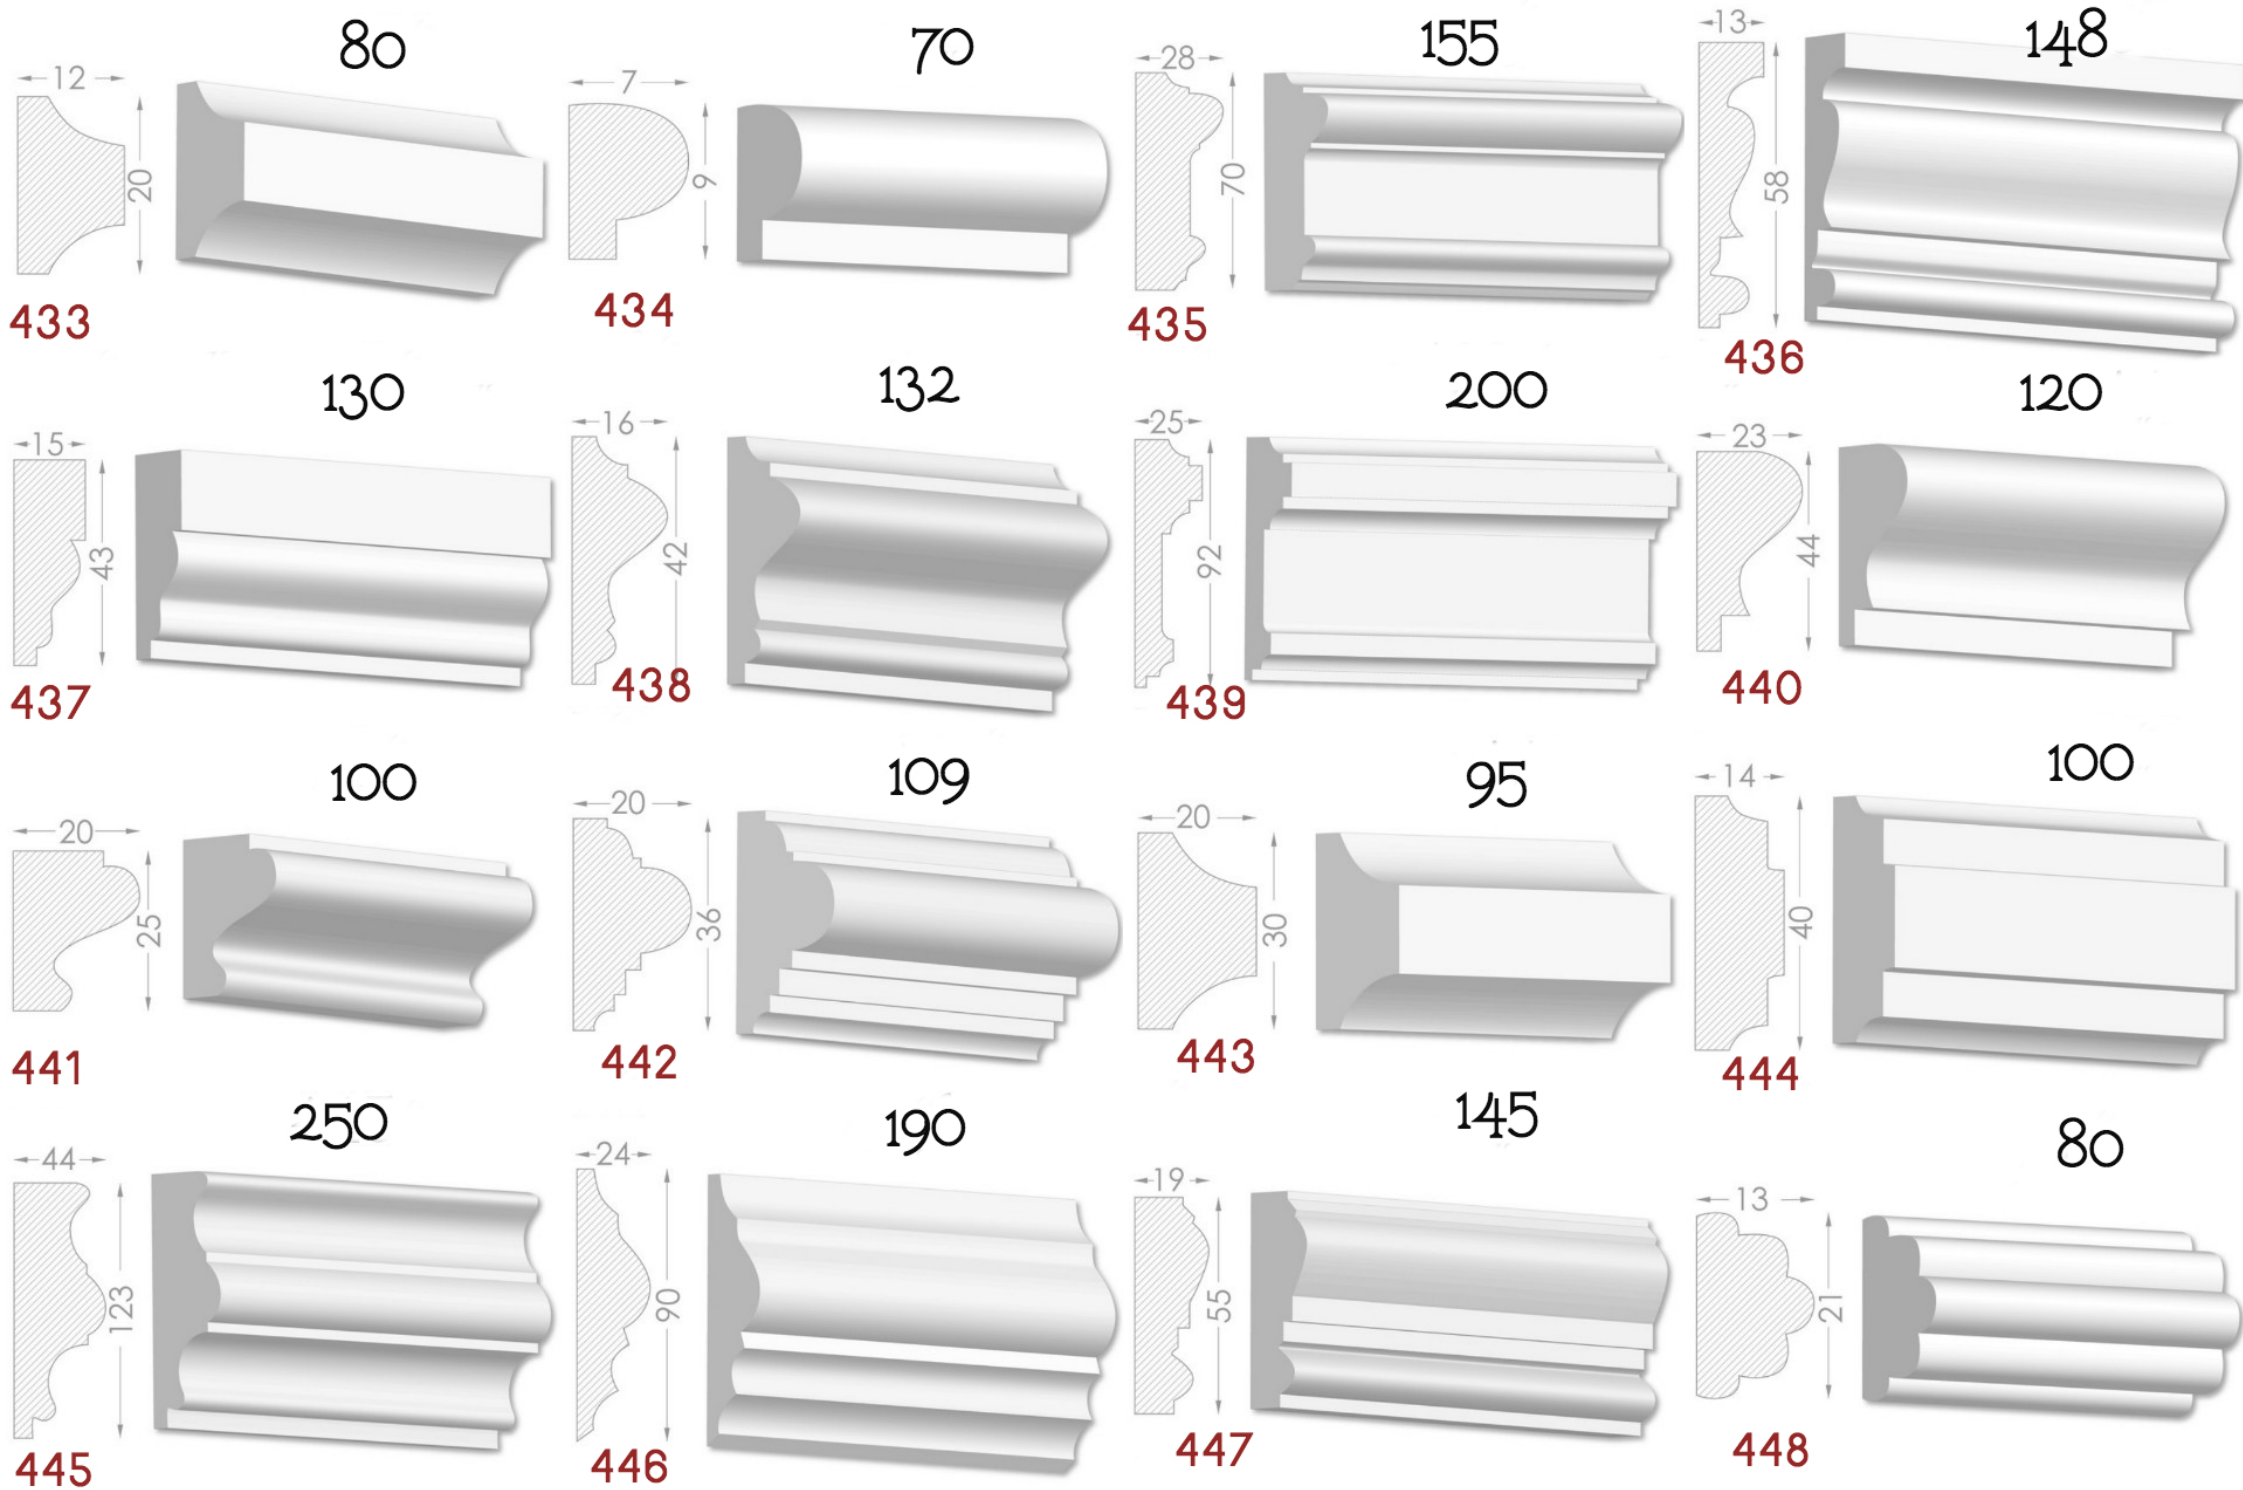

————— Imagination has no limits —————

BAGHETE

Element decorativ destinat evidentierii conturului
tavan-perete.

Liniile fine sunt instrumentul potrivit
pentru realizarea creatiei perfecte.

Pretul produsului include:producerea,montarea si vopsirea primara
calculat pentru 1 m liniar.

MOLDINGURI

Elementul decorativ perfect pentru
conturarea zonelor. Adauga gust si
individualitate in design.

Pretul produsului include : producerea, montarea si vopsirea primara
calculat pentru 1 m liniar.

HEAVEN DESIGN SOFT LINE

PLINTA

Element de conexiuni perete -podea.Destinat pentru conturarea si evidentierea podelelor.

Pretul produsului include :producerea ,montarea si vopsirea primara calculat pentru 1 m liniar.

210

225

205

235

185

200

235

220