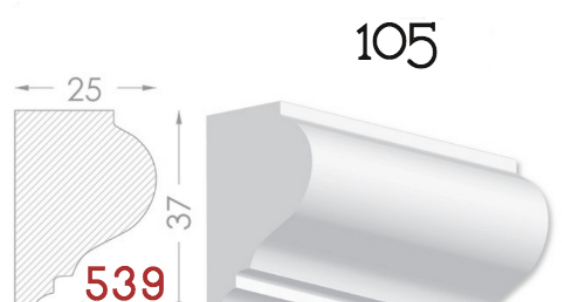

HEAVEN DESIGN SOFT LINE

PLINTA

Element de conexiuni perete -podea.Destinat pentru conturarea si evidentierea podelelor.

Pretul produsului include :producerea ,montarea si vopsirea primara calculat pentru 1 m liniar.