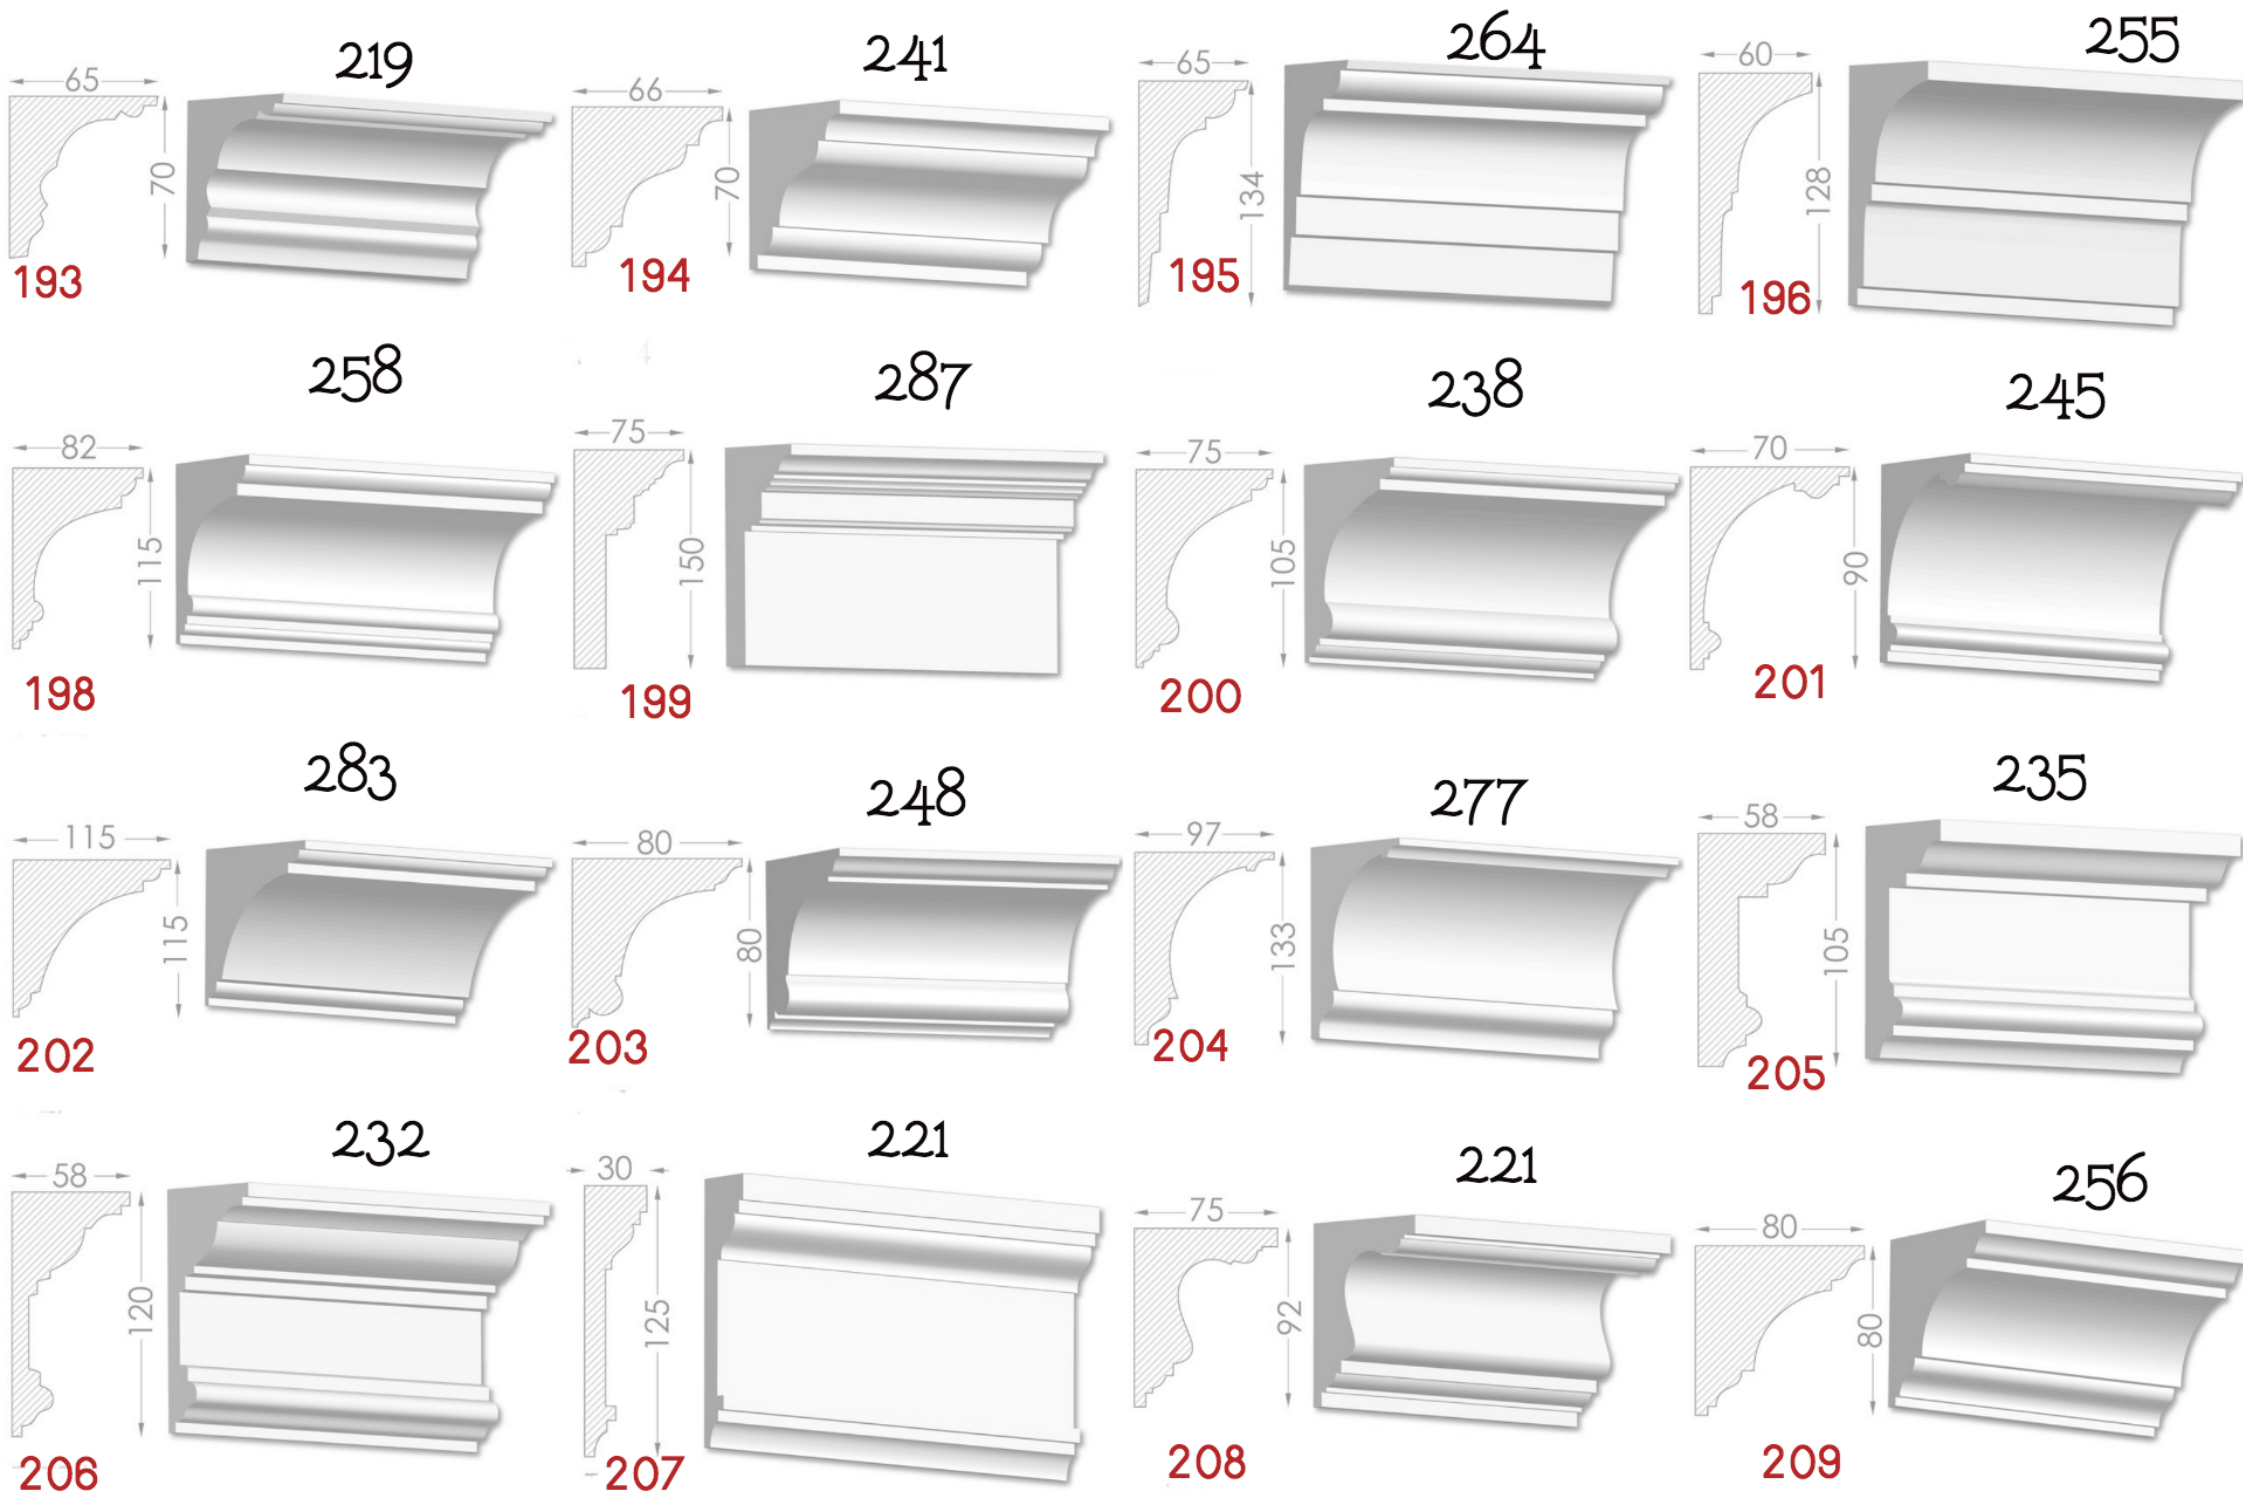

————— Imagination has no limits —————

BAGHETE

Element decorativ destinat evidentierii conturului
tavan-perete.

Liniile fine sunt instrumentul potrivit
pentru realizarea creatiei perfecte.

Pretul produsului include:producerea,montarea si vopsirea primara
calculat pentru 1 m liniar.

MOLDINGURI

Elementul decorativ perfect pentru
conturarea zonelor. Adauga gust si
individualitate in design.

Pretul produsului include : producerea, montarea si vopsirea primara
calculat pentru 1 m liniar.

HEAVEN DESIGN SOFT LINE

PLINTA

Element de conexiuni perete -podea.Destinat pentru conturarea si evidentierea podelelor.

Pretul produsului include :producerea ,montarea si vopsirea primara calculat pentru 1 m liniar.

210

225

205

235

185

200

235

220