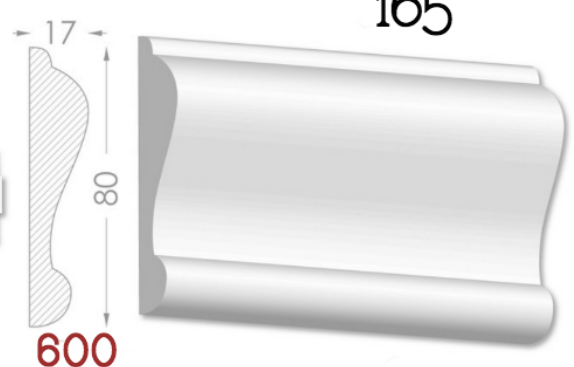

————— Imagination has no limits —————

BAGHETE

Element decorativ destinat evidentierii conturului
tavan-perete.

Liniile fine sunt instrumentul potrivit
pentru realizarea creatiei perfecte.

Pretul produsului include:producerea,montarea si vopsirea primara
calculat pentru 1 m liniar.

MOLDINGURI

Elementul decorativ perfect pentru
conturarea zonelor. Adauga gust si
individualitate in design.

Pretul produsului include : producerea, montarea si vopsirea primara
calculat pentru 1 m liniar.

HEAVEN DESIGN SOFT LINE

PLINTA

Element de conexiuni perete -podea.Destinat pentru conturarea si evidentierea podelelor.

Pretul produsului include :producerea ,montarea si vopsirea primara calculat pentru 1 m liniar.