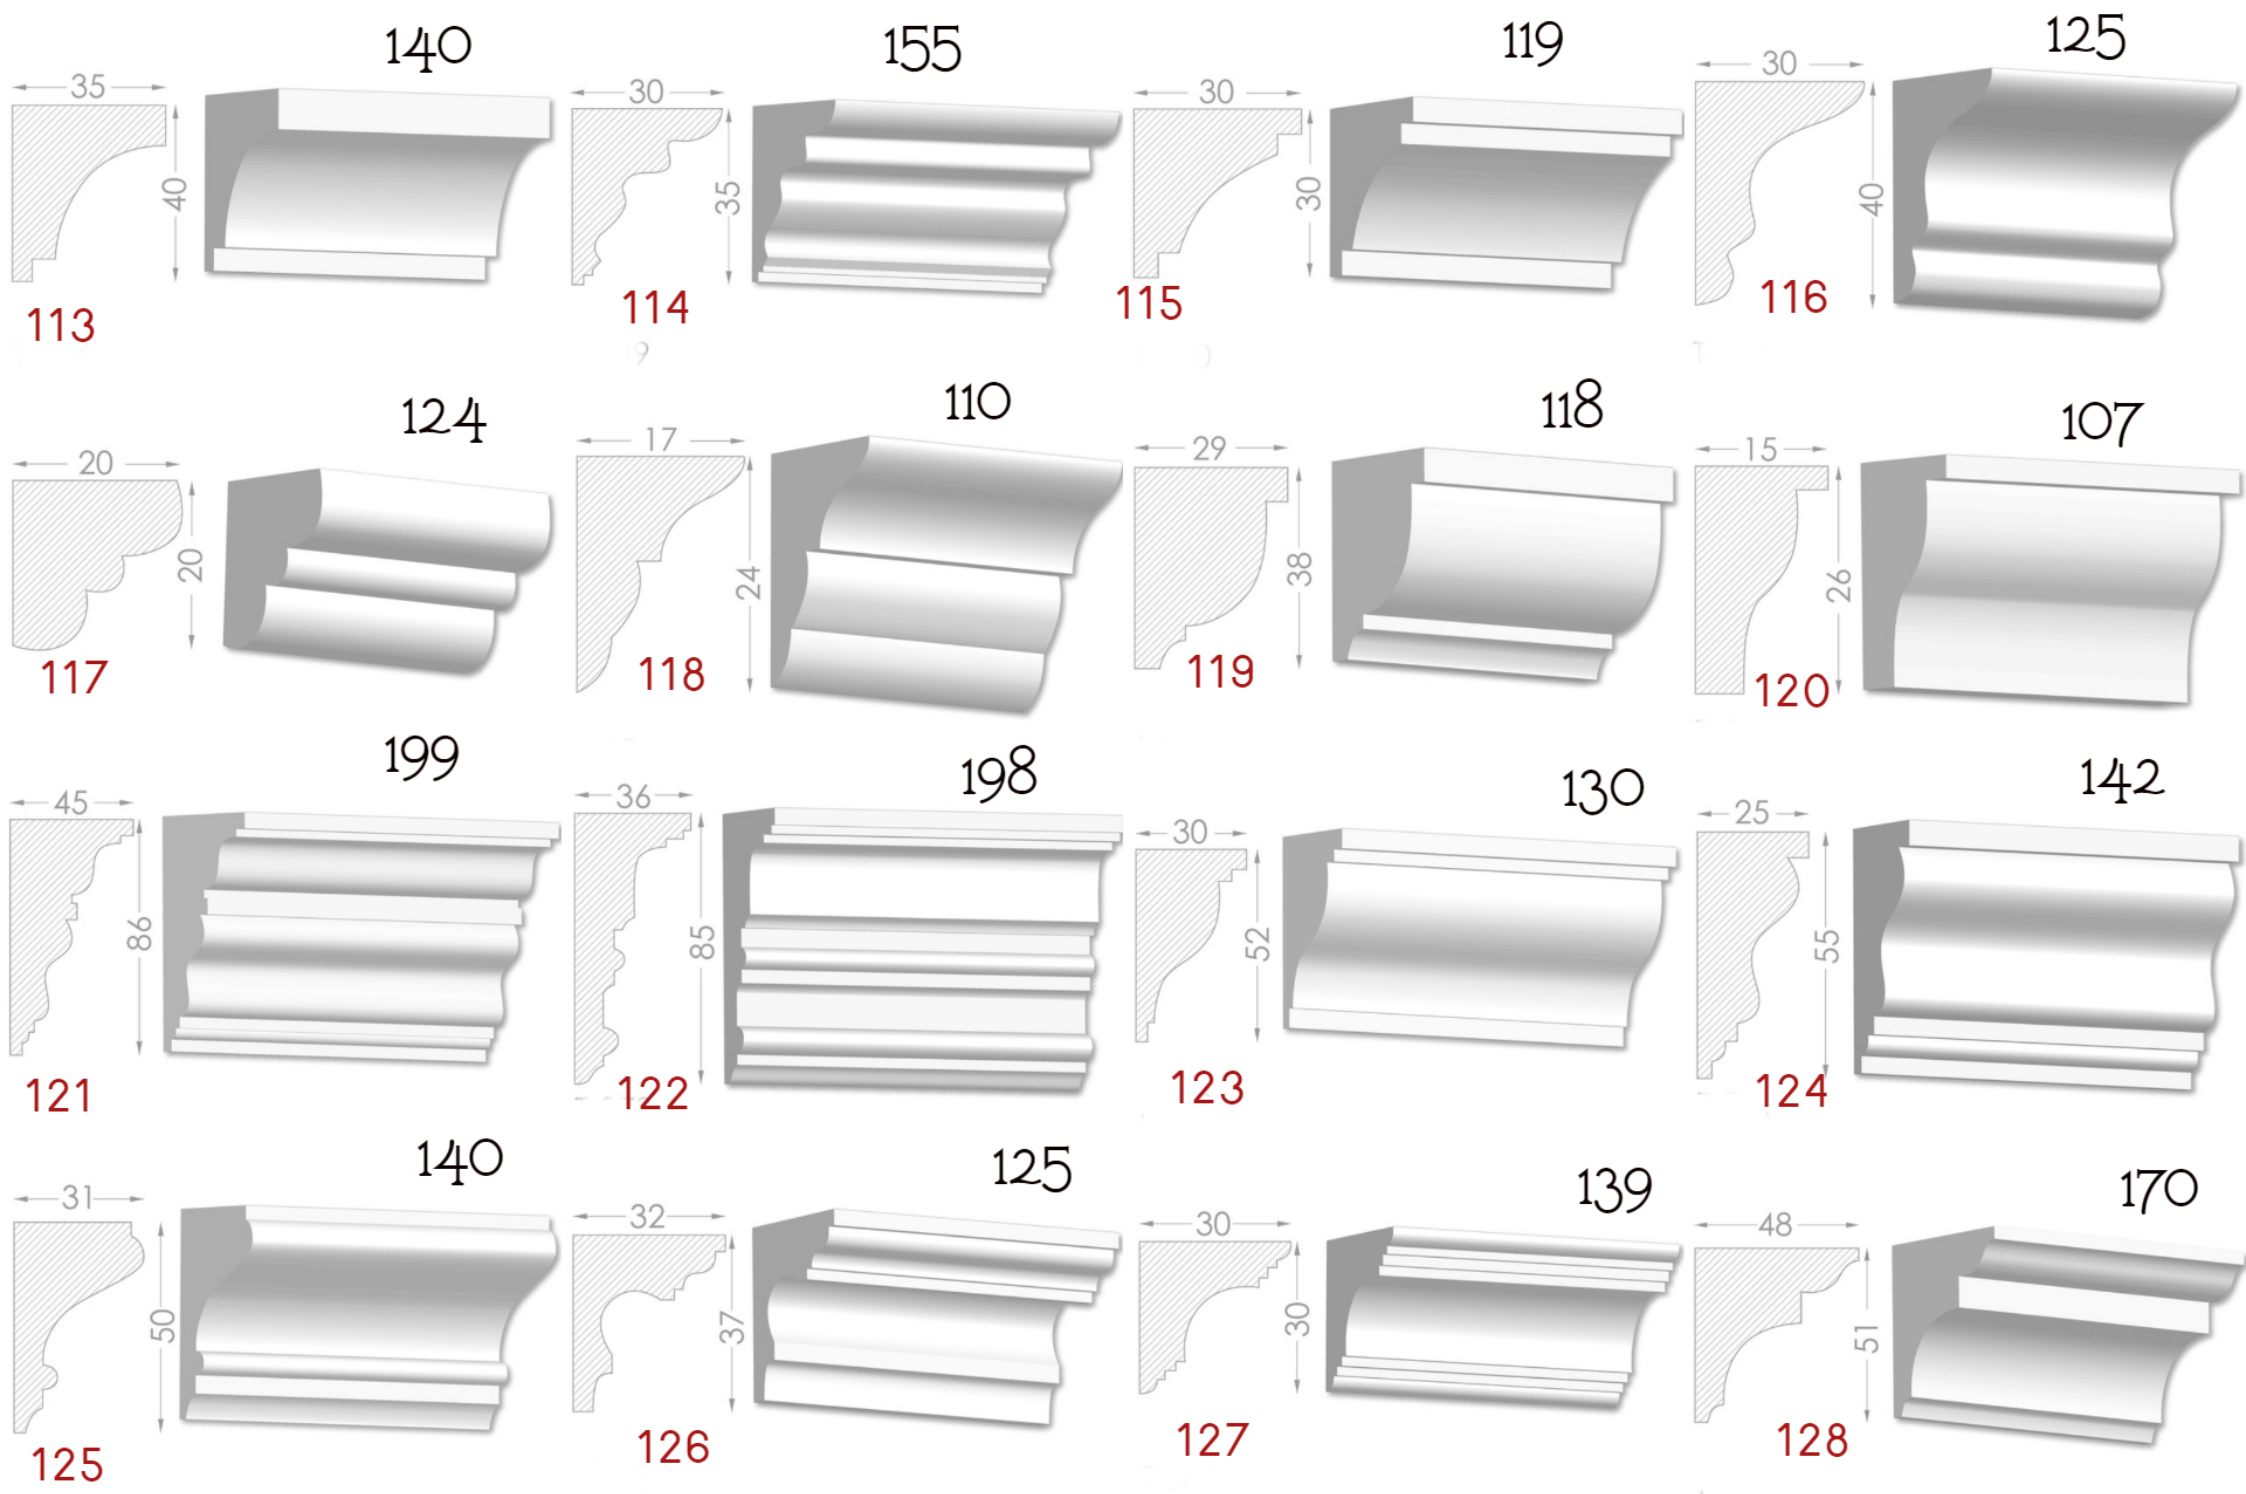

————— Imagination has no limits —————

BAGHETE

Element decorativ destinat evidentierii conturului
tavan-perete.

Liniile fine sunt instrumentul potrivit
pentru realizarea creatiei perfecte.

Pretul produsului include:producerea,montarea si vopsirea primara
calculat pentru 1 m liniar.

MOLDINGURI

Elementul decorativ perfect pentru
conturarea zonelor. Adauga gust si
individualitate in design.

Pretul produsului include : producerea, montarea si vopsirea primara
calculat pentru 1 m liniar.

HEAVEN DESIGN SOFT LINE

PLINTA

Element de conexiuni perete -podea.Destinat pentru conturarea si evidentierea podelelor.

Pretul produsului include :producerea ,montarea si vopsirea primara calculat pentru 1 m liniar.

210

225

205

235

185

200

235

220