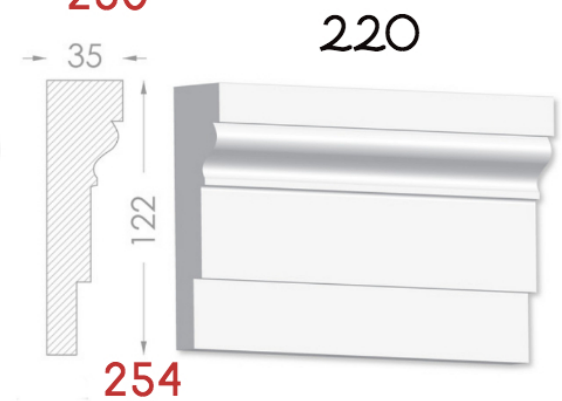

————— Imagination has no limits —————

BAGHETE

Element decorativ destinat evidentierii conturului
tavan-perete.

Liniile fine sunt instrumentul potrivit
pentru realizarea creatiei perfecte.

Pretul produsului include:producerea,montarea si vopsirea primara
calculat pentru 1 m liniar.