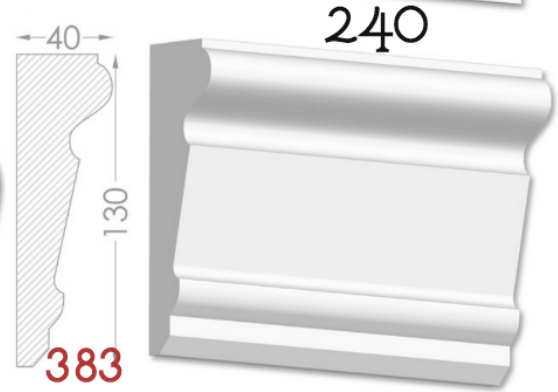

————— Imagination has no limits —————

BAGHETE

Element decorativ destinat evidentierii conturului
tavan-perete.

Liniile fine sunt instrumentul potrivit
pentru realizarea creatiei perfecte.

Pretul produsului include:producerea,montarea si vopsirea primara
calculat pentru 1 m liniar.

MOLDINGURI

Elementul decorativ perfect pentru
conturarea zonelor. Adauga gust si
individualitate in design.

Pretul produsului include : producerea, montarea si vopsirea primara
calculat pentru 1 m liniar.

HEAVEN DESIGN SOFT LINE

PLINTA

Element de conexiuni perete -podea.Destinat pentru conturarea si evidentierea podelelor.

Pretul produsului include :producerea ,montarea si vopsirea primara calculat pentru 1 m liniar.