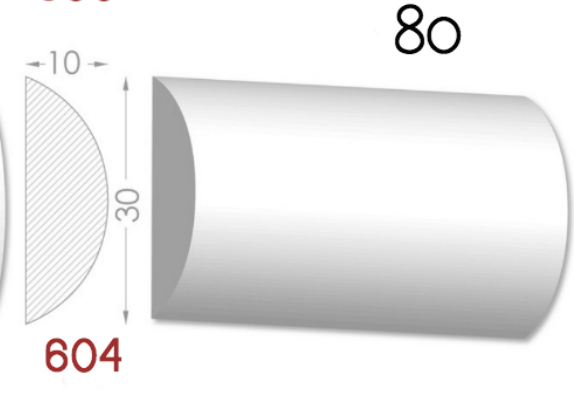

————— Imagination has no limits —————

BAGHETE

Element decorativ destinat evidentierii conturului
tavan-perete.

Liniile fine sunt instrumentul potrivit
pentru realizarea creatiei perfecte.

Pretul produsului include:producerea,montarea si vopsirea primara
calculat pentru 1 m liniar.

HEAVEN DESIGN SOFT LINE

PLINTA

Element de conexiuni perete -podea.Destinat pentru conturarea si evidentierea podelelor.

Pretul produsului include :producerea ,montarea si vopsirea primara calculat pentru 1 m liniar.