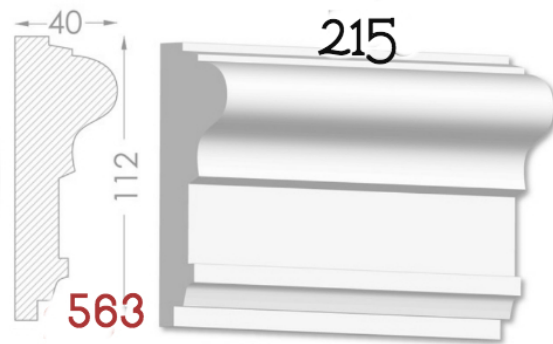

HEAVEN DESIGN SOFT LINE

PLINTA

Element de conexiuni perete -podea.Destinat pentru conturarea si evidentierea podelelor.

Pretul produsului include :producerea ,montarea si vopsirea primara calculat pentru 1 m liniar.