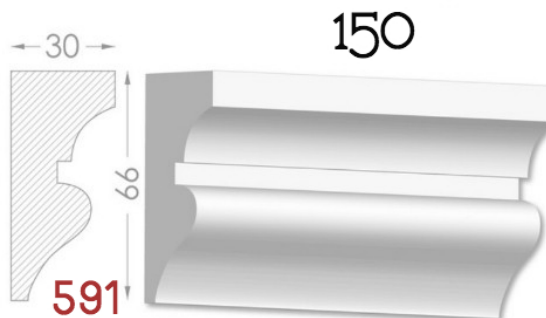

————— Imagination has no limits —————

BAGHETE

Element decorativ destinat evidentierii conturului
tavan-perete.

Liniile fine sunt instrumentul potrivit
pentru realizarea creatiei perfecte.

Pretul produsului include:producerea,montarea si vopsirea primara
calculat pentru 1 m liniar.

HEAVEN DESIGN SOFT LINE

PLINTA

Element de conexiuni perete -podea.Destinat pentru conturarea si evidentierea podelelor.

Pretul produsului include :producerea ,montarea si vopsirea primara calculat pentru 1 m liniar.