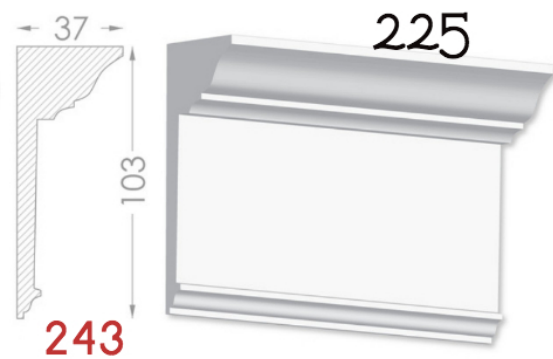

————— Imagination has no limits —————

BAGHETE

Element decorativ destinat evidentierii conturului
tavan-perete.

Liniile fine sunt instrumentul potrivit
pentru realizarea creatiei perfecte.

Pretul produsului include:producerea,montarea si vopsirea primara
calculat pentru 1 m liniar.

HEAVEN DESIGN SOFT LINE

PLINTA

Element de conexiuni perete -podea.Destinat pentru conturarea si evidentierea podelelor.

Pretul produsului include :producerea ,montarea si vopsirea primara calculat pentru 1 m liniar.