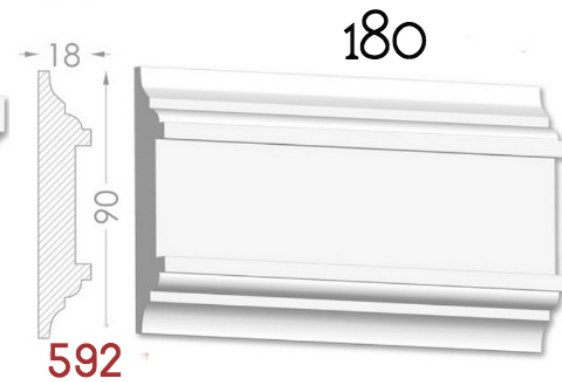

HEAVEN DESIGN SOFT LINE

PLINTA

Element de conexiuni perete -podea.Destinat pentru conturarea si evidentierea podelelor.

Pretul produsului include :producerea ,montarea si vopsirea primara calculat pentru 1 m liniar.