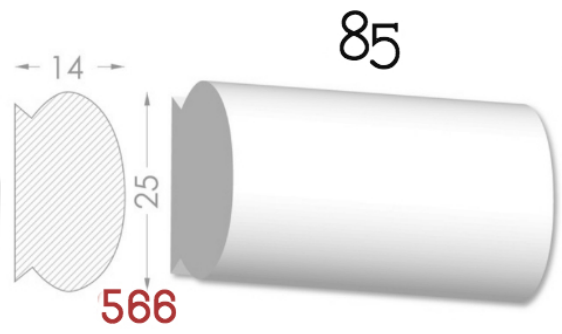

————— Imagination has no limits —————

BAGHETE

Element decorativ destinat evidentierii conturului
tavan-perete.

Liniile fine sunt instrumentul potrivit
pentru realizarea creatiei perfecte.

Pretul produsului include:producerea,montarea si vopsirea primara
calculat pentru 1 m liniar.

HEAVEN DESIGN SOFT LINE

PLINTA

Element de conexiuni perete -podea.Destinat pentru conturarea si evidentierea podelelor.

Pretul produsului include :producerea ,montarea si vopsirea primara calculat pentru 1 m liniar.