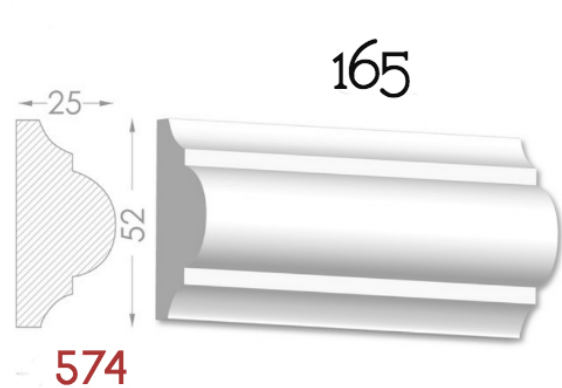

————— Imagination has no limits —————

BAGHETE

Element decorativ destinat evidentierii conturului
tavan-perete.

Liniile fine sunt instrumentul potrivit
pentru realizarea creatiei perfecte.

Pretul produsului include:producerea,montarea si vopsirea primara
calculat pentru 1 m liniar.

MOLDINGURI

Elementul decorativ perfect pentru
conturarea zonelor. Adauga gust si
individualitate in design.

Pretul produsului include : producerea, montarea si vopsirea primara
calculat pentru 1 m liniar.

HEAVEN DESIGN SOFT LINE

PLINTA

Element de conexiuni perete -podea.Destinat pentru conturarea si evidentierea podelelor.

Pretul produsului include :producerea ,montarea si vopsirea primara calculat pentru 1 m liniar.

210

225

205

235

185

200

235

220