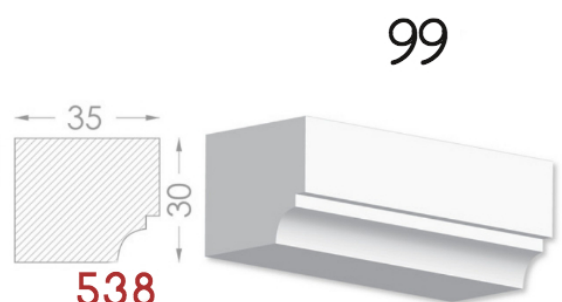

HEAVEN DESIGN SOFT LINE

PLINTA

Element de conexiuni perete -podea.Destinat pentru conturarea si evidentierea podelelor.

Pretul produsului include :producerea ,montarea si vopsirea primara calculat pentru 1 m liniar.