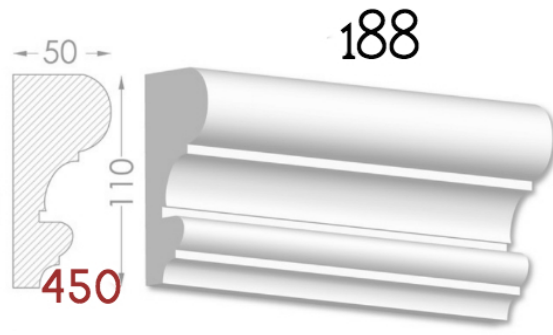

————— Imagination has no limits —————

BAGHETE

Element decorativ destinat evidentierii conturului
tavan-perete.

Liniile fine sunt instrumentul potrivit
pentru realizarea creatiei perfecte.

Pretul produsului include:producerea,montarea si vopsirea primara
calculat pentru 1 m liniar.

MOLDINGURI

Elementul decorativ perfect pentru
conturarea zonelor. Adauga gust si
individualitate in design.

Pretul produsului include : producerea, montarea si vopsirea primara
calculat pentru 1 m liniar.

HEAVEN DESIGN SOFT LINE

PLINTA

Element de conexiuni perete -podea.Destinat pentru conturarea si evidentierea podelelor.

Pretul produsului include :producerea ,montarea si vopsirea primara calculat pentru 1 m liniar.