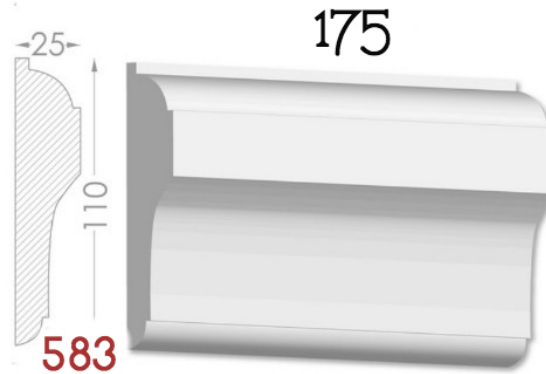

————— Imagination has no limits —————

BAGHETE

Element decorativ destinat evidentierii conturului
tavan-perete.

Liniile fine sunt instrumentul potrivit
pentru realizarea creatiei perfecte.

Pretul produsului include:producerea,montarea si vopsirea primara
calculat pentru 1 m liniar.

MOLDINGURI

Elementul decorativ perfect pentru
conturarea zonelor. Adauga gust si
individualitate in design.

Pretul produsului include : producerea, montarea si vopsirea primara
calculat pentru 1 m liniar.

HEAVEN DESIGN SOFT LINE

PLINTA

Element de conexiuni perete -podea.Destinat pentru conturarea si evidentierea podelelor.

Pretul produsului include :producerea ,montarea si vopsirea primara calculat pentru 1 m liniar.