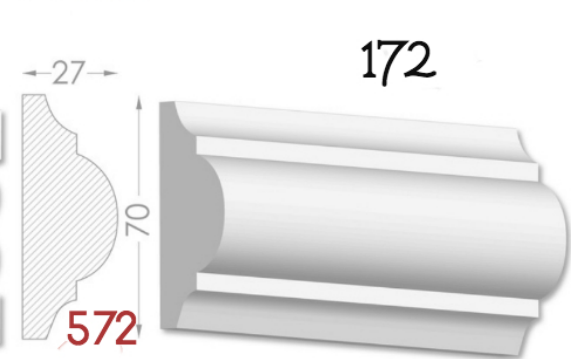

————— Imagination has no limits —————

BAGHETE

Element decorativ destinat evidentierii conturului
tavan-perete.

Liniile fine sunt instrumentul potrivit
pentru realizarea creatiei perfecte.

Pretul produsului include:producerea,montarea si vopsirea primara
calculat pentru 1 m liniar.

MOLDINGURI

Elementul decorativ perfect pentru
conturarea zonelor. Adauga gust si
individualitate in design.

Pretul produsului include : producerea, montarea si vopsirea primara
calculat pentru 1 m liniar.

HEAVEN DESIGN SOFT LINE

PLINTA

Element de conexiuni perete -podea.Destinat pentru conturarea si evidentierea podelelor.

Pretul produsului include :producerea ,montarea si vopsirea primara calculat pentru 1 m liniar.