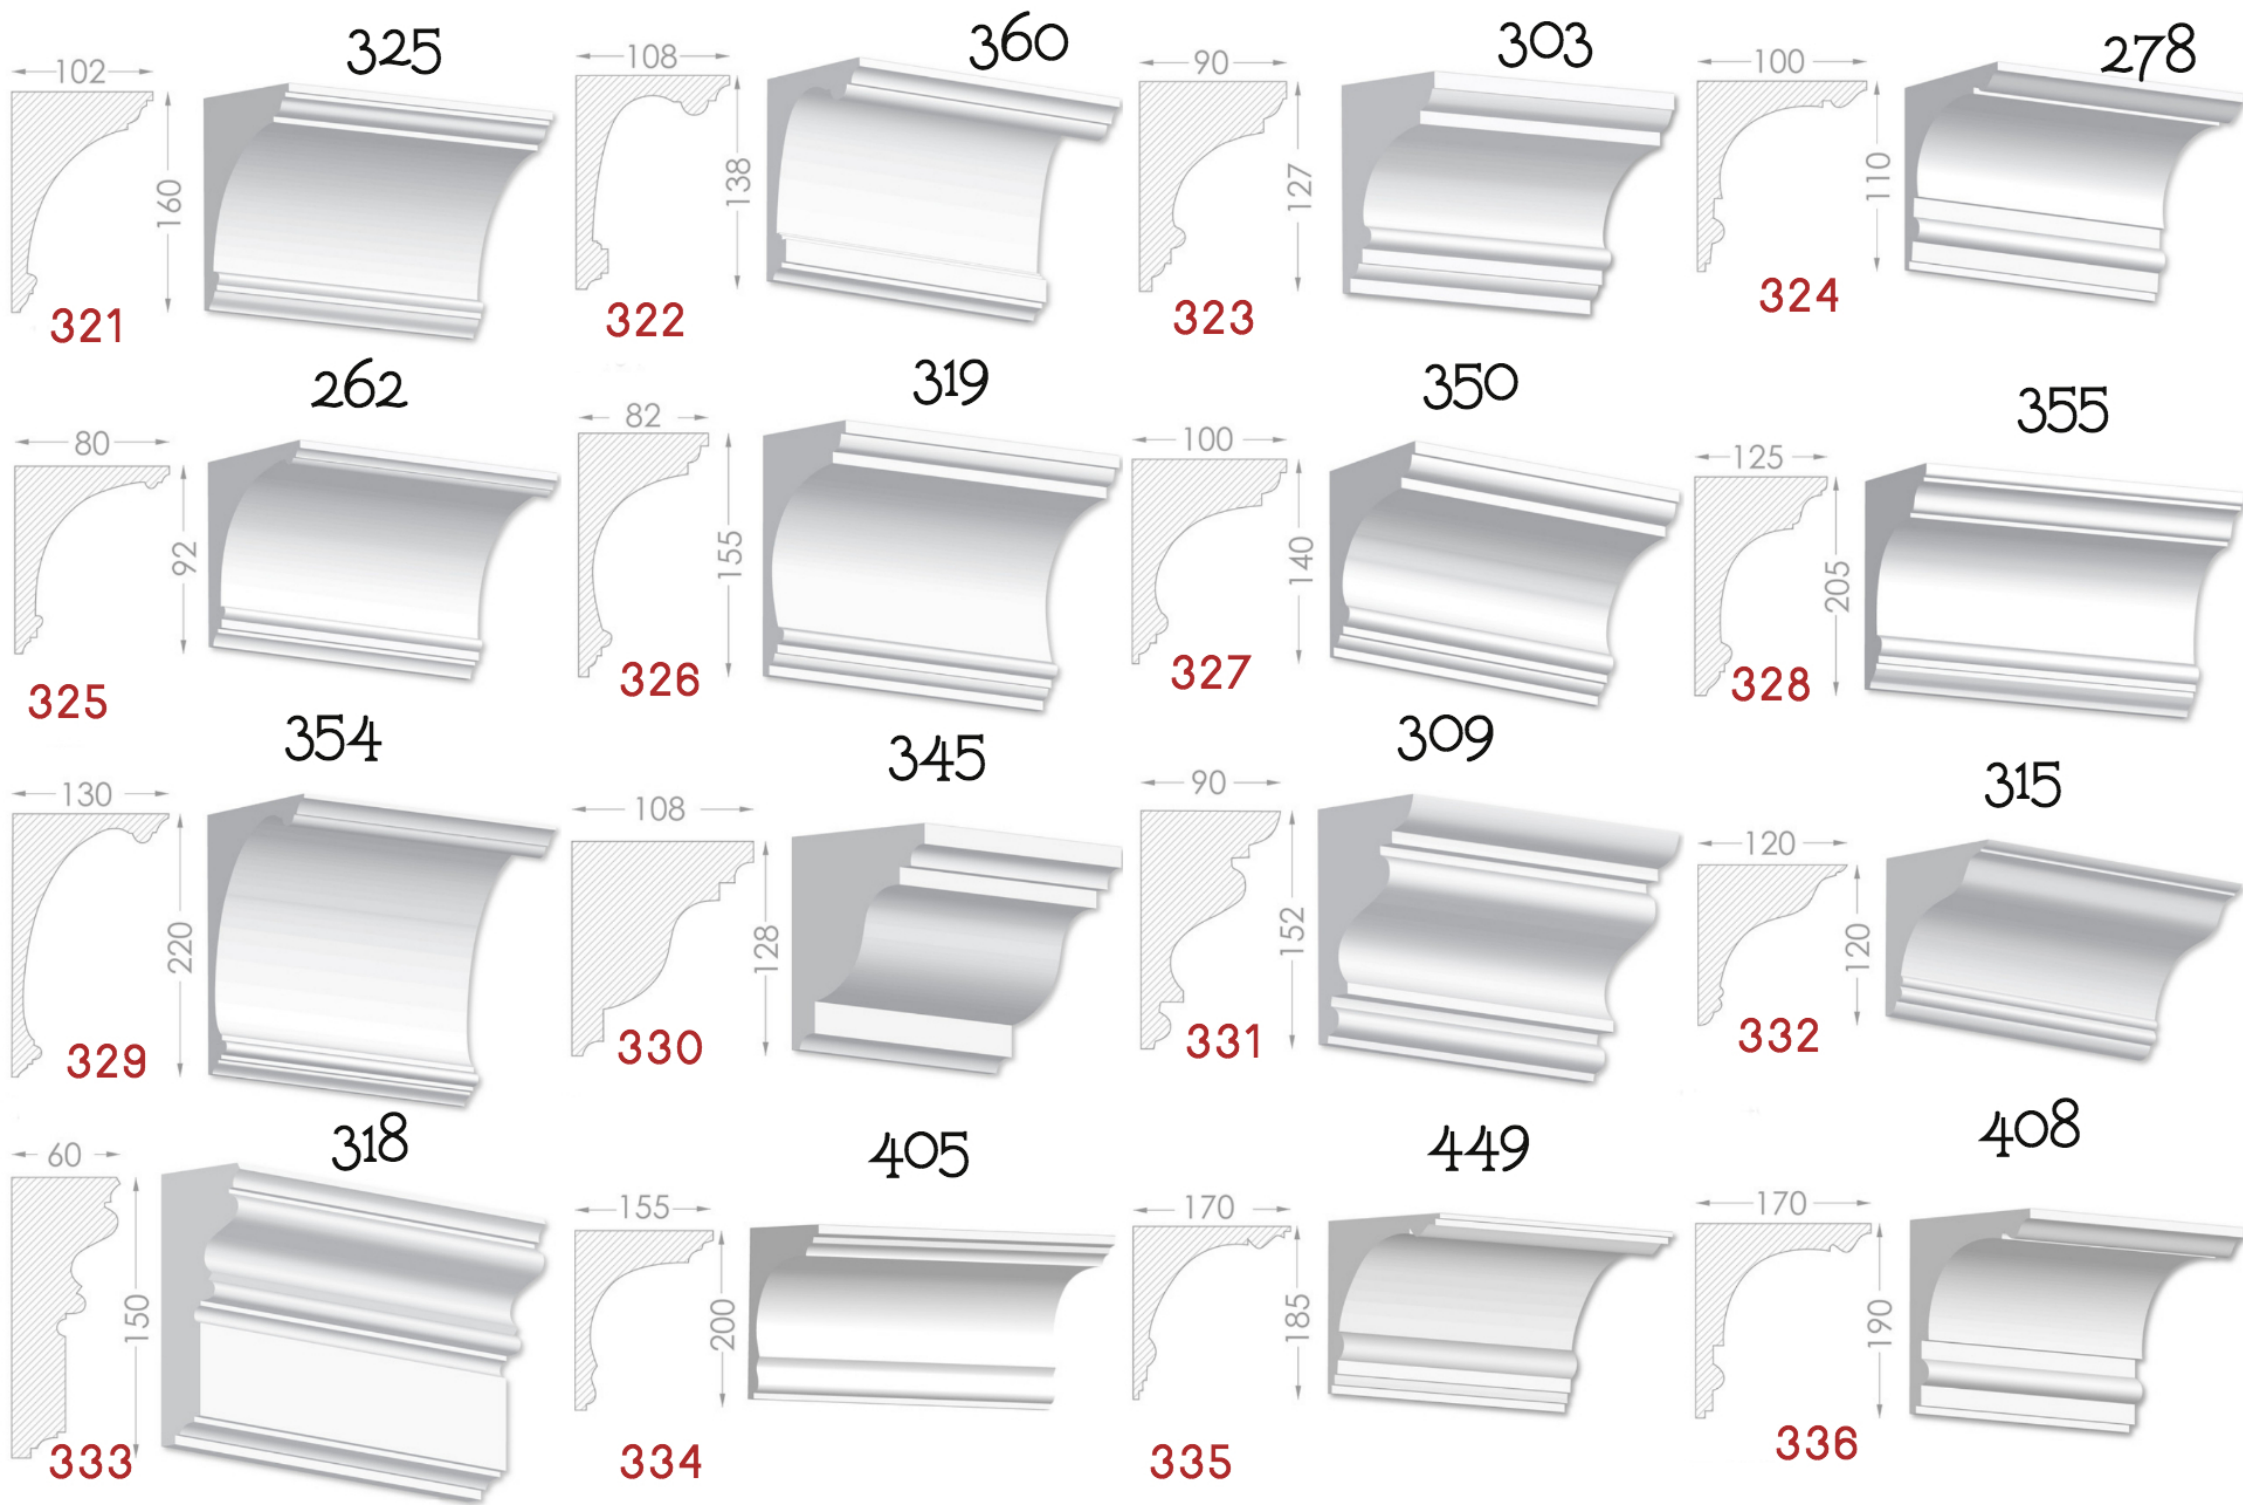

The background features a series of overlapping, flowing, light blue waves that create a sense of movement and softness. The waves are more prominent on the left side and fade towards the right.

Realise your dreams with
heaven design
Soft lines

————— Imagination has no limits —————

BAGHETE

Element decorativ destinat evidentierii conturului
tavan-perete.

Liniile fine sunt instrumentul potrivit
pentru realizarea creatiei perfecte.

Pretul produsului include:producerea,montarea si vopsirea primara
calculat pentru 1 m liniar.

HEAVEN DESIGN SOFT LINE

PLINTA

Element de conexiuni perete -podea.Destinat pentru conturarea si evidentierea podelelor.

Pretul produsului include :producerea ,montarea si vopsirea primara calculat pentru 1 m liniar.

210

225

205

235

185

200

235

220