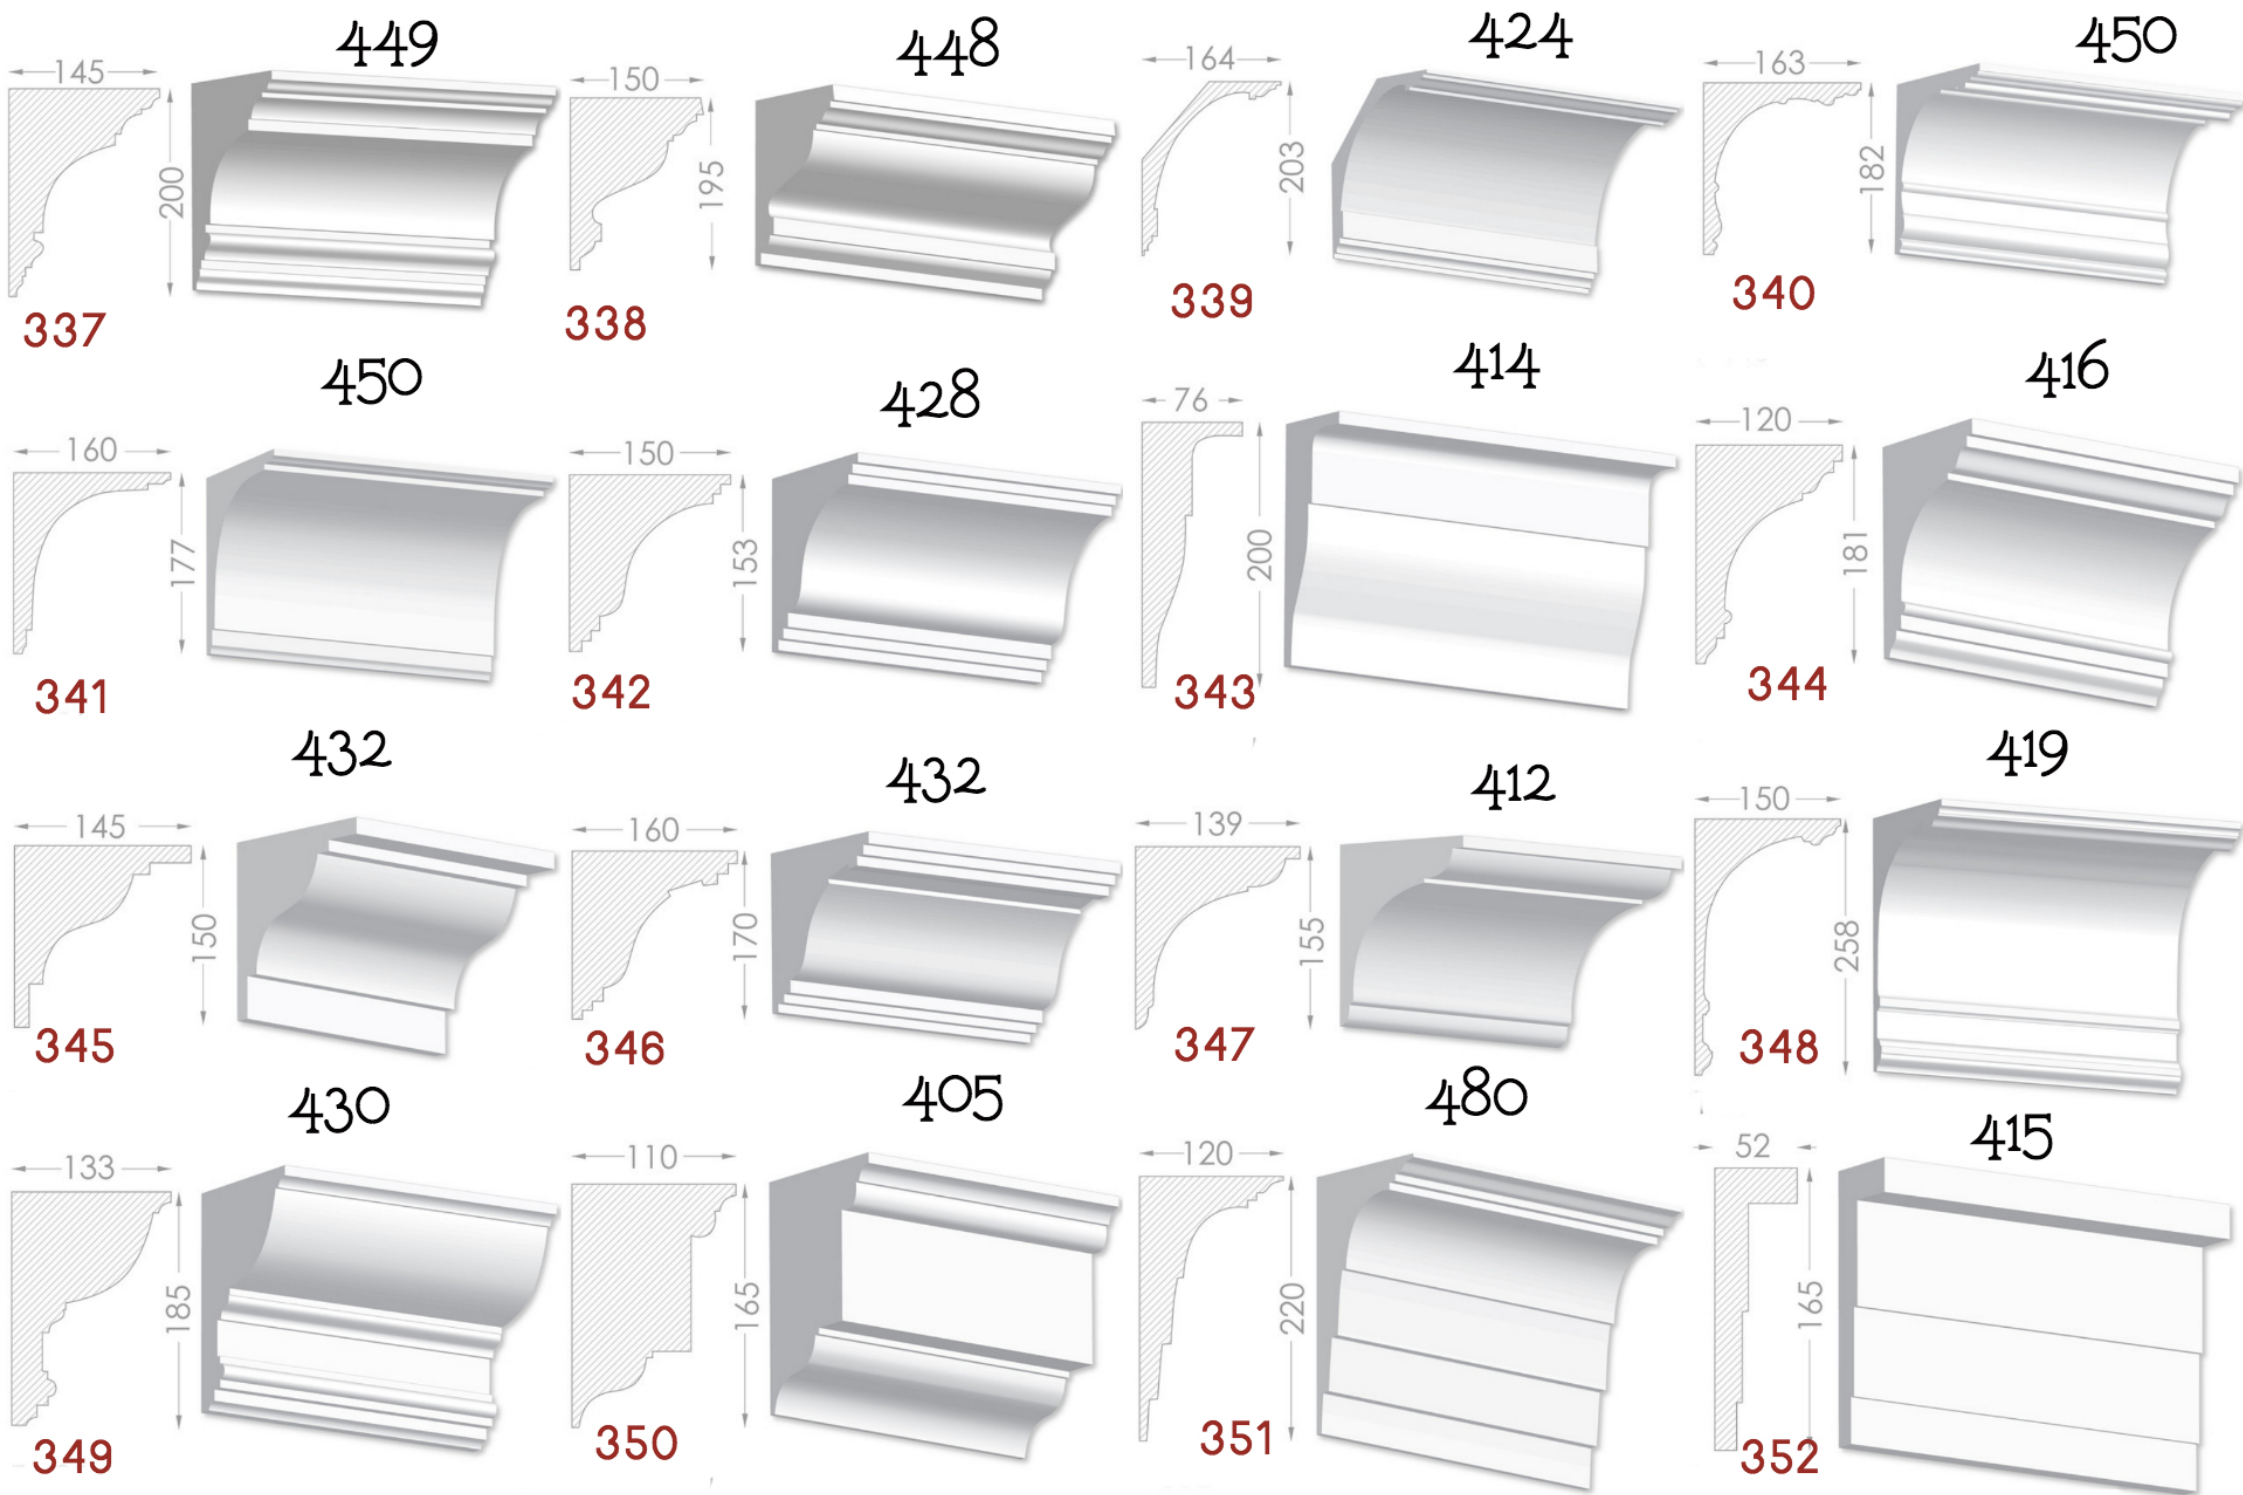

————— Imagination has no limits —————

BAGHETE

Element decorativ destinat evidentierii conturului
tavan-perete.

Liniile fine sunt instrumentul potrivit
pentru realizarea creatiei perfecte.

Pretul produsului include:producerea,montarea si vopsirea primara
calculat pentru 1 m liniar.

MOLDINGURI

Elementul decorativ perfect pentru
conturarea zonelor. Adauga gust si
individualitate in design.

Pretul produsului include : producerea, montarea si vopsirea primara
calculat pentru 1 m liniar.

HEAVEN DESIGN SOFT LINE

PLINTA

Element de conexiuni perete -podea.Destinat pentru conturarea si evidentierea podelelor.

Pretul produsului include :producerea ,montarea si vopsirea primara calculat pentru 1 m liniar.

210

225

205

235

185

200

235

220