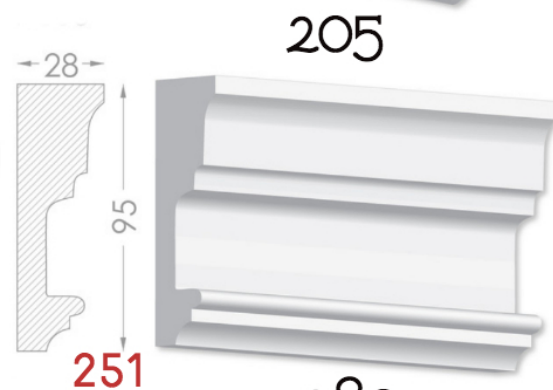

————— Imagination has no limits —————

BAGHETE

Element decorativ destinat evidentierii conturului
tavan-perete.

Liniile fine sunt instrumentul potrivit
pentru realizarea creatiei perfecte.

Pretul produsului include:producerea,montarea si vopsirea primara
calculat pentru 1 m liniar.

MOLDINGURI

Elementul decorativ perfect pentru
conturarea zonelor. Adauga gust si
individualitate in design.

Pretul produsului include : producerea, montarea si vopsirea primara
calculat pentru 1 m liniar.