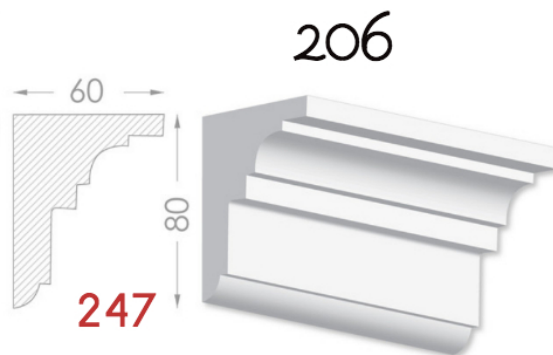

————— Imagination has no limits —————

BAGHETE

Element decorativ destinat evidentierii conturului
tavan-perete.

Liniile fine sunt instrumentul potrivit
pentru realizarea creatiei perfecte.

Pretul produsului include:producerea,montarea si vopsirea primara
calculat pentru 1 m liniar.