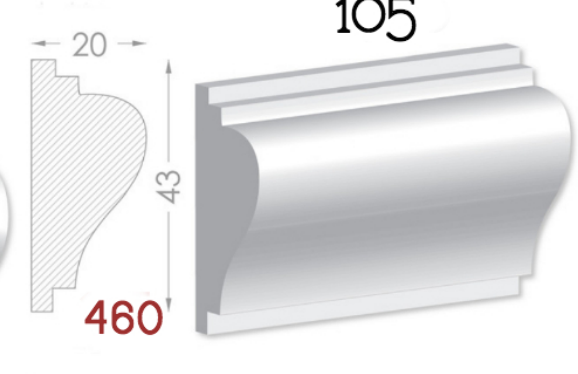

————— Imagination has no limits —————

BAGHETE

Element decorativ destinat evidentierii conturului
tavan-perete.

Liniile fine sunt instrumentul potrivit
pentru realizarea creatiei perfecte.

Pretul produsului include:producerea,montarea si vopsirea primara
calculat pentru 1 m liniar.

MOLDINGURI

Elementul decorativ perfect pentru
conturarea zonelor. Adauga gust si
individualitate in design.

Pretul produsului include : producerea, montarea si vopsirea primara
calculat pentru 1 m liniar.

HEAVEN DESIGN SOFT LINE

PLINTA

Element de conexiuni perete -podea.Destinat pentru conturarea si evidentierea podelelor.

Pretul produsului include :producerea ,montarea si vopsirea primara calculat pentru 1 m liniar.