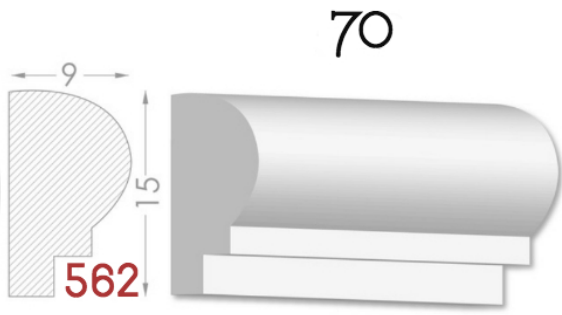

————— Imagination has no limits —————

BAGHETE

Element decorativ destinat evidentierii conturului
tavan-perete.

Liniile fine sunt instrumentul potrivit
pentru realizarea creatiei perfecte.

Pretul produsului include:producerea,montarea si vopsirea primara
calculat pentru 1 m liniar.

MOLDINGURI

Elementul decorativ perfect pentru
conturarea zonelor. Adauga gust si
individualitate in design.

Pretul produsului include : producerea, montarea si vopsirea primara
calculat pentru 1 m liniar.

HEAVEN DESIGN SOFT LINE

PLINTA

Element de conexiuni perete -podea.Destinat pentru conturarea si evidentierea podelelor.

Pretul produsului include :producerea ,montarea si vopsirea primara calculat pentru 1 m liniar.