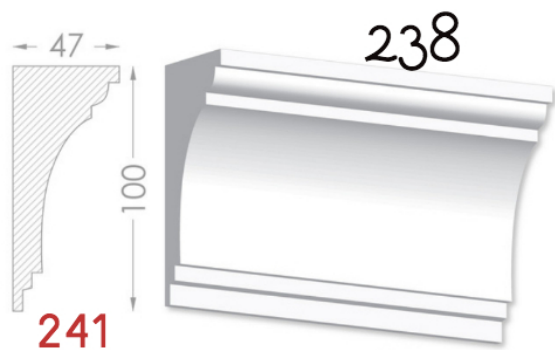

————— Imagination has no limits —————

BAGHETE

Element decorativ destinat evidentierii conturului
tavan-perete.

Liniile fine sunt instrumentul potrivit
pentru realizarea creatiei perfecte.

Pretul produsului include:producerea,montarea si vopsirea primara
calculat pentru 1 m liniar.