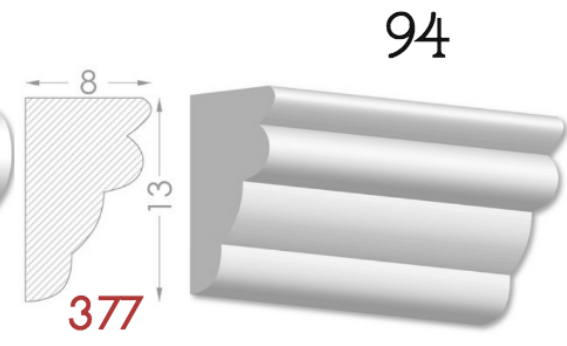

————— Imagination has no limits —————

BAGHETE

Element decorativ destinat evidentierii conturului
tavan-perete.

Liniile fine sunt instrumentul potrivit
pentru realizarea creatiei perfecte.

Pretul produsului include:producerea,montarea si vopsirea primara
calculat pentru 1 m liniar.

MOLDINGURI

Elementul decorativ perfect pentru
conturarea zonelor. Adauga gust si
individualitate in design.

Pretul produsului include : producerea, montarea si vopsirea primara
calculat pentru 1 m liniar.

HEAVEN DESIGN SOFT LINE

PLINTA

Element de conexiuni perete -podea.Destinat pentru conturarea si evidentierea podelelor.

Pretul produsului include :producerea ,montarea si vopsirea primara calculat pentru 1 m liniar.