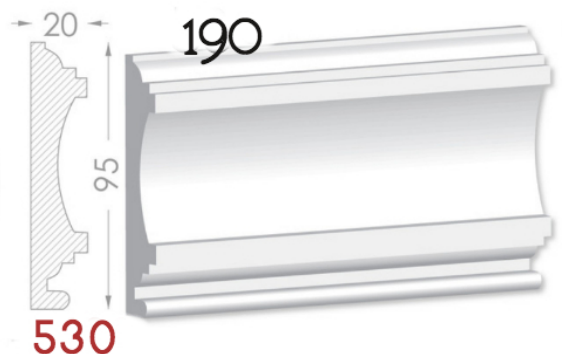

HEAVEN DESIGN SOFT LINE

PLINTA

Element de conexiuni perete -podea.Destinat pentru conturarea si evidentierea podelelor.

Pretul produsului include :producerea ,montarea si vopsirea primara calculat pentru 1 m liniar.