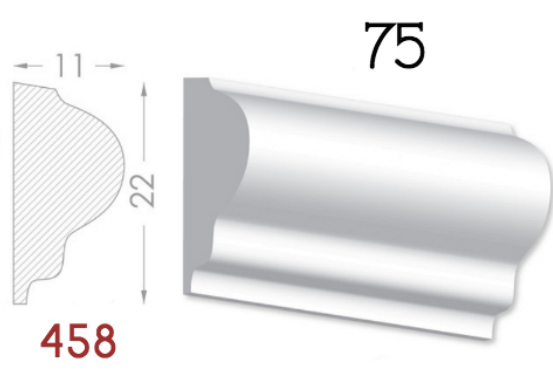

————— Imagination has no limits —————

BAGHETE

Element decorativ destinat evidentierii conturului
tavan-perete.

Liniile fine sunt instrumentul potrivit
pentru realizarea creatiei perfecte.

Pretul produsului include:producerea,montarea si vopsirea primara
calculat pentru 1 m liniar.

HEAVEN DESIGN SOFT LINE

PLINTA

Element de conexiuni perete -podea.Destinat pentru conturarea si evidentierea podelelor.

Pretul produsului include :producerea ,montarea si vopsirea primara calculat pentru 1 m liniar.