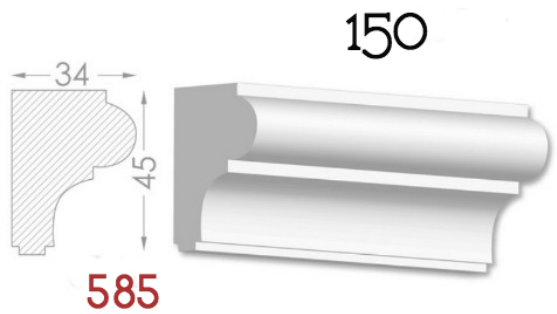

————— Imagination has no limits —————

BAGHETE

Element decorativ destinat evidentierii conturului
tavan-perete.

Liniile fine sunt instrumentul potrivit
pentru realizarea creatiei perfecte.

Pretul produsului include:producerea,montarea si vopsirea primara
calculat pentru 1 m liniar.

MOLDINGURI

Elementul decorativ perfect pentru
conturarea zonelor. Adauga gust si
individualitate in design.

Pretul produsului include : producerea, montarea si vopsirea primara
calculat pentru 1 m liniar.

HEAVEN DESIGN SOFT LINE

PLINTA

Element de conexiuni perete -podea.Destinat pentru conturarea si evidentierea podelelor.

Pretul produsului include :producerea ,montarea si vopsirea primara calculat pentru 1 m liniar.