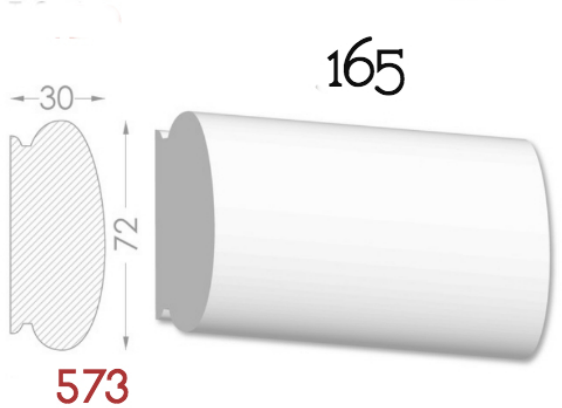

HEAVEN DESIGN SOFT LINE

PLINTA

Element de conexiuni perete -podea.Destinat pentru conturarea si evidentierea podelelor.

Pretul produsului include :producerea ,montarea si vopsirea primara calculat pentru 1 m liniar.

235

335

210

220

230

250

248

240

210

225

205

235

185

200

235

220