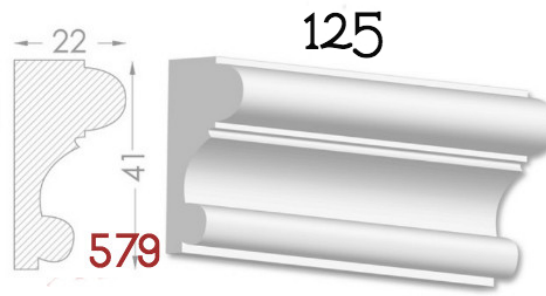

————— Imagination has no limits —————

BAGHETE

Element decorativ destinat evidentierii conturului
tavan-perete.

Liniile fine sunt instrumentul potrivit
pentru realizarea creatiei perfecte.

Pretul produsului include:producerea,montarea si vopsirea primara
calculat pentru 1 m liniar.

MOLDINGURI

Elementul decorativ perfect pentru
conturarea zonelor. Adauga gust si
individualitate in design.

Pretul produsului include : producerea, montarea si vopsirea primara
calculat pentru 1 m liniar.

HEAVEN DESIGN SOFT LINE

PLINTA

Element de conexiuni perete -podea.Destinat pentru conturarea si evidentierea podelelor.

Pretul produsului include :producerea ,montarea si vopsirea primara calculat pentru 1 m liniar.