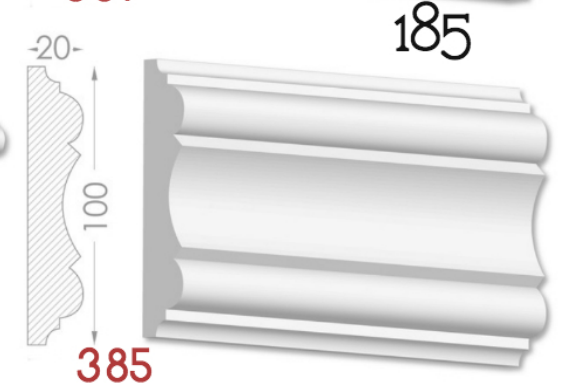

————— Imagination has no limits —————

BAGHETE

Element decorativ destinat evidentierii conturului
tavan-perete.

Liniile fine sunt instrumentul potrivit
pentru realizarea creatiei perfecte.

Pretul produsului include:producerea,montarea si vopsirea primara
calculat pentru 1 m liniar.

MOLDINGURI

Elementul decorativ perfect pentru
conturarea zonelor. Adauga gust si
individualitate in design.

Pretul produsului include : producerea, montarea si vopsirea primara
calculat pentru 1 m liniar.

HEAVEN DESIGN SOFT LINE

PLINTA

Element de conexiuni perete -podea.Destinat pentru conturarea si evidentierea podelelor.

Pretul produsului include :producerea ,montarea si vopsirea primara calculat pentru 1 m liniar.