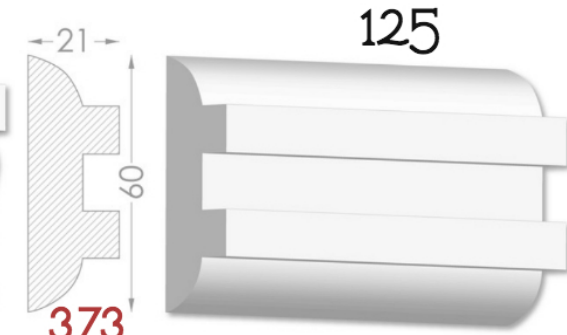

————— Imagination has no limits —————

BAGHETE

Element decorativ destinat evidentierii conturului
tavan-perete.

Liniile fine sunt instrumentul potrivit
pentru realizarea creatiei perfecte.

Pretul produsului include:producerea,montarea si vopsirea primara
calculat pentru 1 m liniar.

MOLDINGURI

Elementul decorativ perfect pentru
conturarea zonelor. Adauga gust si
individualitate in design.

Pretul produsului include : producerea, montarea si vopsirea primara
calculat pentru 1 m liniar.

HEAVEN DESIGN SOFT LINE

PLINTA

Element de conexiuni perete -podea.Destinat pentru conturarea si evidentierea podelelor.

Pretul produsului include :producerea ,montarea si vopsirea primara calculat pentru 1 m liniar.