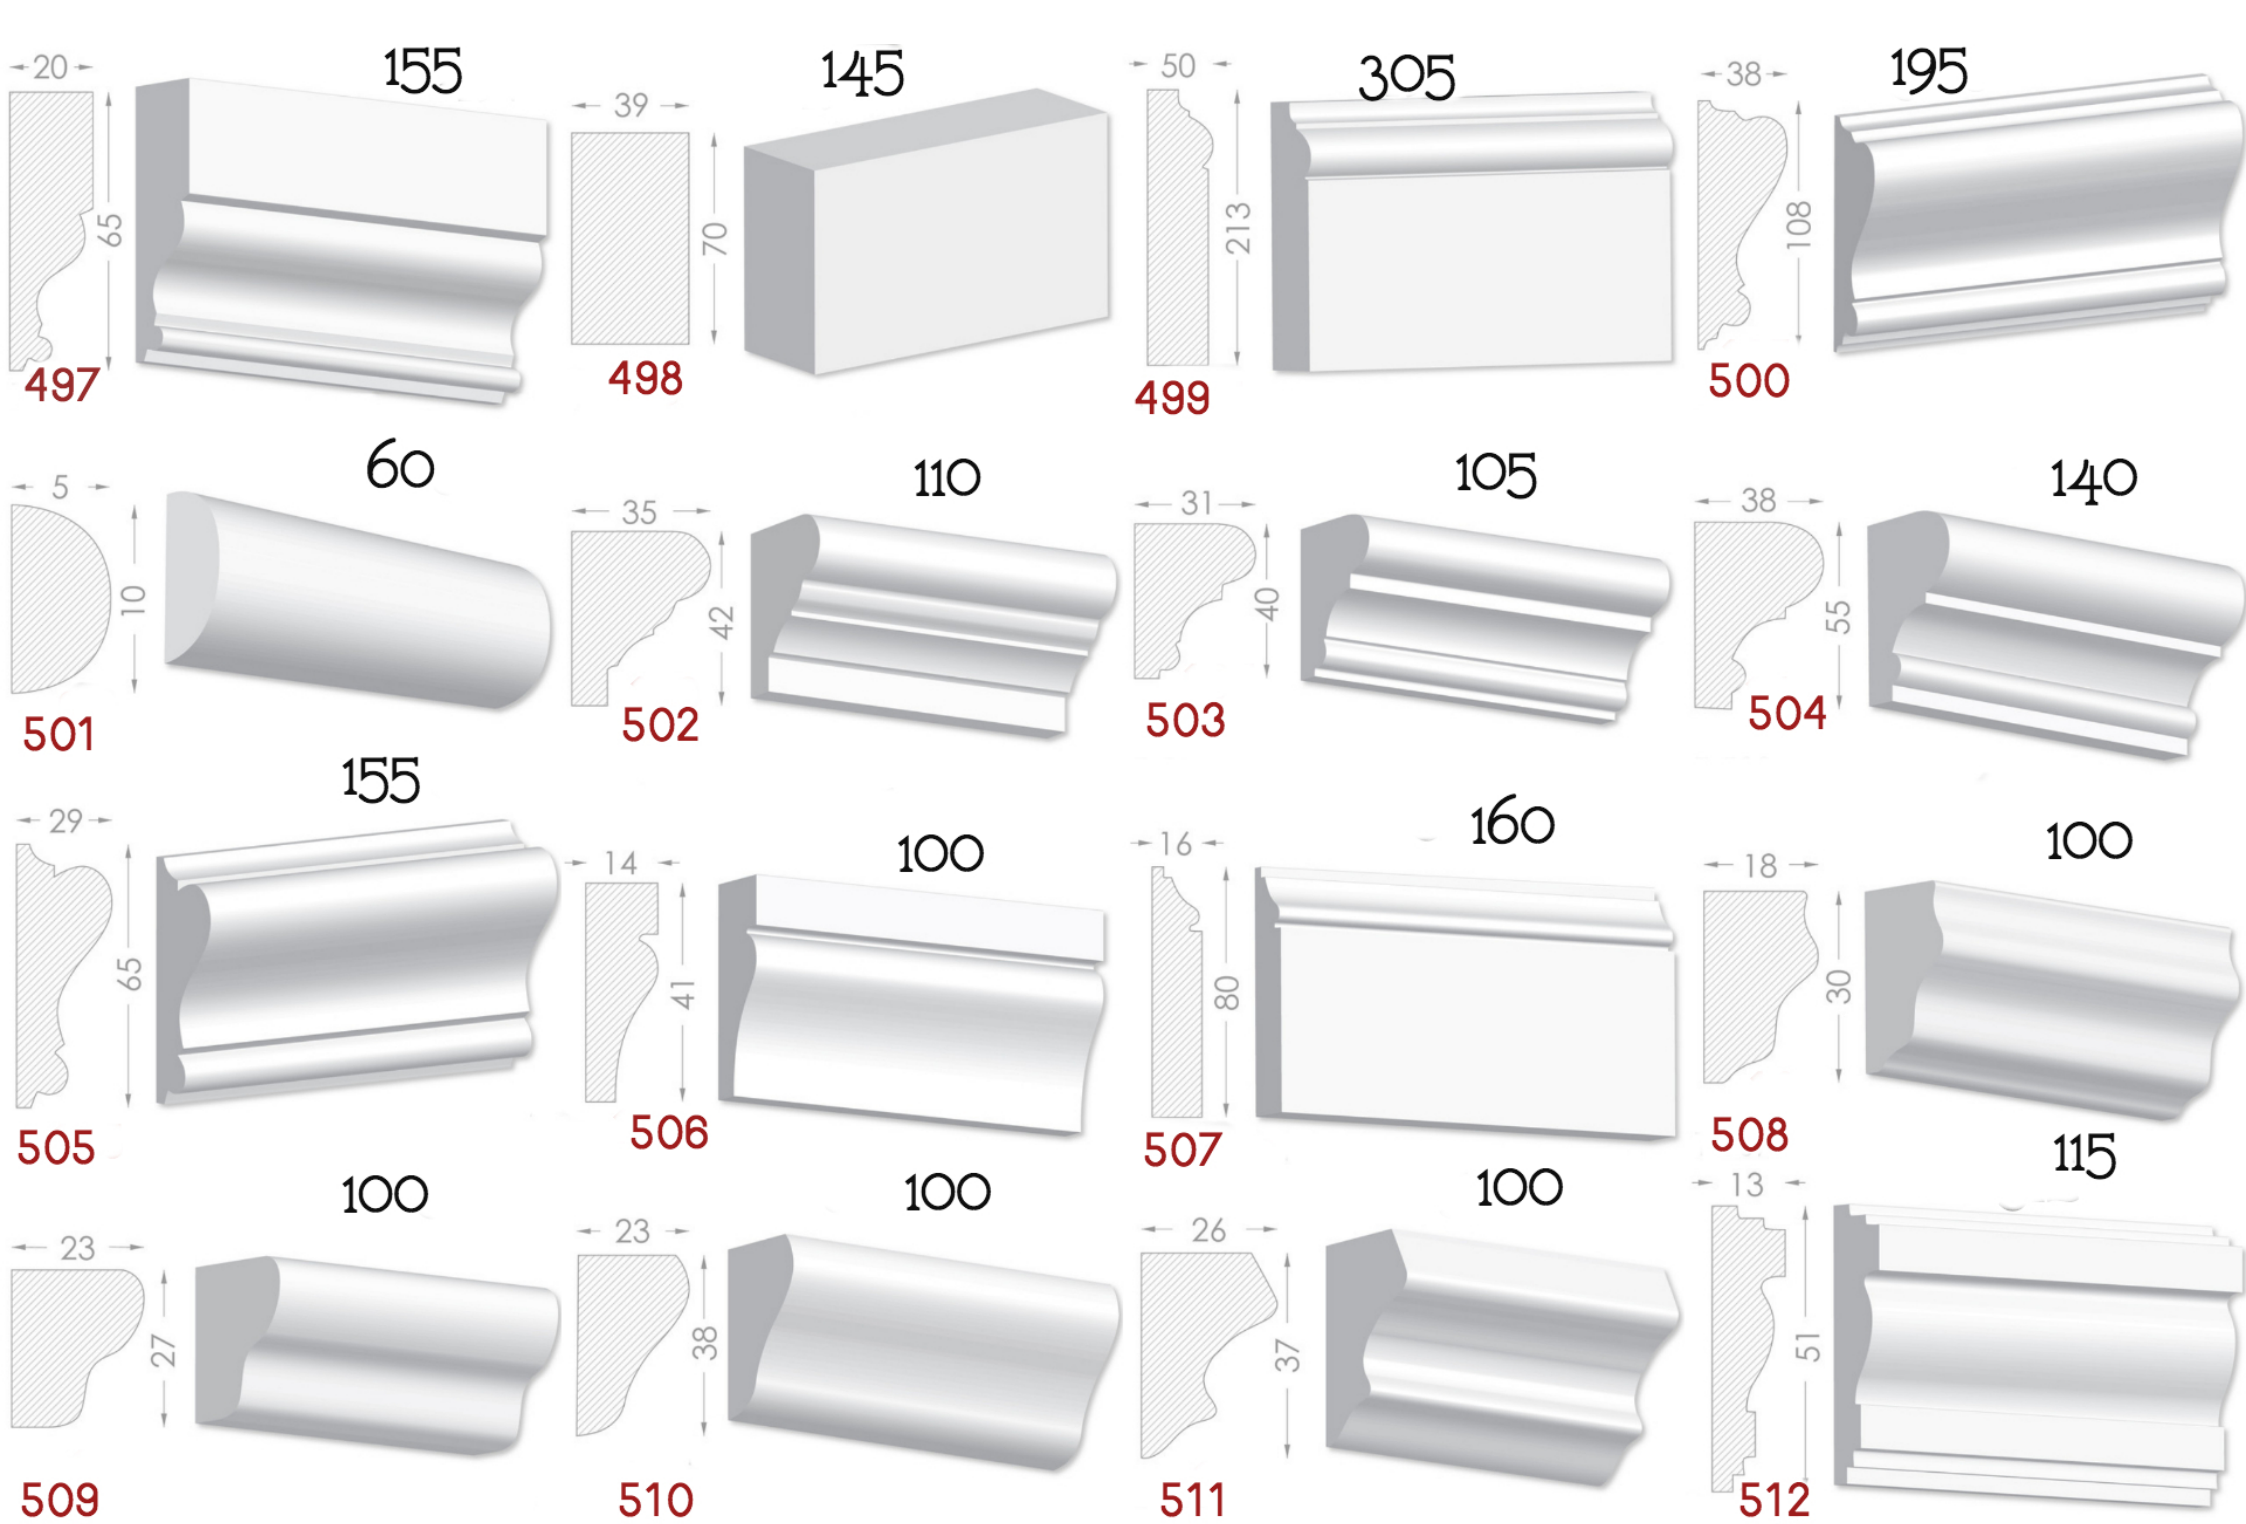

————— Imagination has no limits —————

BAGHETE

Element decorativ destinat evidentierii conturului
tavan-perete.

Liniile fine sunt instrumentul potrivit
pentru realizarea creatiei perfecte.

Pretul produsului include:producerea,montarea si vopsirea primara
calculat pentru 1 m liniar.

MOLDINGURI

Elementul decorativ perfect pentru
conturarea zonelor. Adauga gust si
individualitate in design.

Pretul produsului include : producerea, montarea si vopsirea primara
calculat pentru 1 m liniar.

HEAVEN DESIGN SOFT LINE

PLINTA

Element de conexiuni perete -podea.Destinat pentru conturarea si evidentierea podelelor.

Pretul produsului include :producerea ,montarea si vopsirea primara calculat pentru 1 m liniar.

210

225

205

235

185

200

235

220