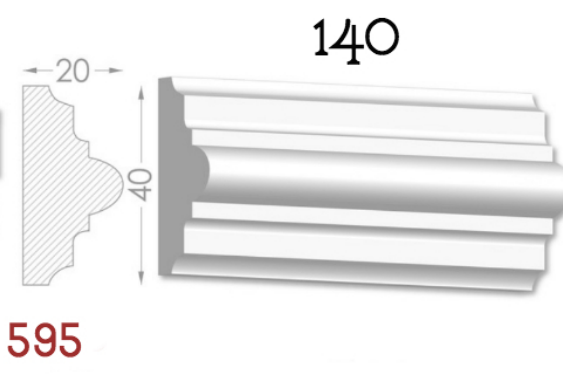

————— Imagination has no limits —————

BAGHETE

Element decorativ destinat evidentierii conturului
tavan-perete.

Liniile fine sunt instrumentul potrivit
pentru realizarea creatiei perfecte.

Pretul produsului include:producerea,montarea si vopsirea primara
calculat pentru 1 m liniar.

MOLDINGURI

Elementul decorativ perfect pentru
conturarea zonelor. Adauga gust si
individualitate in design.

Pretul produsului include : producerea, montarea si vopsirea primara
calculat pentru 1 m liniar.

HEAVEN DESIGN SOFT LINE

PLINTA

Element de conexiuni perete -podea.Destinat pentru conturarea si evidentierea podelelor.

Pretul produsului include :producerea ,montarea si vopsirea primara calculat pentru 1 m liniar.