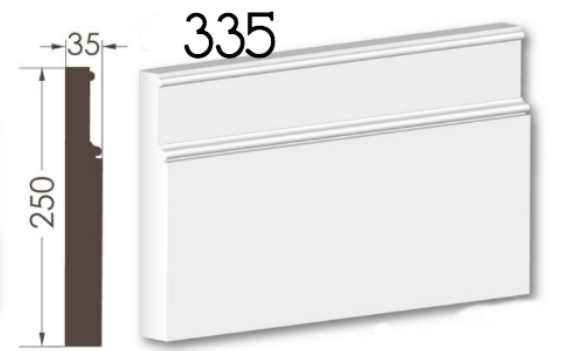

235

335

210

220

230

250

248

240

210

225

205

235

185

200

235

220

607

608

609

610

611

612

613

614

615

616

617

618

619

620

621

622