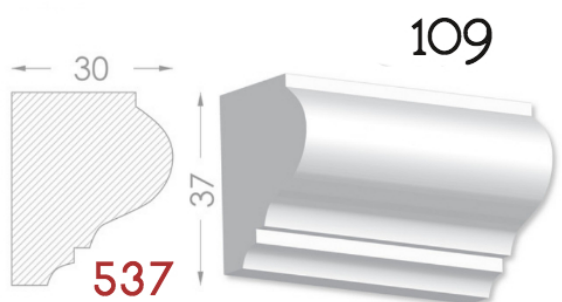

HEAVEN DESIGN SOFT LINE

PLINTA

Element de conexiuni perete -podea.Destinat pentru conturarea si evidentierea podelelor.

Pretul produsului include :producerea ,montarea si vopsirea primara calculat pentru 1 m liniar.