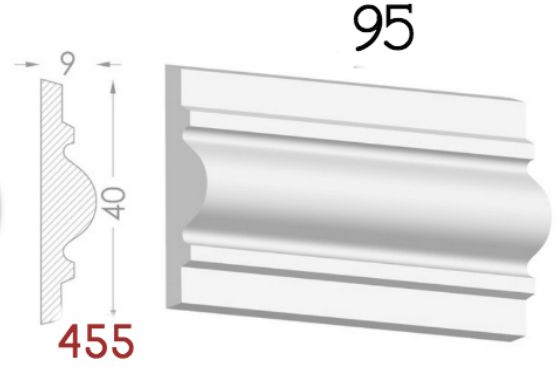

————— Imagination has no limits —————

BAGHETE

Element decorativ destinat evidentierii conturului
tavan-perete.

Liniile fine sunt instrumentul potrivit
pentru realizarea creatiei perfecte.

Pretul produsului include:producerea,montarea si vopsirea primara
calculat pentru 1 m liniar.

MOLDINGURI

Elementul decorativ perfect pentru
conturarea zonelor. Adauga gust si
individualitate in design.

Pretul produsului include : producerea, montarea si vopsirea primara
calculat pentru 1 m liniar.

HEAVEN DESIGN SOFT LINE

PLINTA

Element de conexiuni perete -podea.Destinat pentru conturarea si evidentierea podelelor.

Pretul produsului include :producerea ,montarea si vopsirea primara calculat pentru 1 m liniar.