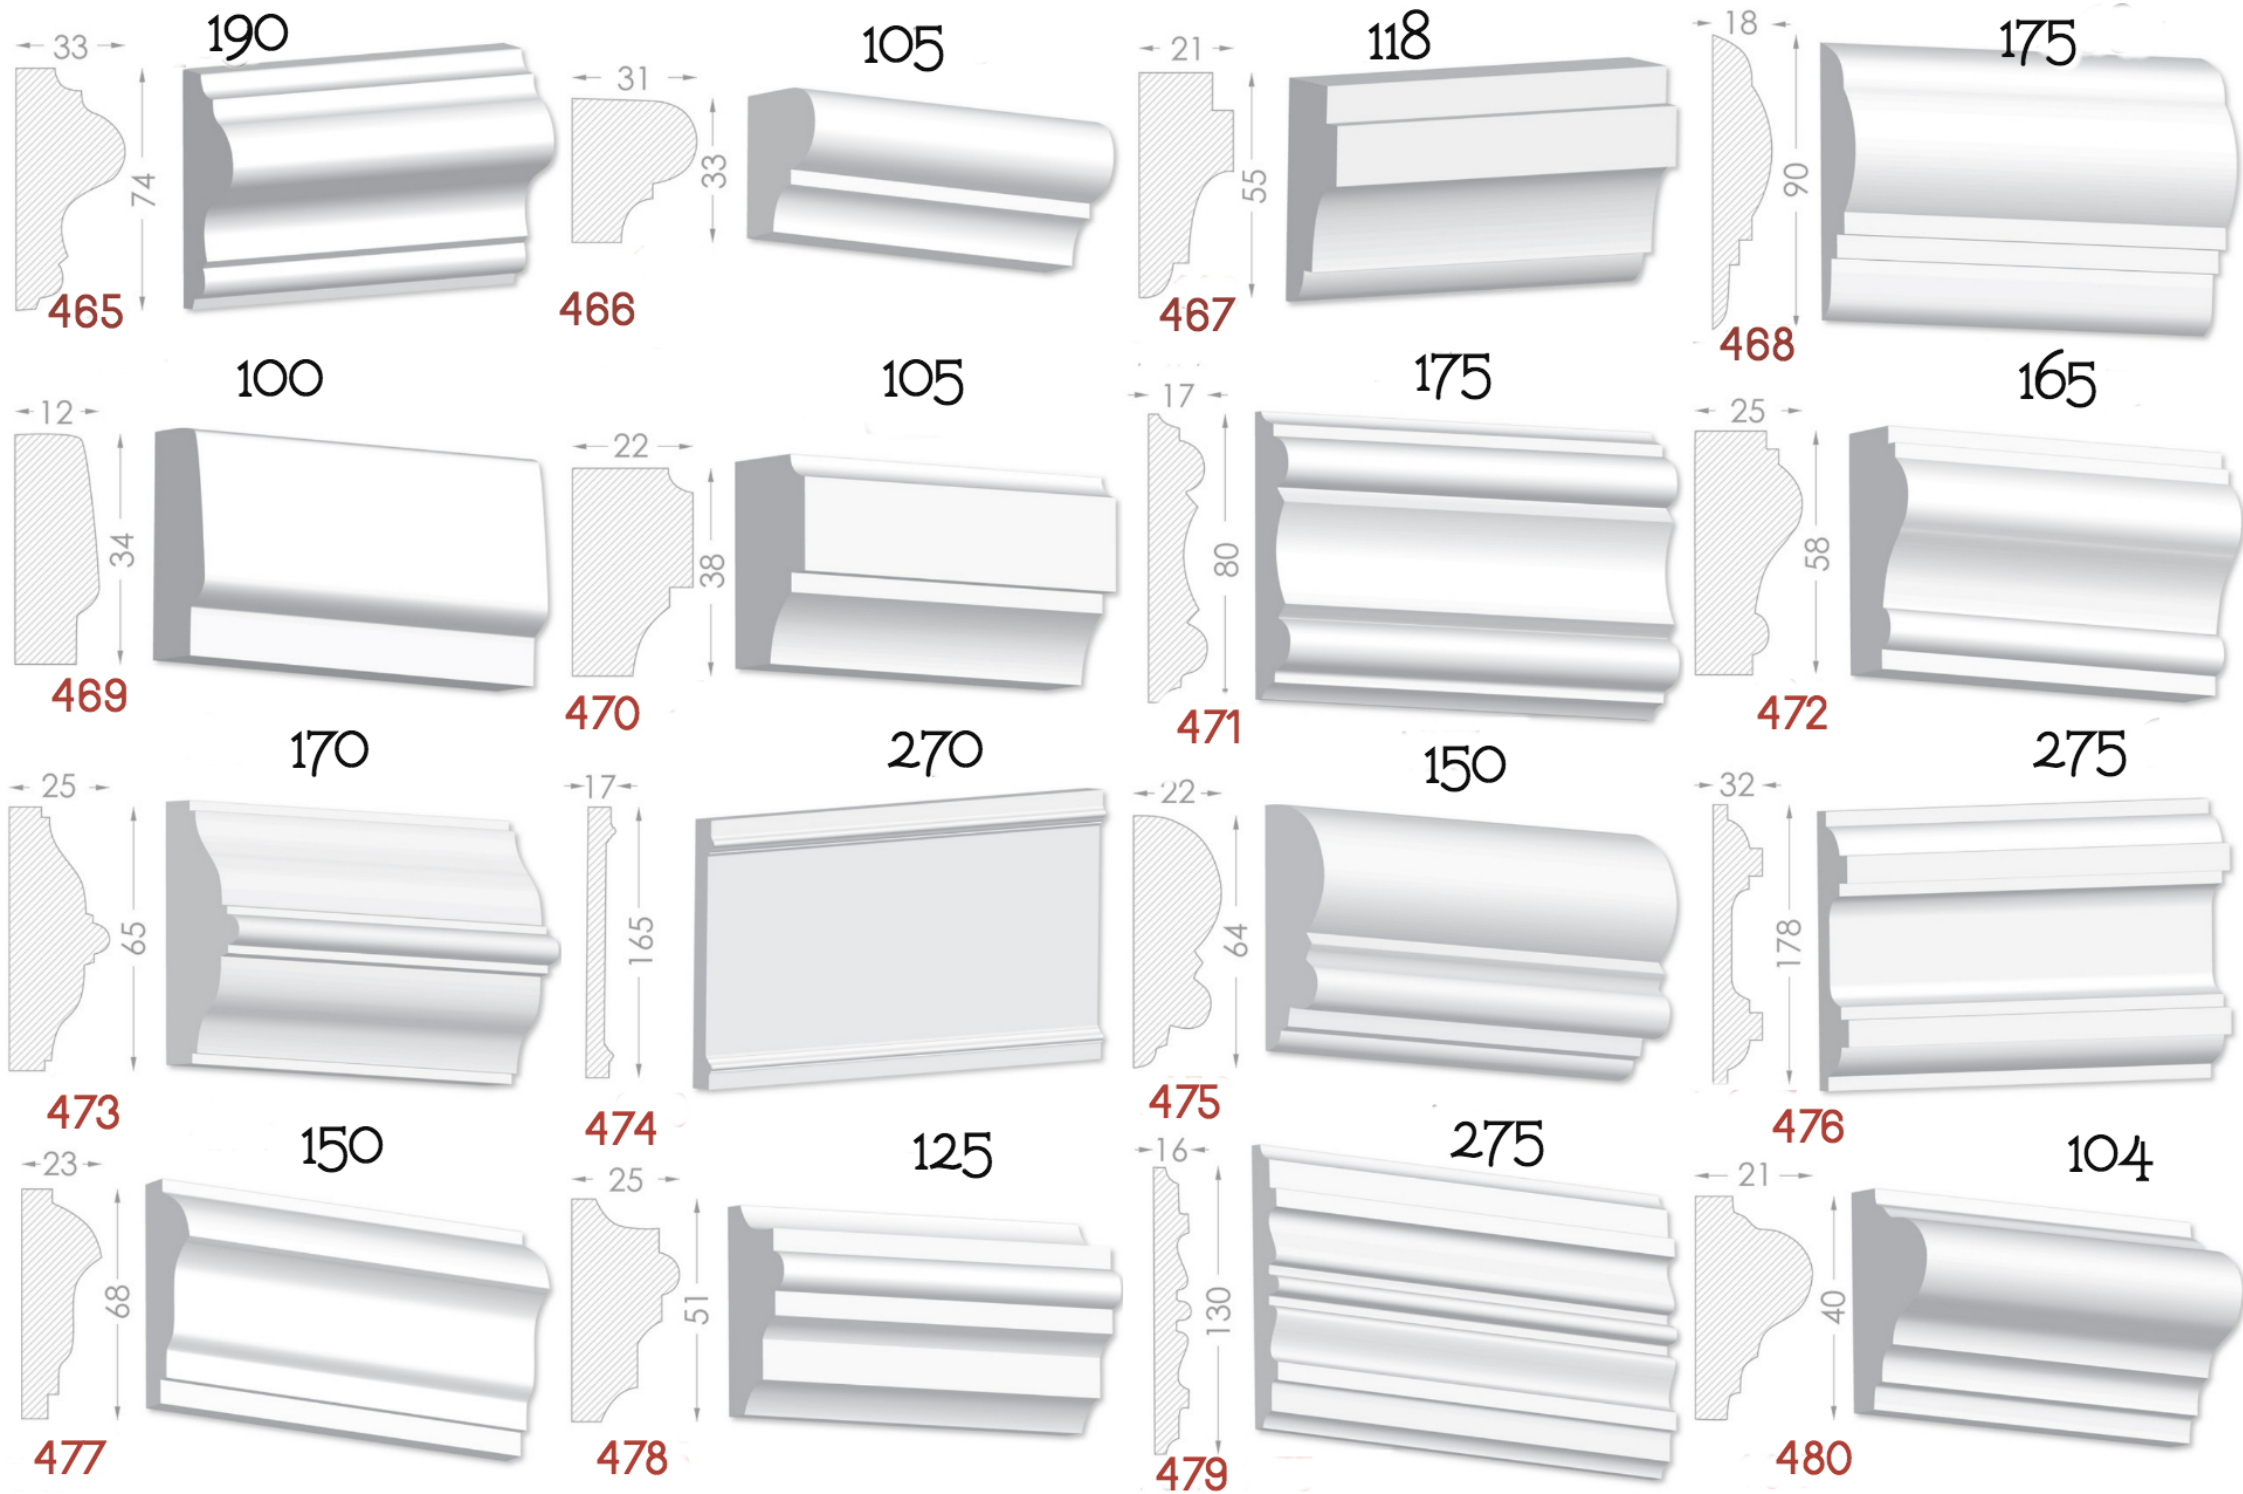

————— Imagination has no limits —————

BAGHETE

Element decorativ destinat evidentierii conturului
tavan-perete.

Liniile fine sunt instrumentul potrivit
pentru realizarea creatiei perfecte.

Pretul produsului include:producerea,montarea si vopsirea primara
calculat pentru 1 m liniar.

HEAVEN DESIGN SOFT LINE

PLINTA

Element de conexiuni perete -podea.Destinat pentru conturarea si evidentierea podelelor.

Pretul produsului include :producerea ,montarea si vopsirea primara calculat pentru 1 m liniar.

235

335

210

220

230

250

248

240

210

225

205

235

185

200

235

220