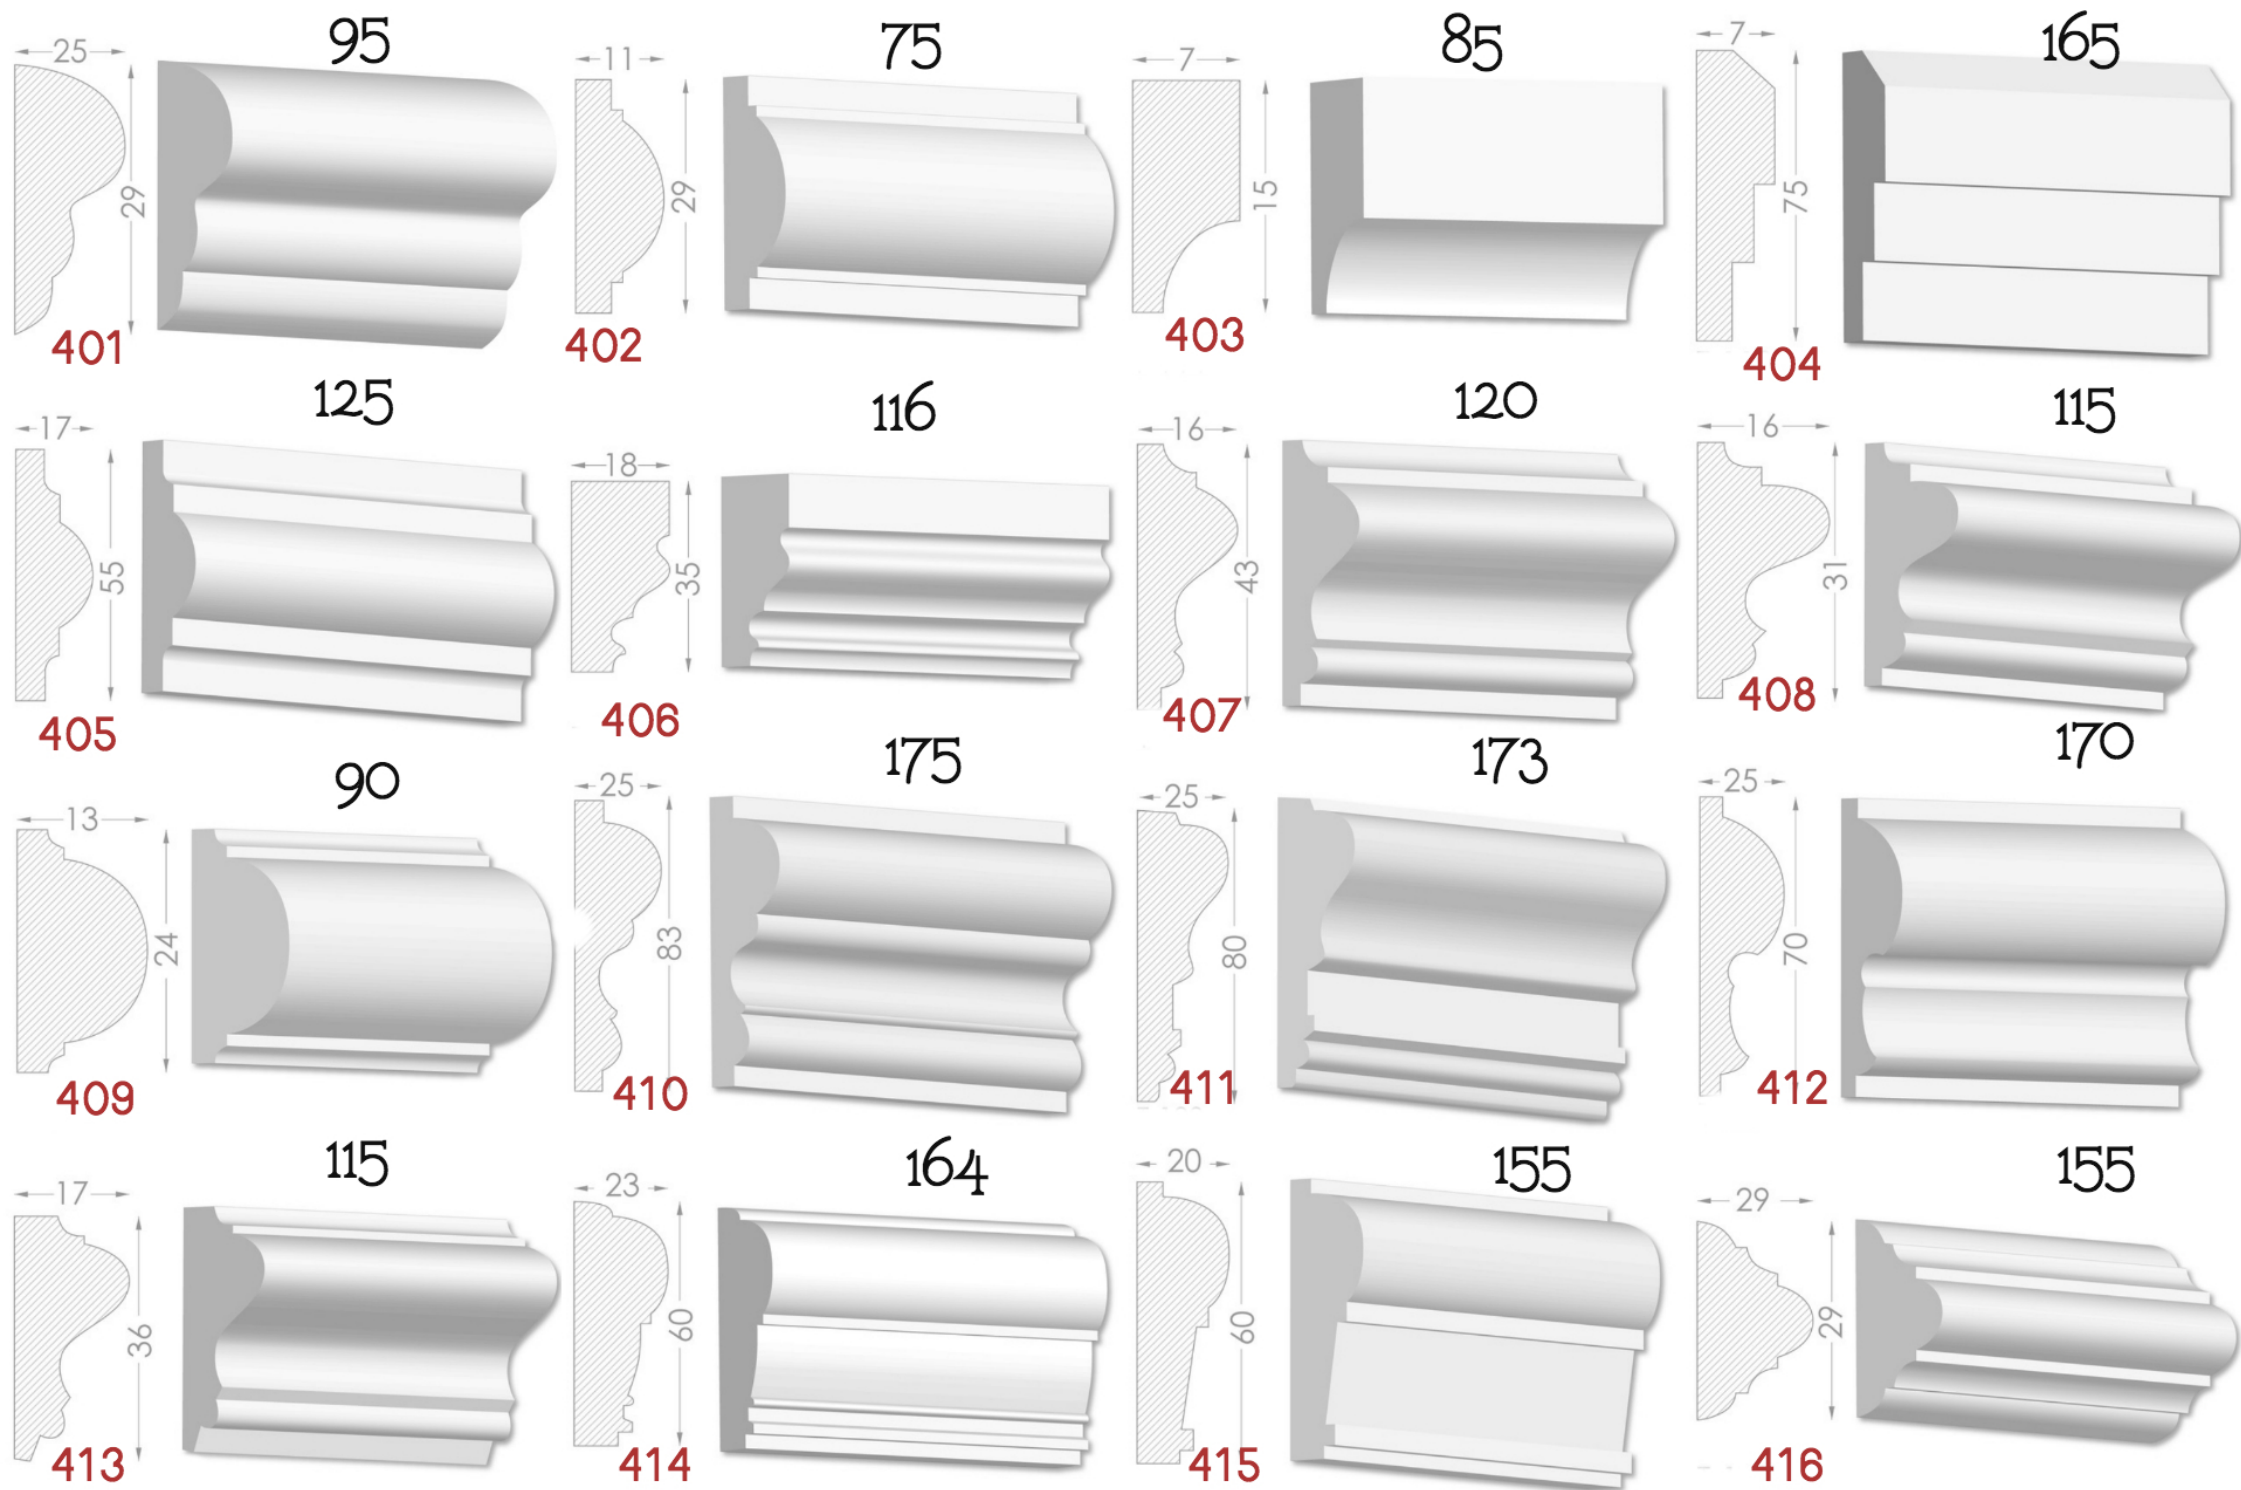

————— Imagination has no limits —————

BAGHETE

Element decorativ destinat evidentierii conturului
tavan-perete.

Liniile fine sunt instrumentul potrivit
pentru realizarea creatiei perfecte.

Pretul produsului include:producerea,montarea si vopsirea primara
calculat pentru 1 m liniar.

MOLDINGURI

Elementul decorativ perfect pentru
conturarea zonelor. Adauga gust si
individualitate in design.

Pretul produsului include : producerea, montarea si vopsirea primara
calculat pentru 1 m liniar.

HEAVEN DESIGN SOFT LINE

PLINTA

Element de conexiuni perete -podea.Destinat pentru conturarea si evidentierea podelelor.

Pretul produsului include :producerea ,montarea si vopsirea primara calculat pentru 1 m liniar.

210

225

205

235

185

200

235

220