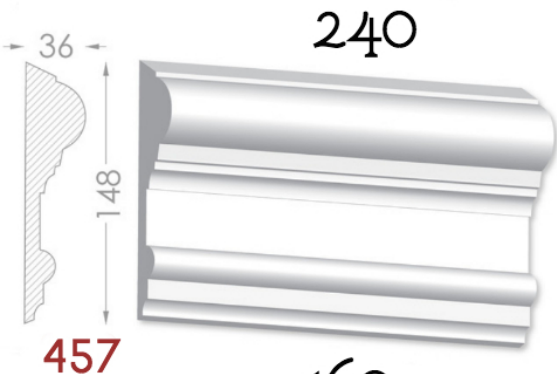

————— Imagination has no limits —————

BAGHETE

Element decorativ destinat evidentierii conturului
tavan-perete.

Liniile fine sunt instrumentul potrivit
pentru realizarea creatiei perfecte.

Pretul produsului include:producerea,montarea si vopsirea primara
calculat pentru 1 m liniar.

MOLDINGURI

Elementul decorativ perfect pentru
conturarea zonelor. Adauga gust si
individualitate in design.

Pretul produsului include : producerea, montarea si vopsirea primara
calculat pentru 1 m liniar.

HEAVEN DESIGN SOFT LINE

PLINTA

Element de conexiuni perete -podea.Destinat pentru conturarea si evidentierea podelelor.

Pretul produsului include :producerea ,montarea si vopsirea primara calculat pentru 1 m liniar.