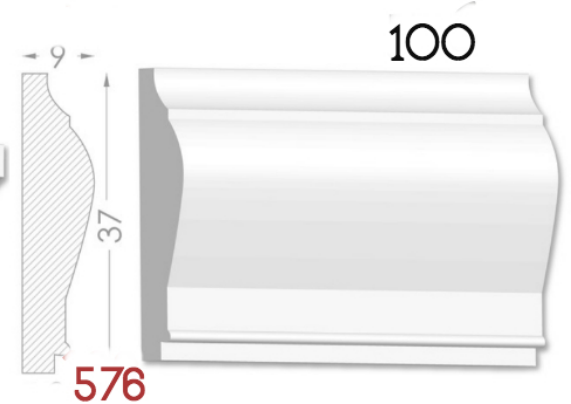

————— Imagination has no limits —————

BAGHETE

Element decorativ destinat evidentierii conturului
tavan-perete.

Liniile fine sunt instrumentul potrivit
pentru realizarea creatiei perfecte.

Pretul produsului include:producerea,montarea si vopsirea primara
calculat pentru 1 m liniar.

HEAVEN DESIGN SOFT LINE

PLINTA

Element de conexiuni perete -podea.Destinat pentru conturarea si evidentierea podelelor.

Pretul produsului include :producerea ,montarea si vopsirea primara calculat pentru 1 m liniar.