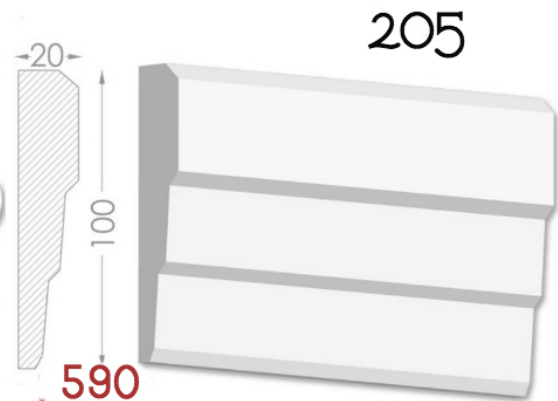

————— Imagination has no limits —————

BAGHETE

Element decorativ destinat evidentierii conturului
tavan-perete.

Liniile fine sunt instrumentul potrivit
pentru realizarea creatiei perfecte.

Pretul produsului include:producerea,montarea si vopsirea primara
calculat pentru 1 m liniar.

MOLDINGURI

Elementul decorativ perfect pentru
conturarea zonelor. Adauga gust si
individualitate in design.

Pretul produsului include : producerea, montarea si vopsirea primara
calculat pentru 1 m liniar.

HEAVEN DESIGN SOFT LINE

PLINTA

Element de conexiuni perete -podea.Destinat pentru conturarea si evidentierea podelelor.

Pretul produsului include :producerea ,montarea si vopsirea primara calculat pentru 1 m liniar.