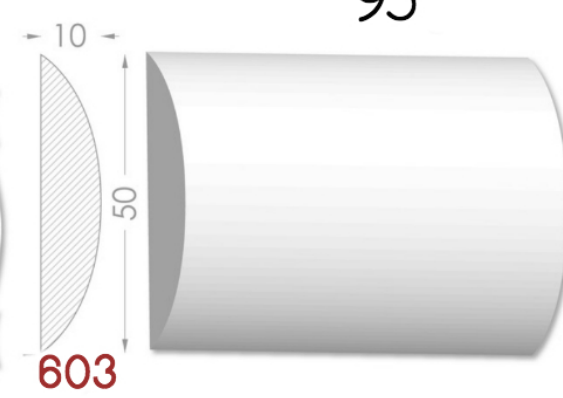

————— Imagination has no limits —————

BAGHETE

Element decorativ destinat evidentierii conturului
tavan-perete.

Liniile fine sunt instrumentul potrivit
pentru realizarea creatiei perfecte.

Pretul produsului include:producerea,montarea si vopsirea primara
calculat pentru 1 m liniar.

HEAVEN DESIGN SOFT LINE

PLINTA

Element de conexiuni perete -podea.Destinat pentru conturarea si evidentierea podelelor.

Pretul produsului include :producerea ,montarea si vopsirea primara calculat pentru 1 m liniar.