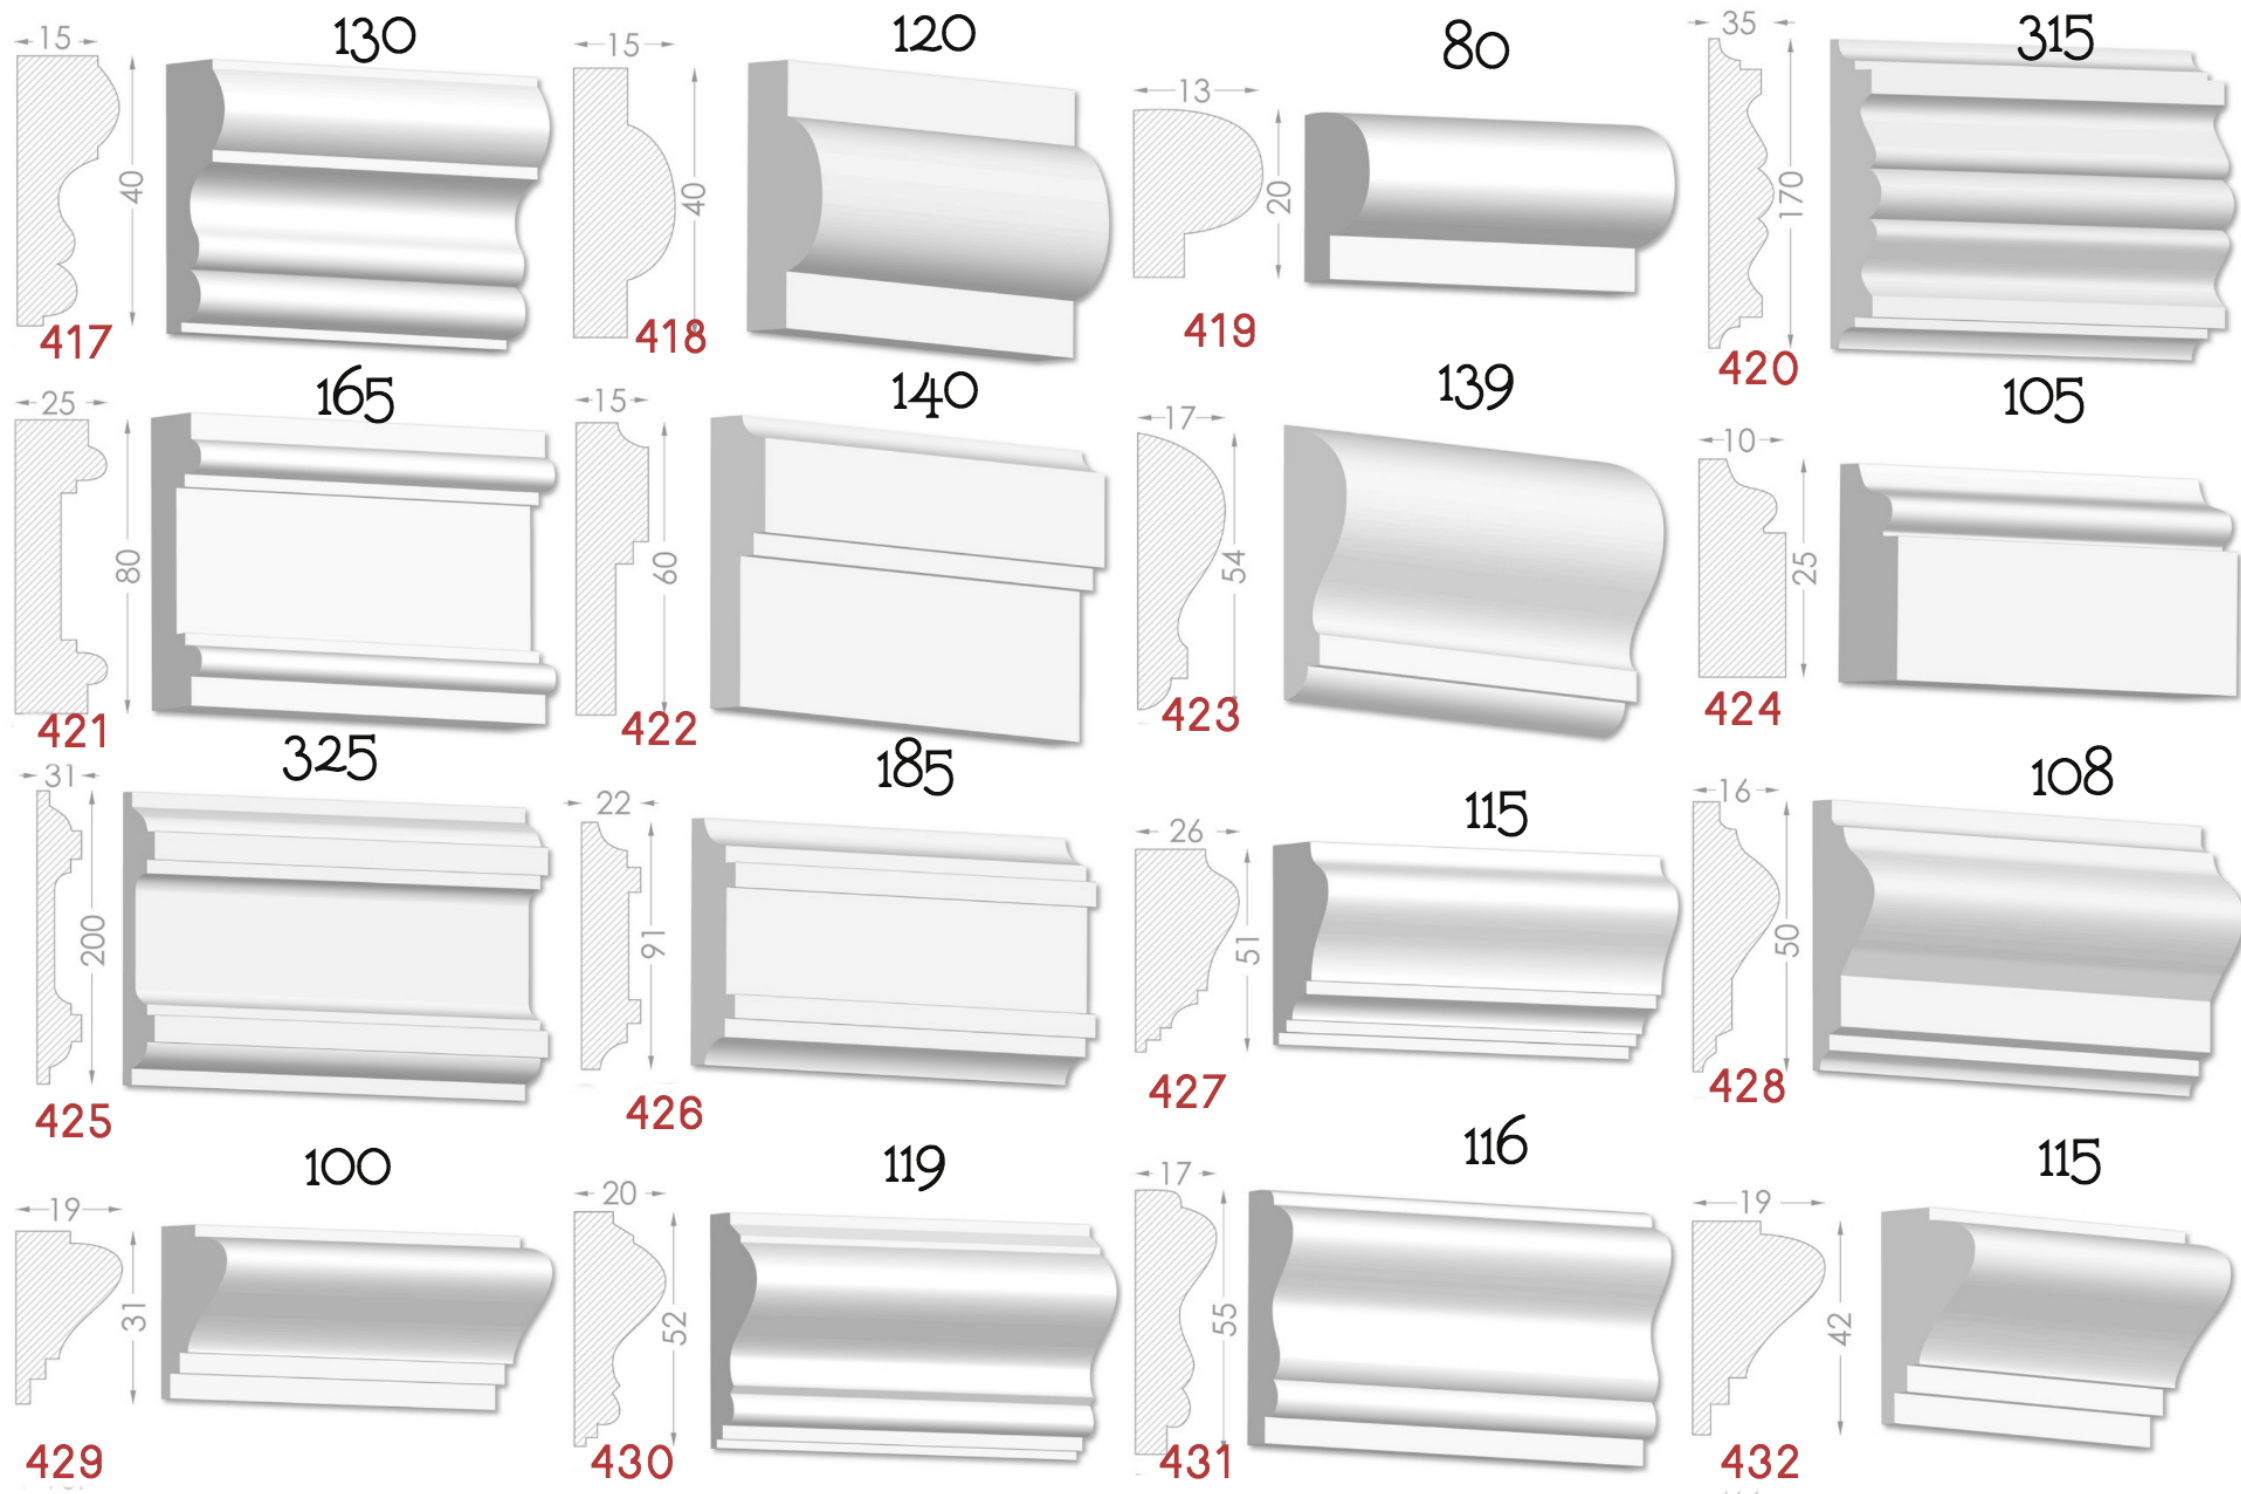

————— Imagination has no limits —————

BAGHETE

Element decorativ destinat evidentierii conturului
tavan-perete.

Liniile fine sunt instrumentul potrivit
pentru realizarea creatiei perfecte.

Pretul produsului include:producerea,montarea si vopsirea primara
calculat pentru 1 m liniar.

MOLDINGURI

Elementul decorativ perfect pentru
conturarea zonelor. Adauga gust si
individualitate in design.

Pretul produsului include : producerea, montarea si vopsirea primara
calculat pentru 1 m liniar.

HEAVEN DESIGN SOFT LINE

PLINTA

Element de conexiuni perete -podea.Destinat pentru conturarea si evidentierea podelelor.

Pretul produsului include :producerea ,montarea si vopsirea primara calculat pentru 1 m liniar.

210

225

205

235

185

200

235

220