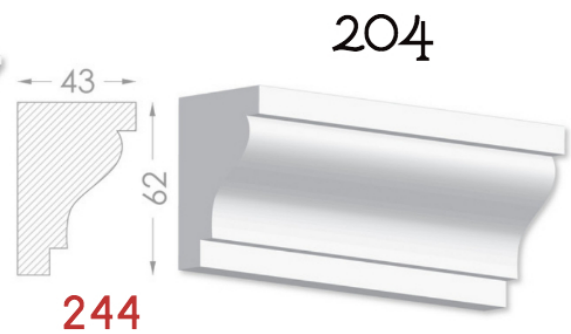

————— Imagination has no limits —————

BAGHETE

Element decorativ destinat evidentierii conturului
tavan-perete.

Liniile fine sunt instrumentul potrivit
pentru realizarea creatiei perfecte.

Pretul produsului include:producerea,montarea si vopsirea primara
calculat pentru 1 m liniar.

MOLDINGURI

Elementul decorativ perfect pentru
conturarea zonelor. Adauga gust si
individualitate in design.

Pretul produsului include : producerea, montarea si vopsirea primara
calculat pentru 1 m liniar.

HEAVEN DESIGN SOFT LINE

PLINTA

Element de conexiuni perete -podea.Destinat pentru conturarea si evidentierea podelelor.

Pretul produsului include :producerea ,montarea si vopsirea primara calculat pentru 1 m liniar.