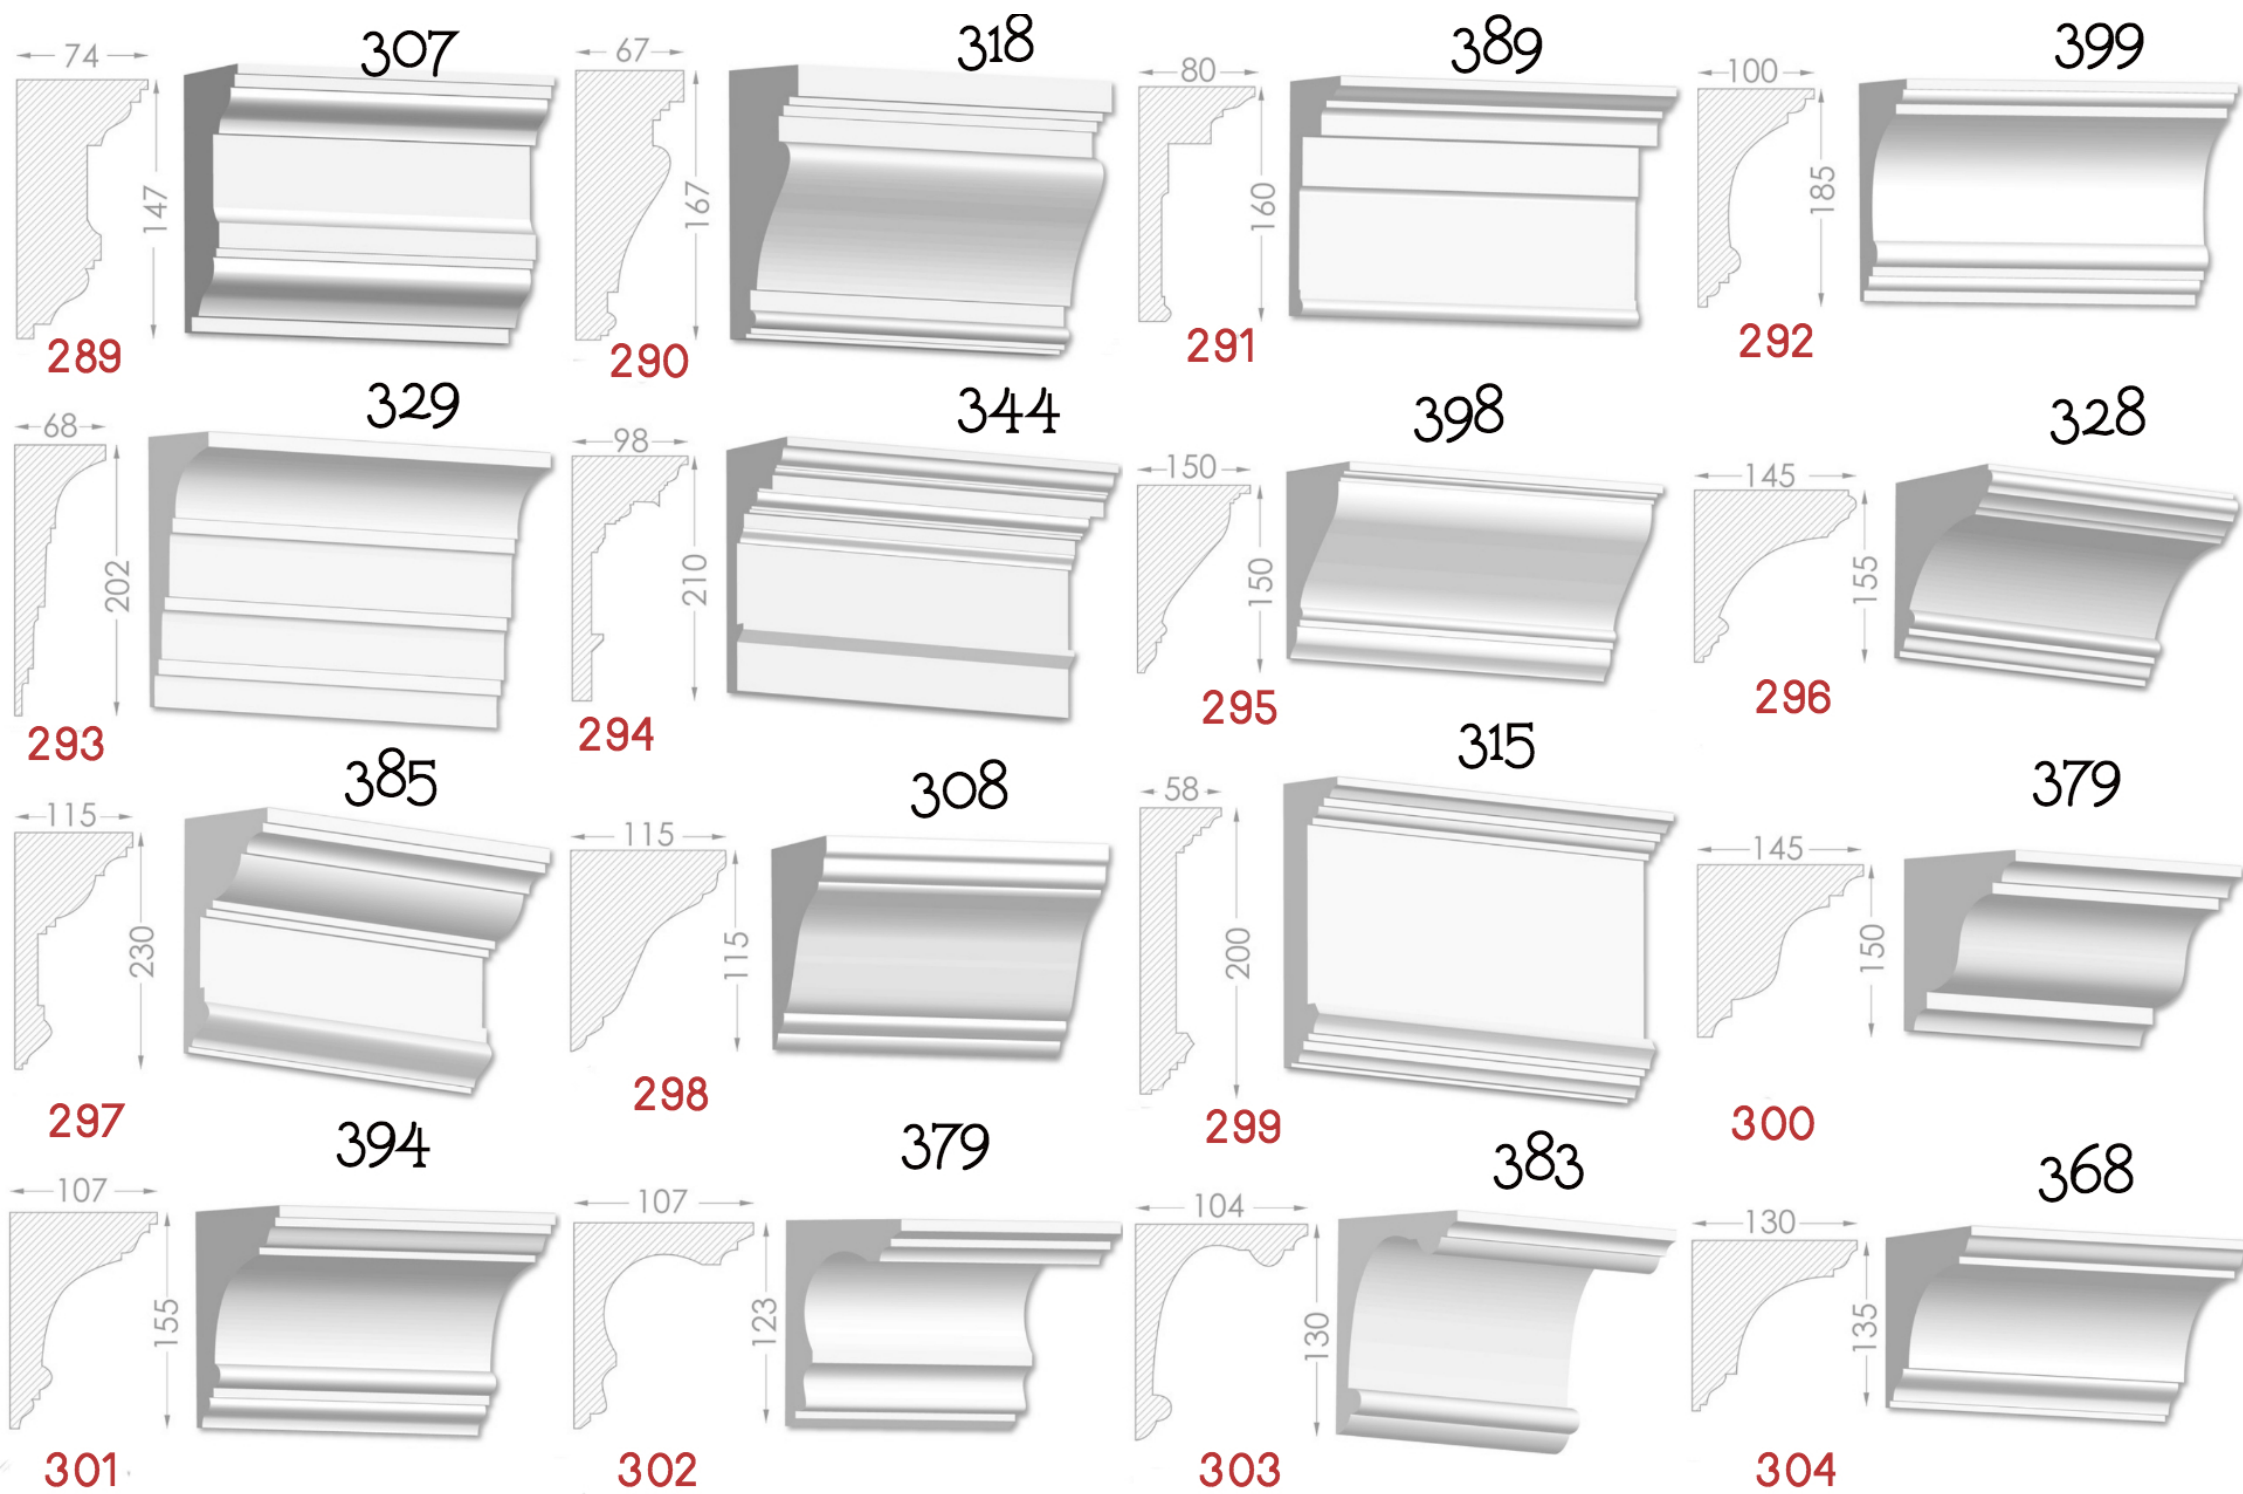

————— Imagination has no limits —————

BAGHETE

Element decorativ destinat evidentierii conturului
tavan-perete.

Liniile fine sunt instrumentul potrivit
pentru realizarea creatiei perfecte.

Pretul produsului include:producerea,montarea si vopsirea primara
calculat pentru 1 m liniar.

MOLDINGURI

Elementul decorativ perfect pentru
conturarea zonelor. Adauga gust si
individualitate in design.

Pretul produsului include : producerea, montarea si vopsirea primara
calculat pentru 1 m liniar.

HEAVEN DESIGN SOFT LINE

PLINTA

Element de conexiuni perete -podea.Destinat pentru conturarea si evidentierea podelelor.

Pretul produsului include :producerea ,montarea si vopsirea primara calculat pentru 1 m liniar.

210

225

205

235

185

200

235

220