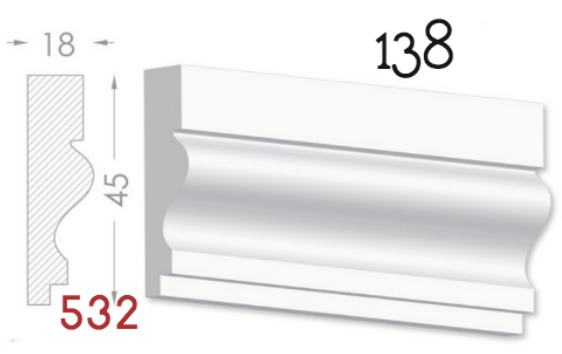

HEAVEN DESIGN SOFT LINE

PLINTA

Element de conexiuni perete -podea.Destinat pentru conturarea si evidentierea podelelor.

Pretul produsului include :producerea ,montarea si vopsirea primara calculat pentru 1 m liniar.