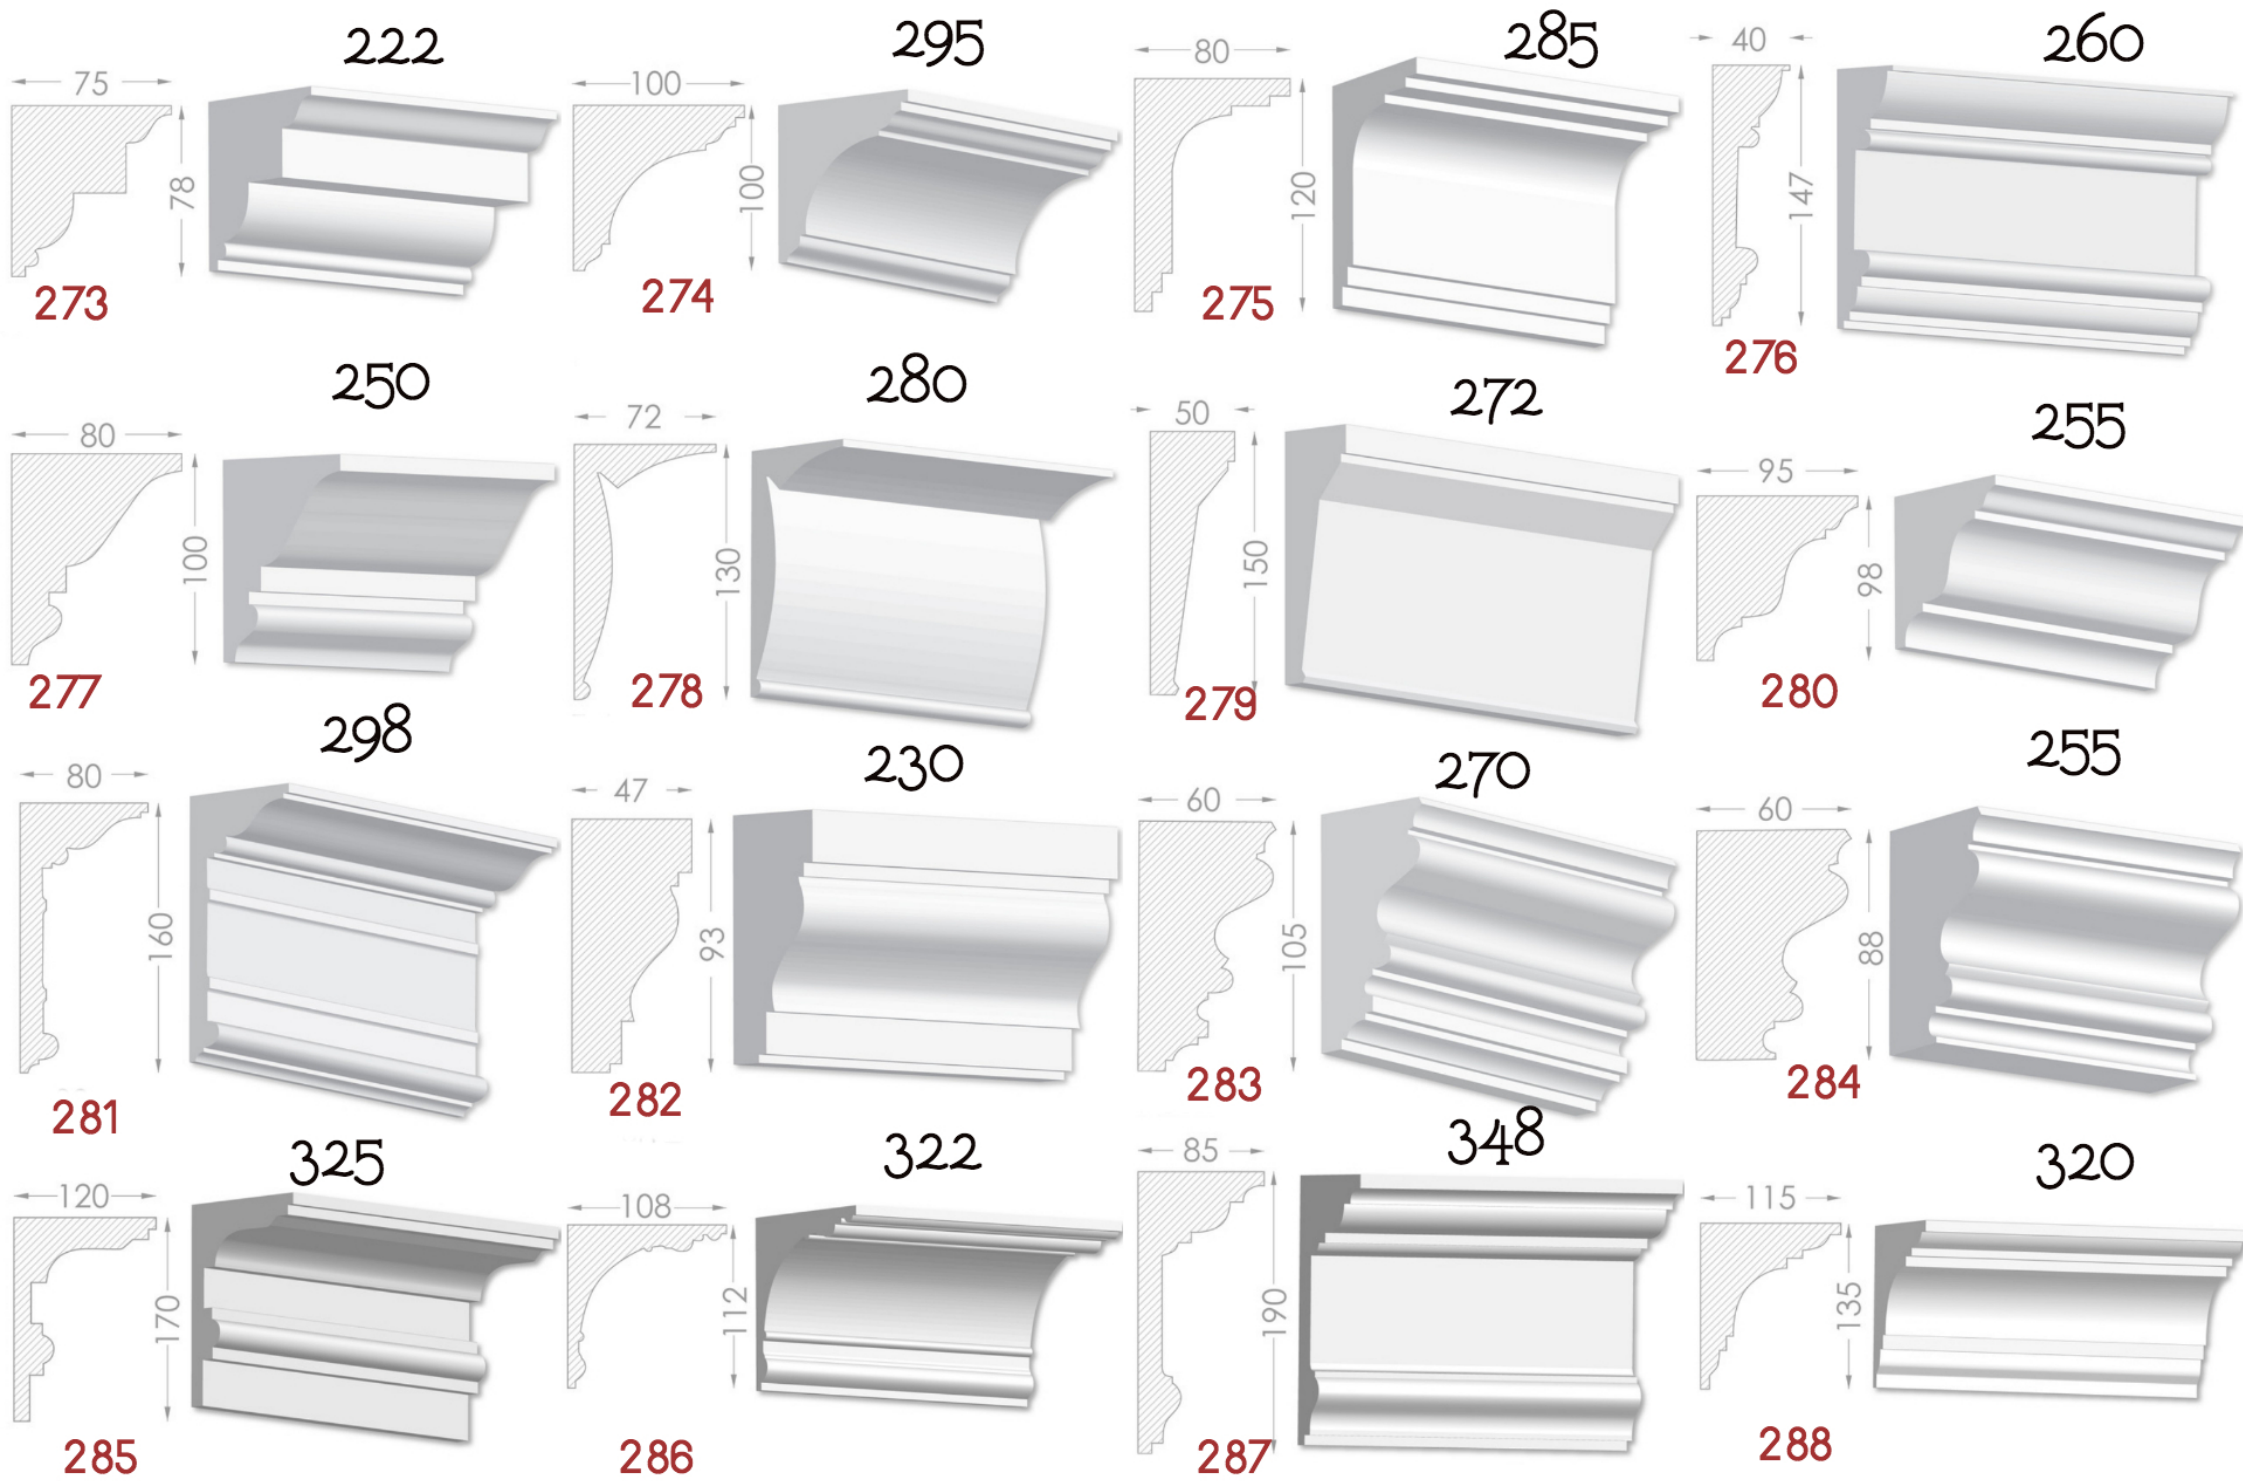

The background features a series of overlapping, flowing, light blue waves that create a sense of movement and softness. The waves are more prominent on the left side and fade towards the right.

Realise your dreams with
heaven design
Soft lines

————— Imagination has no limits —————

BAGHETE

Element decorativ destinat evidentierii conturului
tavan-perete.

Liniile fine sunt instrumentul potrivit
pentru realizarea creatiei perfecte.

Pretul produsului include:producerea,montarea si vopsirea primara
calculat pentru 1 m liniar.

HEAVEN DESIGN SOFT LINE

PLINTA

Element de conexiuni perete -podea.Destinat pentru conturarea si evidentierea podelelor.

Pretul produsului include :producerea ,montarea si vopsirea primara calculat pentru 1 m liniar.

210

225

205

235

185

200

235

220