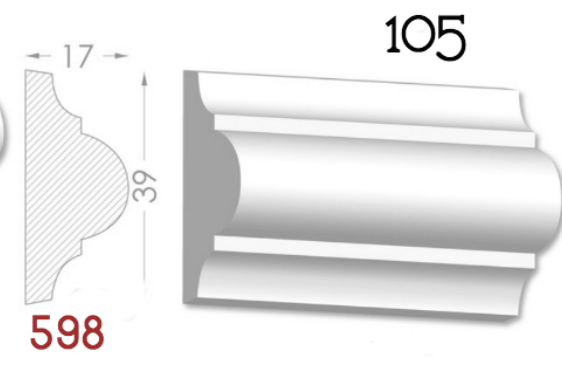

————— Imagination has no limits —————

BAGHETE

Element decorativ destinat evidentierii conturului
tavan-perete.

Liniile fine sunt instrumentul potrivit
pentru realizarea creatiei perfecte.

Pretul produsului include:producerea,montarea si vopsirea primara
calculat pentru 1 m liniar.

MOLDINGURI

Elementul decorativ perfect pentru
conturarea zonelor. Adauga gust si
individualitate in design.

Pretul produsului include : producerea, montarea si vopsirea primara
calculat pentru 1 m liniar.

HEAVEN DESIGN SOFT LINE

PLINTA

Element de conexiuni perete -podea.Destinat pentru conturarea si evidentierea podelelor.

Pretul produsului include :producerea ,montarea si vopsirea primara calculat pentru 1 m liniar.