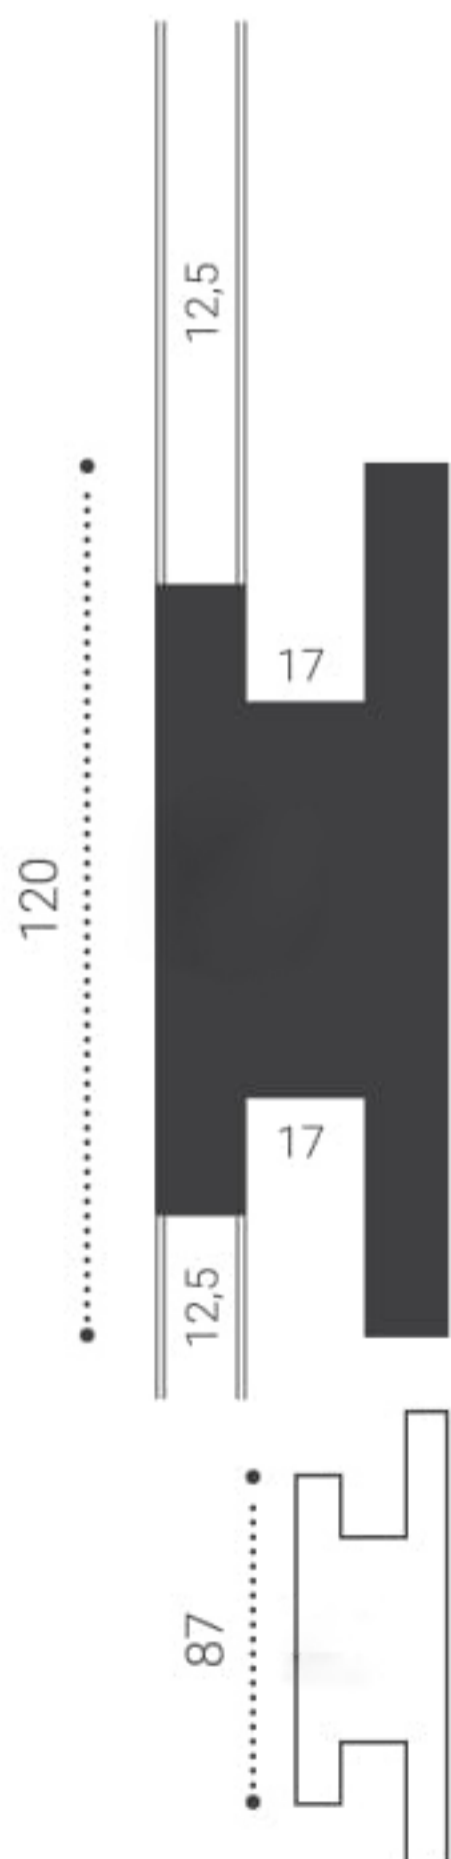

LS8 115x90  
pag 7

LS1 95x95  
pag 7

Moldinguri tavan integrate

LS49 165x60  
pag 15

LS 165x70  
pag 15

Moldinguri tavan perete Integrat

LS 22 125x35  
pag 3

LS 4 150x55  
pag 3

LS 5 170x50  
pag 3

LS 51 180x25  
pag 5

LS 6 170x50  
pag 5

LS 2 185x35  
pag 5

LS 22 /125x35mm

LS 4/150x55mm

LS 5/170x50mm

LS 51/180x25mm

LS 6/180x35mm

LS 2/185x35mm

HEAVEN DESIGN LIGHT EDITION

LS8 /115x50mm

LS52/ 150x90mm

LS1/ 95x95mm

HEAVEN DESIGN LIGHT EDITION

LS11/90x40mm

LS31/75x36mm  
pag23

LS20/100x45mm  
pag23

LS30/70x40mm  
pag25

LS54/100x55mm  
pag25

LS55/120x66mm  
pag25

LS33/111x60mm  
pag27

LS34/179x45mm  
pag27

LS37/150x40mm  
pag27