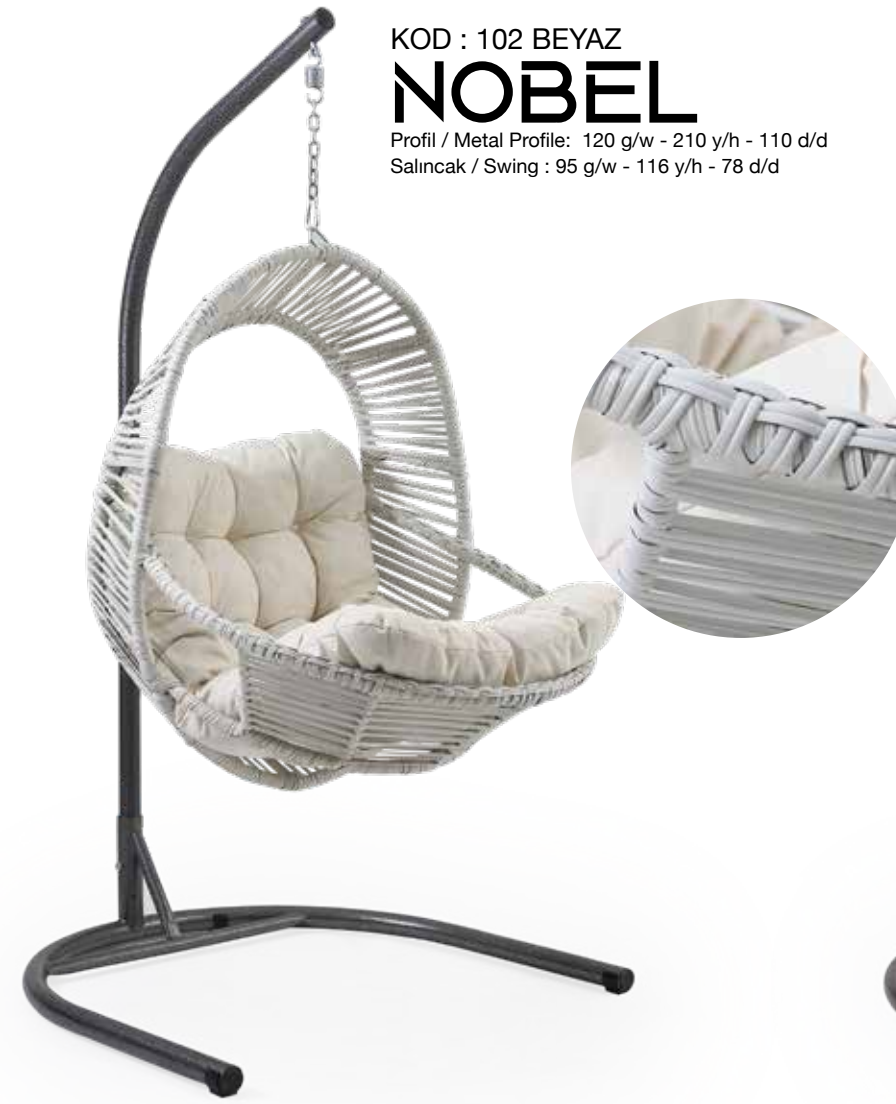

NOBEL

Profil / Metal Profile: 120 g/w - 210 y/h - 110 d/d
Salıncak / Swing : 95 g/w - 116 y/h - 78 d/d

KOD : 102 BEYAZ

NOBEL

Profil / Metal Profile: 120 g/w - 210 y/h - 110 d/d
Salıncak / Swing : 95 g/w - 116 y/h - 78 d/d