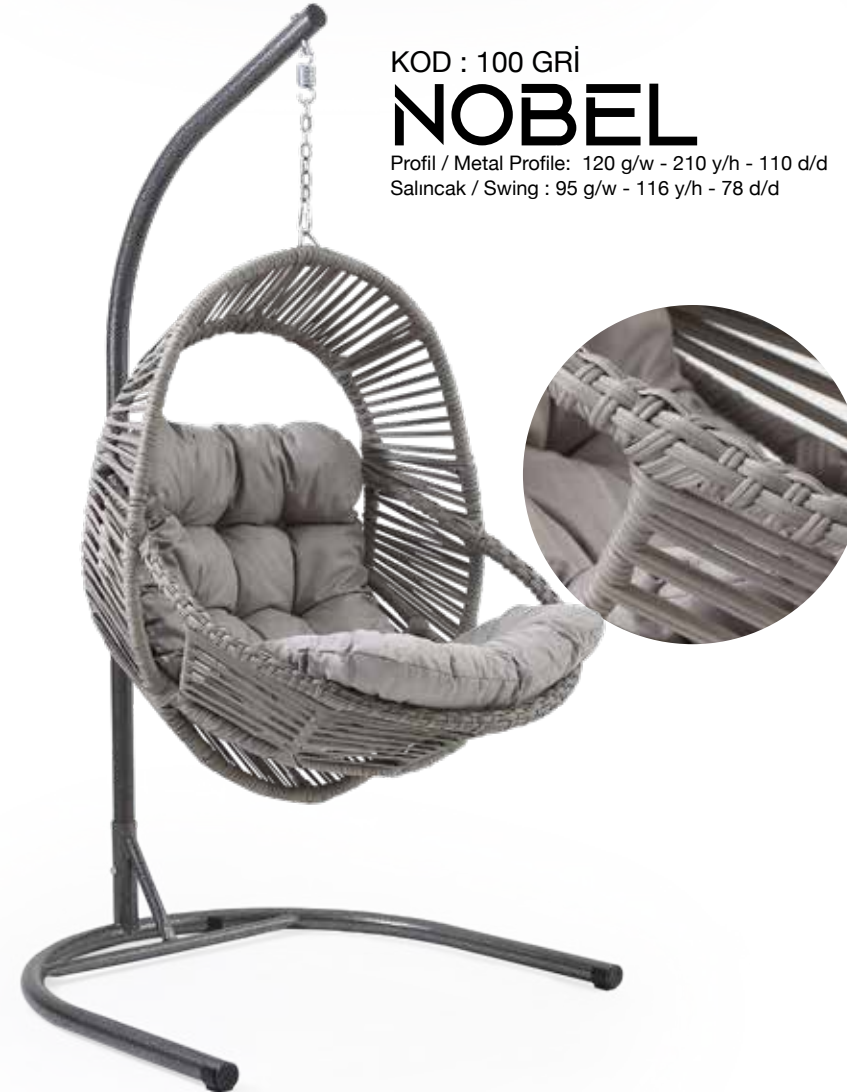

KOD : 103 AÇIK KAHVE

NOBEL

Profil / Metal Profile: 120 g/w - 210 y/h - 110 d/d
Salıncak / Swing : 95 g/w - 116 y/h - 78 d/d

KOD : 100 GRI

NOBEL

Profil / Metal Profile: 120 g/w - 210 y/h - 110 d/d
Salıncak / Swing : 95 g/w - 116 y/h - 78 d/d