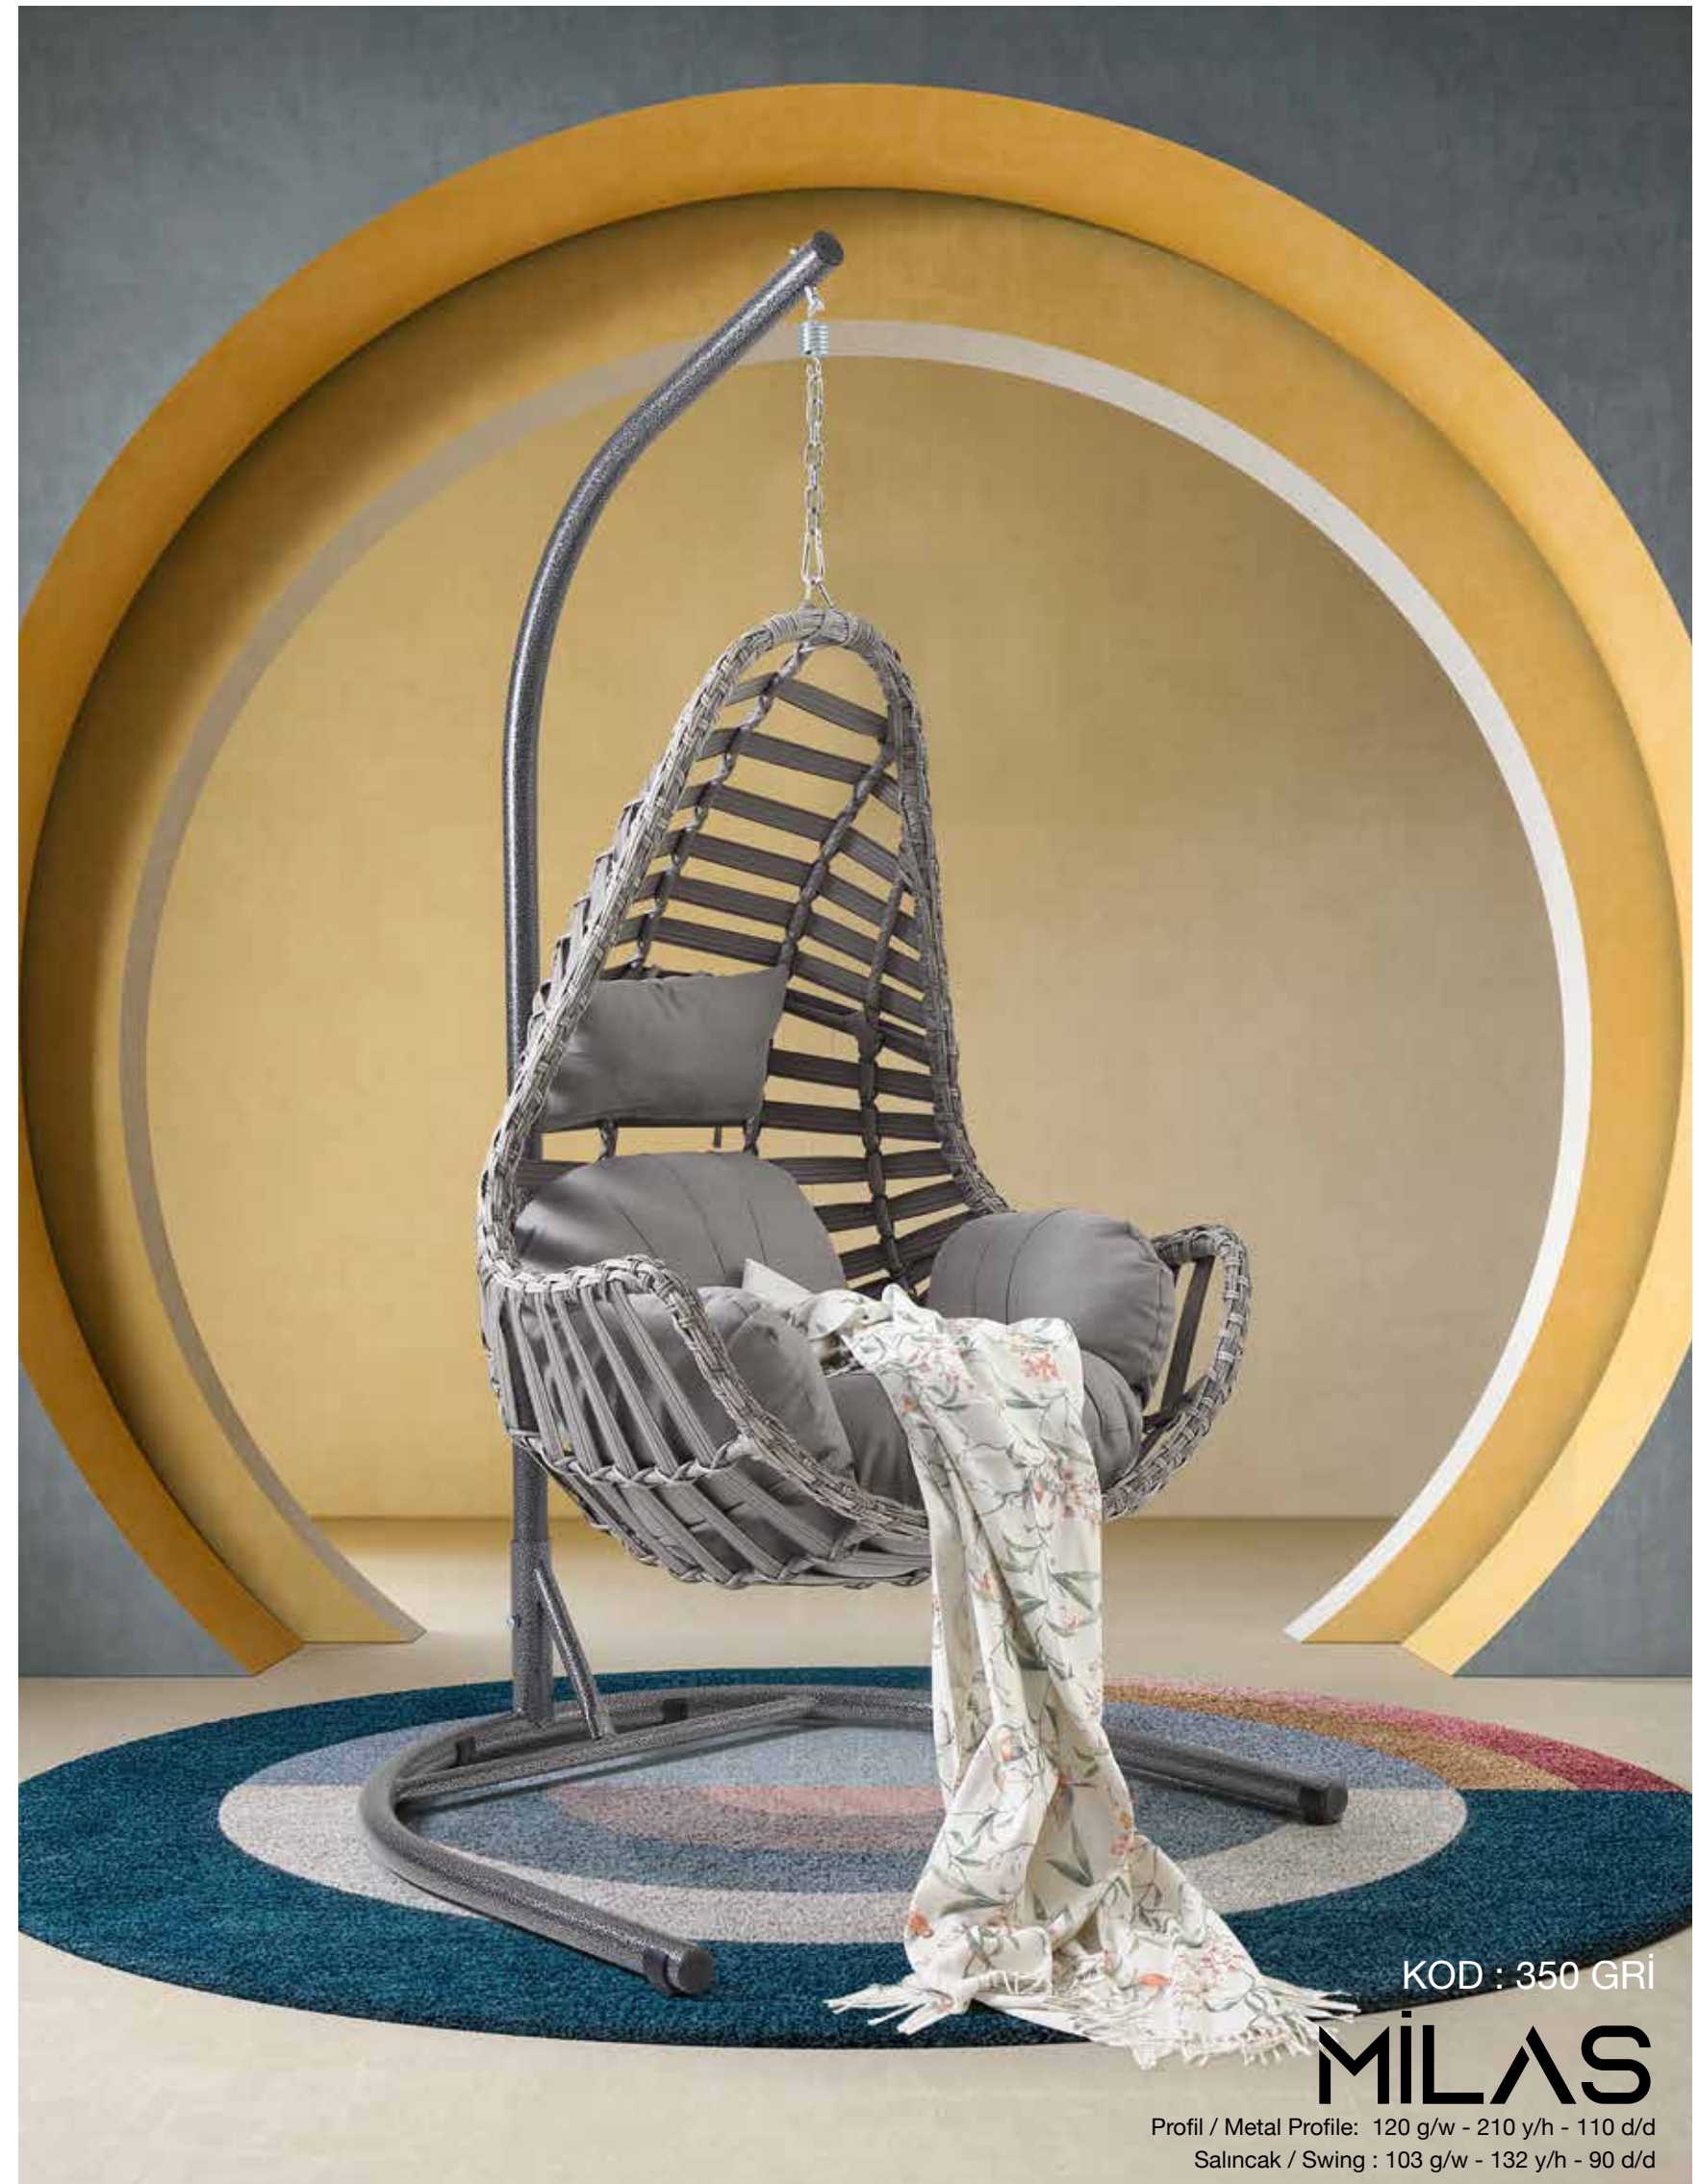

KOD : 350 GRI

MİLAS

Profil / Metal Profile: 120 g/w - 210 y/h - 110 d/d
Salıncak / Swing : 103 g/w - 132 y/h - 90 d/d

www.capriswing.com