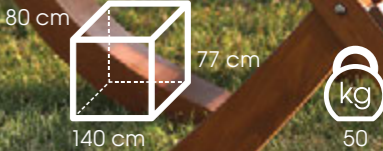

table

Table

Atina

Colour Options

Table

W x L x H : 60 x 60 x 74 cm 1 pcs. in-box, 0.075 m³, 12.5 kg
W x L x H : 60 x 80 x 74 cm 1 pcs. in-box, 0.098 m³, 14.3 kg
W x L x H : 60 x 100 x 74 cm 1 pcs. in-box, 0.124 m³, 15.6 kg
W x L x H : 70 x 70 x 74 cm 1 pcs. in-box, 0.099 m³, 14.7 kg
W x L x H : 80 x 80 x 74 cm 1 pcs. in-box, 0.115 m³, 16 kg
W x L x H : 80 x 120 x 74 cm 1 pcs. in-box, 0.197 m³, 21.5 kg
W x L x H : 80 x 140 x 74 cm 1 pcs. in-box, 0.227 m³, 25 kg
W x L x H : 80 x 160 x 74 cm 1 pcs. in-box, 0.259 m³, 29 kg

Coffee Table

W x L x H : 50 x 50 x 55 cm 1 pcs. in-box, 0.051 m³, 8.5 kg
W x L x H : 50 x 70 x 55 cm 1 pcs. in-box, 0.077 m³, 9 kg
W x L x H : 50 x 80 x 55 cm 1 pcs. in-box, 0.088 m³, 9.5 kg

Bahceci,
design comes to life...

Table

Palermo

Colour Options

- Walnut
- White

W x L : 70 x 120 + 40 cm 2 pcs. in-box, 0,213 m³, 41.7 kg
 W x L : 80 x 140 + 40 cm 2 pcs. in-box, 0,258 m³, 50 kg
 W x L : 90 x 160 + 40 cm 2 pcs. in-box, 0,345 m³, 59.7 kg
 W x L : 90 x 180 + 50 cm 2 pcs. in-box, 0,375 m³, 62 kg
 W x L : 100 x 200 + 50 cm 2 pcs. in-box, 0,444 m³, 71 kg
 W x L : 100 x 200 + 50 + 50 cm 2 pcs. in-box, 0,444 m³, 74 kg
 H : 77 cm

Table

Lizbon

Colour Options

Walnut White

W x L : 90 x 160 cm 2 pcs. in-box, 0,345 m³, 53 kg
W x L : 90 x 180 cm 2 pcs. in-box, 0,375 m³, 57 kg
W x L : 100 x 200 cm 2 pcs. in-box, 0,444 m³, 62 kg
H : 77 cm