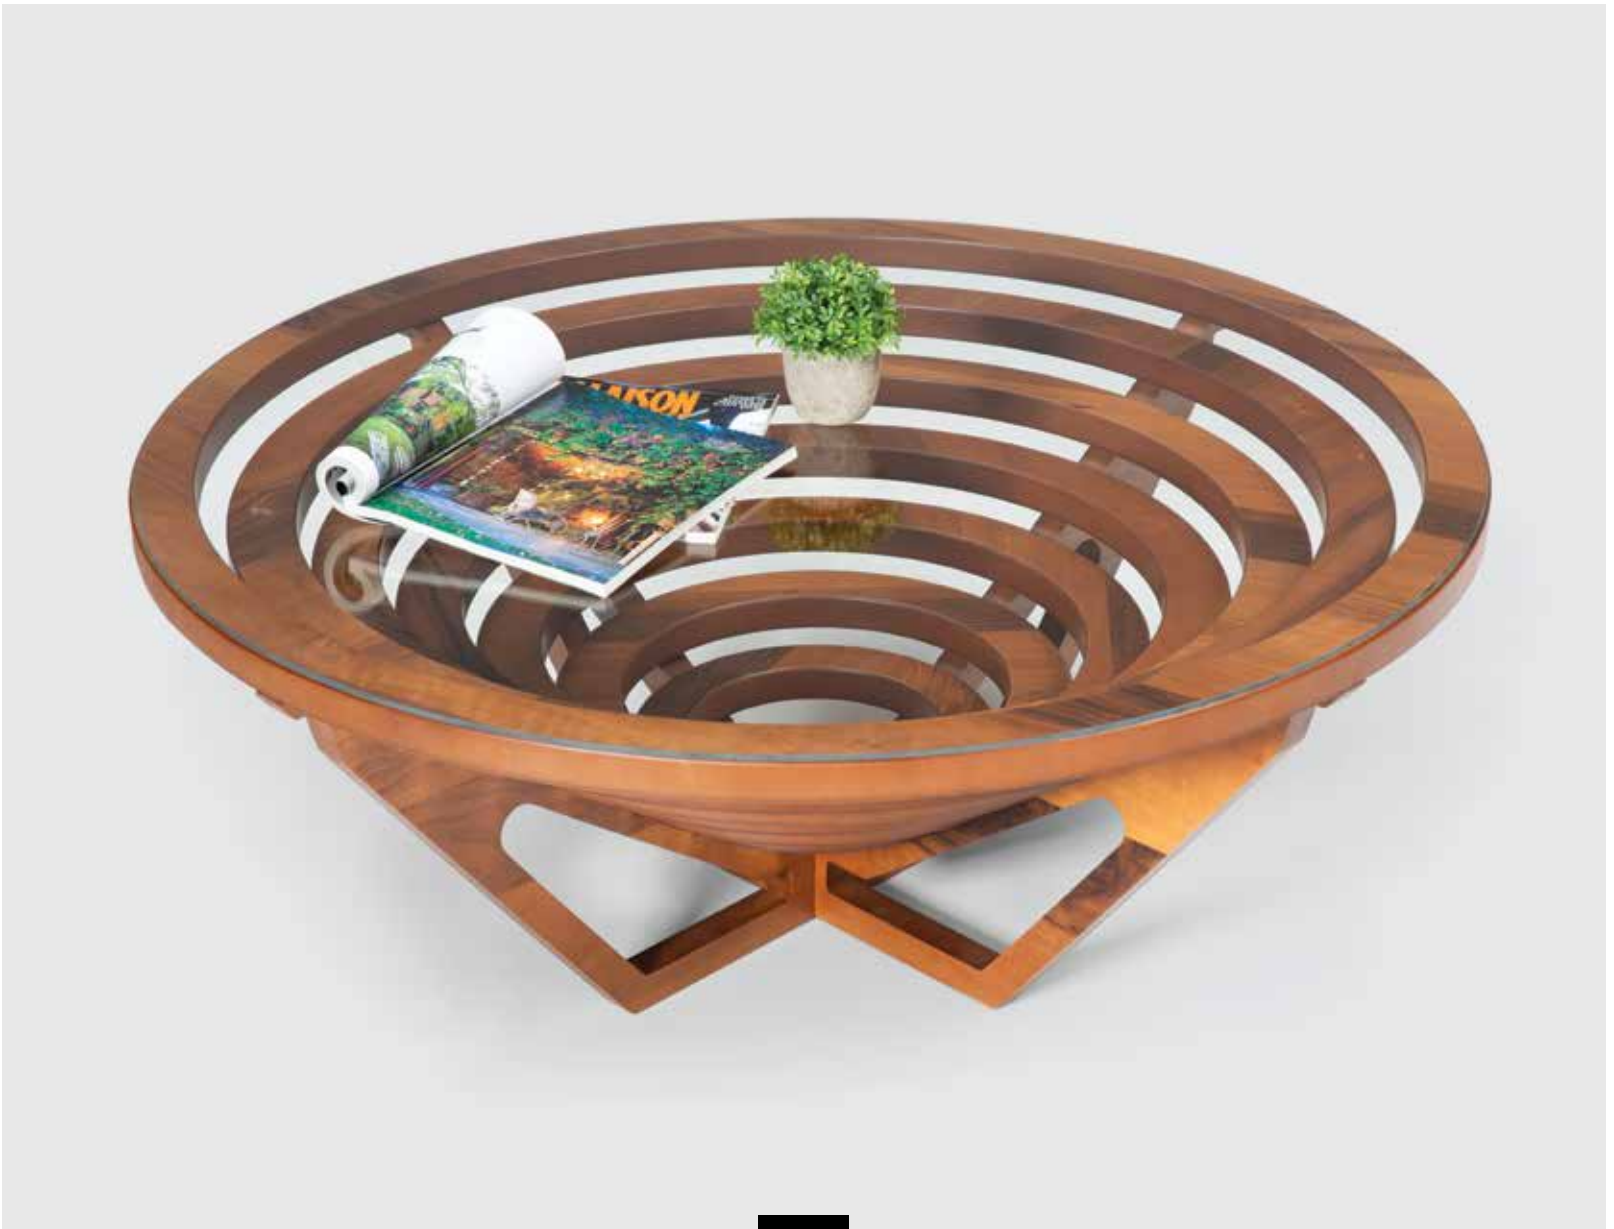

314 / DIMENSIONS

G/W	50 cm
D/D	50 cm
Y/H	60 cm