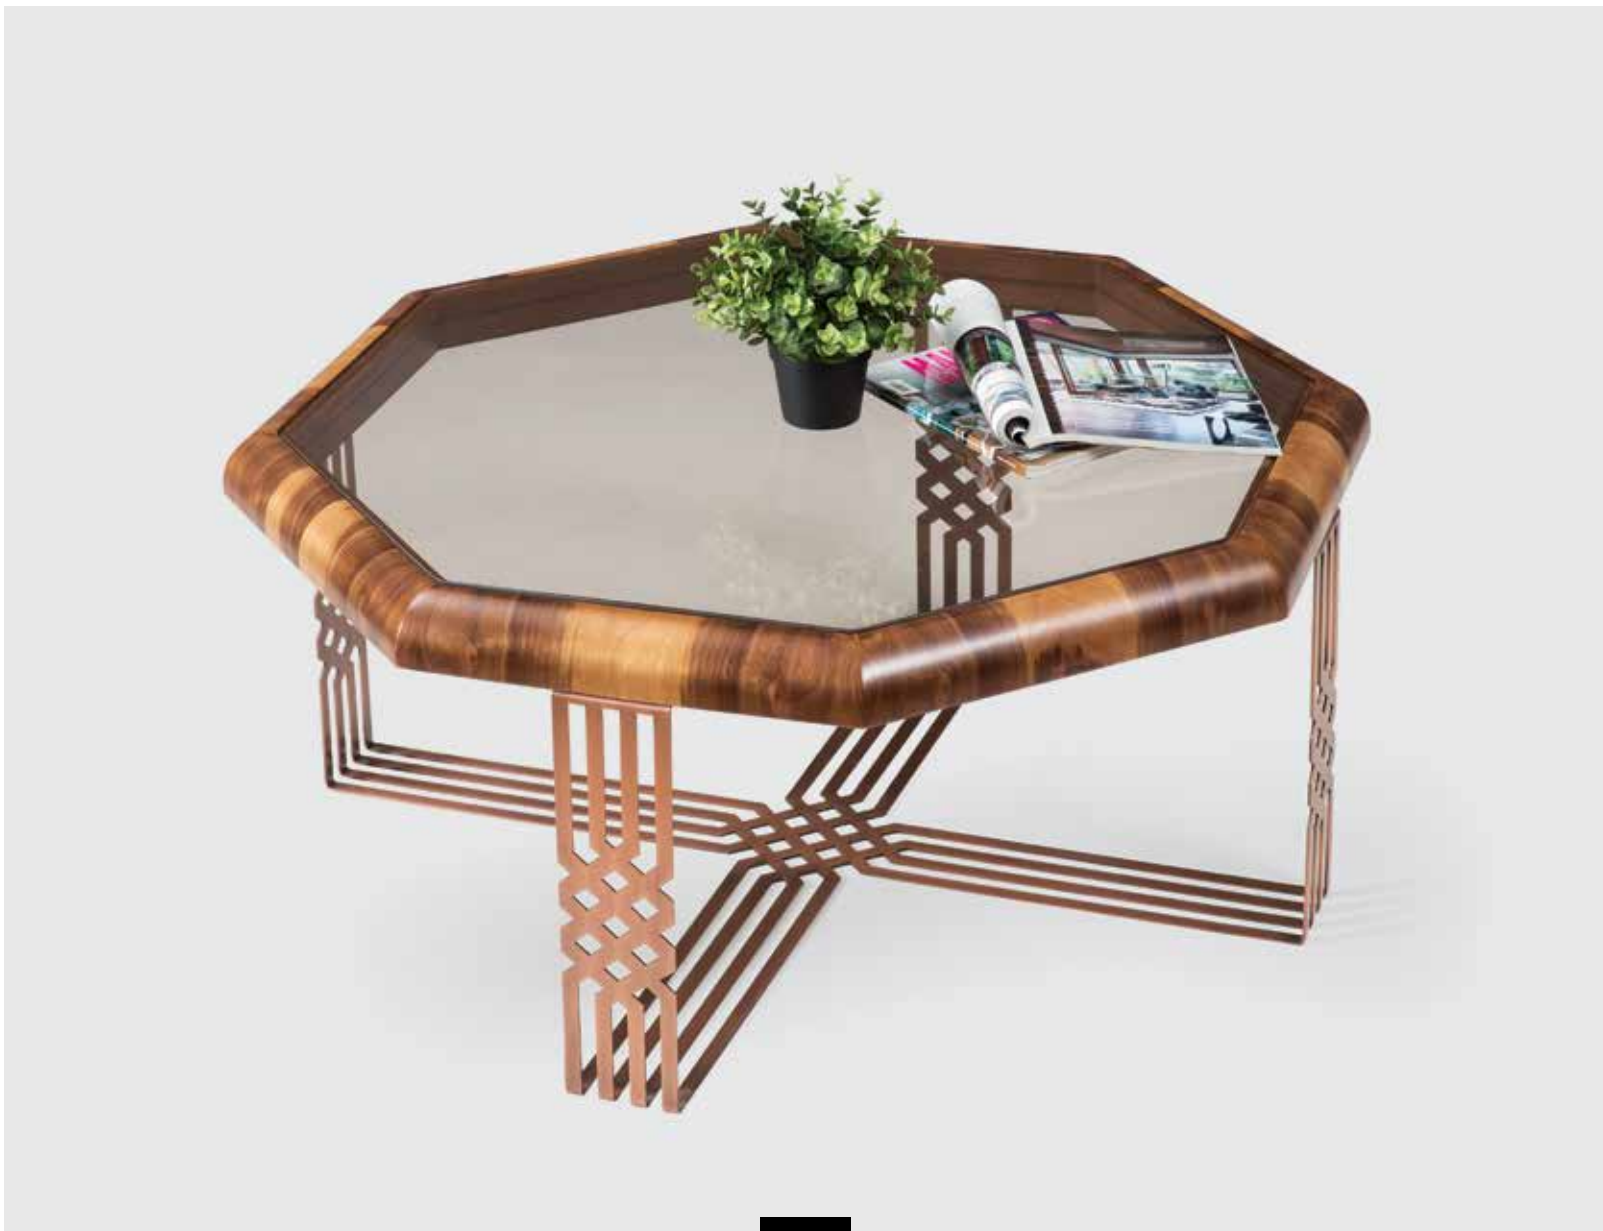

**486 / DIMENSIONS**

G/W	42 cm
D/D	64 cm
Y/H	57 cm

062  
•  
052

coffee table

**062 / DIMENSIONS**

G/W	100 cm
D/D	100 cm
Y/H	46 cm

**052 / DIMENSIONS**

G/W	50 cm
D/D	50 cm
Y/H	57 cm