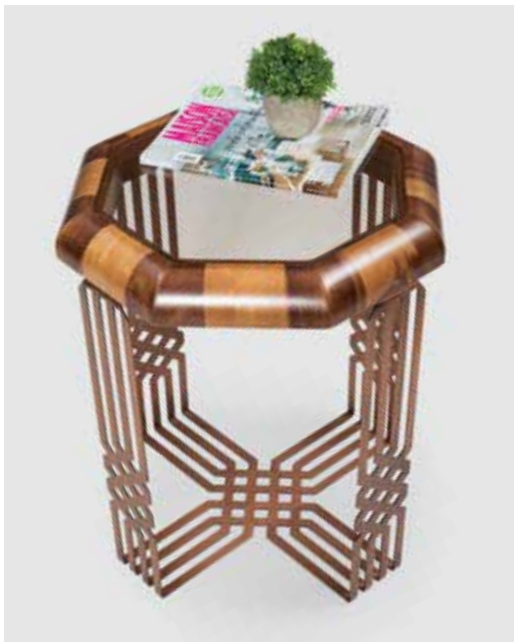

## 331 / DIMENSIONS

G/W	58 cm
D/D	58 cm
Y/H	51 cm

**686**  
'set

**686 / DIMENSIONS**

G/W	116 cm
D/D	59 cm
Y/H	39 cm

**SIDE / DIMENSIONS**

G/W	50 cm
D/D	39 cm
Y/H	48 cm

**486**  
'walnut

**486 / DIMENSIONS**

G/W	42 cm
D/D	64 cm
Y/H	57 cm

062  
•  
052

coffee table

**062 / DIMENSIONS**

G/W	100 cm
D/D	100 cm
Y/H	46 cm

**052 / DIMENSIONS**

G/W	50 cm
D/D	50 cm
Y/H	57 cm