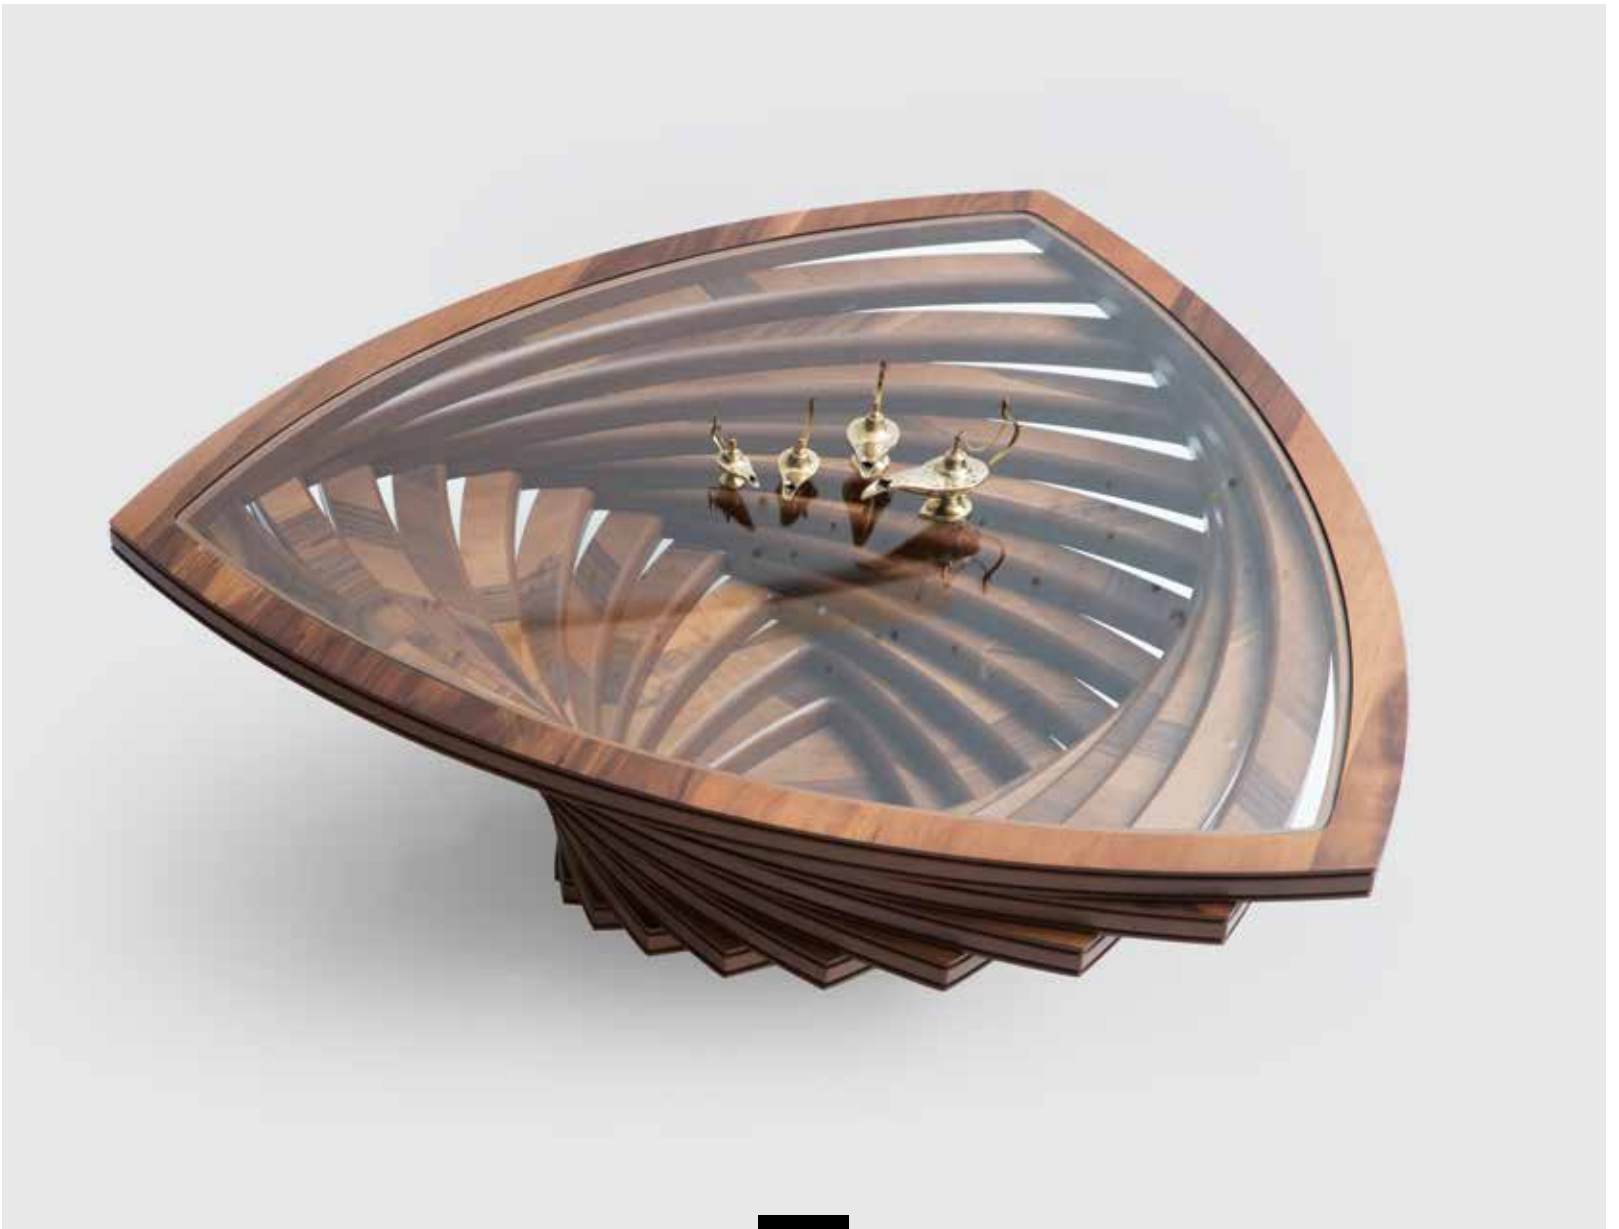

152  
•  
352

coffee table

**152 / DIMENSIONS**

G/W 110 cm  
D/D 110 cm  
Y/H 40 cm

**352 / DIMENSIONS**

G/W 65 cm  
D/D 63 cm  
Y/H 51 cm

127  
•  
317

coffee table

**127 / DIMENSIONS**

G/W	170 cm
D/D	85 cm
Y/H	40 cm

**317 / DIMENSIONS**

G/W	65 cm
D/D	50 cm
Y/H	54 cm

135  
•  
315

coffee table

**135 / DIMENSIONS**

G/W	100 cm
D/D	100 cm
Y/H	42 cm