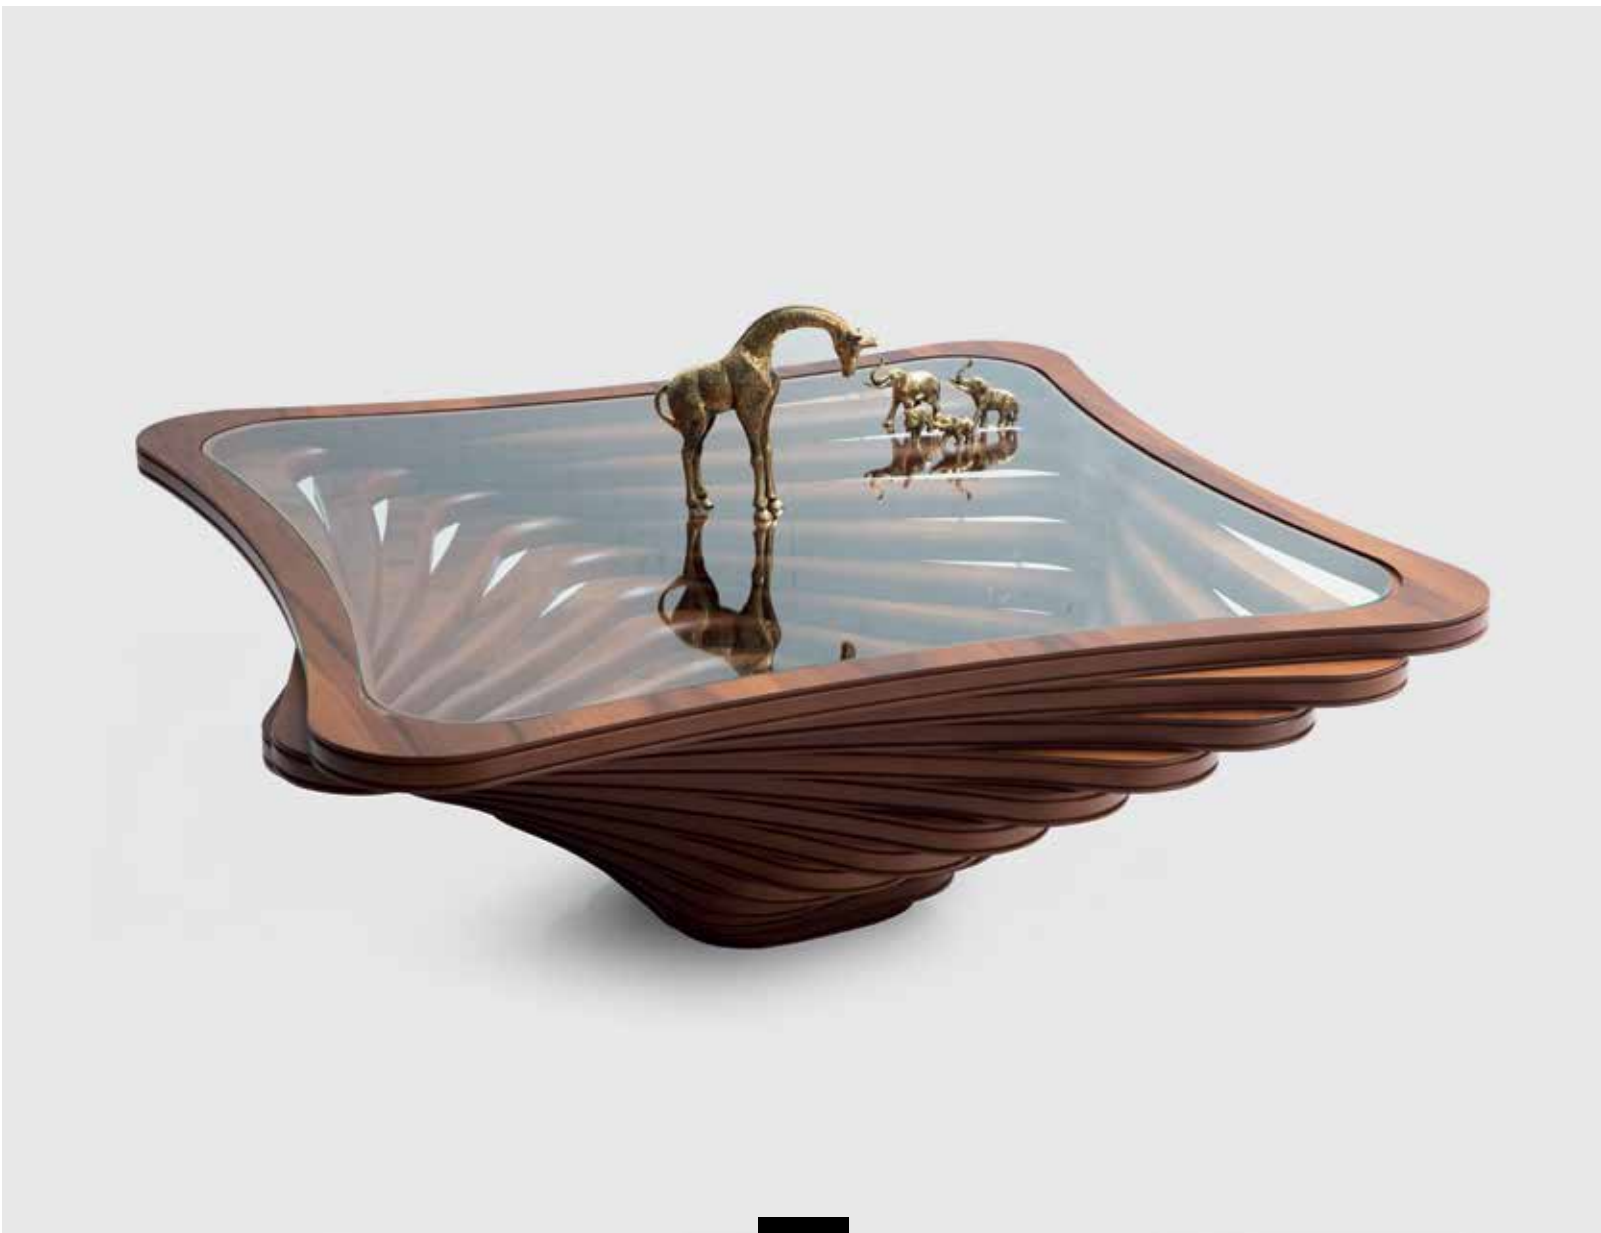

**346 / DIMENSIONS**

G/W	64 cm
D/D	64 cm
Y/H	51 cm

153  
•  
353

coffee table

**153 / DIMENSIONS**

G/W	106 cm
D/D	106 cm
Y/H	41 cm

**353 / DIMENSIONS**

G/W	57 cm
D/D	57 cm
Y/H	52 cm

## 060 / DIMENSIONS

G/W	164 cm
D/D	79 cm
Y/H	43 cm