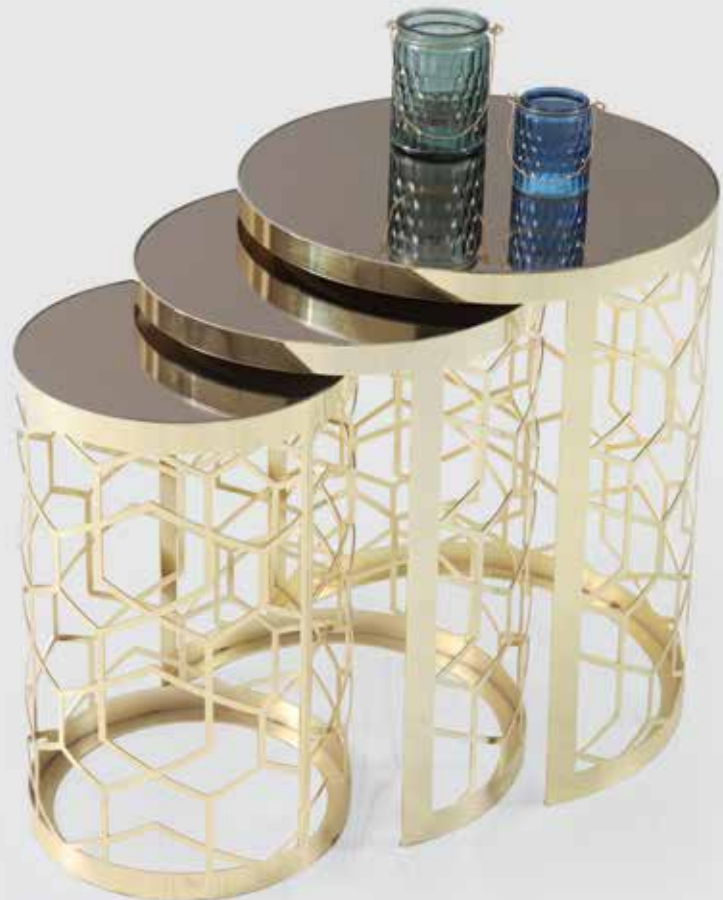

858 / DIMENSIONS

G/W	45 cm
D/D	45 cm
Y/H	57 cm