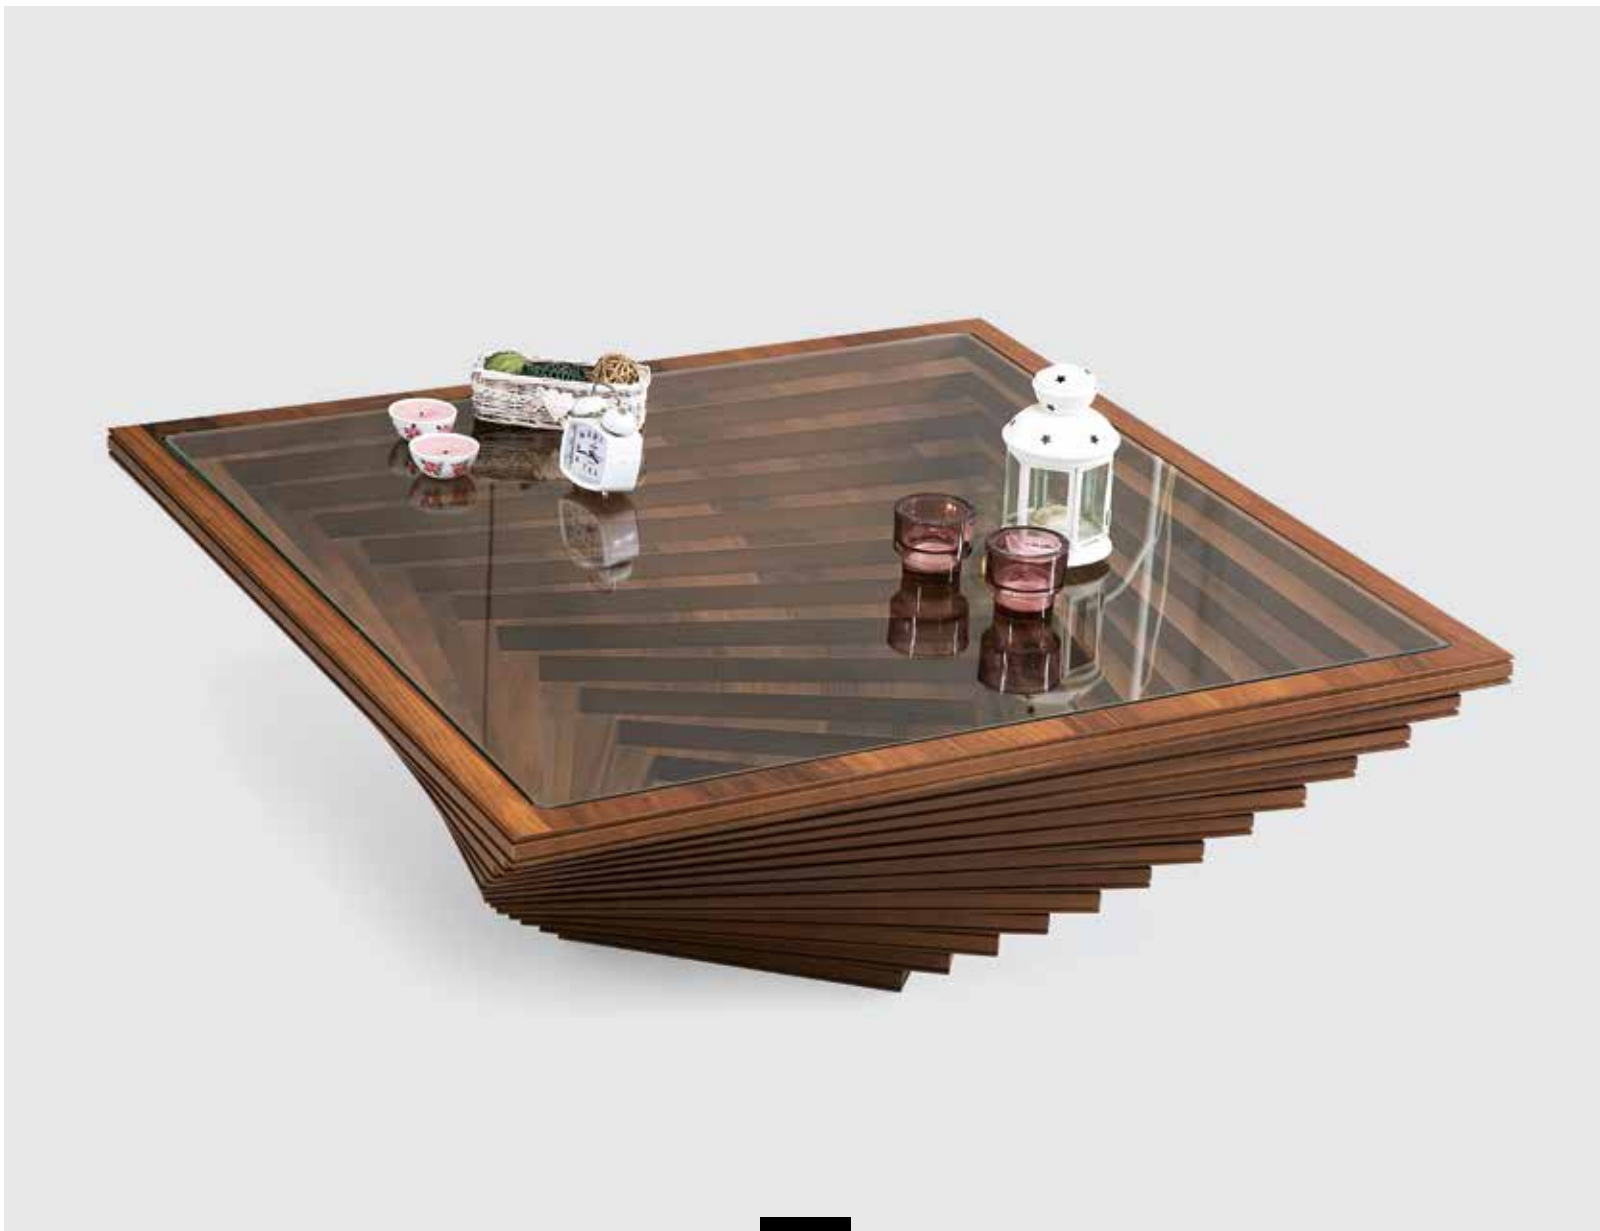

### 150 / DIMENSIONS

G/W	146 cm
D/D	70 cm
Y/H	40 cm

129  
•  
319

coffee table

**129 / DIMENSIONS**

G/W 106 cm  
D/D 106 cm  
Y/H 41 cm

**319 / DIMENSIONS**

G/W 55 cm  
D/D 50 cm  
Y/H 54 cm

139  
•  
313

coffee table

**139 / DIMENSIONS**

G/W	160 cm
D/D	70 cm
Y/H	40 cm

**313 / DIMENSIONS**

G/W	70 cm
D/D	57 cm
Y/H	50 cm