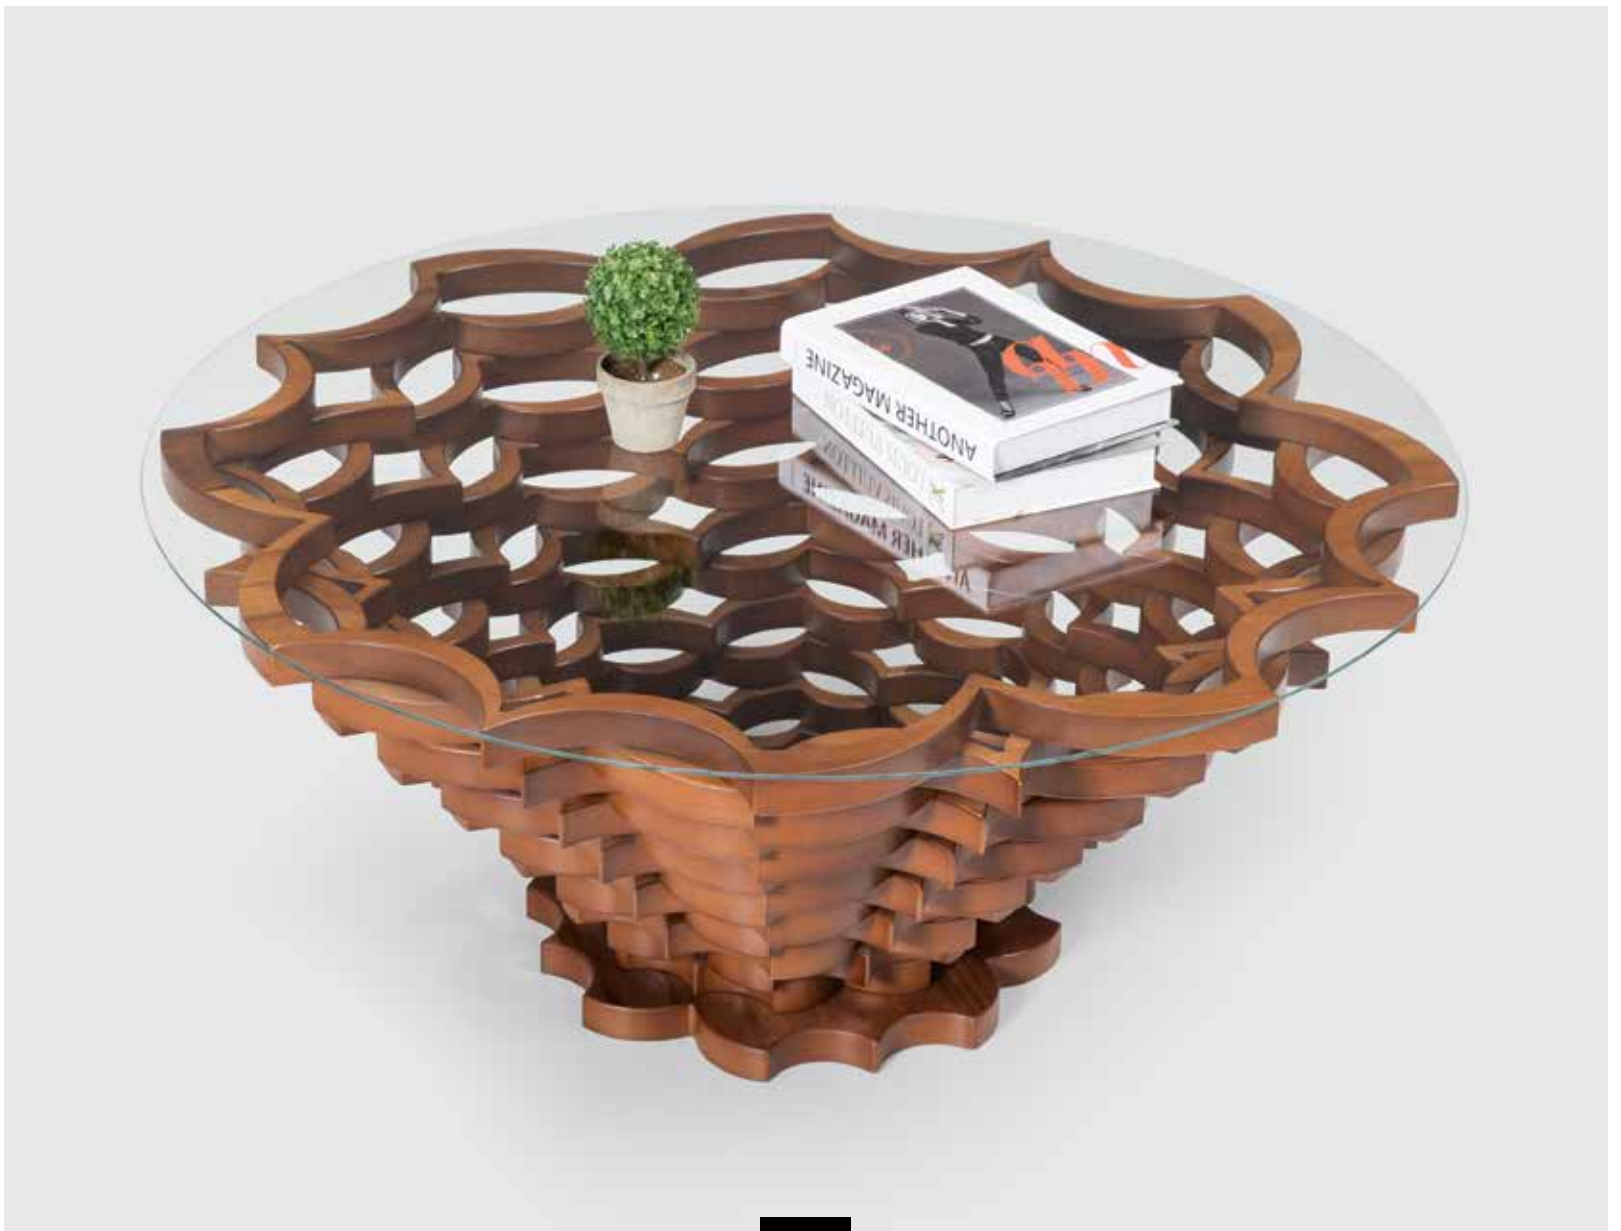

# 156·356

'walnut

**156 / DIMENSIONS**

G/W	142 cm
D/D	72,5 cm
Y/H	43,5 cm

**356 / DIMENSIONS**

G/W	50 cm
D/D	50 cm
Y/H	60 cm

192  
•  
392

coffee table

**192 / DIMENSIONS**

G/W 104 cm  
D/D 104 cm  
Y/H 40 cm

**392 / DIMENSIONS**

G/W 50 cm  
D/D 50 cm  
Y/H 55 cm

180  
•  
314

coffee table

**180 / DIMENSIONS**

G/W	106 cm
D/D	106 cm
Y/H	42 cm