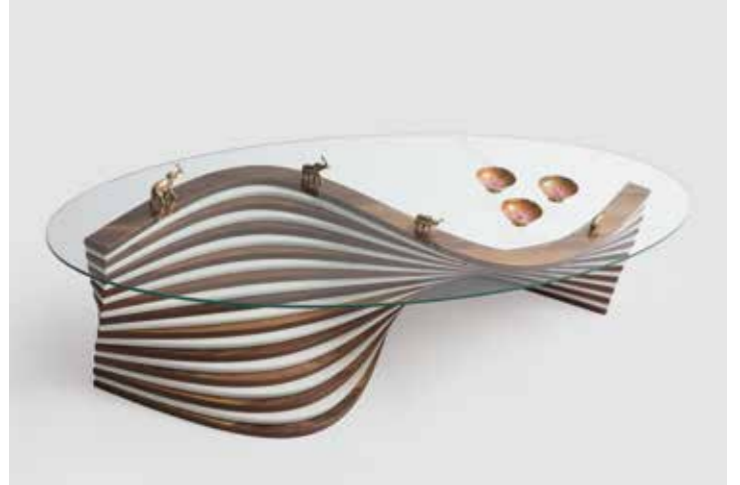

150 / DIMENSIONS

G/W	146 cm
D/D	70 cm
Y/H	40 cm