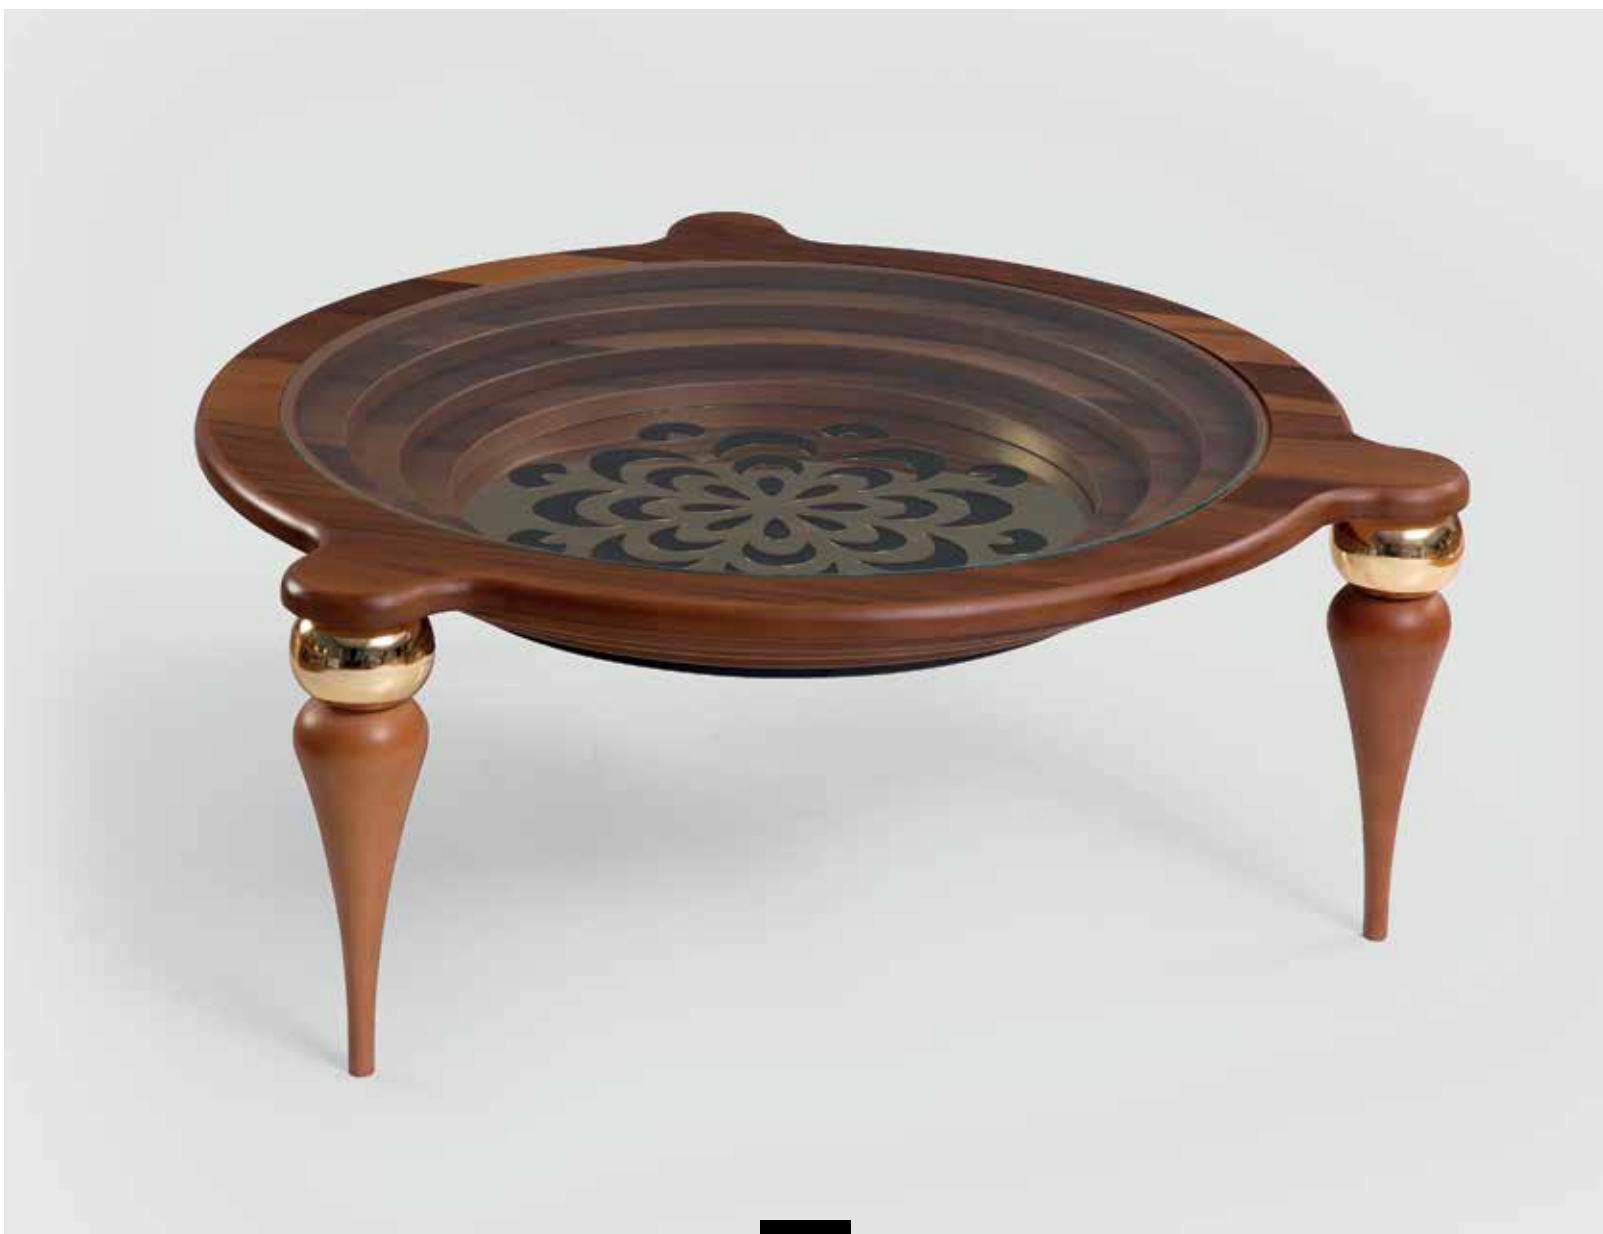

**11 / DIMENSIONS**

G/W	66 cm
D/D	49 cm
Y/H	50 cm

20  
•  
21

coffee table

**20 / DIMENSIONS**

G/W	109 cm
D/D	109 cm
Y/H	40 cm

**21 / DIMENSIONS**

G/W	60 cm
D/D	60 cm
Y/H	60 cm

20  
•  
21

coffee table

**20 / DIMENSIONS**

G/W	109 cm
D/D	109 cm
Y/H	40 cm

**21 / DIMENSIONS**

G/W	60 cm
D/D	60 cm
Y/H	60 cm

20  
•  
21

coffee table

**20 / DIMENSIONS**

G/W	109 cm
D/D	109 cm
Y/H	40 cm

**21 / DIMENSIONS**

G/W	60 cm
D/D	60 cm
Y/H	60 cm