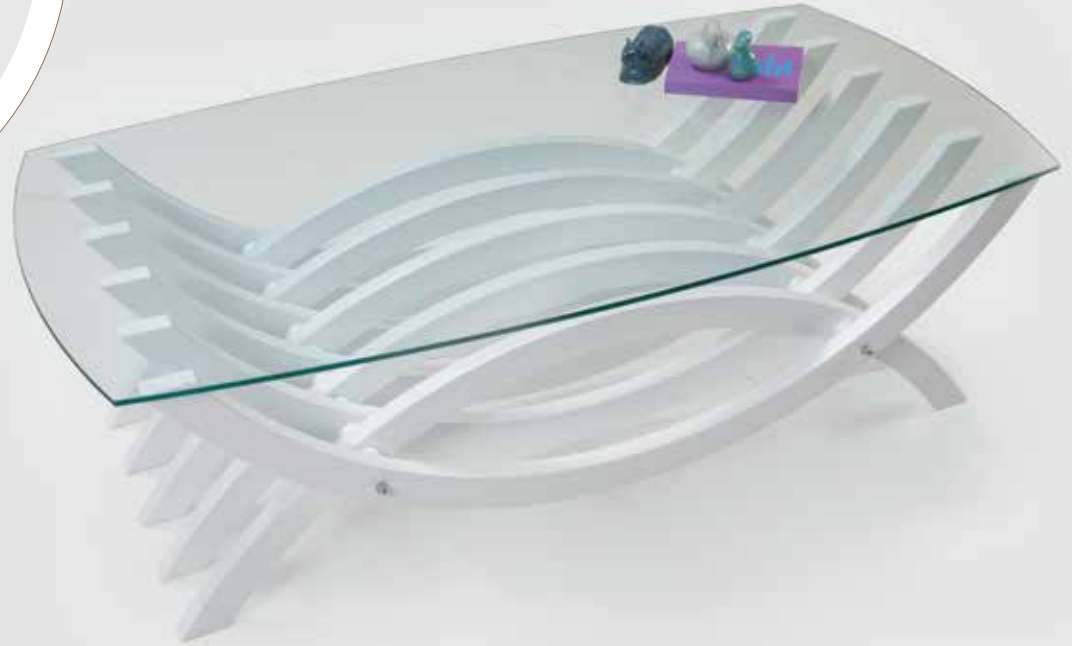

323 / DIMENSIONS

G/W	65 cm
D/D	61 cm
Y/H	61 cm