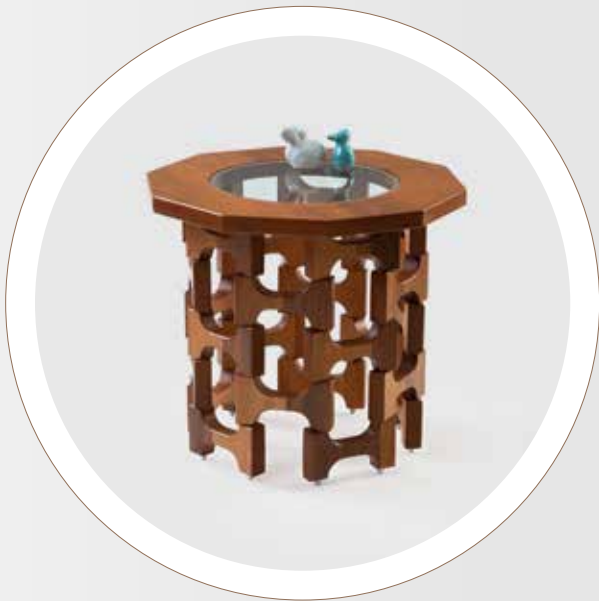

631·331

'walnut

631 / DIMENSIONS

G/W	90 cm
D/D	90 cm
Y/H	42 cm

331 / DIMENSIONS

G/W	58 cm
D/D	58 cm
Y/H	51 cm

631·331

'white