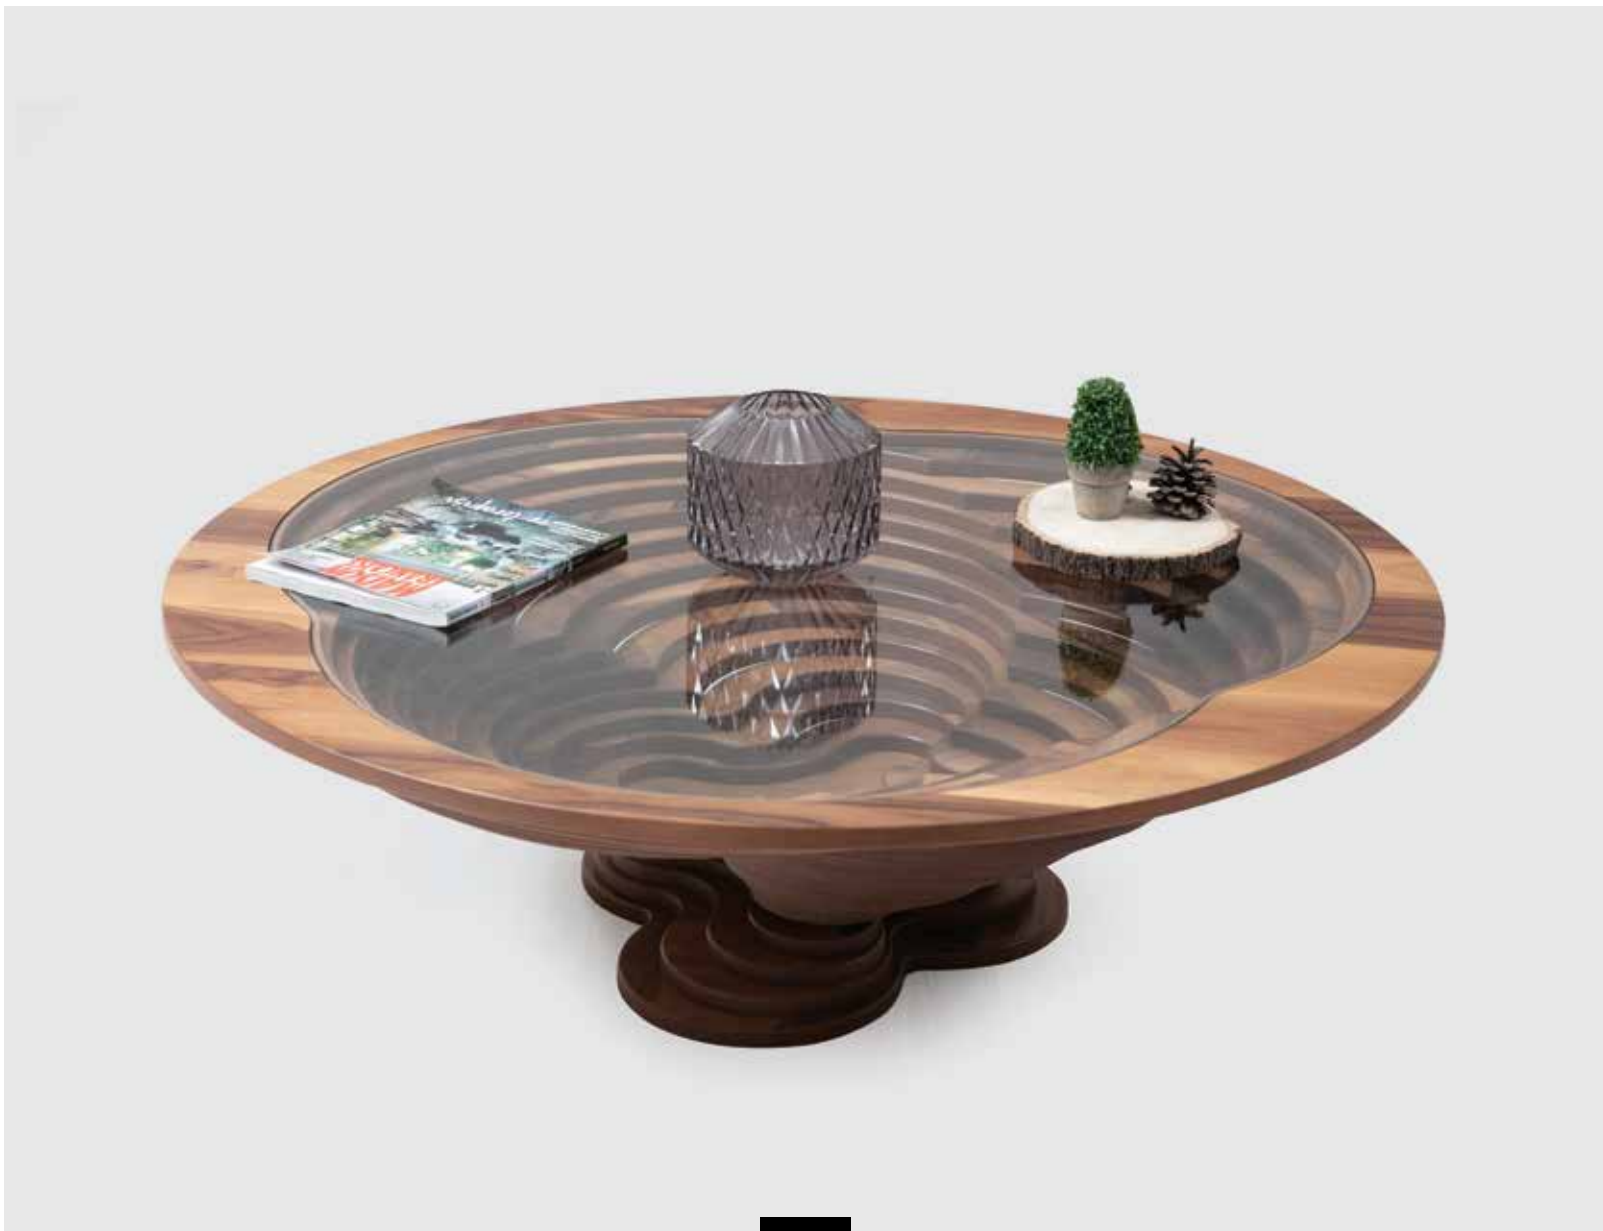

#### 140 / DIMENSIONS

G/W	100 cm
D/D	100 cm
Y/H	39 cm

157  
•  
357

coffee table

**157 / DIMENSIONS**

G/W	108 cm
D/D	108 cm
Y/H	40 cm

**357 / DIMENSIONS**

G/W	67 cm
D/D	67 cm
Y/H	55 cm