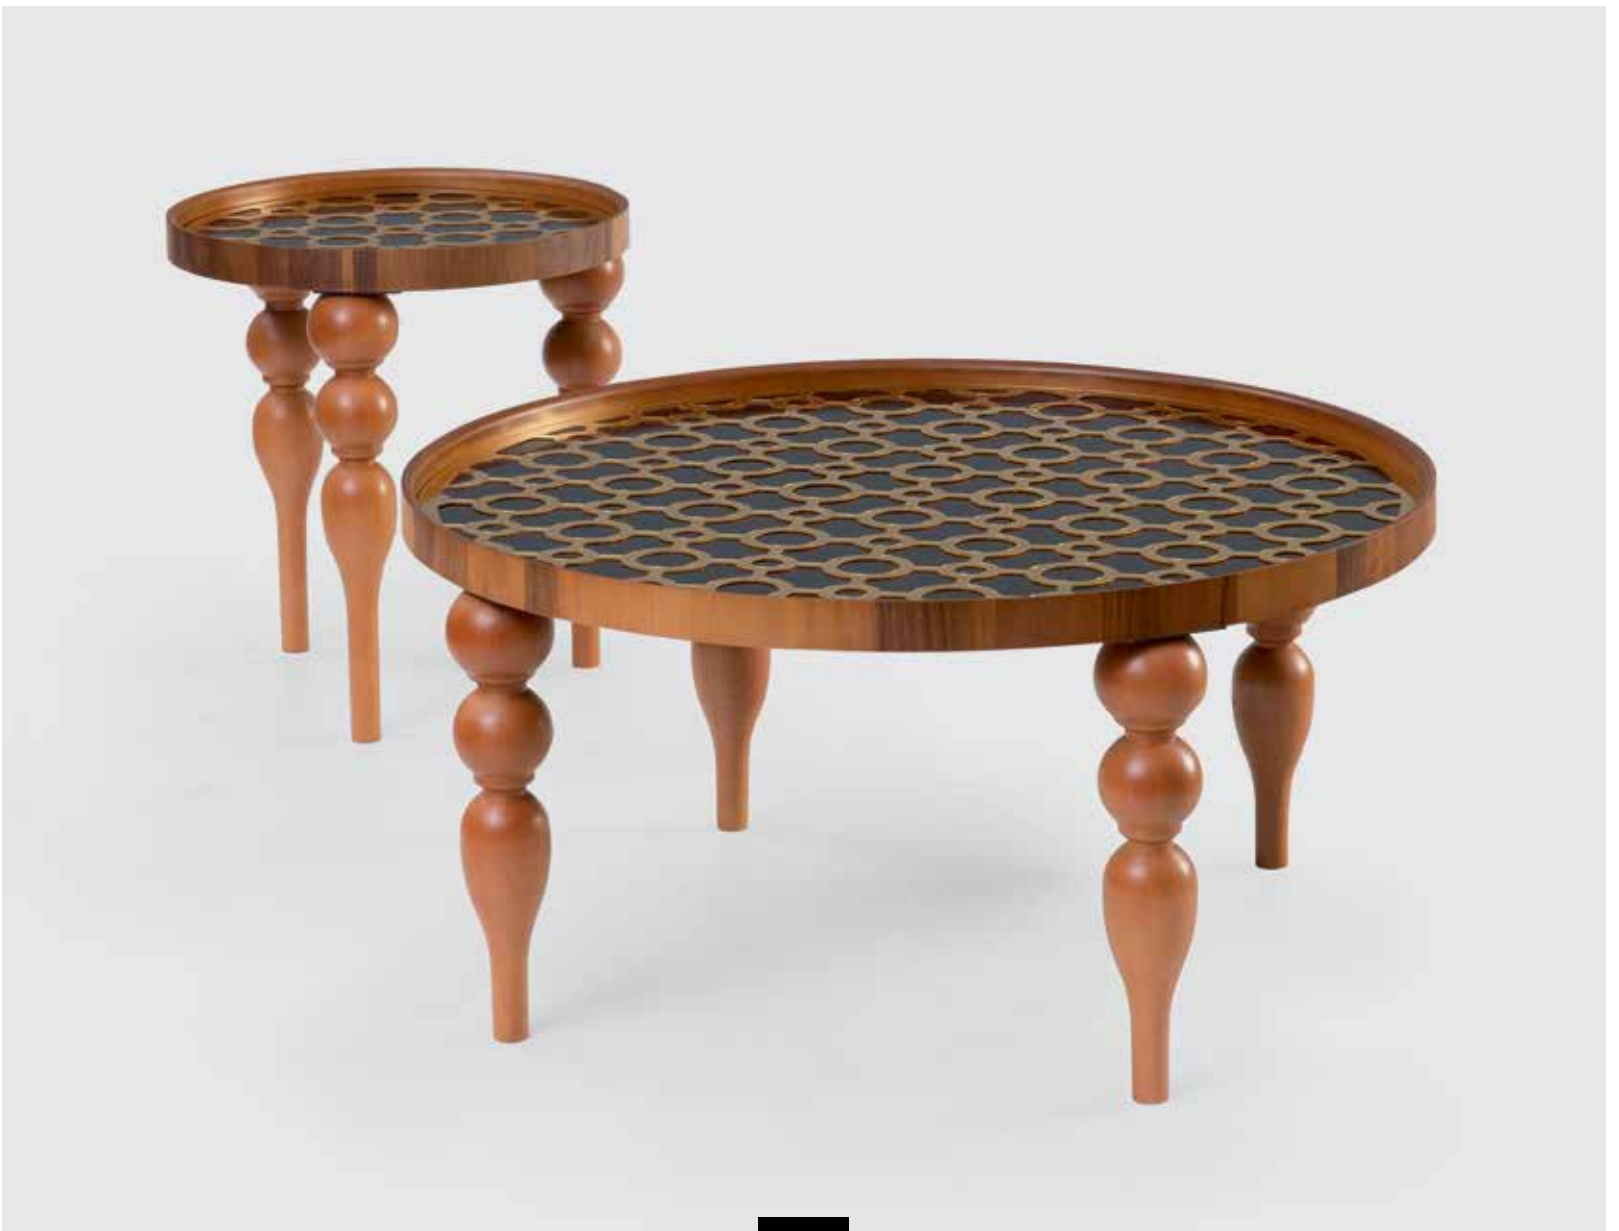

347 / DIMENSIONS

G/W	48 cm
D/D	48 cm
Y/H	52 cm