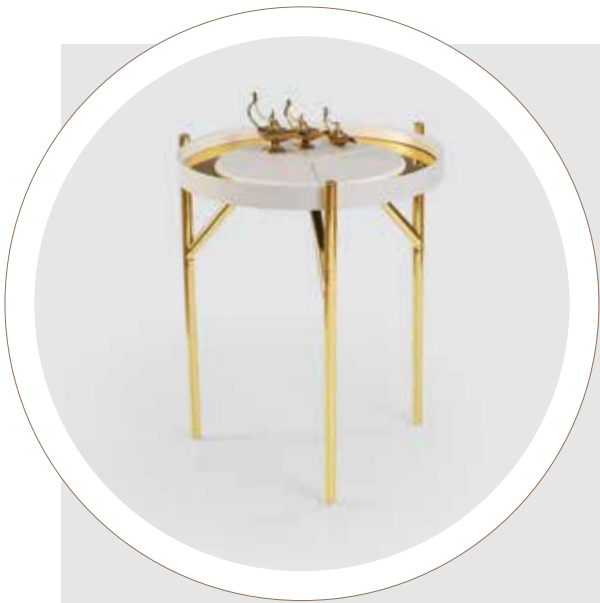

122·322
‘white

122 / DIMENSIONS

G/W	91 cm
D/D	91 cm
Y/H	41 cm

322 / DIMENSIONS

G/W	50 cm
D/D	50 cm
Y/H	59 cm

122·322
‘walnut

122 / DIMENSIONS

G/W	91 cm
D/D	91 cm
Y/H	41 cm

322 / DIMENSIONS

G/W	50 cm
D/D	50 cm
Y/H	59 cm