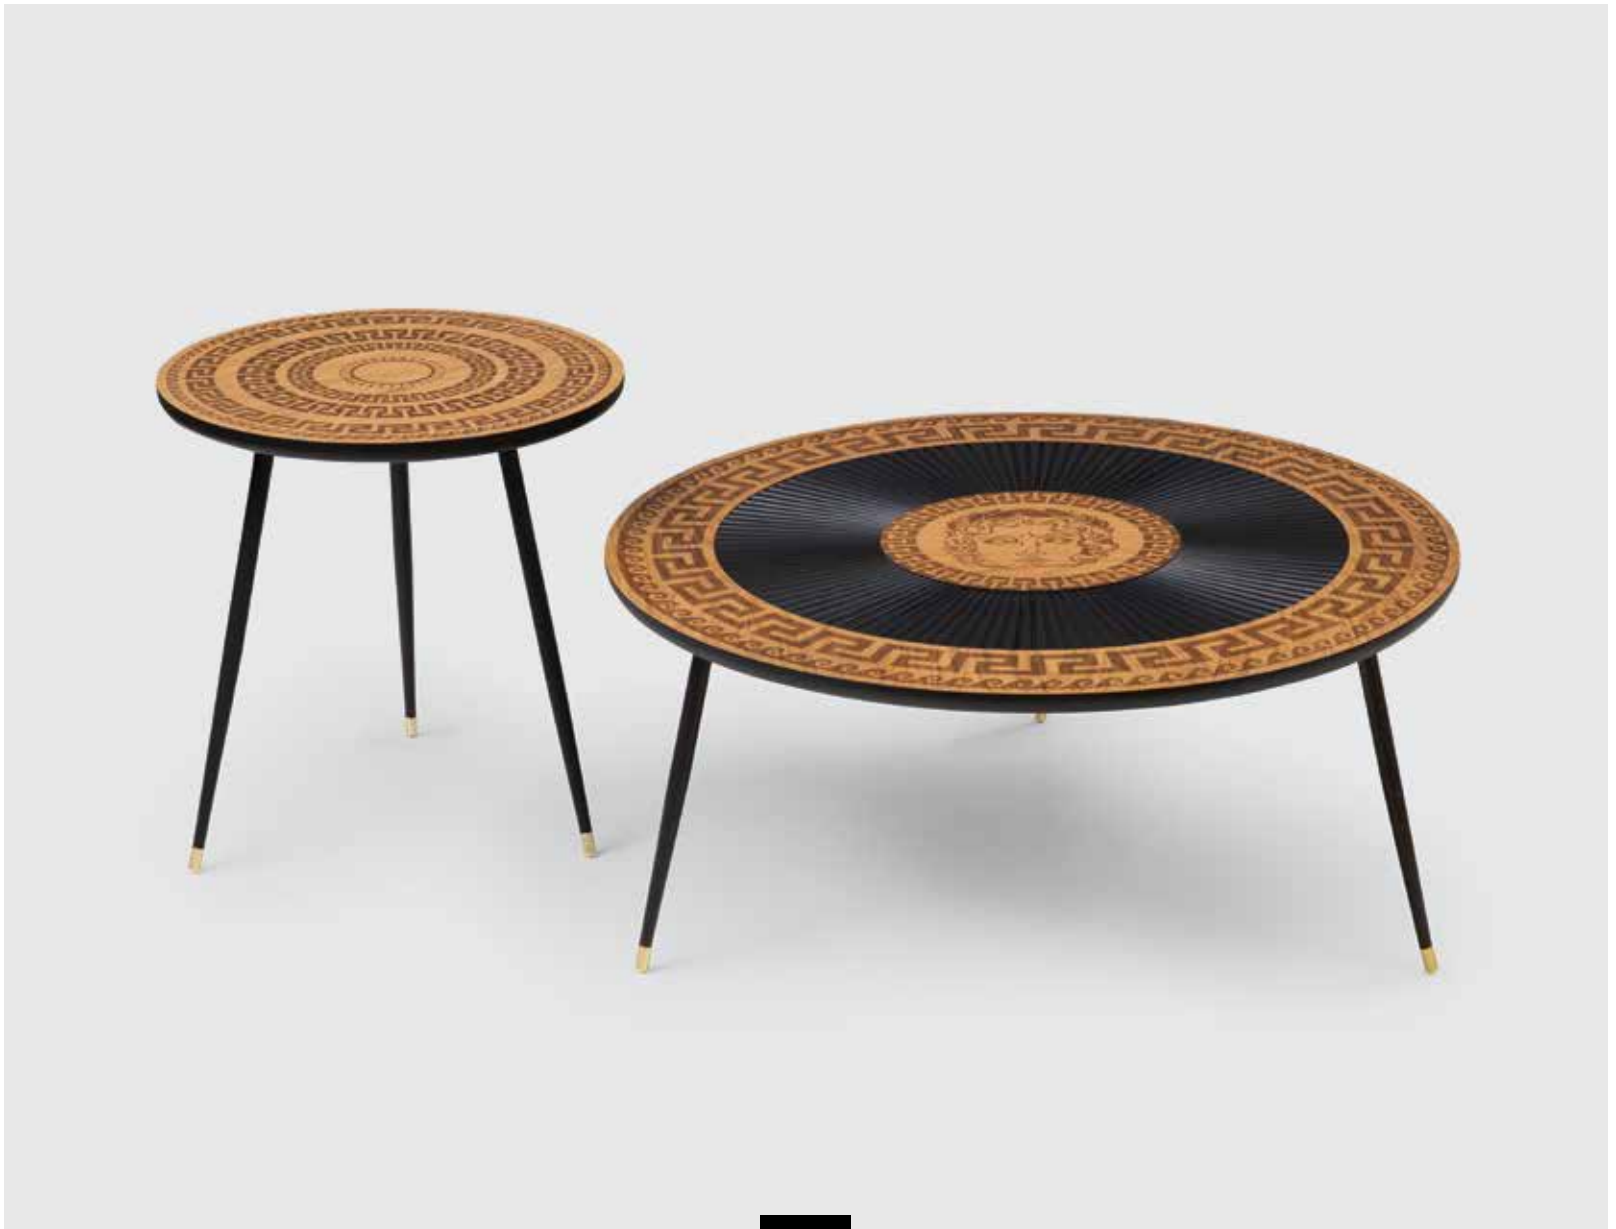

443  
•  
444

coffee table

**443 / DIMENSIONS**

G/W	90 cm
D/D	90 cm
Y/H	41 cm

**444 / DIMENSIONS**

G/W	50 cm
D/D	50 cm
Y/H	53 cm