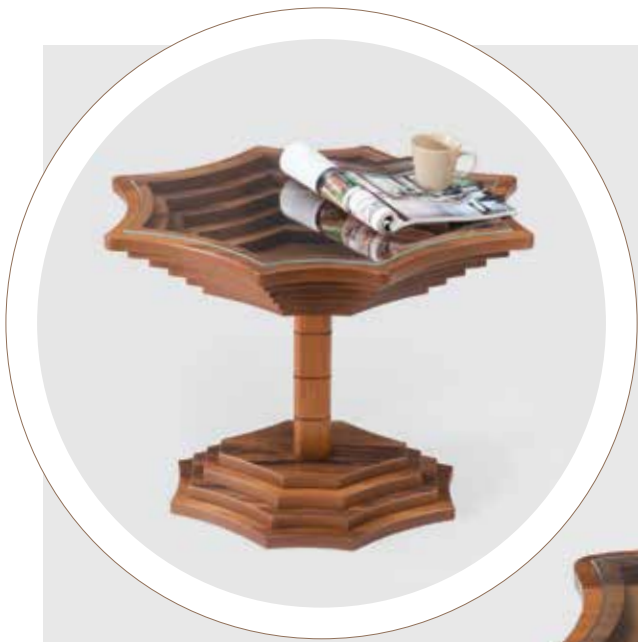

#### 140 / DIMENSIONS

G/W	100 cm
D/D	100 cm
Y/H	39 cm

157  
•  
357

coffee table

**157 / DIMENSIONS**

G/W	108 cm
D/D	108 cm
Y/H	40 cm

**357 / DIMENSIONS**

G/W	67 cm
D/D	67 cm
Y/H	55 cm