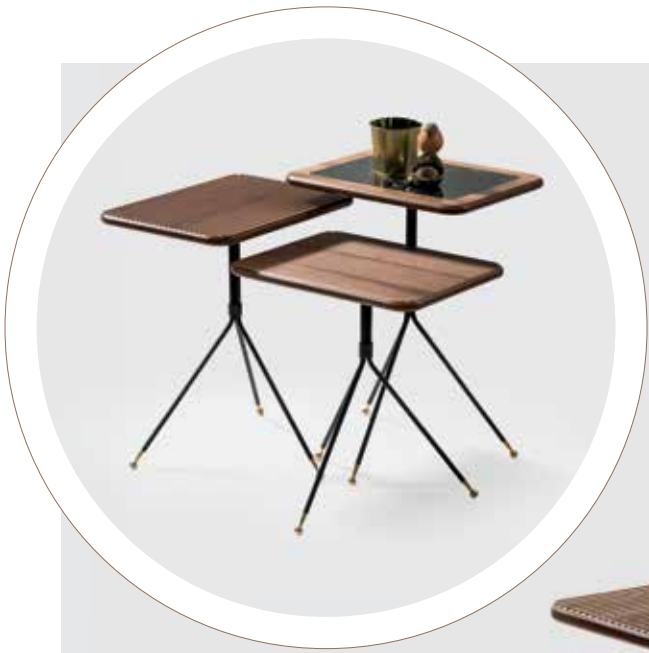

### 469 / DIMENSIONS

G/W	120 cm
D/D	60 cm
Y/H	40 cm

**415 / DIMENSIONS**

G/W	120 cm
D/D	65 cm
Y/H	45 cm

**215 / DIMENSIONS**

G/W	45 cm
D/D	30 cm
Y/H	50 cm

**415·215**

'coffee table