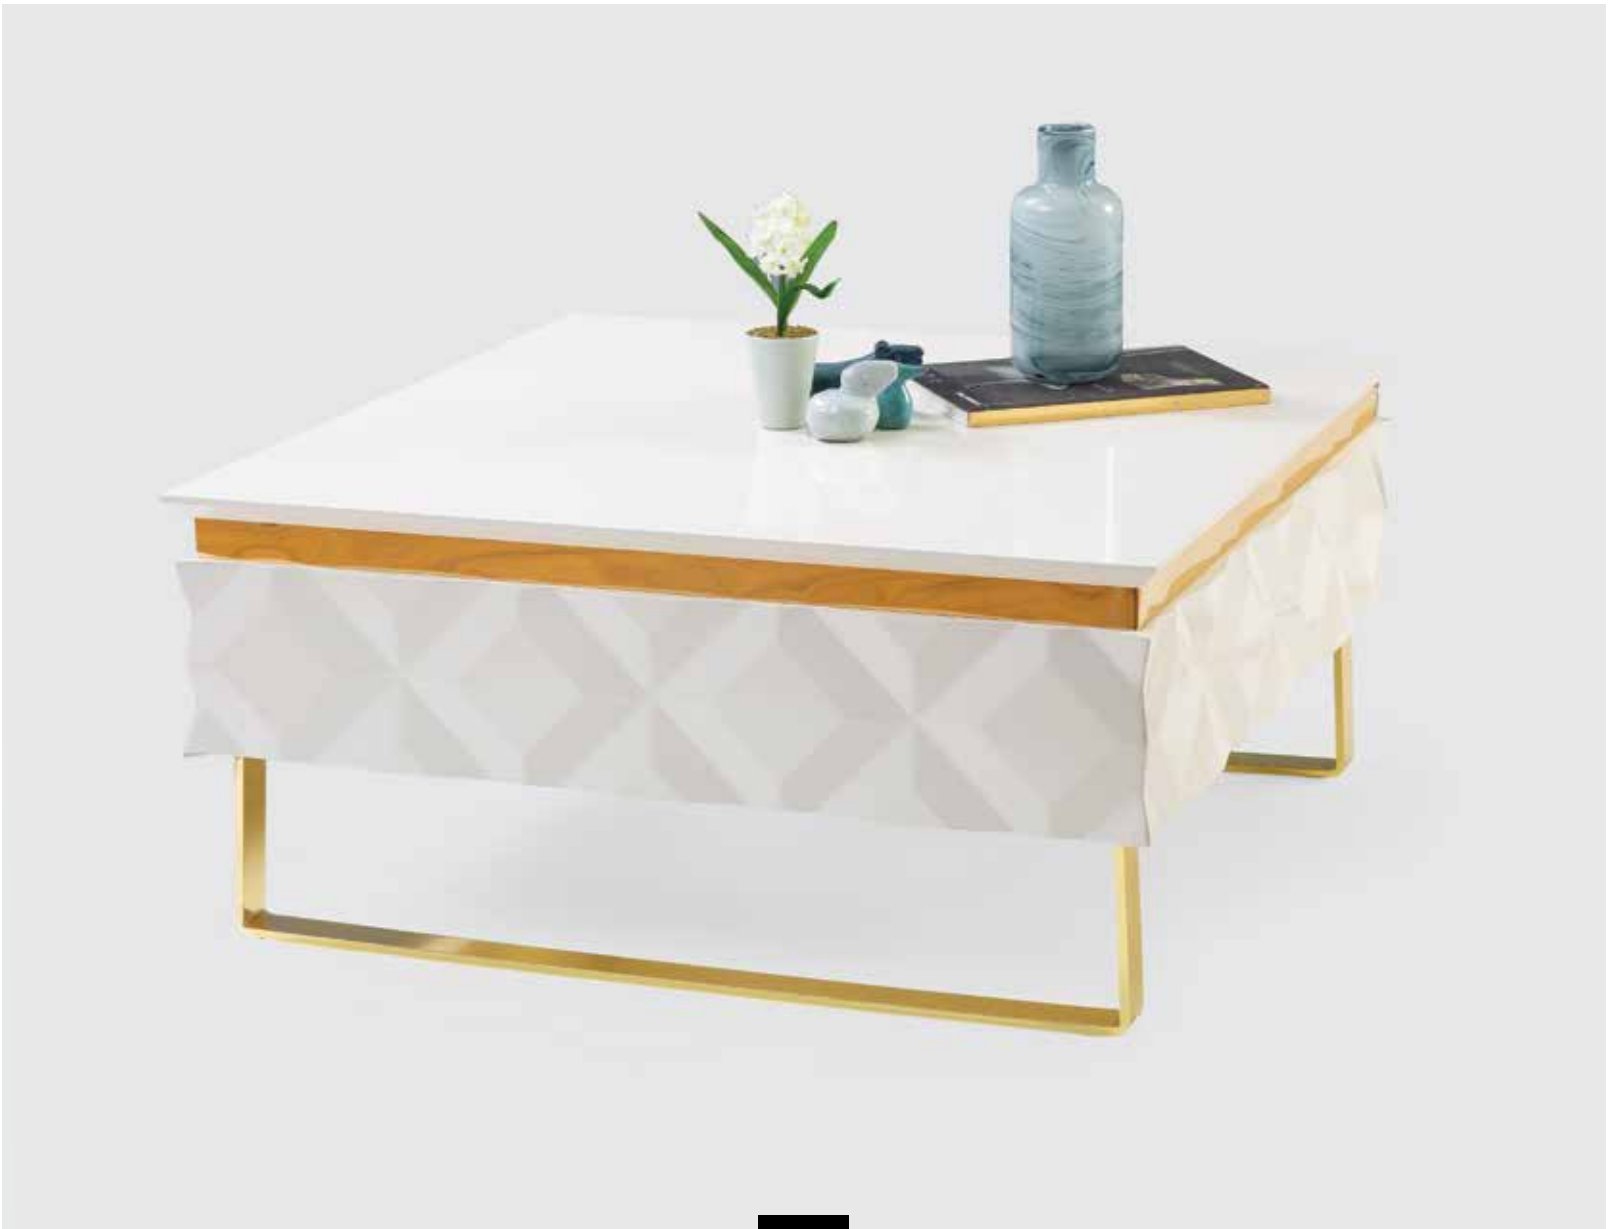

300 / DIMENSIONS

G/W 51 cm
D/D 51 cm
Y/H 51 cm