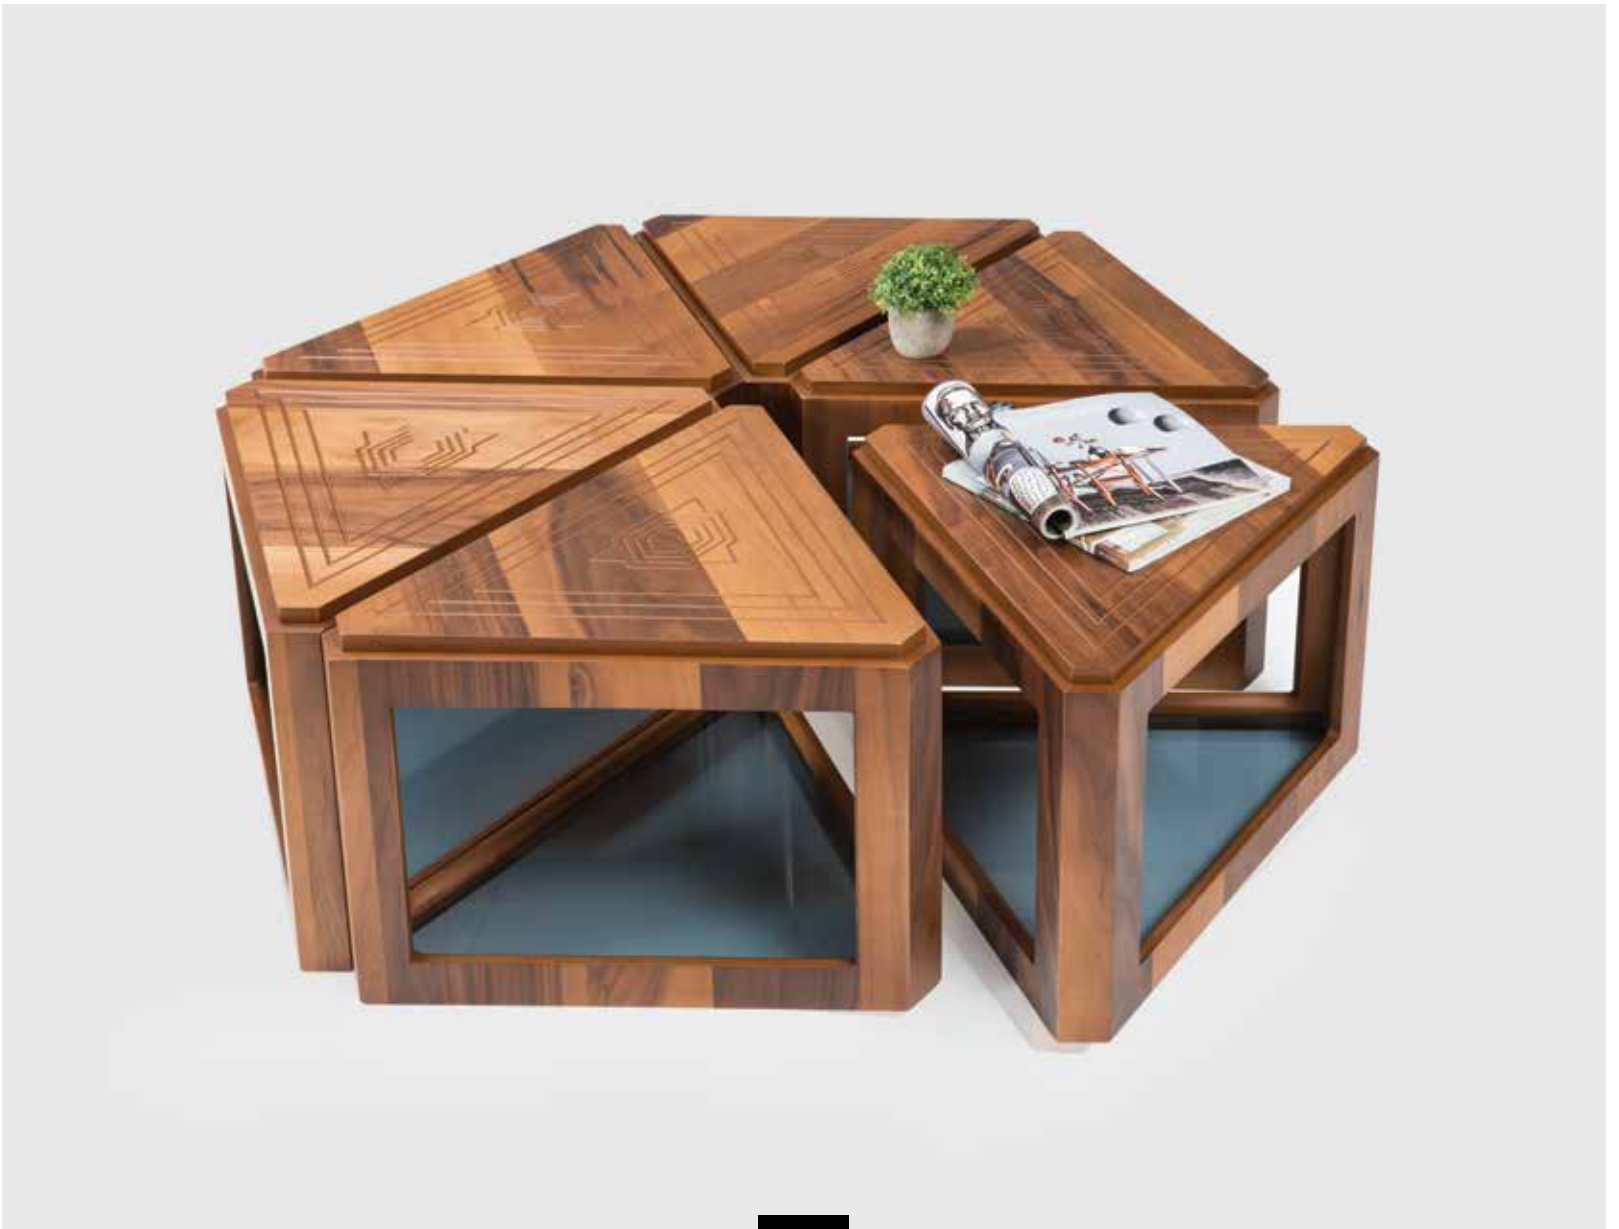

191 / DIMENSIONS

G/W	57 cm
D/D	57 cm
Y/H	40 cm