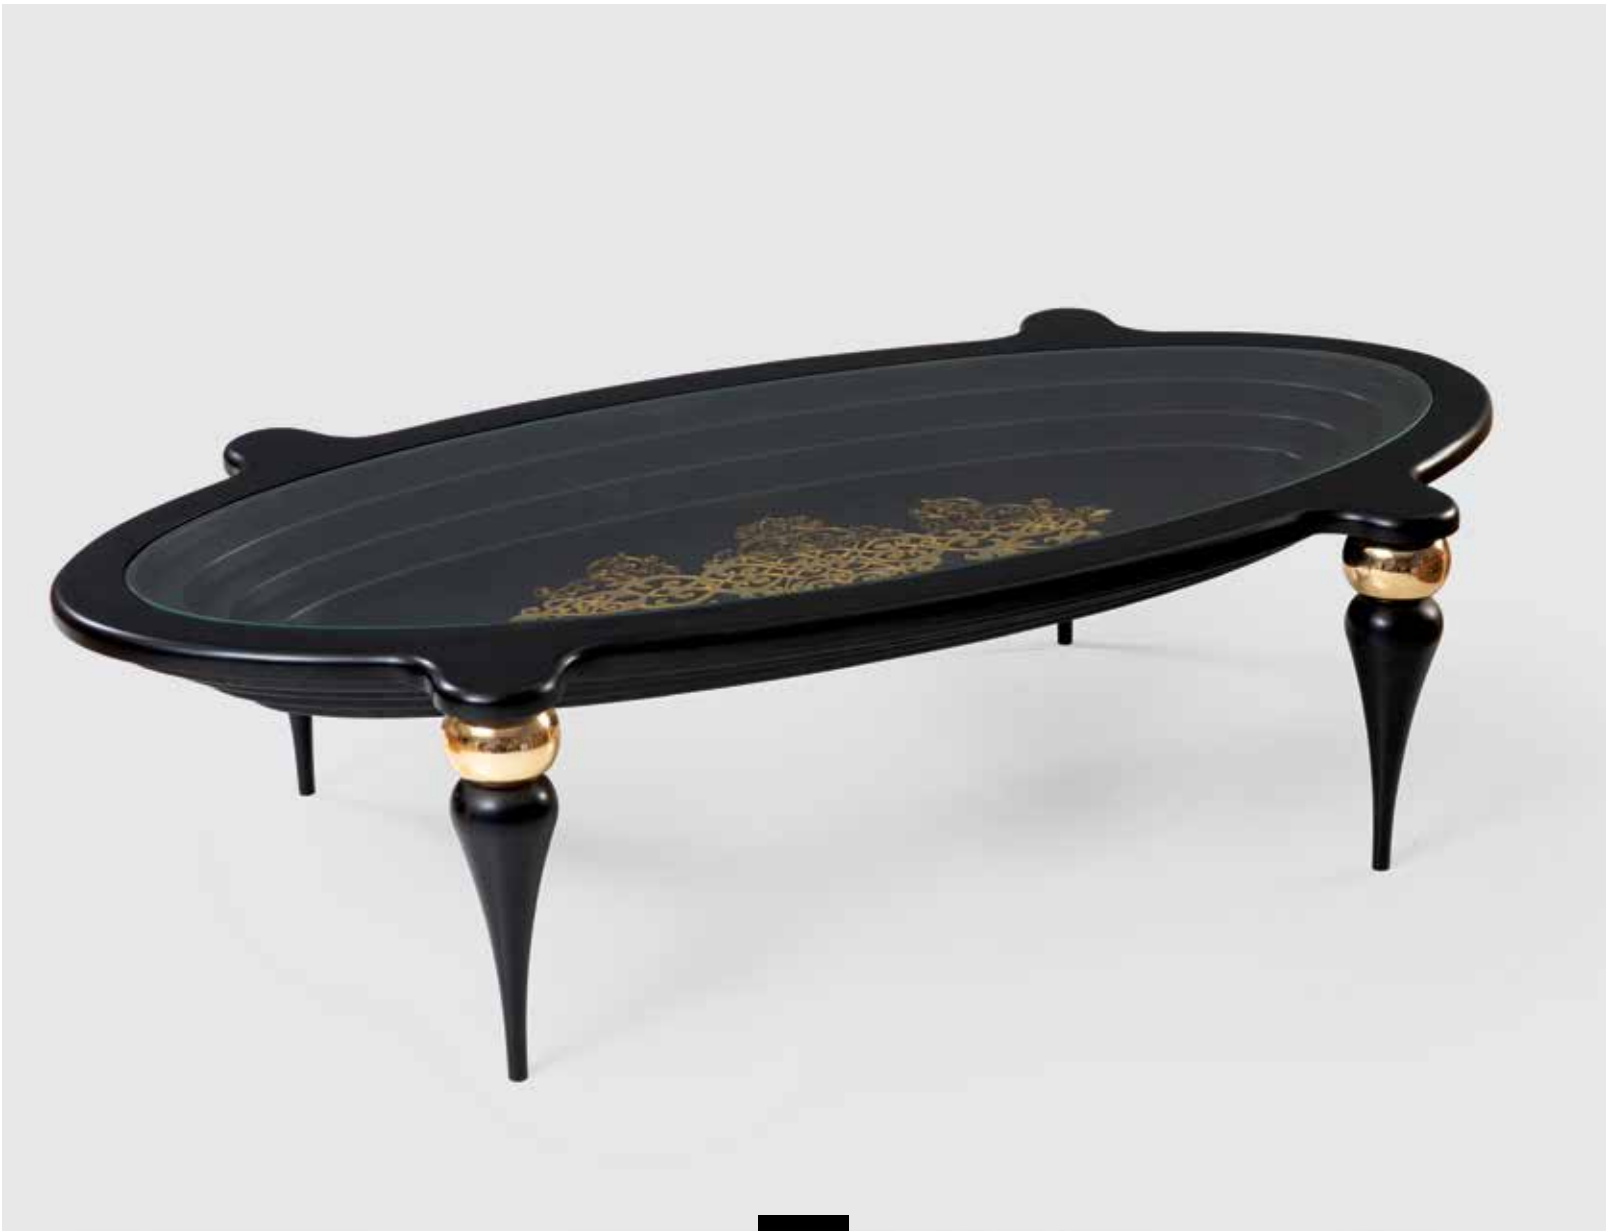

10  
•  
11

coffee table

**10 / DIMENSIONS**

G/W 146 cm  
D/D 72 cm  
Y/H 40 cm

**11 / DIMENSIONS**

G/W 66 cm  
D/D 49 cm  
Y/H 50 cm

10  
•  
11

coffee table

**10 / DIMENSIONS**

G/W 146 cm  
D/D 72 cm  
Y/H 40 cm

**11 / DIMENSIONS**

G/W 66 cm  
D/D 49 cm  
Y/H 50 cm

10  
•  
11

coffee table

**10 / DIMENSIONS**

G/W	146 cm
D/D	72 cm
Y/H	40 cm

**11 / DIMENSIONS**

G/W	66 cm
D/D	49 cm
Y/H	50 cm

20  
•  
21

coffee table

**20 / DIMENSIONS**

G/W	109 cm
D/D	109 cm
Y/H	40 cm

**21 / DIMENSIONS**

G/W	60 cm
D/D	60 cm
Y/H	60 cm