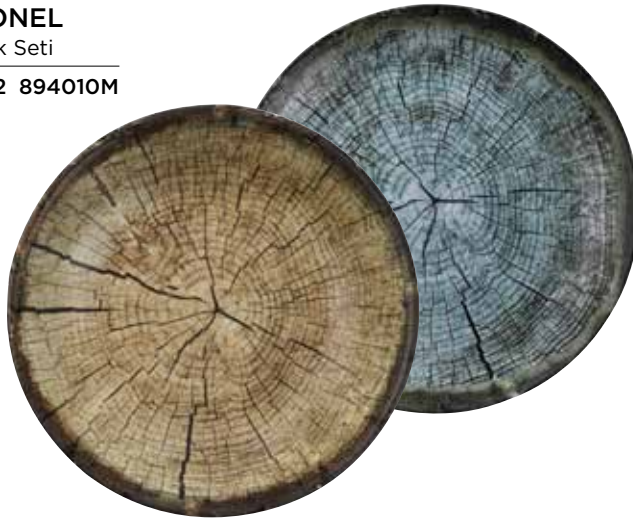

ENTERNASYONEL
24 Parça Yemek Seti

Ürün Kodu | **NNEO24Y2 890003**

NANOKREM

ENTERNASYONEL
24 Parça Yemek Seti

Ürün Kodu | NNEO24Y2 894010M

ENTERNASYONEL
24 Parça Yemek Seti

Ürün Kodu | NNEO24Y2 894010

ENTERNASYONEL
24 Parça Yemek Seti